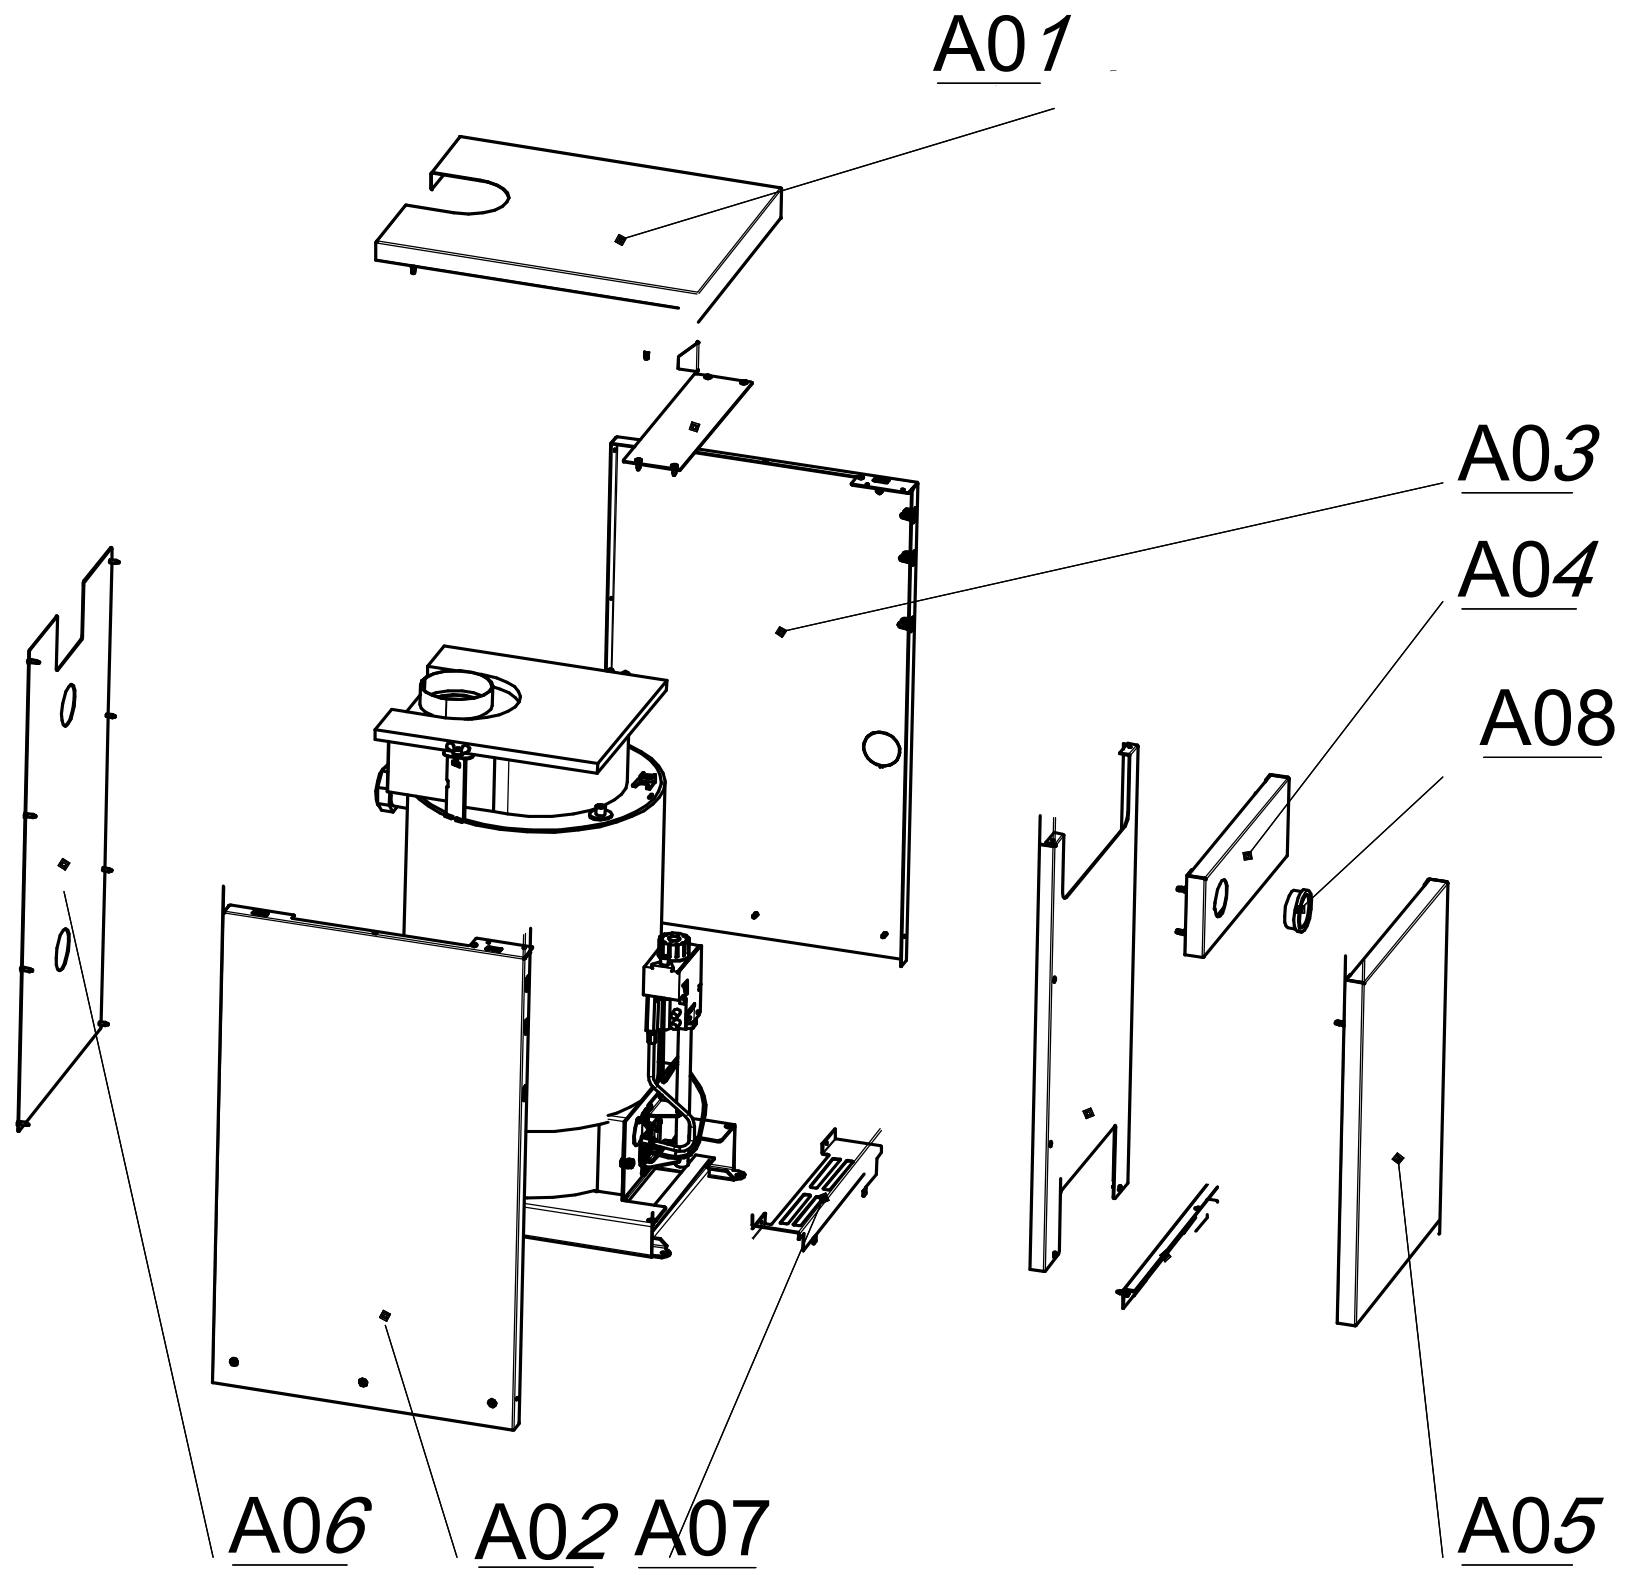

Ferrolì

Lista Pezzi / Spare Parts / Ersatzteile
List Onderdelen / Liste Pieces Detaches / Lista Piezas De Repuesto

Напольный котел со стальным теплообменником
TORINO 7,5 - 30