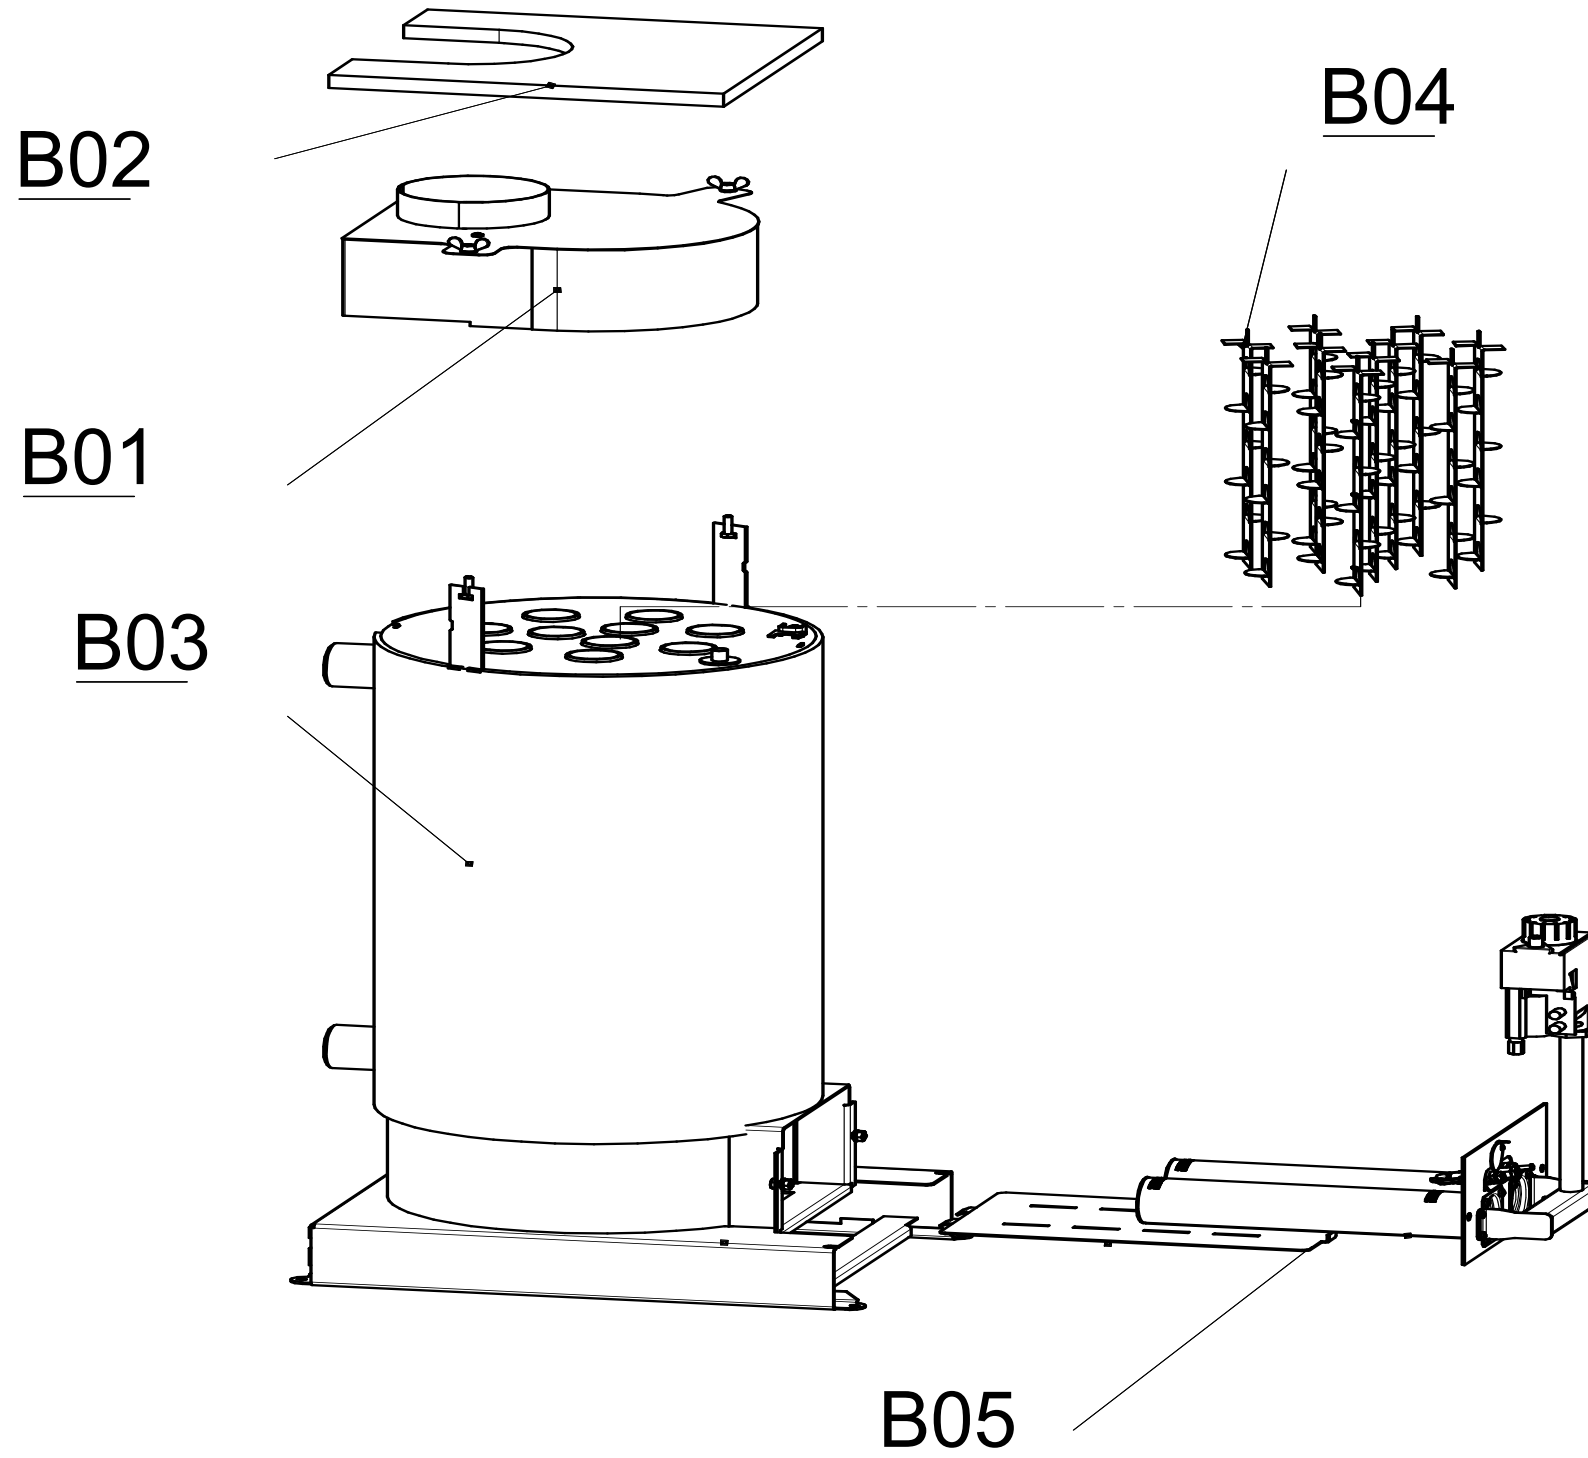

Lista Pezzi / Spare Parts / Ersatzteile
List Onderdelen / Liste Pieces Detaches / Lista Piezas De Repuesto

Напольный котел со стальным теплообменником
TORINO 7,5 -30