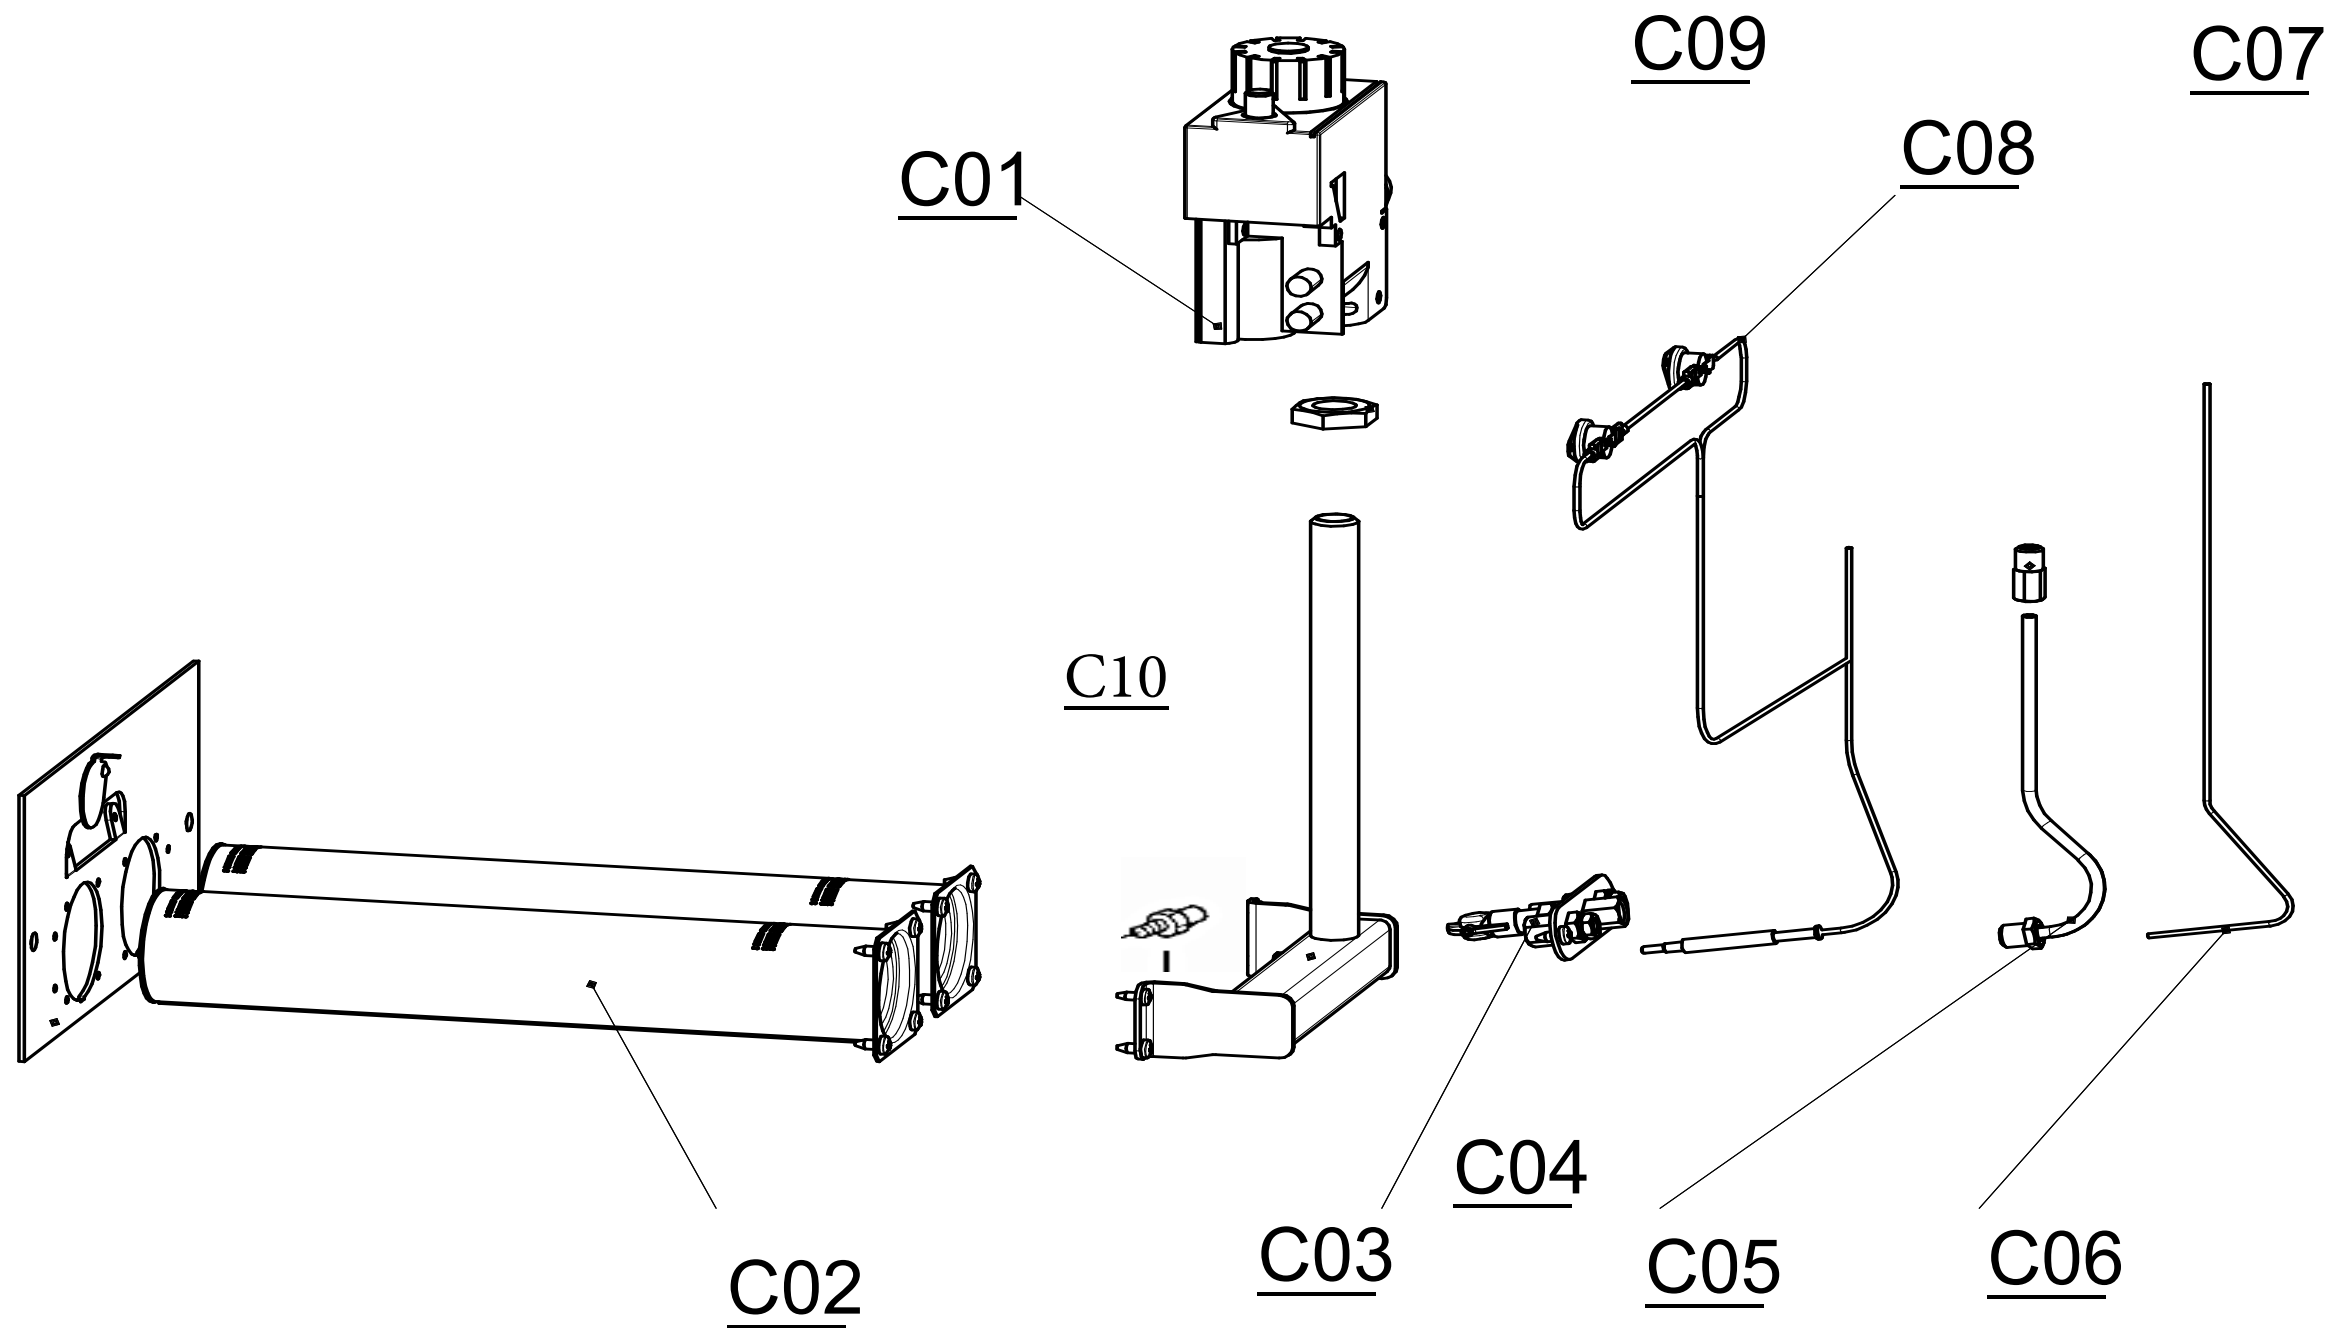

Lista Pezzi / Spare Parts / Ersatzteile
List Onderdelen / Liste Pieces Detaches / Lista Piezas De Repuesto

Напольный котел со стальным теплообменником
TORINO 7,5 - 30