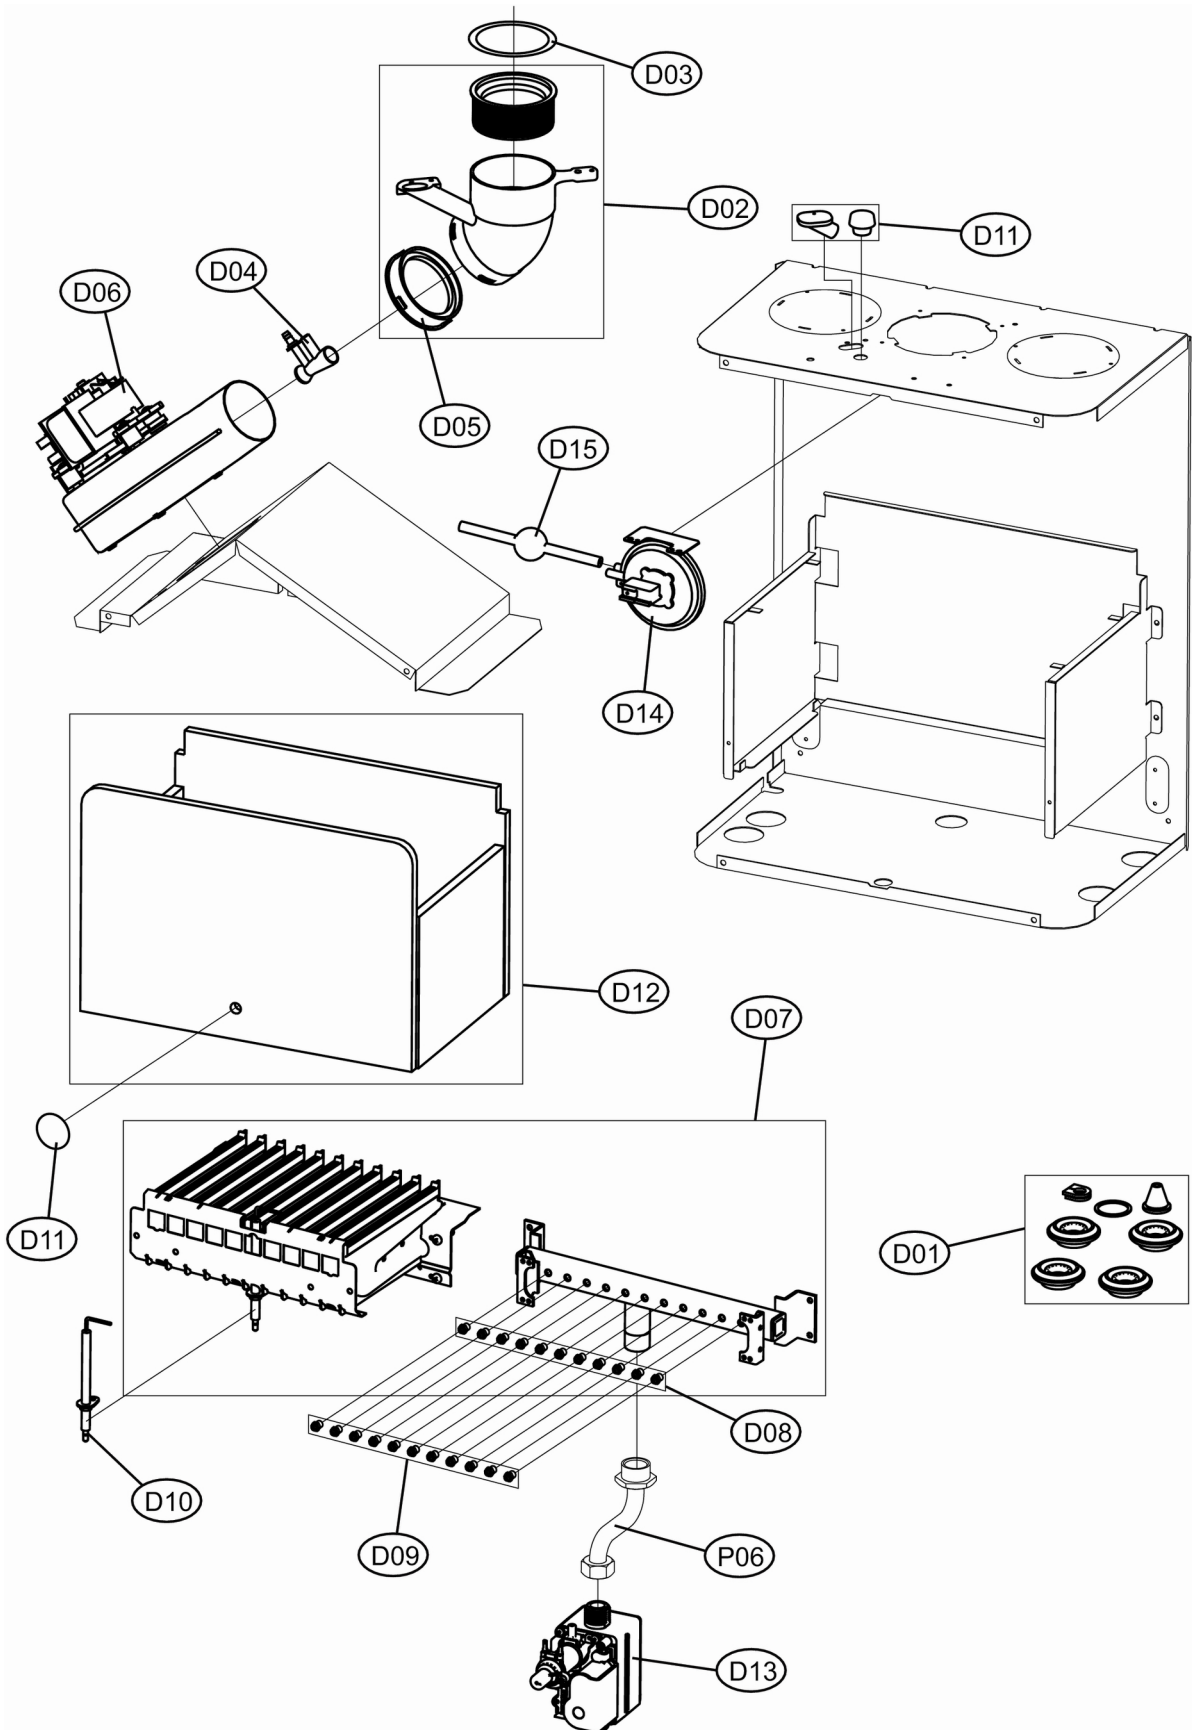

DOMINA F24 N (WHITE)

DOMINA F24 N (WHITE)

DOMINA F24 N (WHITE)

DOMINA F24 N (WHITE)

DOMINA F24 N (WHITE)

LISTA PEZZI

POS.	CODICE	DESC.	QT.
A01	39822310	KIT MANTELLO "FOL"(31120290)	1.000
B01	39848650	KIT SCATOLA EL. (35015650)	1.000
B02	39848641	KIT SCHEDE DBM33A (36509321)	1.000
B03	39819510	KIT MASCHERINA "FOL"(35011990)	1.000
B04	39848660	KIT 2 MANOPOLE (35015640)	1.000
B05	39848670	KIT IDROMETRO (36402610)	1.000
B06	39848680	KIT CAVI CABL. (38327170)	1.000
B07	39848690	KIT CAVO MONO EL. (38327170)	1.000
C01	39838050	KIT GUARNIZIONI CALD. Fm.D9F	1.000
C02	39840380	KIT 10 MOLLE SC. D14(34300930)	1.000
C03	39837700	KIT 20 OR 13,50X2,80(35103070)	1.000
C04	39840260	KIT 10 MOLLE SC. D18(34300940)	1.000
C05	39837690	KIT 20 GUARN.OR 17,5 (35103080)	1.000
C06	39842570	KIT SCAMB.BITERM.5T (37405890)	1.000
C07	39841230	KIT VASO ESP.8LT. (36800780)	1.000
C08	39810220	KIT SONDA TEMP.RISC.(36200540)	1.000
C09	39810230	KIT SONDA TEMP.SAN. (36200640)	1.000
C10	39805650	KIT TST.C.ARG.100°C (36400900)	1.000
C11	39818450	KIT POMPA UNIV.15-50 GRND	1.000
C12	39818220	KIT V.ARIA (39404380-39404730)	1.000
C13	39818260	KIT PRESSOST.H2O (39404710)	1.000
C14	39818270	KIT VALV.SIC. (36902760)	1.000
C15	39818551	KIT FLUSSOST.ELTEK (36400711)	1.000
C16	39818280	KIT RUBIN.CARICO (36902150)	1.000
C17	39813230	KIT 5 FILTRI FLUSS. (39402940)	1.000
C18	39818230	KIT 5 VALV.N/R (39404740)	1.000
C19	39813010	KIT 5 REG.PORT.10Lt.(36902080)	1.000
D01	39819680	KIT GUARN.CALD. Sr.ABF7	1.000
D02	39817990	KIT CURVA USC.FUMI (33301610)	1.000
D03	39819460	KIT DIAFR.FUMI Di.43-47	1.000
D04	39805611	KIT PRESA VENTURI (35101323)	1.000
D05	39843790	KIT GUARN.VENTIL. (35102280)	1.000
D06	39817550	KIT VENTIL. (36601851)	1.000
D07	39819630	KIT BRUC.11R.m. (37608911)	1.000
D08	39819590	KIT 11 UG.135(34009821)+DF.500	1.000
D09	39819600	KIT 11 UG.0,79 gpl (34013300)	1.000
D10	39819430	KIT ELETTRODO ACC. (36702890)	1.000
D11	39820480	KIT SPIA (35102690-35102350)	1.000
D12	39820920	KIT ISOL.CAM.COMB. Sr.ABC7	1.000
D13	39812190	KIT VALV.VGU 54A1109(36800401)	1.000
D14	39817510	KIT PRESS.DIFF.ARIA (36402630)	1.000
D15	39848630	KIT RACC.ANTICOND. (35015621)	1.000
P01	3841D301	TUBAZ.MAND.SANIT.Sr.AB07 D	1.000
P02	3841D291	TUBAZ.MAND.RISC.SR.AB07 D	1.000
P03	3841D282	TUBAZ.PACCO-FLUSSOST.Sr.AB07 D	1.000
P04	34225491	TUBO PACCO-POMPA SR.AB07 D	1.000
P05	3841C851	TUBAZ.BY-PASS. SR.D906	1.000
P06	3841D260	TUBAZ.V/G-COLLETT.SR.ABF7 D	1.000