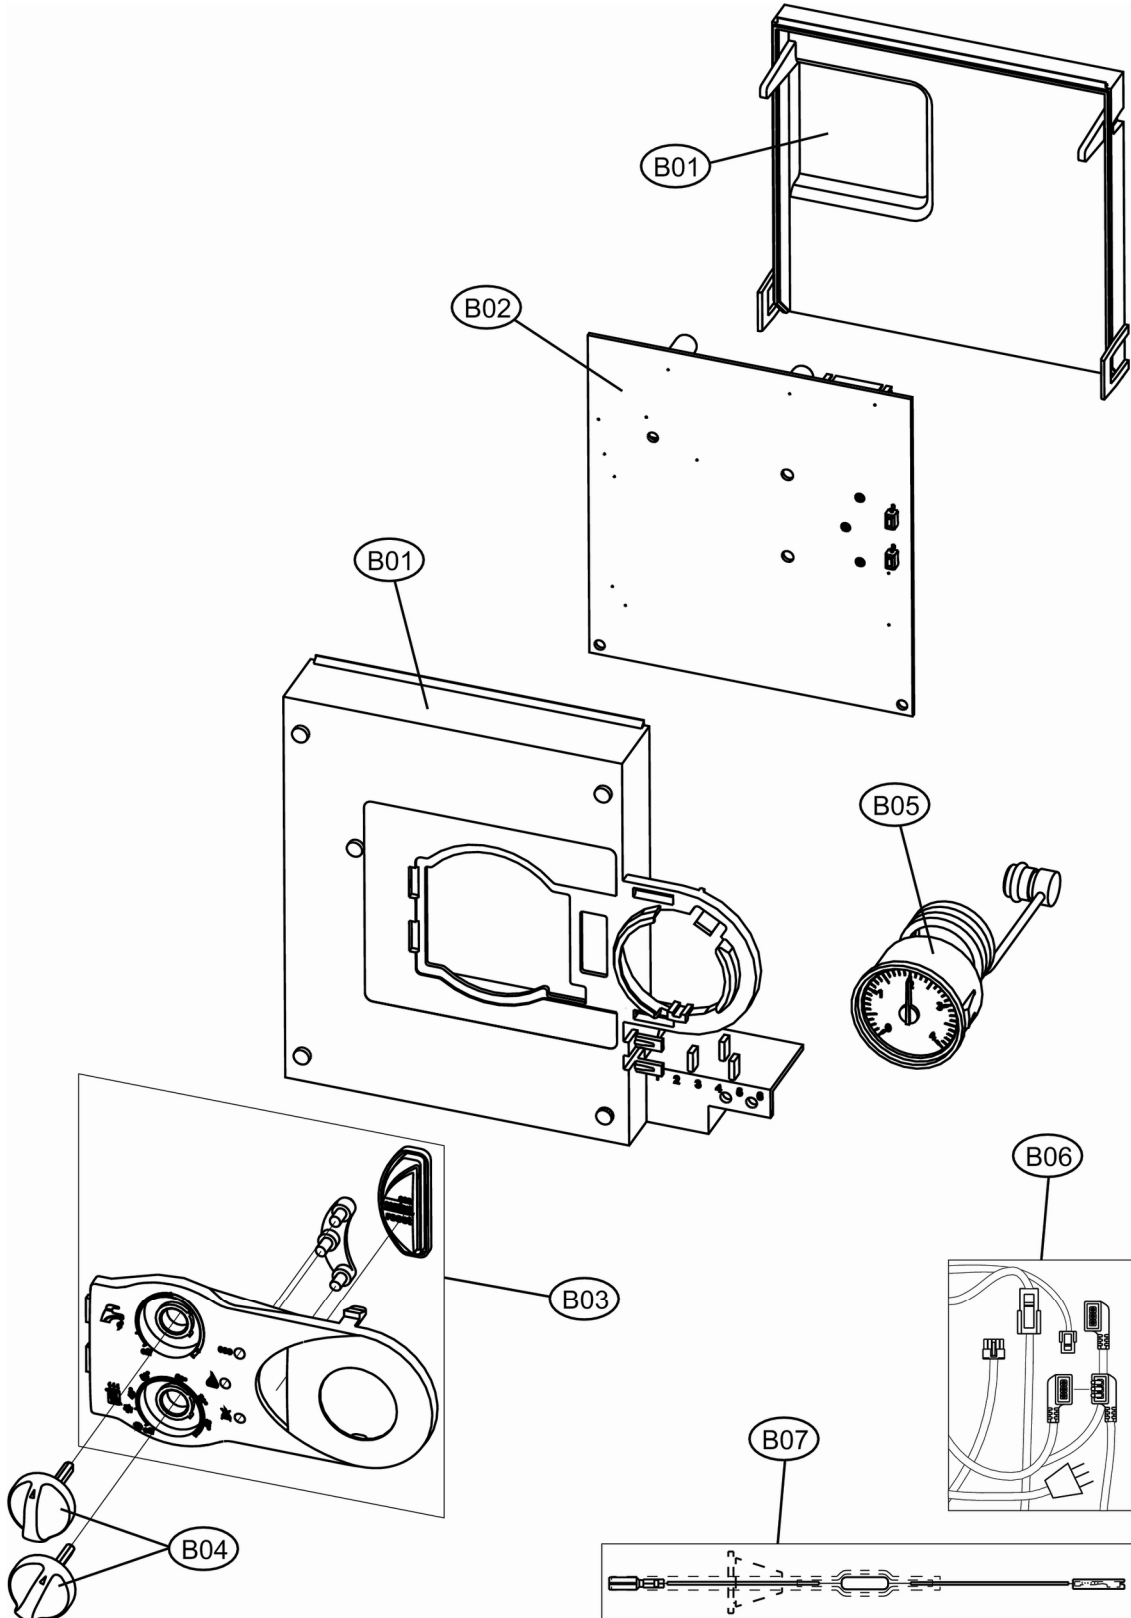

DOMINA F24 N (WHITE)