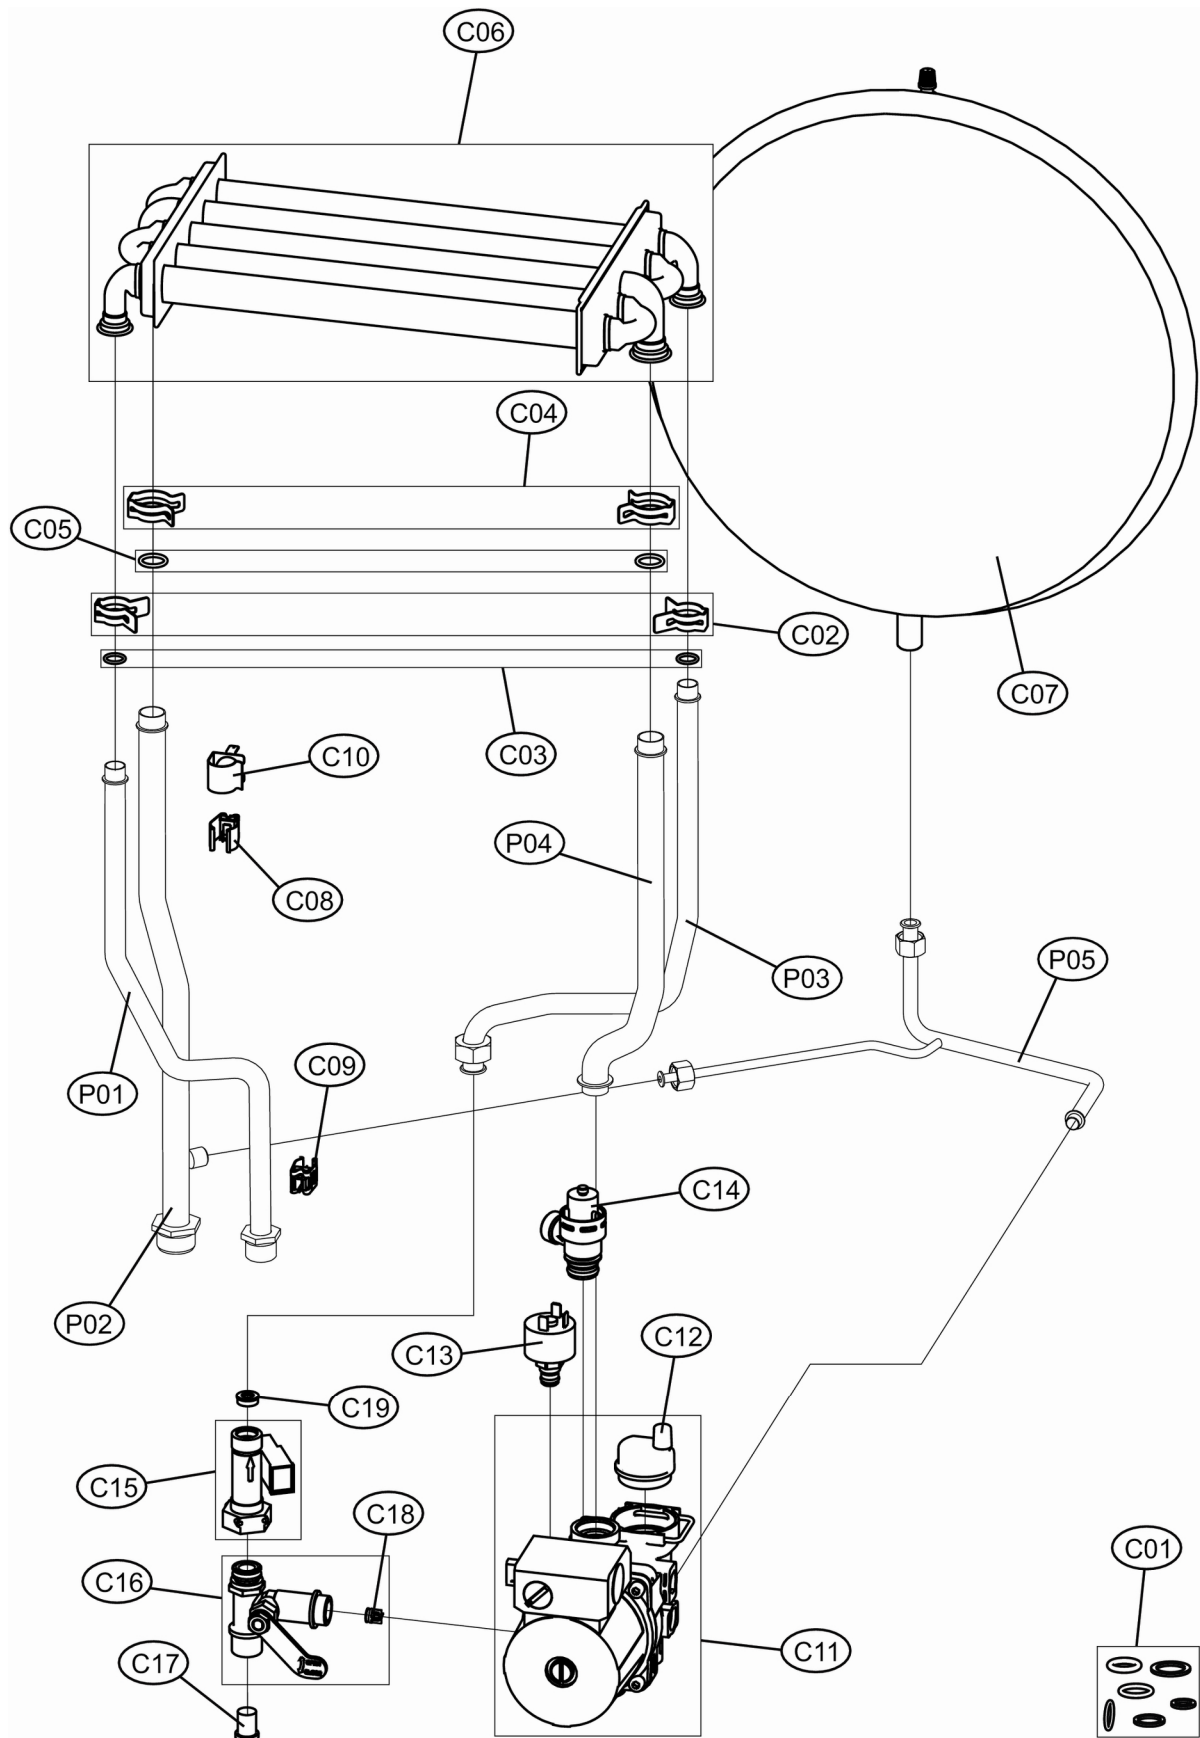

DOMINA F24 N (WHITE)