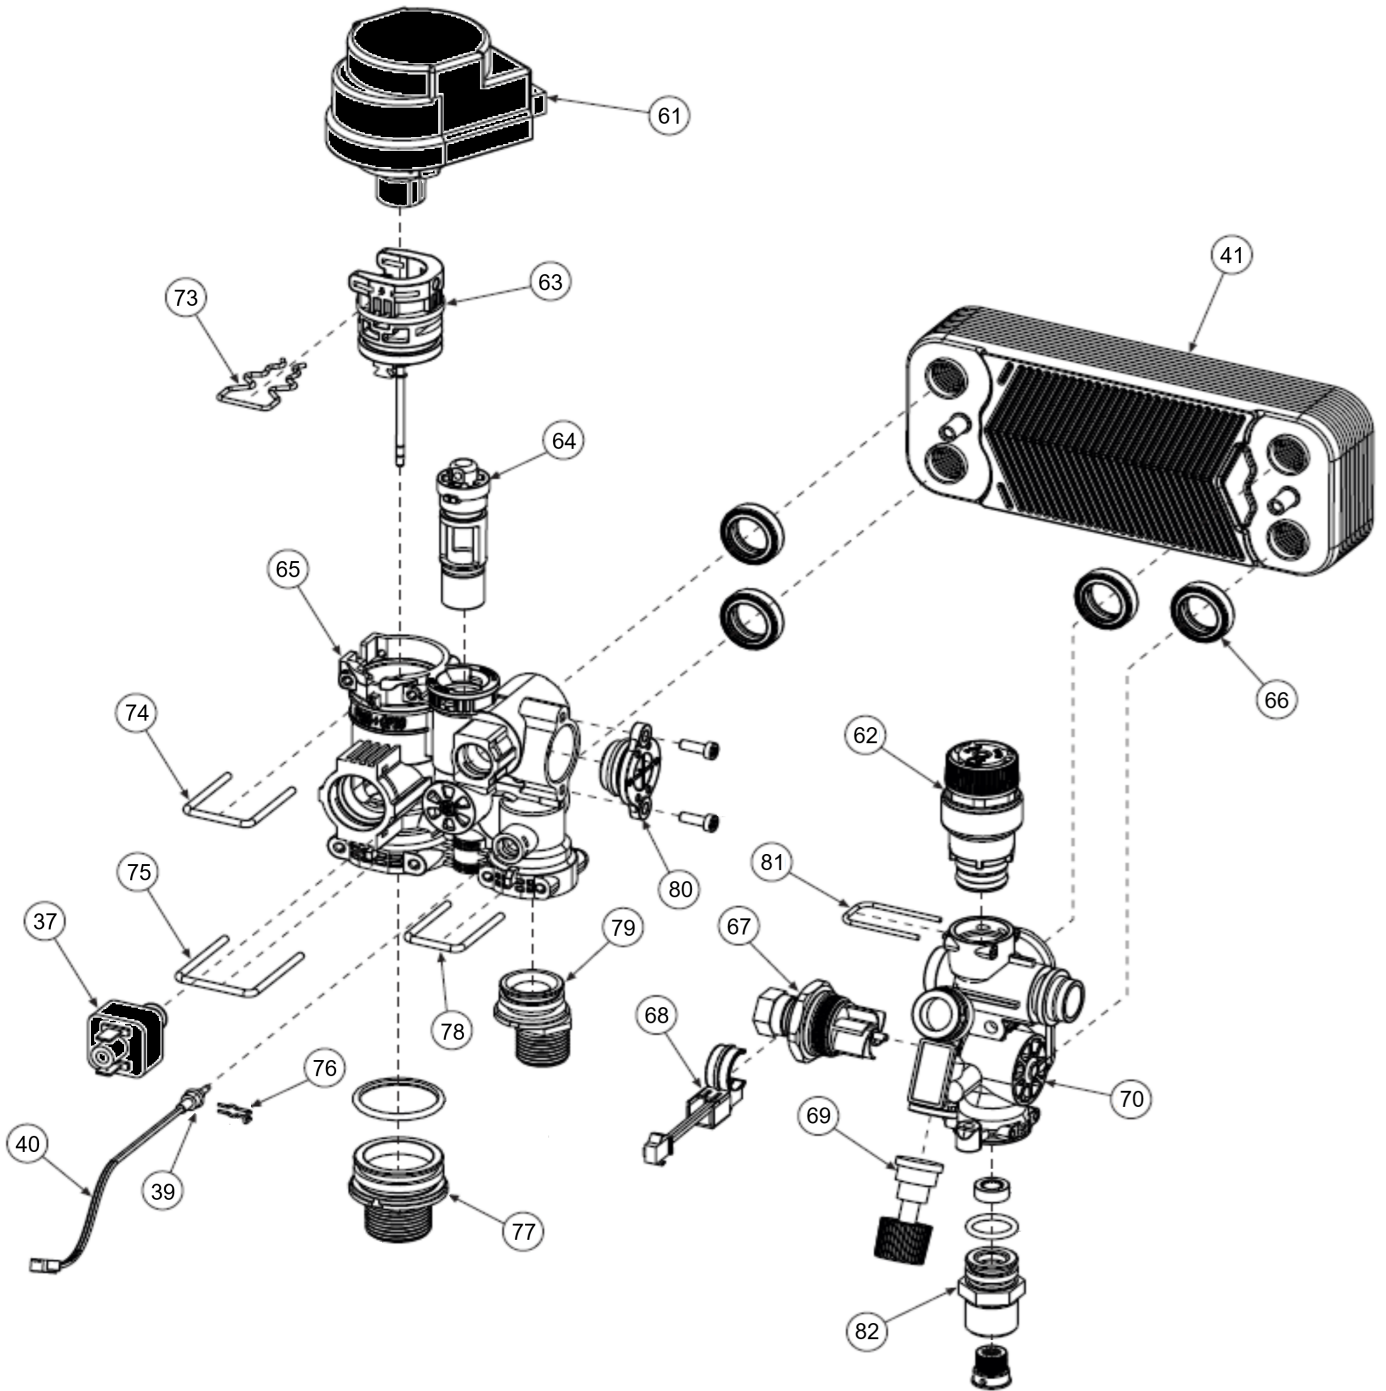

ferroli

**Lista Pezzi / Spare Parts / Ersatzteile
List Onderdelen / Liste Pieces Detaches / Lista Piezas De Repuesto**

BLUEHELIX SIGMA 28C

BLUEHELIX SIGMA 28C

№.	Артикул	Наименование	К-во
1	45562230	Заглушка	1
2	411604090	Панель корпуса	2
3	41461240-A	Панель задняя	1
4	41461220-A	Кронштейн корпуса платы управления	1
5	411604270-A	Нижняя панель	1
6	45562220	Заглушка для штока долива воды	1
7	41461230-A	Кронштейн монтажной коробки	1
8	45562200	Заглушка на сливной патрубке	1
9	45562210	Опора для манометра	1
10	411604140	Крепление расширительного бака	1
11	41461180	Панель корпуса фронтальная	1
12	35017610	Корпус платы управления	1
13	36509824	Плата управления	1
14	35017591	Панель корпуса платы управления	1
15	45562180	Накладка панели управления	1
16	45460860-A	Кнопка +/- отопления	2
17	45460870-A	Кнопка зима\лето	1
18	45460960-A	Кнопка сброса	1
19	45562190-A	Заглушка для платы	1
20	45460950-A	Кнопка +/- ГВС	2
21	45160180-B	Передняя крышка корпуса платы управления	1
22	46060410-C	Электропроводка	1
23	46060460	Кабель питания	1
24	48060290	Расширительный бак	1
25	90161220	Горелка	1
26	46464150-B	Кабель электрода	1
27	90161240	Теплообменник	1
28	41165310	Клипса	2
29	45562270	Уплотнительные кольца	4
30	46361600	Датчик NTC отопления	2
31	41267000-A	Трубка	1
32	35105640	Трубка слива конденсата	1
33	3841Q540	Сифон	1
34	34300750-01	Скоба Ф18	1
35	45561340	Прокладка Ф 17 * 3.1	1
36	45460270	Трубка дренажная	1
37	46160200	Реле давления	1
38	48060410	Гидравлический блок выхода 6М (в сборе)	1
39	46361610	Датчик NTC ГВС (с проводом)	1
40	46361650	Провод датчика NTC ГВС	1
41	90160990	Теплообменник пластинчатый 14пластин	1
42	48060390	Гидравлический блок входа 14L в сборе	1
43	35014601	Гайка	1
44	35104693	Стакан для конденсата	1
45	35101921	Уплотнительное кольцо	1
46	45560300	Прокладка	1
47	46660531	Насос с регулируемой частотой (style 3)	1
48	44160120-A	Скоба Ф10	1
49	36803691	Газовый клапан	1