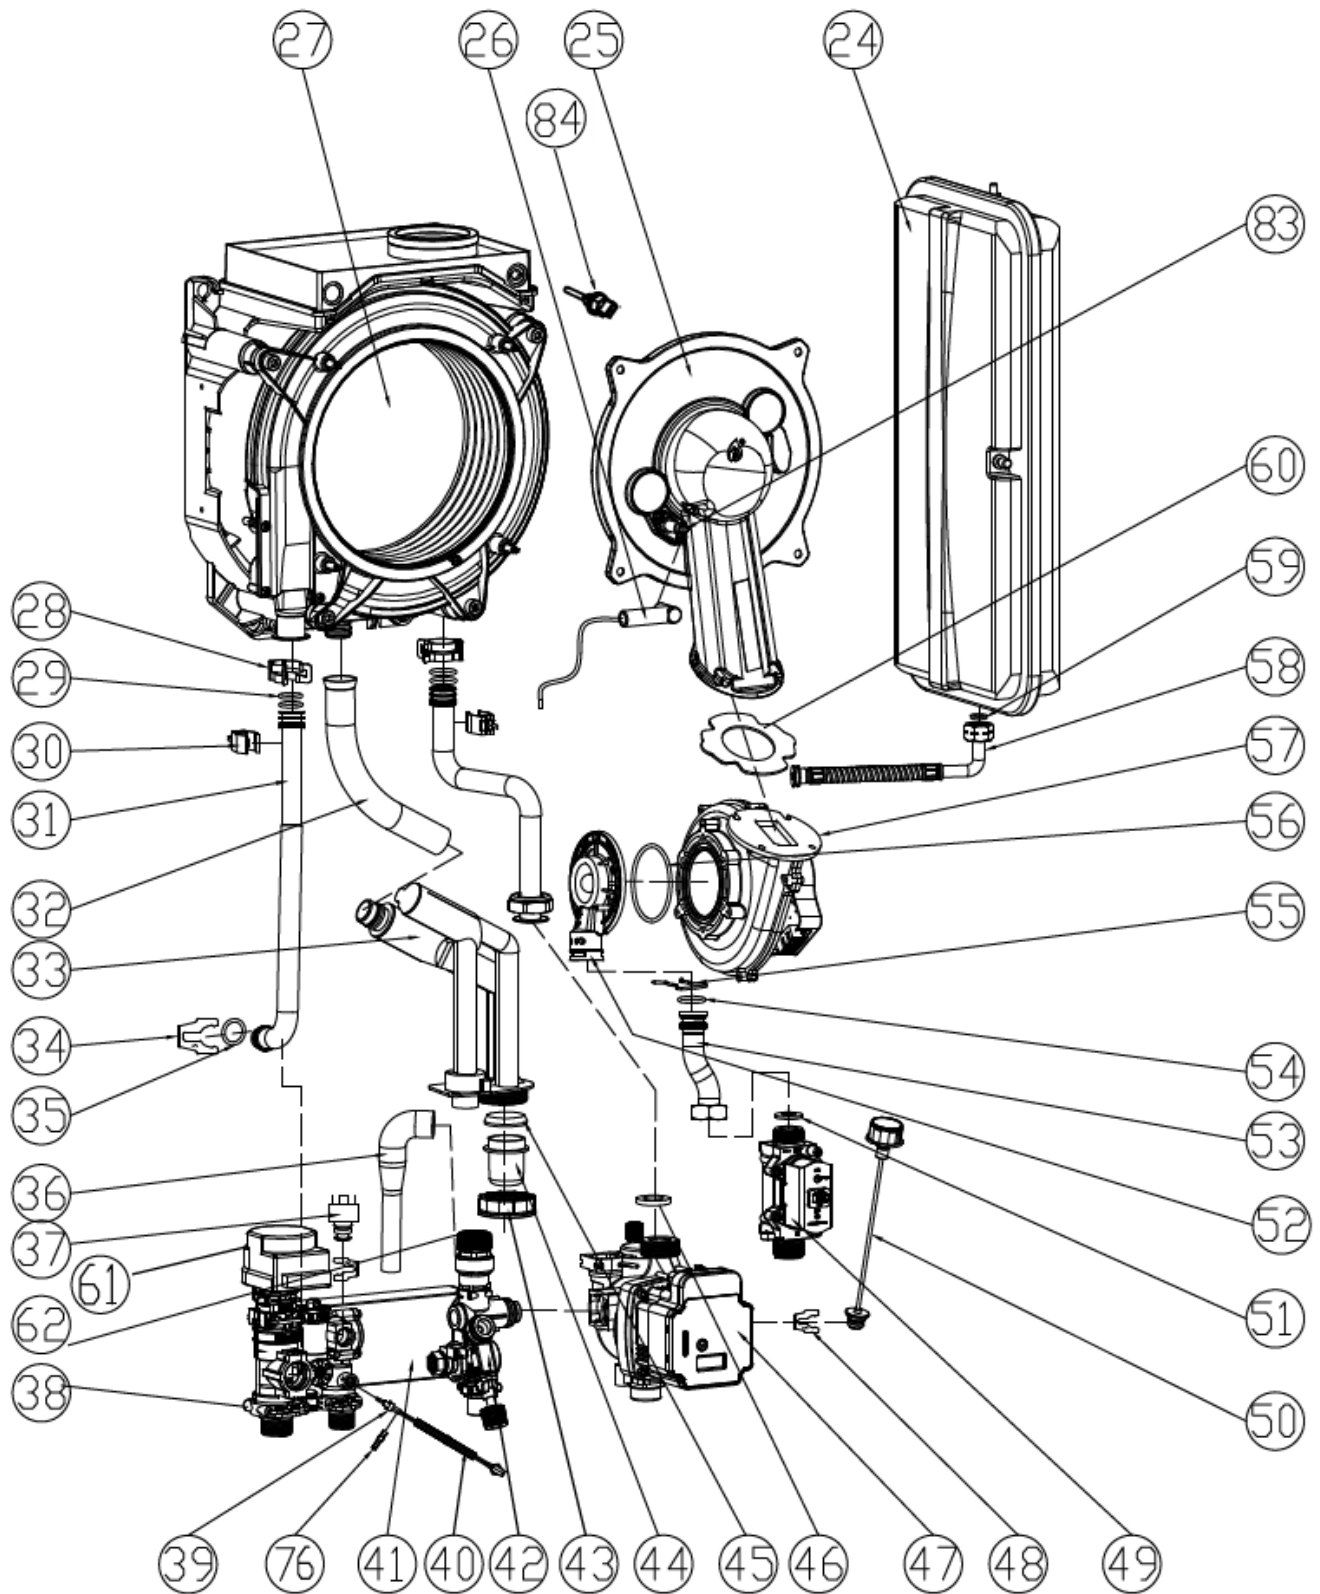

19

20

21

22

23

BLUEHELIX SIGMA 28C

ferroli

**Lista Pezzi / Spare Parts / Ersatzteile
List Onderdelen / Liste Pieces Detaches / Lista Piezas De Repuesto**

BLUEHELIX SIGMA 28C

№.	Артикул	Наименование	К-во
50	46361630-A	Манометр	1
51	34017420	Диафрагма газового клапана	1
52	36603110	Вентури	1
53	41267230	Трубка газовая	1
54	45562250	Уплотнительное кольцо 18.7*2.72	1
55	34301180	Зажим вентури	1
56	35105940	Уплотнение вентури	1
57	46660580	Вентилятор	1
58	41267040-A	Трубка расширительного бака	1
59	45562080	Прокладка 3/8	1
60	35105900	Прокладка вентилятора	1
61	46660190	Сервопривод	1
62	48060380	Клапан предохранительный	1
63	46660460	Картридж трехходового крана	1
64	902626400	Байпас	1
65	45460920	Гидроузел выпускной	1
66	45562300	Прокладки вторичного теплообменника (4шт)	1
67	46563200	Турбина датчика протока ГВС	1
68	46563210	Датчик протока ГВС	1
69	902626410	Кран подпитки	1
70	45460930	Гидроузел впускной	1
73	411604150	Скоба крепления сервопривода	1
74	411604160	Скоба крепления трехходового крана	1
75	411604170	Скоба крепления штуцера	1
76	411604190	Зажим крепления датчика NTC ГВС	1
77	41561480	Штуцер 3/4" с уплотнением	1
78	411604180	Скоба крепления штуцера	1
79	41561490	Штуцер выхода горячей воды 1/2"	1
80	45460890	Заглушка с винтами	1
81	45460910	Скоба крепления сбросного клапана	1
82	41561500	Штуцер входа холодной воды в сборе 1/2"	1
83	3980V831	Электрод	1
84	46361680	Датчик дымовых газов	1