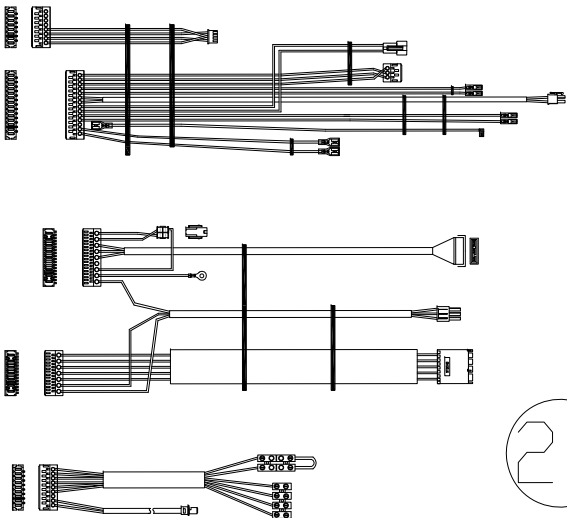

Lista Pezzi / Spare Parts / Ersatzteile
List Onderdelen / Liste Pieces Detaches / Lista Piezas De Repuesto

BLUEHELIX SIGMA 28C

@

ferroli

**Lista Pezzi / Spare Parts / Ersatzteile
List Onderdelen / Liste Pieces Detaches / Lista Piezas De Repuesto**

BLUEHELIX SIGMA 28C

12

13

14

15

16

17

18

19

20

21

22

23

BLUEHELIX SIGMA 28C

ferroli

**Lista Pezzi / Spare Parts / Ersatzteile
List Onderdelen / Liste Pieces Detaches / Lista Piezas De Repuesto**