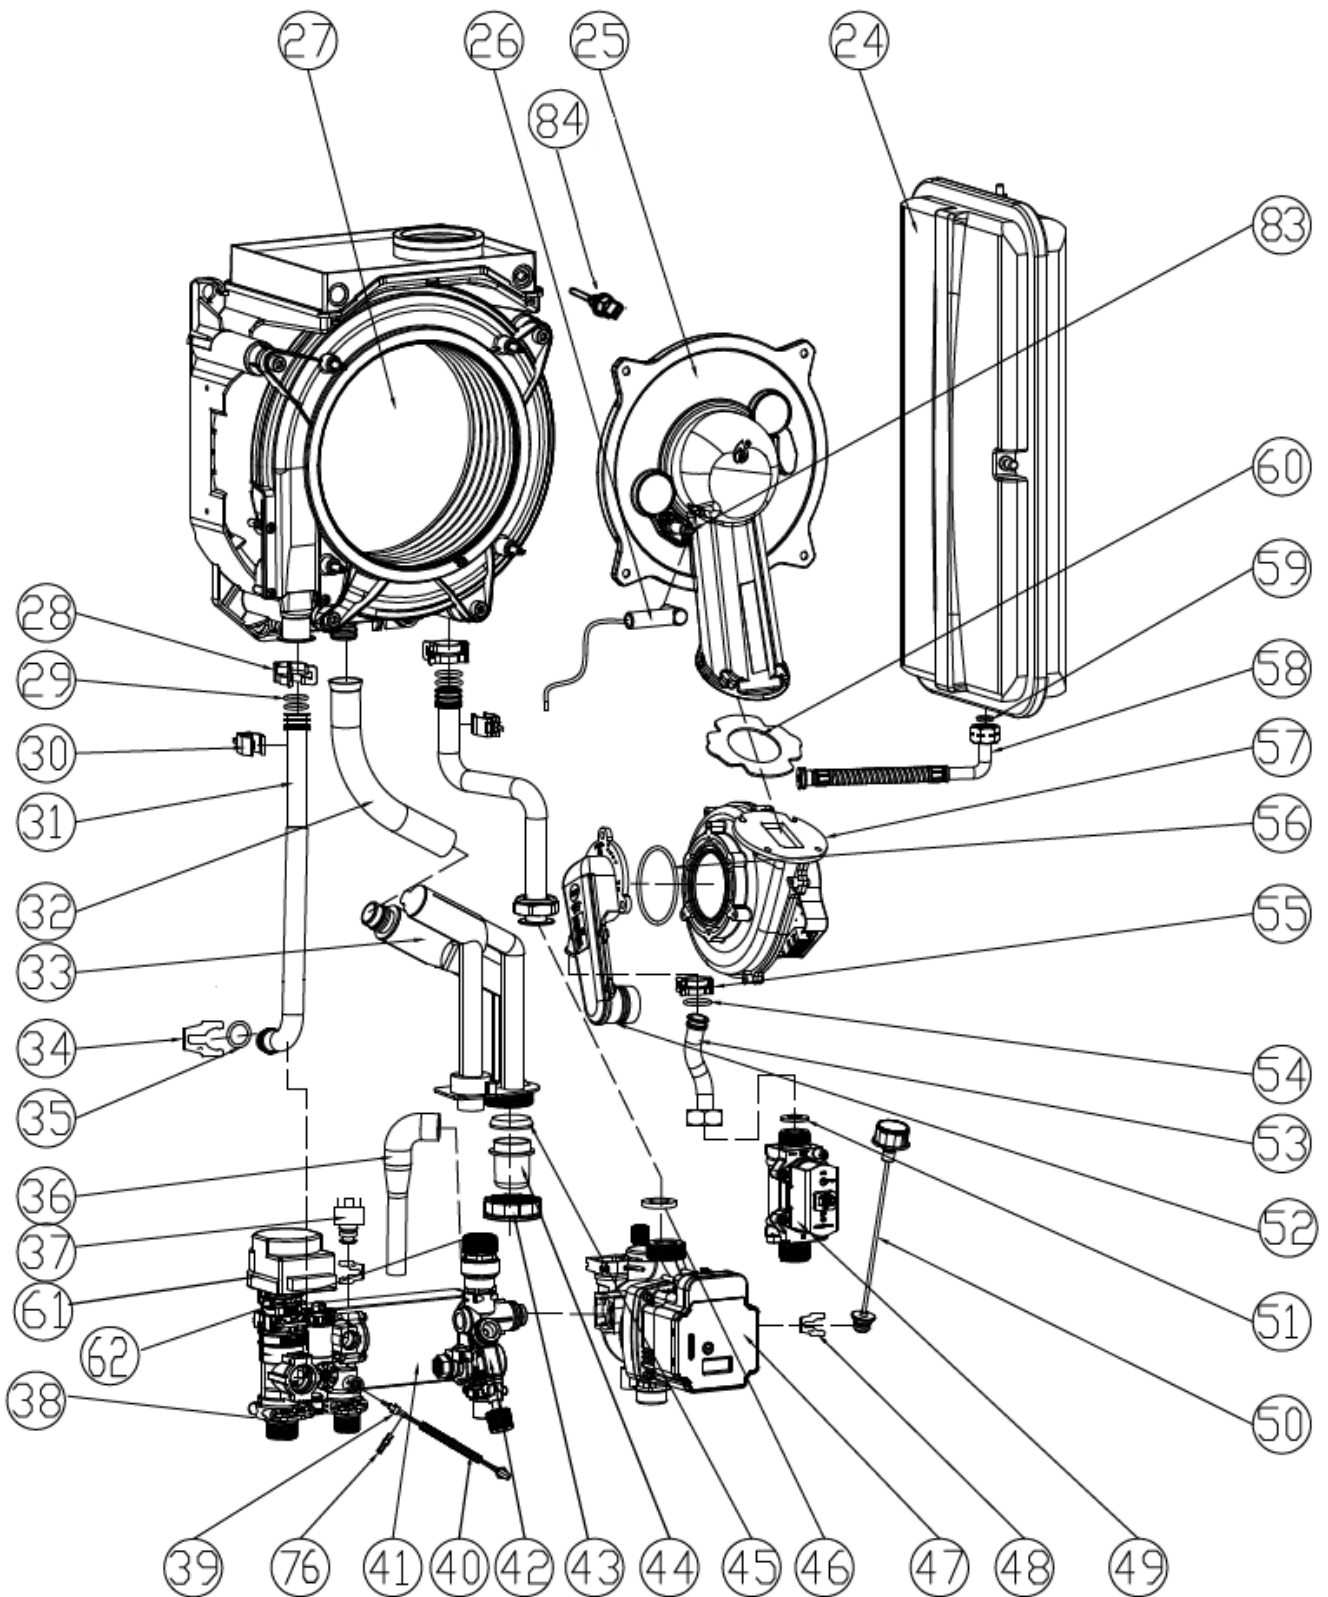

19

20

21

21

22

23

BLUEHELIX SIGMA 34C

Lista Pezzi / Spare Parts / Ersatzteile
List Onderdelen / Liste Pieces Detaches / Lista Piezas De Repuesto

BLUEHELIX SIGMA 34C

№.	Артикул	Наименование	К-во
50	46361630-A	Манометр	1
51	34017430	Диафрагма газового клапана	1
52	36603220	Вентури	1
53	41267240	Трубка газовая	1
54	45562260	Уплотнительное кольцо13.9*2.65	1
55	44161020	Зажим вентури	1
56	35105940	Уплотнение вентури	1
57	46660580	Вентилятор	1
58	41267040-A	Трубка расширительного бака	1
59	45562080	Прокладк 3/8	1
60	35105900	Прокладка вентилятора	1
61	46660190	Сервопривод	1
62	48060380	Клапан предохранительный	1
63	46660460	Картридж трехходового крана	1
64	902626400	Байпас	1
65	45460920	Гидроузел выпускной	1
66	45562300	Прокладки вторичного теплообменника (4шт)	1
67	46563200	Турбина датчика протока ГВС	1
68	46563210	Датчик протока ГВС	1
69	902626410	Кран подпитки	1
70	45460930	Гидроузел впускной	1
73	411604150	Скоба крепления сервопривода	1
74	411604160	Скоба крепления трехходового крана	1
75	411604170	Скоба крепления штуцера	1
76	411604190	Зажим крепления датчика NTC ГВС	1
77	41561480	Штуцер 3/4" с уплотнением	1
78	411604180	Скоба крепления штуцера	1
79	41561490	Штуцер выхода горячей воды 1/2"	1
80	45460890	Заглушка с винтами	1
81	45460910	Скоба крепления сбросного клапана	1
82	41561500	Штуцер входа холодной воды в сборе 1/2"	1
83	3980V831	Электрод	1
84	46361680	Датчик дымовых газов	1