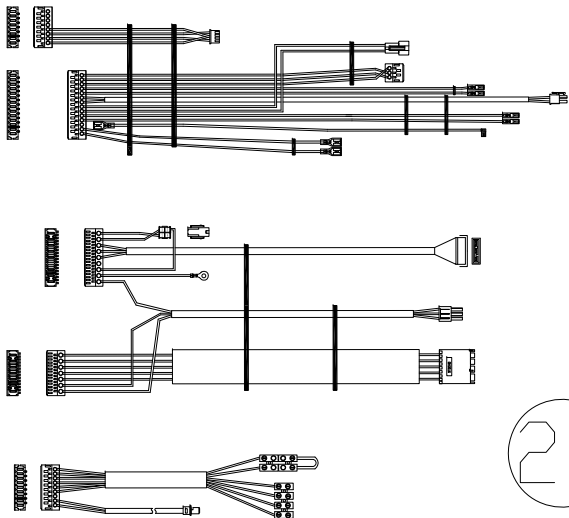

Lista Pezzi / Spare Parts / Ersatzsteile
List Onderdelen / Liste Pieces Detaches / Lista Piezas De Repuesto

BLUEHELIX SIGMA 34C

®

Lista Pezzi / Spare Parts / Ersatzteile
List Onderdelen / Liste Pieces Detaches / Lista Piezas De Repuesto

BLUEHELIX SIGMA 34C

12

13

14

15

16

17

18

19

20

21

21

22

23

BLUEHELIX SIGMA 34C

Lista Pezzi / Spare Parts / Ersatzteile
List Onderdelen / Liste Pieces Detaches / Lista Piezas De Repuesto