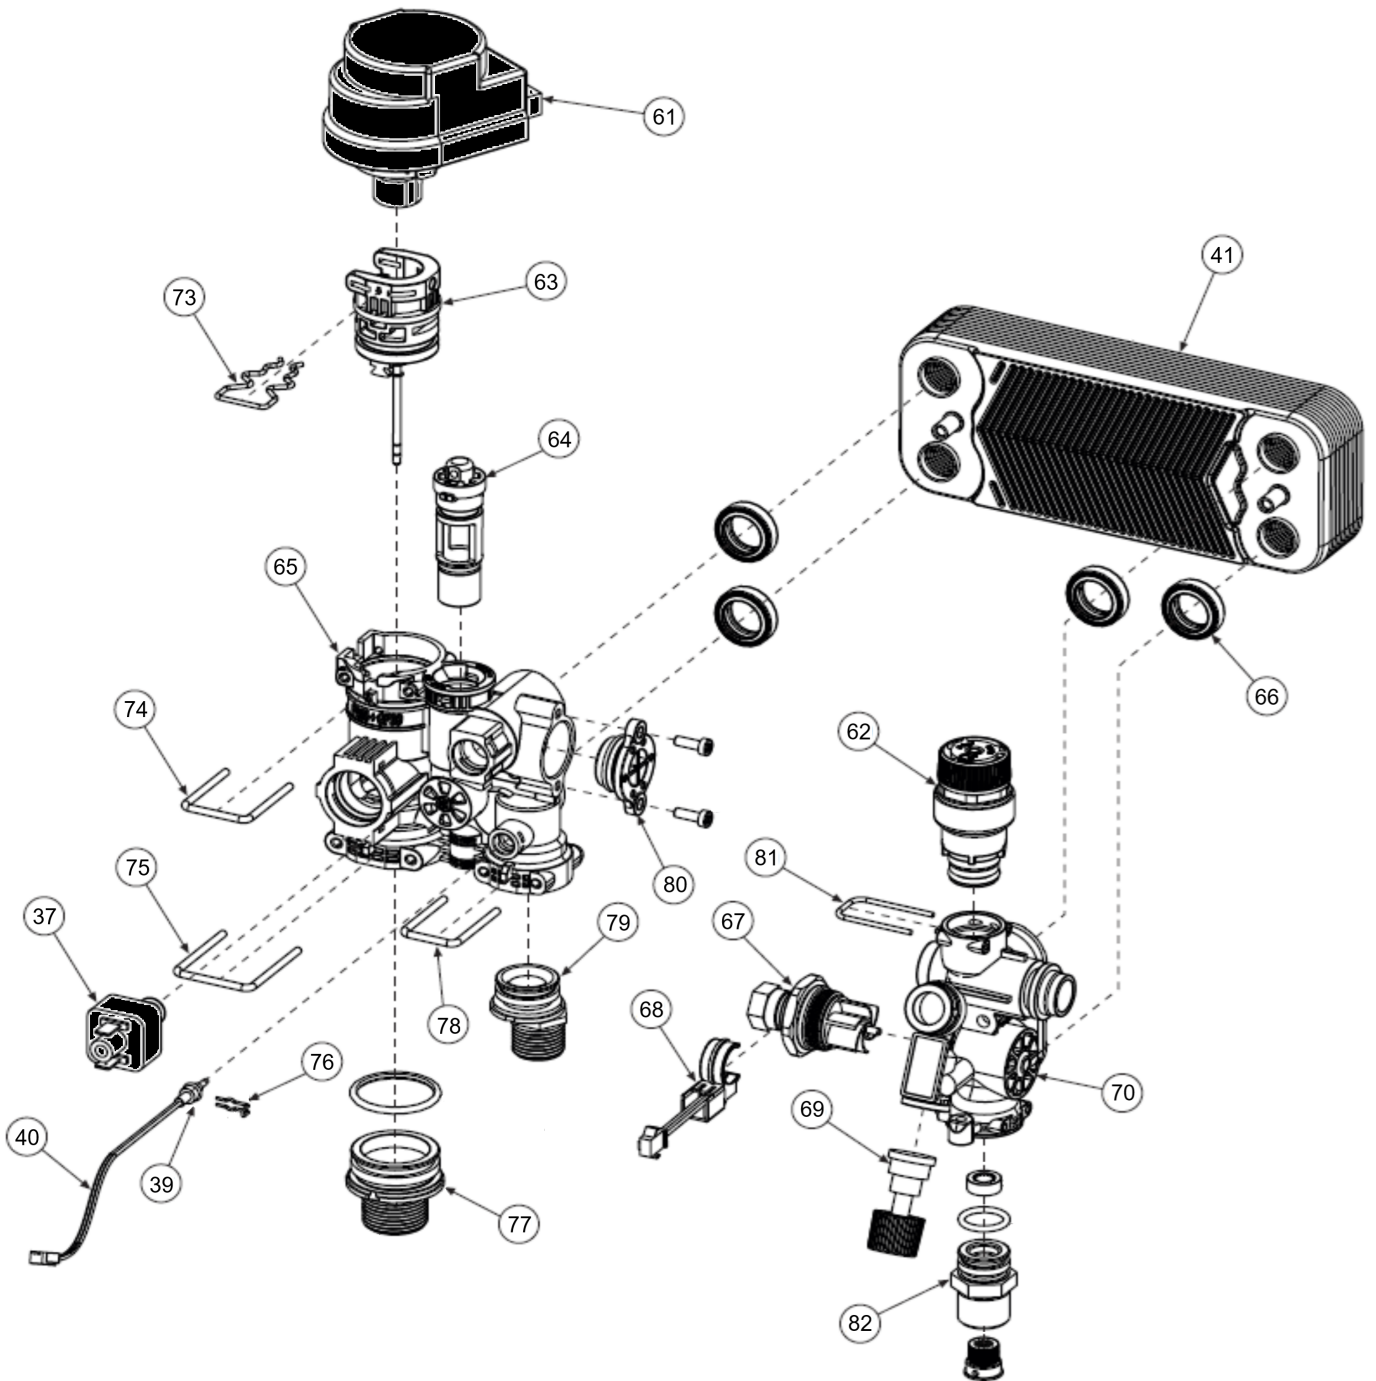

Lista Pezzi / Spare Parts / Ersatzteile
List Onderdelen / Liste Pieces Detaches / Lista Piezas De Repuesto

BLUEHELIX SIGMA 34C

BLUEHELIX SIGMA 34C

№.	Артикул	Наименование	К-во
1	45562230	Заглушка	1
2	41461210	Панель корпуса	2
3	41461240-A	Панель задняя	1
4	41461220-A	Кронштейн корпуса платы управления	1
5	411604280-A	Нижняя панель	1
6	45562220	Заглушка для штока долива воды	1
7	41461230-A	Кронштейн монтажной корбки	1
8	45562200	Заглушка на сливной пвтрубок	1
9	45562210	Опора для манометра	1
10	411604140	Крепление расширительного бака	1
11	41461180	Панель корпуса фронтальная	1
12	35017610	Корпус платы управления	1
13	36509824	Плата управления	1
14	35017591	Панель корпуса платы управления	1
15	45562180	Накладка панели управления	1
16	45460860-A	Кнопка +/- отопления	2
17	45460870-A	Кнопки зима\лета	1
18	45460960-A	Кнопка сброса	1
19	45562190-A	Заглушка для платы	1
20	45460950-A	Кнопки +/- ГВС	2
21	45160180-B	Передняя крышка корпуса платы управления	1
22	46060410-C	Электропроводка	1
23	46060460	Кабель питания	1
24	48060290	Расширительный бак	1
25	90161260	Горелка	1
26	46464150-B	Кабель электрода	1
27	90161250	Теплообменник	1
28	41165310	Клипса	2
29	45562270	Уплотнительные кольца	4
30	46361600	Датчик NTC отопления	2
31	41267010-A	Трубка	1
32	35105640	Трубка слива конденсата	1
33	3841Q540	Сифон	1
34	34300750-01	Скоба Ф18	1
35	45561340	Прокладка Ф 17 * 3.1	1
36	45460270	Трубка дренажная	1
37	46160200	Реле давления	1
38	48060410	Гидравлический блок выходаА АС А D	1
39	46361610	Датчик NTC ГВС (с проводом)	1
40	46361650	Провод датчика NTC ГВС	1
41	90161000	Теплообменник пластинчатый 16 пластин	1
42	48060400	Гидравлический блок входа16L в сборе	1
43	35014601	Гайка	1
44	35104693	Стакан конденсата	1
45	35101921	Уплотнительное кольцо	1
46	45560300	Прокладка	1
47	46660531	Насос с регулируемой частотой (style 3)	1
48	44160120-A	Скоба Ф10	1
49	36803691	Газовый клапан	1