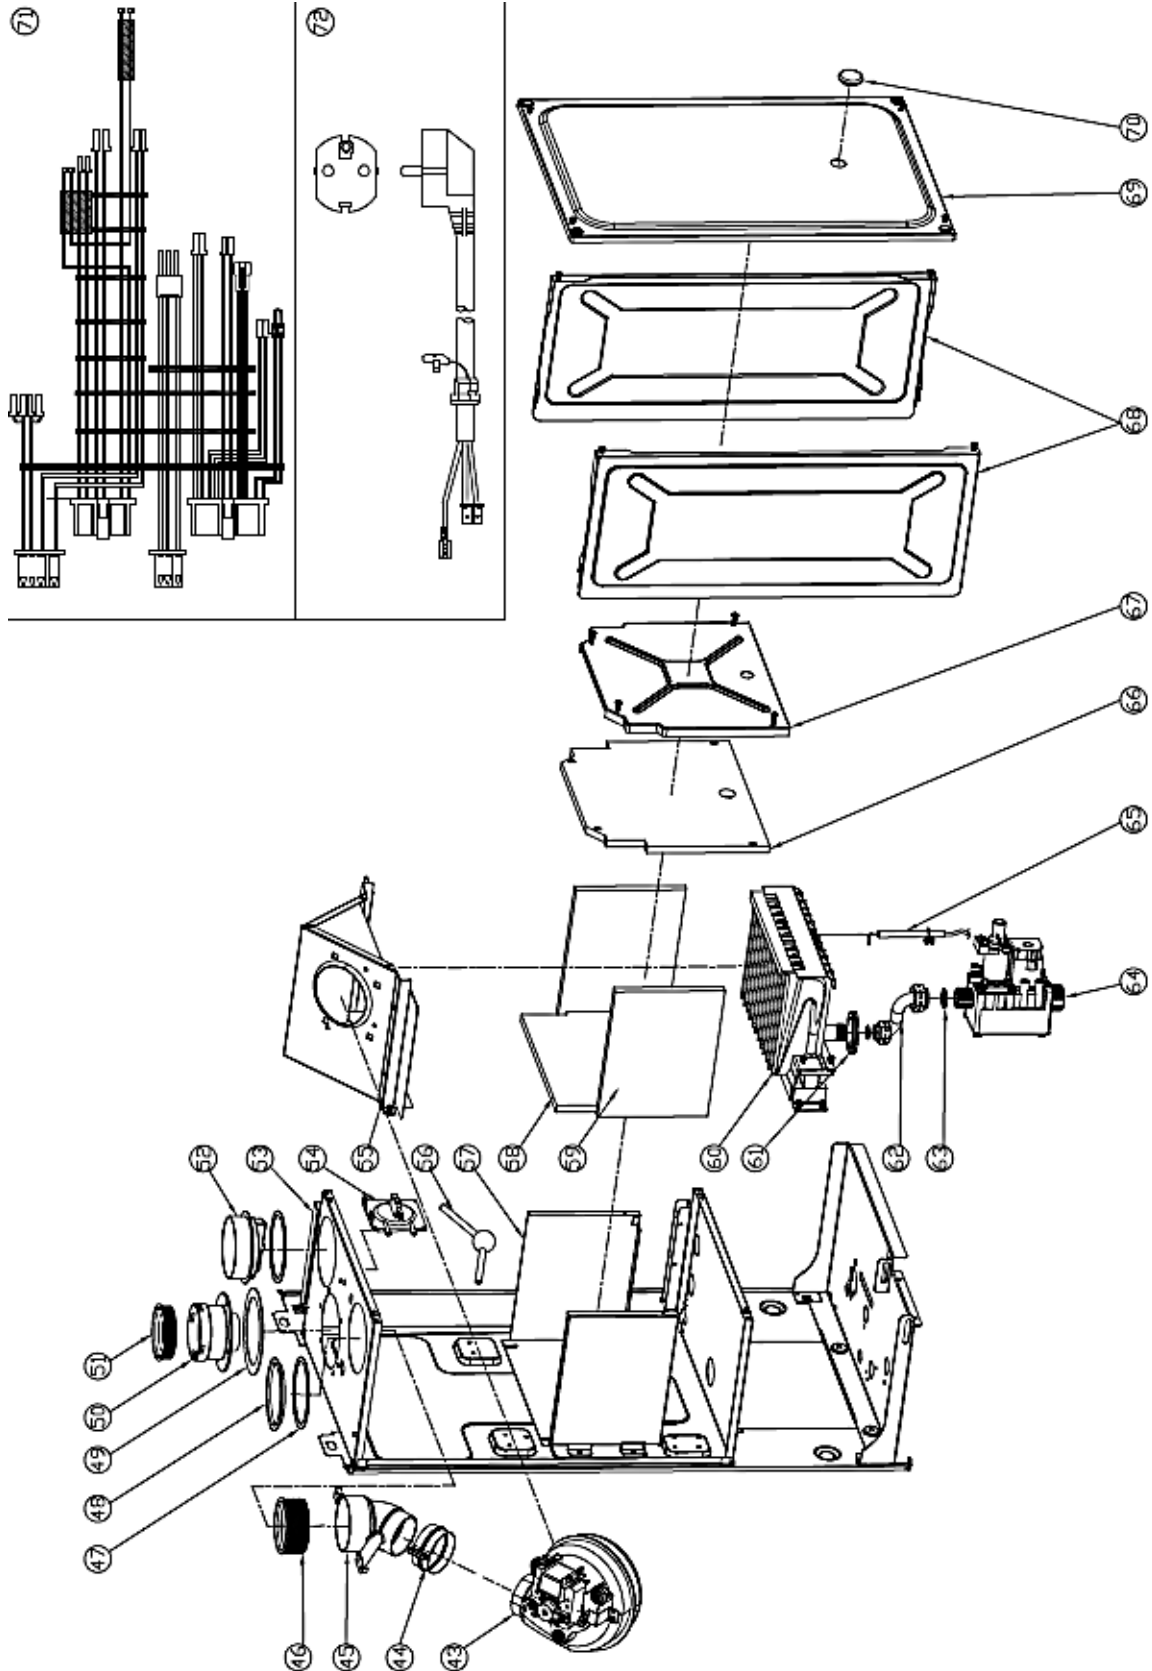

Lista Pezzi / Spare Parts / Ersatzteile
List Onderdelen / Liste Pieces Detaches / Lista Piezas De
Repuesto

DIVA HF 24

Lista Pezzi / Spare Parts / Ersatzsteile
List Onderdelen / Liste Pieces Detaches / Lista Piezas De
Repuesto

DIVA HF 24

№	Артикул	Наименование	К-во
1	41460230	Корпус котла	1
2	411600930	Поддон	1
3	41164390	Рама правая	1
4	902613720	Крышка камеры сгорания нижняя	1
5	41165490	Рама левая	1
6	35011970	Накладка панели управления	1
7	35102470	Вкладка панели управления	1
8	46360350	Манометр	1
9	45260540	Кожух платы	1
10	46562200	Плата управления	1
11	45260560	Кожух	1
12	902607270	Теплообменник	1
13	45560450	Прокладка теплообменника	2
14	41165310	Скоба зажимная теплообменника	2
15	46360380	Термостат 100°C	1
16	41263790	Трубка выхода теплоносителя	1
17	41263780	Трубка входа теплоносителя	1
18	46160200	Датчик давления воды	1
19	39404720	Клапан защитный	1
20	46360330	Датчик температуры отопления	1
21	45460270	Трубка слива	1
22	34300460	Клипса D18	1
23	34300750	Зажим D18	1
24	46660080	Сервопривод	1
25	44160780	Заглушка 3/8"	
26	41260950	Клипса	1
27	44160110	Прокладка	2
28	90269570	Трехходовой клапан	1
29	41261840	Трубка трехходового клапана	1
30	90263660	Кран подпитки	1
31	45561070	Прокладка	1
32	45561030	Прокладка	1
33	44160030	Зажим Ф20	1
34	45561040	Прокладка	1
35	902615670	Насос	1
36	90262680	Воздухоотводчик	1
37	44160120	Зажим Ф10	3
38	44160230	Прокладка	1
39	41163680	Трубка стальная расширительного бака	1
40	45561350	Прокладка	1
41	44160020	Прокладка	2
42	90260930	Расширительный бак бл	1