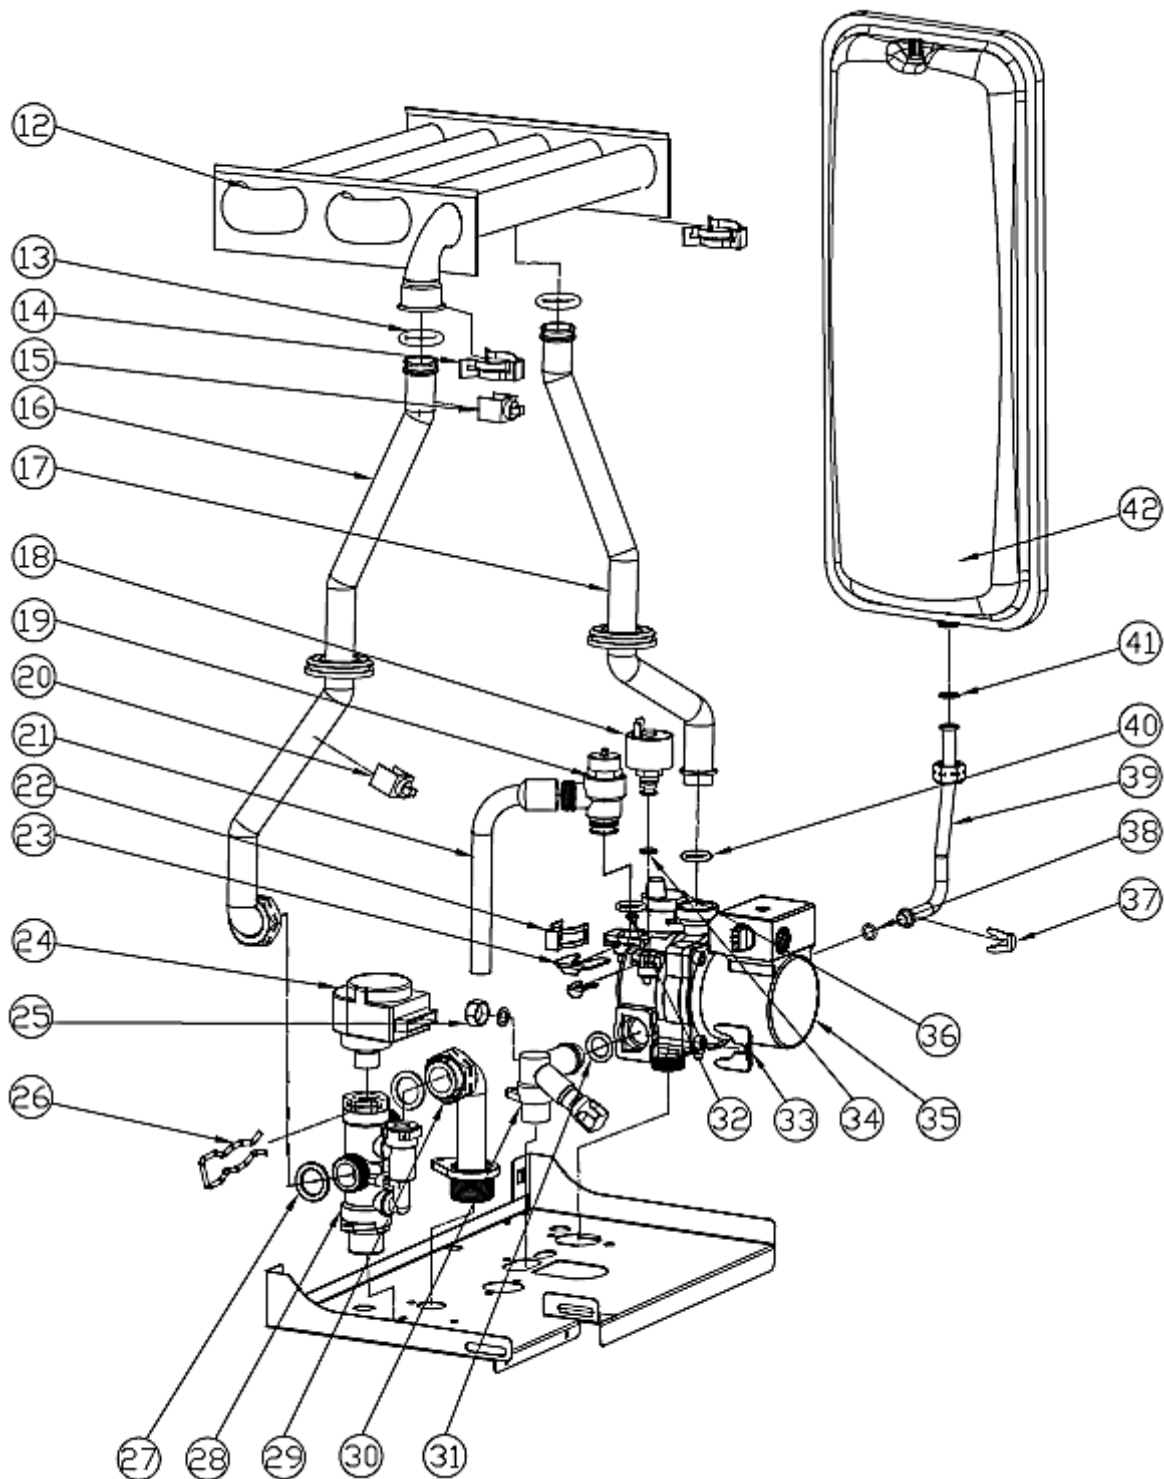

Lista Pezzi / Spare Parts / Ersatzteile
List Onderdelen / Liste Pieces Detaches / Lista Piezas De
Repuesto

DIVA HF 24