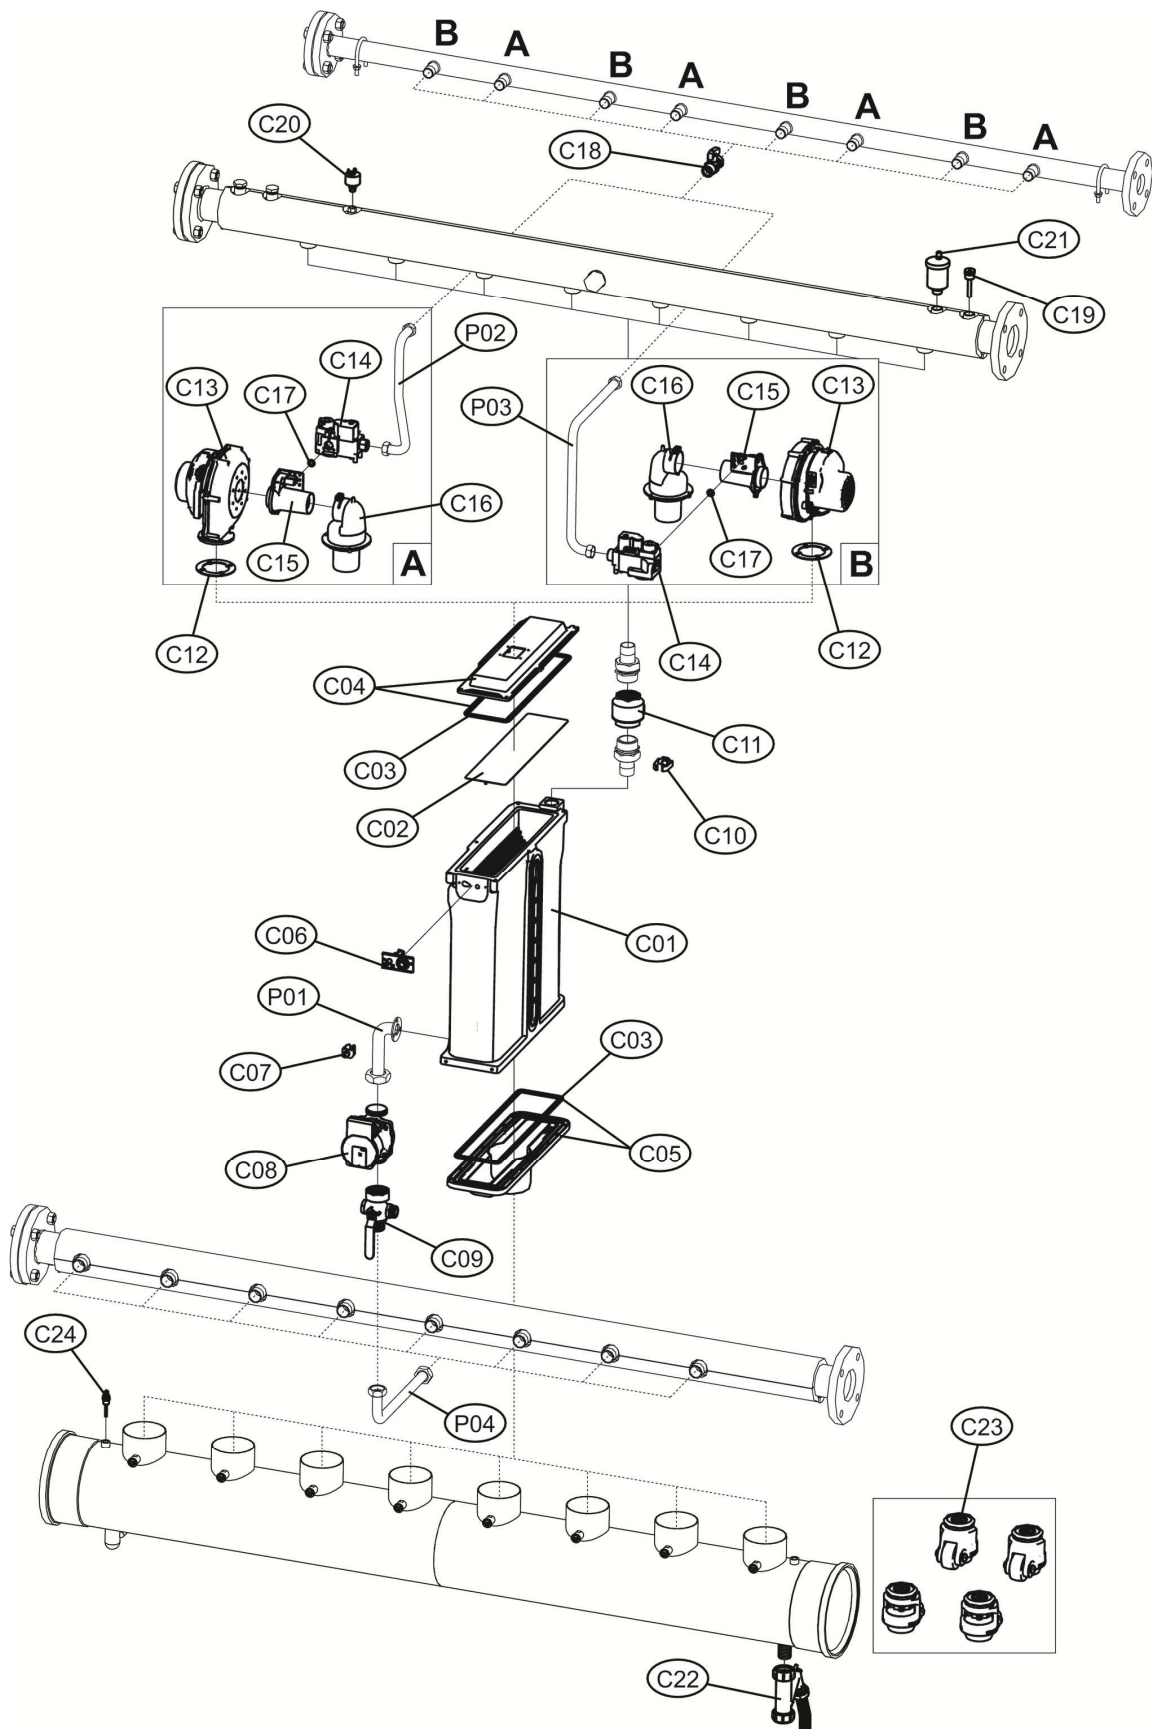

MACH 520-600

MACH 520-600

MACH 520

Номер	Артикул	Наименование	К-во
A01	3981V841	Панель корпуса левая MACH (3111G601)	1.000
A02	3981V851	Панель корпуса правая MACH (3111G621)	1.000
A03	3982A761	Панель корпуса лицевая M.600(3111G701)	1.000
A04	3982A770	Панель корпуса верхняя M.600 (3111G640)	1.000
A05	3981V880	Панель корпуса лицевая (3111G670)	1.000
A06	3981V890	Панель корпуса лицевая(3111G680)	1.000
A07	3981V900	Комплект петель (34100790)	1.000
B01	39849370	Корпус панели управления (35015490)	1.000
B02	39849380	Крышка панели управления (35015480)	1.000
B03	39849390	Панель управления (35104800)	1.000
B04	3981V910	Электронная плата АСР03(38328510)	1.000
B05	39811480	Кнопка включения котла (36100460)	1.000
B06	3982A730	Блок розжига АВМ07К (36509340)	1.000
B07	3982A630	Электропроводка котла 520(38519880)	1.000
B09	3982A670	Кабель управления (38519351)	1.000
B10	3982A710	Кабель электрода P/D(38519351)	1.000
B11	3982A690	Кабель управления (38519371)	1.000
B12	3982A720	Кабель электрода U/P(38519371)	1.000
B13	3982A700	Кабель дисплея (38519381)	1.000
B14	3982A680	Кабель управления (38519361)	1.000
B15	3982A660	Кабель дисплея (38328500)	1.000
B16	3982A650	Кабель насоса (38333330)	1.000
C01	3981V920	Теплообменник 75KW(33307681)	1.000
C02	3981V930	Горелка (37609590)	1.000
C03	3981V940	Прокладка горелки (35105010)	1.000
C04	3981V950	Корпус горелки (33307220)	1.000
C05	3981V970	Поддон (35017830)	1.000
C06	3981V980	Электрод (36703340)	1.000
C07	3981V990	Датчик безопасности 22-27(36200940)	1.000
C08	3981Z000	Насос PARA PWM (36603151)	1.000
C09	3981Z010	Трехходовой кран 3 VIE (36903470)	1.000
C10	39830160	Датчик температуры (36200780)	1.000
C11	3981E230	Обратный клапан 1-1/2 F/F (36903420)	1.000
C12	39830270	Прокладка вентилятора (35103930)	1.000
C13	39848510	Вентилятор RG148 135W (36600280)	1.000
C14	39830390	Газовый клапан VK4115 VB (36800850)	1.000
C15	39830410	Трубка вентури 80kW (36600300)	1.000
C16	3981Z020	Воздушный клапан (35016950)	1.000
C17	39830430	Диафрагма 8.5 (34014640)	1.000
C18	39829290	Газовый кран 3/4"MF (36902420)	1.000
C19	39845070	Гильза 1/2"X60 (33400500)	1.000
C20	39806180	Датчик давления воды (36401932)	1.000
C21	39830220	Воздухоотводчик 1/2" (36902210)	1.000
C22	3980P310	Сифон (35104260)	1.000
C23	3980V310	Комплект колес (35700050)	1.000
C24	39845080	Датчик дымовых газов (36200820)	1.000
P01	3841T470	Трубка насоса	1.000
P02	3841T410	Трубка газового клапана 1A V/GAS	1.000
P03	3841T420	Трубка газового клапана 2A V/GAS	1.000
P04	3841T390	Трубка слива конденсата	1.000