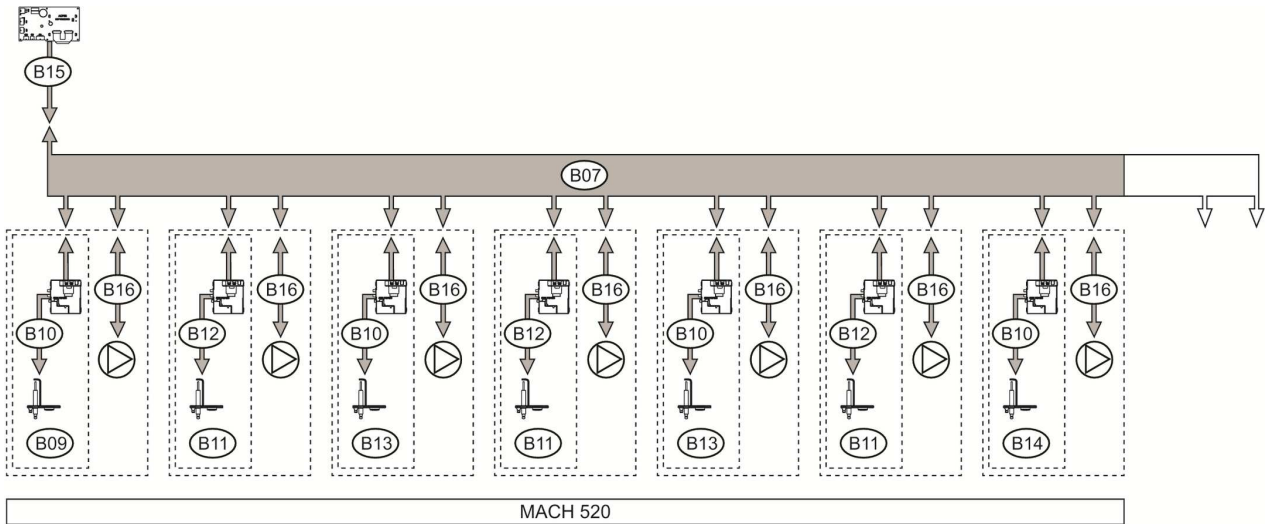

MACH 520-600

MACH 520-600

MACH 520

Номер	Артикул	Наименование	К-во
A01	3981V841	Панель корпуса левая MACH (3111G601)	1.000
A02	3981V851	Панель корпуса правая MACH (3111G621)	1.000
A03	3982A761	Панель корпуса лицевая M.600(3111G701)	1.000
A04	3982A770	Панель корпуса верхняя M.600 (3111G640)	1.000
A05	3981V880	Панель корпуса лицевая (3111G670)	1.000
A06	3981V890	Панель корпуса лицевая(3111G680)	1.000
A07	3981V900	Комплект петель (34100790)	1.000
B01	39849370	Корпус панели управления (35015490)	1.000
B02	39849380	Крышка панели управления (35015480)	1.000
B03	39849390	Панель управления (35104800)	1.000
B04	3981V910	Электронная плата АСР03(38328510)	1.000
B05	39811480	Кнопка включения котла (36100460)	1.000
B06	3982A730	Блок розжига АВМ07К (36509340)	1.000
B07	3982A630	Электропроводка котла 520(38519880)	1.000
B09	3982A670	Кабель управления (38519351)	1.000
B10	3982A710	Кабель электрода P/D(38519351)	1.000
B11	3982A690	Кабель управления (38519371)	1.000
B12	3982A720	Кабель электрода U/P(38519371)	1.000
B13	3982A700	Кабель дисплея (38519381)	1.000
B14	3982A680	Кабель управления (38519361)	1.000
B15	3982A660	Кабель дисплея (38328500)	1.000
B16	3982A650	Кабель насоса (38333330)	1.000
C01	3981V920	Теплообменник 75KW(33307681)	1.000
C02	3981V930	Горелка (37609590)	1.000
C03	3981V940	Прокладка горелки (35105010)	1.000
C04	3981V950	Корпус горелки (33307220)	1.000
C05	3981V970	Поддон (35017830)	1.000
C06	3981V980	Электрод (36703340)	1.000
C07	3981V990	Датчик безопасности 22-27(36200940)	1.000
C08	3981Z000	Насос PARA PWM (36603151)	1.000
C09	3981Z010	Трехходовой кран 3 VIE (36903470)	1.000
C10	39830160	Датчик температуры (36200780)	1.000
C11	3981E230	Обратный клапан 1-1/2 F/F (36903420)	1.000
C12	39830270	Прокладка вентилятора (35103930)	1.000
C13	39848510	Вентилятор RG148 135W (36600280)	1.000
C14	39830390	Газовый клапан VK4115 VB (36800850)	1.000
C15	39830410	Трубка вентури 80kW (36600300)	1.000
C16	3981Z020	Воздушный клапан (35016950)	1.000
C17	39830430	Диафрагма 8.5 (34014640)	1.000
C18	39829290	Газовый кран 3/4"MF (36902420)	1.000
C19	39845070	Гильза 1/2"X60 (33400500)	1.000
C20	39806180	Датчик давления воды (36401932)	1.000
C21	39830220	Воздухоотводчик 1/2" (36902210)	1.000
C22	3980P310	Сифон (35104260)	1.000
C23	3980V310	Комплект колес (35700050)	1.000
C24	39845080	Датчик дымовых газов (36200820)	1.000
P01	3841T470	Трубка насоса	1.000
P02	3841T410	Трубка газового клапана 1A V/GAS	1.000
P03	3841T420	Трубка газового клапана 2A V/GAS	1.000
P04	3841T390	Трубка слива конденсата	1.000