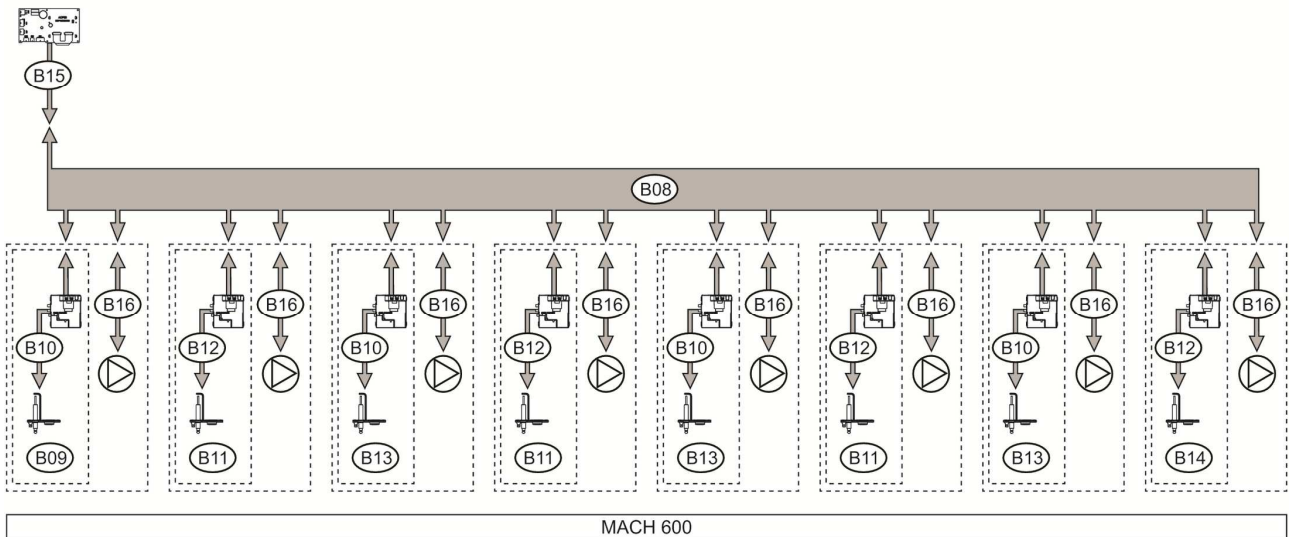

MACH 520-600

MACH 520-600

MACH 520

Номер	Артикул	Наименование	К-во
A01	3981V841	Панель корпуса левая MACH (3111G601)	1.000
A02	3981V851	Панель корпуса правая MACH (3111G621)	1.000
A03	3982A761	Панель корпуса лицевая M.600(3111G701)	1.000
A04	3982A770	Панель корпуса верхняя M.600 (3111G640)	1.000
A05	3981V880	Панель корпуса лицевая (3111G670)	1.000
A06	3981V890	Панель корпуса лицевая(3111G680)	1.000
A07	3981V900	Комплект петель (34100790)	1.000
B01	39849370	Корпус панели управления (35015490)	1.000
B02	39849380	Крышка панели управления (35015480)	1.000
B03	39849390	Панель управления (35104800)	1.000
B04	3981V910	Электронная плата АСР03(38328510)	1.000
B05	39811480	Кнопка включения котла (36100460)	1.000
B06	3982A730	Блок розжига АВМ07К (36509340)	1.000
B07	3982A630	Электропроводка котла 520(38519880)	1.000
B09	3982A670	Кабель управления (38519351)	1.000
B10	3982A710	Кабель электрода P/D(38519351)	1.000
B11	3982A690	Кабель управления (38519371)	1.000
B12	3982A720	Кабель электрода U/P(38519371)	1.000
B13	3982A700	Кабель дисплея (38519381)	1.000
B14	3982A680	Кабель управления (38519361)	1.000
B15	3982A660	Кабель дисплея (38328500)	1.000
B16	3982A650	Кабель насоса (38333330)	1.000
C01	3981V920	Теплообменник 75KW(33307681)	1.000
C02	3981V930	Горелка (37609590)	1.000
C03	3981V940	Прокладка горелки (35105010)	1.000
C04	3981V950	Корпус горелки (33307220)	1.000
C05	3981V970	Поддон (35017830)	1.000
C06	3981V980	Электрод (36703340)	1.000
C07	3981V990	Датчик безопасности 22-27(36200940)	1.000
C08	3981Z000	Насос PARA PWM (36603151)	1.000
C09	3981Z010	Трехходовой кран 3 VIE (36903470)	1.000
C10	39830160	Датчик температуры (36200780)	1.000
C11	3981E230	Обратный клапан 1-1/2 F/F (36903420)	1.000
C12	39830270	Прокладка вентилятора (35103930)	1.000
C13	39848510	Вентилятор RG148 135W (36600280)	1.000
C14	39830390	Газовый клапан VK4115 VB (36800850)	1.000
C15	39830410	Трубка вентури 80kW (36600300)	1.000
C16	3981Z020	Воздушный клапан (35016950)	1.000
C17	39830430	Диафрагма 8.5 (34014640)	1.000
C18	39829290	Газовый кран 3/4"MF (36902420)	1.000
C19	39845070	Гильза 1/2"X60 (33400500)	1.000
C20	39806180	Датчик давления воды (36401932)	1.000
C21	39830220	Воздухоотводчик 1/2" (36902210)	1.000
C22	3980P310	Сифон (35104260)	1.000
C23	3980V310	Комплект колес (35700050)	1.000
C24	39845080	Датчик дымовых газов (36200820)	1.000
P01	3841T470	Трубка насоса	1.000
P02	3841T410	Трубка газового клапана 1A V/GAS	1.000
P03	3841T420	Трубка газового клапана 2A V/GAS	1.000
P04	3841T390	Трубка слива конденсата	1.000