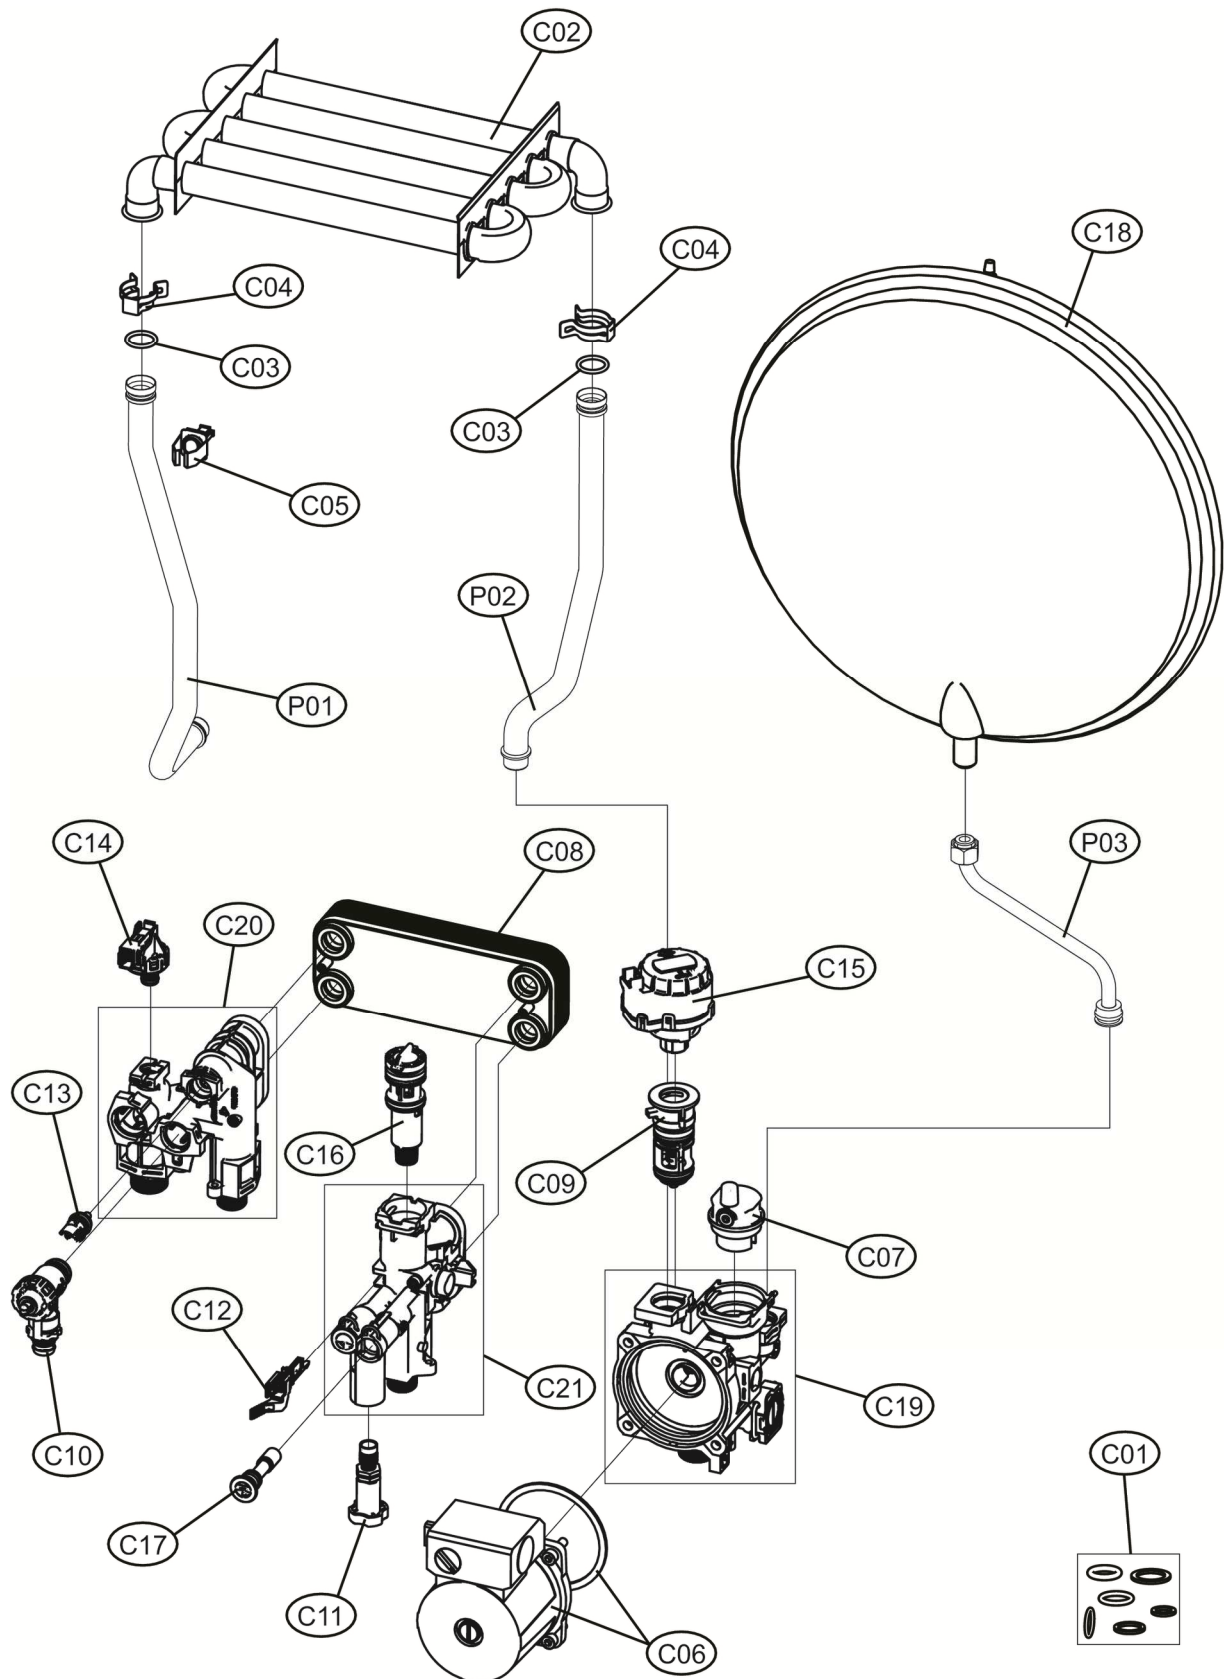

DIVATECH D C24