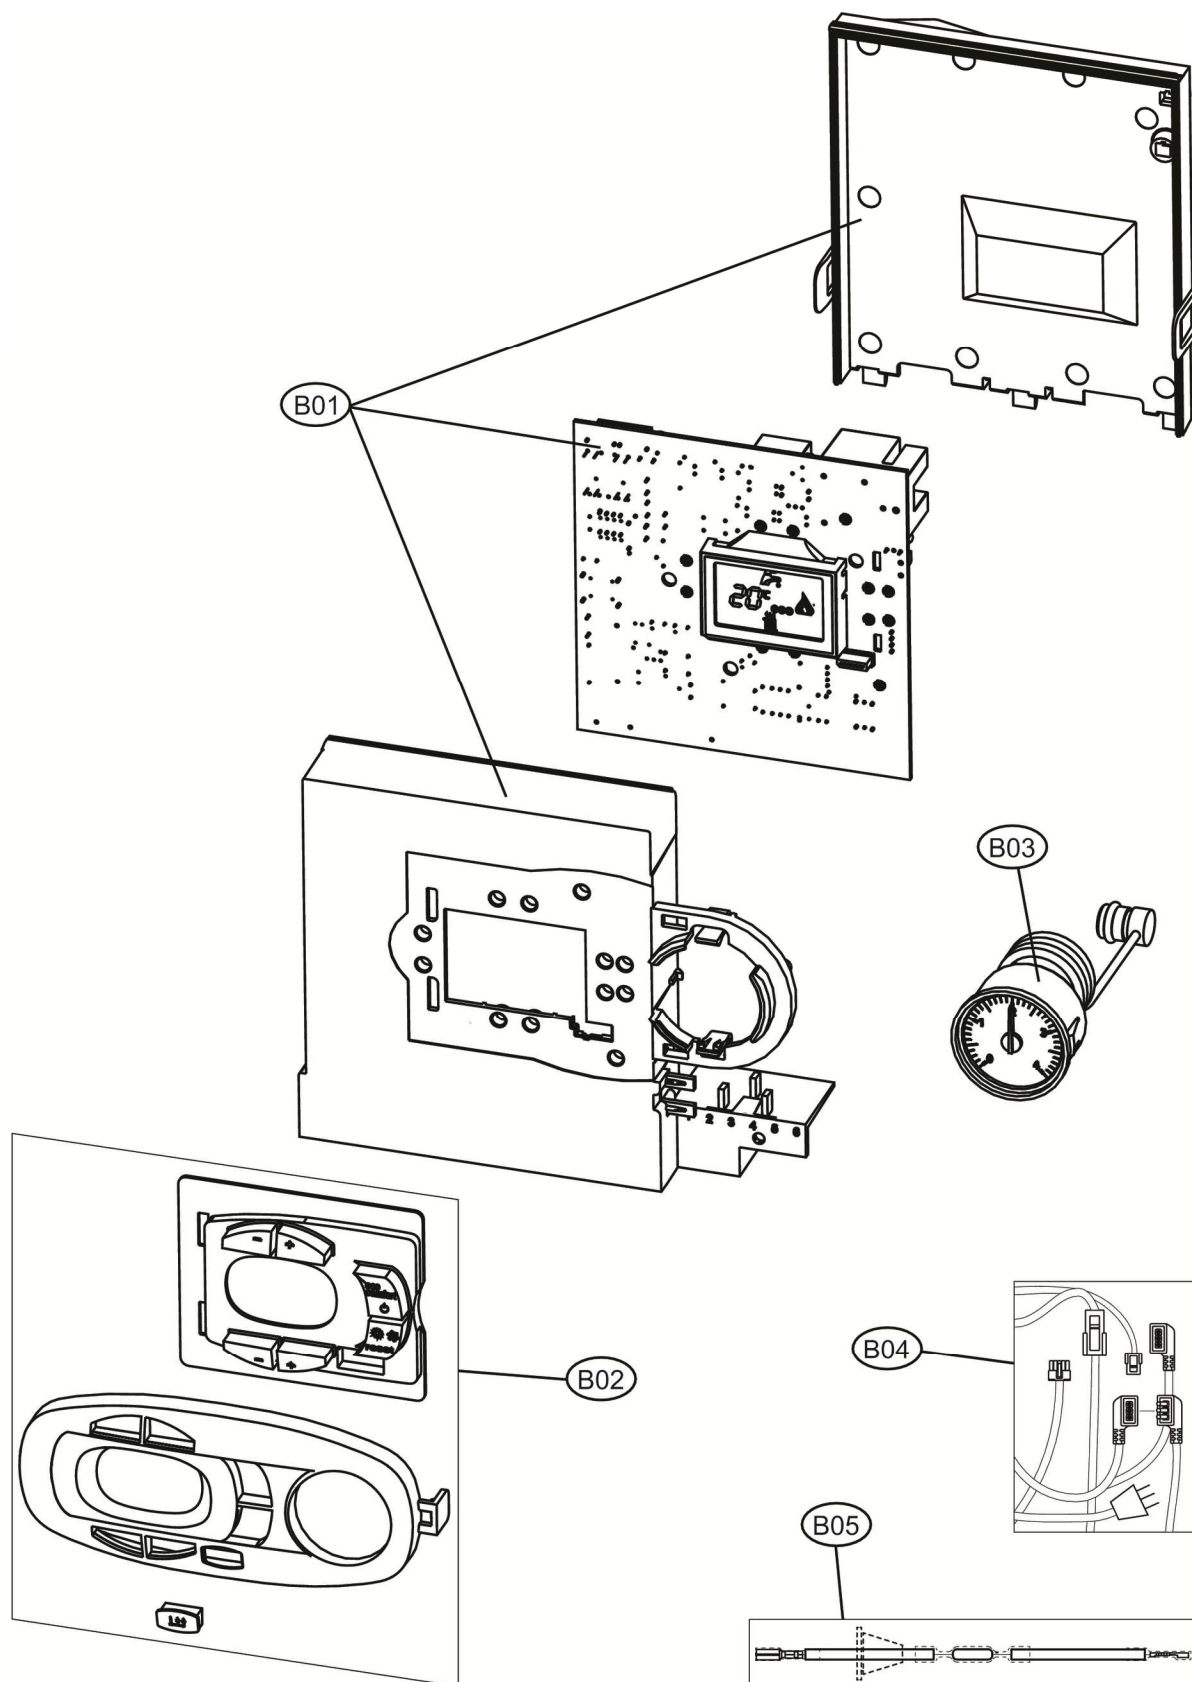

DIVATECH D C24