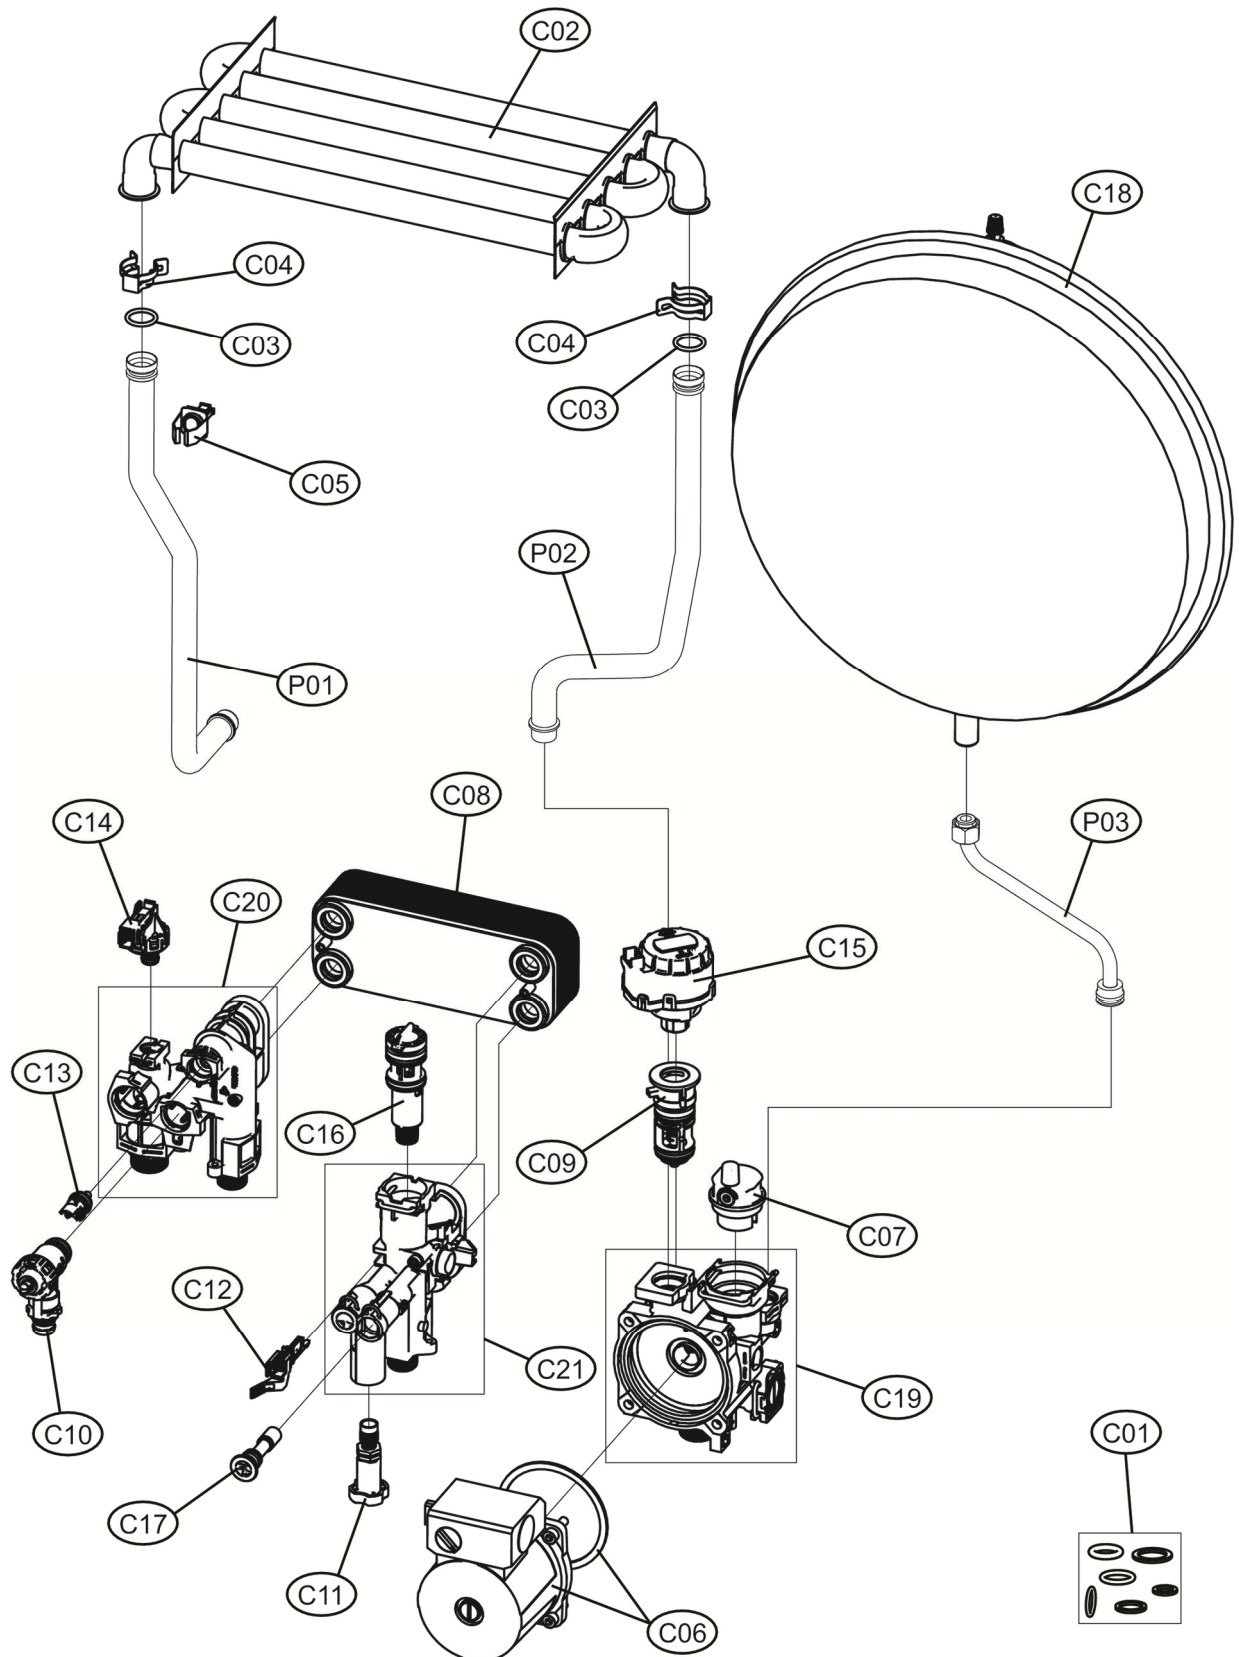

DIVATECH D F32