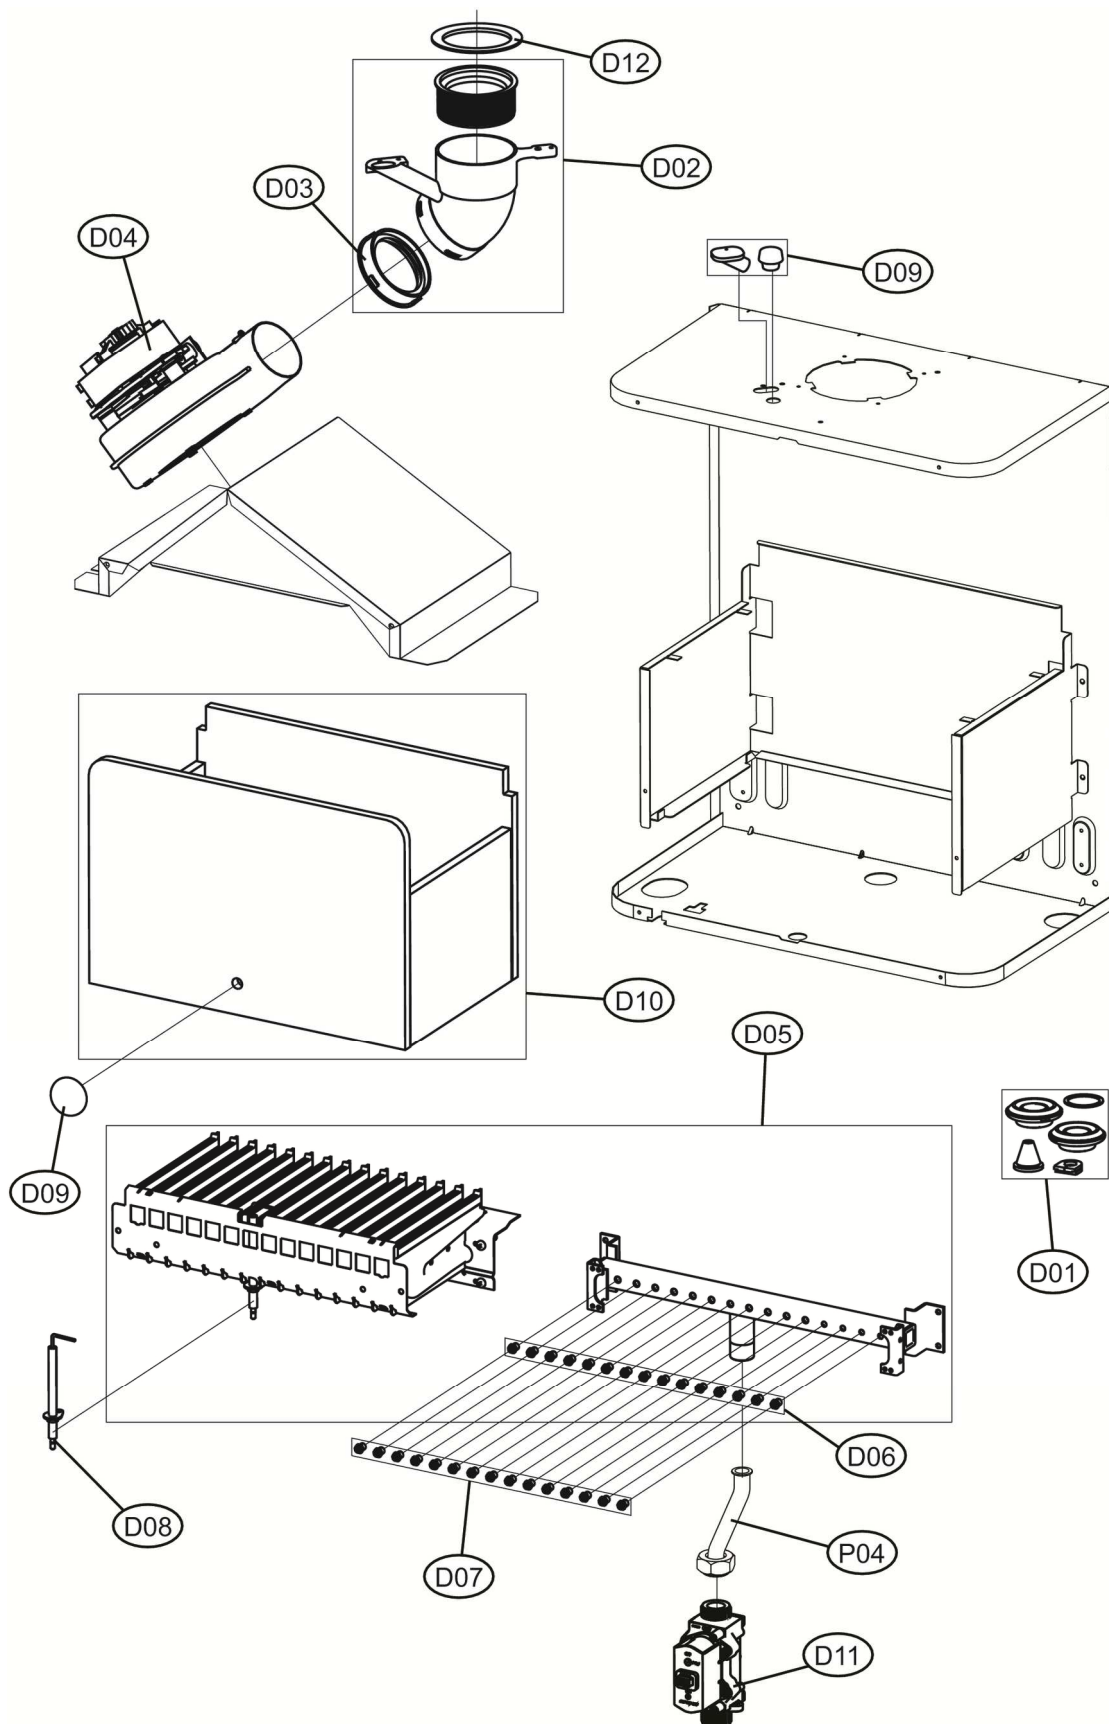

DIVATECH D F32

DIVATECH D F32

DIVATECH D F32

DIVATECH D F32

DIVATECH D F32

No.	Code	Qty.	QT.
A01	3980I270	Корпус котла (3111C230)	1.000
B01	3980I627	Плата управления в корпусе АВМ01А (38330326)	1.000
B02	39847500	Накладка панели управления АВМ01"LE"(35015281)	1.000
B03	3980I610	Манометр 0-4В (36402751)	1.000
B04	3980L210	Проводка котла , комплект (38330467)	1.000
B05	3981L540	Кабель (38332300)	1.000
B06	39841300	Кабель (38325341)	1.000
C01	3980L230	Прокладки, комплект	1.000
C02	39822210	Теплообменник основной (37404091)	1.000
C03	39844180	Прокладки основного теплообменника 20 шт (35100860)	1.000
C04	39840260	Скоба комплект 10шт. D18(34300940)	1.000
C05	39819550	Датчик NTC отопления (36200730)	1.000
C06	3980L220	Насос TWP/6 (39442490)	1.000
C07	3980H990	Воздухоотводчик (39442510)	1.000
C08	3980I010	Теплообменник пластинчатый (39442530)	1.000
C09	3980I030	Картридж трехходового крана (39442550)	1.000
C10	3980I040	Клапан сбросной (36903350)	1.000
C11	3980I050	Кран подпитки (39442570)	1.000
C12	3980I060	Датчик протока ГВС (39442580)	1.000
C13	3980I070	Датчик NTC ГВС (39442590)	1.000
C14	3980I080	Реле минимального давления (39442600)	1.000
C15	3980I090	Сервопривод (39442610)	1.000
C16	3980I110	Фильтр холодной воды (39442630)	1.000
C17	3980I130	Обратный клапан подпитки (39442650)	1.000
C18	39836720	Расширительный бак 10LT. (36803121)	1.000
C19	3980P140	Гидравлический узел насоса (39444311)	1.000
C20	3980P150	Гидроузел выпускной (39444320)	1.000
C21	3980P170	Гидроузел впускной (39444340)	1.000
D01	39819680	Уплотнения, набор	1.000
D02	39817990	Патрубок выхода дымовых газов (33301610)	1.000
D03	39843790	Муфта (35102280)	1.000
D04	39846750	Вентилятор 32Kw D (36602281)	1.000
D05	39819731	Горелка 15R.m. (37608932)	1.000
D06	39819700	Форсунки 15 UG.1,35 m. (34009821)	1.000
D07	39819710	Форсунки 15 UG.0,79 gpl (34013300)	1.000
D08	39819431	Электрод (36702891)	1.000
D09	39820480	Стекло смотровое (35102690-35102350)	1.000
D10	39820920	Изоляция камеры сгорания в сборе	1.000
D11	3980I300	Газовый клапан (36803690)	1.000
D12	39819690	Диафрагма (32700870-890)	1.000
P01	34226971	Трубка	1.000
P02	34227400	Трубка	1.000
P03	3841Q552	Трубка	1.000
P04	3841Q581	Трубка	1.000