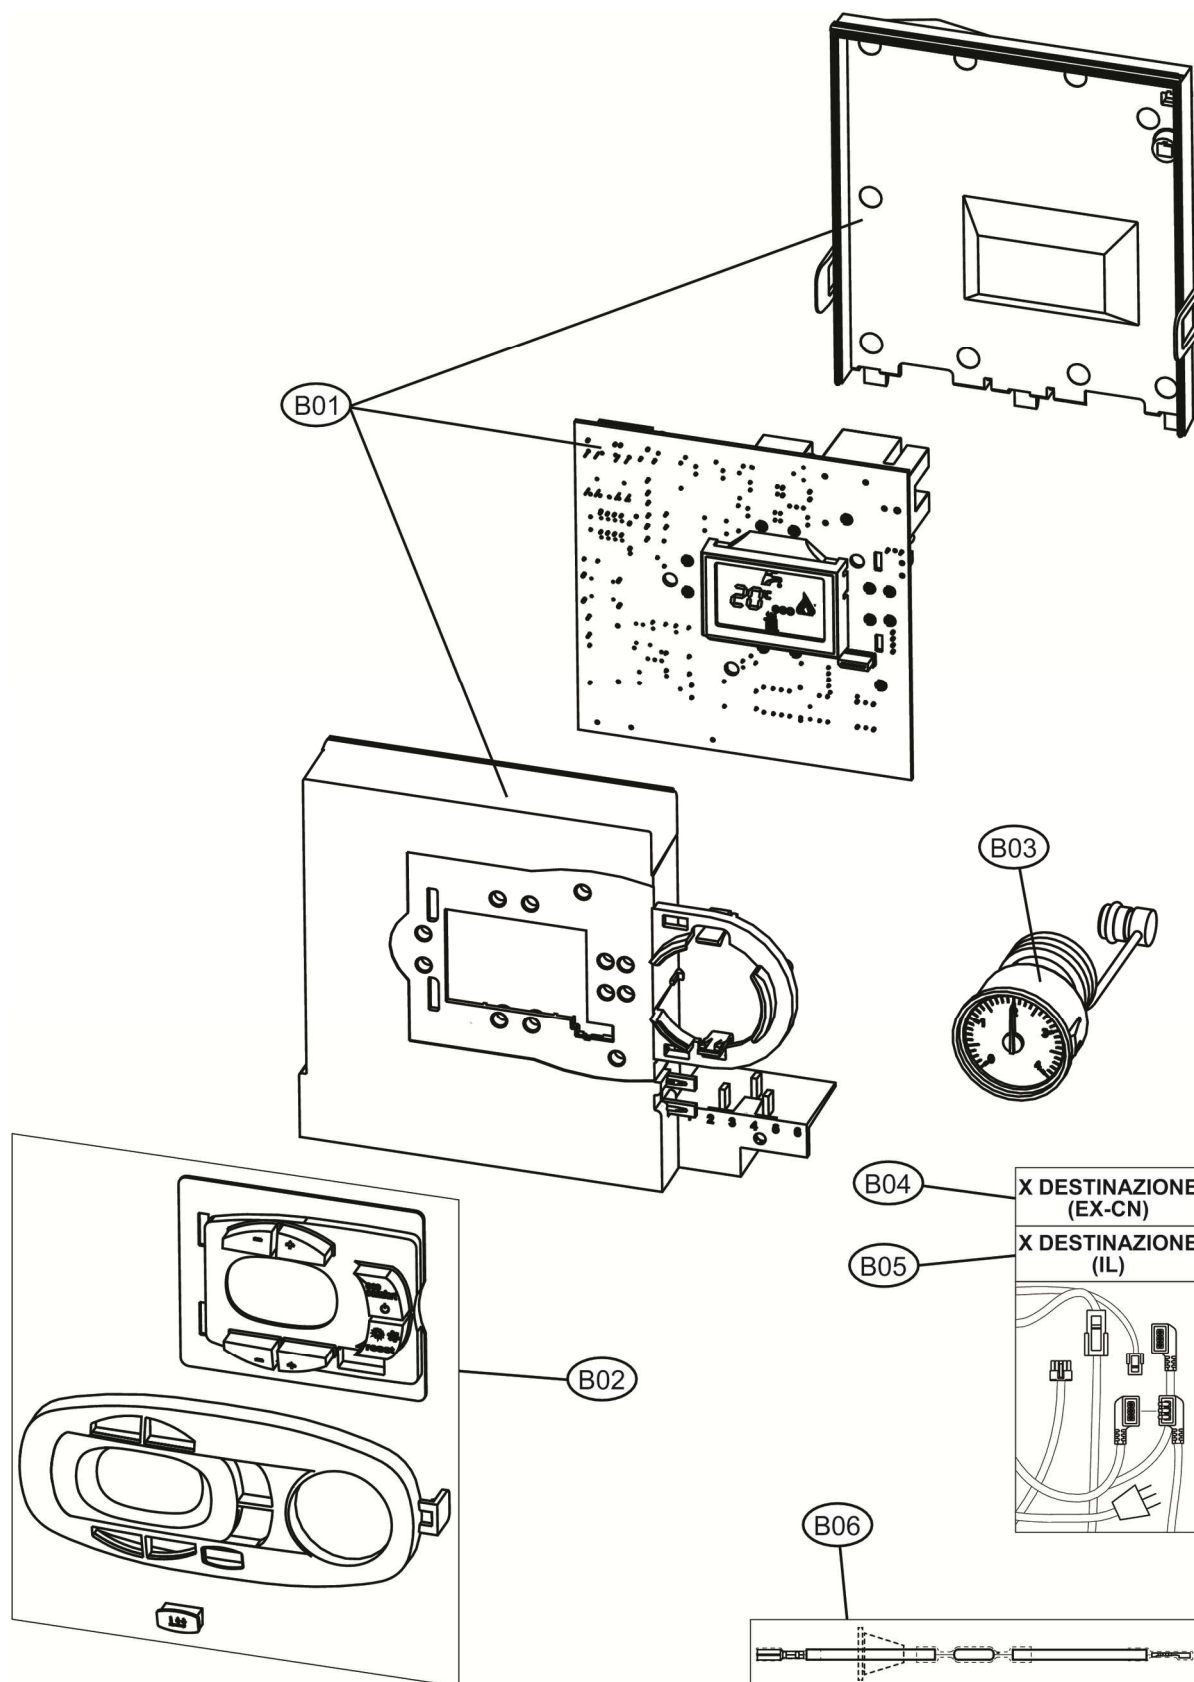

DIVATECH D F32