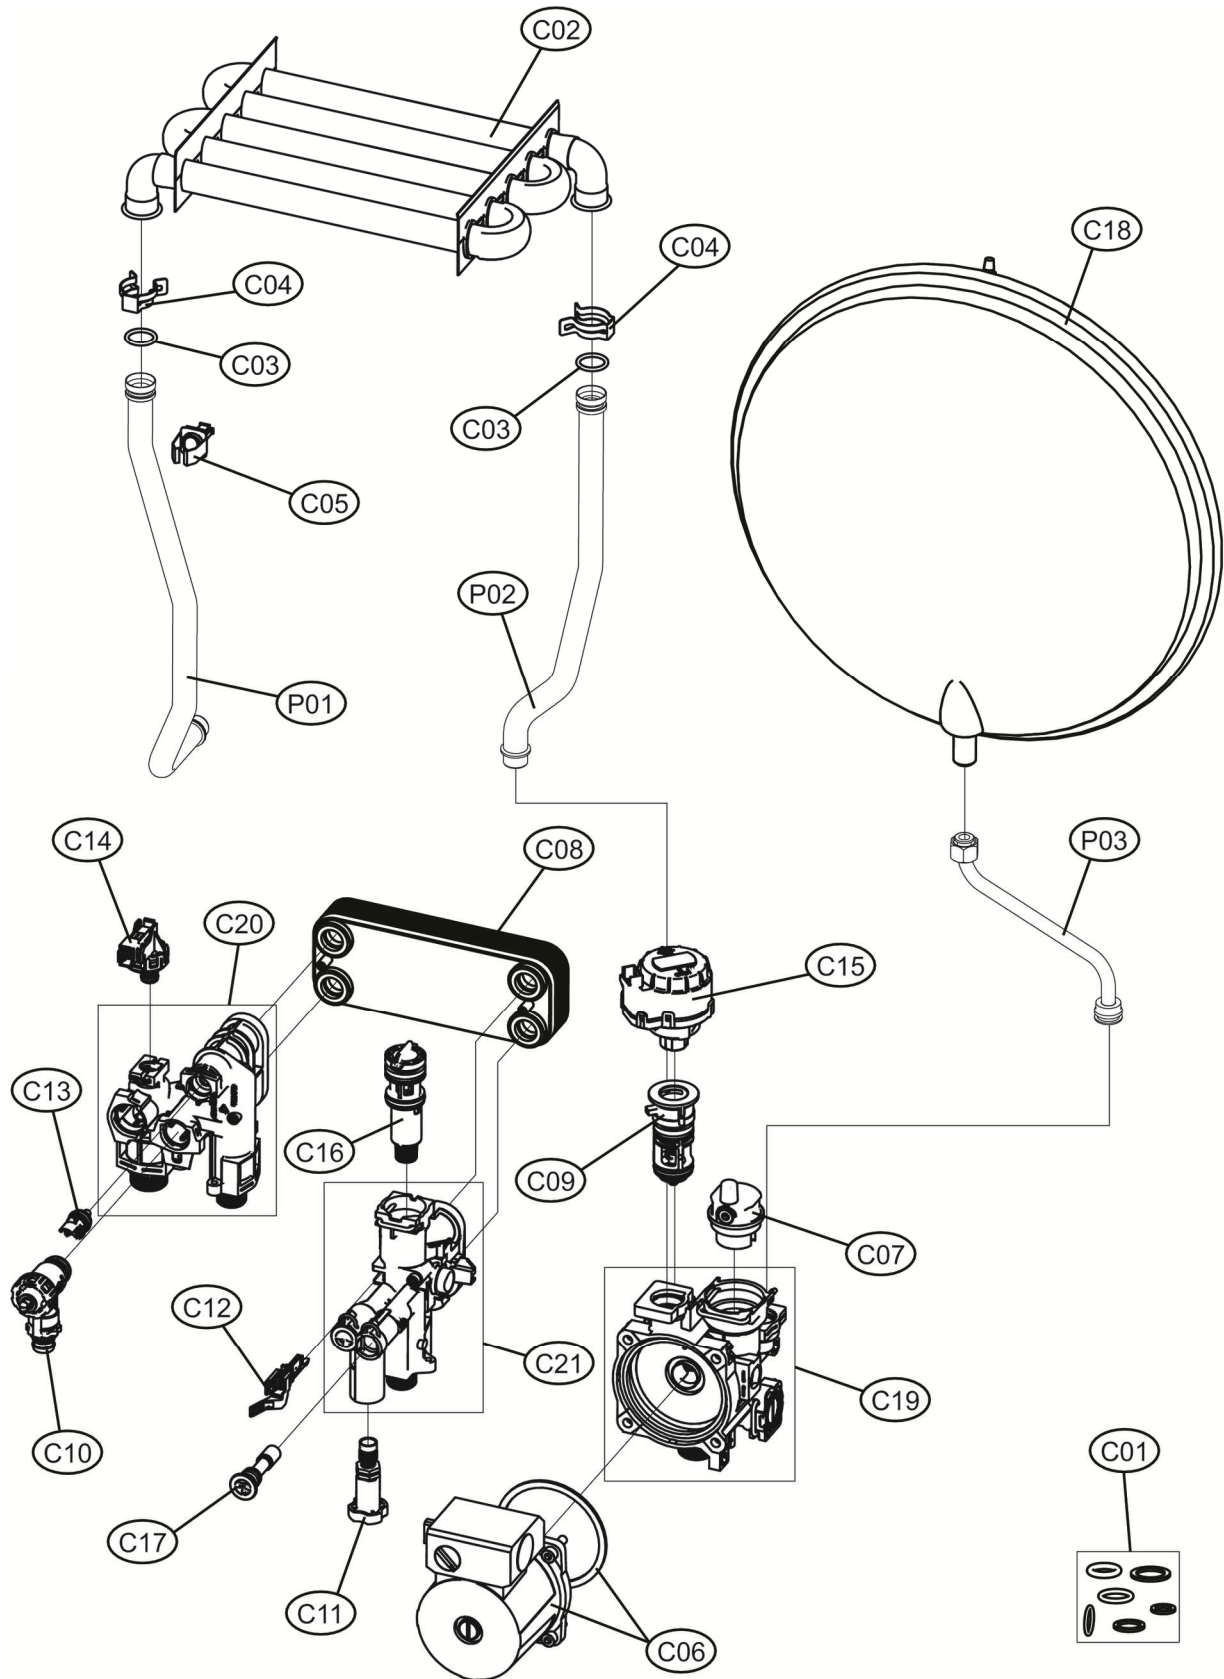

## **DIVATECH D F24**

<b>CODICE</b>	<b>EDIZIONE</b>	<b>MERCATO</b>
<b>30K1672007</b>	<b>01/01/2021</b>	<b>EX-IL-CN</b>

Lista Pezzi / Spare Parts / Ersatzteile  
List Onderdelen / Liste Pieces Detaches / Lista Piezas De Repuesto

## DIVATECH D F24

# DIVATECH D F24

# DIVATECH D F24

**Lista Pezzi / Spare Parts / Ersatzsteile**  
**List Onderdelen / Liste Pieces Detaches / Lista Piezas De Repuesto**