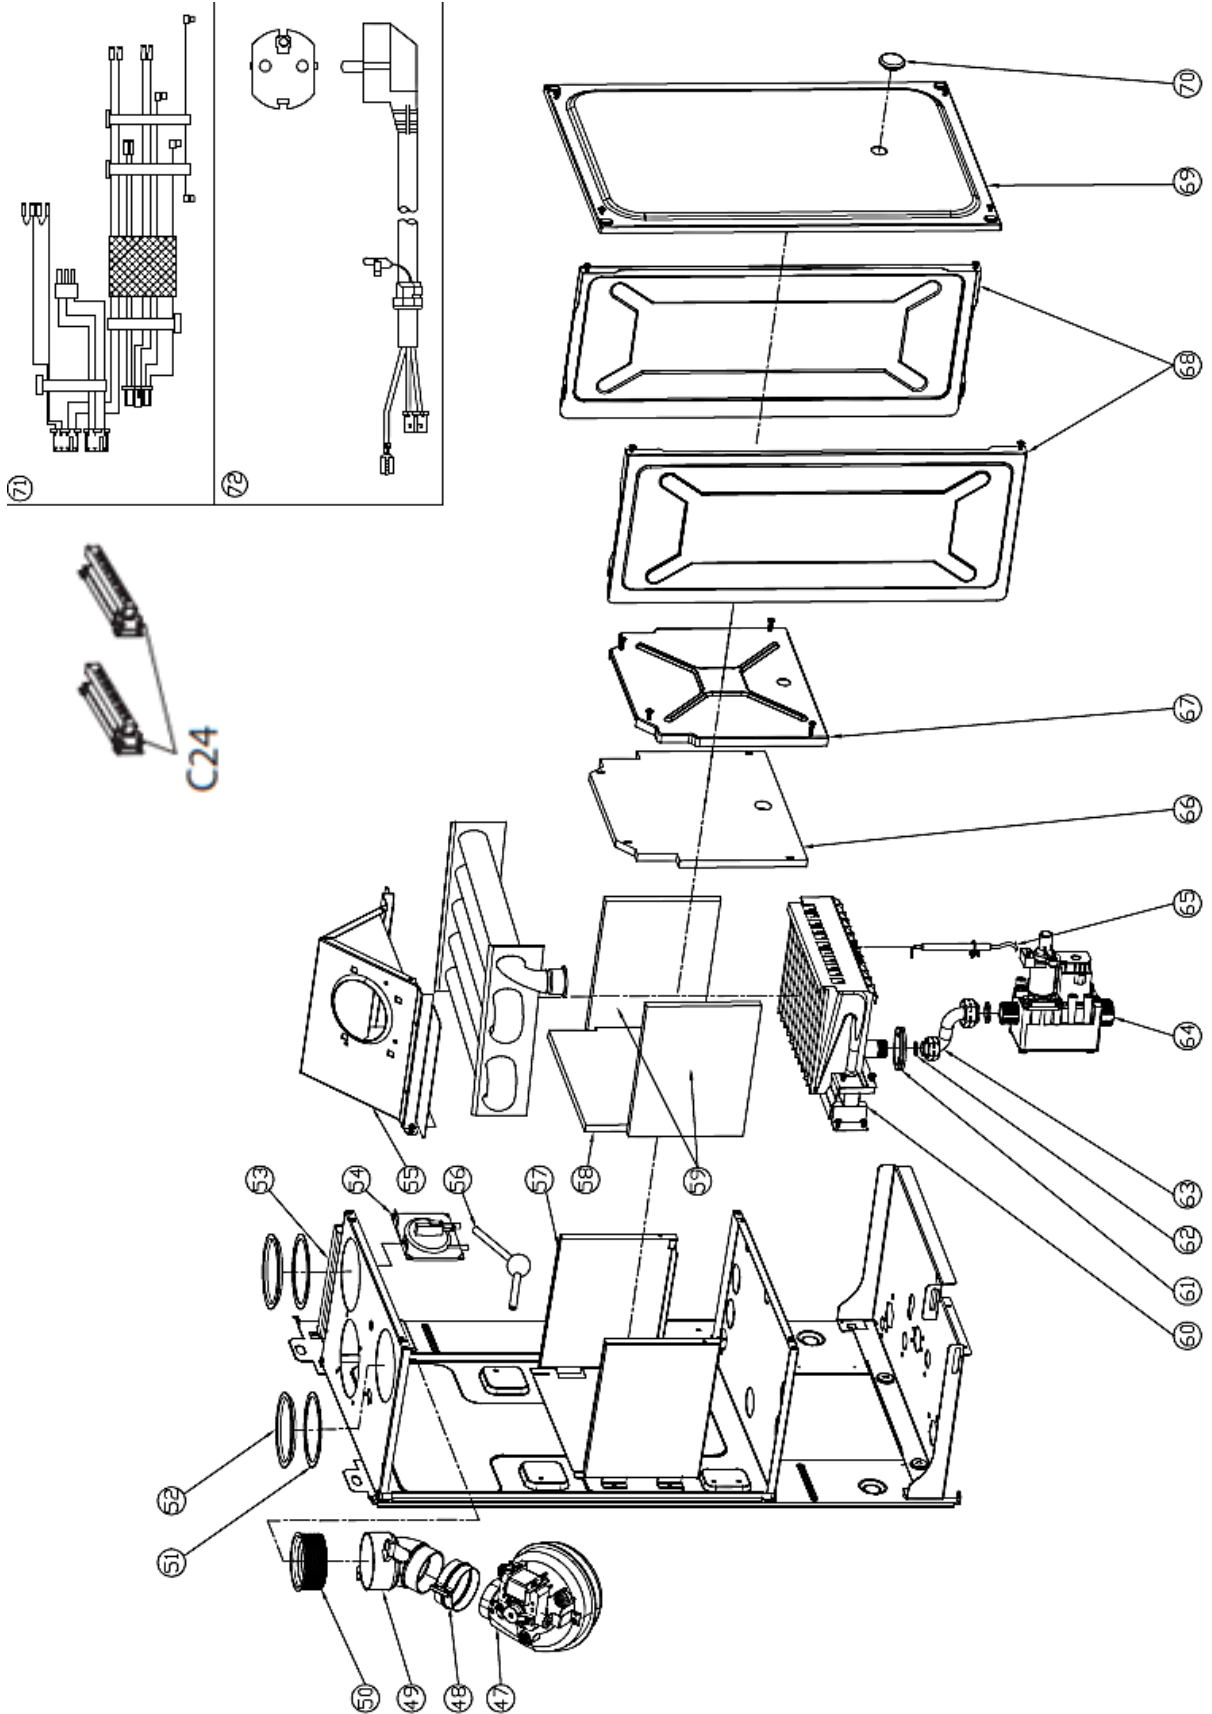

ferroli

Lista Pezzi / Spare Parts / Ersatzsteile
List Onderdelen / Liste Pieces Detaches / Lista Piezas De Repuesto

Fortuna F 10 - 13 - 16 - 18 - 20 - 24

Lista Pezzi / Spare Parts / Ersatzsteile
List Onderdelen / Liste Pieces Detaches / Lista Piezas De Repuesto

Fortuna F 10 - 13 - 16 - 18 - 20 - 24

№	Артикул	Наименование	К-во
1	41460230	Корпус котла	1
2	411600360	Поддон	1
3	41164390	Рама правая	1
4	902613720	Крышка камеры сгорания нижняя	1
5	41165490	Рама левая	1
6	35011970	Накладка панели управления	1
7	35102470	Вкладка панели управления	1
8	46360350	Манометр	1
9	45260540	Кожух платы	1
10	46562200	Плата управления	1
11	45260560	Кожух	1
12	902607270	Теплообменник	1
13	41165310	Скоба зажимная теплообменника	2
14	45560450	Прокладка теплообменника	2
15	46360930	Термостат 100°C	1
16	41262530	Трубка выхода теплоносителя	1
17	41262540	Трубка входа теплоносителя	1
18	46160200	Датчик давления воды	1
19	39404720	Клапан защитный	1
20	45460480	Трубка слива	1
21	34300460	Зажим D18	1
22	34300750	Клипса D18	1
23	46360330	Датчик температуры отопления	1
24	902603280	Теплообменник пластинчатый	1
25	45561060	Прокладка пластинчатого теплообменника	4
26	34300780	Клипса D14	1
27	902610740	Блок выхода воды в сборе	1
28	45561380	Прокладка трубки выхода ГВС	1
29	41164070	Клипса сервопривода	1
30	44060680	Винт M5X22	2
31	41261320	Трубка выхода ГВС	1
32	46360340	Датчик температуры ГВС	1
33	46660080	Сервопривод	1
34	902610840	Блок входа воды в сборе	1
35	45561070	Прокладка	1
36	44160030	Клипса Ф20	1
37	36600160	Насос	1
38	44160230	Прокладка Φ 9.4x Φ 2.6	1
39	44160120	Клипса Ф10	3
40	41261830	Трубка расширительного бака	1
41	45561030	Прокладка	1
42	46160140	Воздухоотводчик	1
43	45561350	Прокладка насоса	1
44	45561040	Прокладка	1
45	44160020	Прокладка Φ 14.5x Φ 8.5x2	1
46	90260930	Расширительный бак	1