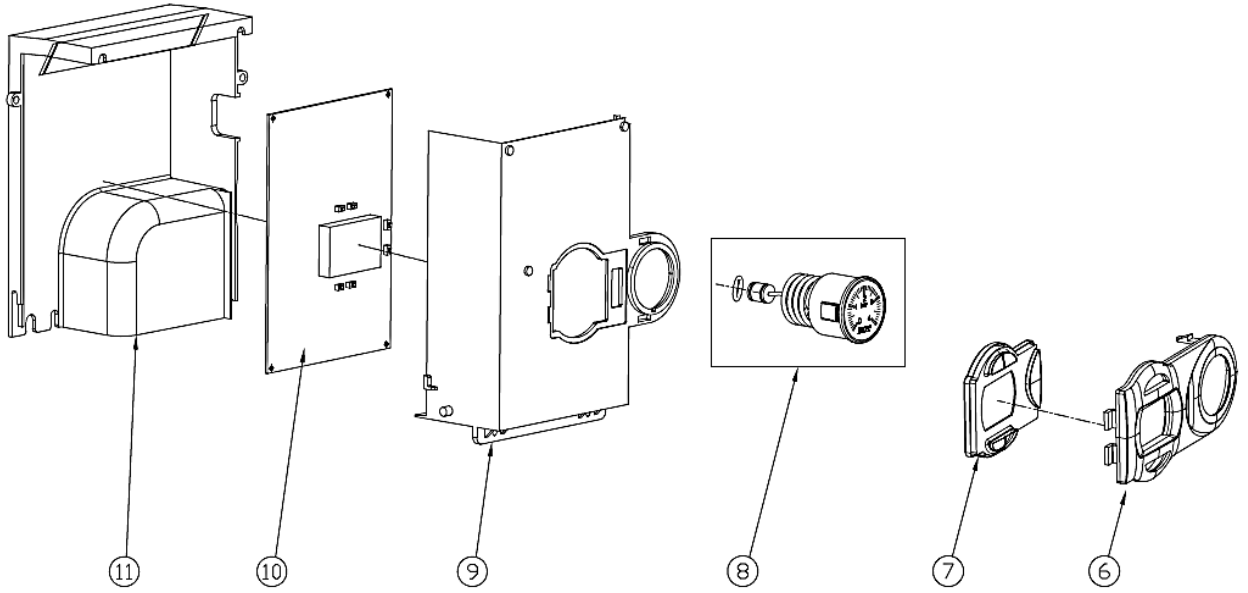

Lista Pezzi / Spare Parts / Ersatzsteile
List Onderdelen / Liste Pieces Detaches / Lista Piezas De Repuesto

Fortuna F 10 - 13 - 16 - 18 - 20 - 24