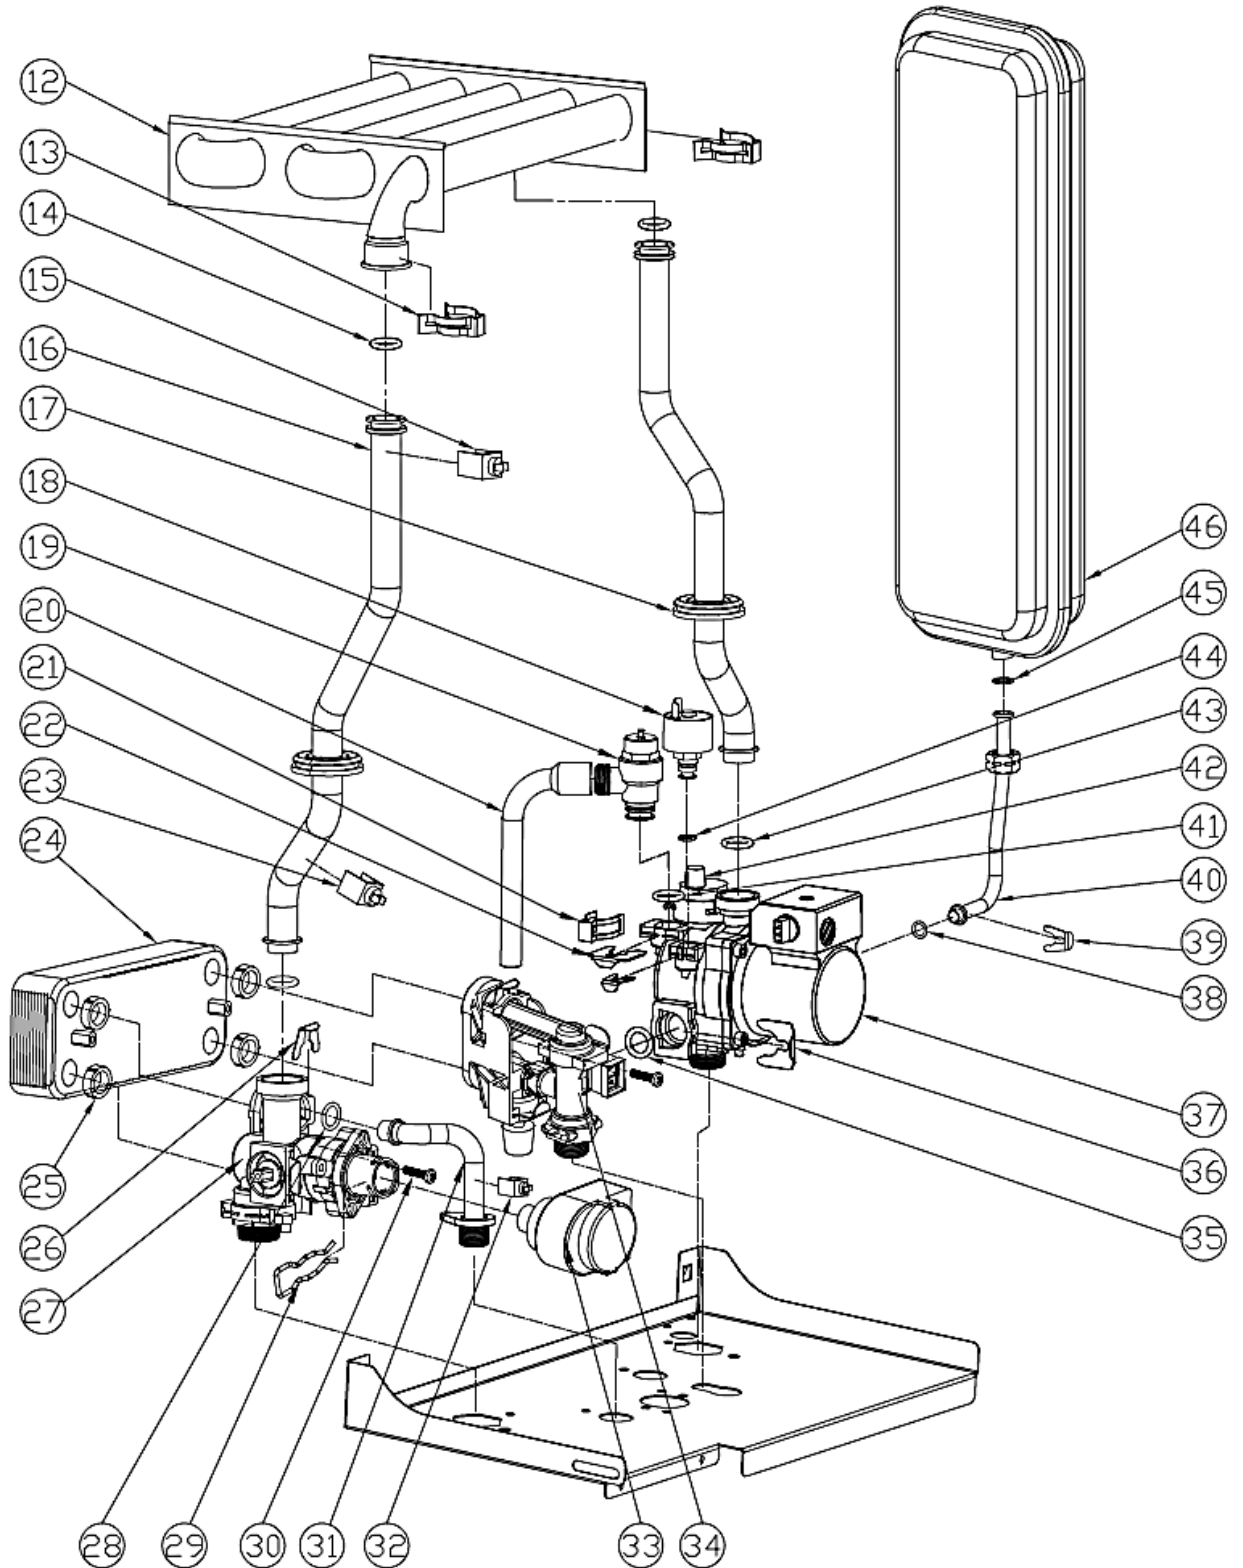

ferroli

Lista Pezzi / Spare Parts / Ersatzteile
List Onderdelen / Liste Pieces Detaches / Lista Piezas De Repuesto

Fortuna F 10 - 13 - 16 - 18 - 20 - 24