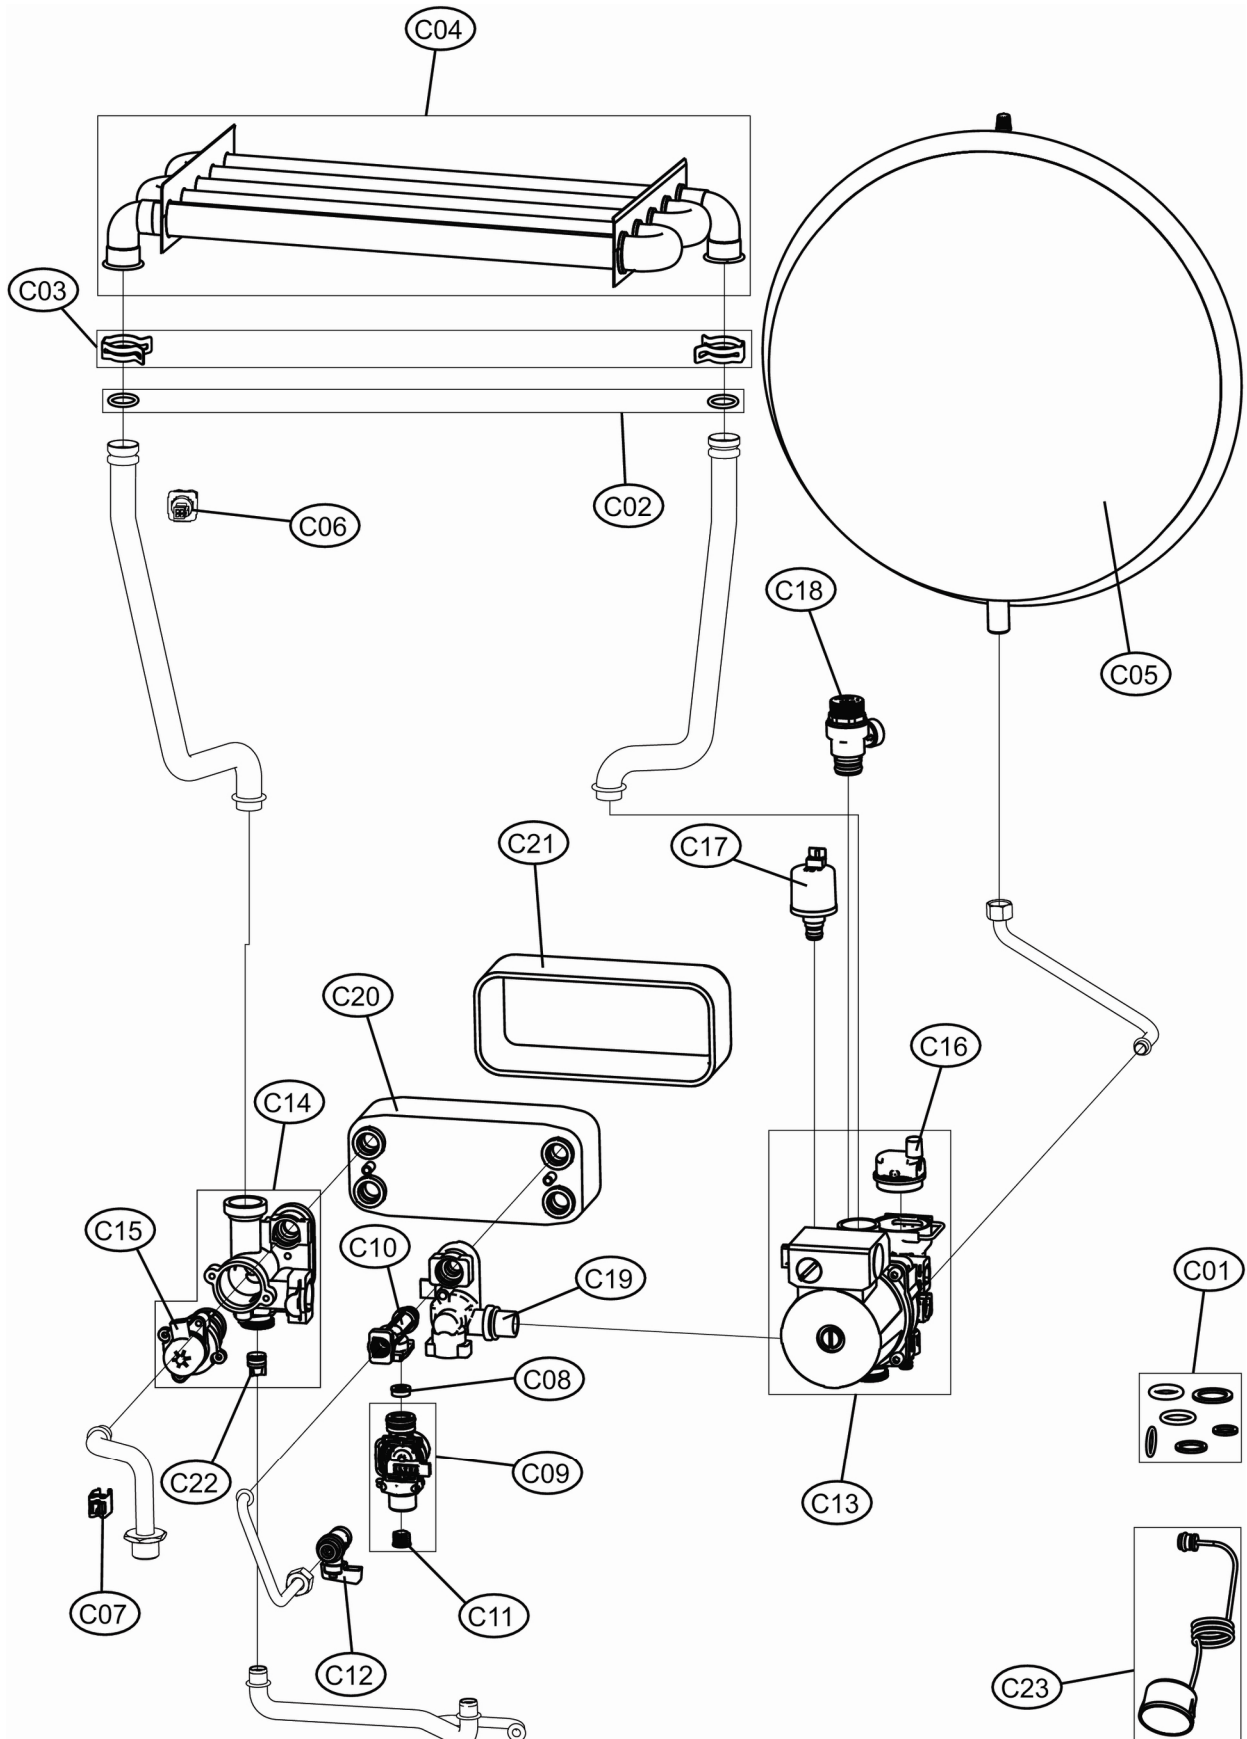

DIVAtop micro F37