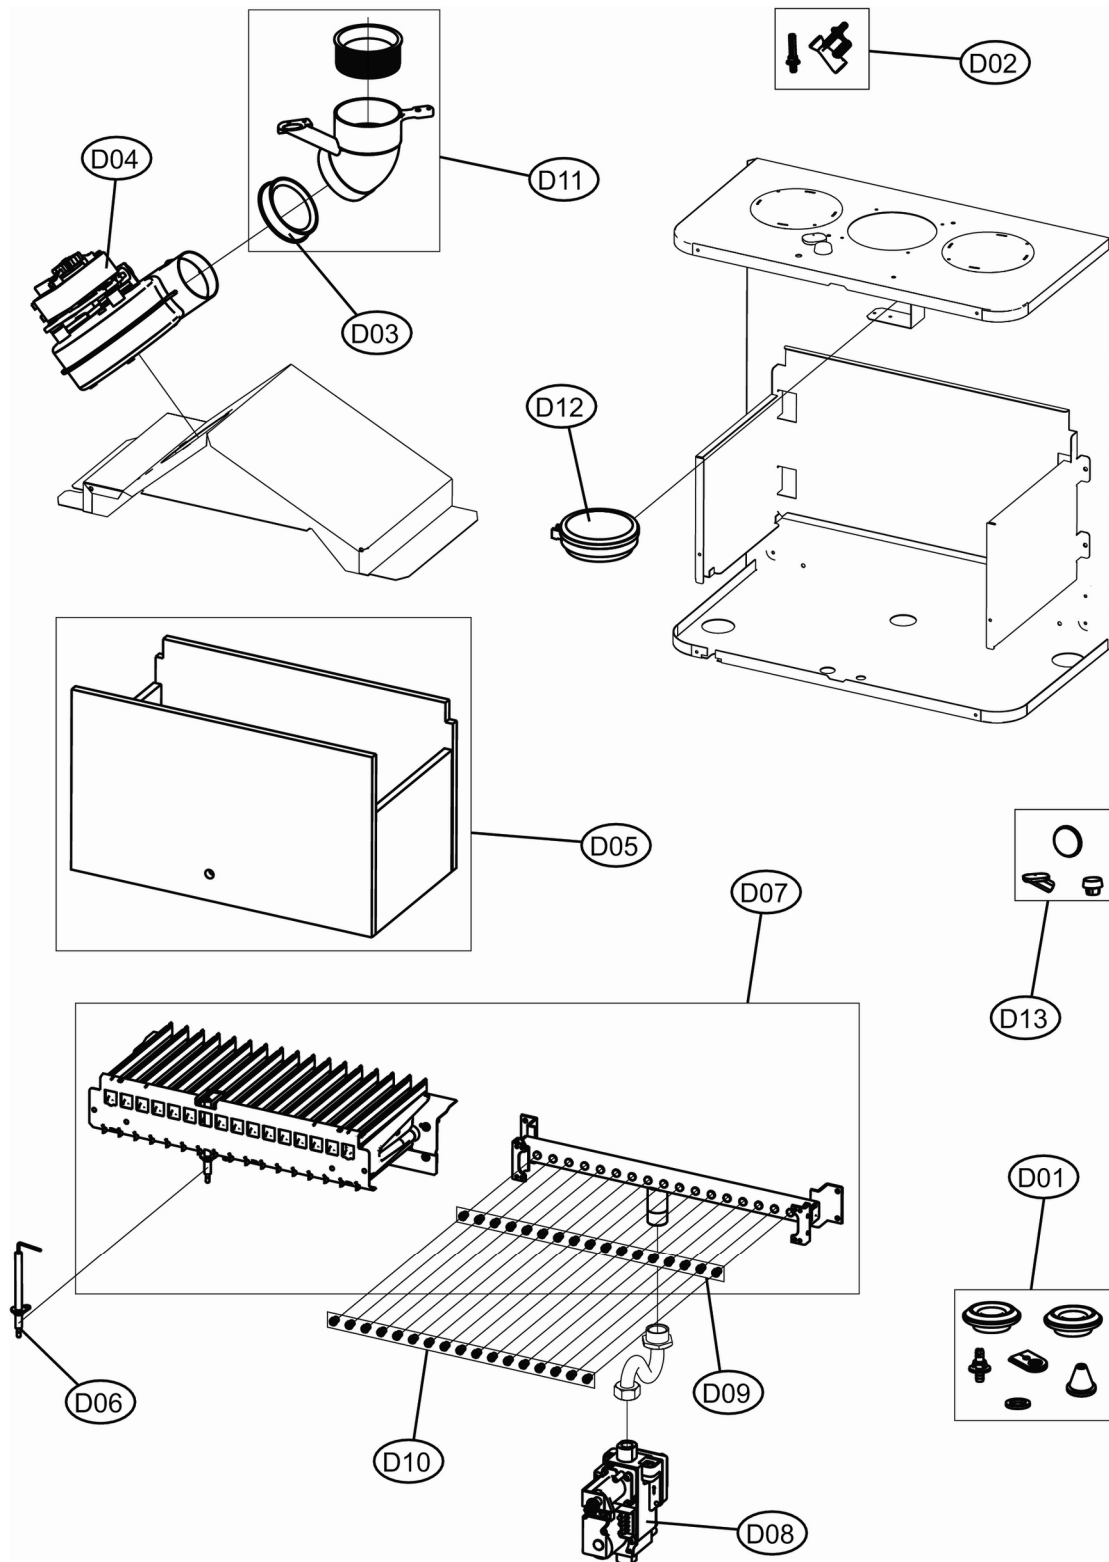

DIVAtop micro F37