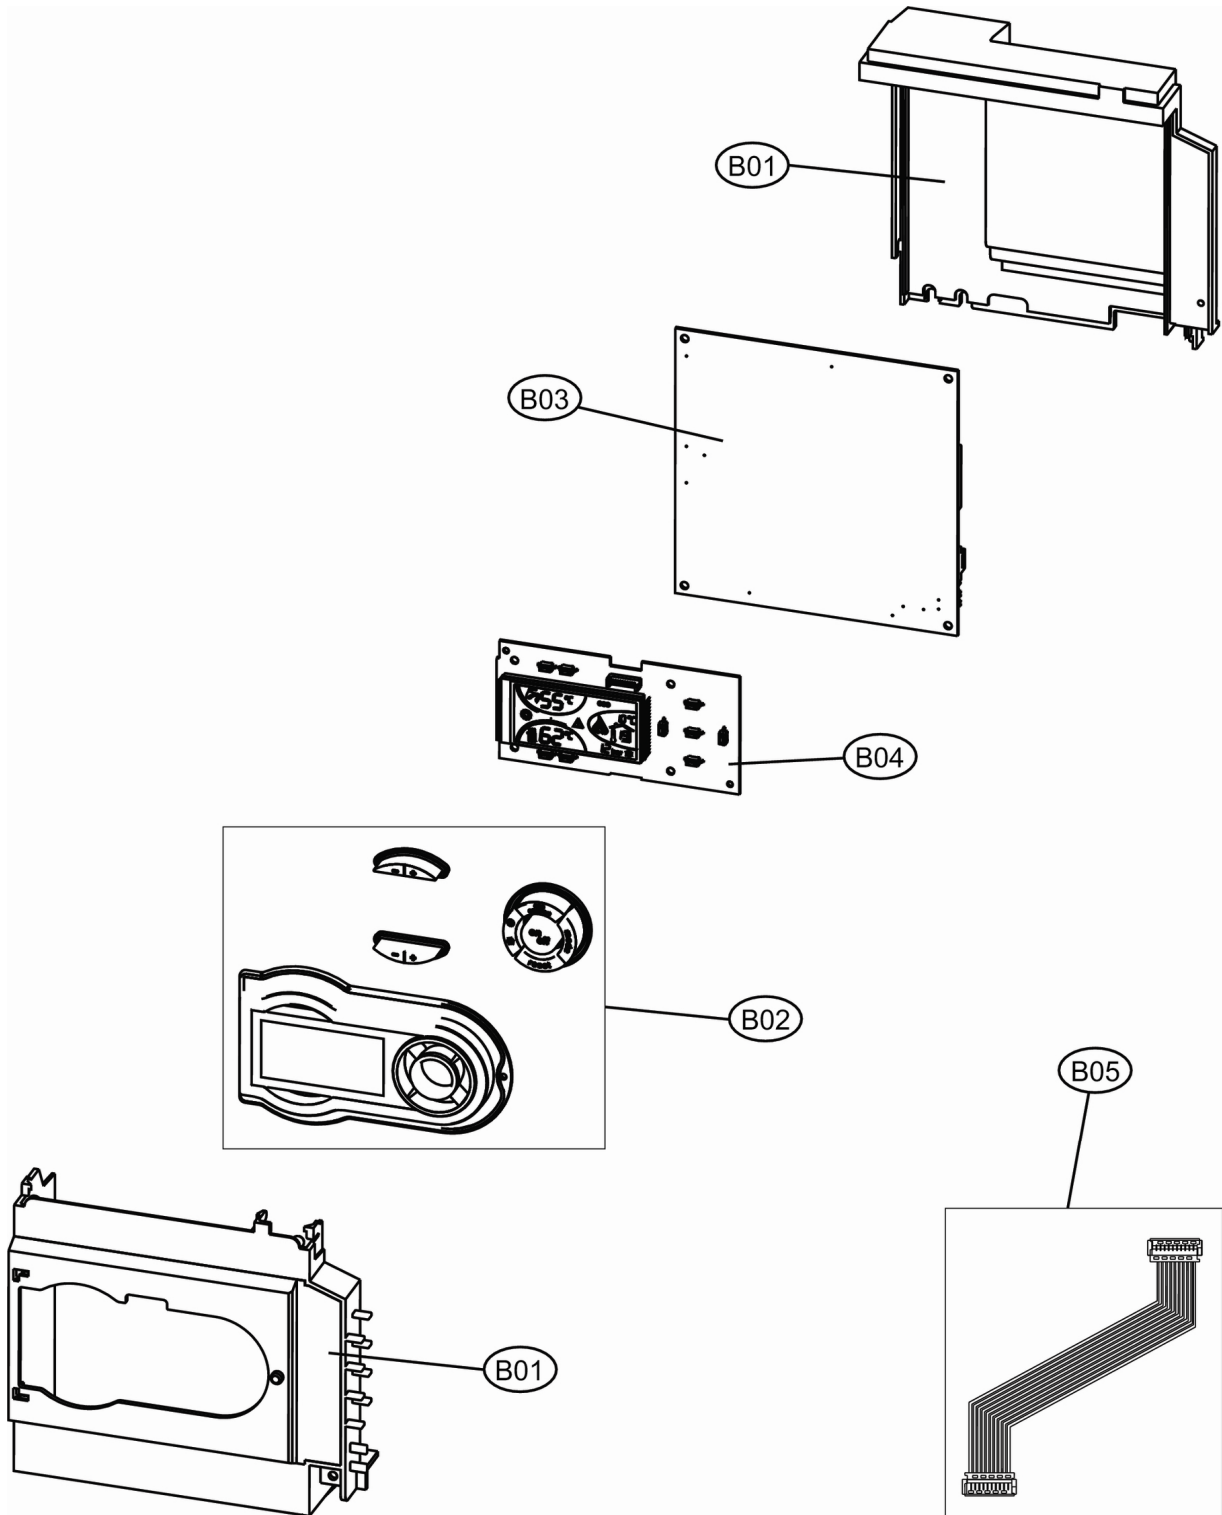

Lista Pezzi / Spare Parts / Ersatzteile
List Onderdelen / Liste Pieces Detaches / Lista Piezas De Repuesto

DIVAtop micro F37

CODICE	EDIZIONE	MERCATO
30K0831002	01/04/2012	WF - CN

DIVAtop micro F37

DIVAtop micro F37