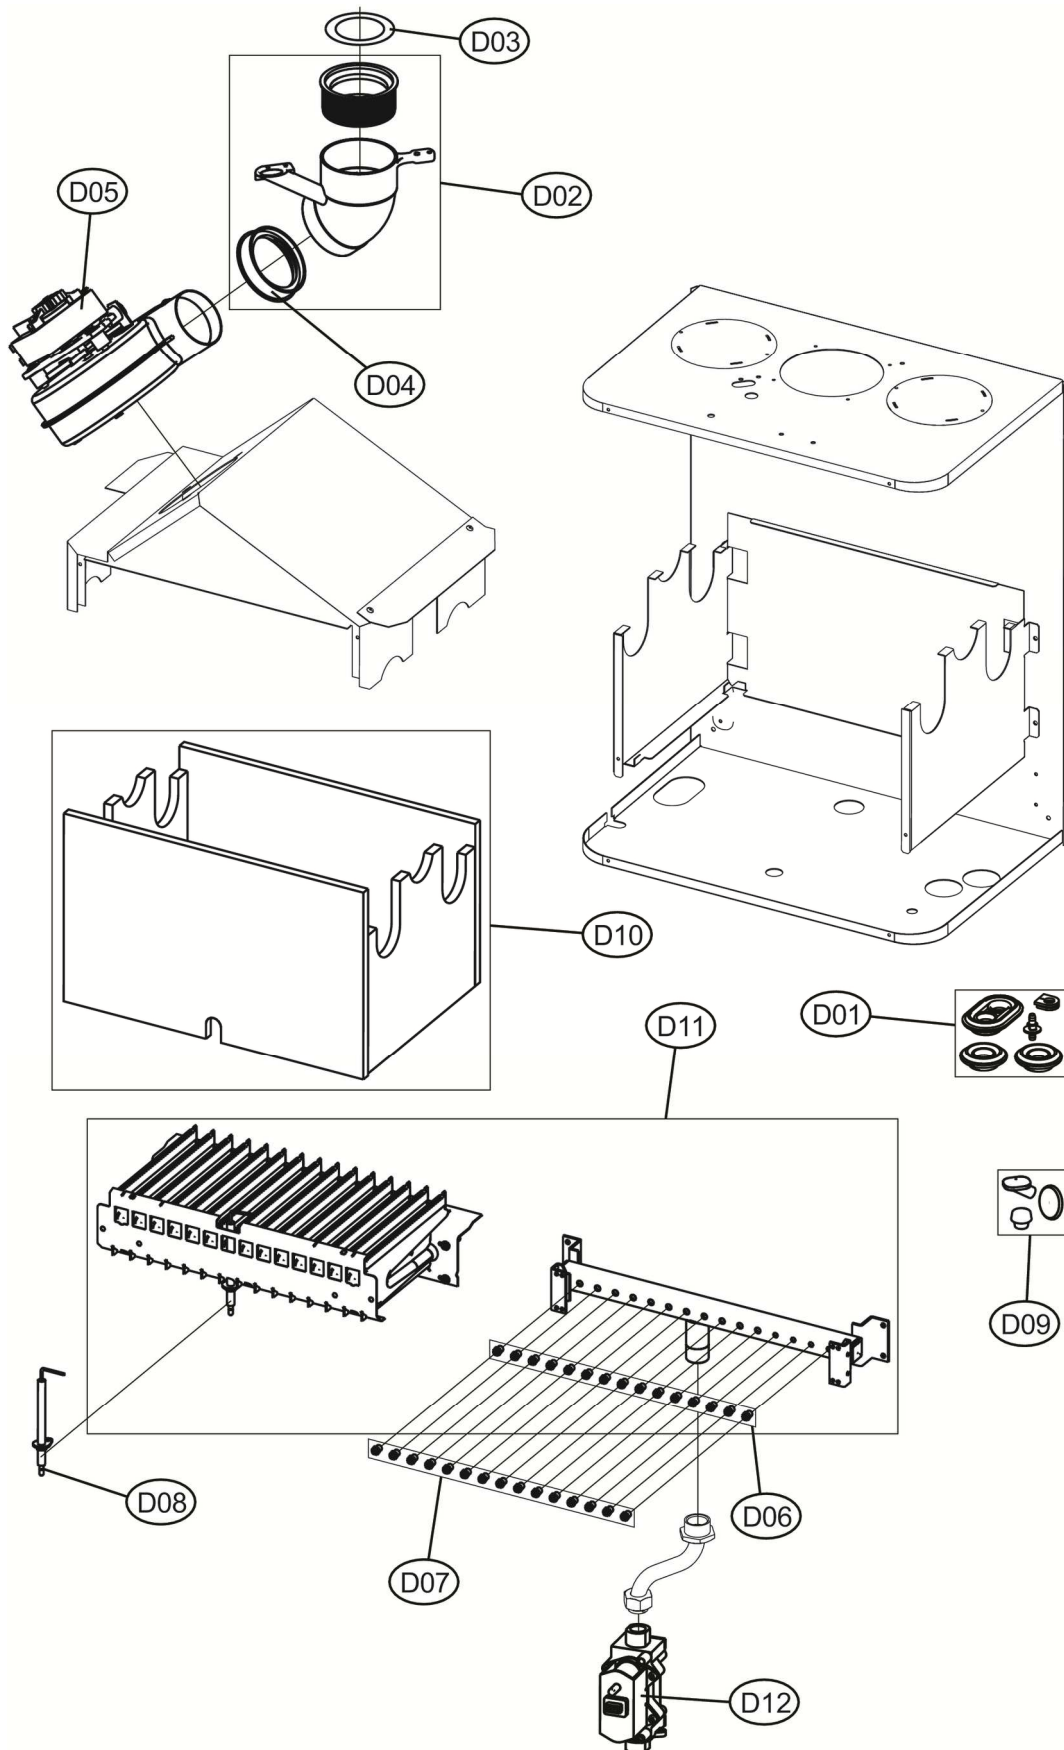

DOMitech F32 D

DOMitech F32 D

DOMitech F32 D

DOMitech F32 D

DOMitech F32 D

LISTA PEZZI

POS.	CODICE	DESC.	QT.
A01	39829570	KIT MANTELLO "FOL"(3110E170)	1.000
B01	39820080	KIT IDROMETRO (36402191)	1.000
B02	39842150	KIT MASCHER.ABM01 FOL(35014920)	1.000
B03	39841300	KIT CAVO MONO EL. (38325341)	1.000
B04	39801621	KIT CENTR.ABM01A.01(38330321)	1.000
B05	39841280	KIT CAVI CABL. (38325341)	1.000
C01	39842230	KIT GUARN.CALD. SR.D9C6-D9F6	1.000
C02	39829600	KIT PACCO LAM. (37404641)	1.000
C03	39820500	KIT 10 MOLLE SC.F D14(34300660)	1.000
C04	39837700	KIT 20 OR 13,50X2,80(35103070)	1.000
C05	39840910	KIT 10 MOLLE SC.F D18(34300670)	1.000
C06	39837690	KIT 20 GUARN.OR 17,5 (35103080)	1.000
C07	39819550	KIT SONDA TEMP.MAN. (36200730)	1.000
C08	39810230	KIT SONDA TEMP.SAN. (36200640)	1.000
C09	39818260	KIT PRESSOST.H2O (39404710)	1.000
C10	39844100	KIT 5 REG.PORT.14Lt.(36903040)	1.000
C11	39818552	KIT FLUSSOST.BITRON (36400712)	1.000
C12	39818280	KIT RUBIN.CARICO (36902150)	1.000
C13	39813230	KIT 5 FILTRI FLUSS. (39402940)	1.000
C14	39818230	KIT 5 VALV.N/R (39404740)	1.000
C15	39820902	KIT POMPA UNIV. 6 MT RP-SEPAR	1.000
C16	39818220	KIT V.ARIA (39404380-39404730)	1.000
C17	39818270	KIT VALV.SIC. (36902760)	1.000
C18	39836720	KIT VASO ESP.10LT. (36803121)	1.000
D01	39822600	KIT GUARN.CALD. Sr.ACF7-D9F6	1.000
D02	39817990	KIT CURVA USC.FUMI (33301610)	1.000
D03	39819690	KIT DIAFR.FUMI (32700870-890)	1.000
D04	39843790	KIT GUARN.VENTIL. (35102280)	1.000
D05	39846750	KIT VENTIL. 32Kw D (36602281)	1.000
D06	39819700	KIT 15 UG.1,35 m. (34009821)	1.000
D07	39819710	KIT 15 UG.0,79 gpl (34013300)	1.000
D08	39819431	KIT ELETTRODO ACC. (36702891)	1.000
D09	39820480	KIT SPIA (35102690-35102350)	1.000
D10	39829580	KIT ISOL.CAM.COMB.Sr.D9F6	1.000
D11	39819731	KIT BRUC.15R.m. (37608932)	1.000
D12	39841320	KIT VALV.GAS SGV (36803260)	1.000