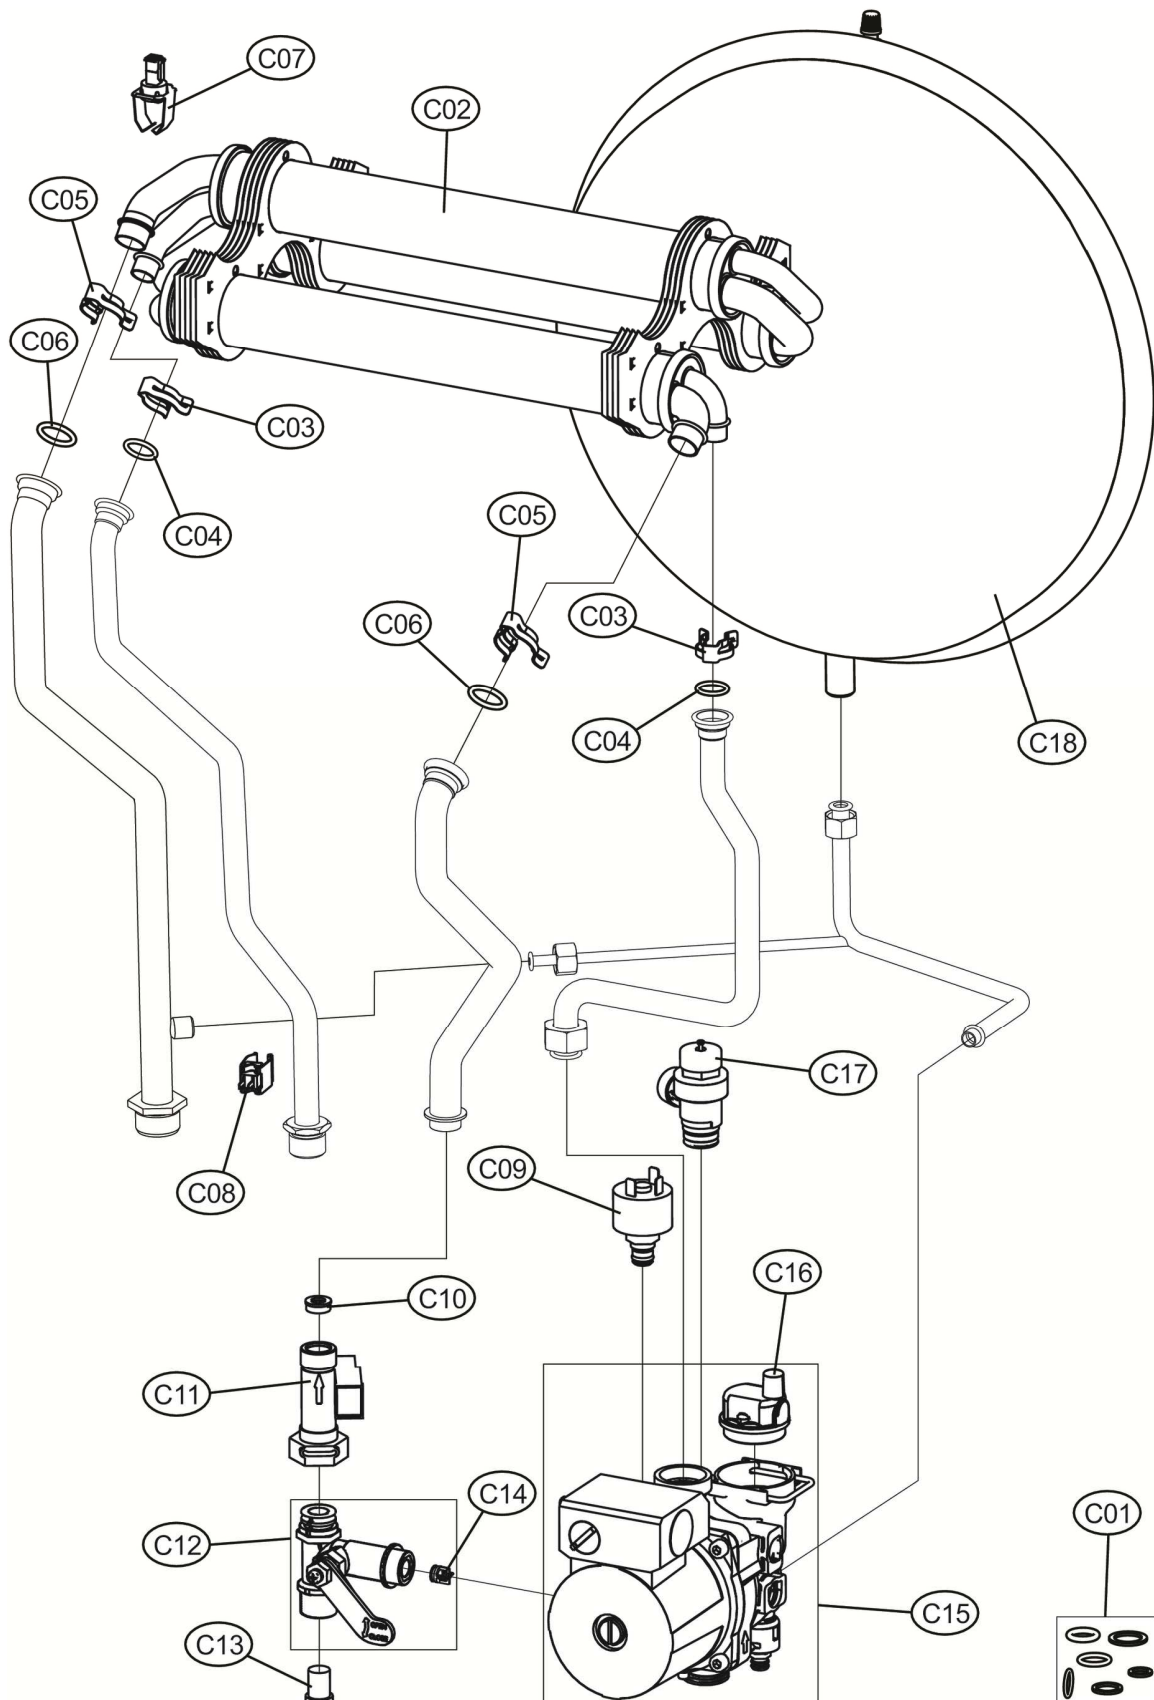

DOMitech F32 D