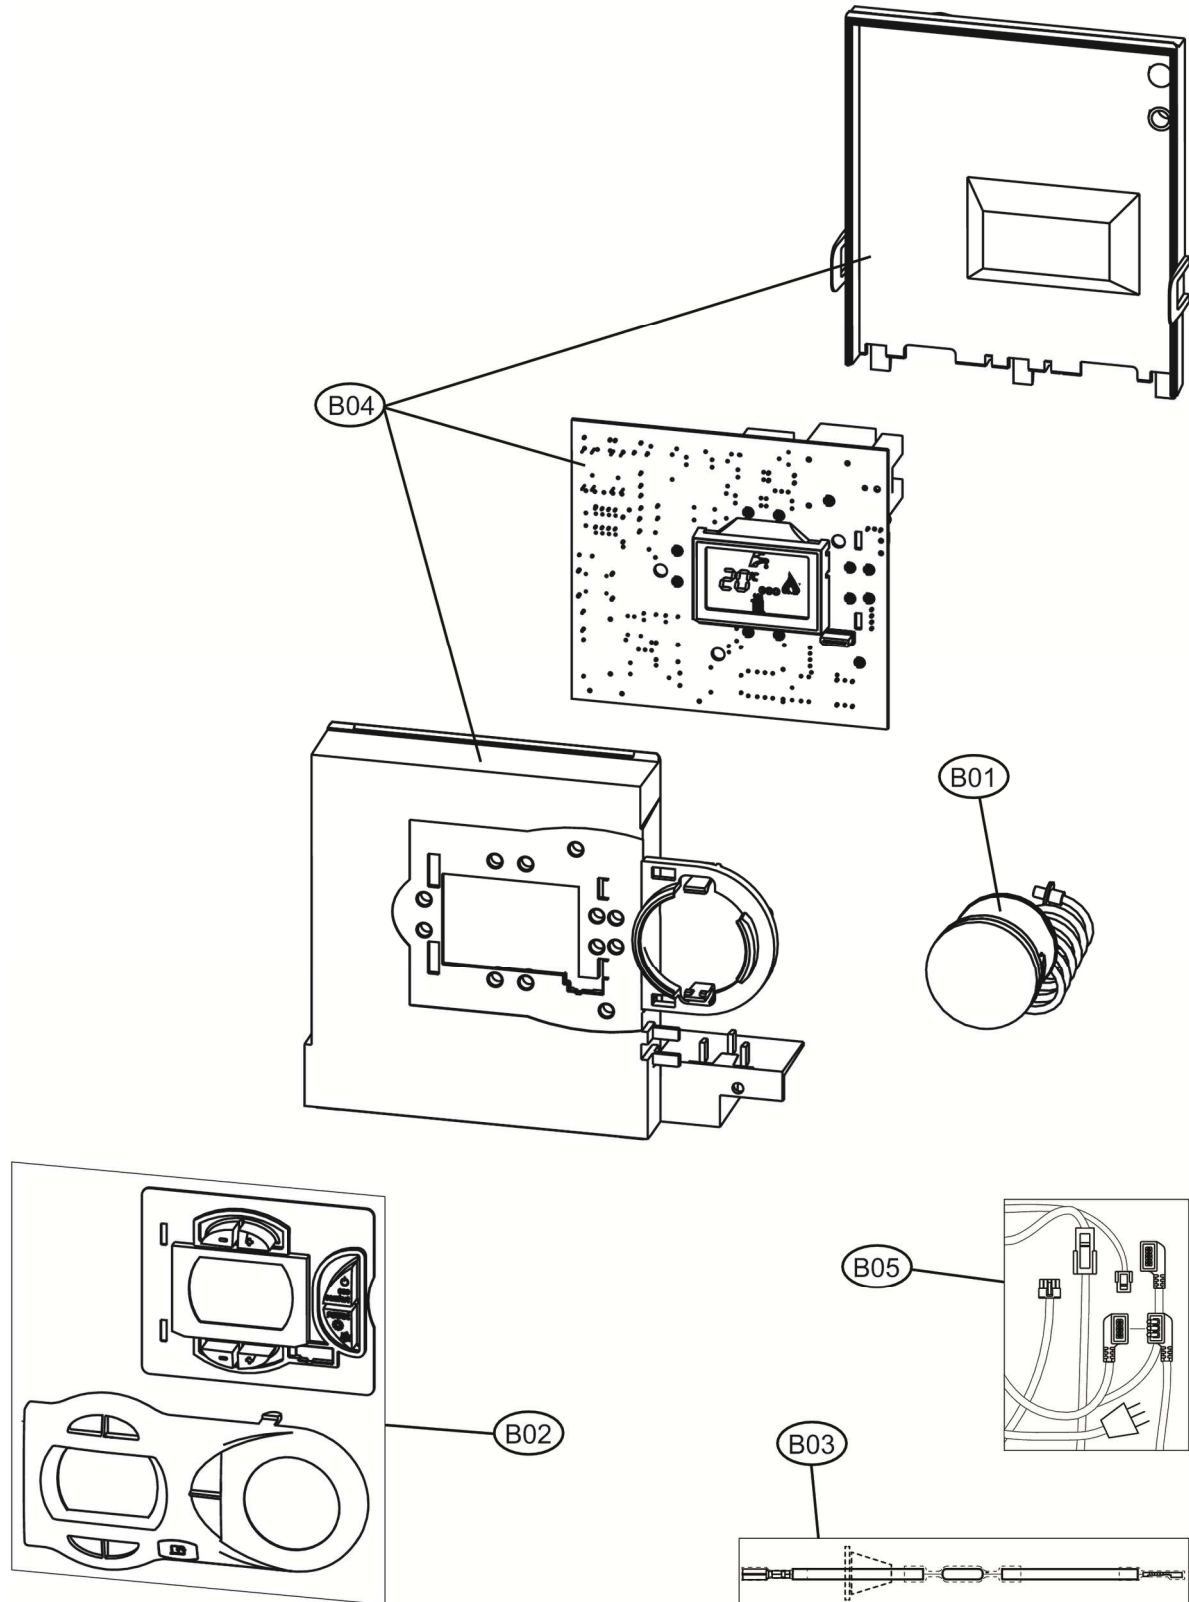

DOMitech F32 D