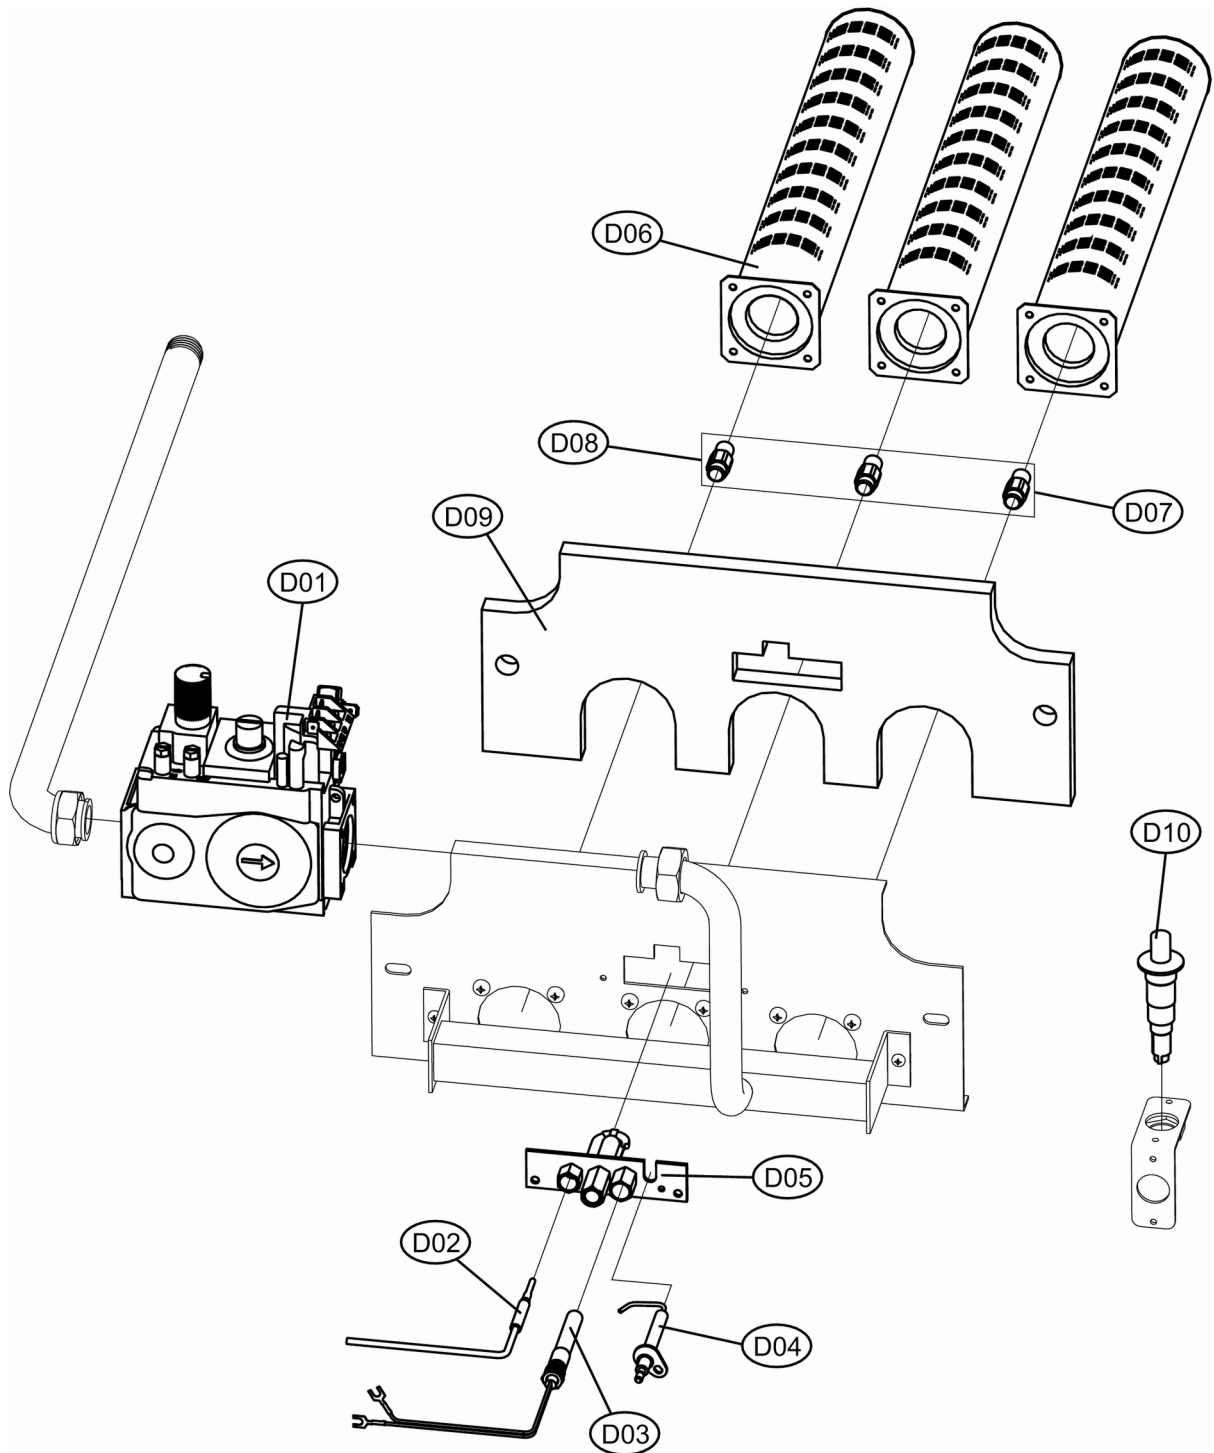

Lista Pezzi / Spare Parts / Ersatzteile
List Onderdelen / Liste Pieces Detaches / Lista Piezas De Repuesto

PEGASUS 35 TP

CODICE	EDIZIONE	MERCATO
30K1185000	03/07/2013	RU

PEGASUS 35 TP

PEGASUS 35 TP

PEGASUS 35 TP

PEGASUS 35 TP

PEGASUS 35 TP

LISTA PEZZI

POS.	CODICE	DESC.	QT.
A01	39816600	KIT FIANCO DEX. (31102941)	1.000
A02	39816610	KIT FIANCO SIN. (31102960)	1.000
A03	39816670	KIT PORTA 4-5 (31105170)	1.000
A04	39849710	KIT COPERCHIO 4 (3110S970)	1.000
A05	39849700	KIT PARETE ANT.4 (3110S941)	1.000
B01	39849070	KIT CRUSCOTTO L500 B(35015731)	1.000
B02	39849050	KIT COP.CRUSC.L500 B(35015780)	1.000
B03	39816100	KIT T/IDR.0-8b.C1500(36402010)	1.000
B04	39812490	KIT MANOPOLE+TAPPO (35008000)	1.000
B05	39802290	KIT TERMOST.REG.TR2 (36401210)	1.000
B06	39816810	KIT TST LS3 110°C (36401320)	1.000
B07	39816110	KIT TST FUMI (36401810)	1.000
C01	39848950	KIT ELEM.DEX. (39441740)	1.000
C02	39816070	KIT ELEM.INT. (39403190)	1.000
C03	39848960	KIT ELEM.SIN. (39441750)	1.000
C04	39814820	KIT N°2 BICONI (34218521)	1.000
C05	39816730	KIT BICONO+DIAFR. (37902790)	1.000
C06	39826640	KIT TIRANTI M10X340 (34400910)	1.000
C07	39816760	KIT GUAINA 1/2"X250 (33400980)	1.000
C08	39813760	KIT V/RITEGNO 1/2" (36901140)	1.000
C09	39809010	KIT RUBIN.1/2" (36900700)	1.000
D01	39849620	KIT VALV.GAS (36803530)	1.000
D02	39849660	KIT T/C SIT Lg.400 (36703120)	1.000
D03	39849670	KIT TERMOP.SIT L580 (36703090)	1.000
D04	39849680	KIT ELETTR.ACC. (36703110)	1.000
D05	39849690	KIT BRUC.PILOTA (36703101)	1.000
D06	39817480	KIT BRUC.PRINC. (37608300)	1.000
D07	39849720	KIT UG.2,90X3 G20 (34009700)	1.000
D08	39849730	KIT UG.1,85X3 G31 (34009220)	1.000
D09	39849740	KIT ISOL.PORTA C.C.4(35324282)	1.000
D10	39819010	KIT ACCENDIT.PIEZO (36701160)	1.000