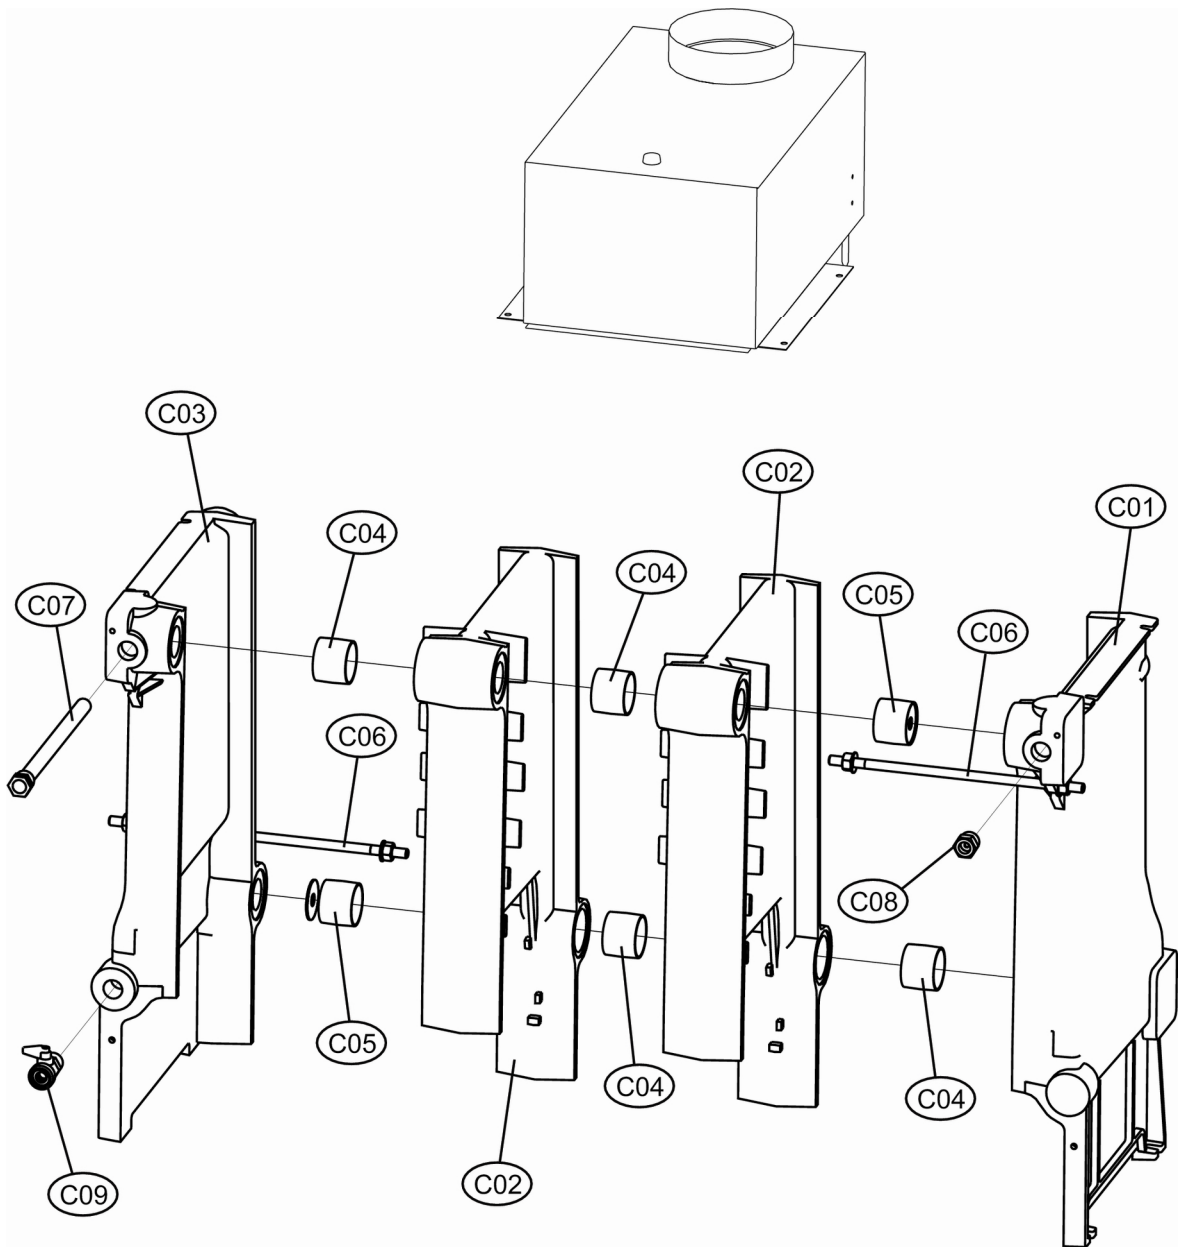

Lista Pezzi / Spare Parts / Ersatzteile
List Onderdelen / Liste Pieces Detaches / Lista Piezas De Repuesto

PEGASUS 35 TP

CODICE	EDIZIONE	MERCATO
30K1185000	03/07/2013	RU

PEGASUS 35 TP

PEGASUS 35 TP

PEGASUS 35 TP

PEGASUS 35 TP

PEGASUS 35 TP

LISTA PEZZI

POS.	CODICE	DESC.	QT.
A01	39816600	KIT FIANCO DEX. (31102941)	1.000
A02	39816610	KIT FIANCO SIN. (31102960)	1.000
A03	39816670	KIT PORTA 4-5 (31105170)	1.000
A04	39849710	KIT COPERCHIO 4 (3110S970)	1.000
A05	39849700	KIT PARETE ANT.4 (3110S941)	1.000
B01	39849070	KIT CRUSCOTTO L500 B(35015731)	1.000
B02	39849050	KIT COP.CRUSC.L500 B(35015780)	1.000
B03	39816100	KIT T/IDR.0-8b.C1500(36402010)	1.000
B04	39812490	KIT MANOPOLE+TAPPO (35008000)	1.000
B05	39802290	KIT TERMOST.REG.TR2 (36401210)	1.000
B06	39816810	KIT TST LS3 110°C (36401320)	1.000
B07	39816110	KIT TST FUMI (36401810)	1.000
C01	39848950	KIT ELEM.DEX. (39441740)	1.000
C02	39816070	KIT ELEM.INT. (39403190)	1.000
C03	39848960	KIT ELEM.SIN. (39441750)	1.000
C04	39814820	KIT N°2 BICONI (34218521)	1.000
C05	39816730	KIT BICONO+DIAFR. (37902790)	1.000
C06	39826640	KIT TIRANTI M10X340 (34400910)	1.000
C07	39816760	KIT GUAINA 1/2"X250 (33400980)	1.000
C08	39813760	KIT V/RITEGNO 1/2" (36901140)	1.000
C09	39809010	KIT RUBIN.1/2" (36900700)	1.000
D01	39849620	KIT VALV.GAS (36803530)	1.000
D02	39849660	KIT T/C SIT Lg.400 (36703120)	1.000
D03	39849670	KIT TERMOP.SIT L580 (36703090)	1.000
D04	39849680	KIT ELETTR.ACC. (36703110)	1.000
D05	39849690	KIT BRUC.PILOTA (36703101)	1.000
D06	39817480	KIT BRUC.PRINC. (37608300)	1.000
D07	39849720	KIT UG.2,90X3 G20 (34009700)	1.000
D08	39849730	KIT UG.1,85X3 G31 (34009220)	1.000
D09	39849740	KIT ISOL.PORTA C.C.4(35324282)	1.000
D10	39819010	KIT ACCENDIT.PIEZO (36701160)	1.000