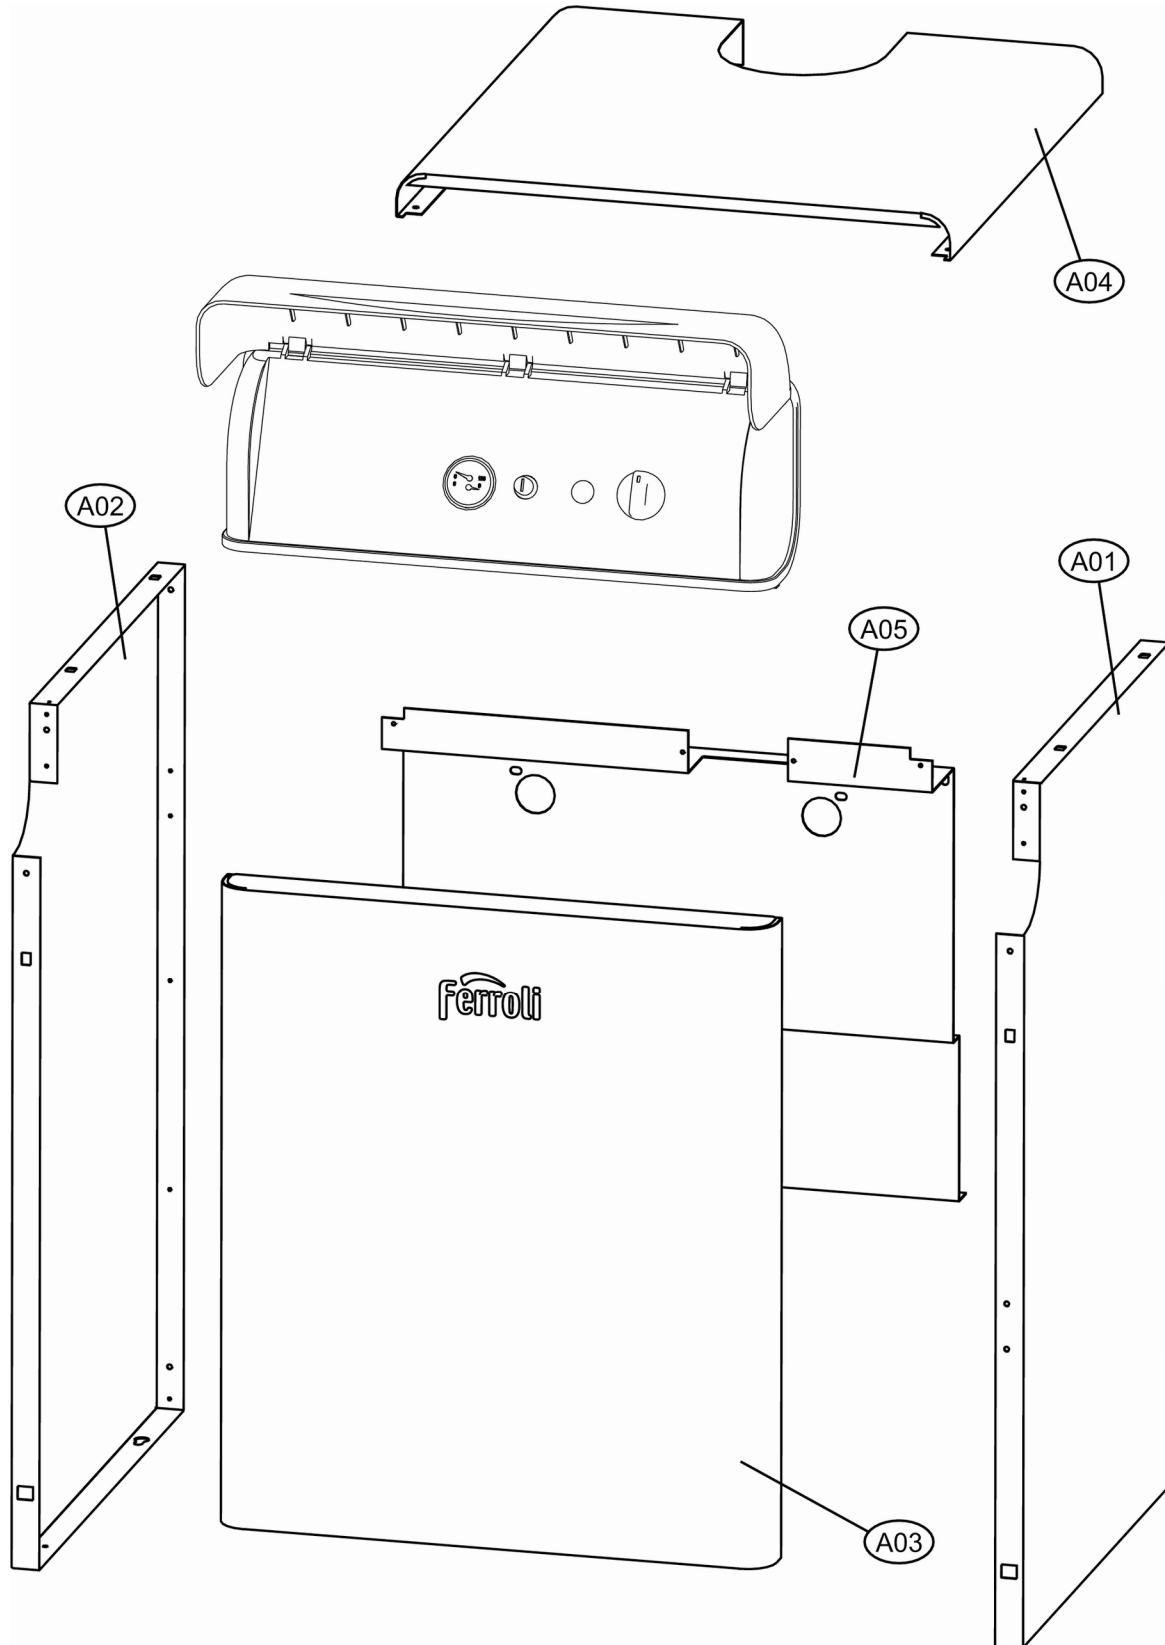

Lista Pezzi / Spare Parts / Ersatzteile
List Onderdelen / Liste Pieces Detaches / Lista Piezas De Repuesto

PEGASUS 35 TP

CODICE	EDIZIONE	MERCATO
30K1185000	03/07/2013	RU

PEGASUS 35 TP

PEGASUS 35 TP

PEGASUS 35 TP

PEGASUS 35 TP

PEGASUS 35 TP

LISTA PEZZI

POS.	CODICE	DESC.	QT.
A01	39816600	KIT FIANCO DEX. (31102941)	1.000
A02	39816610	KIT FIANCO SIN. (31102960)	1.000
A03	39816670	KIT PORTA 4-5 (31105170)	1.000
A04	39849710	KIT COPERCHIO 4 (3110S970)	1.000
A05	39849700	KIT PARETE ANT.4 (3110S941)	1.000
B01	39849070	KIT CRUSCOTTO L500 B(35015731)	1.000
B02	39849050	KIT COP.CRUSC.L500 B(35015780)	1.000
B03	39816100	KIT T/IDR.0-8b.C1500(36402010)	1.000
B04	39812490	KIT MANOPOLE+TAPPO (35008000)	1.000
B05	39802290	KIT TERMOST.REG.TR2 (36401210)	1.000
B06	39816810	KIT TST LS3 110°C (36401320)	1.000
B07	39816110	KIT TST FUMI (36401810)	1.000
C01	39848950	KIT ELEM.DEX. (39441740)	1.000
C02	39816070	KIT ELEM.INT. (39403190)	1.000
C03	39848960	KIT ELEM.SIN. (39441750)	1.000
C04	39814820	KIT N°2 BICONI (34218521)	1.000
C05	39816730	KIT BICONO+DIAFR. (37902790)	1.000
C06	39826640	KIT TIRANTI M10X340 (34400910)	1.000
C07	39816760	KIT GUAINA 1/2"X250 (33400980)	1.000
C08	39813760	KIT V/RITEGNO 1/2" (36901140)	1.000
C09	39809010	KIT RUBIN.1/2" (36900700)	1.000
D01	39849620	KIT VALV.GAS (36803530)	1.000
D02	39849660	KIT T/C SIT Lg.400 (36703120)	1.000
D03	39849670	KIT TERMOP.SIT L580 (36703090)	1.000
D04	39849680	KIT ELETTR.ACC. (36703110)	1.000
D05	39849690	KIT BRUC.PILOTA (36703101)	1.000
D06	39817480	KIT BRUC.PRINC. (37608300)	1.000
D07	39849720	KIT UG.2,90X3 G20 (34009700)	1.000
D08	39849730	KIT UG.1,85X3 G31 (34009220)	1.000
D09	39849740	KIT ISOL.PORTA C.C.4(35324282)	1.000
D10	39819010	KIT ACCENDIT.PIEZO (36701160)	1.000