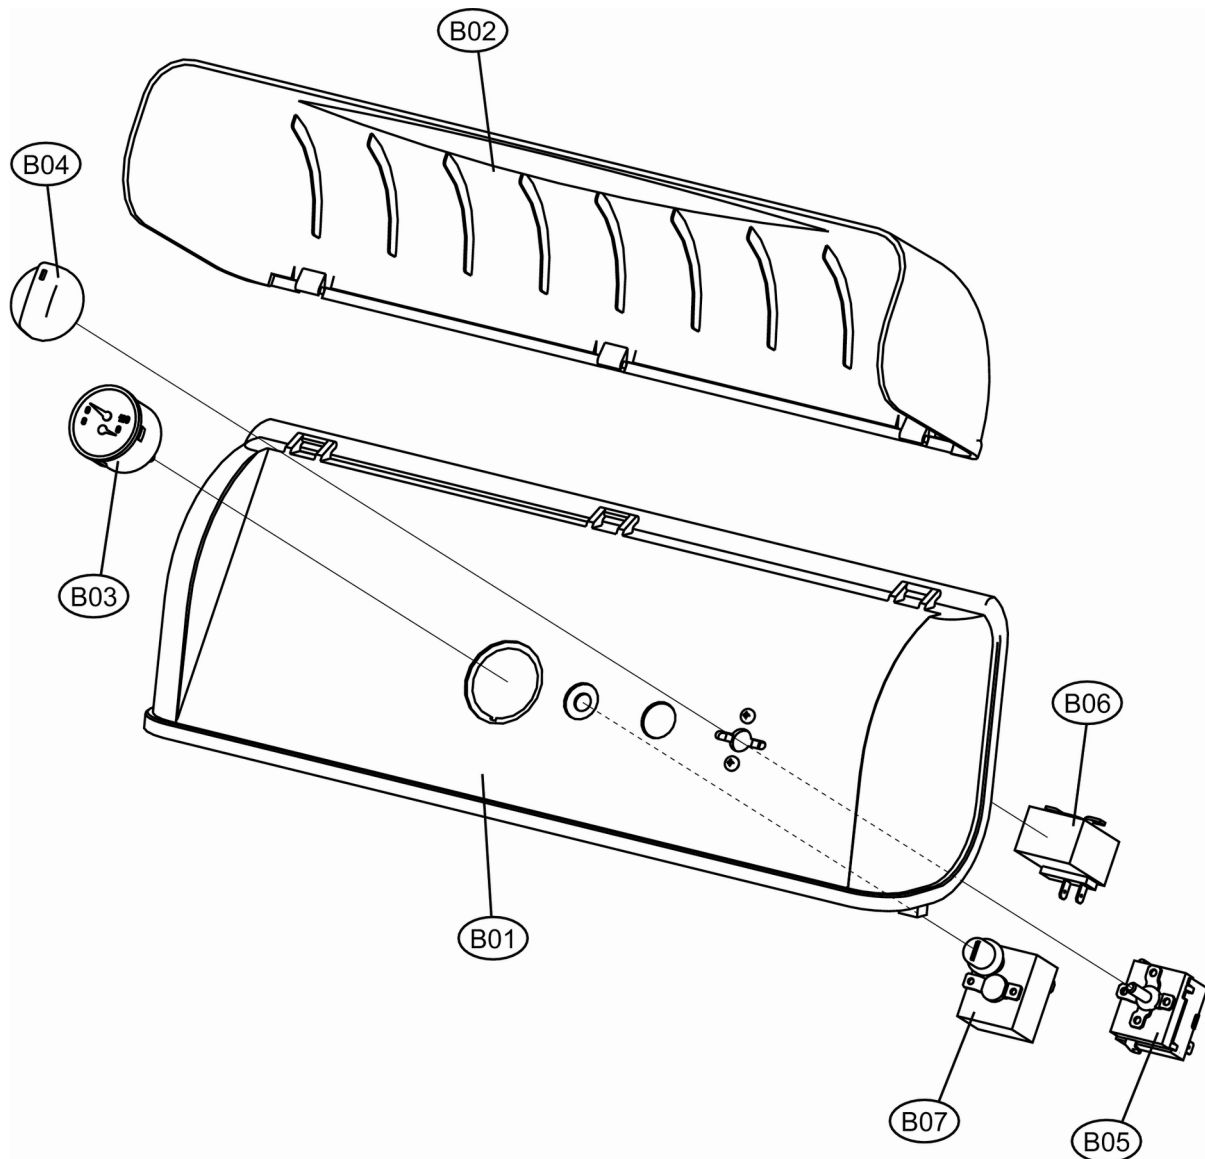

Lista Pezzi / Spare Parts / Ersatzteile
List Onderdelen / Liste Pieces Detaches / Lista Piezas De Repuesto

PEGASUS 35 TP

CODICE	EDIZIONE	MERCATO
30K1185000	03/07/2013	RU

PEGASUS 35 TP

PEGASUS 35 TP

PEGASUS 35 TP

PEGASUS 35 TP

PEGASUS 35 TP

LISTA PEZZI

POS.	CODICE	DESC.	QT.
A01	39816600	KIT FIANCO DEX. (31102941)	1.000
A02	39816610	KIT FIANCO SIN. (31102960)	1.000
A03	39816670	KIT PORTA 4-5 (31105170)	1.000
A04	39849710	KIT COPERCHIO 4 (3110S970)	1.000
A05	39849700	KIT PARETE ANT.4 (3110S941)	1.000
B01	39849070	KIT CRUSCOTTO L500 B(35015731)	1.000
B02	39849050	KIT COP.CRUSC.L500 B(35015780)	1.000
B03	39816100	KIT T/IDR.0-8b.C1500(36402010)	1.000
B04	39812490	KIT MANOPOLE+TAPPO (35008000)	1.000
B05	39802290	KIT TERMOST.REG.TR2 (36401210)	1.000
B06	39816810	KIT TST LS3 110°C (36401320)	1.000
B07	39816110	KIT TST FUMI (36401810)	1.000
C01	39848950	KIT ELEM.DEX. (39441740)	1.000
C02	39816070	KIT ELEM.INT. (39403190)	1.000
C03	39848960	KIT ELEM.SIN. (39441750)	1.000
C04	39814820	KIT N°2 BICONI (34218521)	1.000
C05	39816730	KIT BICONO+DIAFR. (37902790)	1.000
C06	39826640	KIT TIRANTI M10X340 (34400910)	1.000
C07	39816760	KIT GUAINA 1/2"X250 (33400980)	1.000
C08	39813760	KIT V/RITEGNO 1/2" (36901140)	1.000
C09	39809010	KIT RUBIN.1/2" (36900700)	1.000
D01	39849620	KIT VALV.GAS (36803530)	1.000
D02	39849660	KIT T/C SIT Lg.400 (36703120)	1.000
D03	39849670	KIT TERMOP.SIT L580 (36703090)	1.000
D04	39849680	KIT ELETTR.ACC. (36703110)	1.000
D05	39849690	KIT BRUC.PILOTA (36703101)	1.000
D06	39817480	KIT BRUC.PRINC. (37608300)	1.000
D07	39849720	KIT UG.2,90X3 G20 (34009700)	1.000
D08	39849730	KIT UG.1,85X3 G31 (34009220)	1.000
D09	39849740	KIT ISOL.PORTA C.C.4(35324282)	1.000
D10	39819010	KIT ACCENDIT.PIEZO (36701160)	1.000