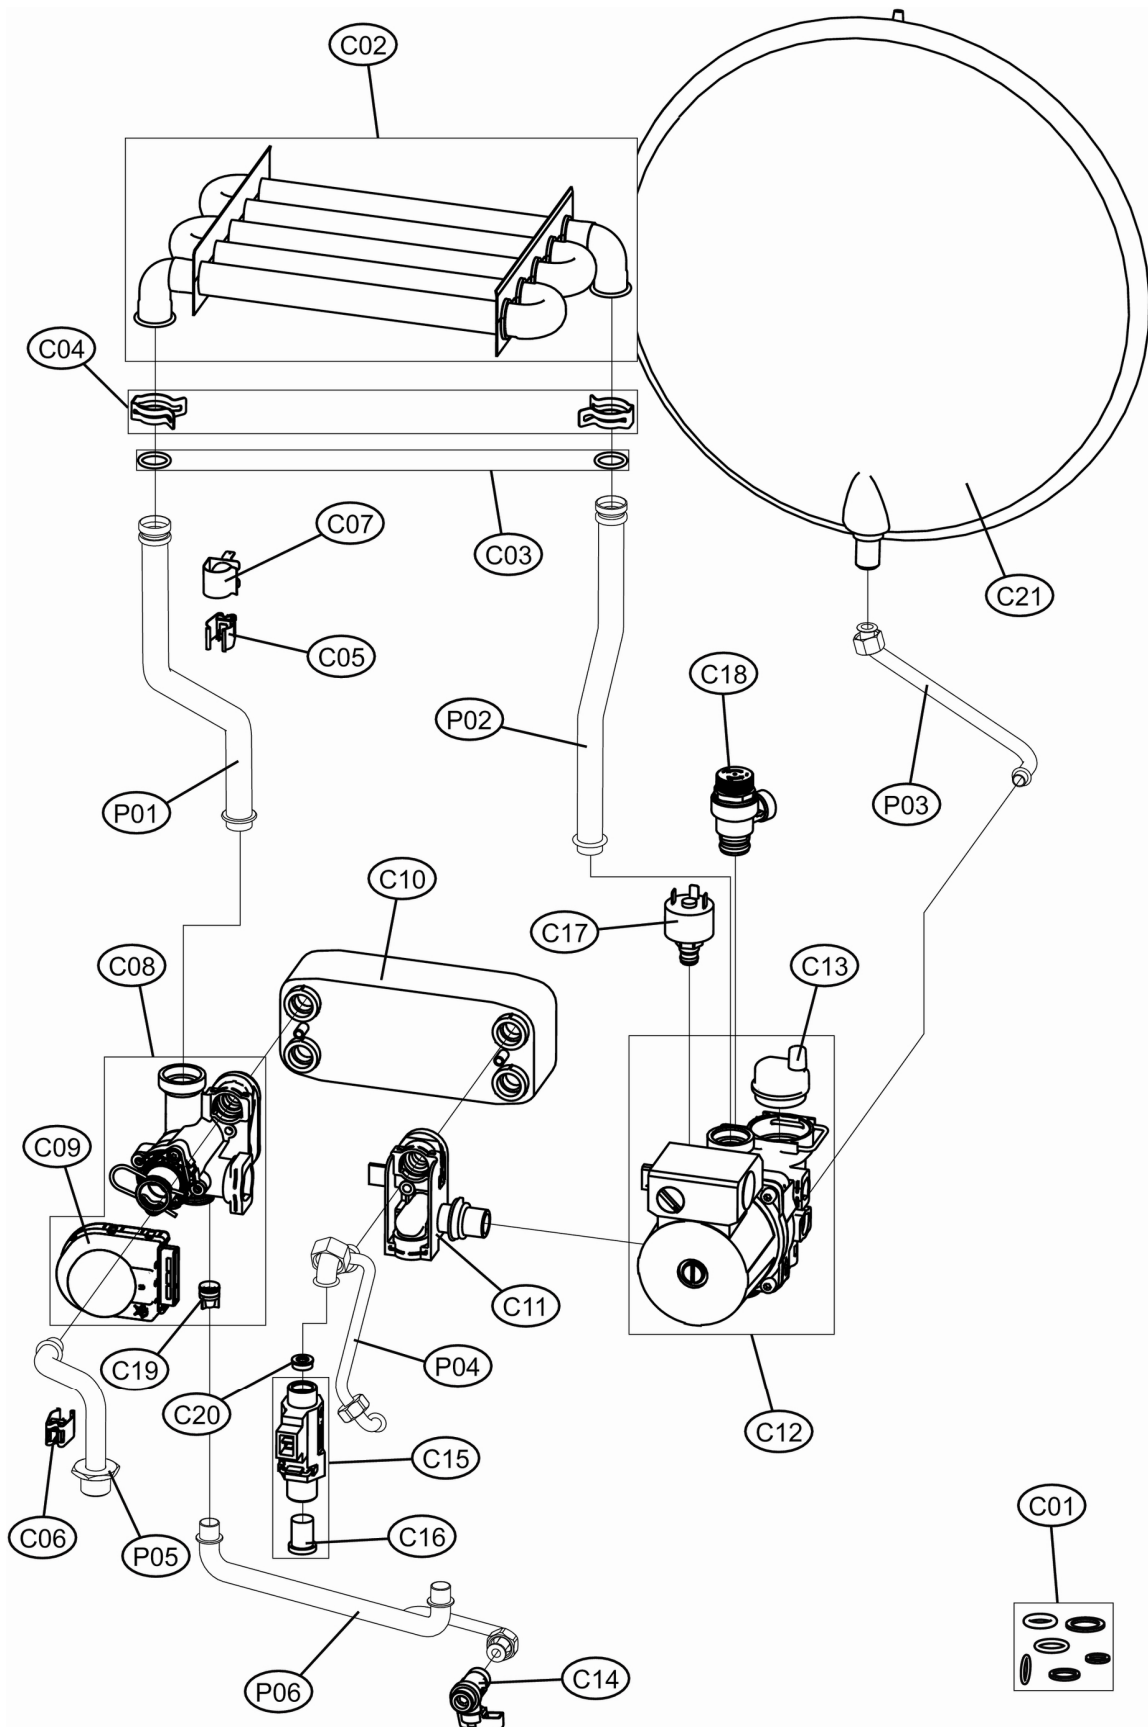

## ARENA F13 - F16 - F20 - F24

CODICE	EDIZIONE	MERCATO
30K1247000	30/04/2014	RU

Lista Pezzi / Spare Parts / Ersatzteile  
List Onderdelen / Liste Pieces Detaches / Lista Piezas De Repuesto

# ARENA F13 - F16 - F20 - F24

## ARENA F13 - F16 - F20 - F24