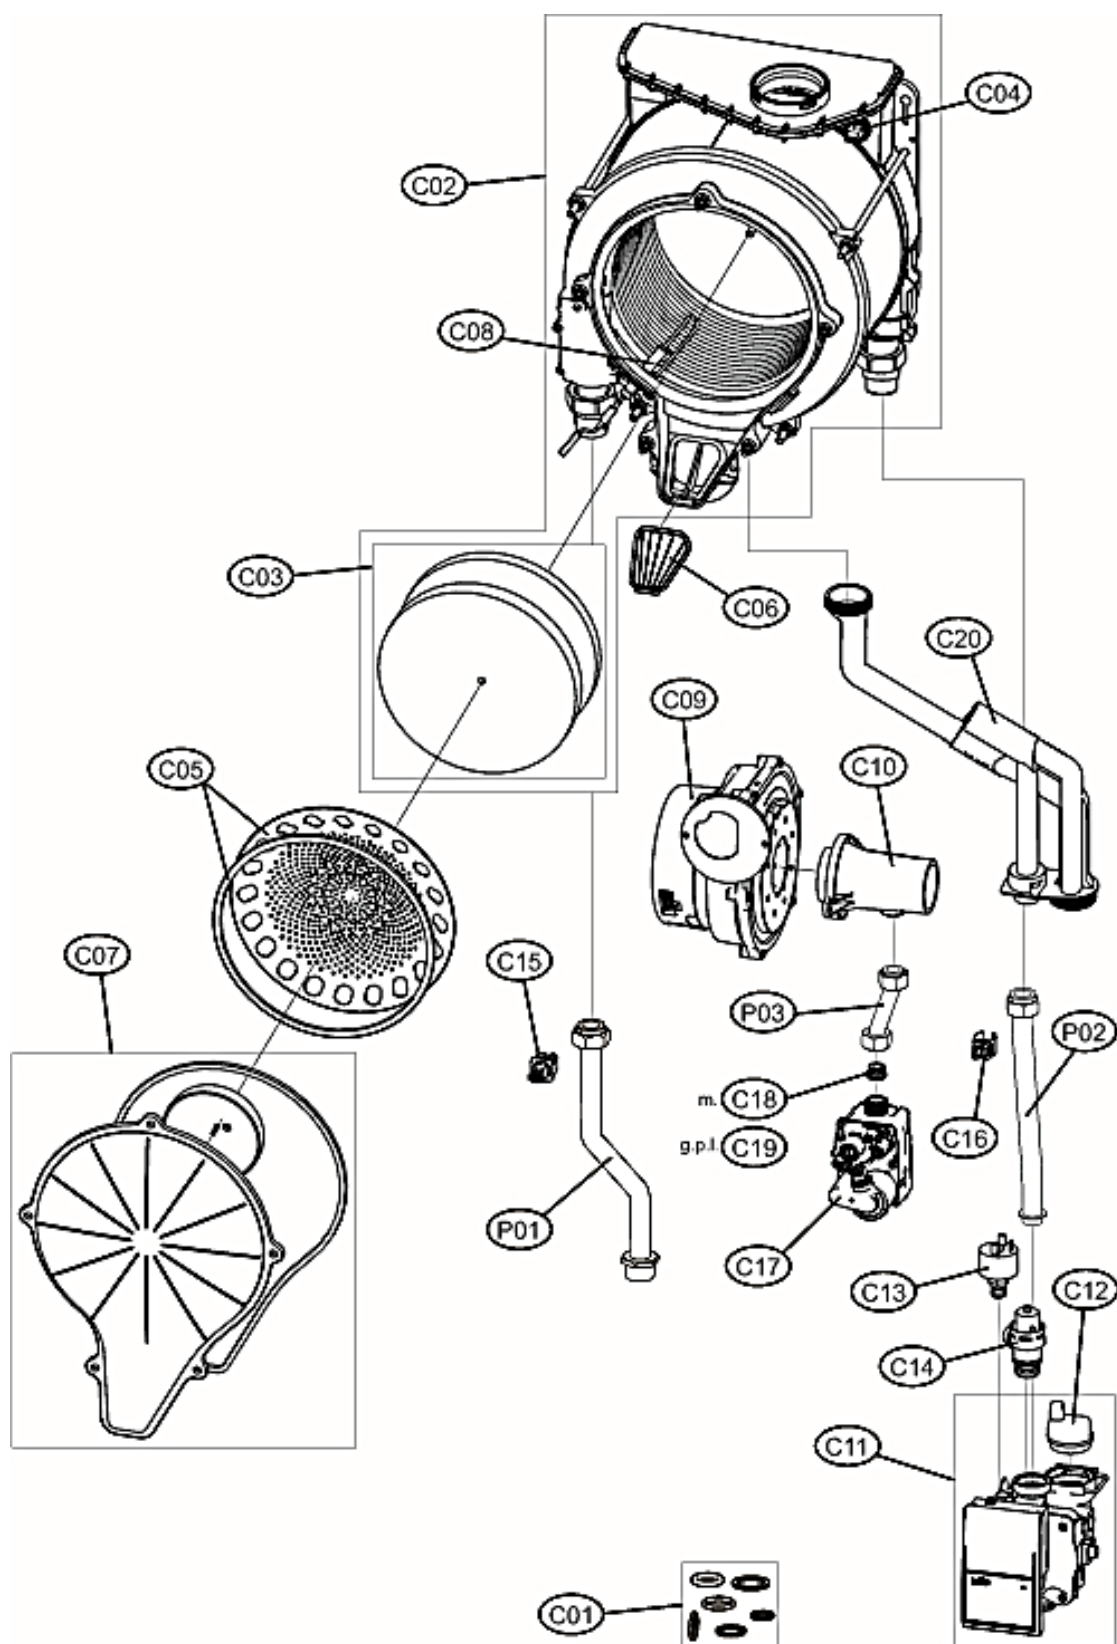

## **BLUEHELIX TECH S 45 H**

**Ferrolì**

Lista Pezzi / Spare Parts / Ersatzteile  
List Onderdelen / Liste Pieces Detaches / Lista Piezas De Repuesto

## BLUEHELIX TECH S 45 H

Lista Pezzi / Spare Parts / Ersatzteile  
List Onderdelen / Liste Pieces Detaches / Lista Piezas De Repuesto

# BLUEHELIX TECH S 45 H

Lista Pezzi / Spare Parts / Ersatzsteile  
List Onderdelen / Liste Pieces Detaches / Lista Piezas De Repuesto