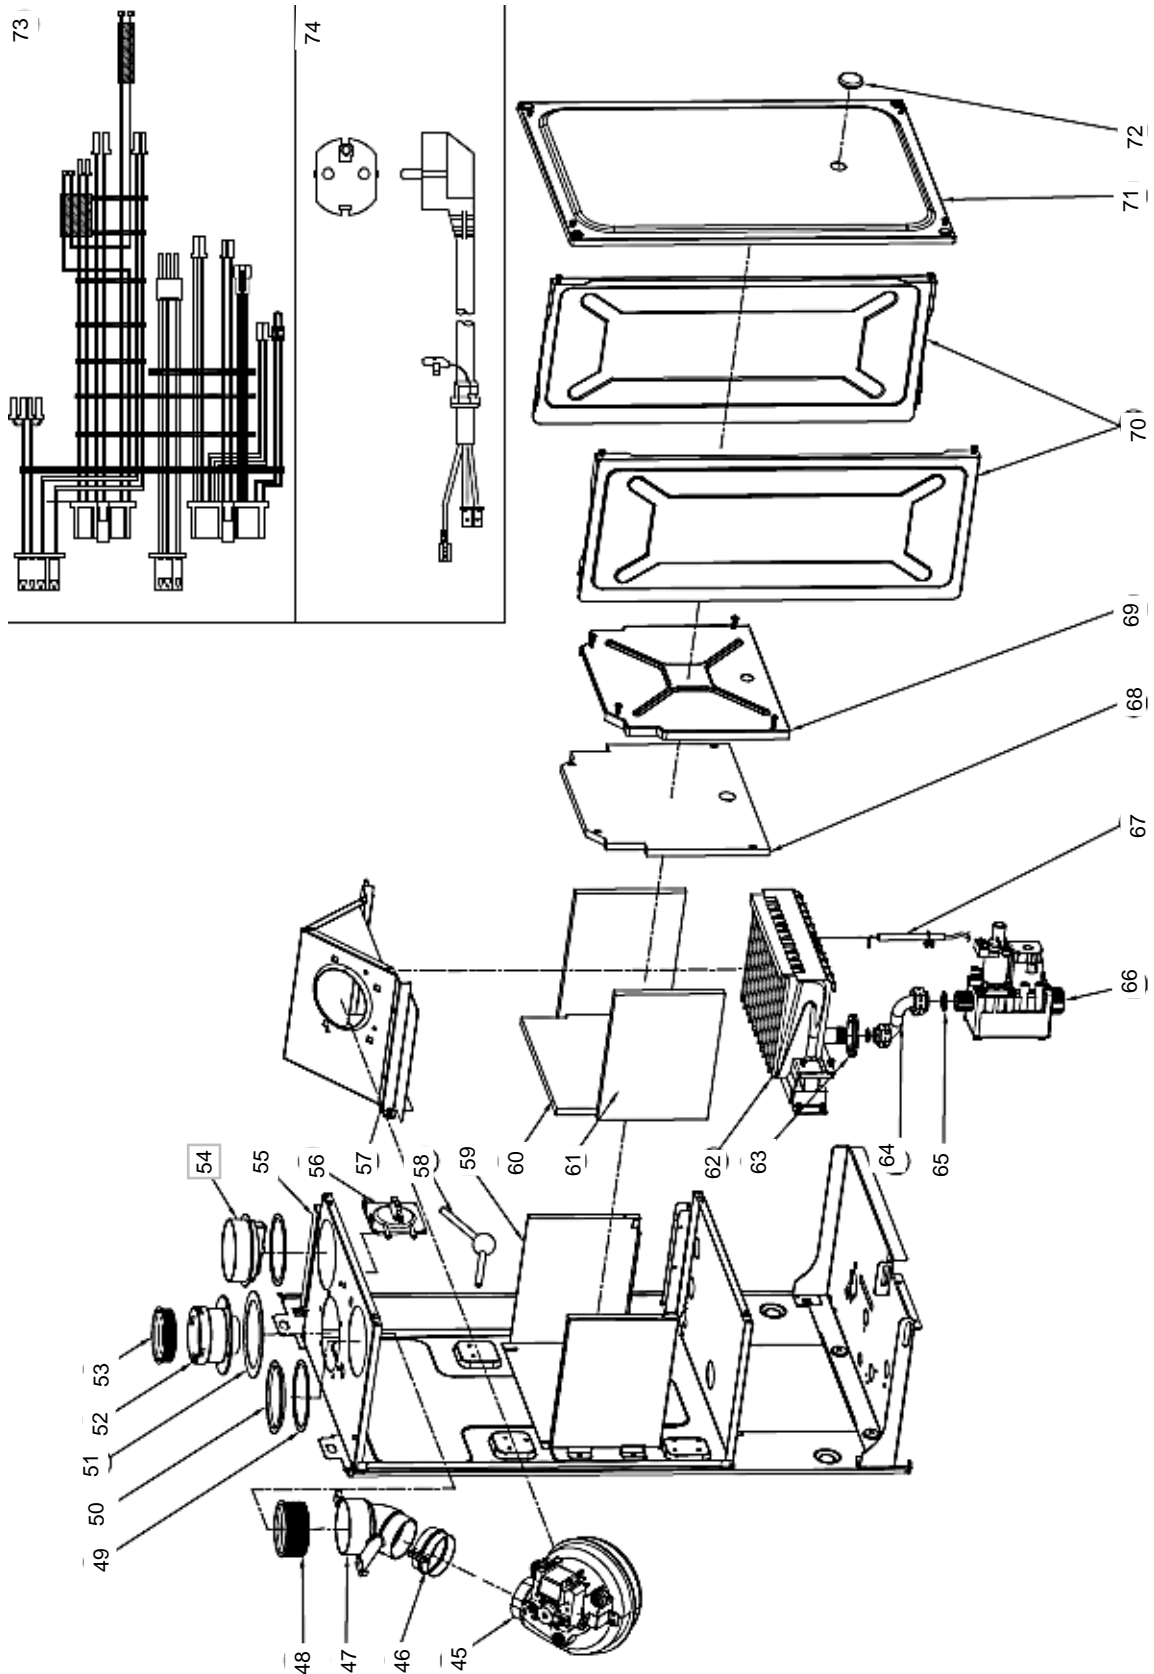

Vitabel HF24

Lista Pezzi / Spare Parts / Ersatzteile
List Onderdelen / Liste Pieces Detaches / Lista Piezas De
Repuesto

Vitabel HF24

Lista Pezzi / Spare Parts / Ersatzteile
List Onderdelen / Liste Pieces Detaches / Lista Piezas De
Repuesto

Vitabel HF24

Lista Pezzi / Spare Parts / Ersatzsteile
List Onderdelen / Liste Pieces Detaches / Lista Piezas De
Repuesto

Vitabel HF24

№	Артикул	Наименование	К-во
1	41163960-01	Корпус котла	1
2	411600360	Поддон	1
3	41160390	Рама правая	1
4	902613720	Крышка камеры сгорания нижняя	1
5	41165490	Рама левая	1
6	45260560	Кожух	1
7	46562200	Электронная плата	1
8	45260540	Кожух платы	1
9	45261600	Кнопки ГВС	1
10	45261610	Кнопки Reset и зима/лето	1
11	45261620	Кнопки ОВ	1
12	45261680	Пластиковая панель блока управления	1
13	46360350	Манометр	1
14	902607270	Теплообменник	1
15	45560450	Прокладка теплообменника	2
16	41165310	Скоба зажимная теплообменника	2
17	46360380	Термостат 100°C	1
18	41263790	Трубка выхода теплоносителя	1
19	41263780	Трубка входа теплоносителя	1
20	46160200	Реле минимального давления	1
21	39404720	Клапан сбросной 3 бар	1
22	46360330	Датчик температуры отопления	1
23	45460270	Трубка слива	1
24	34300460	Зажим Ø18	1
25	34300750	Клипса Ø18	1
26	46660080	Сервопривод	1
27	44160780	Заглушка 3\8"	1
28	41260950	Клипса	1
29	44160110	Прокладка	2
30	90269570	Трехходовой кран	1
31	41261840	Трубка трехходового крана	1
32	90263660	Кран подпитки	1
33	45561070	Прокладка	1
34	45561030	Прокладка	1
35	44160030	Зажим Ø20	1
36	45561040	Прокладка	1
37	902615670	Насос	1
38	46160140	Воздухоотводчик	1
39	44160120	Зажим Ø20	3
40	45560230	Прокладка	1
41	41163680	Трубка расширительного бака	1
42	45561350	Прокладка	1
43	44160020	Прокладка	2
44	90260930	Расширительный бак 6 л.	1
45	90261480	Вентилятор	1
46	41160370	Хомут	1
47	41660100	Патрубок выходной	1
48	35102380	Манжета	1