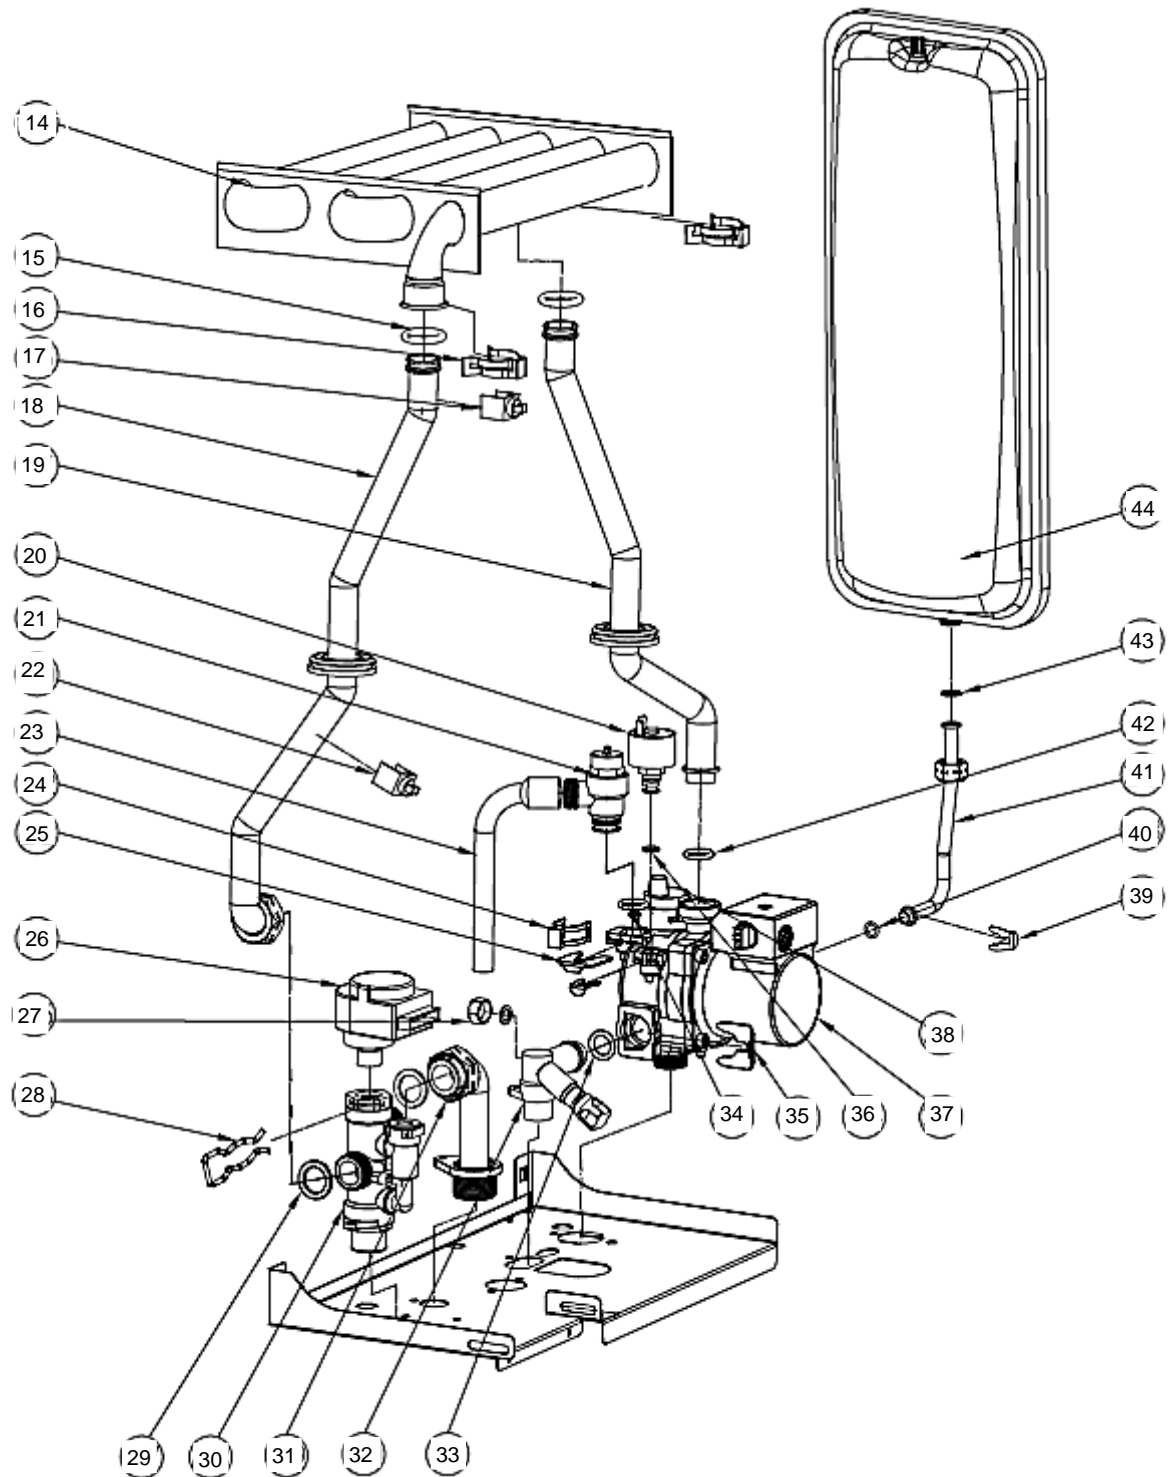

Lista Pezzi / Spare Parts / Ersatzteile
List Onderdelen / Liste Pieces Detaches / Lista Piezas De
Repuesto

Vitabel HF24