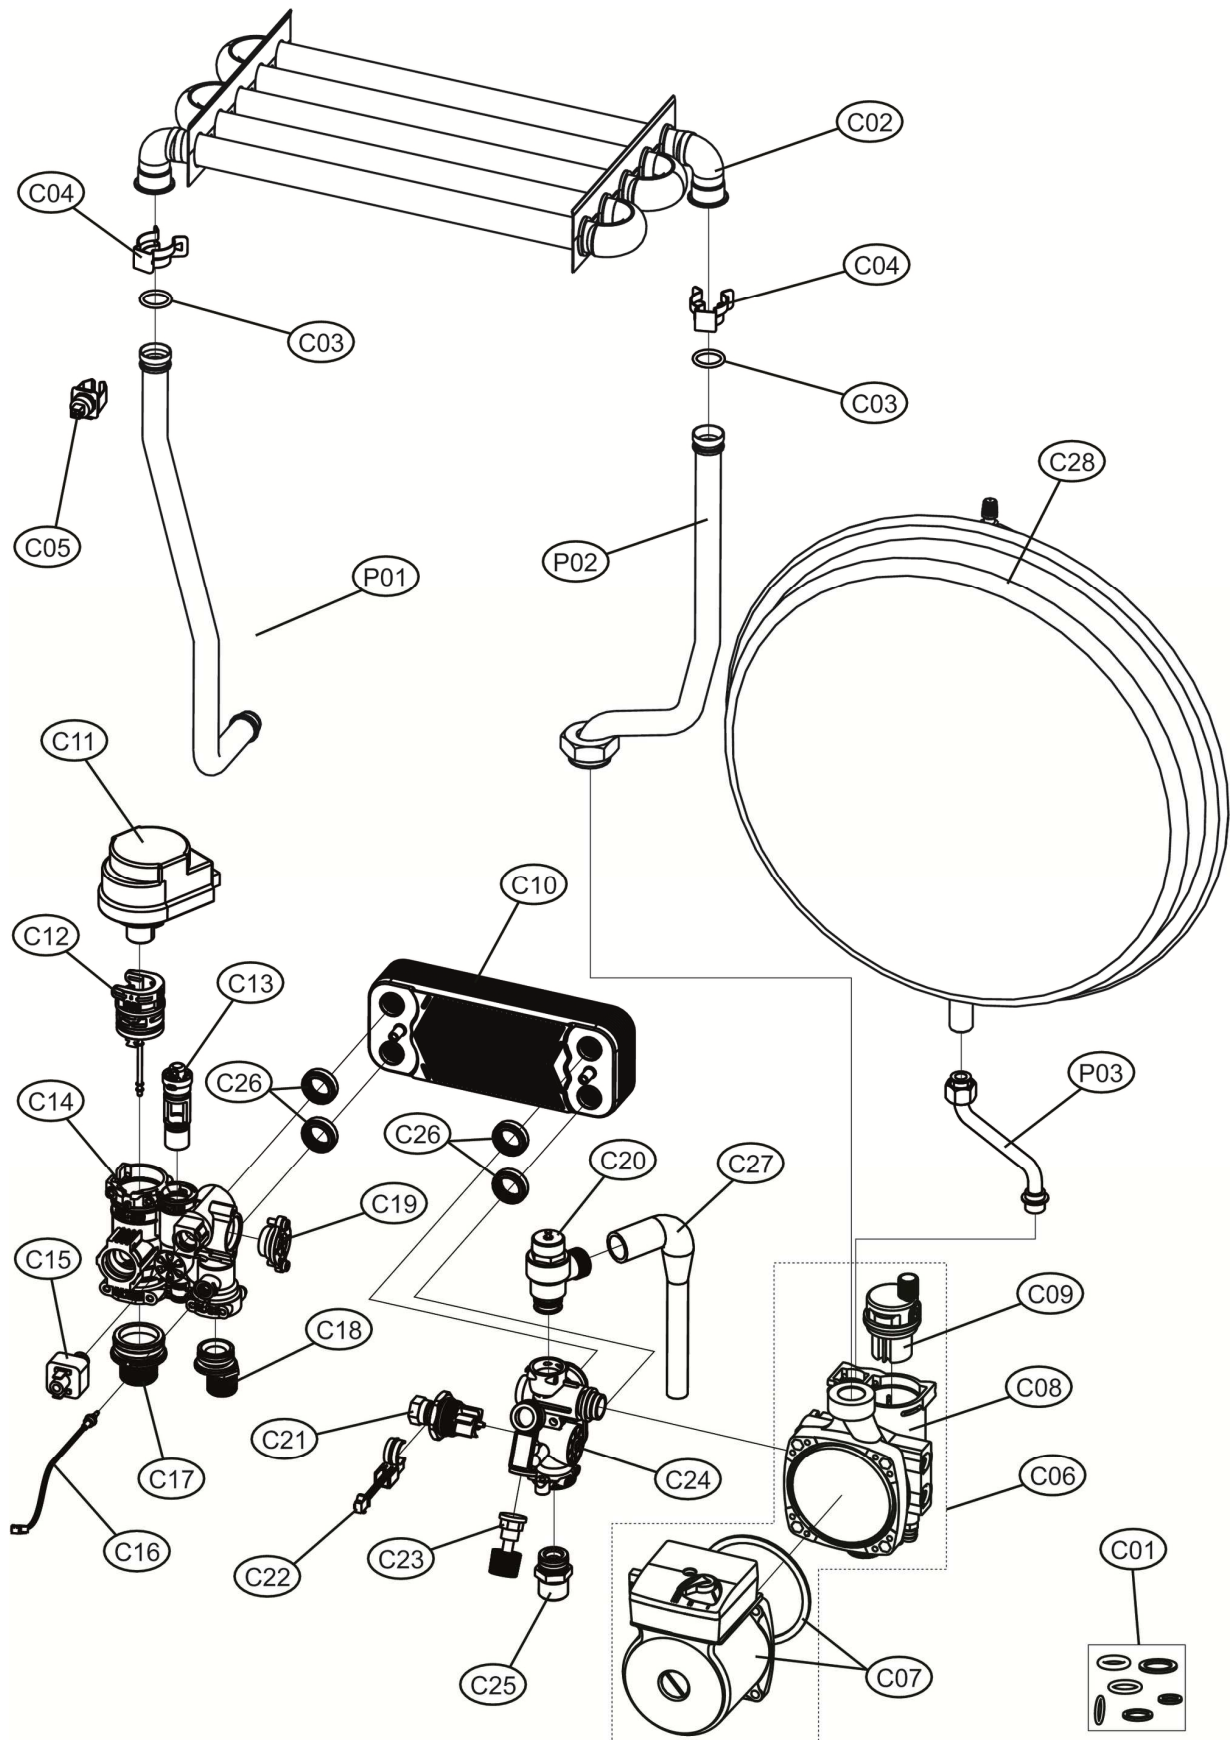

DIVATOP D F32

DIVATOP D F32

POS.	CODICE	DESC.	QT.
A01	3980001460	Панель корпуса левая и правая (3111L140)	1.000
A02	3980001470	Панель котла фронтальная (3111L180)	1.000
B01	3980001490	Корпус платы управления (35018590-17610)	1.000
B02	3980001500	Плата управления АВМ10 (36510200)	1.000
B03	39818210	Манометр (36402070)	1.000
B04	3980001520	Проводка котла, комплект (38333390)	1.000
B05	39841300	Кабель (38325341)	1.000
C01	3982G160	Прокладки, комплект	1.000
C02	39822210	Теплообменник основной (37404091)	1.000
C03	39844180	Прокладка теплообменника Ø123, 20 шт. (35100860) Скоба	1.000
C04	39840260	Ø18, 10 шт. (34301241)	1.000
C05	39819550	Датчик NTC отопления, сдвоенный (36200730)	1.000
C06	3982G150	Насос DWP 15-60 (36603410)	1.000
C07	3982G110	Электродвигатель насоса 6М (3940M450)	1.000
C08	3982G120	Корпус насоса (3940M460)	1.000
C09	3982G130	Воздухоотводчик (3940M470)	1.000
C10	3982F840	Теплообменник пластинчатый 20 пластин (3940M120)	1.000
C11	3982F850	Сервопривод (3940M130)	1.000
C12	3982F860	Картридж трехходового крана (3940M140)	1.000
C13	3982F870	Байпас (3940M160)	1.000
C14	3982F880	Гидроузел выпускной (3940M170)	1.000
C15	3982F890	Реле минимального давления (3940M200)	1.000
C16	3982F900	Датчик NTC ГВС (3940M210)	1.000
C17	3982F910	Штуцер М3/4 подключения отопления (3940M230)	1.000
C18	3982F920	Штуцер М1/2 подключения ГВС (3940M250)	1.000
C19	3982F930	Заглушка (3940M260)	1.000
C20	3982F940	Сбросной клапан 3 бар (3940M270)	1.000
C21	3982F950	Турбина датчика протока ГВС (3940M290)	1.000
C22	3982F960	Датчик протока ГВС (3940M300)	1.000
C23	3982F970	Кран подпитки (3940M310)	1.000
C24	3982F980	Гидроузел впускной (3940M320)	1.000
C25	3982G000	Штуцер М1/2 подкл.ГВС+огран.протока 16л/мин (3940M340)	1.000
C26	3982G010	Прокладки, комплект (3940M350)	1.000
C27	398C4440	Резиновая трубка (39446150)	1.000
C28	39836720	Расширительный бак, 10л. (36803121)	1.000
D01	39819680	Уплотнения, набор (33301610)	1.000
D02	39817990	Патрубок выхода дымовых газов (35102280)	1.000
D03	39843790	Муфта (36601873)	1.000
D04	39818021	Вентилятор 15R. (37608942)	1.000
D05	39819731	Горелка 15R G20 (37608932)	1.000
D07	39819700	Форсунки G20 1,35 x 15 шт. комплект (34009821)	1.000
D08	39819710	Форсунки GPL 0,79 x 15 шт. комплект	1.000
D10	39819431	Электрод (36702891)	1.000
D11	39820480	Стекло смотровое (35102690-35102350)	1.000
D12	39820920	Изоляция камеры сгорания в сборе	1.000
D13	3980I300	Газовый клапан (36803690)	2.000
D14	39819690	Диафрагмы (32700870-890)	1.000
D15	39848630	Трубка сбора конденсата (35015622)	1.000
D16	3982G180	Прессостат (36402950)	1.000
D17	39805611	Трубка Вентури (35101323)	1.000
D18	34123450	Заглушка	1.000
P01	34228550	Трубка	1.000
P02	3841Z300	Трубка	1.000
P03	3841Z130	Трубка	1.000
P04	3841Z370	Трубка	1.000