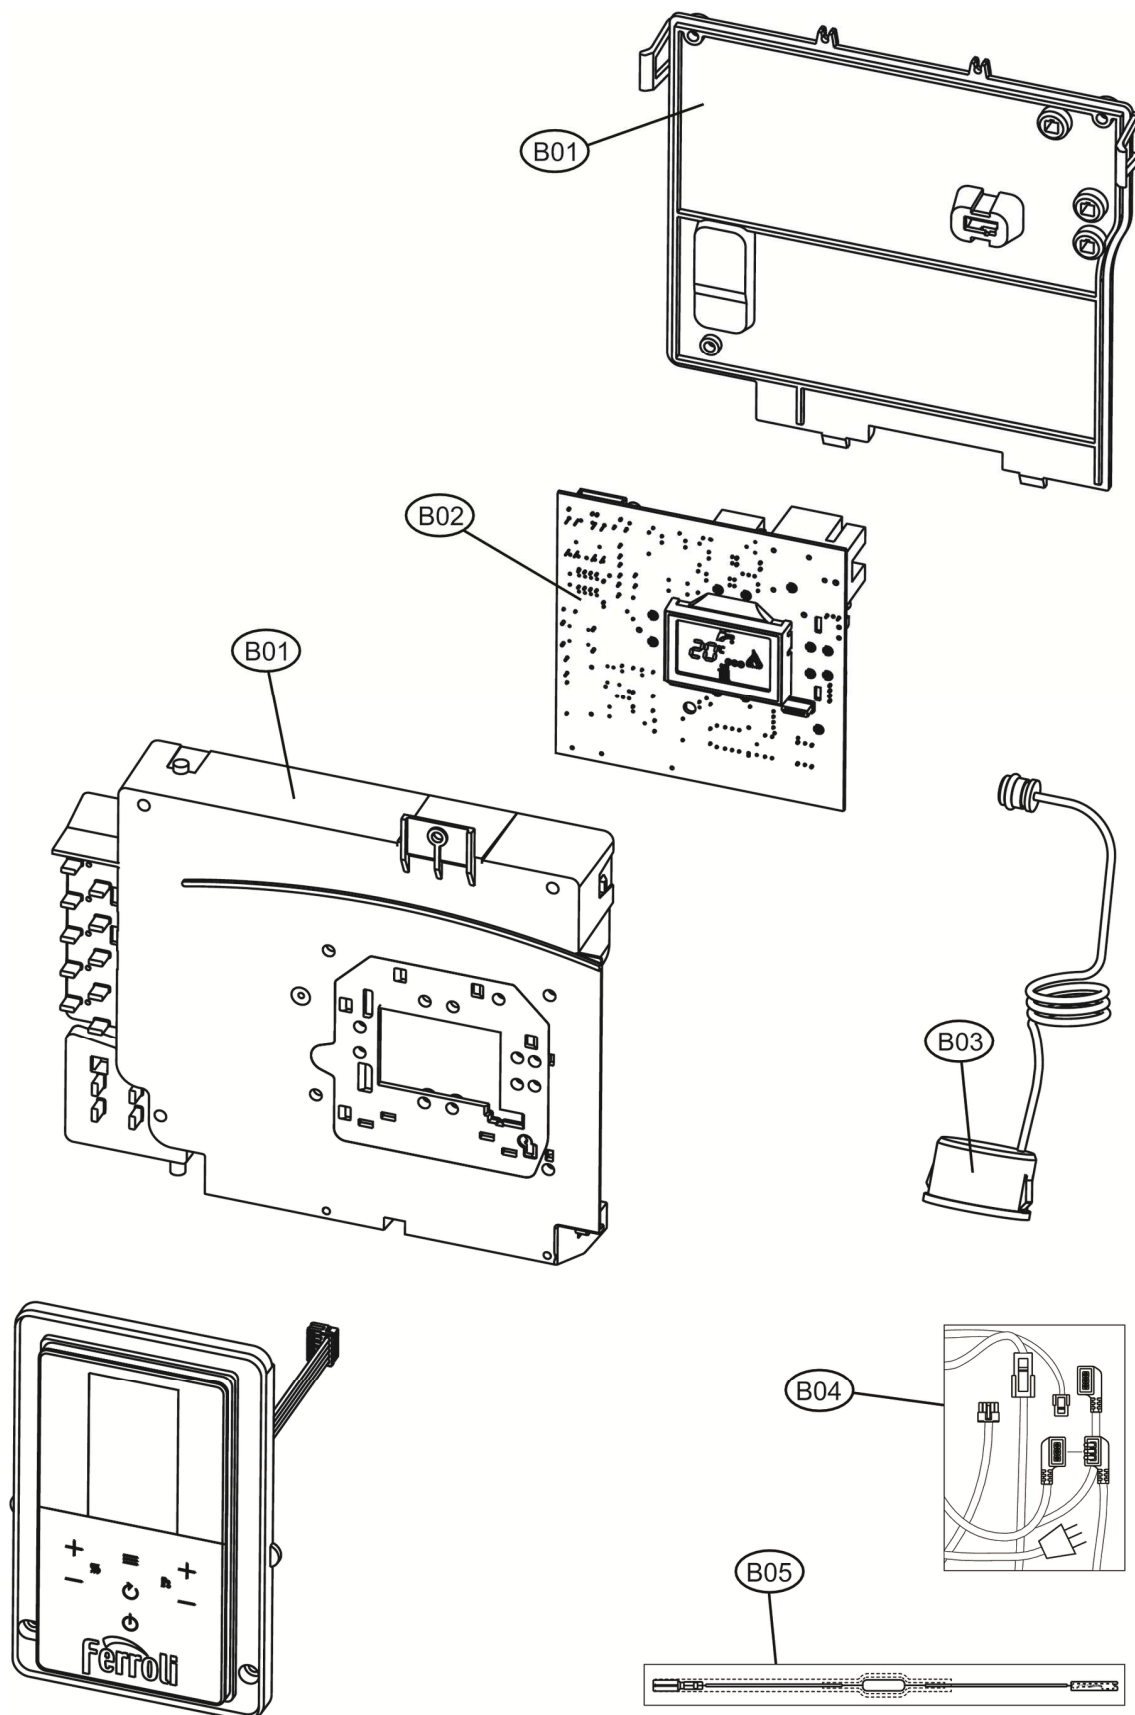

DIVATOP D F32