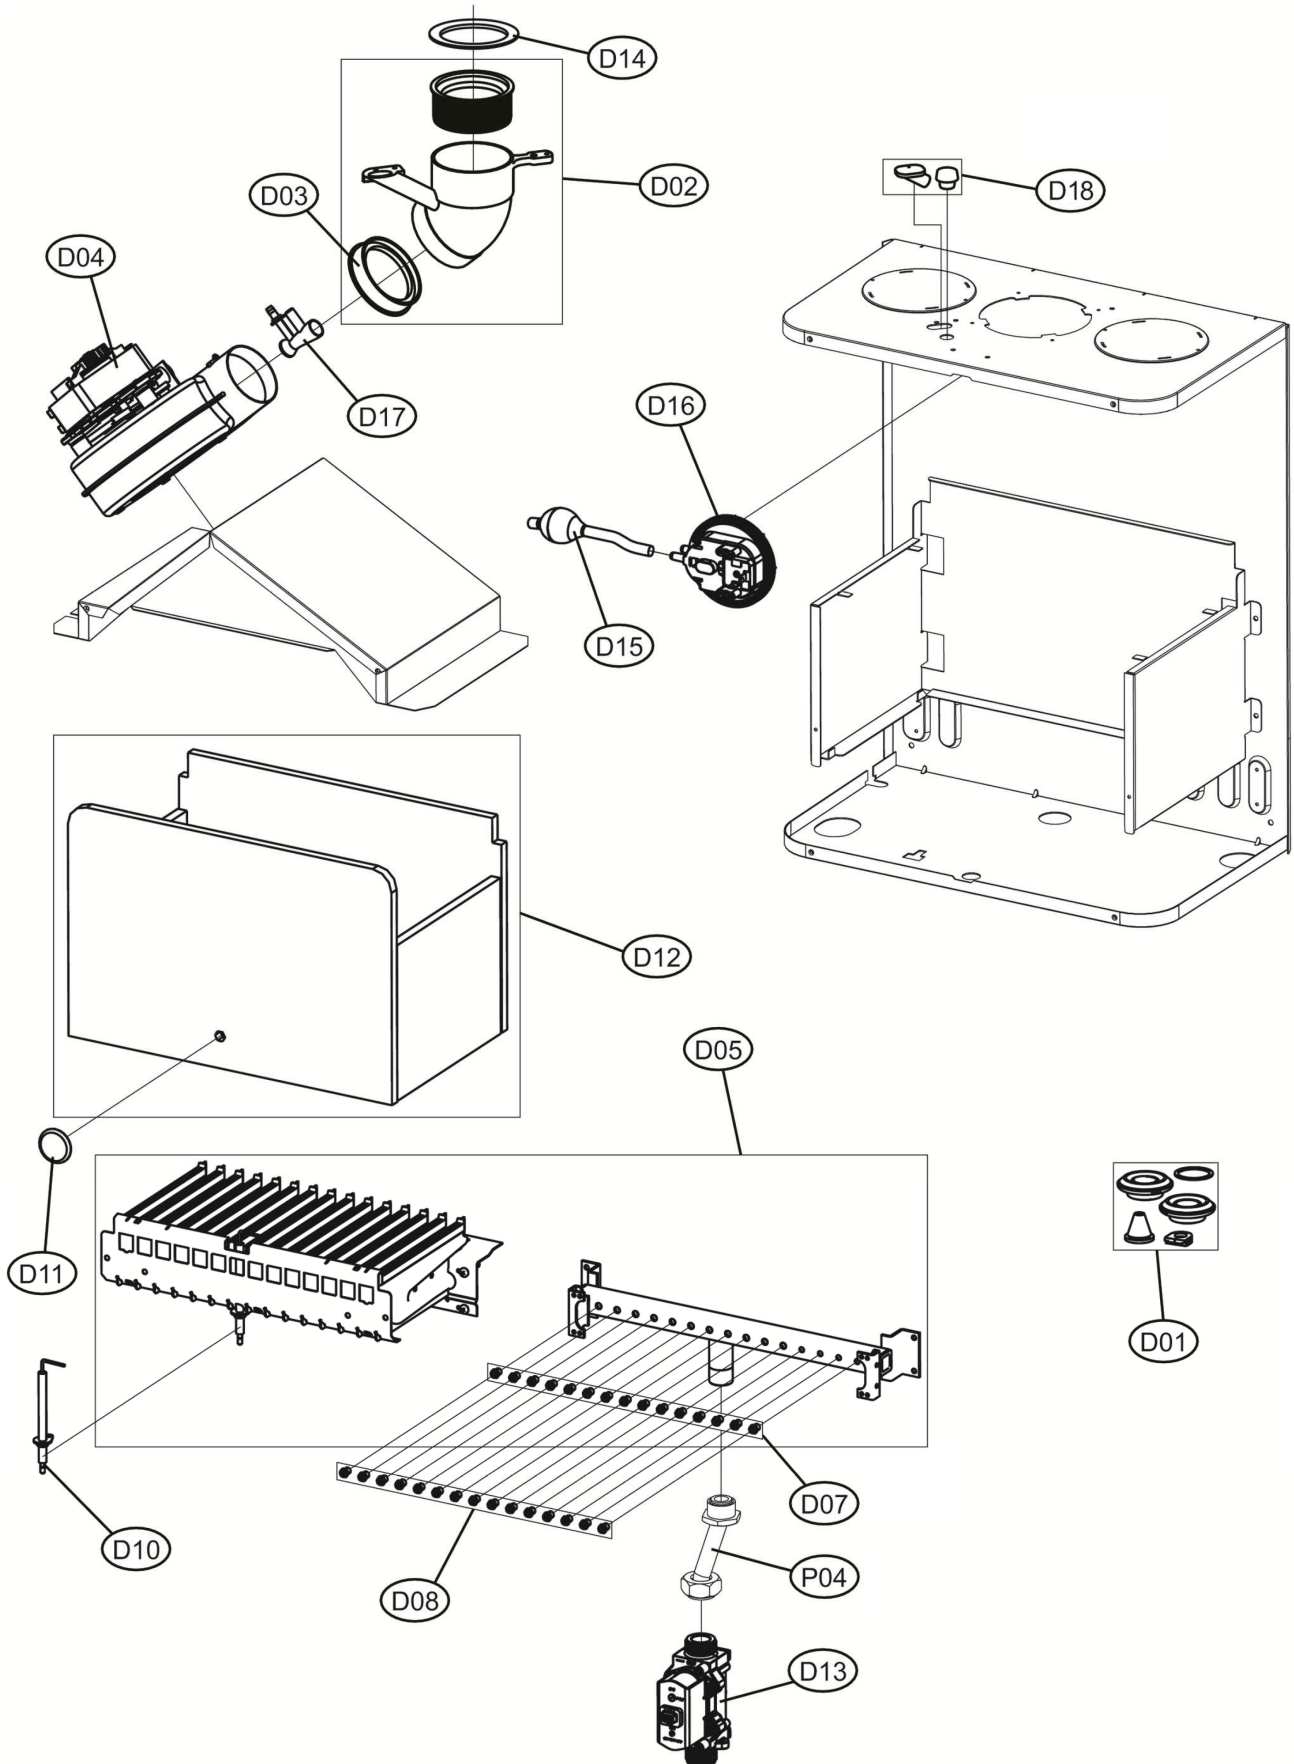

DIVATOP D F32

DIVATOP D F32

POS.	CODICE	DESC.	QT.
A01	3980001460	Панель корпуса левая и правая (3111L140)	1.000
A02	3980001470	Панель котла фронтальная (3111L180)	1.000
B01	3980001490	Корпус платы управления (35018590-17610)	1.000
B02	3980001500	Плата управления АВМ10 (36510200)	1.000
B03	39818210	Манометр (36402070)	1.000
B04	3980001520	Проводка котла, комплект (38333390)	1.000
B05	39841300	Кабель (38325341)	1.000
C01	3982G160	Прокладки, комплект	1.000
C02	39822210	Теплообменник основной (37404091)	1.000
C03	39844180	Прокладка теплообменника Ø123, 20 шт. (35100860) Скоба	1.000
C04	39840260	Ø18, 10 шт. (34301241)	1.000
C05	39819550	Датчик NTC отопления, сдвоенный (36200730)	1.000
C06	3982G150	Насос DWP 15-60 (36603410)	1.000
C07	3982G110	Электродвигатель насоса 6М (3940M450)	1.000
C08	3982G120	Корпус насоса (3940M460)	1.000
C09	3982G130	Воздухоотводчик (3940M470)	1.000
C10	3982F840	Теплообменник пластинчатый 20 пластин (3940M120)	1.000
C11	3982F850	Сервопривод (3940M130)	1.000
C12	3982F860	Картридж трехходового крана (3940M140)	1.000
C13	3982F870	Байпас (3940M160)	1.000
C14	3982F880	Гидроузел выпускной (3940M170)	1.000
C15	3982F890	Реле минимального давления (3940M200)	1.000
C16	3982F900	Датчик NTC ГВС (3940M210)	1.000
C17	3982F910	Штуцер М3/4 подключения отопления (3940M230)	1.000
C18	3982F920	Штуцер М1/2 подключения ГВС (3940M250)	1.000
C19	3982F930	Заглушка (3940M260)	1.000
C20	3982F940	Сбросной клапан 3 бар (3940M270)	1.000
C21	3982F950	Турбина датчика протока ГВС (3940M290)	1.000
C22	3982F960	Датчик протока ГВС (3940M300)	1.000
C23	3982F970	Кран подпитки (3940M310)	1.000
C24	3982F980	Гидроузел впускной (3940M320)	1.000
C25	3982G000	Штуцер М1/2 подкл.ГВС+огран.протока 16л/мин (3940M340)	1.000
C26	3982G010	Прокладки, комплект (3940M350)	1.000
C27	398C4440	Резиновая трубка (39446150)	1.000
C28	39836720	Расширительный бак, 10л. (36803121)	1.000
D01	39819680	Уплотнения, набор (33301610)	1.000
D02	39817990	Патрубок выхода дымовых газов (35102280)	1.000
D03	39843790	Муфта (36601873)	1.000
D04	39818021	Вентилятор 15R. (37608942)	1.000
D05	39819731	Горелка 15R G20 (37608932)	1.000
D07	39819700	Форсунки G20 1,35 x 15 шт. комплект (34009821)	1.000
D08	39819710	Форсунки GPL 0,79 x 15 шт. комплект	1.000
D10	39819431	Электрод (36702891)	1.000
D11	39820480	Стекло смотровое (35102690-35102350)	1.000
D12	39820920	Изоляция камеры сгорания в сборе	1.000
D13	3980I300	Газовый клапан (36803690)	2.000
D14	39819690	Диафрагмы (32700870-890)	1.000
D15	39848630	Трубка сбора конденсата (35015622)	1.000
D16	3982G180	Прессостат (36402950)	1.000
D17	39805611	Трубка Вентури (35101323)	1.000
D18	34123450	Заглушка	1.000
P01	34228550	Трубка	1.000
P02	3841Z300	Трубка	1.000
P03	3841Z130	Трубка	1.000
P04	3841Z370	Трубка	1.000