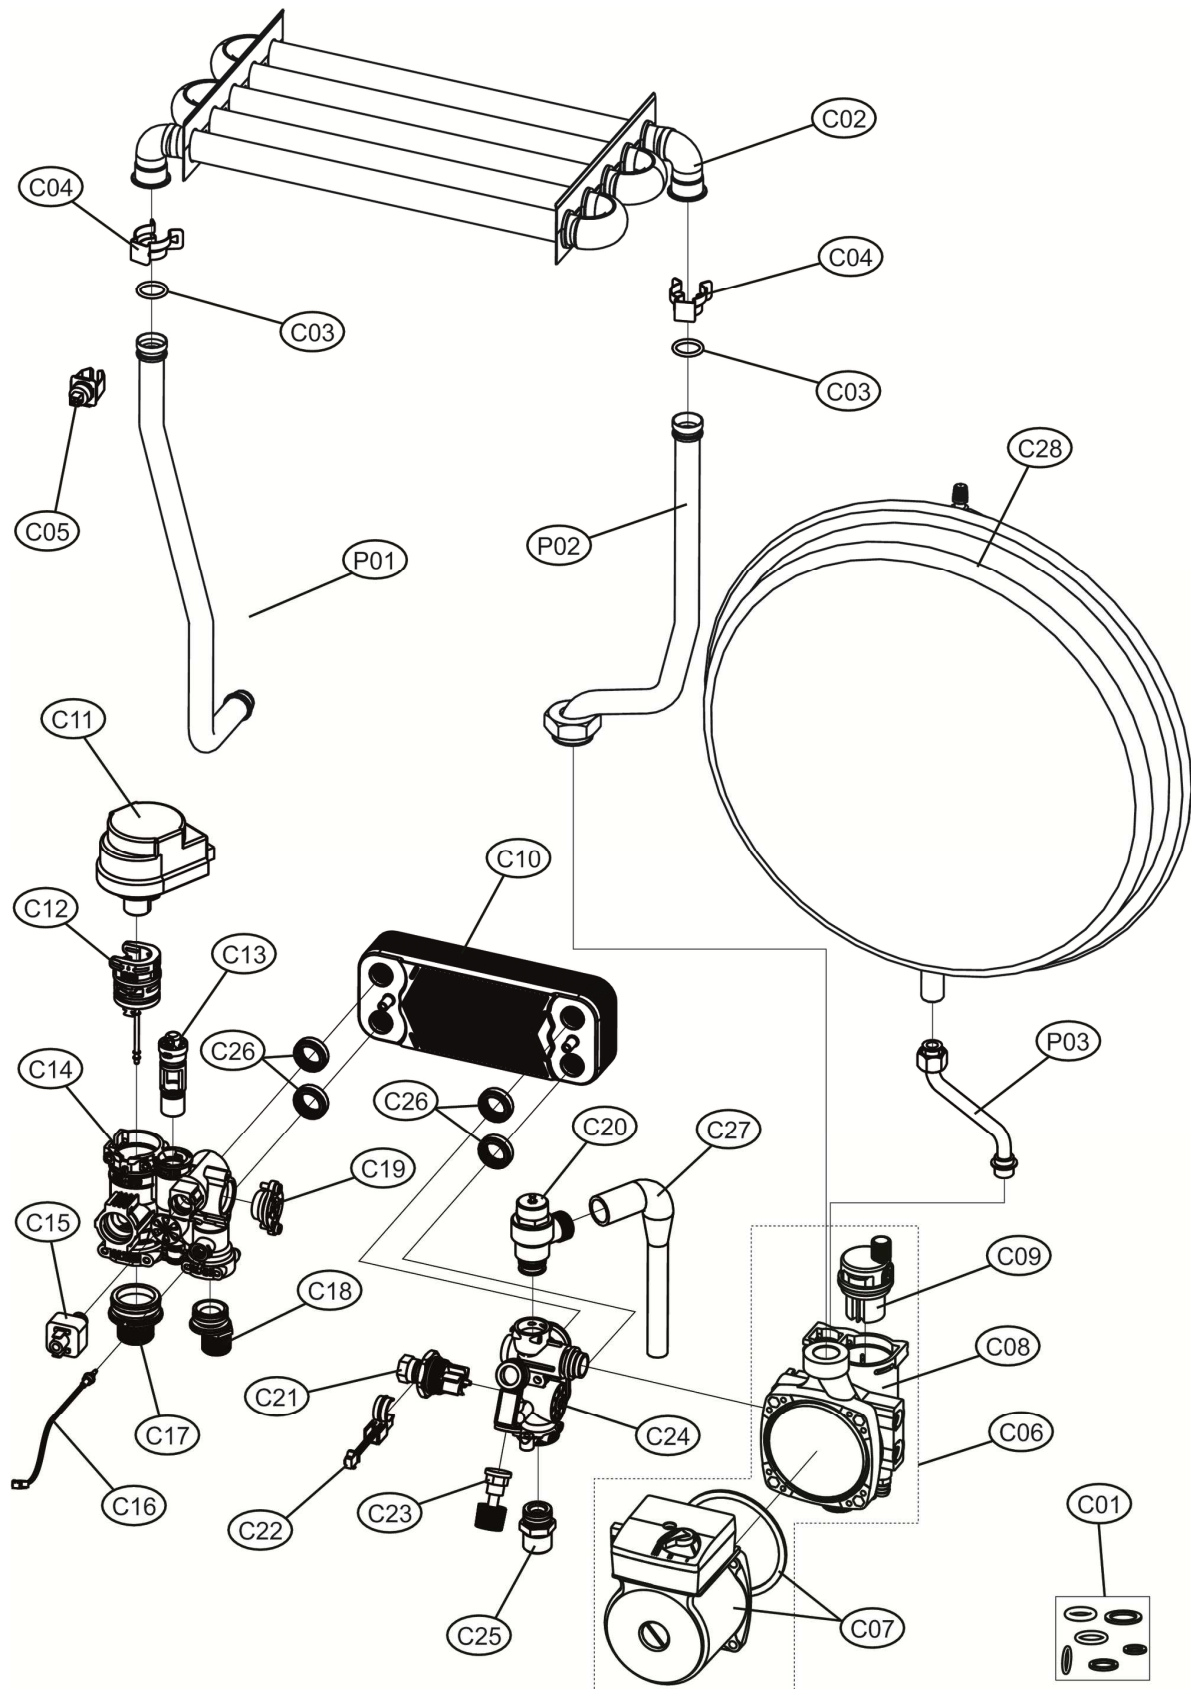

DIVA D F32

DIVA D F32

DIVA D F32

DIVA D F32

DIVA D F32

POS.	CODICE	DESC.	QT.
A01	3980U240	Корпус котла (3111E680)	1.000
B01	3980I628	Плата управления АВМ01А (38330327)	1.000
B02	3982G040	Накладка панели управления (35018600)	1.000
B03	39818210	Манометр (36402070)	1.000
B04	3982G170	Проводка котла, комплект (38333490)	1.000
B05	39841300	Кабель электрода (38325341)	1.000
C01	3982G160	Прокладки комплект	1.000
C02	39822210	Теплообменник основной (37404091)	1.000
C03	39844180	Прокладка теплообменника Ø123, 20шт. (35100860)	1.000
C04	39840260	Скоба Ø18, 10шт. (34301241)	1.000
C05	39819550	Датчик NTC отопления, сдвоенный (36200730)	1.000
C06	3982G150	Насос DWP 15-60 в сборе (36603410)	1.000
C07	3982G110	Электродвигатель насоса 6М (3940М450)	1.000
C08	3982G120	Корпус насоса (3940М460)	1.000
C09	3982G130	Воздухоотводчик (3940М470)	1.000
C10	3982F840	Теплообменник пластинчатый 20 пластин (3940М120)	1.000
C11	3982F850	Сервопривод (3940М130)	1.000
C12	3982F860	Картридж трехходового крана (3940М140)	1.000
C13	3982F870	Байпас (3940М160)	1.000
C14	3982F880	Гидроузел выпускной (3940М170)	1.000
C15	3982F890	Реле минимального давления (3940М200)	1.000
C16	3982F900	Датчик NTC ГВС (3940М210)	1.000
C17	3982F910	Штуцер М3/4 подкл. отопления (3940М230)	1.000
C18	3982F920	Штуцер М1/2 подкл. ГВС (3940М250)	1.000
C19	3982F930	Заглушка (3940М260)	1.000
C20	3982F940	Сбросной клапан 3 бар (3940М270)	1.000
C21	3982F950	Турбина датчика протока ГВС (3940М290)	1.000
C22	3982F960	Датчик протока ГВС (3940М300)	1.000
C23	3982F970	Кран подпитки (3940М310)	1.000
C24	3982F980	Гидроузел впускной (3940М320)	1.000
C25	3982G000	Штуцер М1/2 с огран.протока 16л\мин (3940М340)	1.000
C26	3982G010	Прокладки комплект (3940М350)	1.000
C27	398C4440	Резиновая трубка (39446150)	1.000
C28	39836720	Расширительный бак 10л. (36803121)	1.000
D01	39819680	Уплотнения набор	1.000
D02	39817990	Патрубок выхода дымовых газов (33301610)	1.000
D03	39843790	Муфта (35102280)	1.000
D04	39818021	Вентилятор (36601873)	1.000
D05	39819731	Горелка 15R. (37608932)	1.000
D06	39819700	Форсунки G20, 1,35X15, комплект (34009821)	1.000
D07	39819710	Форсунки GPL, 0,79X15, комплект (34013300)	1.000
D09	39819431	Электрод (36702891)	1.000
D10	39820480	Стекло смотровое (35102690-35102350)	1.000
D11	39820920	Изоляция камеры сгорания в сборе	1.000
D12	3980I300	Газовый клапан (36803690)	1.000
D13	39819690	Диафрагма (32700870-890)	1.000
D14	39848630	Трубка сбора конденсата (35015622)	1.000
D15	3982G180	Прессостат дымоудаления (36402950)	1.000
D16	39805611	Трубка вентури (35101323)	1.000
D17		Заглушка	1.000
P01	34228550	Трубка	1.000
P02	3841Z300	Трубка	1.000
P03	3841Z130	Трубка	1.000
P04	3841Z370	Трубка	1.000