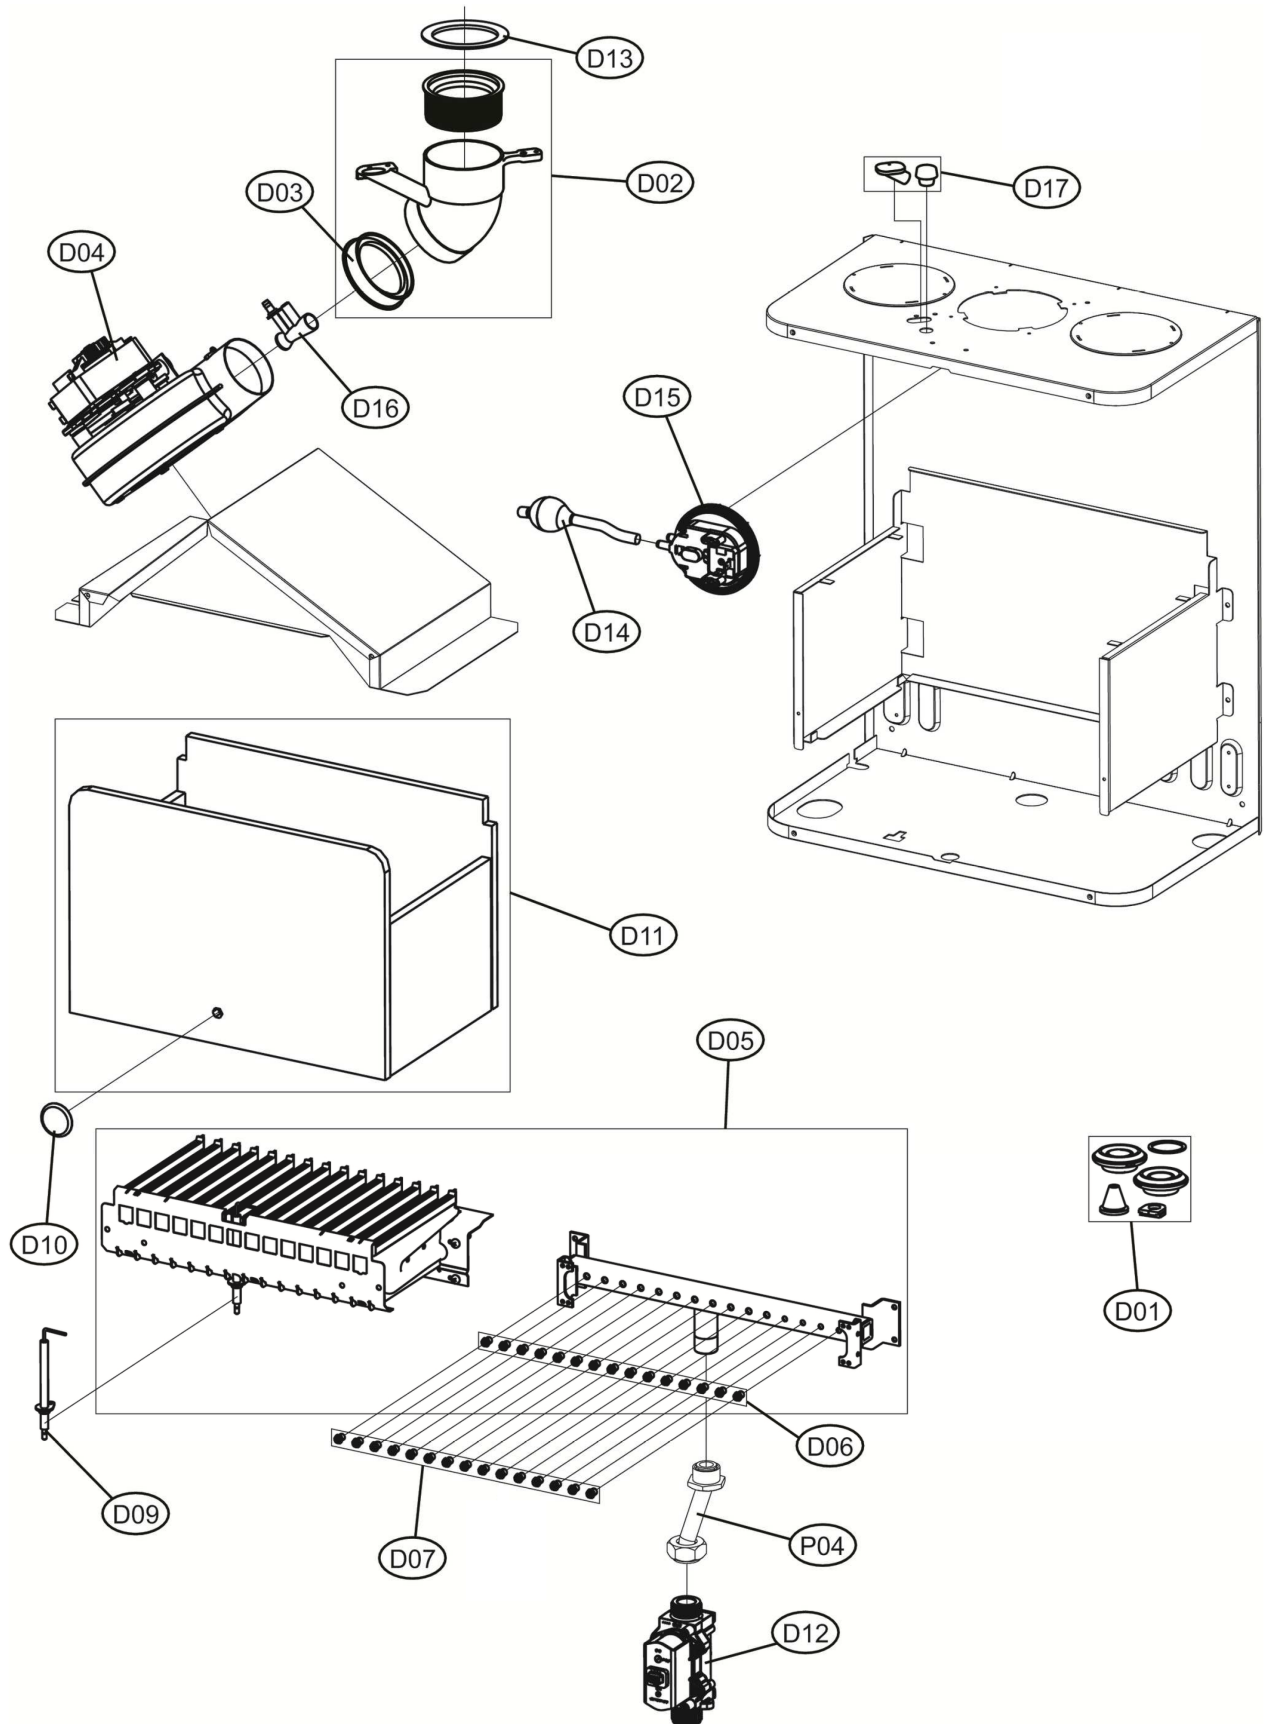

DIVA D F32

DIVA D F32

DIVA D F32

DIVA D F32

DIVA D F32

POS.	CODICE	DESC.	QT.
A01	3980U240	Корпус котла (3111E680)	1.000
B01	3980I628	Плата управления АВМ01А (38330327)	1.000
B02	3982G040	Накладка панели управления (35018600)	1.000
B03	39818210	Манометр (36402070)	1.000
B04	3982G170	Проводка котла, комплект (38333490)	1.000
B05	39841300	Кабель электрода (38325341)	1.000
C01	3982G160	Прокладки комплект	1.000
C02	39822210	Теплообменник основной (37404091)	1.000
C03	39844180	Прокладка теплообменника Ø123, 20шт. (35100860)	1.000
C04	39840260	Скоба Ø18, 10шт. (34301241)	1.000
C05	39819550	Датчик NTC отопления, сдвоенный (36200730)	1.000
C06	3982G150	Насос DWP 15-60 в сборе (36603410)	1.000
C07	3982G110	Электродвигатель насоса 6М (3940М450)	1.000
C08	3982G120	Корпус насоса (3940М460)	1.000
C09	3982G130	Воздухоотводчик (3940М470)	1.000
C10	3982F840	Теплообменник пластинчатый 20 пластин (3940М120)	1.000
C11	3982F850	Сервопривод (3940М130)	1.000
C12	3982F860	Картридж трехходового крана (3940М140)	1.000
C13	3982F870	Байпас (3940М160)	1.000
C14	3982F880	Гидроузел выпускной (3940М170)	1.000
C15	3982F890	Реле минимального давления (3940М200)	1.000
C16	3982F900	Датчик NTC ГВС (3940М210)	1.000
C17	3982F910	Штуцер М3/4 подкл. отопления (3940М230)	1.000
C18	3982F920	Штуцер М1/2 подкл. ГВС (3940М250)	1.000
C19	3982F930	Заглушка (3940М260)	1.000
C20	3982F940	Сбросной клапан 3 бар (3940М270)	1.000
C21	3982F950	Турбина датчика протока ГВС (3940М290)	1.000
C22	3982F960	Датчик протока ГВС (3940М300)	1.000
C23	3982F970	Кран подпитки (3940М310)	1.000
C24	3982F980	Гидроузел впускной (3940М320)	1.000
C25	3982G000	Штуцер М1/2 с огран.протока 16л\мин (3940М340)	1.000
C26	3982G010	Прокладки комплект (3940М350)	1.000
C27	398C4440	Резиновая трубка (39446150)	1.000
C28	39836720	Расширительный бак 10л. (36803121)	1.000
D01	39819680	Уплотнения набор	1.000
D02	39817990	Патрубок выхода дымовых газов (33301610)	1.000
D03	39843790	Муфта (35102280)	1.000
D04	39818021	Вентилятор (36601873)	1.000
D05	39819731	Горелка 15R. (37608932)	1.000
D06	39819700	Форсунки G20, 1,35X15, комплект (34009821)	1.000
D07	39819710	Форсунки GPL, 0,79X15, комплект (34013300)	1.000
D09	39819431	Электрод (36702891)	1.000
D10	39820480	Стекло смотровое (35102690-35102350)	1.000
D11	39820920	Изоляция камеры сгорания в сборе	1.000
D12	3980I300	Газовый клапан (36803690)	1.000
D13	39819690	Диафрагма (32700870-890)	1.000
D14	39848630	Трубка сбора конденсата (35015622)	1.000
D15	3982G180	Прессостат дымоудаления (36402950)	1.000
D16	39805611	Трубка вентури (35101323)	1.000
D17		Заглушка	1.000
P01	34228550	Трубка	1.000
P02	3841Z300	Трубка	1.000
P03	3841Z130	Трубка	1.000
P04	3841Z370	Трубка	1.000