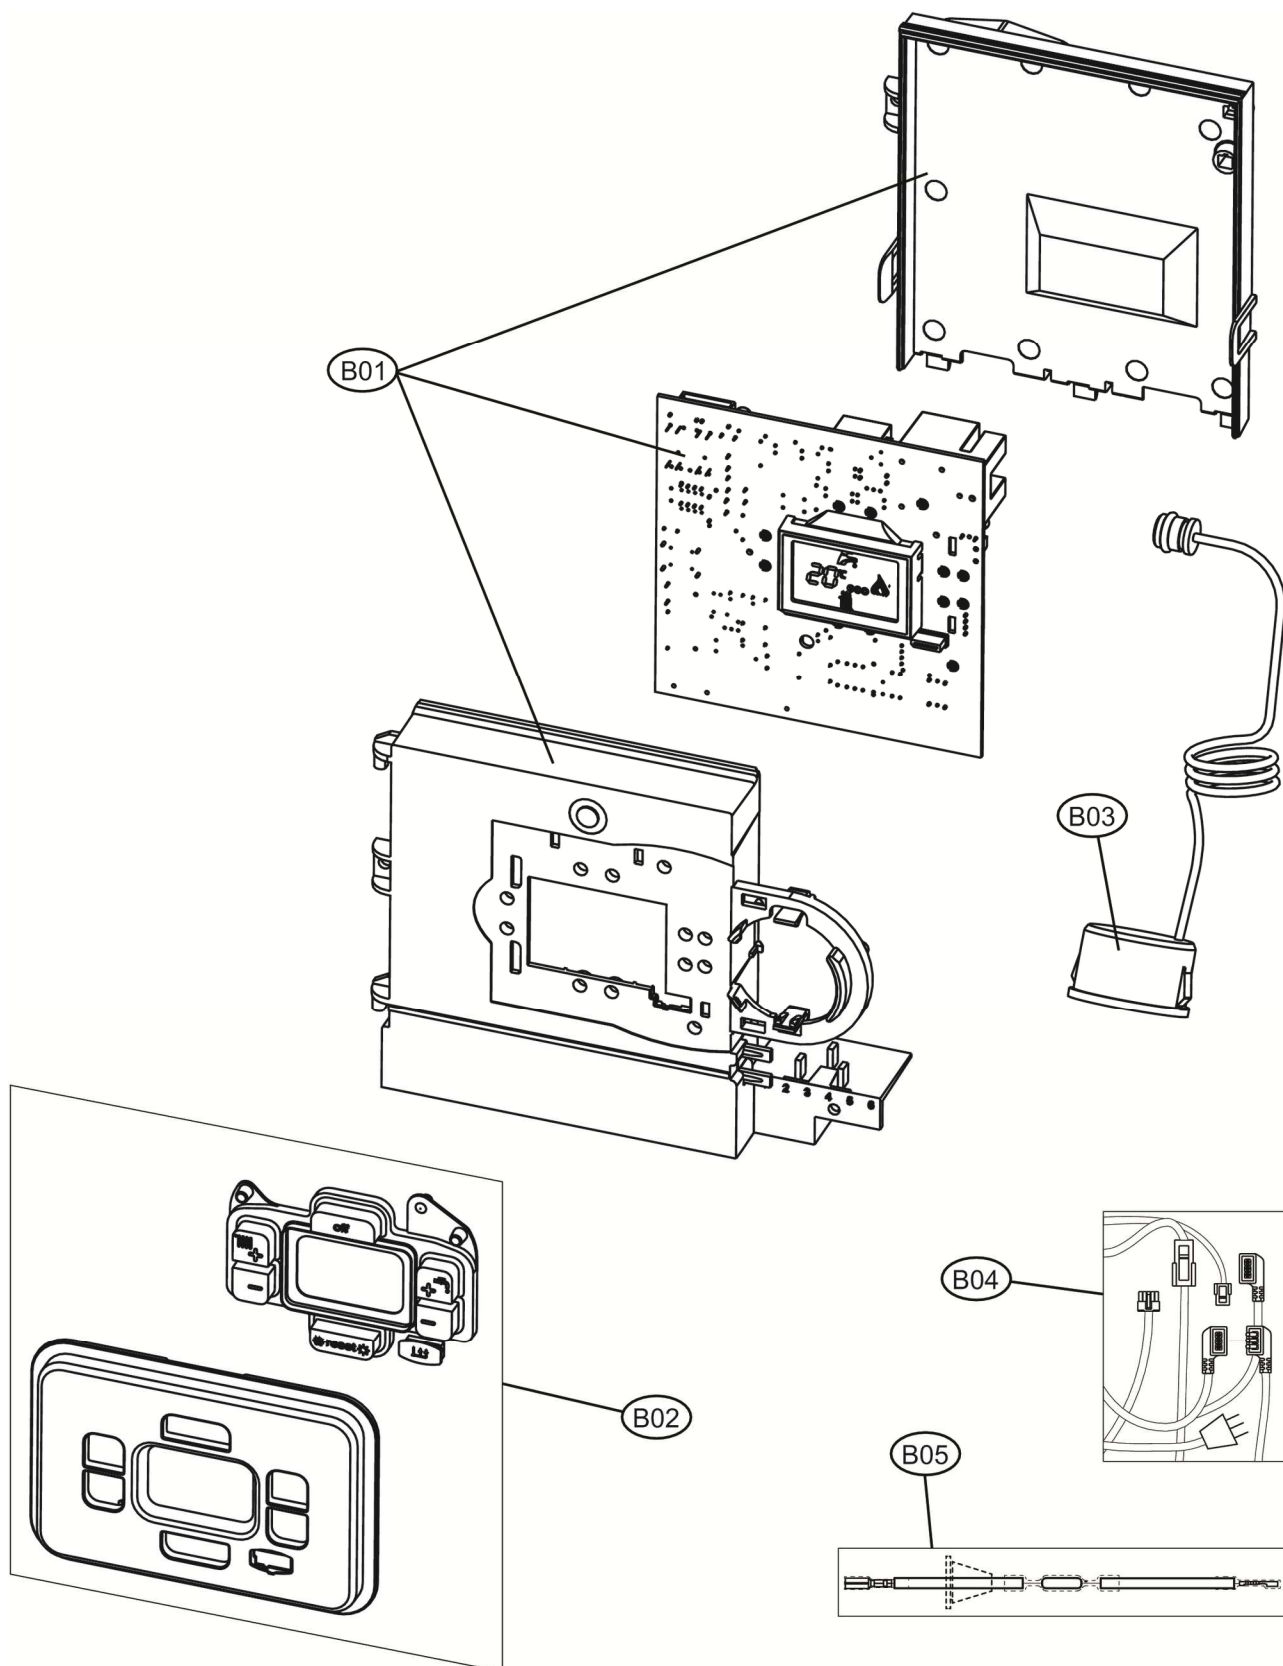

DIVA D F32

DIVA D F32

DIVA D F32

DIVA D F32

DIVA D F32

POS.	CODICE	DESC.	QT.
A01	3980U240	Корпус котла (3111E680)	1.000
B01	3980I628	Плата управления АВМ01А (38330327)	1.000
B02	3982G040	Накладка панели управления (35018600)	1.000
B03	39818210	Манометр (36402070)	1.000
B04	3982G170	Проводка котла, комплект (38333490)	1.000
B05	39841300	Кабель электрода (38325341)	1.000
C01	3982G160	Прокладки комплект	1.000
C02	39822210	Теплообменник основной (37404091)	1.000
C03	39844180	Прокладка теплообменника Ø123, 20шт. (35100860)	1.000
C04	39840260	Скоба Ø18, 10шт. (34301241)	1.000
C05	39819550	Датчик NTC отопления, сдвоенный (36200730)	1.000
C06	3982G150	Насос DWP 15-60 в сборе (36603410)	1.000
C07	3982G110	Электродвигатель насоса 6М (3940М450)	1.000
C08	3982G120	Корпус насоса (3940М460)	1.000
C09	3982G130	Воздухоотводчик (3940М470)	1.000
C10	3982F840	Теплообменник пластинчатый 20 пластин (3940М120)	1.000
C11	3982F850	Сервопривод (3940М130)	1.000
C12	3982F860	Картридж трехходового крана (3940М140)	1.000
C13	3982F870	Байпас (3940М160)	1.000
C14	3982F880	Гидроузел выпускной (3940М170)	1.000
C15	3982F890	Реле минимального давления (3940М200)	1.000
C16	3982F900	Датчик NTC ГВС (3940М210)	1.000
C17	3982F910	Штуцер М3/4 подкл. отопления (3940М230)	1.000
C18	3982F920	Штуцер М1/2 подкл. ГВС (3940М250)	1.000
C19	3982F930	Заглушка (3940М260)	1.000
C20	3982F940	Сбросной клапан 3 бар (3940М270)	1.000
C21	3982F950	Турбина датчика протока ГВС (3940М290)	1.000
C22	3982F960	Датчик протока ГВС (3940М300)	1.000
C23	3982F970	Кран подпитки (3940М310)	1.000
C24	3982F980	Гидроузел впускной (3940М320)	1.000
C25	3982G000	Штуцер М1/2 с огран.протока 16л\мин (3940М340)	1.000
C26	3982G010	Прокладки комплект (3940М350)	1.000
C27	398C4440	Резиновая трубка (39446150)	1.000
C28	39836720	Расширительный бак 10л. (36803121)	1.000
D01	39819680	Уплотнения набор	1.000
D02	39817990	Патрубок выхода дымовых газов (33301610)	1.000
D03	39843790	Муфта (35102280)	1.000
D04	39818021	Вентилятор (36601873)	1.000
D05	39819731	Горелка 15R. (37608932)	1.000
D06	39819700	Форсунки G20, 1,35X15, комплект (34009821)	1.000
D07	39819710	Форсунки GPL, 0,79X15, комплект (34013300)	1.000
D09	39819431	Электрод (36702891)	1.000
D10	39820480	Стекло смотровое (35102690-35102350)	1.000
D11	39820920	Изоляция камеры сгорания в сборе	1.000
D12	3980I300	Газовый клапан (36803690)	1.000
D13	39819690	Диафрагма (32700870-890)	1.000
D14	39848630	Трубка сбора конденсата (35015622)	1.000
D15	3982G180	Прессостат дымоудаления (36402950)	1.000
D16	39805611	Трубка вентури (35101323)	1.000
D17		Заглушка	1.000
P01	34228550	Трубка	1.000
P02	3841Z300	Трубка	1.000
P03	3841Z130	Трубка	1.000
P04	3841Z370	Трубка	1.000