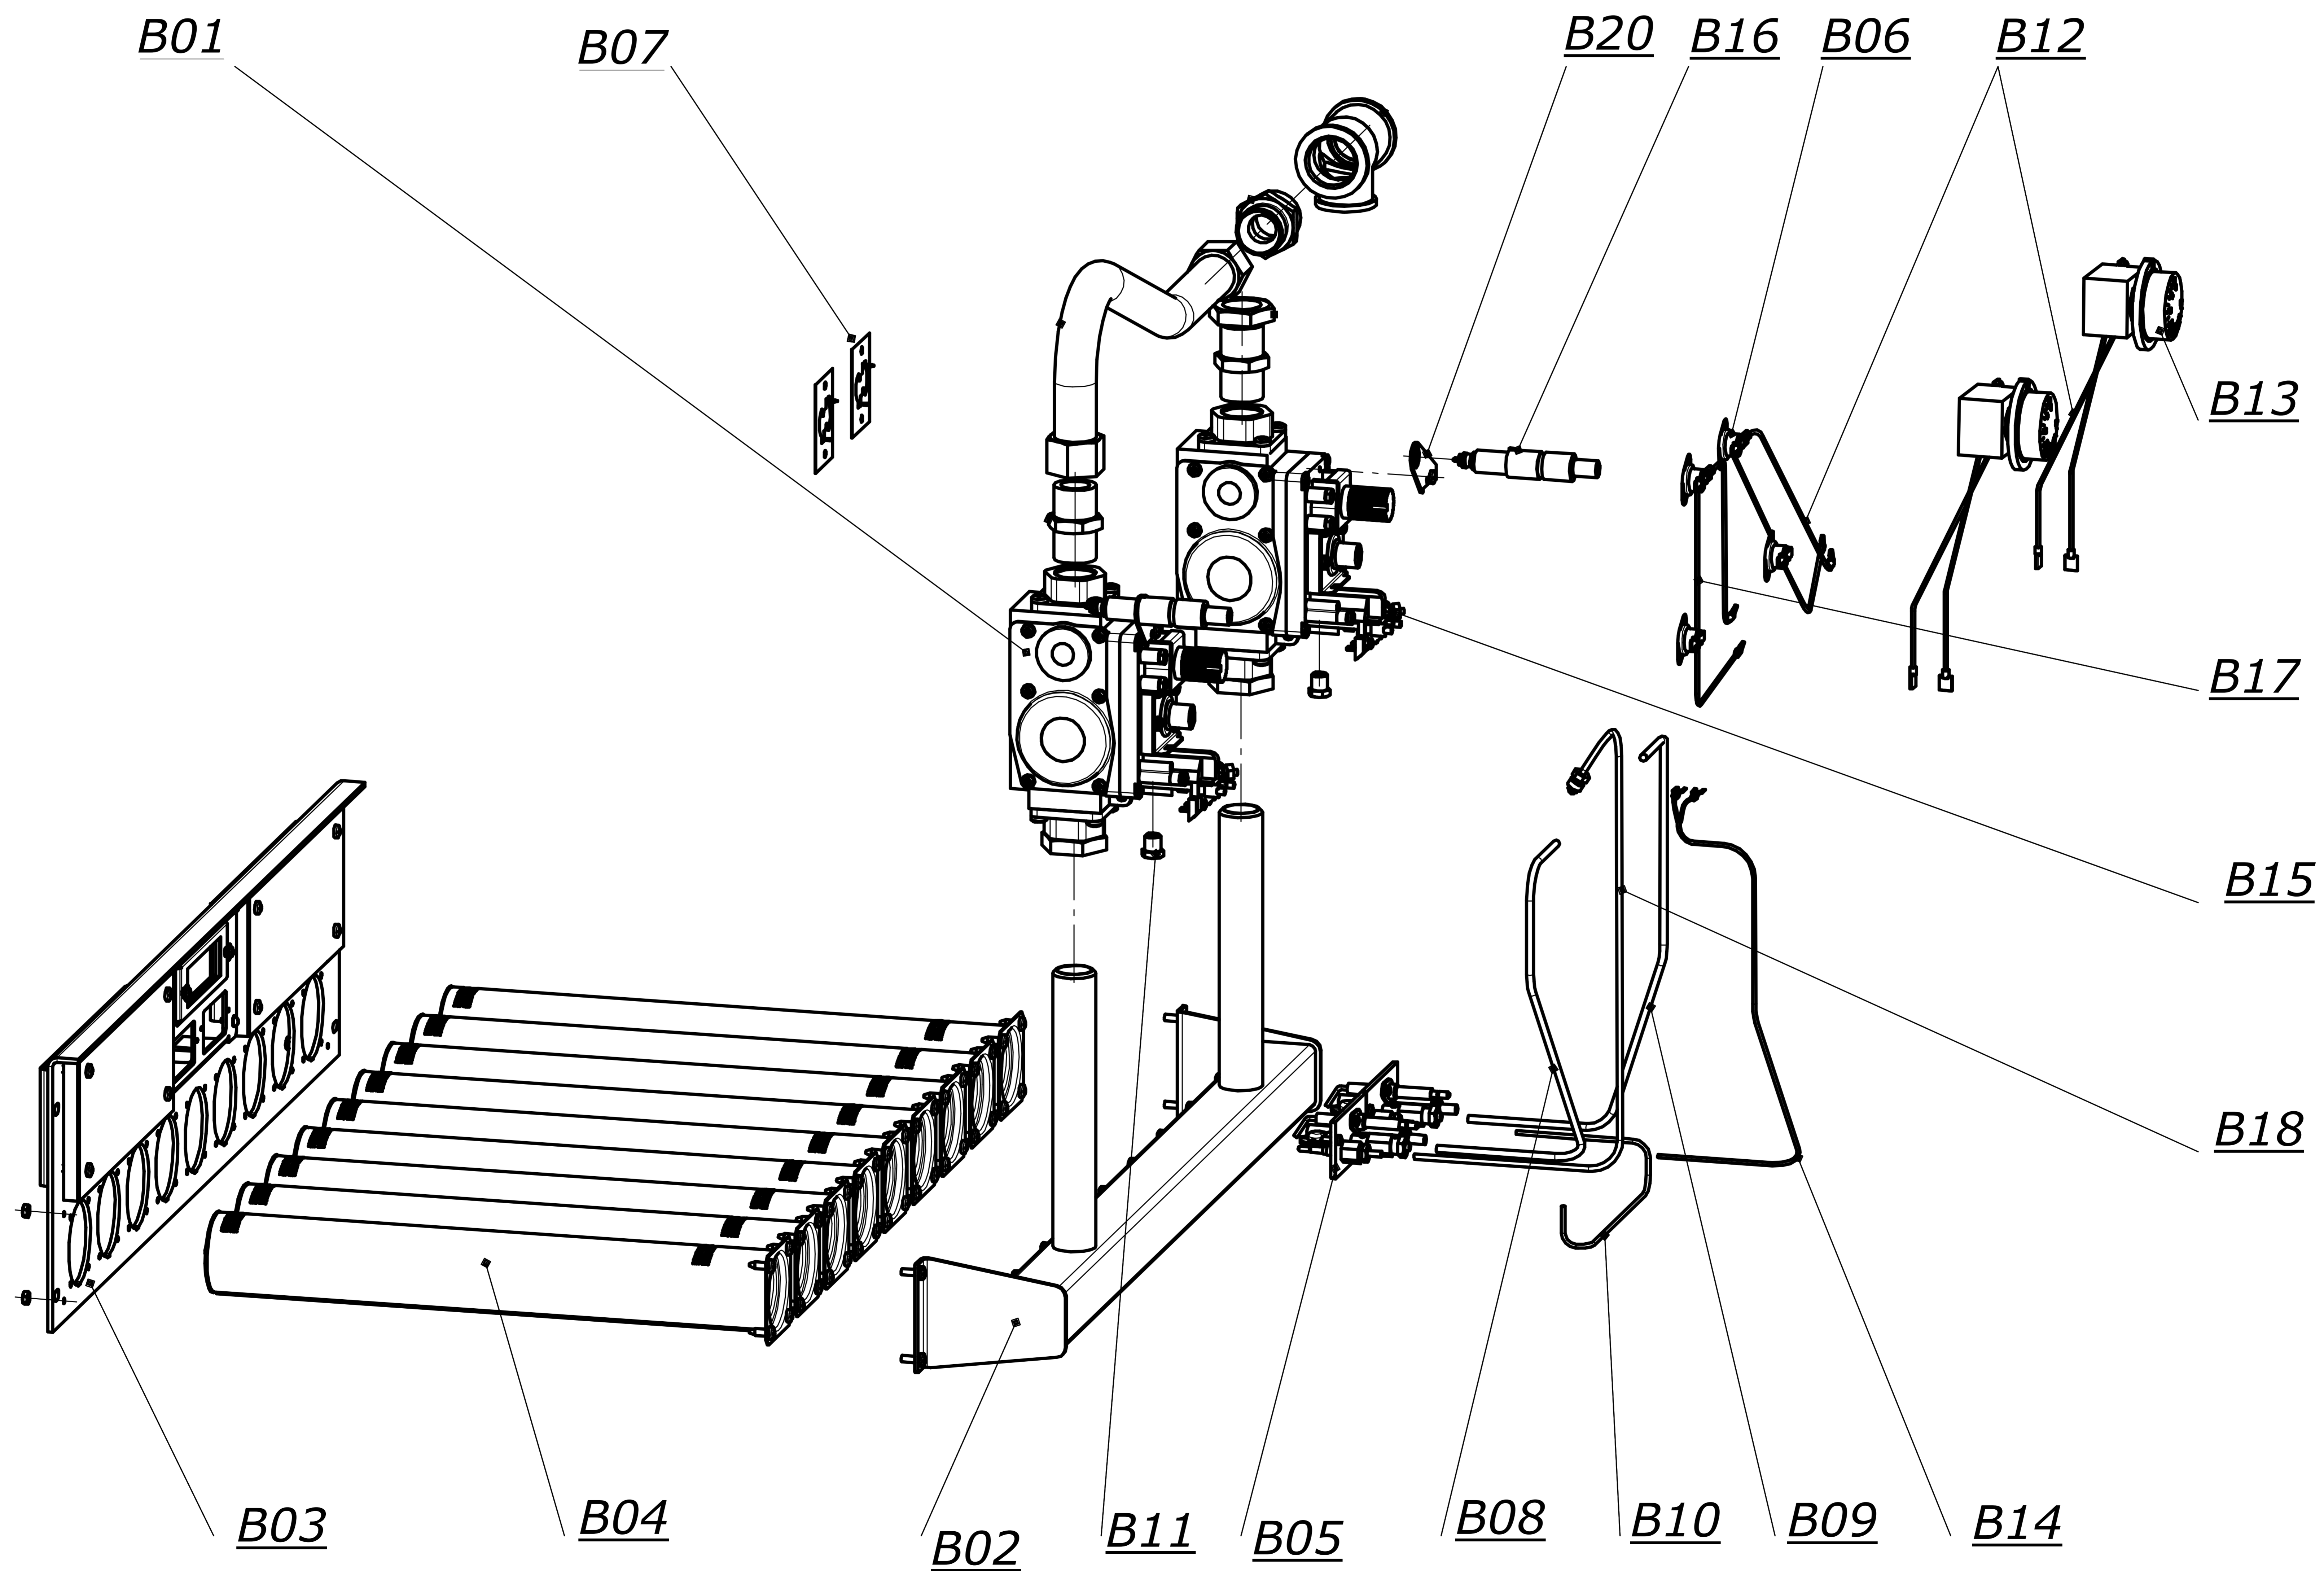

Напольный котел со стальным теплообменником

TORINO 100

Lista Pezzi / Spare Parts / Ersatzsteile
List Onderdelen / Liste Pieces Detaches / Lista Piezas De Repuesto

Напольный котел со стальным теплообменником
TORINO 100

Lista Pezzi / Spare Parts / Ersatzsteile
List Onderdelen / Liste Pieces Detaches / Lista Piezas De Repuesto

Напольный котел со стальным теплообменником

TORINO 100

Lista Pezzi / Spare Parts / Ersatzsteile
List Onderdelen / Liste Pieces Detaches / Lista Piezas De Repuesto

Напольный котел со стальным теплообменником

TORINO 100

№	Артикул	Наименование	К-во
A01	7245193	Дверца	1
A02	7245132	Планка	1
A03	7245153	Устройство газогорелочное ГГУ	1
A04	7245100	Термометр	1
A05	7245102	Крышка	1
A06	7245137	Панель передняя	1
A07	7245138	Панель задняя	1
A08	7245187	Обшивка левая	1
A09	7245189	Обшивка правая	1
A10	7245123	Кольцо	1
A11	7245135	Теплоизоляция	1
A12	7245139	Пластина	1
A13	7245136	Прерыватель тяги	1
A14	7245140	Корпус	1
A15	7245128	Турбулзатор 70 шт	1
A16	7245108	Клапан предохранительный	1
A17	7245192	Панель верхняя	1

Lista Pezzi / Spare Parts / Ersatzsteile
List Onderdelen / Liste Pieces Detaches / Lista Piezas De Repuesto

Напольный котел со стальным теплообменником

TORINO 100

№	Артикул	Наименование	К-во
B01	7245110	Клапан газовый	2
B02	7245149	Коллектор	1
B03	7245152	Панель	1
B04	7245115	Горелка	9
B05	7245104	Пилотная горелка	2
B06	7245090	Термостат 95°C	2
	7245089	Термостат 75°C	2
B07	7245027	Кронштейн	2
B08	7245150	Трубка запальника	1
B09	7245151	Трубка запальника	1
B10	7245103	Кабель пьезогенератора	2
B11	7245031	Фитинг	2
B12	7245118	Провод	4
B13	7245112	Комплект терморегулятора	2
B14	7245106	Генератор милливольтовый	2
B15	7245107	Термопрерыватель	2
B16	7245141	Кнопка пьезорозжига	2
B17	7245117	Провод	2
B18	7245105	Термопара	2
B19	7245116	Кронштейн пьезокнопки	2