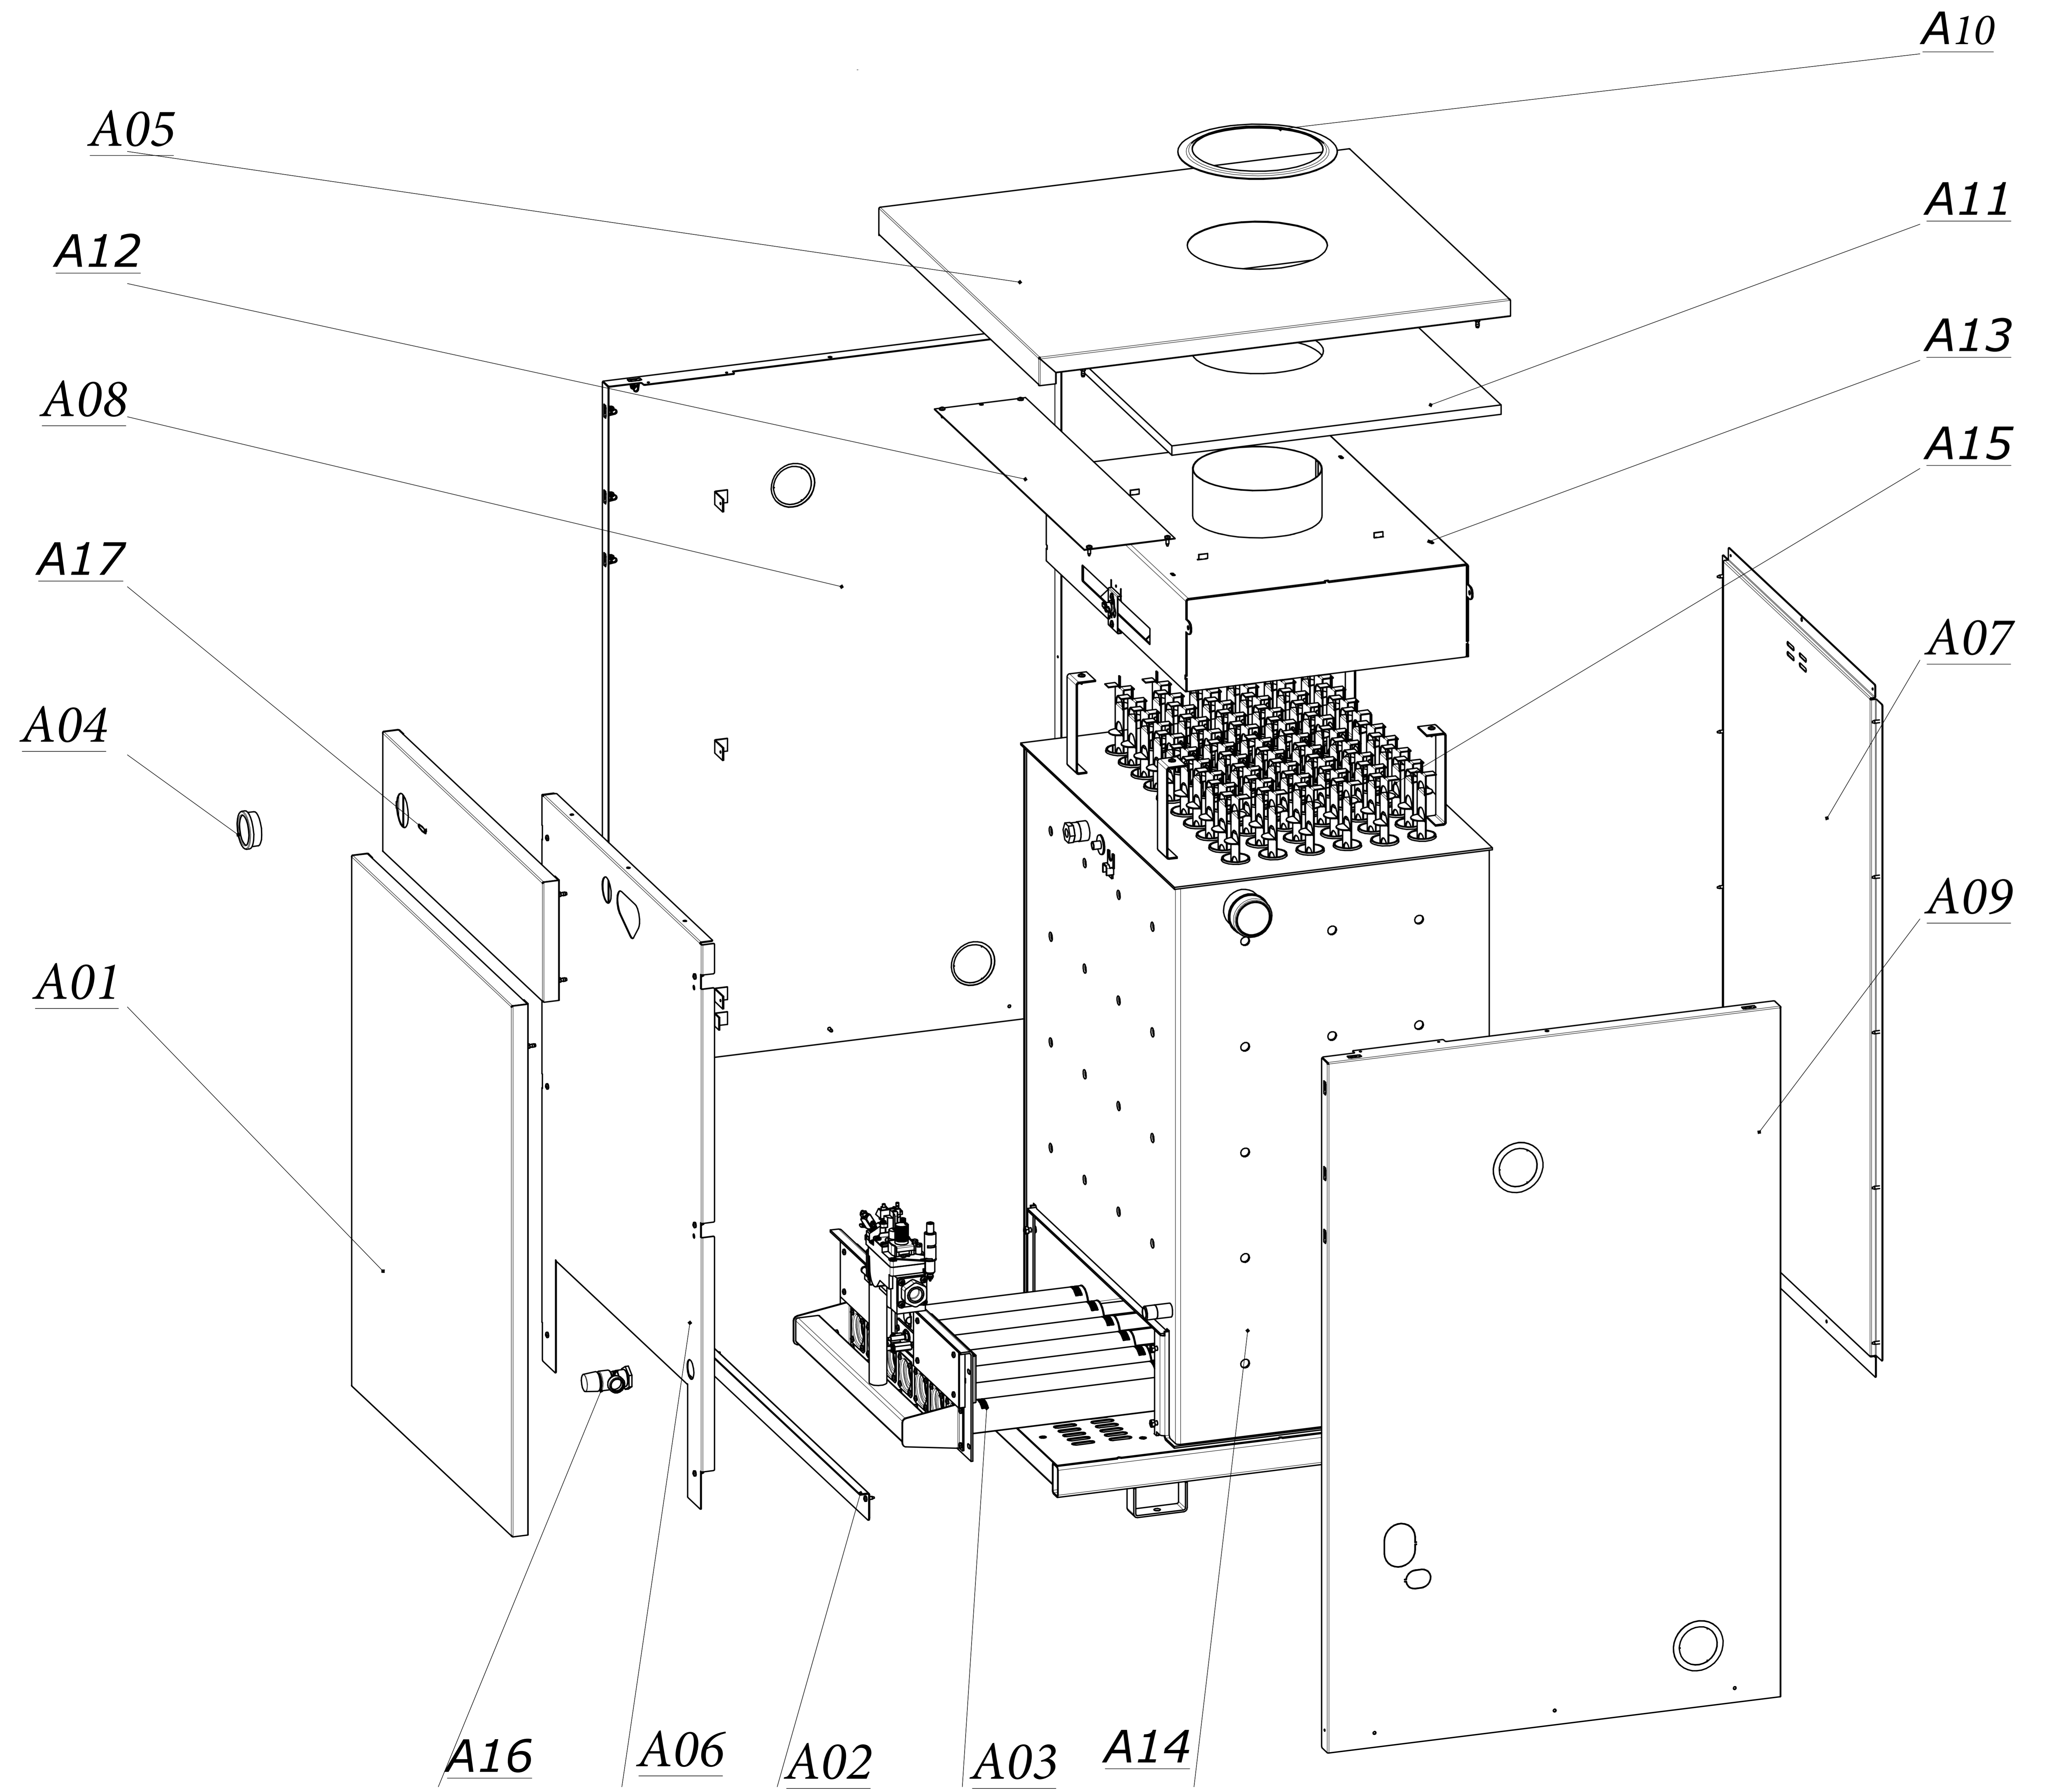

Напольный котел со стальным теплообменником

TORINO 100

Lista Pezzi / Spare Parts / Ersatzsteile
List Onderdelen / Liste Pieces Detaches / Lista Piezas De Repuesto

Напольный котел со стальным теплообменником
TORINO 100

Lista Pezzi / Spare Parts / Ersatzsteile
List Onderdelen / Liste Pieces Detaches / Lista Piezas De Repuesto

Напольный котел со стальным теплообменником

TORINO 100

Lista Pezzi / Spare Parts / Ersatzsteile
List Onderdelen / Liste Pieces Detaches / Lista Piezas De Repuesto

Напольный котел со стальным теплообменником

TORINO 100

№	Артикул	Наименование	К-во
A01	7245193	Дверца	1
A02	7245132	Планка	1
A03	7245153	Устройство газогорелочное ГГУ	1
A04	7245100	Термометр	1
A05	7245102	Крышка	1
A06	7245137	Панель передняя	1
A07	7245138	Панель задняя	1
A08	7245187	Обшивка левая	1
A09	7245189	Обшивка правая	1
A10	7245123	Кольцо	1
A11	7245135	Теплоизоляция	1
A12	7245139	Пластина	1
A13	7245136	Прерыватель тяги	1
A14	7245140	Корпус	1
A15	7245128	Турбулзатор 70 шт	1
A16	7245108	Клапан предохранительный	1
A17	7245192	Панель верхняя	1

Lista Pezzi / Spare Parts / Ersatzsteile
List Onderdelen / Liste Pieces Detaches / Lista Piezas De Repuesto

Напольный котел со стальным теплообменником

TORINO 100

№	Артикул	Наименование	К-во
B01	7245110	Клапан газовый	2
B02	7245149	Коллектор	1
B03	7245152	Панель	1
B04	7245115	Горелка	9
B05	7245104	Пилотная горелка	2
B06	7245090	Термостат 95°C	2
	7245089	Термостат 75°C	2
B07	7245027	Кронштейн	2
B08	7245150	Трубка запальника	1
B09	7245151	Трубка запальника	1
B10	7245103	Кабель пьезогенератора	2
B11	7245031	Фитинг	2
B12	7245118	Провод	4
B13	7245112	Комплект терморегулятора	2
B14	7245106	Генератор милливольтовый	2
B15	7245107	Термопрерыватель	2
B16	7245141	Кнопка пьезорозжига	2
B17	7245117	Провод	2
B18	7245105	Термопара	2
B19	7245116	Кронштейн пьезокнопки	2