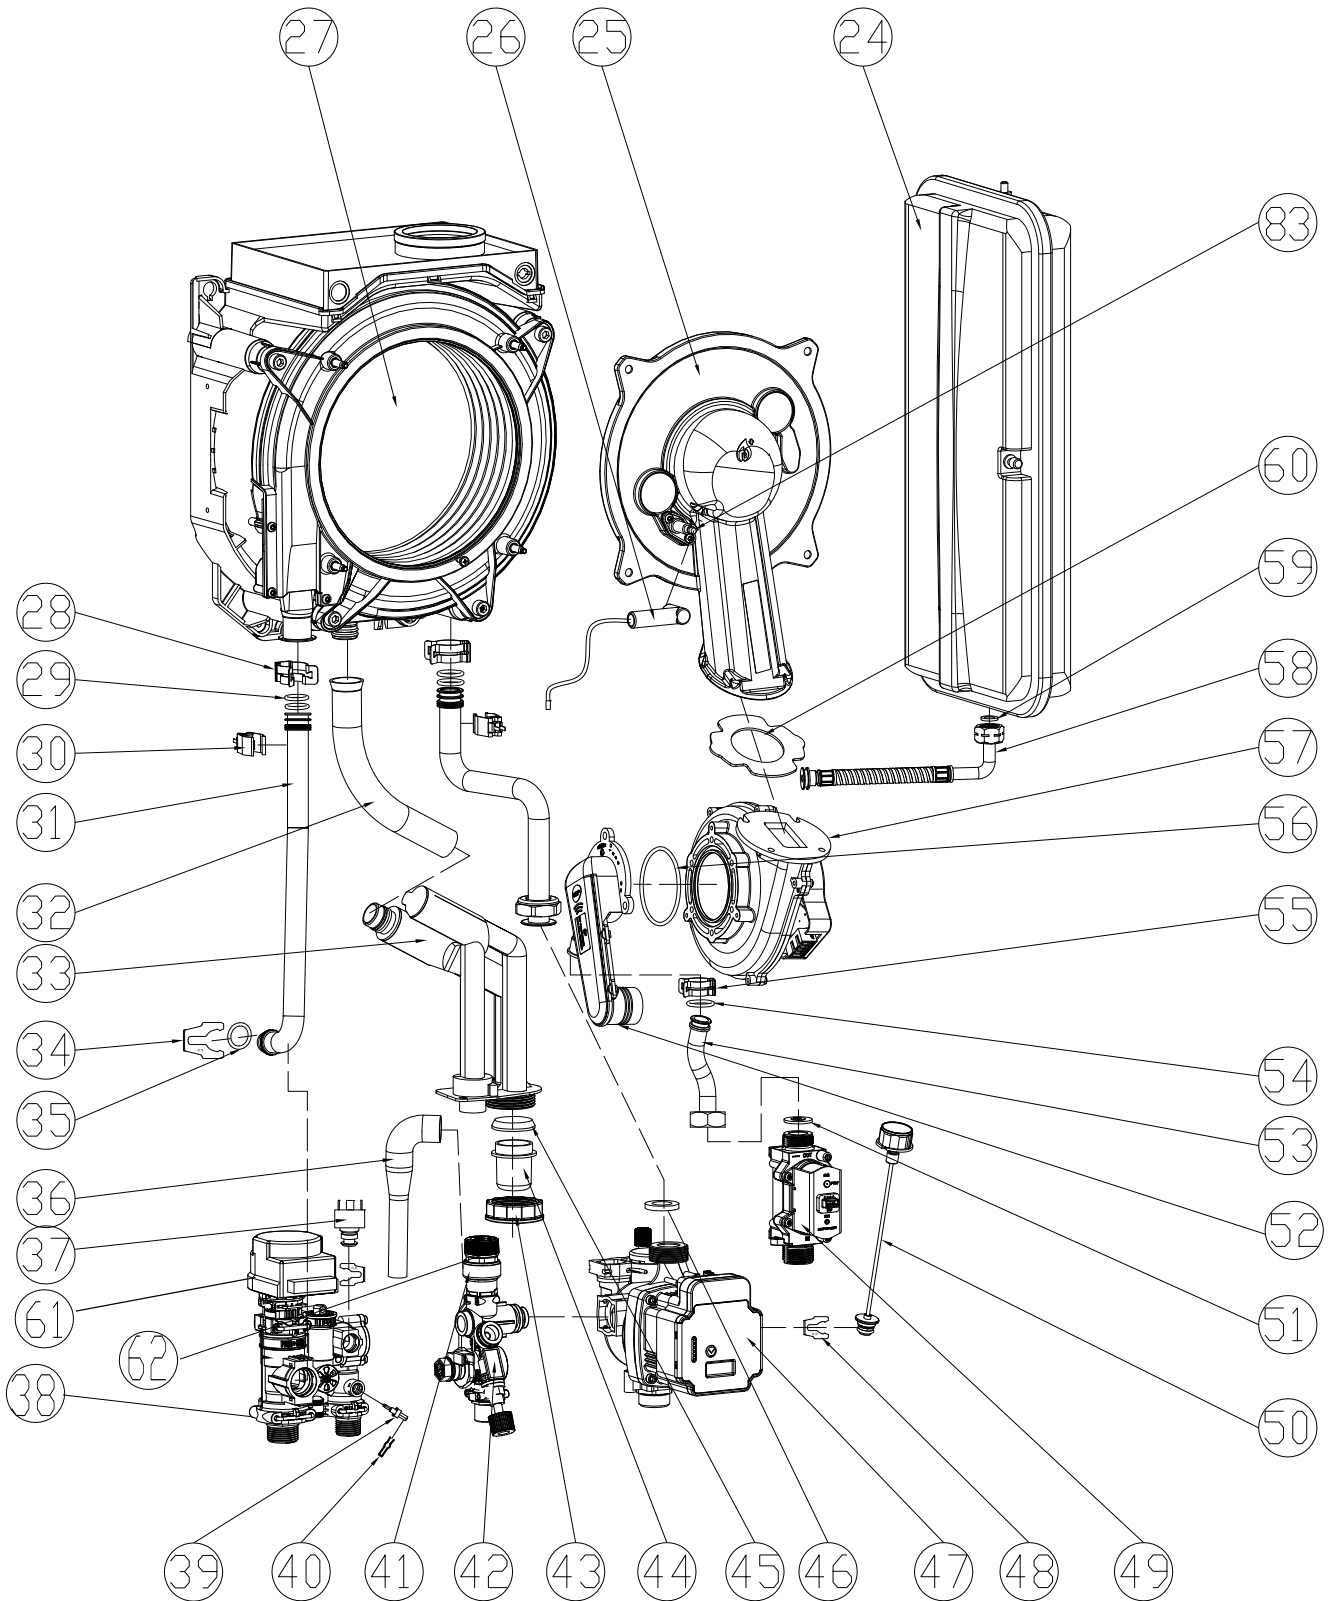

BLUEHELIX SIGMA 34H