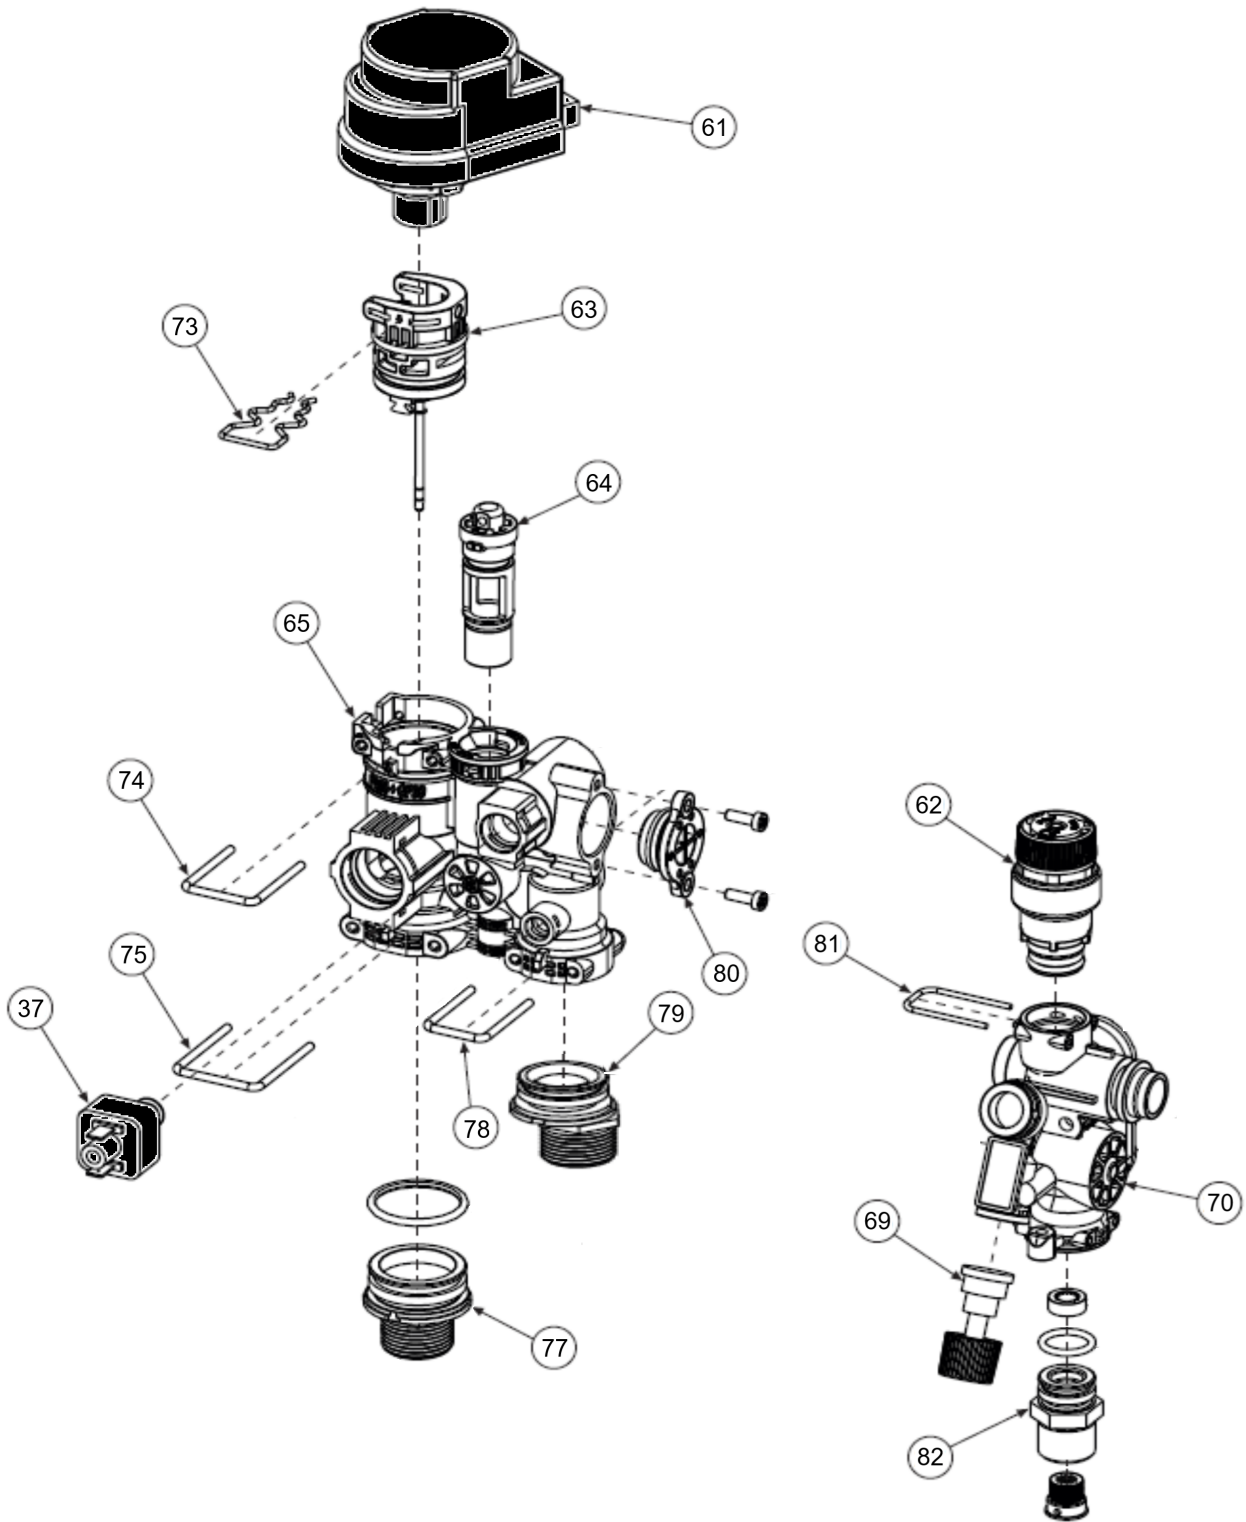

BLUEHELIX SIGMA 34H

BLUEHELIX SIGMA 34H

№.	Артикул	Наименование	К-во
1	45562230	Заглушка	1
2	41461210	Панель корпуса	2
3	41461240	Панель задняя	1
4	41461220	Кронштейн корпуса платы управления	1
5	411604360-A	Нижняя панель	1
6	45562220	Заглушка для штока долива воды	1
7	41461230	Кронштейн монтажной коробки	1
8	45562200	Заглушка на сливной патрубке	1
9	45562210	Опора для манометра	1
10	411604140	Крепление расширительного бака	1
11	41461180	Панель корпуса фронтальная	1
12	35017610	Корпус платы управления	1
13	36509823	Плата управления	1
14	35017591	Панель корпуса платы управления	1
15	45562180	Накладка панели управления	1
16	45460860-A	Кнопка +/- отопления	2
17	45460870-A	Кнопки зима\лето	1
18	45460960-A	Кнопка сброса	1
19	45562190-A	Заглушка для платы	1
20	45460950-A	Кнопка +/-ГВС	2
21	45160180-B	Передняя крышка корпуса платы управления	1
22	46464210	Электропроводка	1
23	46060421	Кабель питания	1
24	48060290	Расширительный бак	1
25	90161260	Крышка	1
26	46464150-A	Кабель электрода	1
27	90161250	Теплообменник	1
28	41165310	Хомут	2
29	45562270	Уплотнительные кольца	4
30	46361600	Датчик температуры отопления	2
31	41267010-A	Трубка	1
32	35105640	Трубка слива конденсата	1
33	3841Q540	Сифон	1
34	34300750-01	Скоба Ф18	1
35	45561340	Прокладка Ф 17 * 3.1	1
36	45460270	Трубка дренажная	1
37	46160200	Реле давления	1
38	48060411	Гидравлический блок выхода	1
39	44161060	Датчик температуры ГВС	1
40	46361650	Кабель	1
41	48060380	Теплообменник пластинчатый 10 пластин	1
42	48060391	Гидравлический блок входа в сборе	1
43	35014601	Гайка	1
44	35104693	Стакан для конденсата	1
45	35101921	Уплотнительное кольцо	1
46	45560300	Прокладка	1
47	46660531	Насос с регулируемой частотой	1
48	44160120-A	Скоба Ф10	1
49	36803691	Газовый клапан	1