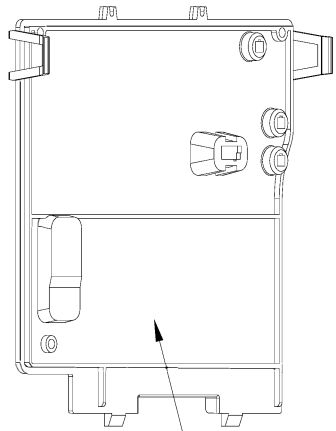

12

13

14

15

16

17

18

19

20

22

23