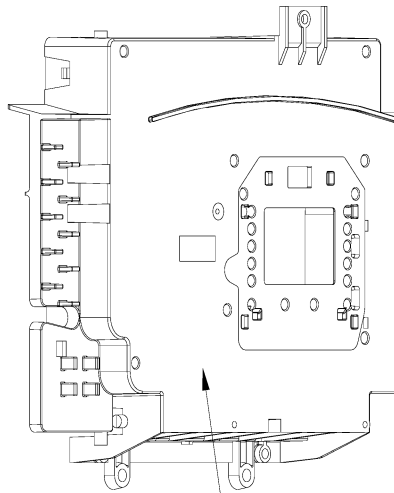

12

13

14

15

16

17

18

19

20

22

23