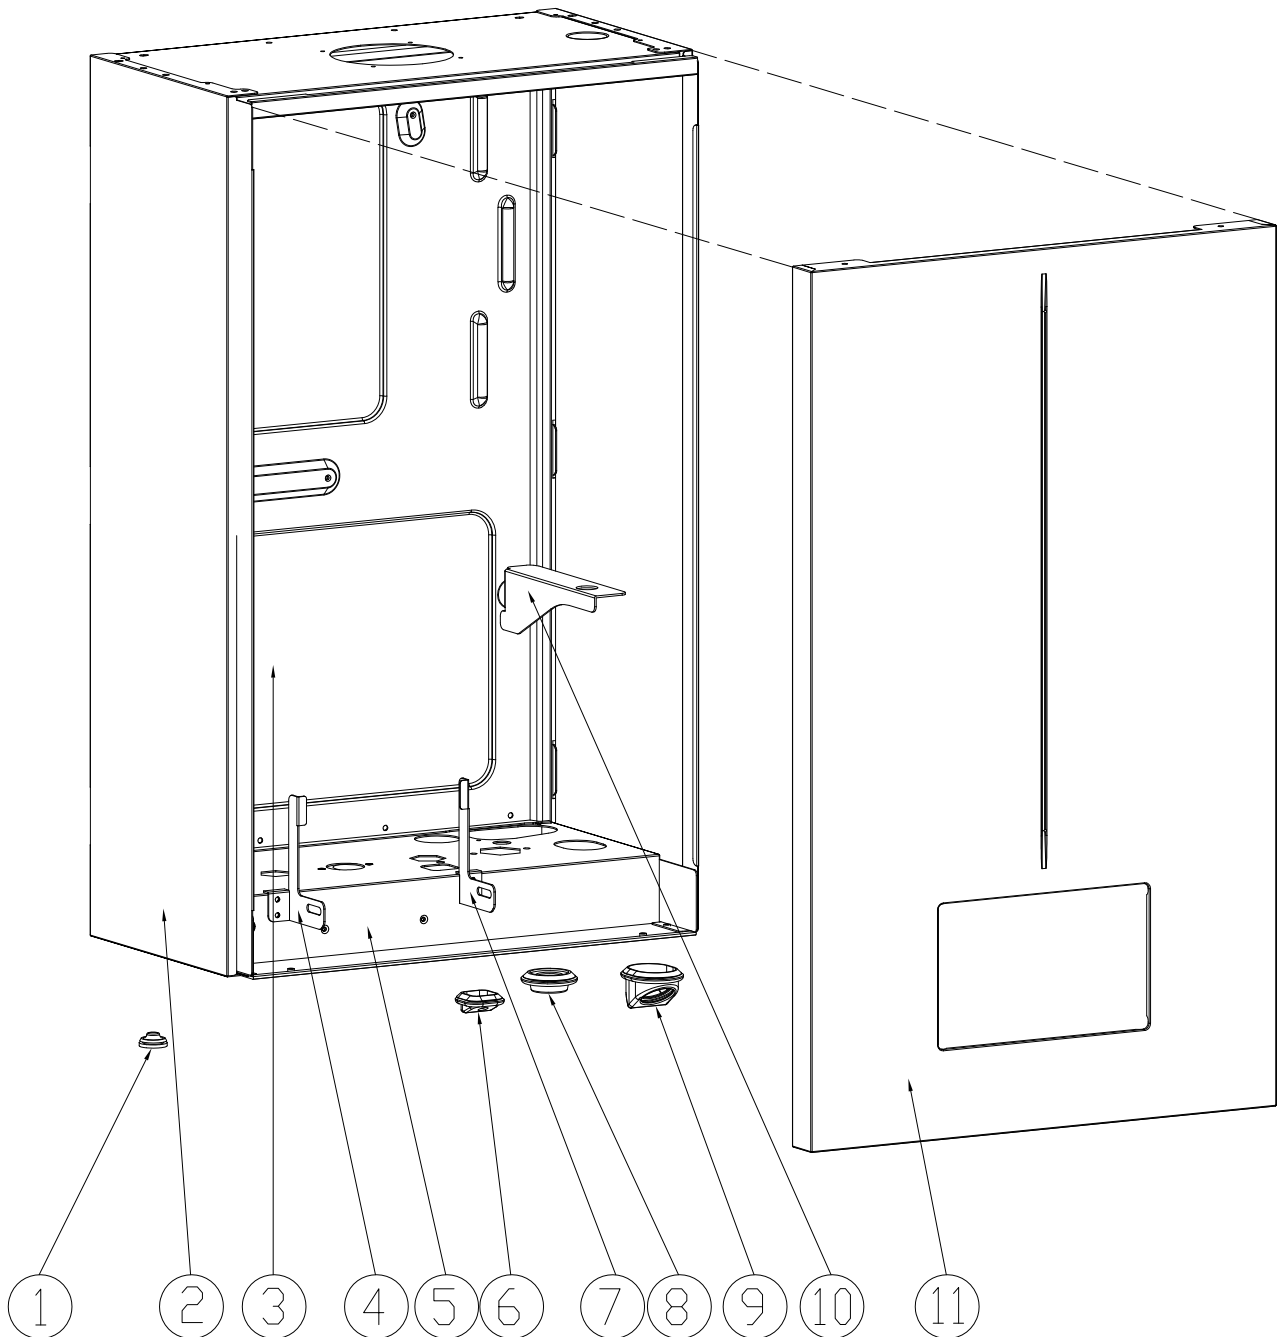

Lista Pezzi / Spare Parts / Ersatzteile
List Onderdelen / Liste Pieces Detaches / Lista Piezas De Repuesto

BLUEHELIX SIGMA 34H