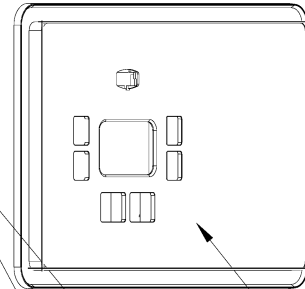

12

13

14

15

16

17

18

19

20

22

23