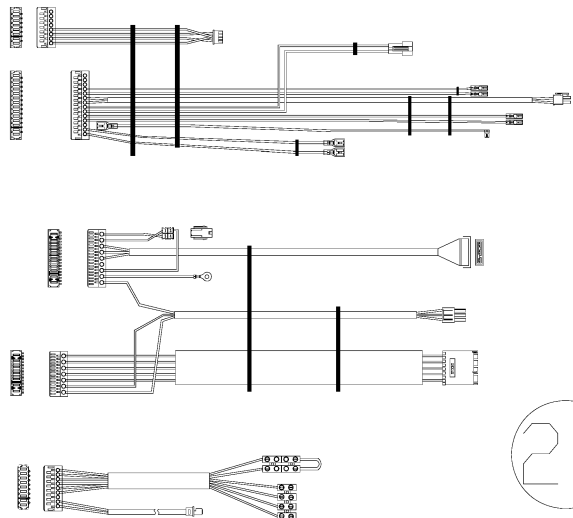

12

13

14

15

16

17

18

19

20

22

23