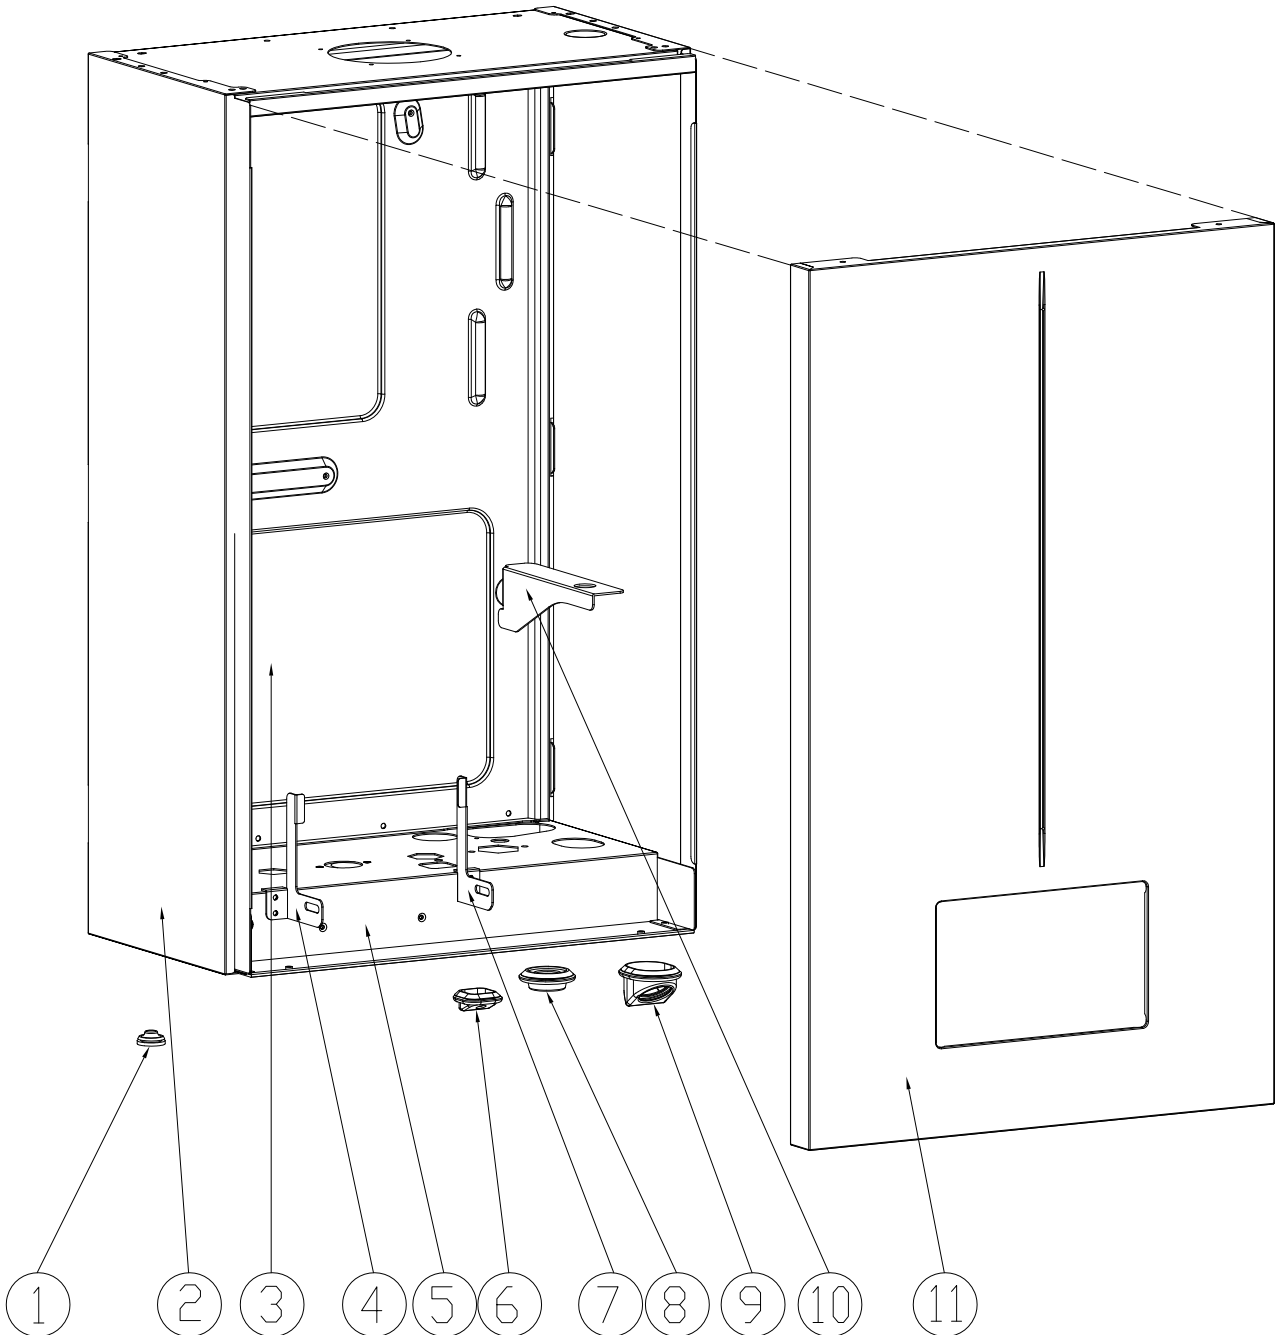

BLUEHELIX SIGMA 34C

BLUEHELIX SIGMA 34C

№.	Артикул	Наименование	К-во
1	45562230	Заглушка	1
2	41461210	Панель корпуса	2
3	41461240-A	Панель задняя	1
4	41461220-A	Кронштейн корпуса платы управления	1
5	411604280-A	Нижняя панель	1
6	45562220	Заглушка для штока долива воды	1
7	41461230-A	Кронштейн монтажной корбки	1
8	45562200	Заглушка на сливной пвтрубок	1
9	45562210	Опора для манометра	1
10	411604140	Крепление расширительного бака	1
11	41461180	Панель корпуса фронтальная	1
12	35017610	Корпус платы управления	1
13	36509824	Плата управления	1
14	35017591	Панель корпуса платы управления	1
15	45562180	Накладка панели управления	1
16	45460860-A	Кнопка +/- отопления	2
17	45460870-A	Кнопки зима\лета	1
18	45460960-A	Кнопка сброса	1
19	45562190-A	Заглушка для платы	1
20	45460950-A	Кнопки +/- ГВС	2
21	45160180-B	Передняя крышка корпуса платы управления	1
22	46060410-C	Электропроводка	1
23	46060421	Кабель питания	1
24	48060290	Расширительный бак	1
25	90161260	Крышка	1
26	46464150-B		1
27	90161250	Теплообменник	1
28	41165310	Хомут	2
29	45562270	Уплотнительные кольца	4
30	46361600	Датчик температуры отопления	2
31	41267010-A	Трубка	1
32	35105640	Трубка слива конденсата	1
33	3841Q540	Сифон	1
34	34300750-01	Скоба Ф18	1
35	45561340	Прокладка Ф 17 * 3.1	1
36	45460270	Трубка дренажная	1
37	46160200	Реле давления	1
38	48060410	Гидравлический блок выходаА АС А D	1
39	46361610	Датчик NTC ГВС (с проводом)	1
40	46361650	Провод датчика NTC ГВС	1
41	90161000	Теплообменник пластинчатый 16 пластин	1
42	48060400	Гидравлический блок входа16L в сборе	1
43	35014601	Гайка	1
44	35104693	Стакан конденсата	1
45	35101921	Уплотнительное кольцо	1
46	45560300	Прокладка	1
47	46660531	Насос с регулируемой частотой (style 3)	1
48	44160120-A	Скоба Ф10	1
49	36803691	Газовый клапан	1