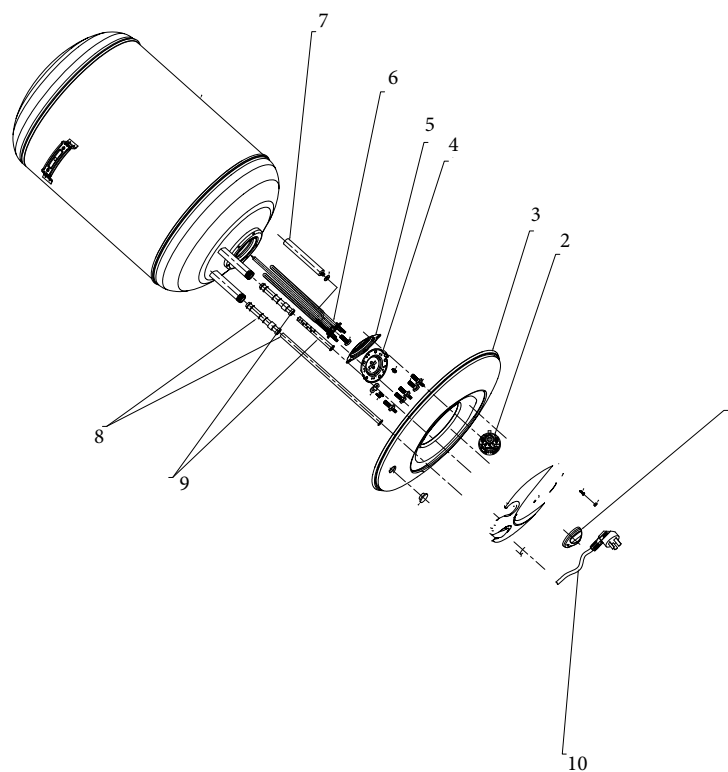

Электрические водонагреватели  
E-glasstech VBO 50 ,80 , 100 , 150

Lista Pezzi / Spare Parts / Ersatzsteile  
List Onderdelen / Liste Pieces Detaches / Lista Piezas De Repuesto

Электрические водонагреватели  
E-glasstech VBO 50 ,80 , 100 , 150

Номер	Артикул	Наименование	Кол-во
1	45300741-A	Ручка	1
2	TSE00277	Термостат регулируемый	1
3	45102361	Нижняя крышка	1
4	41302751	Фланец	1
5	45500530	Уплотнение фланца	1
6	46211170	Нагревательный элемент	1
7	48200120	Магниевый анод	1
8	41200454	Выпускной патрубок	1
9	41200802	Впускной патрубок	1
10	46000625	Кабель питания	1