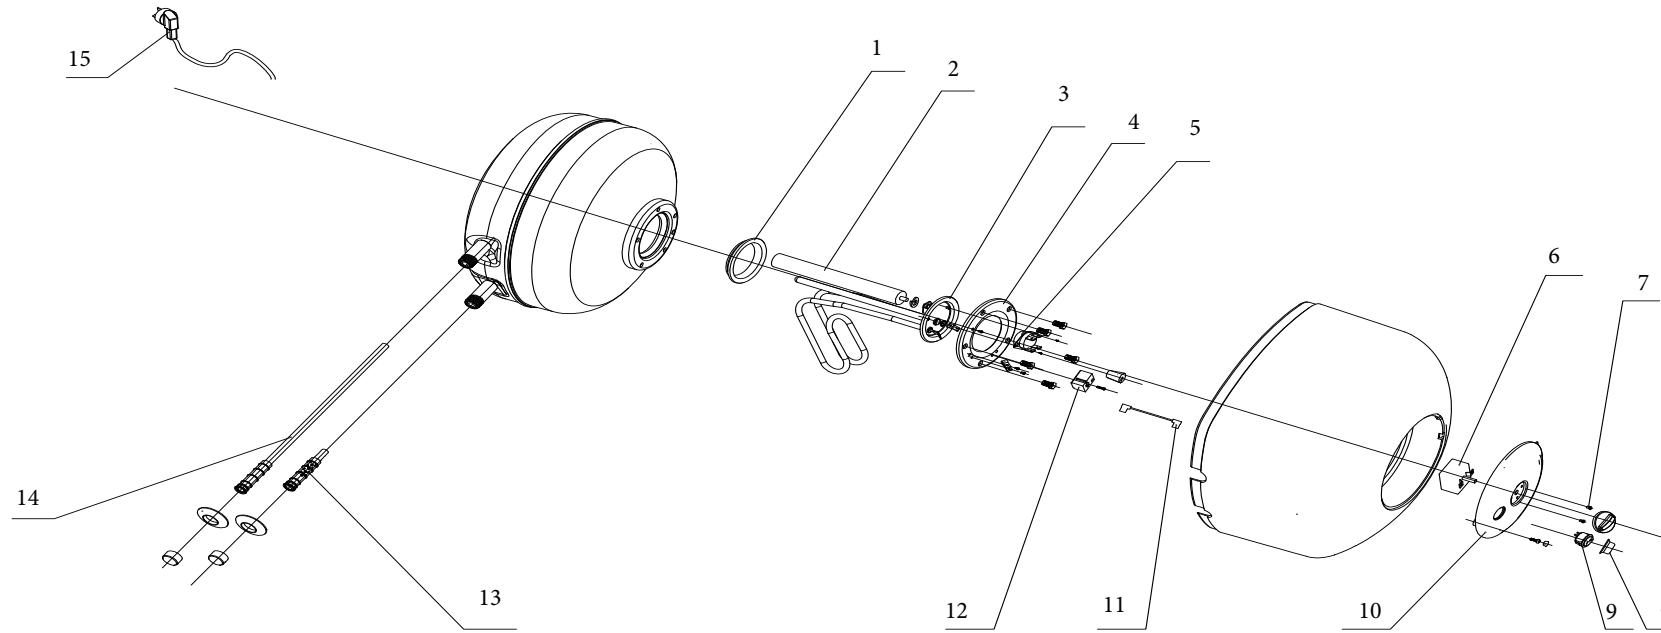

**Lista Pezzi / Spare Parts / Ersatzteile**  
**List Onderdelen / Liste Pieces Detaches / Lista Piezas De Repuesto**

**Сборочный чертеж Мини-Водонагревателя Ferrolì**

**Модель SN10SVE2U**

**Lista Pezzi / Spare Parts / Ersatzsteile**  
**List Onderdelen / Liste Pieces Detaches / Lista Piezas De Repuesto**

**Сборочный чертеж Мини-Водонагревателя Ferroli**

**Moon SN10SVE2U**

<b>Номер</b>	<b>Артикул</b>	<b>Наименование</b>	<b>Кол-во</b>
1.	45500082	Прокладка	1
2.	48200040	Магниевый анод	1
3.	46213630	Нагревательный элемент	1
4.	41100713-A	Фланец	1
5.	46300720-1	Выкл. безынерционный тепловой	1
6.	46301086-1	Термостат регулируемый	1
7.	45300610	Ручка	1
8.	45500740	Колпачок	1
9.	46100150	Кнопка вкл., выкл.	1
10.	45401300	Крышка пластиковая	1
11.	46420050	Соединительный кабель	1
12.	46100110	Предохранительный термостат	1
13.	41202850-B	Впускной патрубок	1
14.	41202863	Выпускной патрубок	1
15.	46000251	Кабель	1