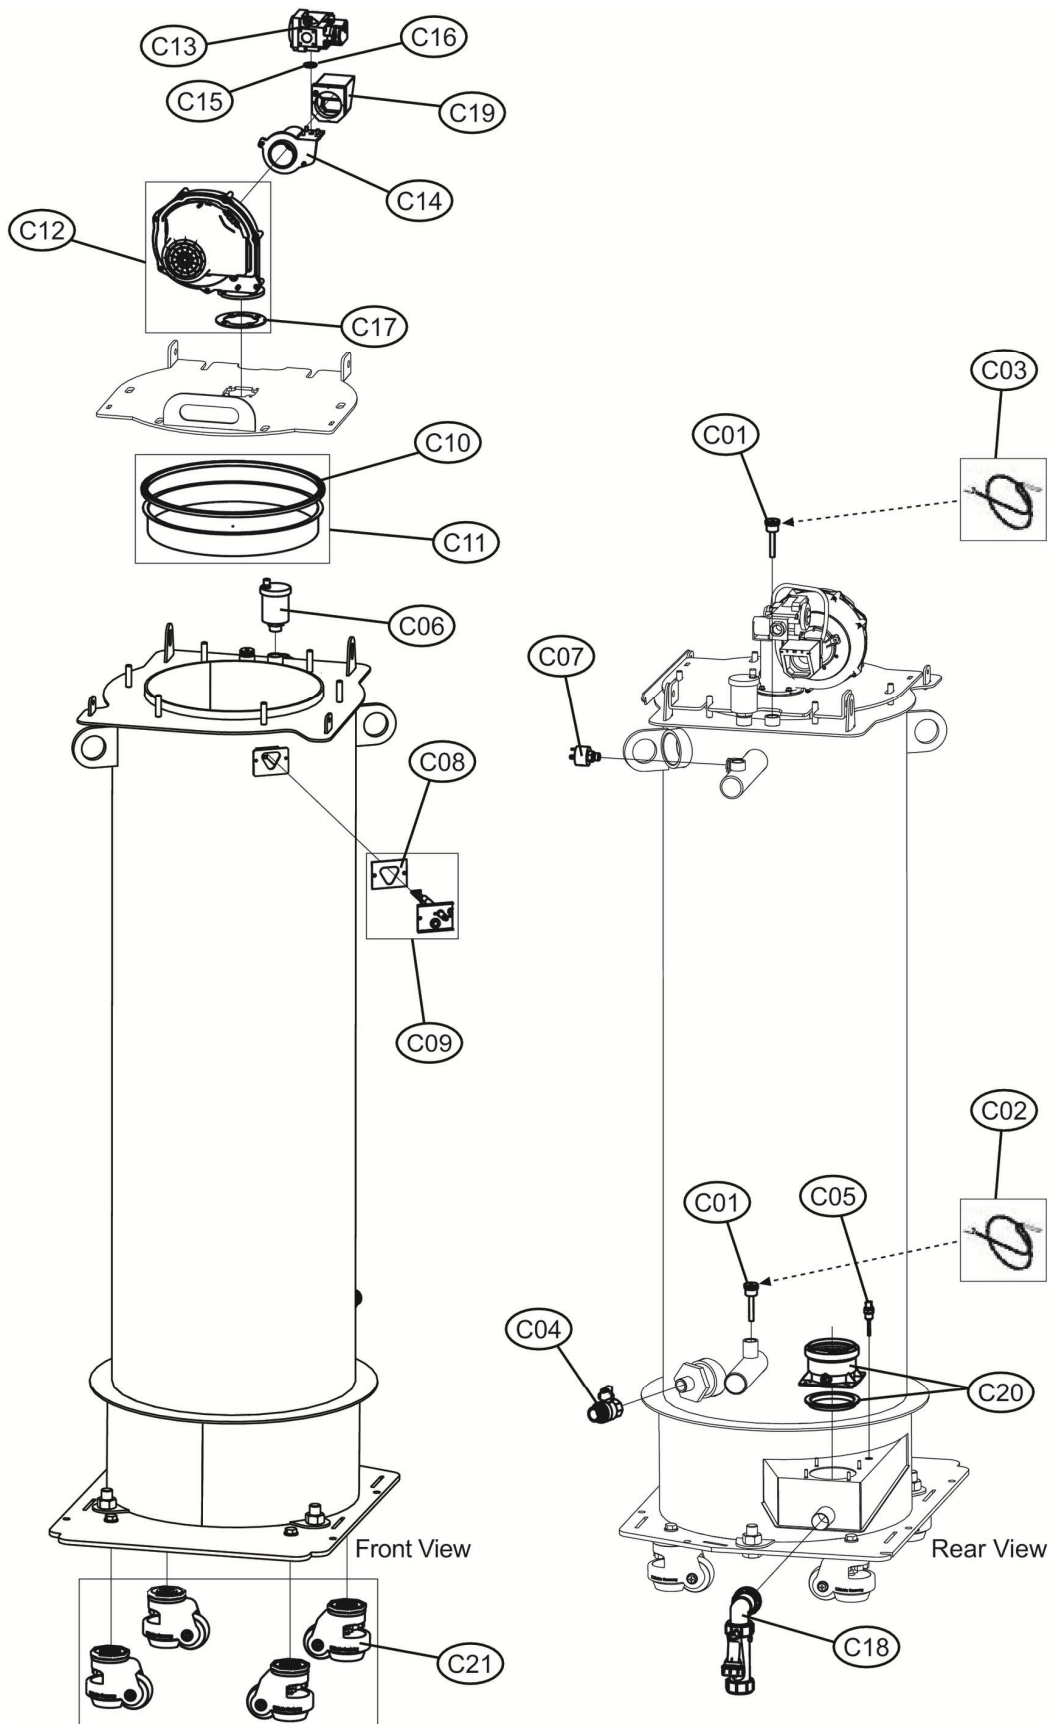

Lista Pezzi / Spare Parts / Ersatzsteile
List Onderdelen / Liste Pieces Detaches / Lista Piezas De Repuesto

OPERA 70

CODICE	EDIZIONE	MERCATO
30K1823002	15/02/2021	EU

OPERA 70

OPERA 70

OPERA 70

OPERA 70

Код	Артикул	Наименование	К-во
A01	3981L580	Панель корпуса боковая (3111G160)	1.000
A02	3980V370	Кронштейн (31232900)	1.000
A03	3980V380	Панель корпуса задняя левая SX 70 (3111F280)	1.000
A04	3980V390	Панель корпуса задняя правая SX 70 (3111F050)	1.000
A05	3980V400	Панель корпуса задняя DX 70 (3111F200)	1.000
A06	3980V410	Панель корпуса задняя DX 70 (3111F010)	1.000
A07	3980V420	Панель корпуса верхняя (3111E860)	1.000
A08	3980V430	Панель корпуса фронтальная (3111E440)	1.000
A09	3980V440	Панель корпуса фронтальная (3111E280)	1.000
A10	3980V450	Панель корпуса фронтальная (3111E360)	1.000
B01	39849370	Корпус платы (35015490)	1.000
B02	39849390	Кнопочная панель (35104800)	1.000
B03	39849402	Плата дисплей (38327032)	1.000
B04	39811480	Кнопка включения\выключения (36100460)	1.000
B05	39848472	Плата управления АВМ04КВ (36509292)	1.000
C01	39845070	Гильза 1/2"X60 (33400500)	1.000
C02	39822020	Датчик температуры SO10032 (38319330)	1.000
C03	39826690	Датчик температуры (36200050)	1.000
C04	39815060	Кран слива 3/4"Art.845F(36900400)	1.000
C05	39845080	Датчик дымовых газов (36200820)	1.000
C06	39830220	Воздухоотводчик 1/2" (36902210)	1.000
C07	39806180	Датчик давления воды H2O (36401932)	1.000
C08	39845090	Прокладка электрода RB(35323622)	1.000
C09	39849421	Электрод RB1(36703065)	1.000
C10	39848490	Уплотнение горелки RB01 (35104830)	1.000
C11	39848500	Горелка (37609480)	1.000
C12	39848510	Вентилятор 148 135W (36600280)	1.000
C13	39830390	Газовый клапан VK4115 VB (36800850)	1.000
C14	39829220	Трубка вентури (36600260)	1.000
C15	39848520	Форсунка 6,70X1 G20 (34015820)	1.000
C16	39848530	Форсунка 5,20X1 G31 (34012260)	1.000
C17	39830270	Прокладка вентилятора (35103930)	1.000
C18	39845180	Сифон (3900D080)	1.000
C19	39849440	Воздушный клапан RB01(35015670)	1.000
C20	3980V300	Адаптер дымовых газов + уплотнение 80F (35013681)	1.000
C21	3980V310	Комплект колес (35700050)	1.000