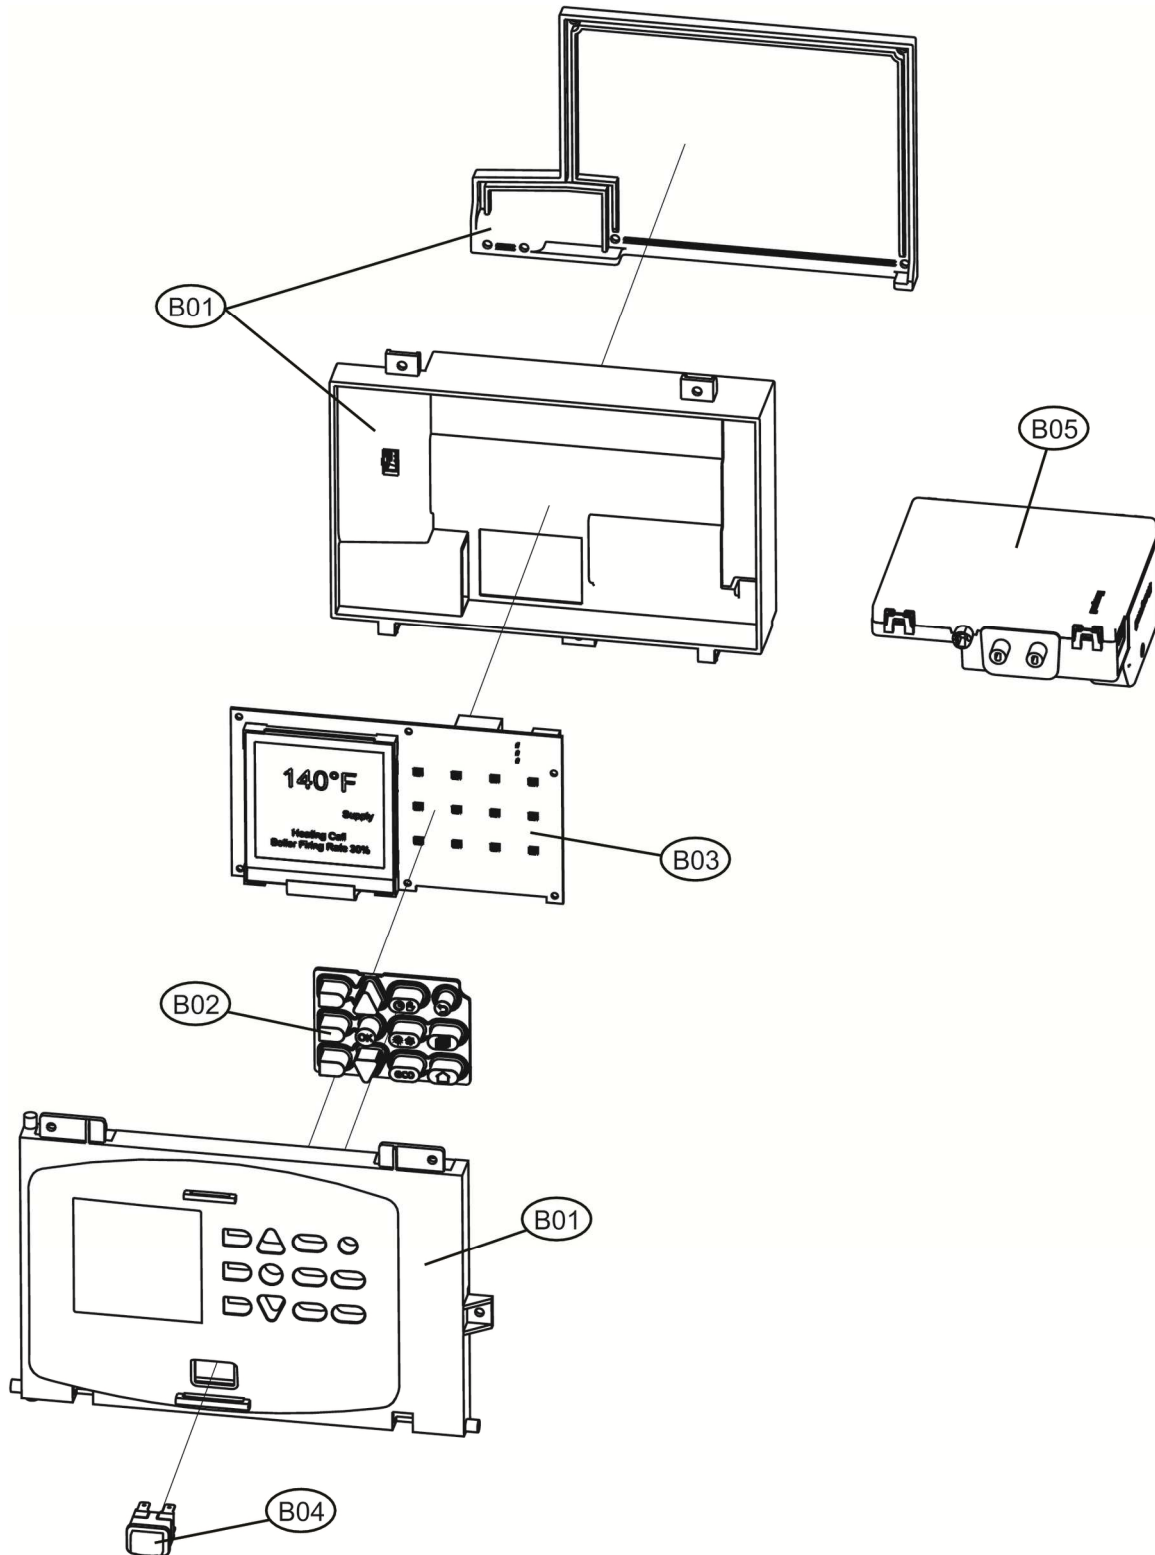

Lista Pezzi / Spare Parts / Ersatzsteile
List Onderdelen / Liste Pieces Detaches / Lista Piezas De Repuesto

OPERA 70

CODICE	EDIZIONE	MERCATO
30K1823002	15/02/2021	EU

OPERA 70

OPERA 70

OPERA 70

OPERA 70

Код	Артикул	Наименование	К-во
A01	3981L580	Панель корпуса боковая (3111G160)	1.000
A02	3980V370	Кронштейн (31232900)	1.000
A03	3980V380	Панель корпуса задняя левая SX 70 (3111F280)	1.000
A04	3980V390	Панель корпуса задняя правая SX 70 (3111F050)	1.000
A05	3980V400	Панель корпуса задняя DX 70 (3111F200)	1.000
A06	3980V410	Панель корпуса задняя DX 70 (3111F010)	1.000
A07	3980V420	Панель корпуса верхняя (3111E860)	1.000
A08	3980V430	Панель корпуса фронтальная (3111E440)	1.000
A09	3980V440	Панель корпуса фронтальная (3111E280)	1.000
A10	3980V450	Панель корпуса фронтальная (3111E360)	1.000
B01	39849370	Корпус платы (35015490)	1.000
B02	39849390	Кнопочная панель (35104800)	1.000
B03	39849402	Плата дисплей (38327032)	1.000
B04	39811480	Кнопка включения\выключения (36100460)	1.000
B05	39848472	Плата управления АВМ04КВ (36509292)	1.000
C01	39845070	Гильза 1/2"X60 (33400500)	1.000
C02	39822020	Датчик температуры SO10032 (38319330)	1.000
C03	39826690	Датчик температуры (36200050)	1.000
C04	39815060	Кран слива 3/4"Art.845F(36900400)	1.000
C05	39845080	Датчик дымовых газов (36200820)	1.000
C06	39830220	Воздухоотводчик 1/2" (36902210)	1.000
C07	39806180	Датчик давления воды H2O (36401932)	1.000
C08	39845090	Прокладка электрода RB(35323622)	1.000
C09	39849421	Электрод RB1(36703065)	1.000
C10	39848490	Уплотнение горелки RB01 (35104830)	1.000
C11	39848500	Горелка (37609480)	1.000
C12	39848510	Вентилятор 148 135W (36600280)	1.000
C13	39830390	Газовый клапан VK4115 VB (36800850)	1.000
C14	39829220	Трубка вентури (36600260)	1.000
C15	39848520	Форсунка 6,70X1 G20 (34015820)	1.000
C16	39848530	Форсунка 5,20X1 G31 (34012260)	1.000
C17	39830270	Прокладка вентилятора (35103930)	1.000
C18	39845180	Сифон (3900D080)	1.000
C19	39849440	Воздушный клапан RB01(35015670)	1.000
C20	3980V300	Адаптер дымовых газов + уплотнение 80F (35013681)	1.000
C21	3980V310	Комплект колес (35700050)	1.000