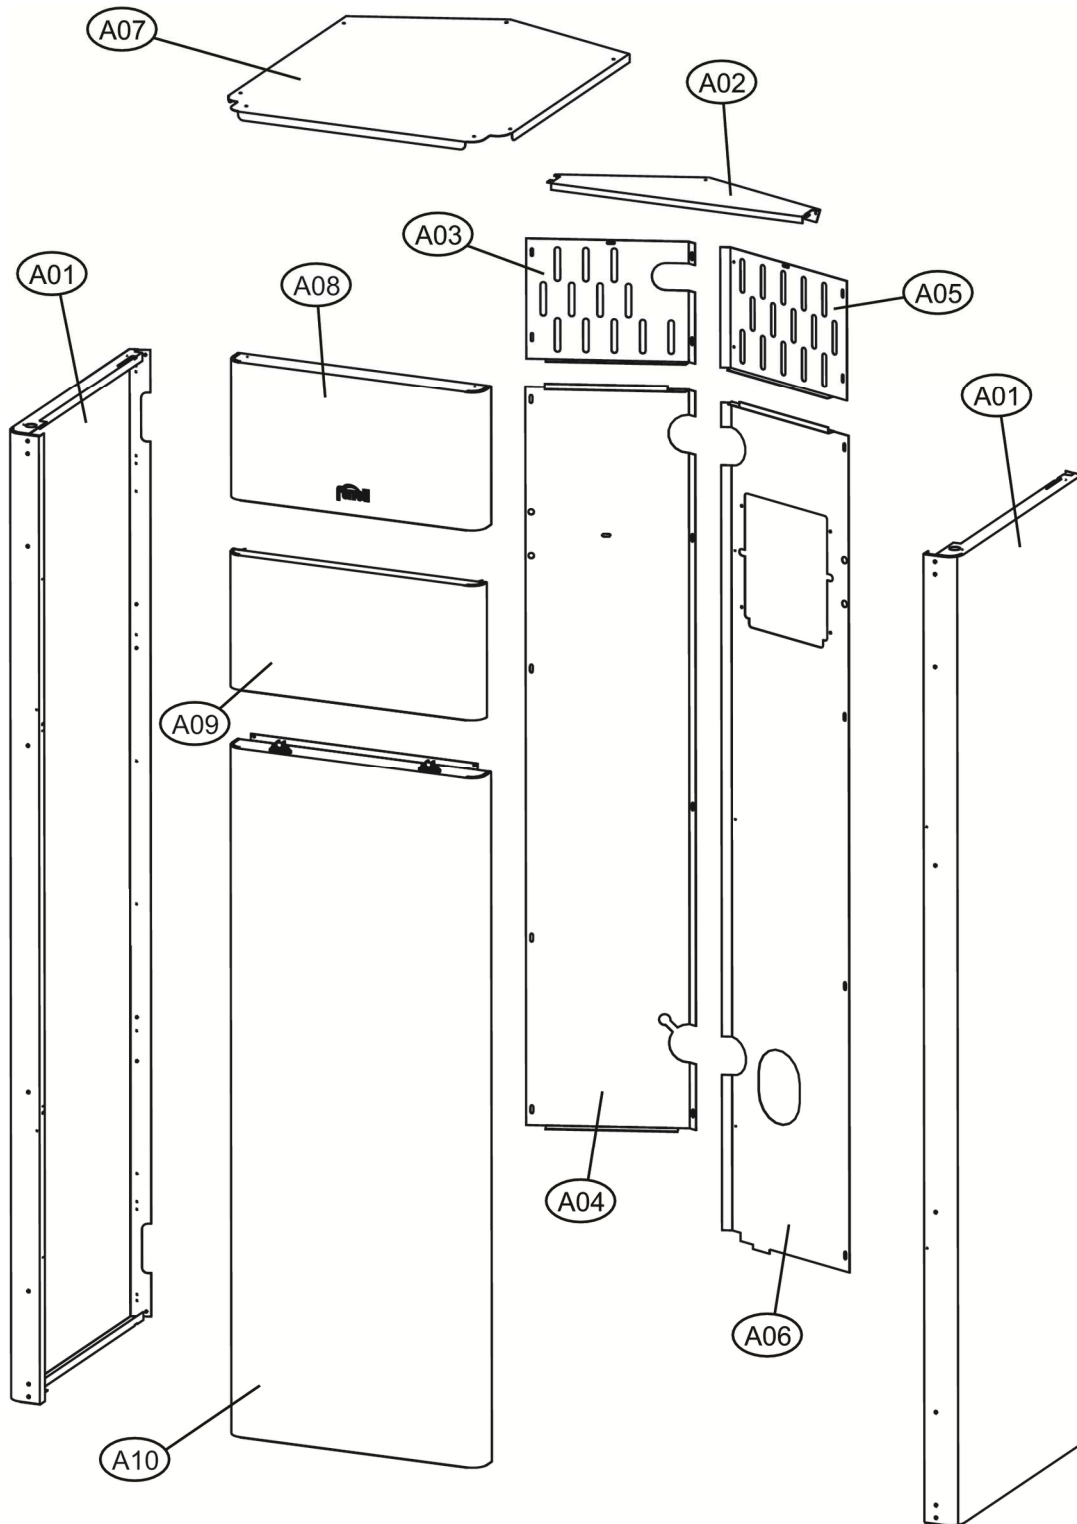

Lista Pezzi / Spare Parts / Ersatzsteile
List Onderdelen / Liste Pieces Detaches / Lista Piezas De Repuesto

OPERA 70

CODICE	EDIZIONE	MERCATO
30K1823002	15/02/2021	EU

OPERA 70

OPERA 70

OPERA 70

OPERA 70

Код	Артикул	Наименование	К-во
A01	3981L580	Панель корпуса боковая (3111G160)	1.000
A02	3980V370	Кронштейн (31232900)	1.000
A03	3980V380	Панель корпуса задняя левая SX 70 (3111F280)	1.000
A04	3980V390	Панель корпуса задняя правая SX 70 (3111F050)	1.000
A05	3980V400	Панель корпуса задняя DX 70 (3111F200)	1.000
A06	3980V410	Панель корпуса задняя DX 70 (3111F010)	1.000
A07	3980V420	Панель корпуса верхняя (3111E860)	1.000
A08	3980V430	Панель корпуса фронтальная (3111E440)	1.000
A09	3980V440	Панель корпуса фронтальная (3111E280)	1.000
A10	3980V450	Панель корпуса фронтальная (3111E360)	1.000
B01	39849370	Корпус платы (35015490)	1.000
B02	39849390	Кнопочная панель (35104800)	1.000
B03	39849402	Плата дисплей (38327032)	1.000
B04	39811480	Кнопка включения\выключения (36100460)	1.000
B05	39848472	Плата управления АВМ04КВ (36509292)	1.000
C01	39845070	Гильза 1/2"X60 (33400500)	1.000
C02	39822020	Датчик температуры SO10032 (38319330)	1.000
C03	39826690	Датчик температуры (36200050)	1.000
C04	39815060	Кран слива 3/4"Art.845F(36900400)	1.000
C05	39845080	Датчик дымовых газов (36200820)	1.000
C06	39830220	Воздухоотводчик 1/2" (36902210)	1.000
C07	39806180	Датчик давления воды H2O (36401932)	1.000
C08	39845090	Прокладка электрода RB(35323622)	1.000
C09	39849421	Электрод RB1(36703065)	1.000
C10	39848490	Уплотнение горелки RB01 (35104830)	1.000
C11	39848500	Горелка (37609480)	1.000
C12	39848510	Вентилятор 148 135W (36600280)	1.000
C13	39830390	Газовый клапан VK4115 VB (36800850)	1.000
C14	39829220	Трубка вентури (36600260)	1.000
C15	39848520	Форсунка 6,70X1 G20 (34015820)	1.000
C16	39848530	Форсунка 5,20X1 G31 (34012260)	1.000
C17	39830270	Прокладка вентилятора (35103930)	1.000
C18	39845180	Сифон (3900D080)	1.000
C19	39849440	Воздушный клапан RB01(35015670)	1.000
C20	3980V300	Адаптер дымовых газов + уплотнение 80F (35013681)	1.000
C21	3980V310	Комплект колес (35700050)	1.000