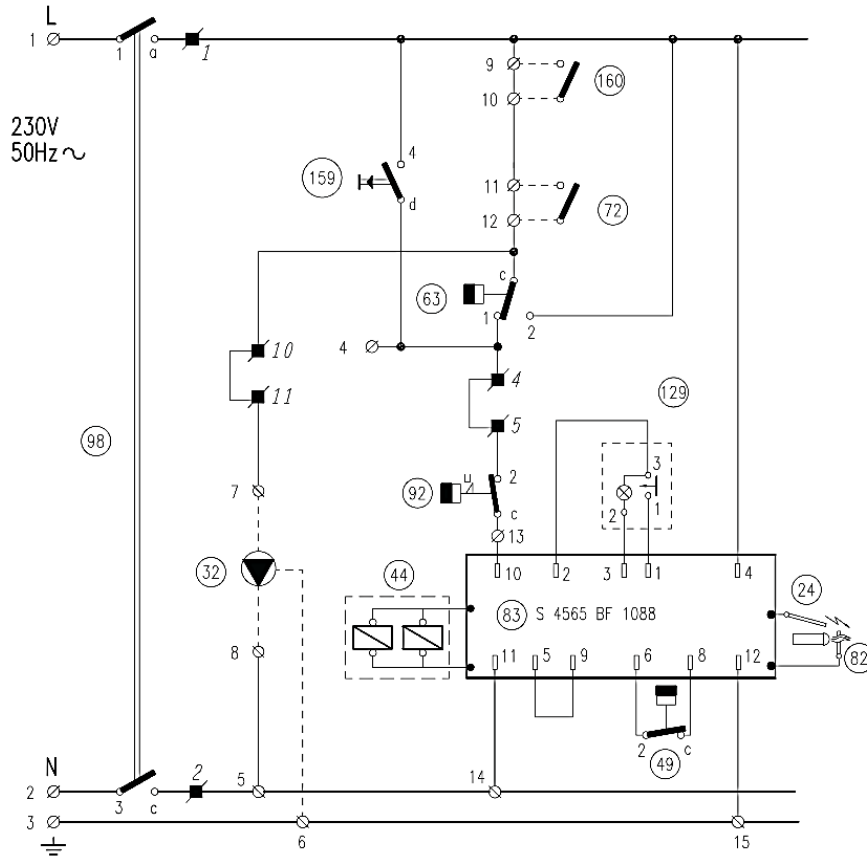

Электрическая схема PEGASUS 56

- 24. Электрод розжига.
- 32. Циркуляционный насос системы отопления.
- 44. Газовый клапан.
- 49. Предохранительный термостат.
- 63. Термостат регулировки котла.
- 72. Термостат измерения комнатной температуры.
- 82. Следящий электрод.
- 83. Электронный блок управления.
- 92. Термостат температуры дымовых газов.
- 98. Выключатель.
- 129. Кнопка сброса с сигнальной лампой.
- 159. Кнопка проверки.
- 160. Вспомогательный контакт