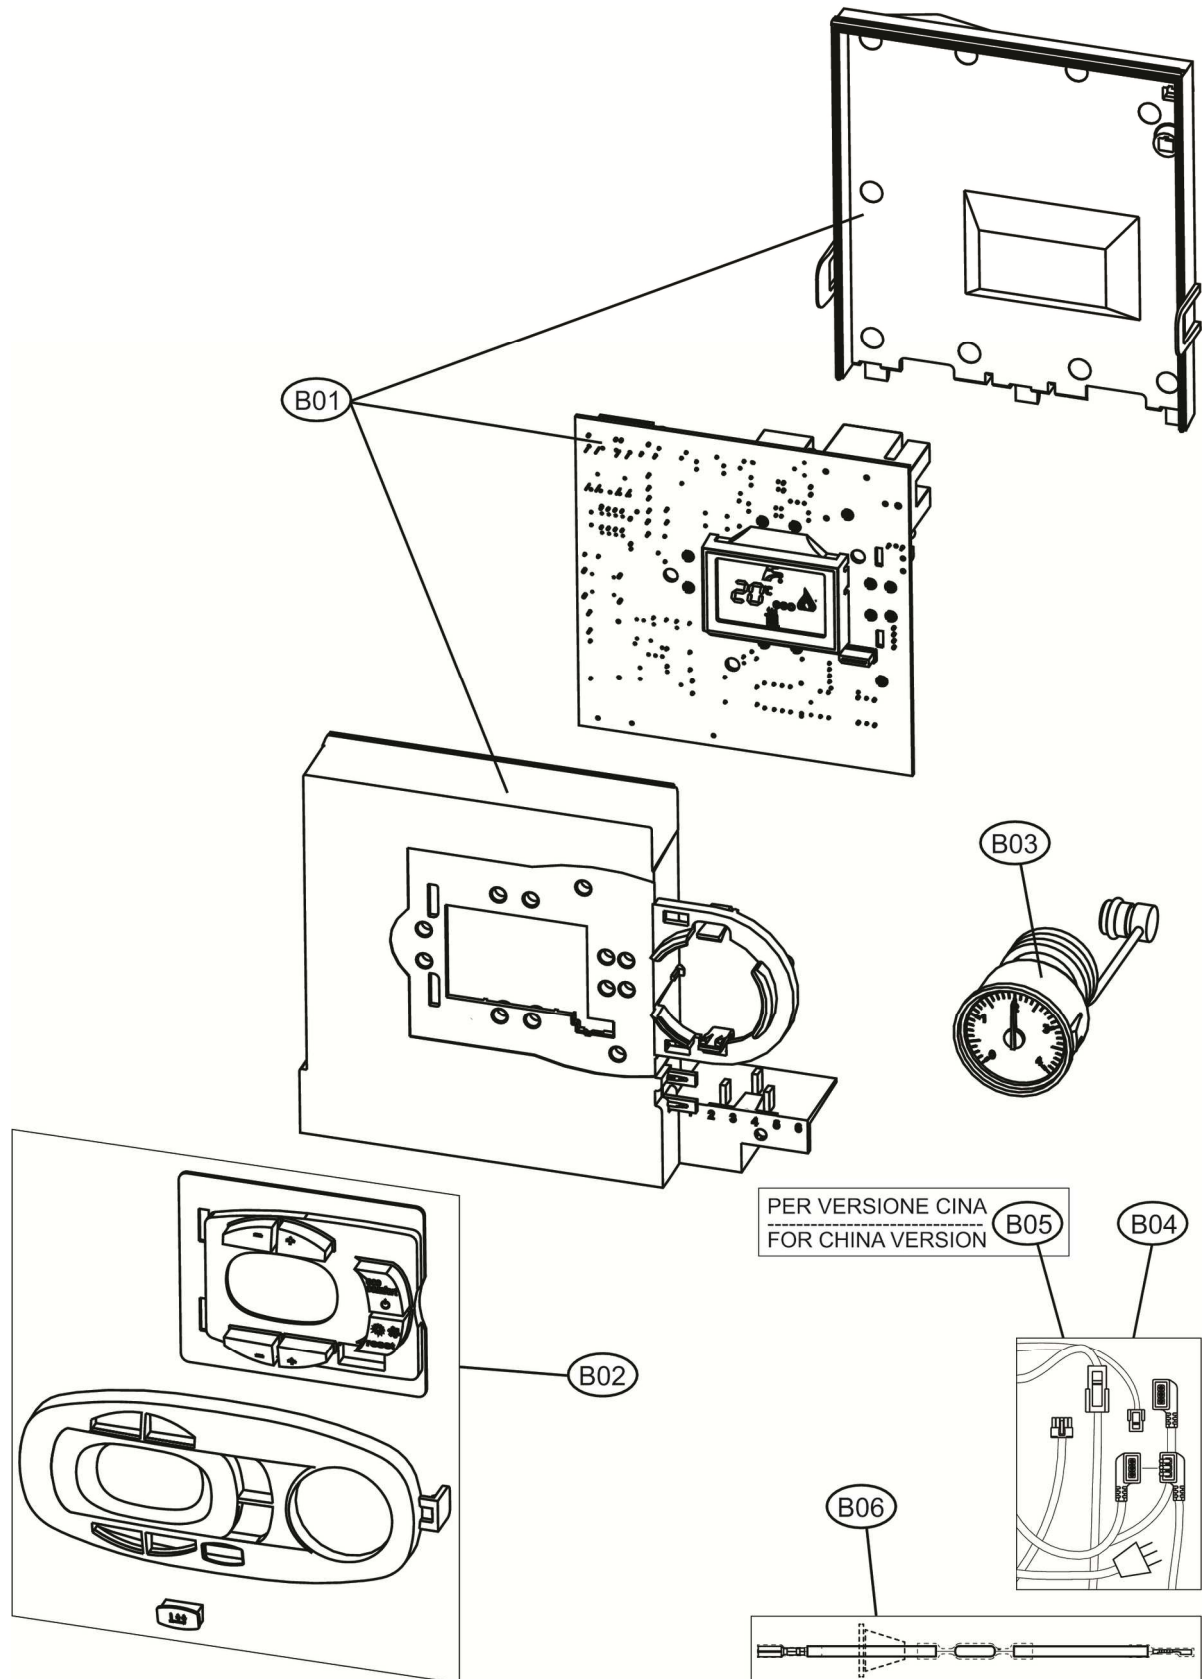

DIVATECH D HF24