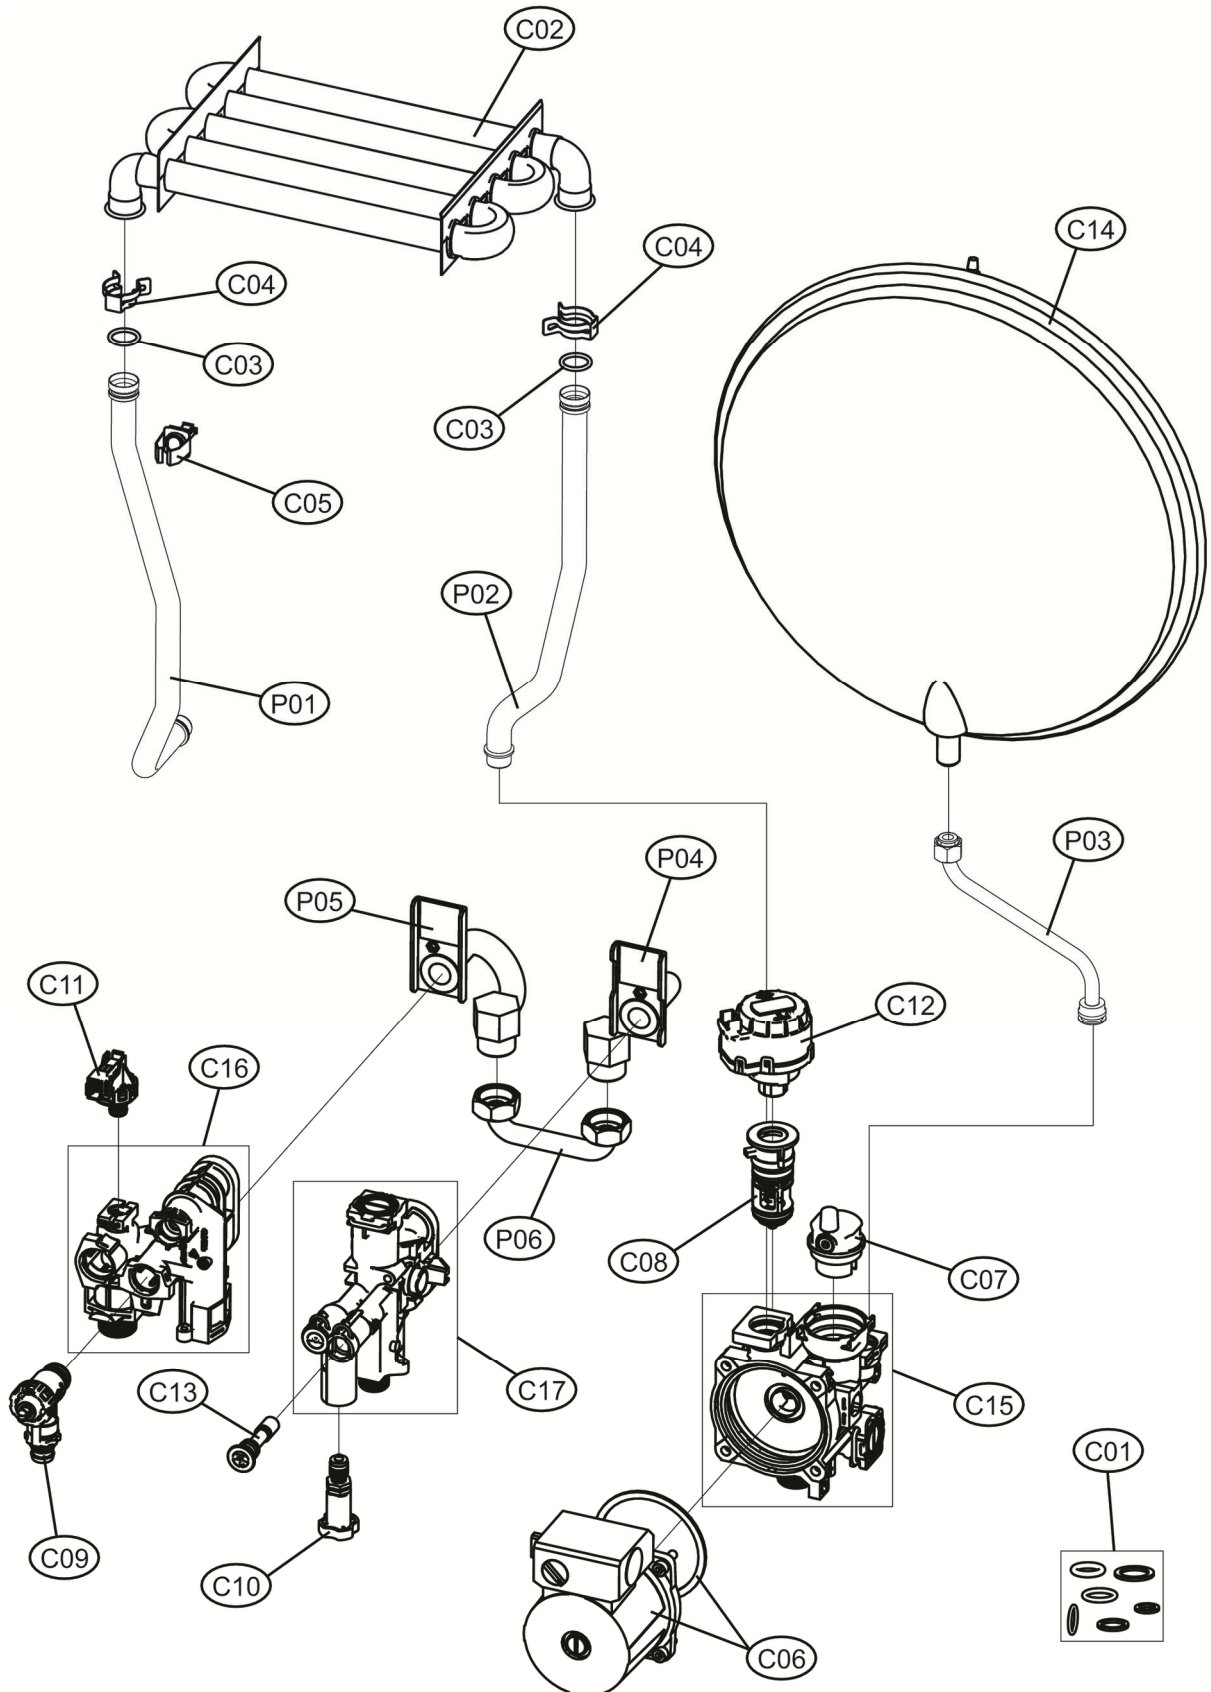

## **DIVATECH D HF24**

<b>CODICE</b>	<b>EDIZIONE</b>	<b>MERCATO</b>
<b>30K1697006</b>	<b>01/01/2021</b>	<b>EX-CN</b>

Lista Pezzi / Spare Parts / Ersatzteile  
List Onderdelen / Liste Pieces Detaches / Lista Piezas De Repuesto

## DIVATECH D HF24

# DIVATECH D HF24