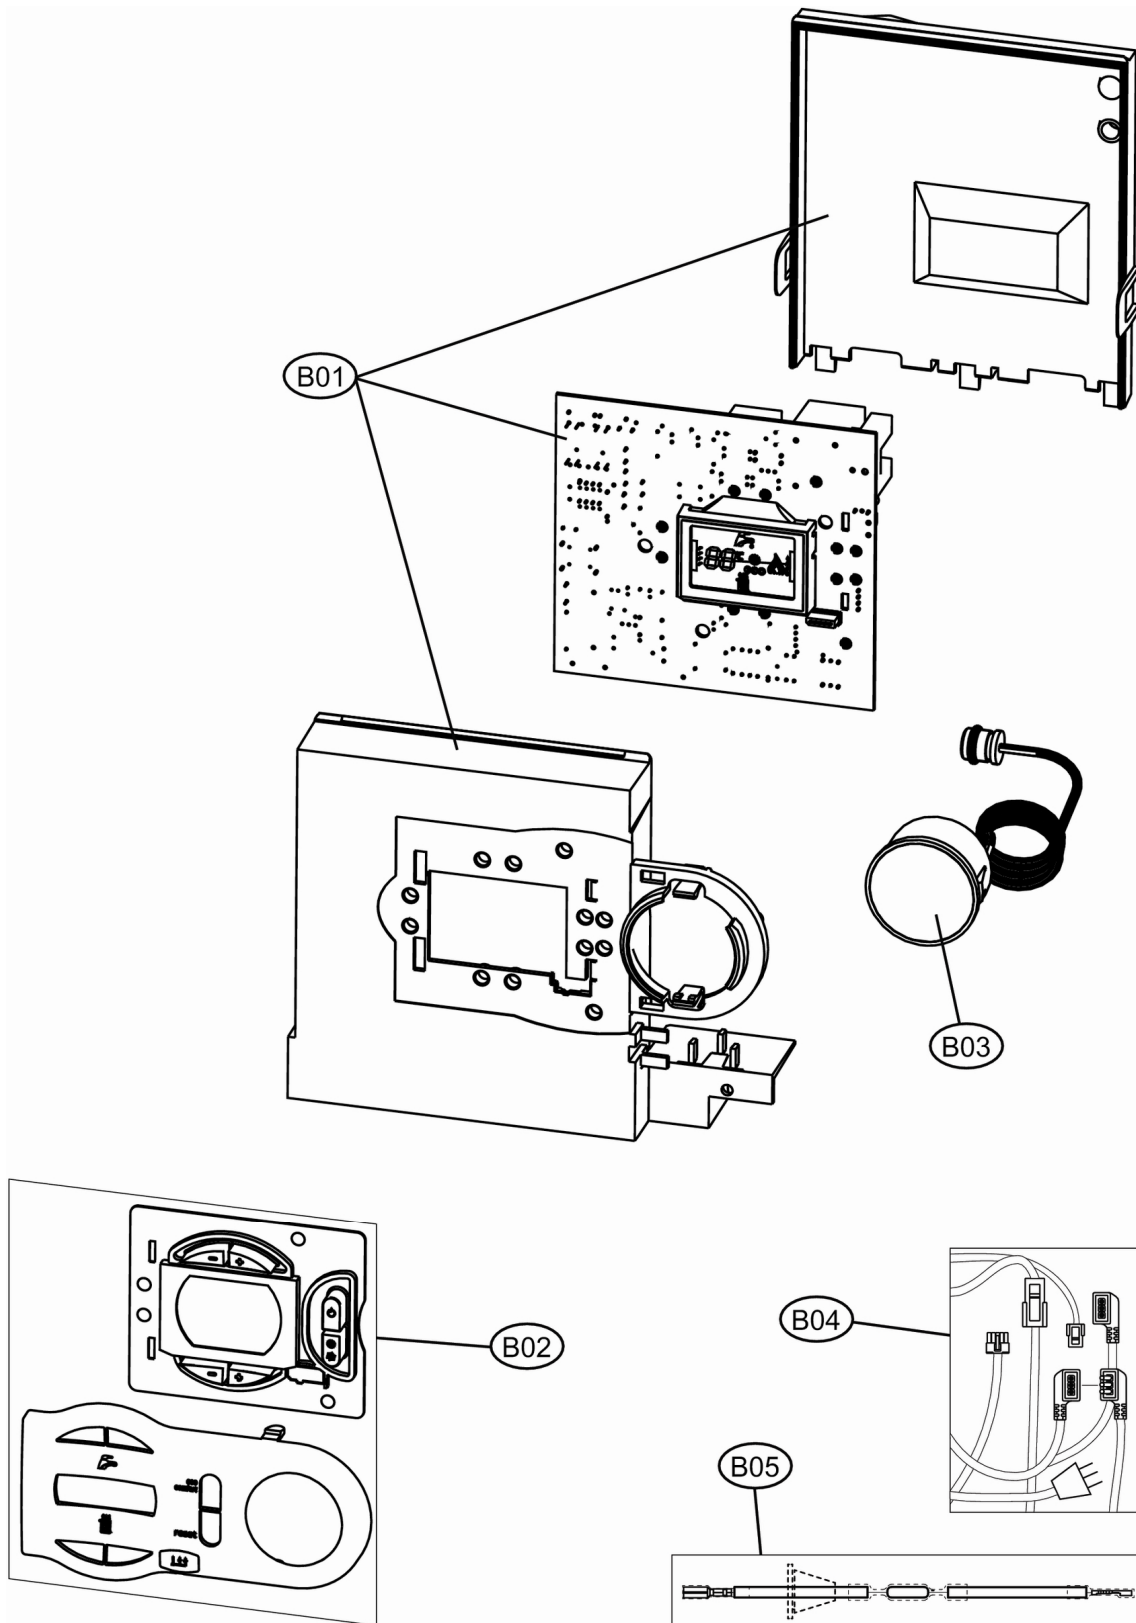

DOMIproject F32 D

DOMIproject F32 D

DOMIproject F32 D

LISTA PEZZI

POS.	CODICE	DESC.	QT.
A01	39819660	KIT MANTELLO (31115970)	1.000
B01	39841330	KIT CENTRAL.ABM01 (38325440)	1.000
B02	39841340	KIT MASCHER.ABM01 FOL(35014740)	1.000
B03	39820080	KIT IDROMETRO (36402191)	1.000
B04	39841280	KIT CAVI CABL. (38325341)	1.000
B05	39841300	KIT CAVO MONO EL. (38325341)	1.000
C01	39838050	KIT GUARNIZIONI CALD. Fm.D9F	1.000
C02	39840380	KIT 10 MOLLE SC. D14(34300930)	1.000
C03	39837700	KIT 20 GUARN.OR 13,5 (35103070)	1.000
C04	39840260	KIT 10 MOLLE SC. D18(34300940)	1.000
C05	39837690	KIT 20 GUARN.OR 17,5 (35103080)	1.000
C06	39842570	KIT SCAMB.BITERM.5T (37405890)	1.000
C07	39836720	KIT VASO ESP.10LT. (36803120)	1.000
C08	39819550	KIT SONDA TEMP. (36200730)	1.000
C09	39810230	KIT SONDA TEMP.SAN. (36200640)	1.000
C10	39820900	KIT POMPA UNIV.15-60 GRND	1.000
C11	39818220	KIT V.ARIA (39404380-39404730)	1.000
C12	39818260	KIT PRESSOST.H2O (39404710)	1.000
C13	39818270	KIT VALV.SIC. (36902760)	1.000
C14	39818550	KIT FLUSSOST.ELTEK (36400710)	1.000
C15	39818280	KIT RUBIN.CARICO (36902150)	1.000
C16	39813230	KIT 5 FILTRI FLUSS. (39402940)	1.000
C17	39818230	KIT 5 VALV.N/R (39404740)	1.000
C18	39813220	KIT 5 REG.PORT.15Lt.(36902100)	1.000
D01	39819680	KIT GUARN.CALD. Sr.ABF7	1.000
D02	39808471	KIT PRESE (35101310-35101323)	1.000
D03	39817990	KIT CURVA USC.FUMI (33301610)	1.000
D04	39819690	KIT DIAFR.FUMI (32700870-890)	1.000
D05	39818021	KIT VENTIL. (36601872)	1.000
D06	39819730	KIT BRUC.15R.m. (37608931)	1.000
D07	39819700	KIT 15 UG.1,35 m. (34009821)	1.000
D08	39819710	KIT 15 UG.0,79 gpl (34013300)	1.000
D09	39819430	KIT ELETTRODO ACC. (36702890)	1.000
D10	39820480	KIT SPIA (35102690-35102350)	1.000
D11	39820920	KIT ISOL.CAM.COMB. Sr.ABC7	1.000
D12	39841320	KIT VALV.GAS SGV (36803260)	1.000