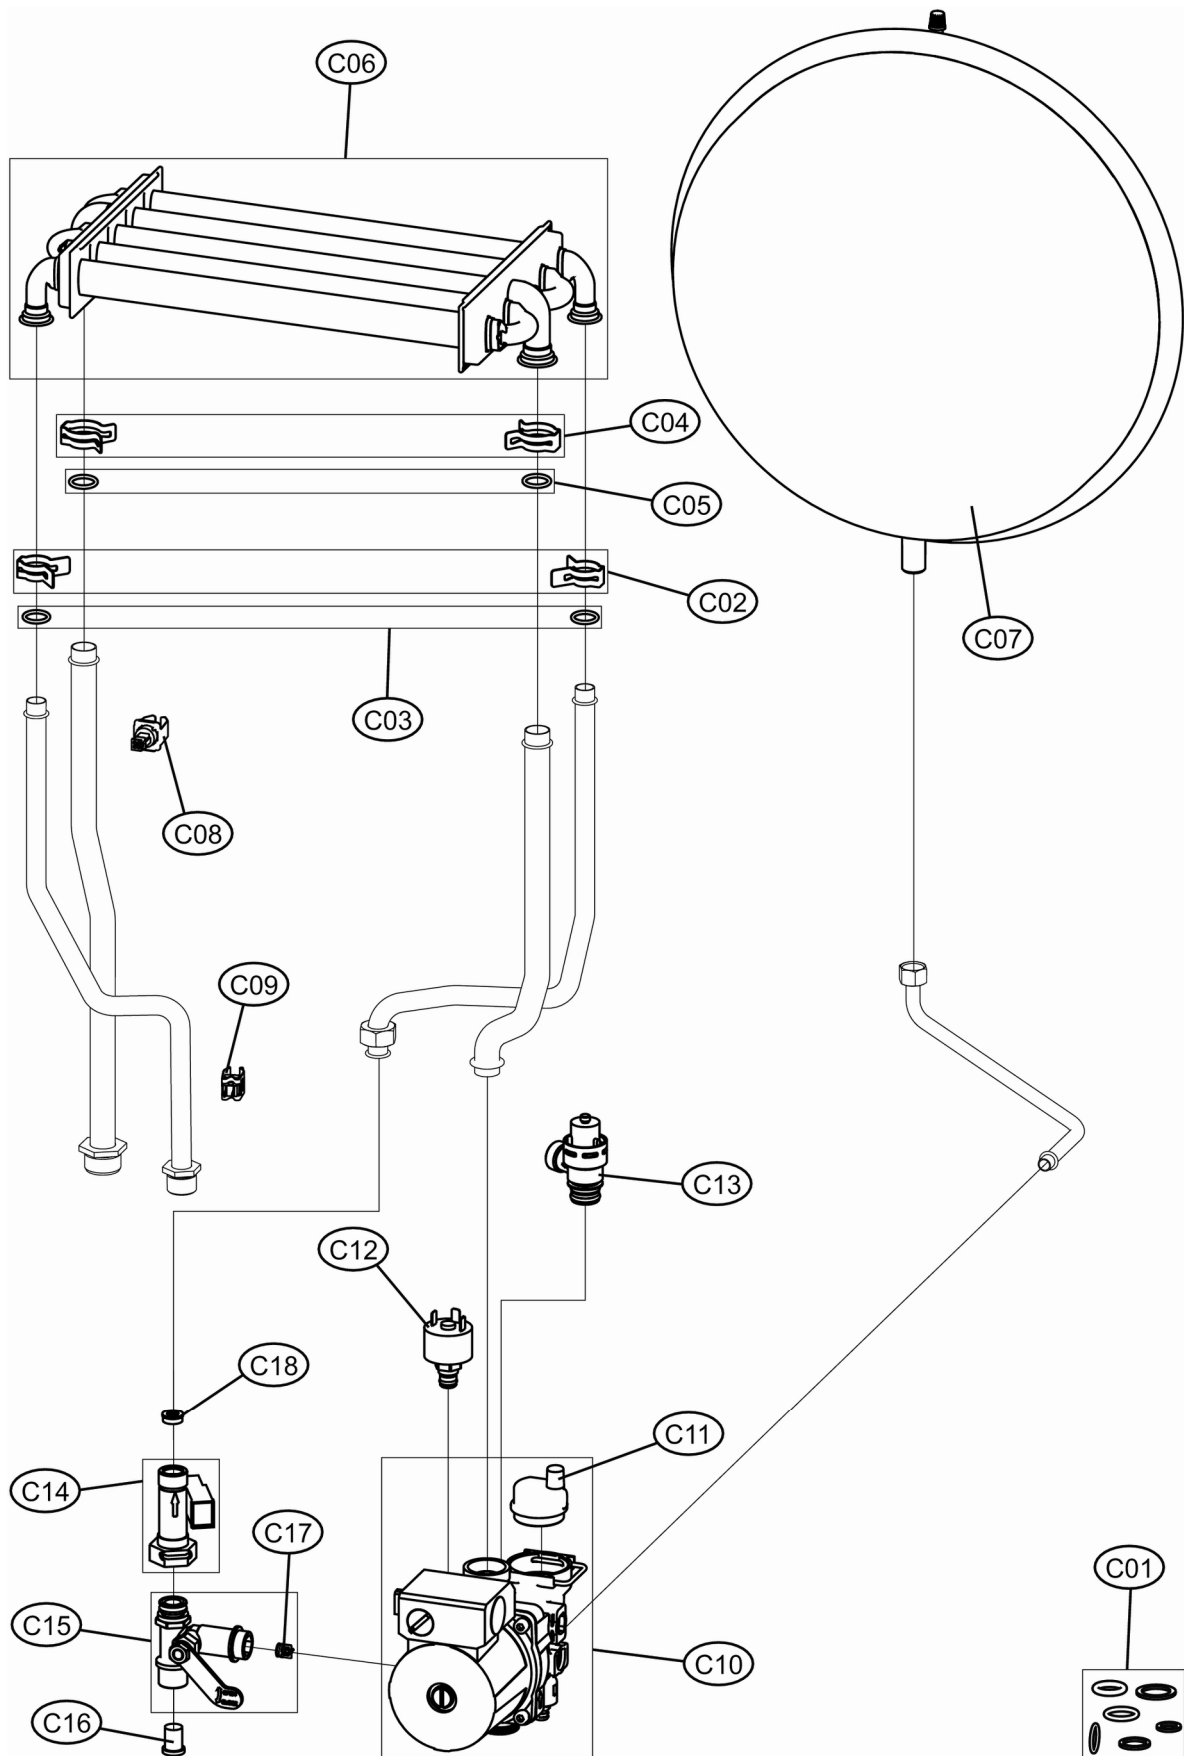

DOMIproject F32 D

DOMIproject F32 D

DOMIproject F32 D

LISTA PEZZI

POS.	CODICE	DESC.	QT.
A01	39819660	KIT MANTELLO (31115970)	1.000
B01	39841330	KIT CENTRAL.ABM01 (38325440)	1.000
B02	39841340	KIT MASCHER.ABM01 FOL(35014740)	1.000
B03	39820080	KIT IDROMETRO (36402191)	1.000
B04	39841280	KIT CAVI CABL. (38325341)	1.000
B05	39841300	KIT CAVO MONO EL. (38325341)	1.000
C01	39838050	KIT GUARNIZIONI CALD. Fm.D9F	1.000
C02	39840380	KIT 10 MOLLE SC. D14(34300930)	1.000
C03	39837700	KIT 20 GUARN.OR 13,5 (35103070)	1.000
C04	39840260	KIT 10 MOLLE SC. D18(34300940)	1.000
C05	39837690	KIT 20 GUARN.OR 17,5 (35103080)	1.000
C06	39842570	KIT SCAMB.BITERM.5T (37405890)	1.000
C07	39836720	KIT VASO ESP.10LT. (36803120)	1.000
C08	39819550	KIT SONDA TEMP. (36200730)	1.000
C09	39810230	KIT SONDA TEMP.SAN. (36200640)	1.000
C10	39820900	KIT POMPA UNIV.15-60 GRND	1.000
C11	39818220	KIT V.ARIA (39404380-39404730)	1.000
C12	39818260	KIT PRESSOST.H2O (39404710)	1.000
C13	39818270	KIT VALV.SIC. (36902760)	1.000
C14	39818550	KIT FLUSSOST.ELTEK (36400710)	1.000
C15	39818280	KIT RUBIN.CARICO (36902150)	1.000
C16	39813230	KIT 5 FILTRI FLUSS. (39402940)	1.000
C17	39818230	KIT 5 VALV.N/R (39404740)	1.000
C18	39813220	KIT 5 REG.PORT.15Lt.(36902100)	1.000
D01	39819680	KIT GUARN.CALD. Sr.ABF7	1.000
D02	39808471	KIT PRESE (35101310-35101323)	1.000
D03	39817990	KIT CURVA USC.FUMI (33301610)	1.000
D04	39819690	KIT DIAFR.FUMI (32700870-890)	1.000
D05	39818021	KIT VENTIL. (36601872)	1.000
D06	39819730	KIT BRUC.15R.m. (37608931)	1.000
D07	39819700	KIT 15 UG.1,35 m. (34009821)	1.000
D08	39819710	KIT 15 UG.0,79 gpl (34013300)	1.000
D09	39819430	KIT ELETTRODO ACC. (36702890)	1.000
D10	39820480	KIT SPIA (35102690-35102350)	1.000
D11	39820920	KIT ISOL.CAM.COMB. Sr.ABC7	1.000
D12	39841320	KIT VALV.GAS SGV (36803260)	1.000