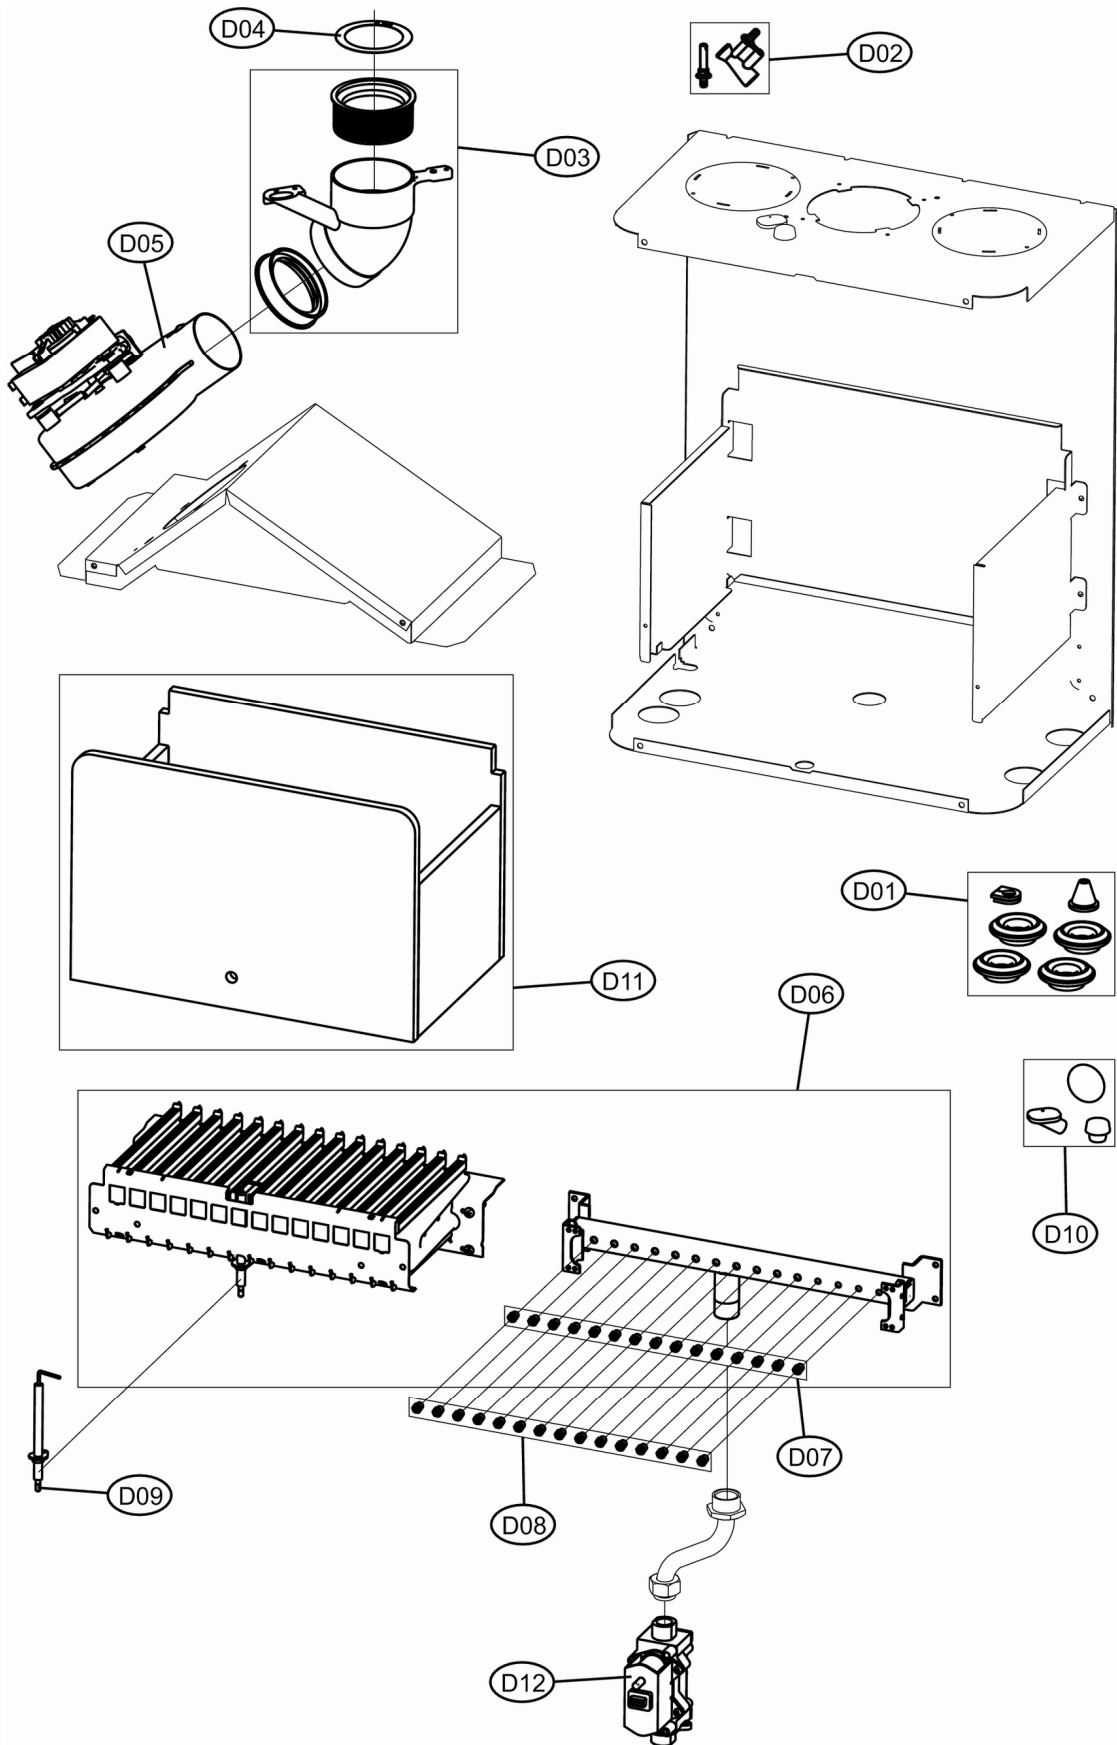

DOMIproject F32 D

DOMIproject F32 D

DOMIproject F32 D

LISTA PEZZI

POS.	CODICE	DESC.	QT.
A01	39819660	KIT MANTELLO (31115970)	1.000
B01	39841330	KIT CENTRAL.ABM01 (38325440)	1.000
B02	39841340	KIT MASCHER.ABM01 FOL(35014740)	1.000
B03	39820080	KIT IDROMETRO (36402191)	1.000
B04	39841280	KIT CAVI CABL. (38325341)	1.000
B05	39841300	KIT CAVO MONO EL. (38325341)	1.000
C01	39838050	KIT GUARNIZIONI CALD. Fm.D9F	1.000
C02	39840380	KIT 10 MOLLE SC. D14(34300930)	1.000
C03	39837700	KIT 20 GUARN.OR 13,5 (35103070)	1.000
C04	39840260	KIT 10 MOLLE SC. D18(34300940)	1.000
C05	39837690	KIT 20 GUARN.OR 17,5 (35103080)	1.000
C06	39842570	KIT SCAMB.BITERM.5T (37405890)	1.000
C07	39836720	KIT VASO ESP.10LT. (36803120)	1.000
C08	39819550	KIT SONDA TEMP. (36200730)	1.000
C09	39810230	KIT SONDA TEMP.SAN. (36200640)	1.000
C10	39820900	KIT POMPA UNIV.15-60 GRND	1.000
C11	39818220	KIT V.ARIA (39404380-39404730)	1.000
C12	39818260	KIT PRESSOST.H2O (39404710)	1.000
C13	39818270	KIT VALV.SIC. (36902760)	1.000
C14	39818550	KIT FLUSSOST.ELTEK (36400710)	1.000
C15	39818280	KIT RUBIN.CARICO (36902150)	1.000
C16	39813230	KIT 5 FILTRI FLUSS. (39402940)	1.000
C17	39818230	KIT 5 VALV.N/R (39404740)	1.000
C18	39813220	KIT 5 REG.PORT.15Lt.(36902100)	1.000
D01	39819680	KIT GUARN.CALD. Sr.ABF7	1.000
D02	39808471	KIT PRESE (35101310-35101323)	1.000
D03	39817990	KIT CURVA USC.FUMI (33301610)	1.000
D04	39819690	KIT DIAFR.FUMI (32700870-890)	1.000
D05	39818021	KIT VENTIL. (36601872)	1.000
D06	39819730	KIT BRUC.15R.m. (37608931)	1.000
D07	39819700	KIT 15 UG.1,35 m. (34009821)	1.000
D08	39819710	KIT 15 UG.0,79 gpl (34013300)	1.000
D09	39819430	KIT ELETTRODO ACC. (36702890)	1.000
D10	39820480	KIT SPIA (35102690-35102350)	1.000
D11	39820920	KIT ISOL.CAM.COMB. Sr.ABC7	1.000
D12	39841320	KIT VALV.GAS SGV (36803260)	1.000