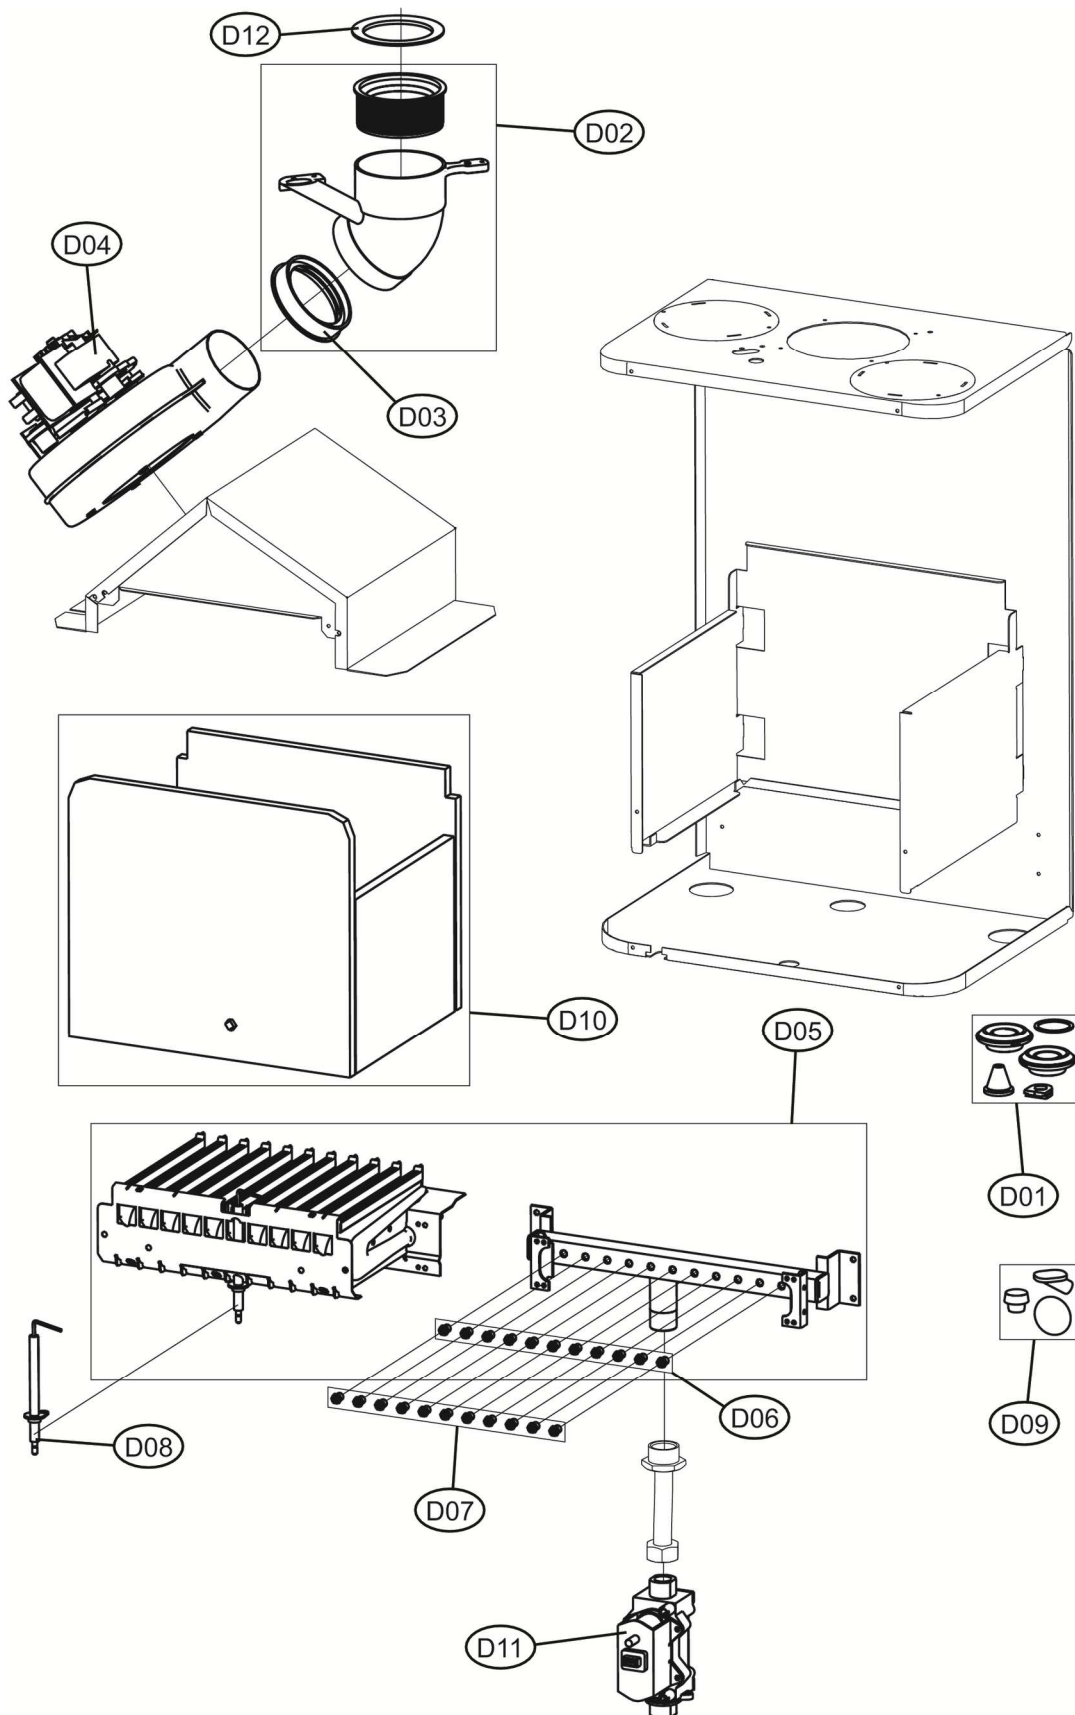

DIVAtech F24 D

DIVAtech F24 D

DIVAtech F24 D

DIVAtech F24 D

DIVAtech F24 D

LISTA PEZZI

POS.	CODICE	DESC.	QT.
A01	39822310	KIT MANTELLO "FOL"(31120290)	1.000
B01	39841331	KIT CENTRAL.ABM01 (38325441)	1.000
B02	39842150	KIT MASCHER.ABM01 FOL(35014920)	1.000
B03	39820080	KIT IDROMETRO (36402191)	1.000
B04	39842180	KIT CAVI CABL. (38325590)	1.000
B05	39841300	KIT CAVO MONO EL. (38325341)	1.000
B06	39843330	KIT SCHEDA CAR.H2O (36509180)	1.000
C01	39842140	KIT GUARN.CALD. SR.AEC4-AEF4	1.000
C02	39820420	KIT SCAMB.MONOTERM. (37404080)	1.000
C03	39844180	KIT 20 GUARN.OR 123 (35100860)	1.000
C04	39840260	KIT 10 MOLLE SC. D18(34300940)	1.000
C05	39819550	KIT SONDA TEMP.MAN. (36200730)	1.000
C06	39810230	KIT SONDA TEMP.SAN. (36200640)	1.000
C07	39842111	KIT VALV.3VIE 230V (36902940)	1.000
C08	39842120	KIT MOTORE 31650049 (36602130)	1.000
C09	39842130	KIT SCAMB.10P ZB190 (37405870)	1.000
C10	39830560	KIT RACC.SCAMB.L.R. (36902250)	1.000
C11	39818451	KIT POMPA UNIV. 5 MT RP-SEPAR	1.000
C12	39818220	KIT V.ARIA (39404380-39404730)	1.000
C13	39808980	KIT RUB.3/8" Tp.5014(36901470)	1.000
C14	39818552	KIT FLUSSOST.BITRON (36400712)	1.000
C15	39813230	KIT 5 FILTRI FLUSS. (39402940)	1.000
C16	39818260	KIT PRESSOST.H2O (39404710)	1.000
C17	39818270	KIT VALV.SIC. (36902760)	1.000
C18	39818791	KIT 10 VALV.N/R. (36902191)	1.000
C19	39813010	KIT 5 REG.PORT.10Lt.(36902080)	1.000
C20	39841230	KIT VASO ESP.8LT. (36800780)	1.000
D01	39819680	KIT GUARN.CALD. Sr.ABF7	1.000
D02	39817990	KIT CURVA USC.FUMI (33301610)	1.000
D03	39843790	KIT GUARN.VENTIL. (35102280)	1.000
D04	39846780	KIT VENTIL. 24Kw D (36602070)	1.000
D05	39819631	KIT BRUC.11R.m. (37608912)	1.000
D06	39819590	KIT 11 UG.135(34009821)+DF.500	1.000
D07	39819600	KIT 11 UG.0,79 gpl (34013300)	1.000
D08	39819431	KIT ELETTRODO ACC. (36702891)	1.000
D09	39820480	KIT SPIA (35102690-35102350)	1.000
D10	39820070	KIT ISOL.CAM.COMB. Sr.ABC4	1.000
D11	39841320	KIT VALV.GAS SGV (36803260)	1.000
D12	39819460	KIT DIAFR.FUMI Di.43-47	1.000