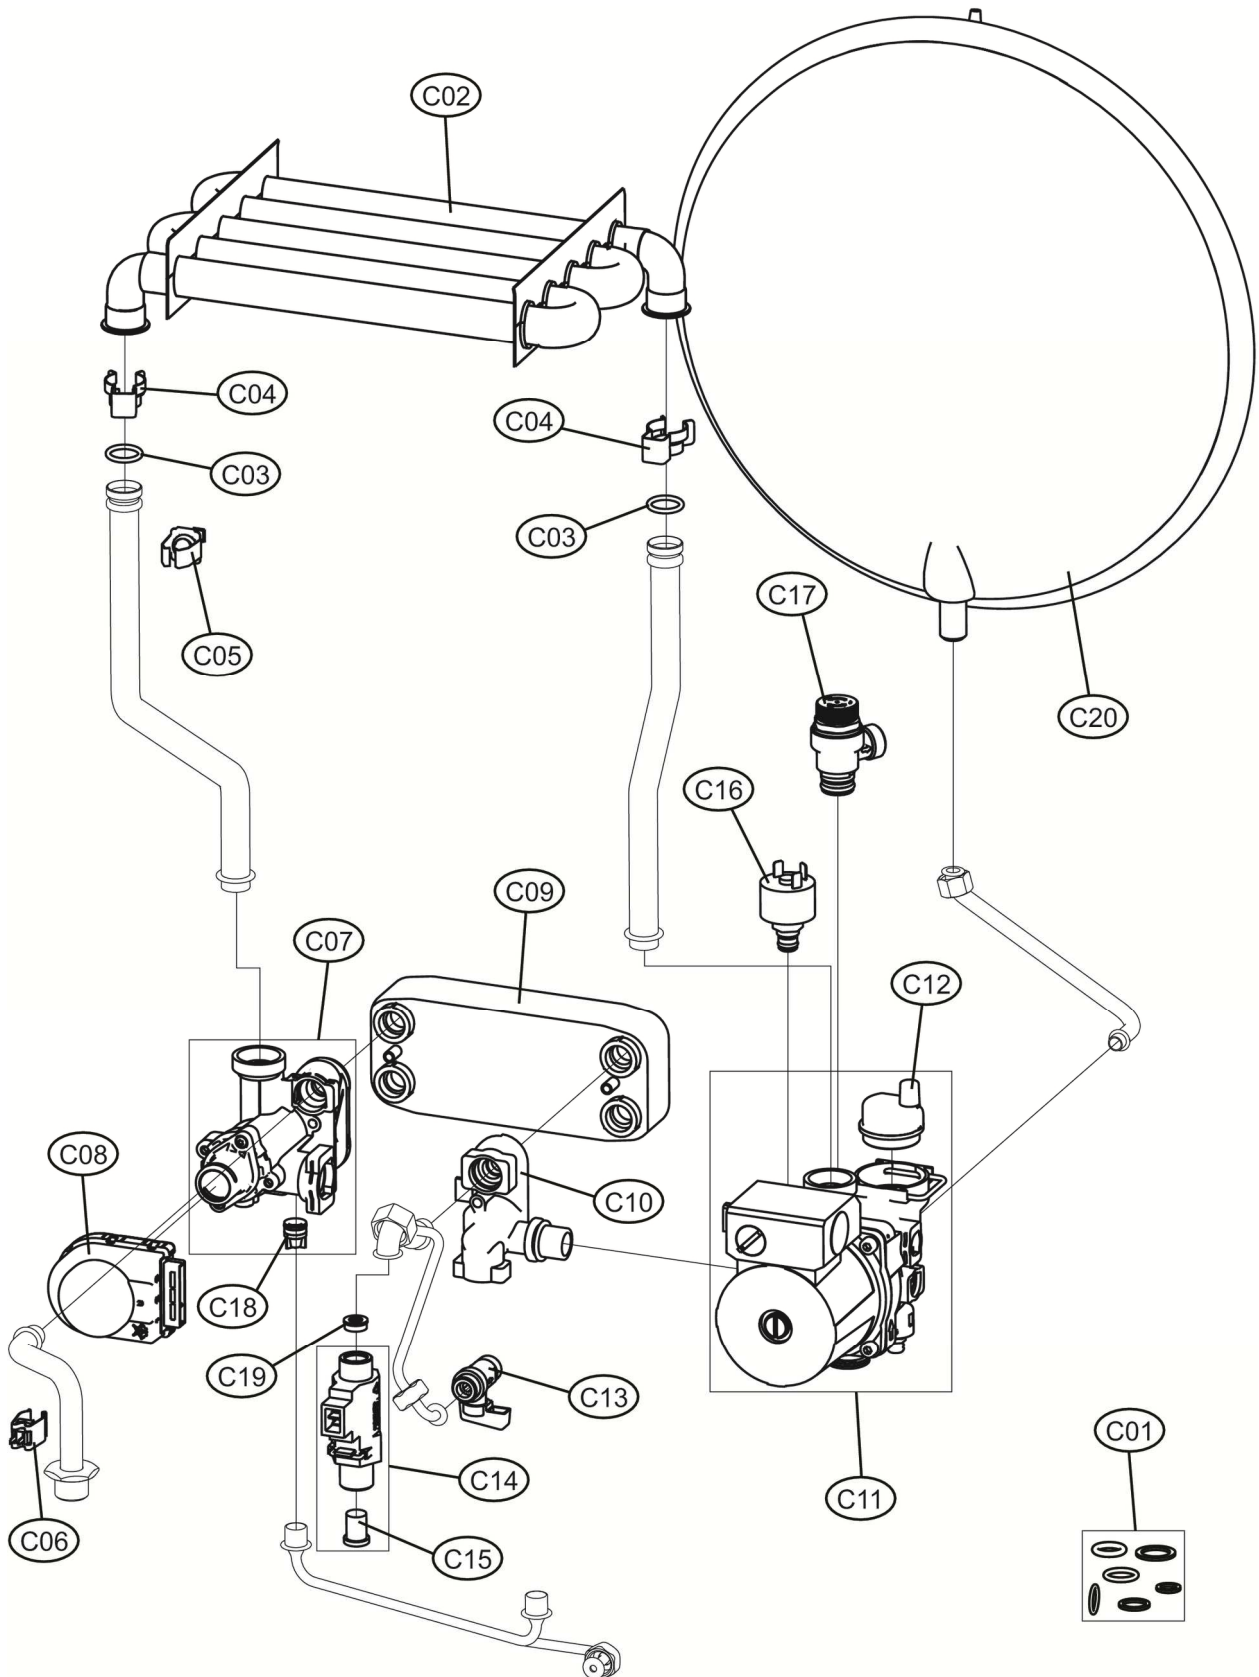

DIVAtech F24 D

DIVAtech F24 D

DIVAtech F24 D

DIVAtech F24 D

DIVAtech F24 D

LISTA PEZZI

POS.	CODICE	DESC.	QT.
A01	39822310	KIT MANTELLO "FOL"(31120290)	1.000
B01	39841331	KIT CENTRAL.ABM01 (38325441)	1.000
B02	39842150	KIT MASCHER.ABM01 FOL(35014920)	1.000
B03	39820080	KIT IDROMETRO (36402191)	1.000
B04	39842180	KIT CAVI CABL. (38325590)	1.000
B05	39841300	KIT CAVO MONO EL. (38325341)	1.000
B06	39843330	KIT SCHEDA CAR.H2O (36509180)	1.000
C01	39842140	KIT GUARN.CALD. SR.AEC4-AEF4	1.000
C02	39820420	KIT SCAMB.MONOTERM. (37404080)	1.000
C03	39844180	KIT 20 GUARN.OR 123 (35100860)	1.000
C04	39840260	KIT 10 MOLLE SC. D18(34300940)	1.000
C05	39819550	KIT SONDA TEMP.MAN. (36200730)	1.000
C06	39810230	KIT SONDA TEMP.SAN. (36200640)	1.000
C07	39842111	KIT VALV.3VIE 230V (36902940)	1.000
C08	39842120	KIT MOTORE 31650049 (36602130)	1.000
C09	39842130	KIT SCAMB.10P ZB190 (37405870)	1.000
C10	39830560	KIT RACC.SCAMB.L.R. (36902250)	1.000
C11	39818451	KIT POMPA UNIV. 5 MT RP-SEPAR	1.000
C12	39818220	KIT V.ARIA (39404380-39404730)	1.000
C13	39808980	KIT RUB.3/8" Tp.5014(36901470)	1.000
C14	39818552	KIT FLUSSOST.BITRON (36400712)	1.000
C15	39813230	KIT 5 FILTRI FLUSS. (39402940)	1.000
C16	39818260	KIT PRESSOST.H2O (39404710)	1.000
C17	39818270	KIT VALV.SIC. (36902760)	1.000
C18	39818791	KIT 10 VALV.N/R. (36902191)	1.000
C19	39813010	KIT 5 REG.PORT.10Lt.(36902080)	1.000
C20	39841230	KIT VASO ESP.8LT. (36800780)	1.000
D01	39819680	KIT GUARN.CALD. Sr.ABF7	1.000
D02	39817990	KIT CURVA USC.FUMI (33301610)	1.000
D03	39843790	KIT GUARN.VENTIL. (35102280)	1.000
D04	39846780	KIT VENTIL. 24Kw D (36602070)	1.000
D05	39819631	KIT BRUC.11R.m. (37608912)	1.000
D06	39819590	KIT 11 UG.135(34009821)+DF.500	1.000
D07	39819600	KIT 11 UG.0,79 gpl (34013300)	1.000
D08	39819431	KIT ELETTRODO ACC. (36702891)	1.000
D09	39820480	KIT SPIA (35102690-35102350)	1.000
D10	39820070	KIT ISOL.CAM.COMB. Sr.ABC4	1.000
D11	39841320	KIT VALV.GAS SGV (36803260)	1.000
D12	39819460	KIT DIAFR.FUMI Di.43-47	1.000