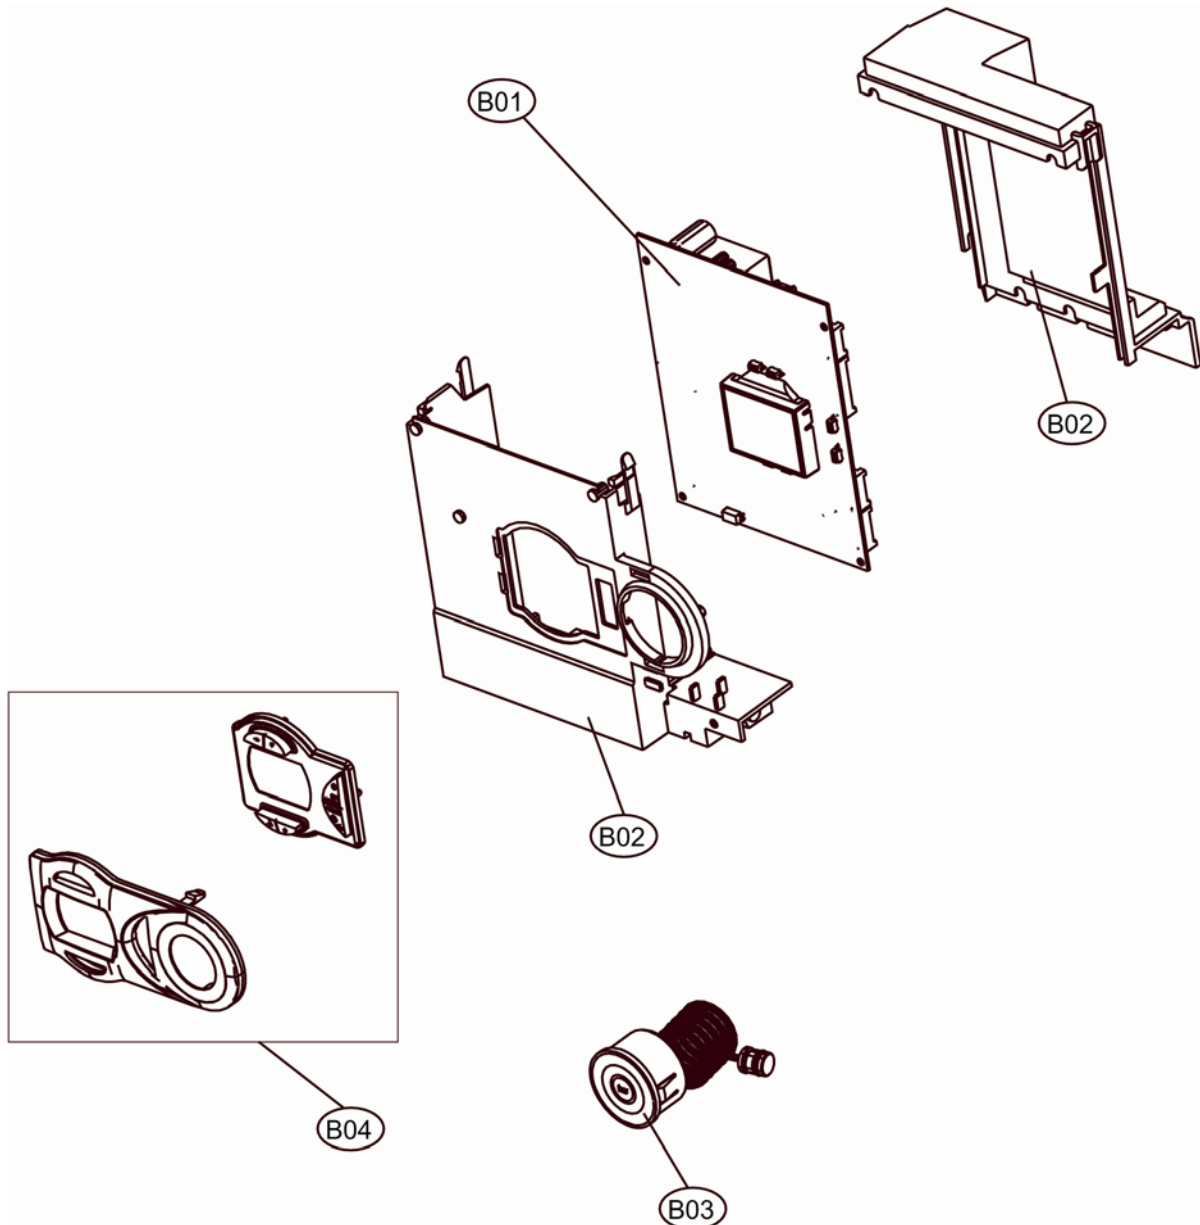

ECONCEPT tech 35C