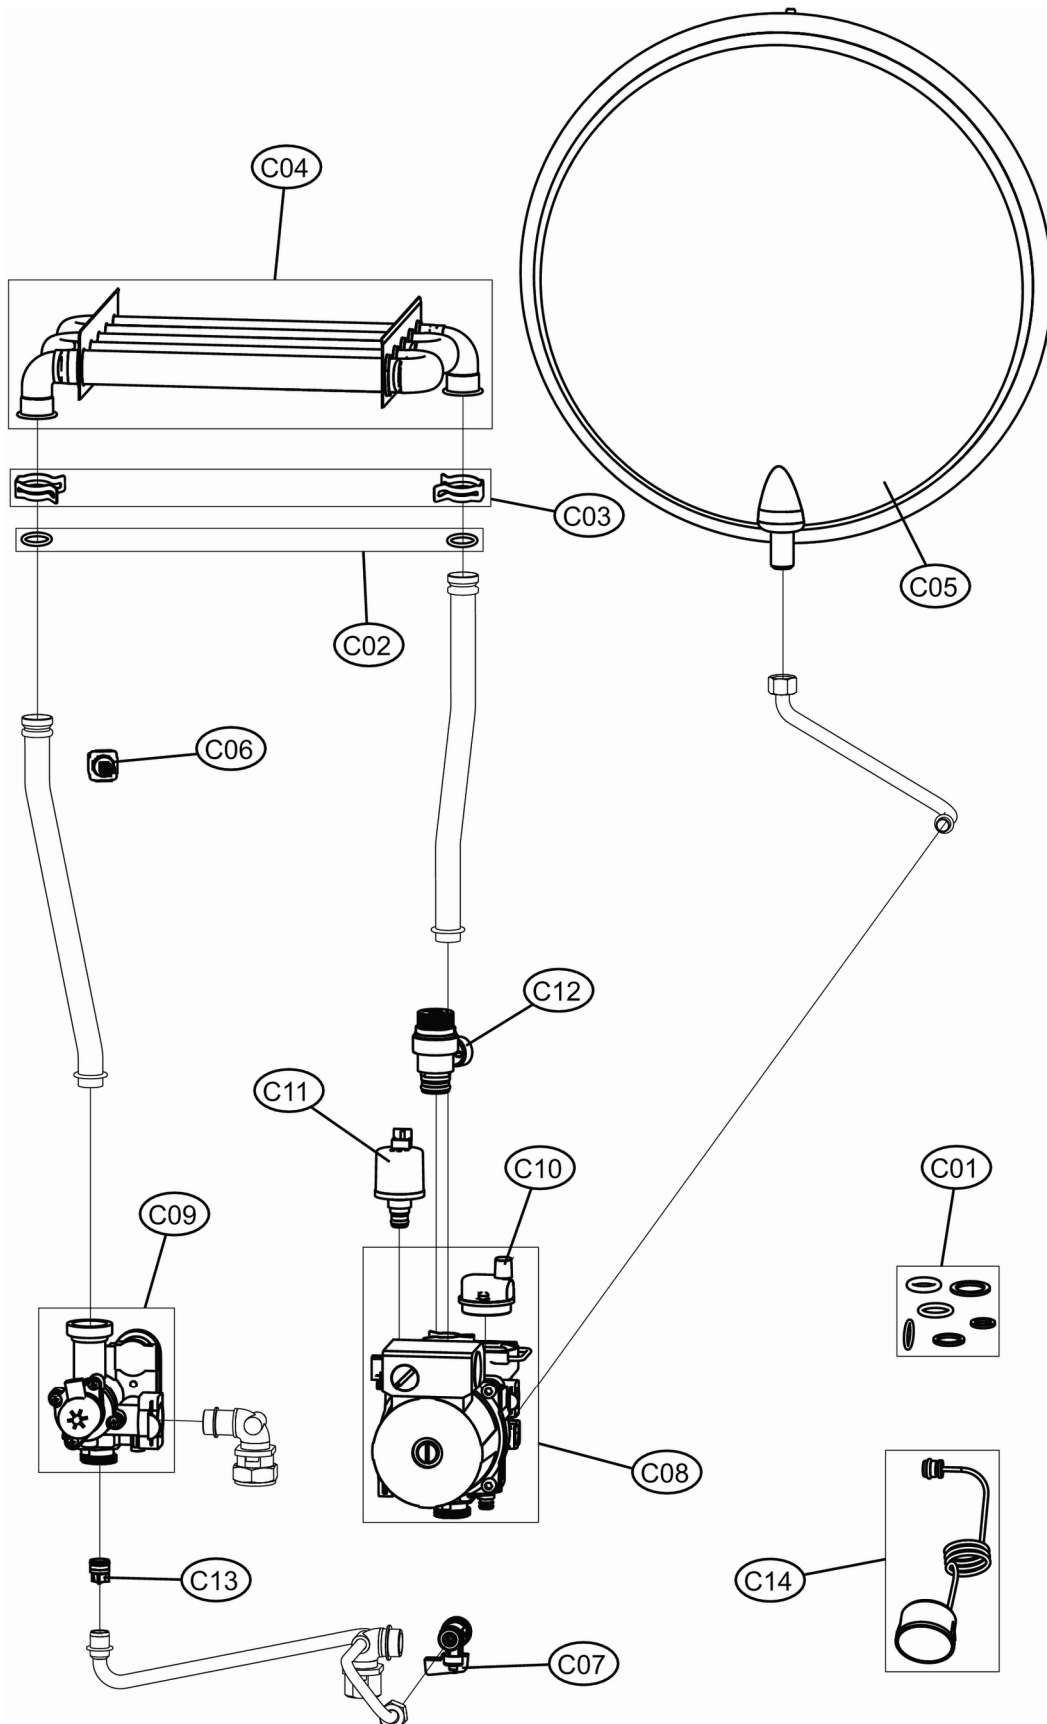

Lista Pezzi / Spare Parts / Ersatzteile
List Onderdelen / Liste Pieces Detaches / Lista Piezas De Repuesto

DIVAtop HF24

CODICE	EDIZIONE	MERCATO
30K0761000	23/03/2009	WF

DIVAtop HF24

DIVAtop HF24

DIVAtop HF24

DIVAtop HF24

DIVAtop HF24

LISTA PEZZI

POS.	CODICE	DESC.	QT.
A01	39836670	KIT FIANCO DEX. (3110G910)	1.000
A02	39836680	KIT FIANCO SIN. (3110G930)	1.000
A03	39820370	KIT PANNELLO A."FOL"(31116580)	1.000
B01	39836690	KIT SCATOLA ELETTR. (35012290)	1.000
B02	39820390	KIT PORTASCHEDA (35011950)	1.000
B03	39828411	KIT CENTRALINA EL. (36508462)	1.000
B04	39820410	KIT SCHEDA EL.DSP05 (38321600)	1.000
C01	39836640	KIT GUARN.CALD. Fm.AC	1.000
C02	39837690	KIT 20 GUARN.OR 17,5 (35103080)	1.000
C03	39840260	KIT 10 MOLLE SC. D18(34300940)	1.000
C04	39820420	KIT SCAMB.MONOTERM. (37404080)	1.000
C05	39841230	KIT VASO ESP.8LT. (36800780)	1.000
C06	39819550	KIT SONDA TEMP. (36200730)	1.000
C07	39808980	KIT RUB.3/8" Tp.5014(36901470)	1.000
C08	39818450	KIT POMPA UNIV.15-50 GRND	1.000
C09	39828210	KIT VALV.3VIE (36902320)	1.000
C10	39818220	KIT V.ARIA (39404380-39404730)	1.000
C11	39818770	KIT TRASDUTT.PRESS.(36402100)	1.000
C12	39818270	KIT VALV.SIC. (36902760)	1.000
C13	39818790	KIT 10 VALV.N/R. (36902190)	1.000
C14	39818210	KIT IDROMETRO (36402070)	1.000
D01	39820470	KIT GUARN.CALD. Sr.ACF4	1.000
D02	39808471	KIT PRESE (35101310-35101323)	1.000
D03	39817550	KIT VENTIL. (36601851)	1.000
D04	39819610	KIT ISOL.CAM.COMB.Sr.ABC4-ABF4	1.000
D05	39819430	KIT Elettrodo ACC. (36702890)	1.000
D06	39819630	KIT BRUC.11R.m. (37608911)	1.000
D07	39817850	KIT VALV.GAS (36800420)	1.000
D08	39819590	KIT 11 UG.135(34009821)+DF.500	1.000
D09	39819600	KIT 11 UG.0,79 gpl (34013300)	1.000
D10	39817990	KIT CURVA USC.FUMI (33301610)	1.000
D11	39828420	KIT TRASDUTT.PRESS. (36402290)	1.000
D12	39820480	KIT SPIA (35102690-35102350)	1.000