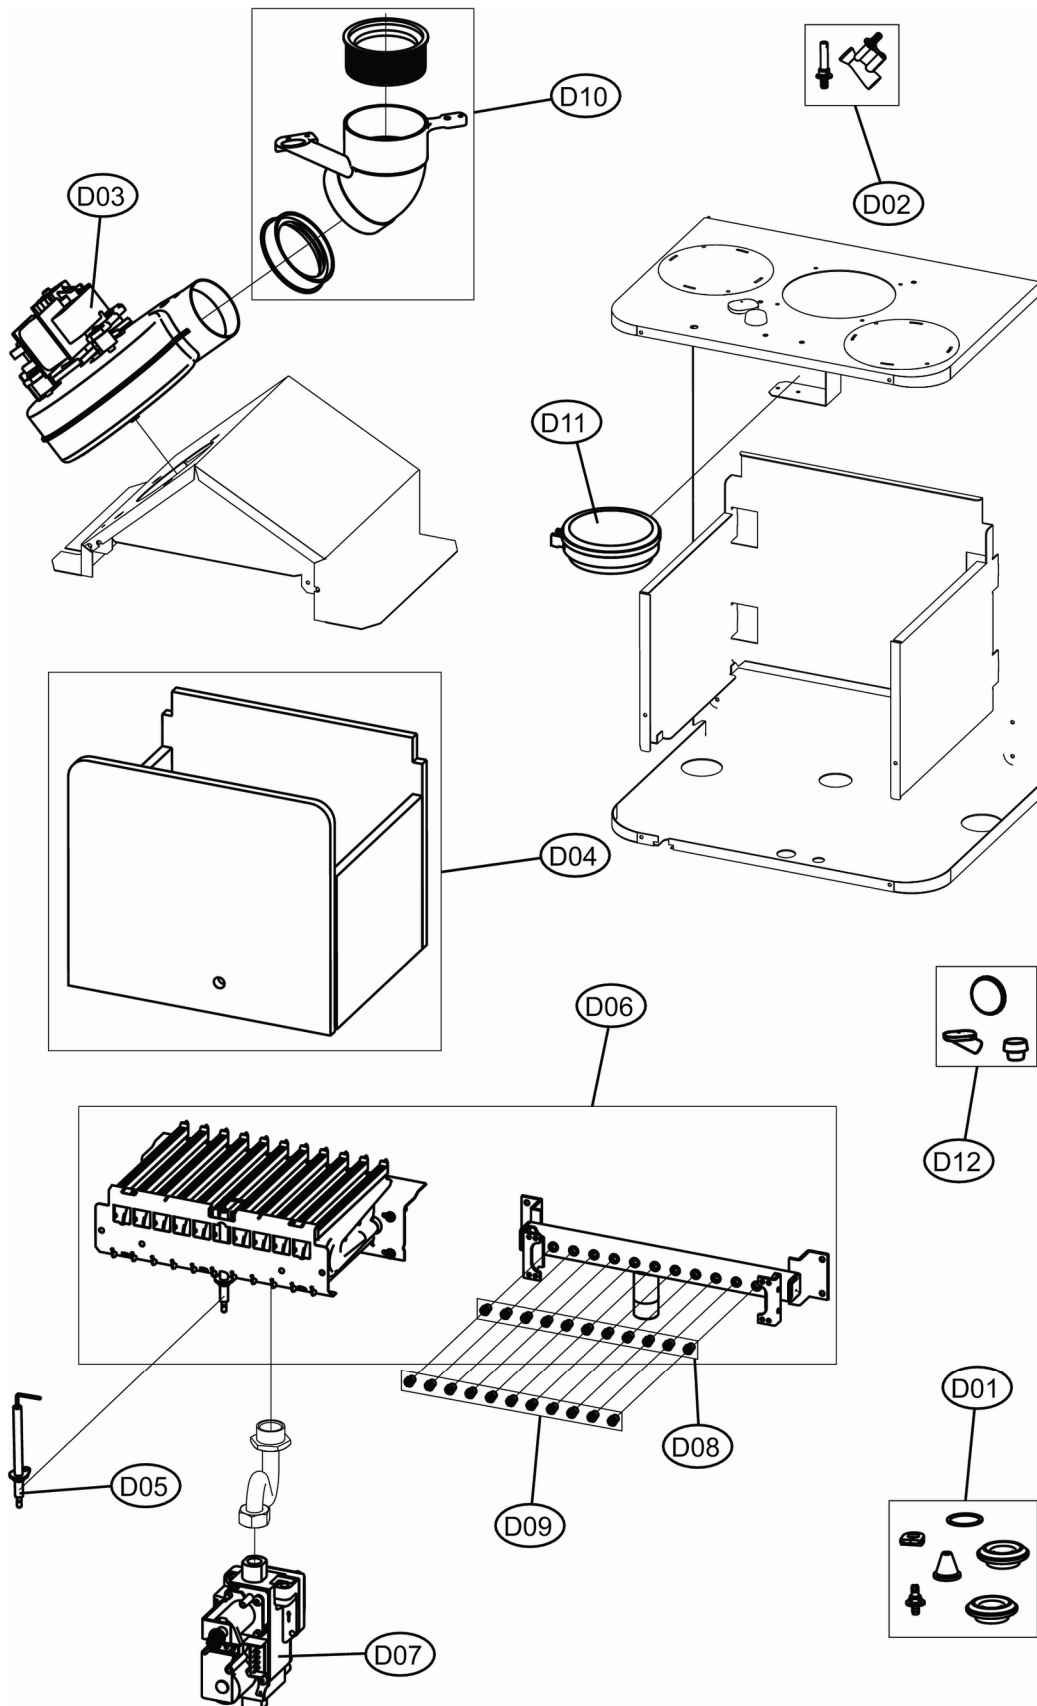

Lista Pezzi / Spare Parts / Ersatzteile
List Onderdelen / Liste Pieces Detaches / Lista Piezas De Repuesto

DIVAtop HF24

CODICE	EDIZIONE	MERCATO
30K0761000	23/03/2009	WF

DIVAtop HF24

DIVAtop HF24

DIVAtop HF24

DIVAtop HF24

DIVAtop HF24

LISTA PEZZI

POS.	CODICE	DESC.	QT.
A01	39836670	KIT FIANCO DEX. (3110G910)	1.000
A02	39836680	KIT FIANCO SIN. (3110G930)	1.000
A03	39820370	KIT PANNELLO A."FOL"(31116580)	1.000
B01	39836690	KIT SCATOLA ELETTR. (35012290)	1.000
B02	39820390	KIT PORTASCHEDA (35011950)	1.000
B03	39828411	KIT CENTRALINA EL. (36508462)	1.000
B04	39820410	KIT SCHEDA EL.DSP05 (38321600)	1.000
C01	39836640	KIT GUARN.CALD. Fm.AC	1.000
C02	39837690	KIT 20 GUARN.OR 17,5 (35103080)	1.000
C03	39840260	KIT 10 MOLLE SC. D18(34300940)	1.000
C04	39820420	KIT SCAMB.MONOTERM. (37404080)	1.000
C05	39841230	KIT VASO ESP.8LT. (36800780)	1.000
C06	39819550	KIT SONDA TEMP. (36200730)	1.000
C07	39808980	KIT RUB.3/8" Tp.5014(36901470)	1.000
C08	39818450	KIT POMPA UNIV.15-50 GRND	1.000
C09	39828210	KIT VALV.3VIE (36902320)	1.000
C10	39818220	KIT V.ARIA (39404380-39404730)	1.000
C11	39818770	KIT TRASDUTT.PRESS.(36402100)	1.000
C12	39818270	KIT VALV.SIC. (36902760)	1.000
C13	39818790	KIT 10 VALV.N/R. (36902190)	1.000
C14	39818210	KIT IDROMETRO (36402070)	1.000
D01	39820470	KIT GUARN.CALD. Sr.ACF4	1.000
D02	39808471	KIT PRESE (35101310-35101323)	1.000
D03	39817550	KIT VENTIL. (36601851)	1.000
D04	39819610	KIT ISOL.CAM.COMB.Sr.ABC4-ABF4	1.000
D05	39819430	KIT Elettrodo ACC. (36702890)	1.000
D06	39819630	KIT BRUC.11R.m. (37608911)	1.000
D07	39817850	KIT VALV.GAS (36800420)	1.000
D08	39819590	KIT 11 UG.135(34009821)+DF.500	1.000
D09	39819600	KIT 11 UG.0,79 gpl (34013300)	1.000
D10	39817990	KIT CURVA USC.FUMI (33301610)	1.000
D11	39828420	KIT TRASDUTT.PRESS. (36402290)	1.000
D12	39820480	KIT SPIA (35102690-35102350)	1.000