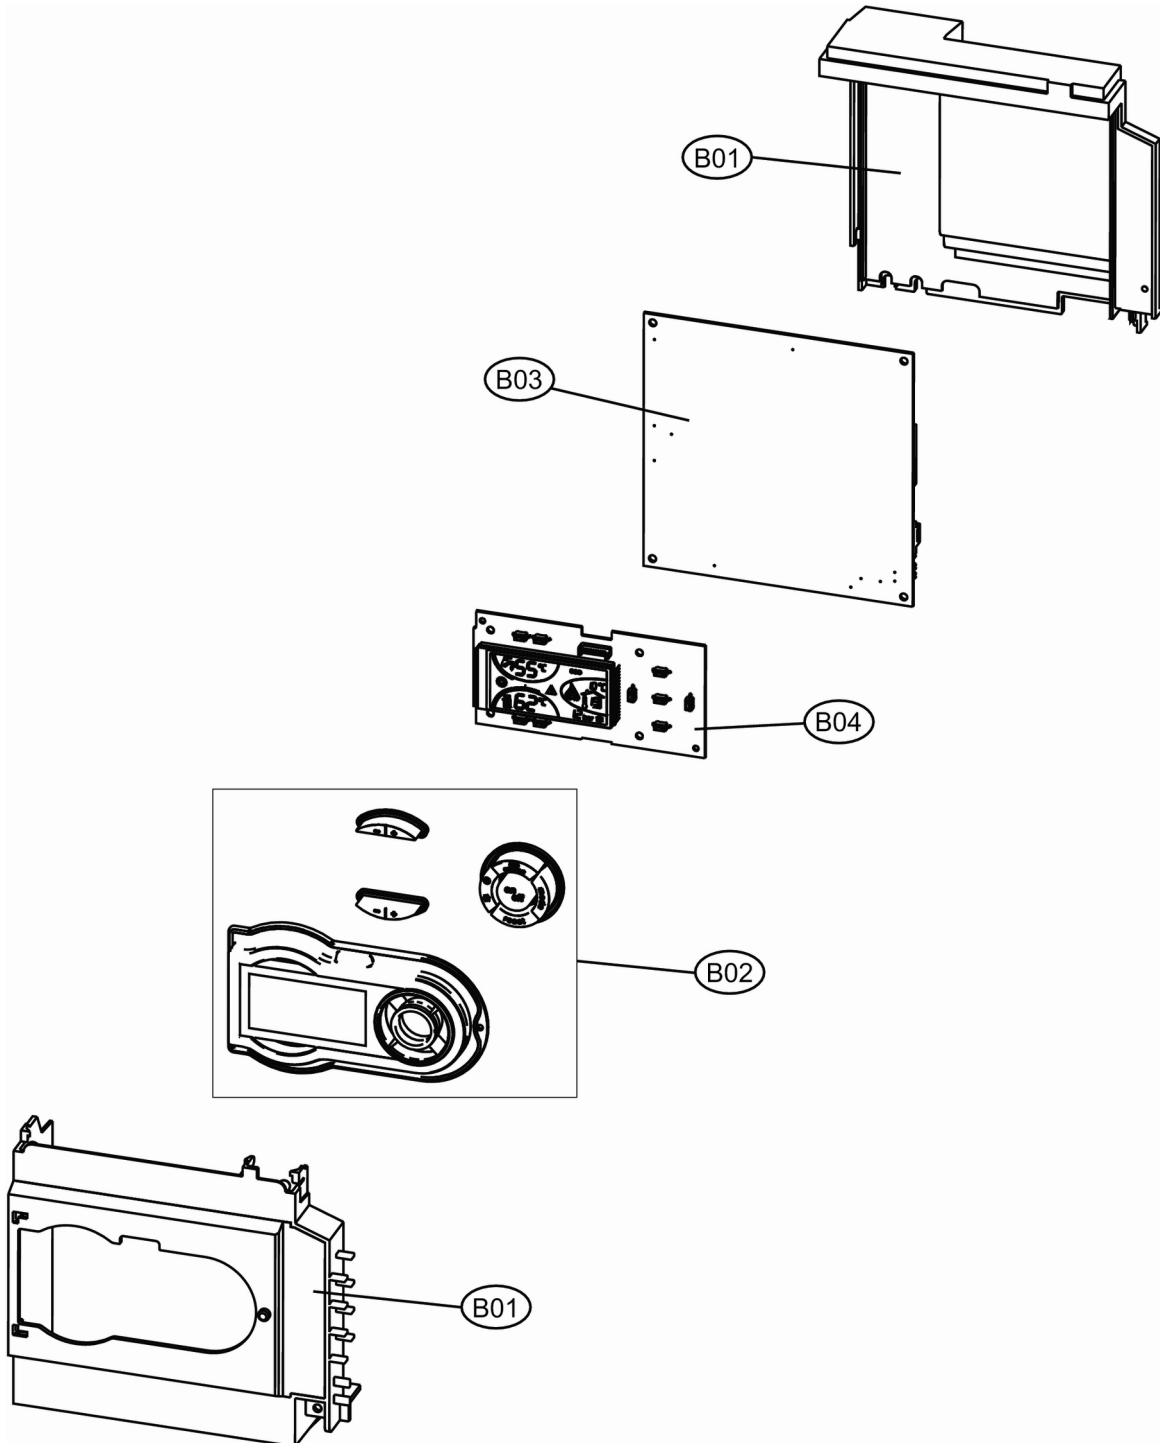

Lista Pezzi / Spare Parts / Ersatzteile
List Onderdelen / Liste Pieces Detaches / Lista Piezas De Repuesto

DIVAtop HF24

CODICE	EDIZIONE	MERCATO
30K0761000	23/03/2009	WF

DIVAtop HF24

DIVAtop HF24

DIVAtop HF24

DIVAtop HF24

DIVAtop HF24

LISTA PEZZI

POS.	CODICE	DESC.	QT.
A01	39836670	KIT FIANCO DEX. (3110G910)	1.000
A02	39836680	KIT FIANCO SIN. (3110G930)	1.000
A03	39820370	KIT PANNELLO A."FOL"(31116580)	1.000
B01	39836690	KIT SCATOLA ELETTR. (35012290)	1.000
B02	39820390	KIT PORTASCHEDA (35011950)	1.000
B03	39828411	KIT CENTRALINA EL. (36508462)	1.000
B04	39820410	KIT SCHEDA EL.DSP05 (38321600)	1.000
C01	39836640	KIT GUARN.CALD. Fm.AC	1.000
C02	39837690	KIT 20 GUARN.OR 17,5 (35103080)	1.000
C03	39840260	KIT 10 MOLLE SC. D18(34300940)	1.000
C04	39820420	KIT SCAMB.MONOTERM. (37404080)	1.000
C05	39841230	KIT VASO ESP.8LT. (36800780)	1.000
C06	39819550	KIT SONDA TEMP. (36200730)	1.000
C07	39808980	KIT RUB.3/8" Tp.5014(36901470)	1.000
C08	39818450	KIT POMPA UNIV.15-50 GRND	1.000
C09	39828210	KIT VALV.3VIE (36902320)	1.000
C10	39818220	KIT V.ARIA (39404380-39404730)	1.000
C11	39818770	KIT TRASDUTT.PRESS.(36402100)	1.000
C12	39818270	KIT VALV.SIC. (36902760)	1.000
C13	39818790	KIT 10 VALV.N/R. (36902190)	1.000
C14	39818210	KIT IDROMETRO (36402070)	1.000
D01	39820470	KIT GUARN.CALD. Sr.ACF4	1.000
D02	39808471	KIT PRESE (35101310-35101323)	1.000
D03	39817550	KIT VENTIL. (36601851)	1.000
D04	39819610	KIT ISOL.CAM.COMB.Sr.ABC4-ABF4	1.000
D05	39819430	KIT Elettrodo ACC. (36702890)	1.000
D06	39819630	KIT BRUC.11R.m. (37608911)	1.000
D07	39817850	KIT VALV.GAS (36800420)	1.000
D08	39819590	KIT 11 UG.135(34009821)+DF.500	1.000
D09	39819600	KIT 11 UG.0,79 gpl (34013300)	1.000
D10	39817990	KIT CURVA USC.FUMI (33301610)	1.000
D11	39828420	KIT TRASDUTT.PRESS. (36402290)	1.000
D12	39820480	KIT SPIA (35102690-35102350)	1.000