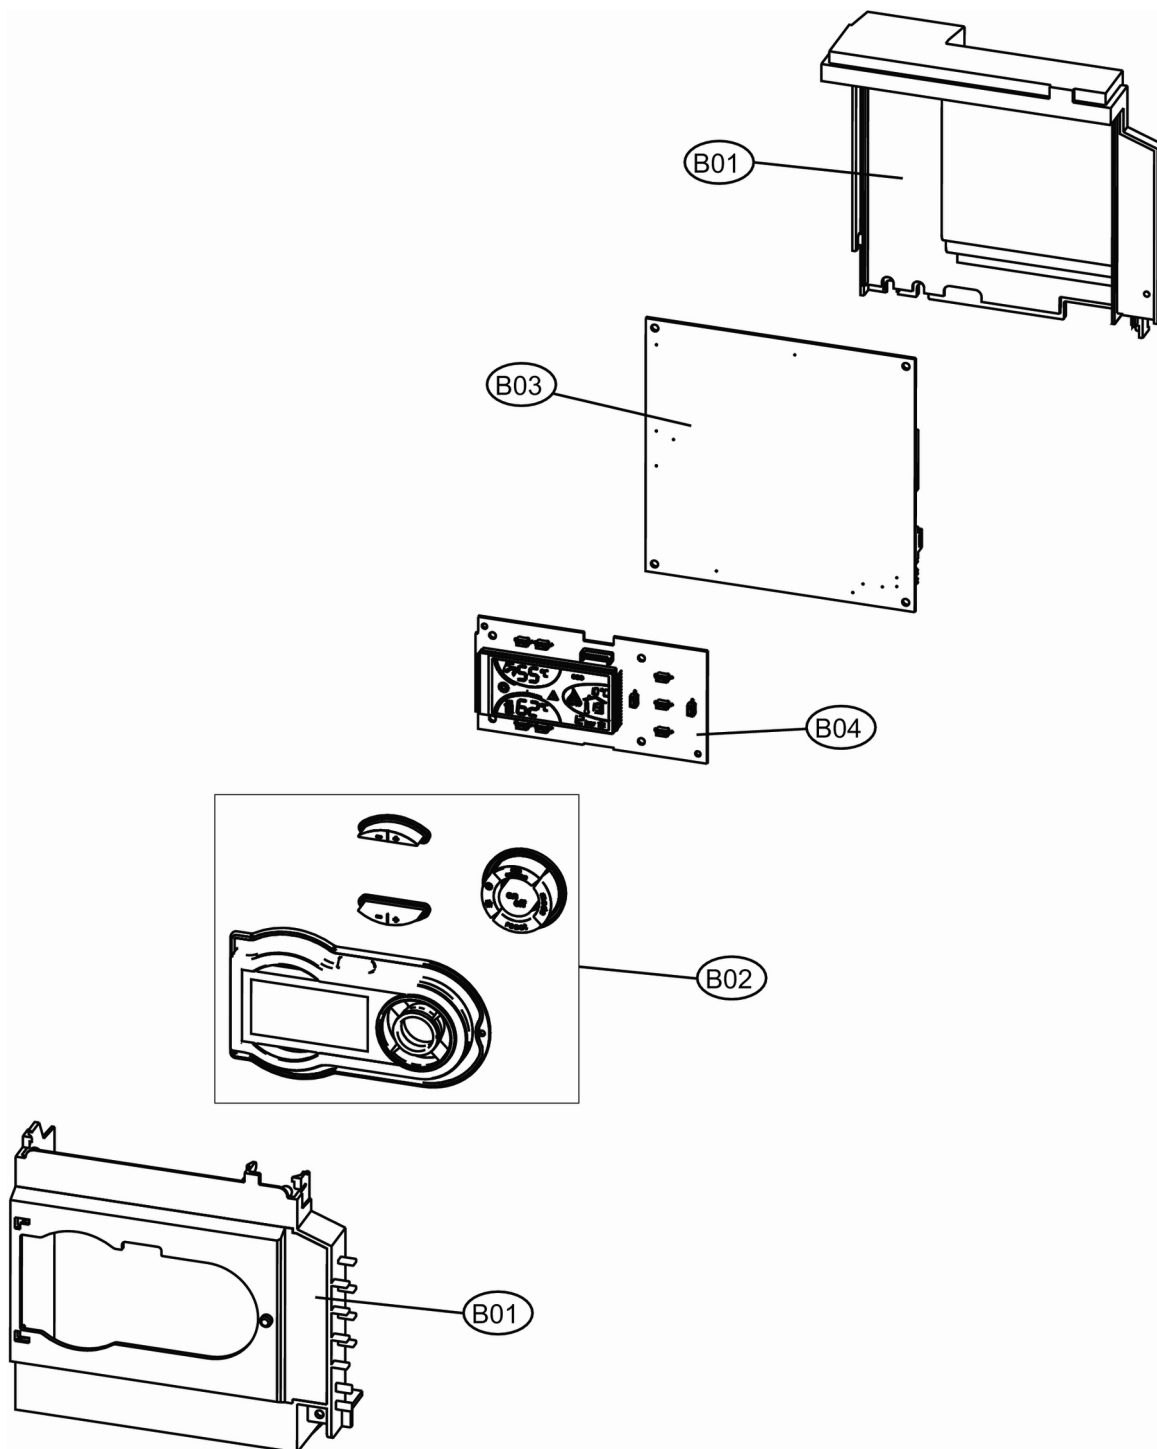

Lista Pezzi / Spare Parts / Ersatzteile
List Onderdelen / Liste Pieces Detaches / Lista Piezas De Repuesto

DIVAtop 60 C24

CODICE	EDIZIONE	MERCATO
30K0767000	23/03/2009	WF

Lista Pezzi / Spare Parts / Ersatzteile
List Onderdelen / Liste Pieces Detaches / Lista Piezas De Repuesto

DIVAtop 60 C24

DIVAtop 60 C24

DIVAtop 60 C24

DIVAtop 60 C24

DIVAtop 60 C24

LISTA PEZZI

POS.	CODICE	DESC.	QT.
A01	39832950	KIT FIANCO REV. (3110E780)	1.000
A02	39832960	KIT PANNELLO A."Fol"(3110C510)	1.000
B01	39836690	KIT SCATOLA ELETTR. (35012290)	1.000
B02	39820390	KIT PORTASCHEDA (35011950)	1.000
B03	39828411	KIT CENTRALINA EL. (36508462)	1.000
B04	39820410	KIT SCHEDA EL.DSP05 (38321600)	1.000
C01	39812340	KIT GUARNIZ.H2O (da 3/8"a 1")	1.000
C02	39808560	KIT SONDA BOILER (36200560)	1.000
C03	39819550	KIT SONDA TEMP. (36200730)	1.000
C04	39810320	KIT RUBIN.SCARICO (36901630)	1.000
C05	39819750	KIT PACCO LAM. (37404170)	1.000
C06	39809470	KIT TRASDUTTORE (36400380)	1.000
C07	39811270	KIT VALV.RIT.3/4" (36901970)	1.000
C08	39809750	KIT IDROM.ATT.1/4" (36400390)	1.000
C09	39817820	KIT POMPA (36601900)	1.000
C10	39810360	KIT RUB.3/8" Tp.4452(36901940)	1.000
C11	39818200	KIT VASO ESP.2Lt. (36800480)	1.000
C12	39800130	KIT VALV.SIC.MF1/2" (36900660)	1.000
C13	39808980	KIT RUB.3/8" Tp.5014(36901470)	1.000
C14	39809010	KIT RUBIN.1/2" (36900700)	1.000
C15	39809950	KIT VALV.SIC.9bar (36900460)	1.000
C16	39808060	KIT ANODO MAGN. (39400420)	1.000
C17	39817830	KIT VASO ESP.8Lt. (36800450)	1.000
C18	39817790	KIT BOILER 60Lt. (37704810)	1.000
C19	39808990	KIT 2 VALV.RITEGNO (36900090)	1.000
D01	39812170	KIT ELETTRODO ACC. (36702581)	1.000
D02	39809990	KIT ISOL.C.COMB. (mod.24 BOIL)	1.000
D03	39817840	KIT TST.FUMI COMPL. (38320231)	1.000
D04	39805760	KIT 12 UG.ES7 F.1,30 (EL)	1.000
D05	39804780	KIT 12 UG.ES7 F.0,77 (EL)	1.000
D06	39817850	KIT VALV.GAS (36800420)	1.000
D07	39817860	KIT BRUC.12R.m. (3840C820)	1.000