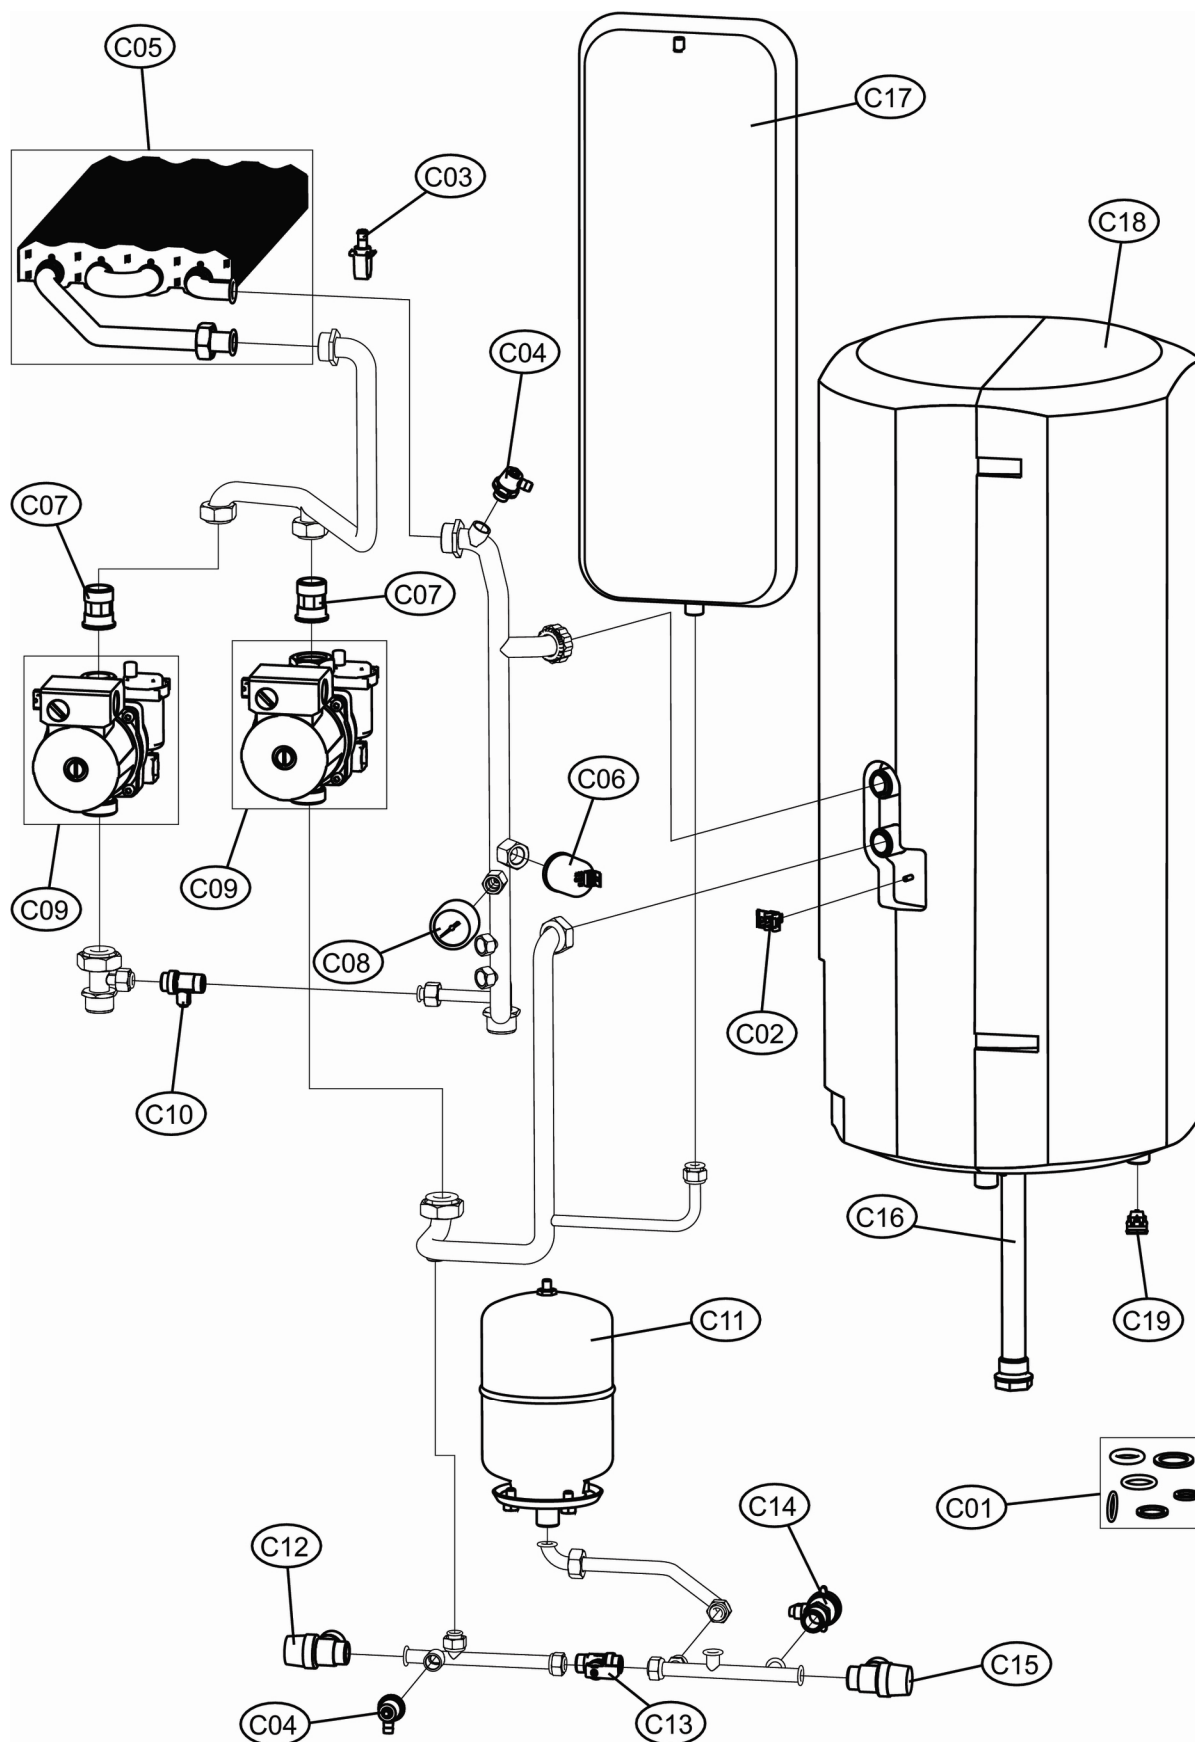

Lista Pezzi / Spare Parts / Ersatzteile
List Onderdelen / Liste Pieces Detaches / Lista Piezas De Repuesto

DIVAtop 60 C24

CODICE	EDIZIONE	MERCATO
30K0767000	23/03/2009	WF

Lista Pezzi / Spare Parts / Ersatzteile
List Onderdelen / Liste Pieces Detaches / Lista Piezas De Repuesto

DIVAtop 60 C24

DIVAtop 60 C24

DIVAtop 60 C24

DIVAtop 60 C24

DIVAtop 60 C24

LISTA PEZZI

POS.	CODICE	DESC.	QT.
A01	39832950	KIT FIANCO REV. (3110E780)	1.000
A02	39832960	KIT PANNELLO A."Fol"(3110C510)	1.000
B01	39836690	KIT SCATOLA ELETTR. (35012290)	1.000
B02	39820390	KIT PORTASCHEDA (35011950)	1.000
B03	39828411	KIT CENTRALINA EL. (36508462)	1.000
B04	39820410	KIT SCHEDA EL.DSP05 (38321600)	1.000
C01	39812340	KIT GUARNIZ.H2O (da 3/8"a 1")	1.000
C02	39808560	KIT SONDA BOILER (36200560)	1.000
C03	39819550	KIT SONDA TEMP. (36200730)	1.000
C04	39810320	KIT RUBIN.SCARICO (36901630)	1.000
C05	39819750	KIT PACCO LAM. (37404170)	1.000
C06	39809470	KIT TRASDUTTORE (36400380)	1.000
C07	39811270	KIT VALV.RIT.3/4" (36901970)	1.000
C08	39809750	KIT IDROM.ATT.1/4" (36400390)	1.000
C09	39817820	KIT POMPA (36601900)	1.000
C10	39810360	KIT RUB.3/8" Tp.4452(36901940)	1.000
C11	39818200	KIT VASO ESP.2Lt. (36800480)	1.000
C12	39800130	KIT VALV.SIC.MF1/2" (36900660)	1.000
C13	39808980	KIT RUB.3/8" Tp.5014(36901470)	1.000
C14	39809010	KIT RUBIN.1/2" (36900700)	1.000
C15	39809950	KIT VALV.SIC.9bar (36900460)	1.000
C16	39808060	KIT ANODO MAGN. (39400420)	1.000
C17	39817830	KIT VASO ESP.8Lt. (36800450)	1.000
C18	39817790	KIT BOILER 60Lt. (37704810)	1.000
C19	39808990	KIT 2 VALV.RITEGNO (36900090)	1.000
D01	39812170	KIT ELETTRODO ACC. (36702581)	1.000
D02	39809990	KIT ISOL.C.COMB. (mod.24 BOIL)	1.000
D03	39817840	KIT TST.FUMI COMPL. (38320231)	1.000
D04	39805760	KIT 12 UG.ES7 F.1,30 (EL)	1.000
D05	39804780	KIT 12 UG.ES7 F.0,77 (EL)	1.000
D06	39817850	KIT VALV.GAS (36800420)	1.000
D07	39817860	KIT BRUC.12R.m. (3840C820)	1.000