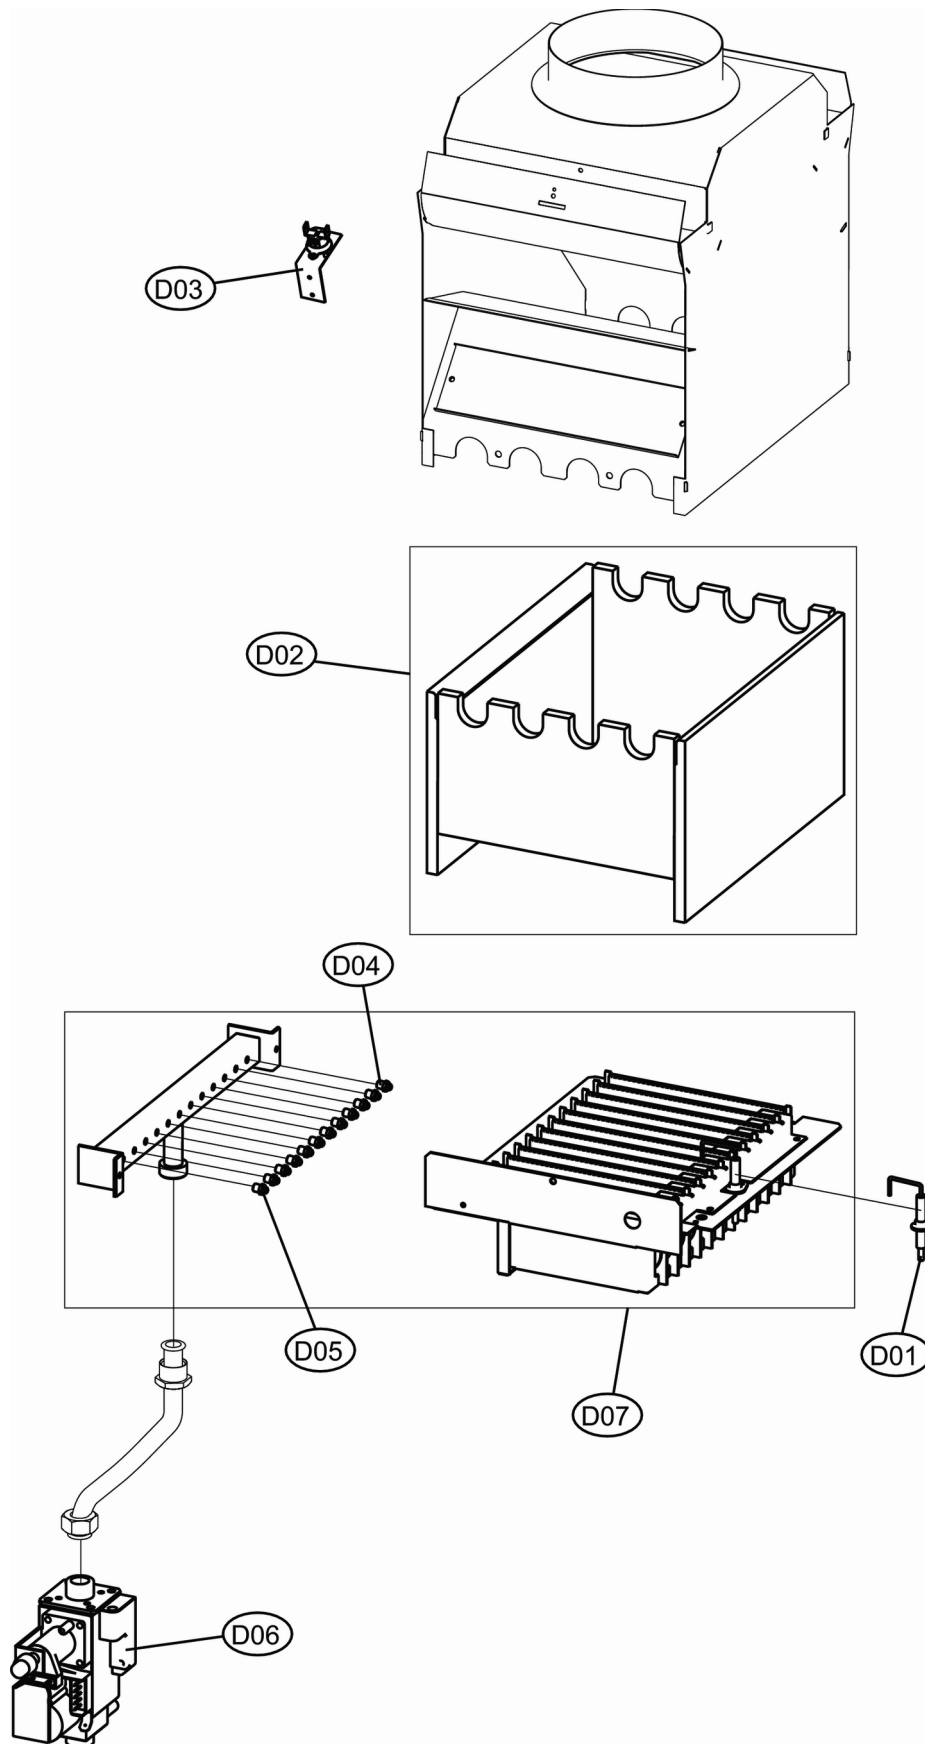

Lista Pezzi / Spare Parts / Ersatzteile
List Onderdelen / Liste Pieces Detaches / Lista Piezas De Repuesto

DIVAtop 60 C24

CODICE	EDIZIONE	MERCATO
30K0767000	23/03/2009	WF

Lista Pezzi / Spare Parts / Ersatzteile
List Onderdelen / Liste Pieces Detaches / Lista Piezas De Repuesto

DIVAtop 60 C24

DIVAtop 60 C24

DIVAtop 60 C24

DIVAtop 60 C24

DIVAtop 60 C24

LISTA PEZZI

POS.	CODICE	DESC.	QT.
A01	39832950	KIT FIANCO REV. (3110E780)	1.000
A02	39832960	KIT PANNELLO A."Fol"(3110C510)	1.000
B01	39836690	KIT SCATOLA ELETTR. (35012290)	1.000
B02	39820390	KIT PORTASCHEDA (35011950)	1.000
B03	39828411	KIT CENTRALINA EL. (36508462)	1.000
B04	39820410	KIT SCHEDA EL.DSP05 (38321600)	1.000
C01	39812340	KIT GUARNIZ.H2O (da 3/8"a 1")	1.000
C02	39808560	KIT SONDA BOILER (36200560)	1.000
C03	39819550	KIT SONDA TEMP. (36200730)	1.000
C04	39810320	KIT RUBIN.SCARICO (36901630)	1.000
C05	39819750	KIT PACCO LAM. (37404170)	1.000
C06	39809470	KIT TRASDUTTORE (36400380)	1.000
C07	39811270	KIT VALV.RIT.3/4" (36901970)	1.000
C08	39809750	KIT IDROM.ATT.1/4" (36400390)	1.000
C09	39817820	KIT POMPA (36601900)	1.000
C10	39810360	KIT RUB.3/8" Tp.4452(36901940)	1.000
C11	39818200	KIT VASO ESP.2Lt. (36800480)	1.000
C12	39800130	KIT VALV.SIC.MF1/2" (36900660)	1.000
C13	39808980	KIT RUB.3/8" Tp.5014(36901470)	1.000
C14	39809010	KIT RUBIN.1/2" (36900700)	1.000
C15	39809950	KIT VALV.SIC.9bar (36900460)	1.000
C16	39808060	KIT ANODO MAGN. (39400420)	1.000
C17	39817830	KIT VASO ESP.8Lt. (36800450)	1.000
C18	39817790	KIT BOILER 60Lt. (37704810)	1.000
C19	39808990	KIT 2 VALV.RITEGNO (36900090)	1.000
D01	39812170	KIT ELETTRODO ACC. (36702581)	1.000
D02	39809990	KIT ISOL.C.COMB. (mod.24 BOIL)	1.000
D03	39817840	KIT TST.FUMI COMPL. (38320231)	1.000
D04	39805760	KIT 12 UG.ES7 F.1,30 (EL)	1.000
D05	39804780	KIT 12 UG.ES7 F.0,77 (EL)	1.000
D06	39817850	KIT VALV.GAS (36800420)	1.000
D07	39817860	KIT BRUC.12R.m. (3840C820)	1.000