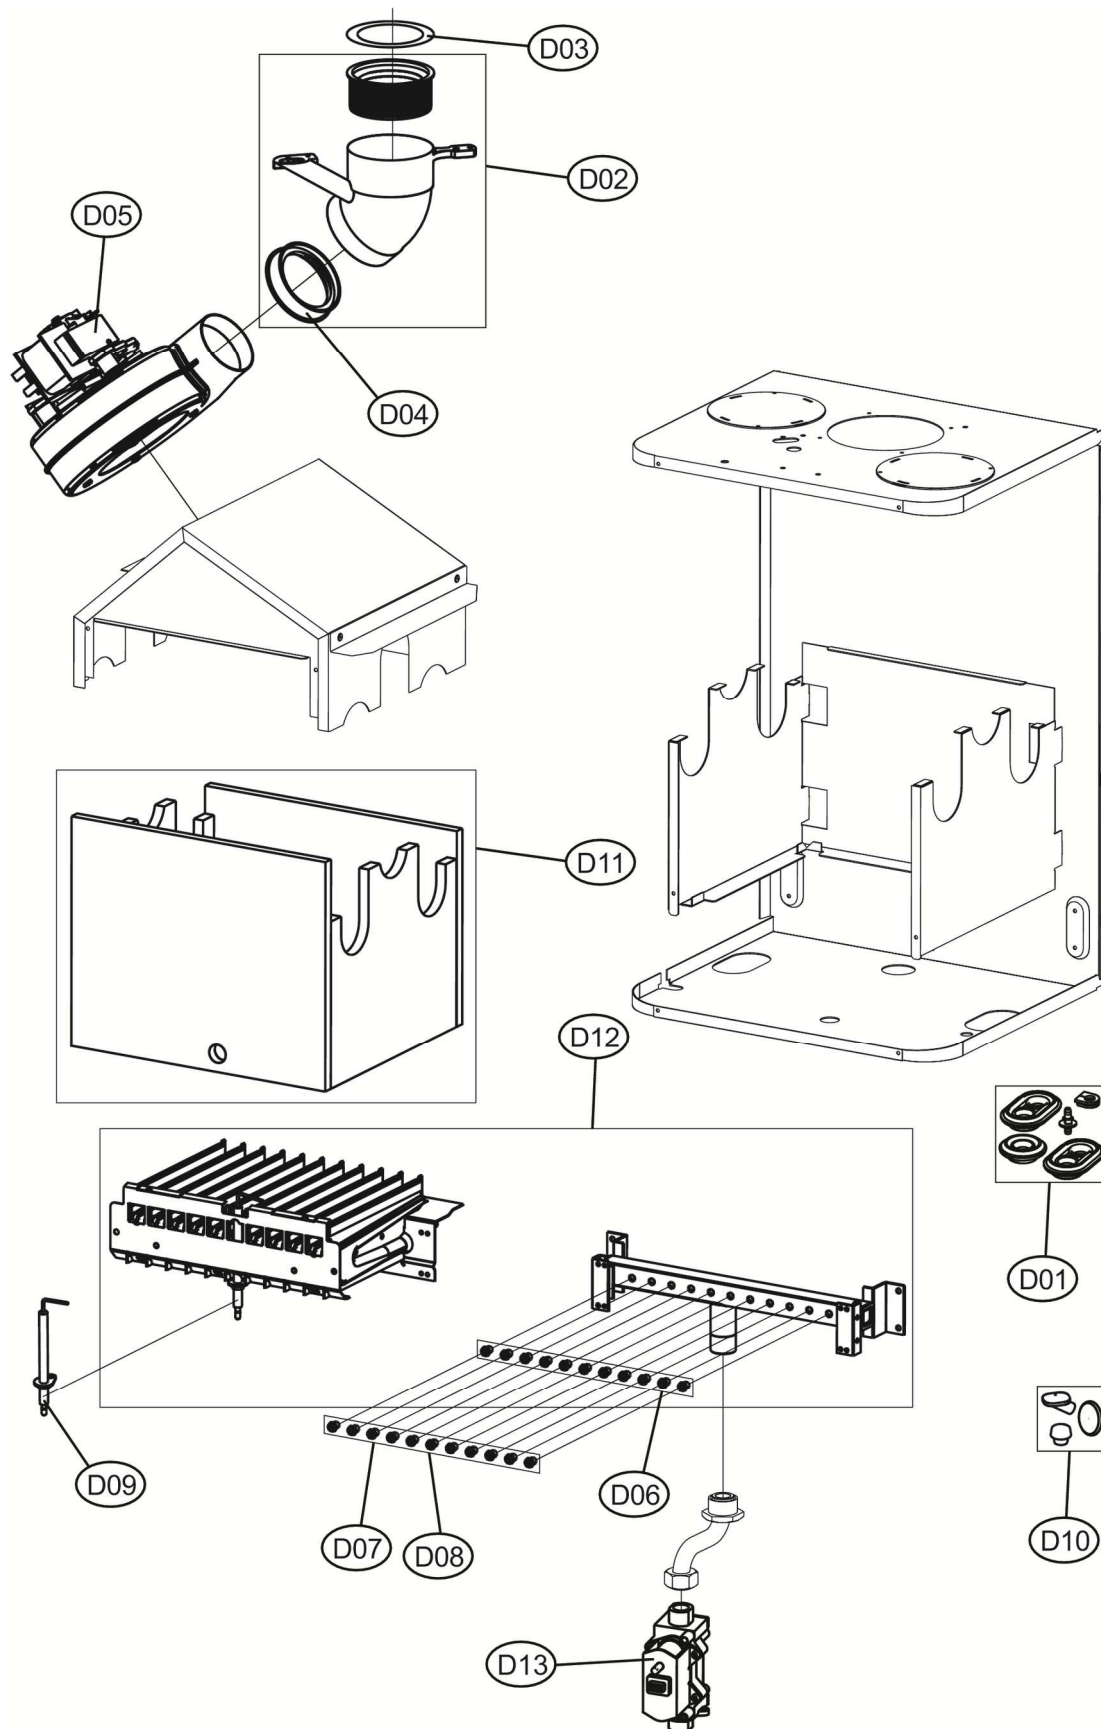

DOMItech F24 D

DOMitech F24 D

DOMitech F24 D

DOMitech F24 D

DOMitech F24 D

LISTA PEZZI

POS.	CODICE	DESC.	QT.
A01	39828280	KIT MANTELLO "FOL"(31118280)	1.000
B01	39820080	KIT IDROMETRO (36402191)	1.000
B02	39842150	KIT MASCHER.ABM01 FOL(35014920)	1.000
B03	39841300	KIT CAVO MONO EL. (38325341)	1.000
B04	39801621	KIT CENTR.ABM01A.01(38330321)	1.000
B05	39841280	KIT CAVI CABL. (38325341)	1.000
C01	39842340	KIT GUARN.CALD. SR.D9C6 (BE)	1.000
C02	39820500	KIT 10 MOLLE SC.F D14(34300660)	1.000
C03	39837700	KIT 20 OR 13,50X2,80(35103070)	1.000
C04	39840910	KIT 10 MOLLE SC.F D18(34300670)	1.000
C05	39837690	KIT 20 GUARN.OR 17,5 (35103080)	1.000
C06	39828290	KIT PACCO LAM. (37404631)	1.000
C07	39819550	KIT SONDA TEMP.MAN. (36200730)	1.000
C08	39810230	KIT SONDA TEMP.SAN. (36200640)	1.000
C09	39818260	KIT PRESSOST.H2O (39404710)	1.000
C10	39813010	KIT 5 REG.PORT.10Lt.(36902080)	1.000
C11	39818552	KIT FLUSSOST.BITRON (36400712)	1.000
C12	39819560	KIT RUBIN.CARICO (36902140)	1.000
C13	39813230	KIT 5 FILTRI FLUSS. (39402940)	1.000
C14	39818230	KIT 5 VALV.N/R (39404740)	1.000
C15	39818451	KIT POMPA UNIV. 5 MT RP-SEPAR	1.000
C16	39818220	KIT V.ARIA (39404380-39404730)	1.000
C17	39818270	KIT VALV.SIC. (36902760)	1.000
C18	39827800	KIT VASO ESP.7Lt. (36800800)	1.000
D01	39819580	KIT GUARN.CALD. Sr.ABF4	1.000
D02	39817990	KIT CURVA USC.FUMI (33301610)	1.000
D03	39819460	KIT DIAFR.FUMI Di.43-47	1.000
D04	39843790	KIT GUARN.VENTIL. (35102280)	1.000
D05	39846780	KIT VENTIL. 24Kw D (36602070)	1.000
D06	39819590	KIT 11 UG.135(34009821)+DF.500	1.000
D07	39819600	KIT 11 UG.0,79 gpl (34013300)	1.000
D08	3980S170	KIT UG.0,75X11 G25 (34013020)	1.000
D09	39819431	KIT ELETTRODO ACC. (36702891)	1.000
D10	39820480	KIT SPIA (35102690-35102350)	1.000
D11	39828300	KIT ISOL.CAM.COMB.Sr.D9F4	1.000
D12	39819631	KIT BRUC.11R.m. (37608912)	1.000
D13	39841320	KIT VALV.GAS SGV (36803260)	1.000