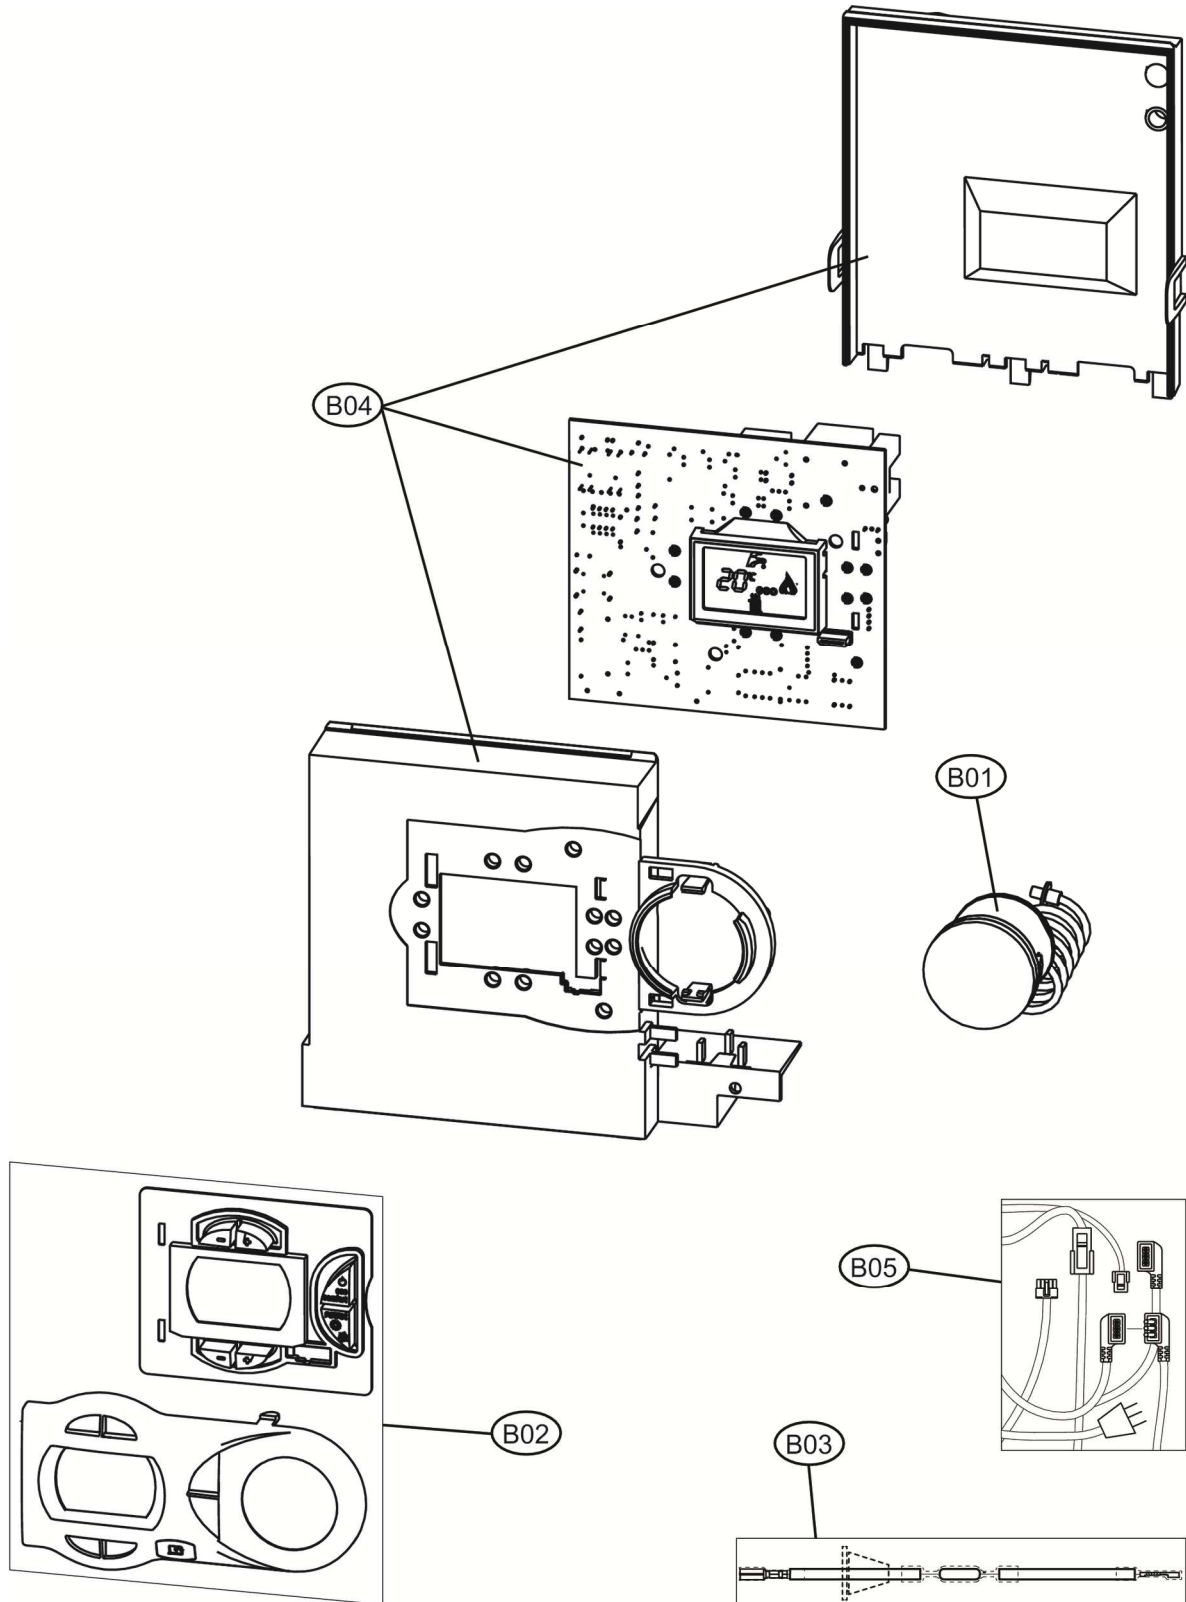

DOMitech F24 D