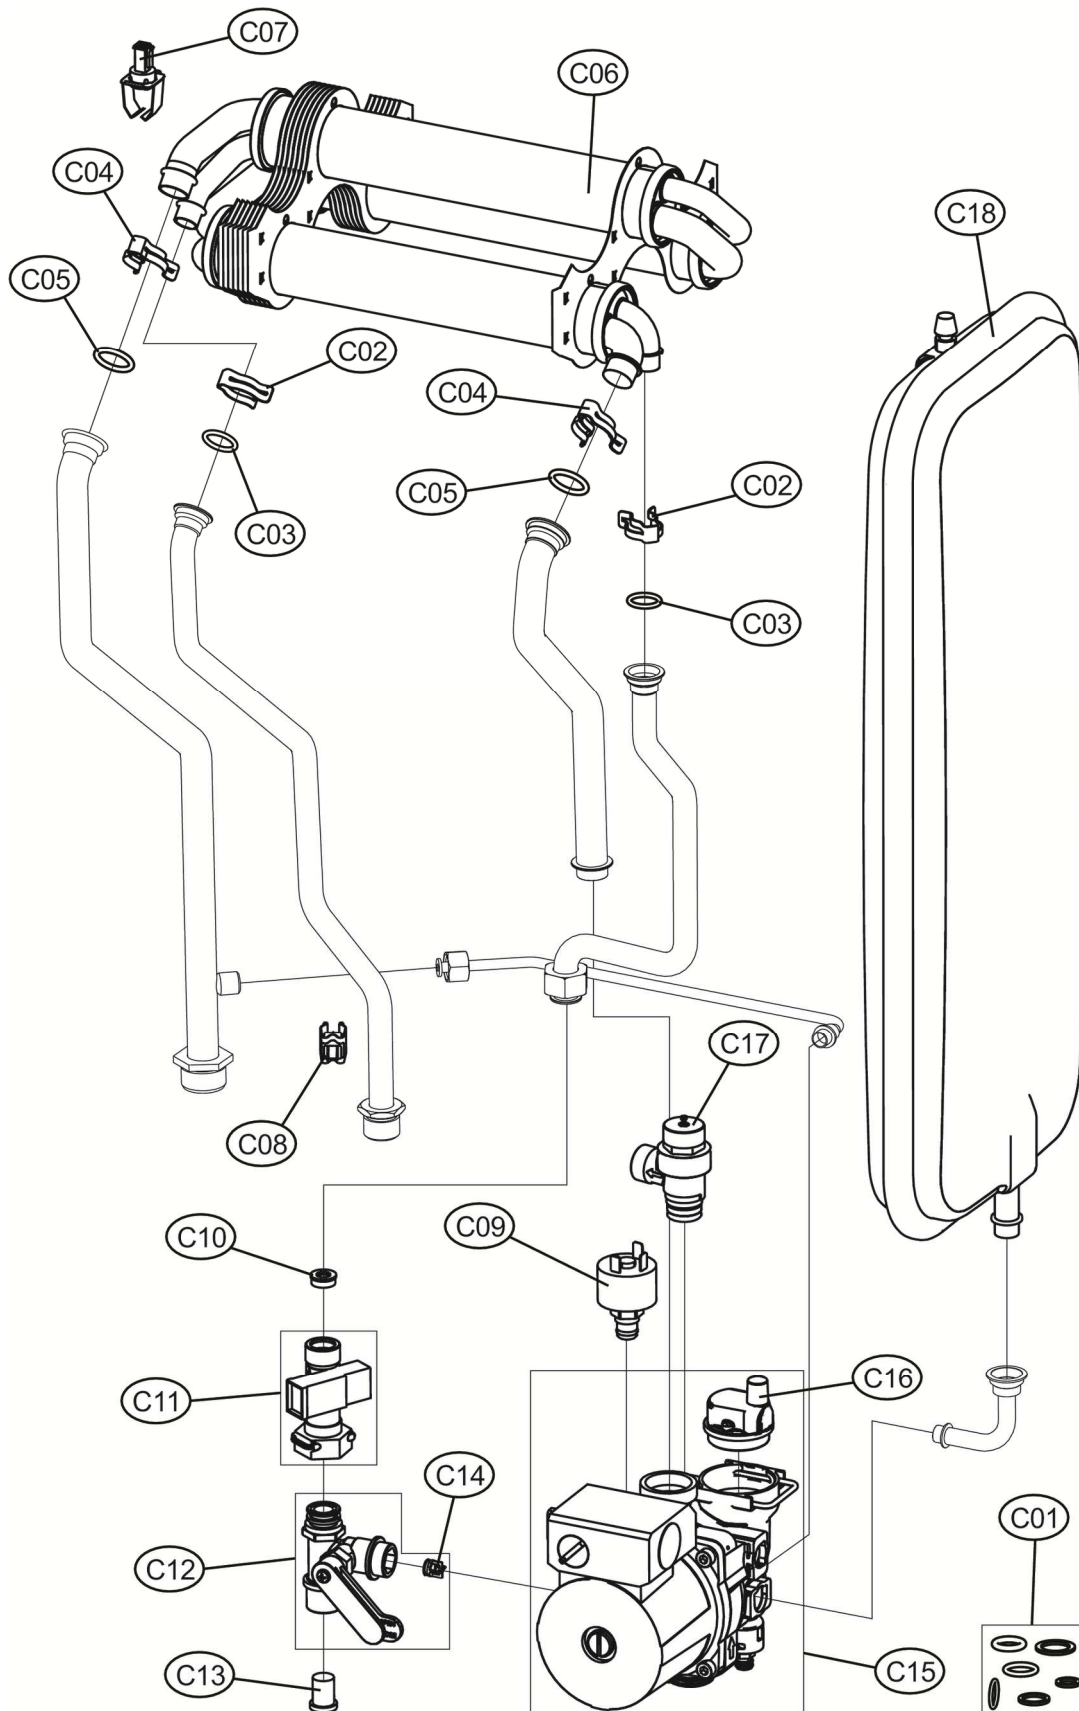

DOMitech F24 D