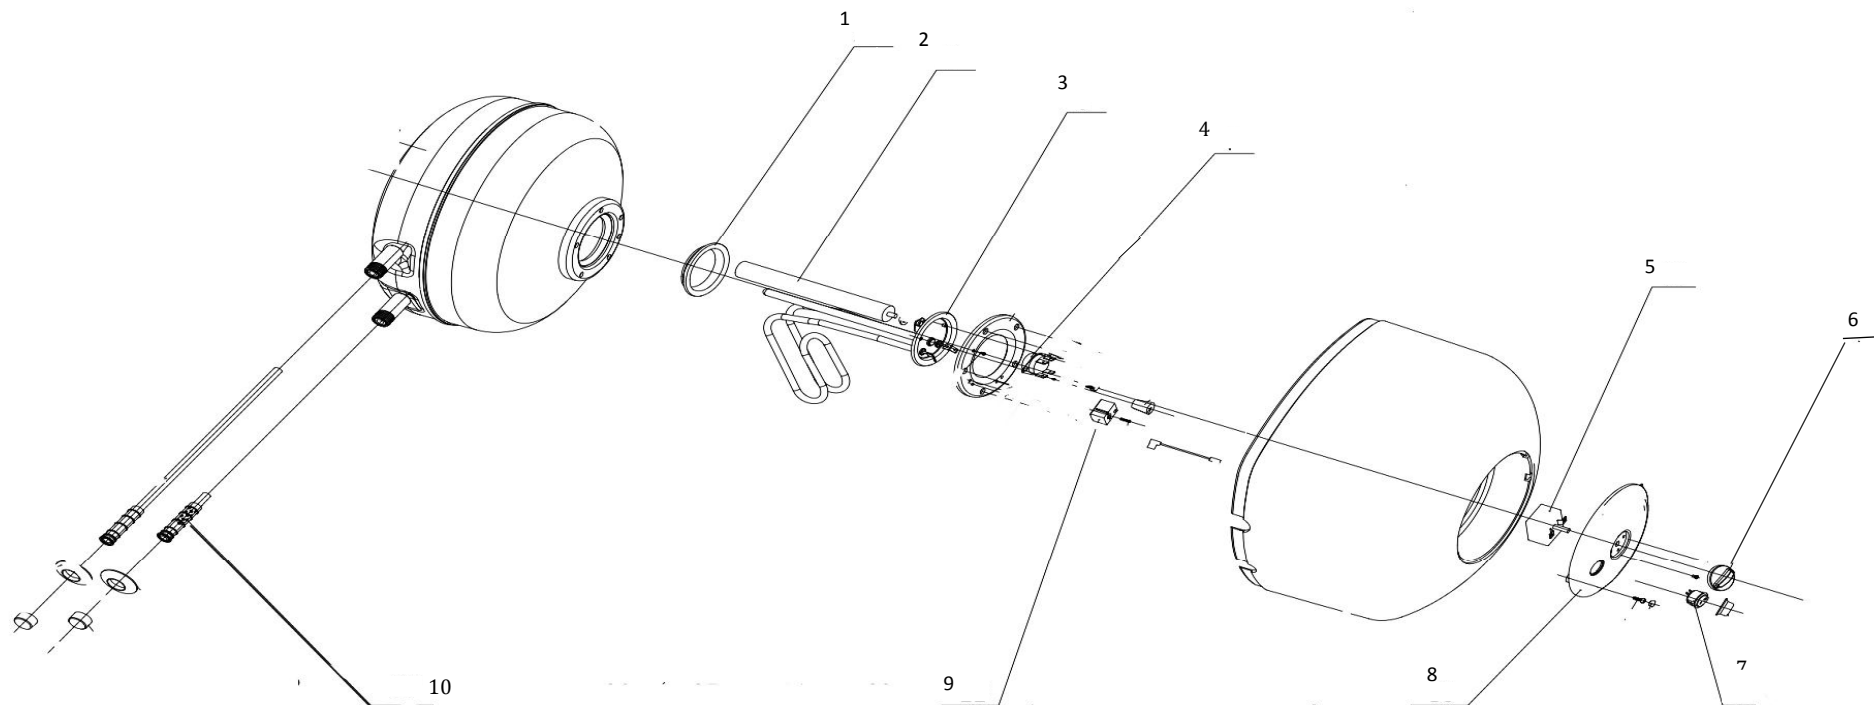

Lista Pezzi / Spare Parts / Ersatzteile
List Onderdelen / Liste Pieces Detaches / Lista Piezas De Repuesto

Сборочный чертеж Мини-Водонагревателя Ferroli

MOON SN 10 -15-30

Lista Pezzi / Spare Parts / Ersatzsteile
List Onderdelen / Liste Pieces Detaches / Lista Piezas De Repuesto
Сборочный чертеж Мини-Водонагревателя
Ferroli MOON SN 10 -15 - 30

Номер	Артикул	Наименование	Кол-во
1	45500082	Прокладка	1
2	48200040	Магниевый анод	1
3	46210050	Нагревательный элемент	1
4	46300081	Выключатель безынерционный тепловой	1
5	46300211	Термостат регулируемый	1
6	45300610	Ручка	1
7	46100150	Кнопка вкл., выкл.	1
8	45401290	Крышка пластиковая	1
9	46300720	Предохранительный термостат	1
10	41200843	Впускной патрубок	1