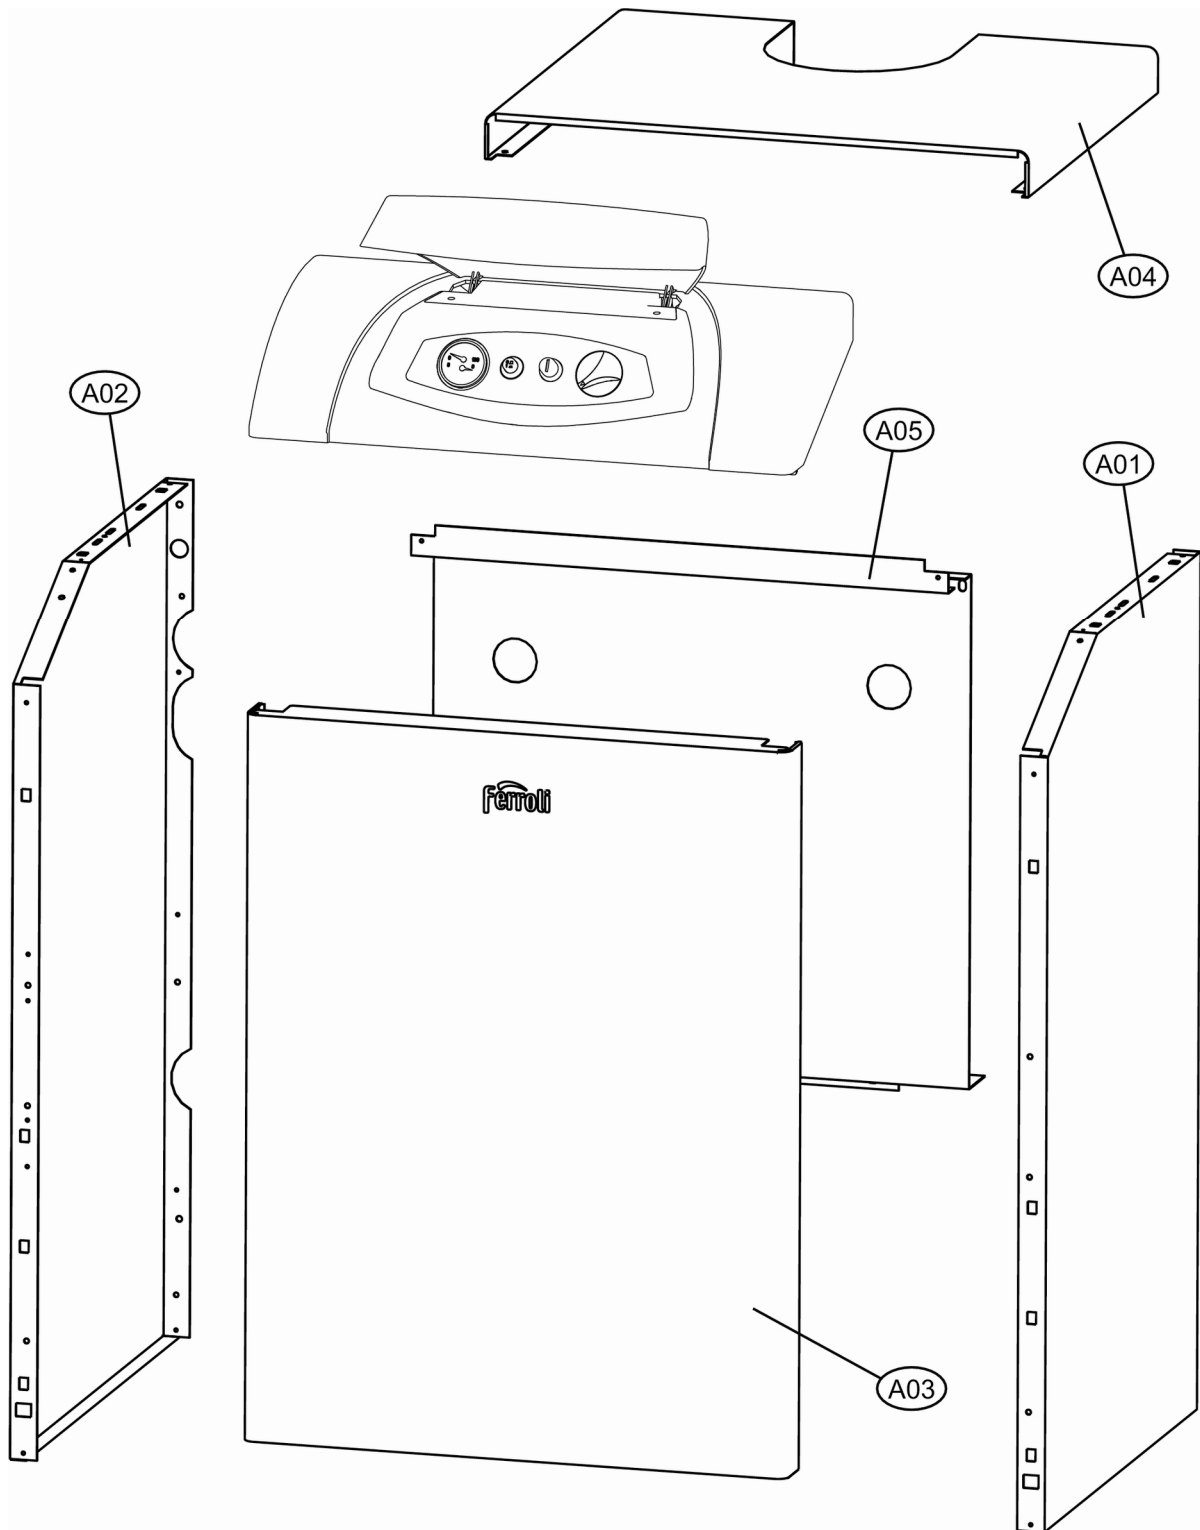

Lista Pezzi / Spare Parts / Ersatzteile
List Onderdelen / Liste Pieces Detaches / Lista Piezas De Repuesto

PEGASUS 45 T

CODICE	EDIZIONE	MERCATO
30K1233000	01/03/2014	WN

PEGASUS 45 T

PEGASUS 45 T

PEGASUS 45 T

PEGASUS 45 T

PEGASUS 45 T

LISTA PEZZI

POS.	CODICE	DESC.	QT.
A01	39828630	KIT FIANCO DEX. (3110B460)	1.000
A02	39828640	KIT FIANCO SIN. (3110B480)	1.000
A03	3980A740	KIT PORTA 4-5 (3110T690)	1.000
A04	39828680	KIT COPERCHIO 4-5 (3110B540)	1.000
A05	3980A750	KIT PARETE ANT.5 (3110T620)	1.000
B01	39826940	KIT CRUSCOTTO L500 (35012341)	1.000
B02	39826950	KIT COPERCHIO BASC. (35012360)	1.000
B03	39829850	KIT COPERCHIO SER. (35013332)	1.000
B04	39816100	KIT T/IDR.0-8b.C1500(36402010)	1.000
B05	39829860	KIT MANOP.REG. (35012531)	1.000
B06	39816810	KIT TST LS3 110°C (36401320)	1.000
B07	39816110	KIT TST FUMI (36401810)	1.000
B08	39802290	KIT TERMOST.REG.TR2 (36401210)	1.000
B09	39812540	KIT INTERR.CM E0020 (36100430)	1.000
B10	3980A950	KIT CAVO EL.ACC. (38518841)	1.000
B11	3980A960	KIT CAVI CABL. (38518881)	1.000
C01	3980A710	KIT ELEM.DEX. (39441850)	1.000
C02	39816070	KIT ELEM.INT. (39403190)	1.000
C03	3980A720	KIT ELEM.SIN. (39441860)	1.000
C04	39814820	KIT N°2 BICONI (34218521)	1.000
C05	39816730	KIT BICONO+DIAFR. (37902790)	1.000
C06	39815410	KIT TIRANTI M10X400 (34402900)	1.000
C07	39816760	KIT GUAINA 1/2"X250 (33400980)	1.000
C08	39813760	KIT V/RITEGNO 1/2" (36901140)	1.000
C09	39809010	KIT RUBIN.1/2" (36900700)	1.000
D01	39819880	KIT V/GAS 820 NOVA (36802000)	1.000
D02	39849660	KIT T/C SIT Lg.400 (36703120)	1.000
D03	39819110	KIT ELETTRODO ACC. (36702400)	1.000
D04	39819100	KIT B/P 616CF/40.1 (36702390)	1.000
D05	39817480	KIT BRUC.PRINC. (37608300)	1.000
D06	39849760	KIT UG.2,80X4 G20 (34009090)	1.000
D07	39849770	KIT UG.1,75X4 G31 (34013040)	1.000
D08	39849780	KIT ISOL.PORTA C.C.5(35324293)	1.000
D09	39819010	KIT ACCENDIT.PIEZO (36701160)	1.000