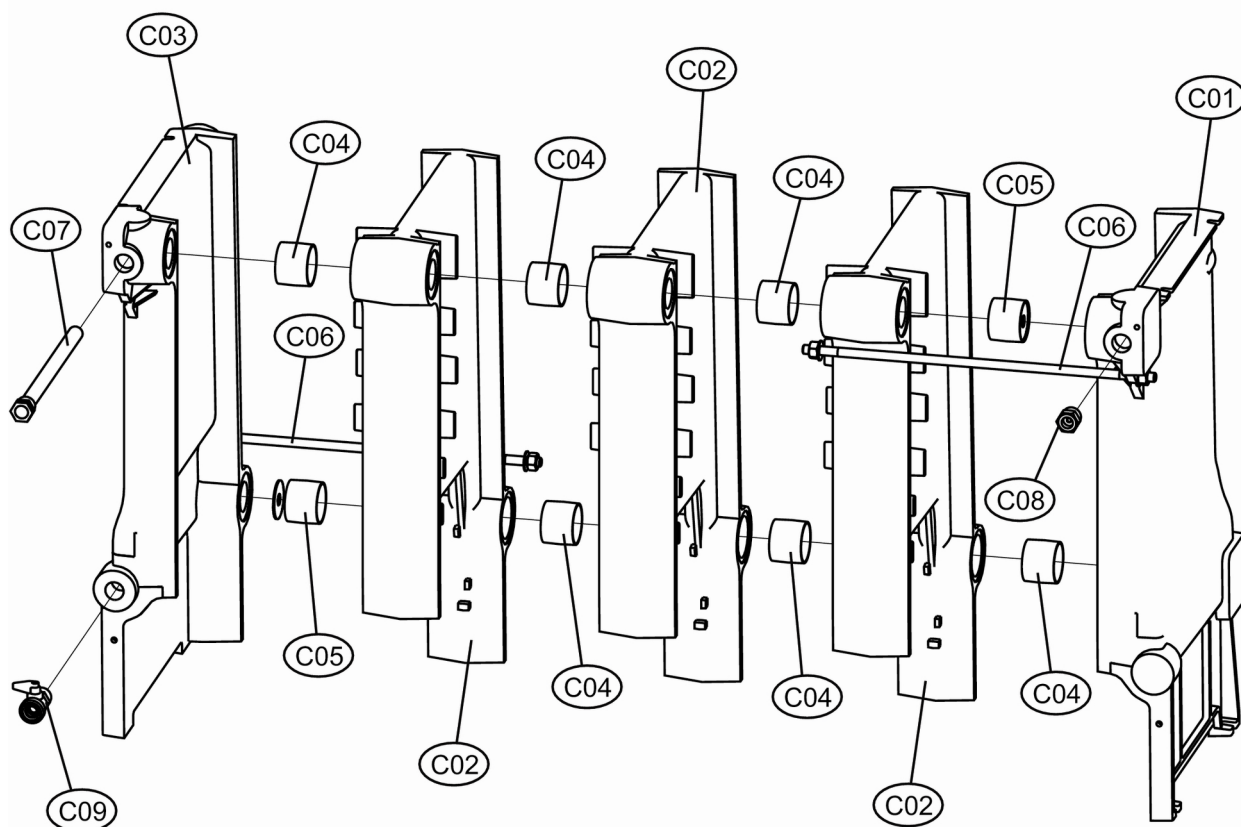

Lista Pezzi / Spare Parts / Ersatzteile
List Onderdelen / Liste Pieces Detaches / Lista Piezas De Repuesto

PEGASUS 45 T

CODICE	EDIZIONE	MERCATO
30K1233000	01/03/2014	WN

PEGASUS 45 T

PEGASUS 45 T

PEGASUS 45 T

PEGASUS 45 T

PEGASUS 45 T

LISTA PEZZI

POS.	CODICE	DESC.	QT.
A01	39828630	KIT FIANCO DEX. (3110B460)	1.000
A02	39828640	KIT FIANCO SIN. (3110B480)	1.000
A03	3980A740	KIT PORTA 4-5 (3110T690)	1.000
A04	39828680	KIT COPERCHIO 4-5 (3110B540)	1.000
A05	3980A750	KIT PARETE ANT.5 (3110T620)	1.000
B01	39826940	KIT CRUSCOTTO L500 (35012341)	1.000
B02	39826950	KIT COPERCHIO BASC. (35012360)	1.000
B03	39829850	KIT COPERCHIO SER. (35013332)	1.000
B04	39816100	KIT T/IDR.0-8b.C1500(36402010)	1.000
B05	39829860	KIT MANOP.REG. (35012531)	1.000
B06	39816810	KIT TST LS3 110°C (36401320)	1.000
B07	39816110	KIT TST FUMI (36401810)	1.000
B08	39802290	KIT TERMOST.REG.TR2 (36401210)	1.000
B09	39812540	KIT INTERR.CM E0020 (36100430)	1.000
B10	3980A950	KIT CAVO EL.ACC. (38518841)	1.000
B11	3980A960	KIT CAVI CABL. (38518881)	1.000
C01	3980A710	KIT ELEM.DEX. (39441850)	1.000
C02	39816070	KIT ELEM.INT. (39403190)	1.000
C03	3980A720	KIT ELEM.SIN. (39441860)	1.000
C04	39814820	KIT N°2 BICONI (34218521)	1.000
C05	39816730	KIT BICONO+DIAFR. (37902790)	1.000
C06	39815410	KIT TIRANTI M10X400 (34402900)	1.000
C07	39816760	KIT GUAINA 1/2"X250 (33400980)	1.000
C08	39813760	KIT V/RITEGNO 1/2" (36901140)	1.000
C09	39809010	KIT RUBIN.1/2" (36900700)	1.000
D01	39819880	KIT V/GAS 820 NOVA (36802000)	1.000
D02	39849660	KIT T/C SIT Lg.400 (36703120)	1.000
D03	39819110	KIT ELETTRODO ACC. (36702400)	1.000
D04	39819100	KIT B/P 616CF/40.1 (36702390)	1.000
D05	39817480	KIT BRUC.PRINC. (37608300)	1.000
D06	39849760	KIT UG.2,80X4 G20 (34009090)	1.000
D07	39849770	KIT UG.1,75X4 G31 (34013040)	1.000
D08	39849780	KIT ISOL.PORTA C.C.5(35324293)	1.000
D09	39819010	KIT ACCENDIT.PIEZO (36701160)	1.000