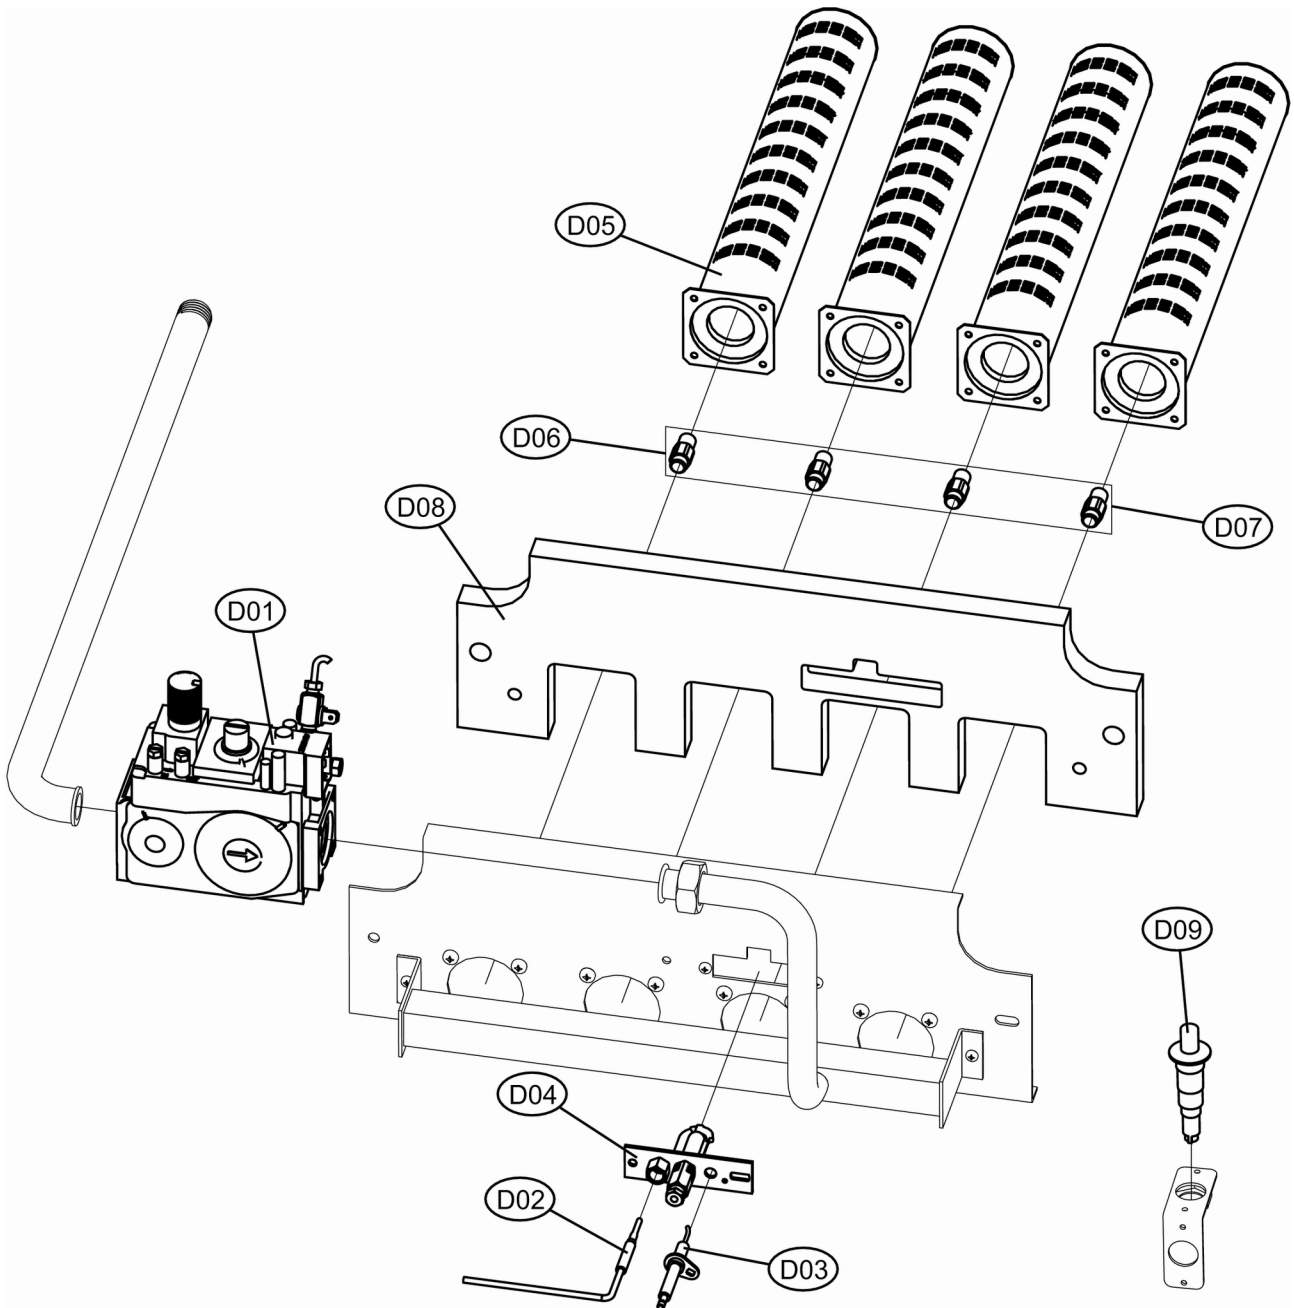

Lista Pezzi / Spare Parts / Ersatzteile
List Onderdelen / Liste Pieces Detaches / Lista Piezas De Repuesto

PEGASUS 45 T

CODICE	EDIZIONE	MERCATO
30K1233000	01/03/2014	WN

PEGASUS 45 T

PEGASUS 45 T

PEGASUS 45 T

PEGASUS 45 T

PEGASUS 45 T

LISTA PEZZI

POS.	CODICE	DESC.	QT.
A01	39828630	KIT FIANCO DEX. (3110B460)	1.000
A02	39828640	KIT FIANCO SIN. (3110B480)	1.000
A03	3980A740	KIT PORTA 4-5 (3110T690)	1.000
A04	39828680	KIT COPERCHIO 4-5 (3110B540)	1.000
A05	3980A750	KIT PARETE ANT.5 (3110T620)	1.000
B01	39826940	KIT CRUSCOTTO L500 (35012341)	1.000
B02	39826950	KIT COPERCHIO BASC. (35012360)	1.000
B03	39829850	KIT COPERCHIO SER. (35013332)	1.000
B04	39816100	KIT T/IDR.0-8b.C1500(36402010)	1.000
B05	39829860	KIT MANOP.REG. (35012531)	1.000
B06	39816810	KIT TST LS3 110°C (36401320)	1.000
B07	39816110	KIT TST FUMI (36401810)	1.000
B08	39802290	KIT TERMOST.REG.TR2 (36401210)	1.000
B09	39812540	KIT INTERR.CM E0020 (36100430)	1.000
B10	3980A950	KIT CAVO EL.ACC. (38518841)	1.000
B11	3980A960	KIT CAVI CABL. (38518881)	1.000
C01	3980A710	KIT ELEM.DEX. (39441850)	1.000
C02	39816070	KIT ELEM.INT. (39403190)	1.000
C03	3980A720	KIT ELEM.SIN. (39441860)	1.000
C04	39814820	KIT N°2 BICONI (34218521)	1.000
C05	39816730	KIT BICONO+DIAFR. (37902790)	1.000
C06	39815410	KIT TIRANTI M10X400 (34402900)	1.000
C07	39816760	KIT GUAINA 1/2"X250 (33400980)	1.000
C08	39813760	KIT V/RITEGNO 1/2" (36901140)	1.000
C09	39809010	KIT RUBIN.1/2" (36900700)	1.000
D01	39819880	KIT V/GAS 820 NOVA (36802000)	1.000
D02	39849660	KIT T/C SIT Lg.400 (36703120)	1.000
D03	39819110	KIT ELETTRODO ACC. (36702400)	1.000
D04	39819100	KIT B/P 616CF/40.1 (36702390)	1.000
D05	39817480	KIT BRUC.PRINC. (37608300)	1.000
D06	39849760	KIT UG.2,80X4 G20 (34009090)	1.000
D07	39849770	KIT UG.1,75X4 G31 (34013040)	1.000
D08	39849780	KIT ISOL.PORTA C.C.5(35324293)	1.000
D09	39819010	KIT ACCENDIT.PIEZO (36701160)	1.000