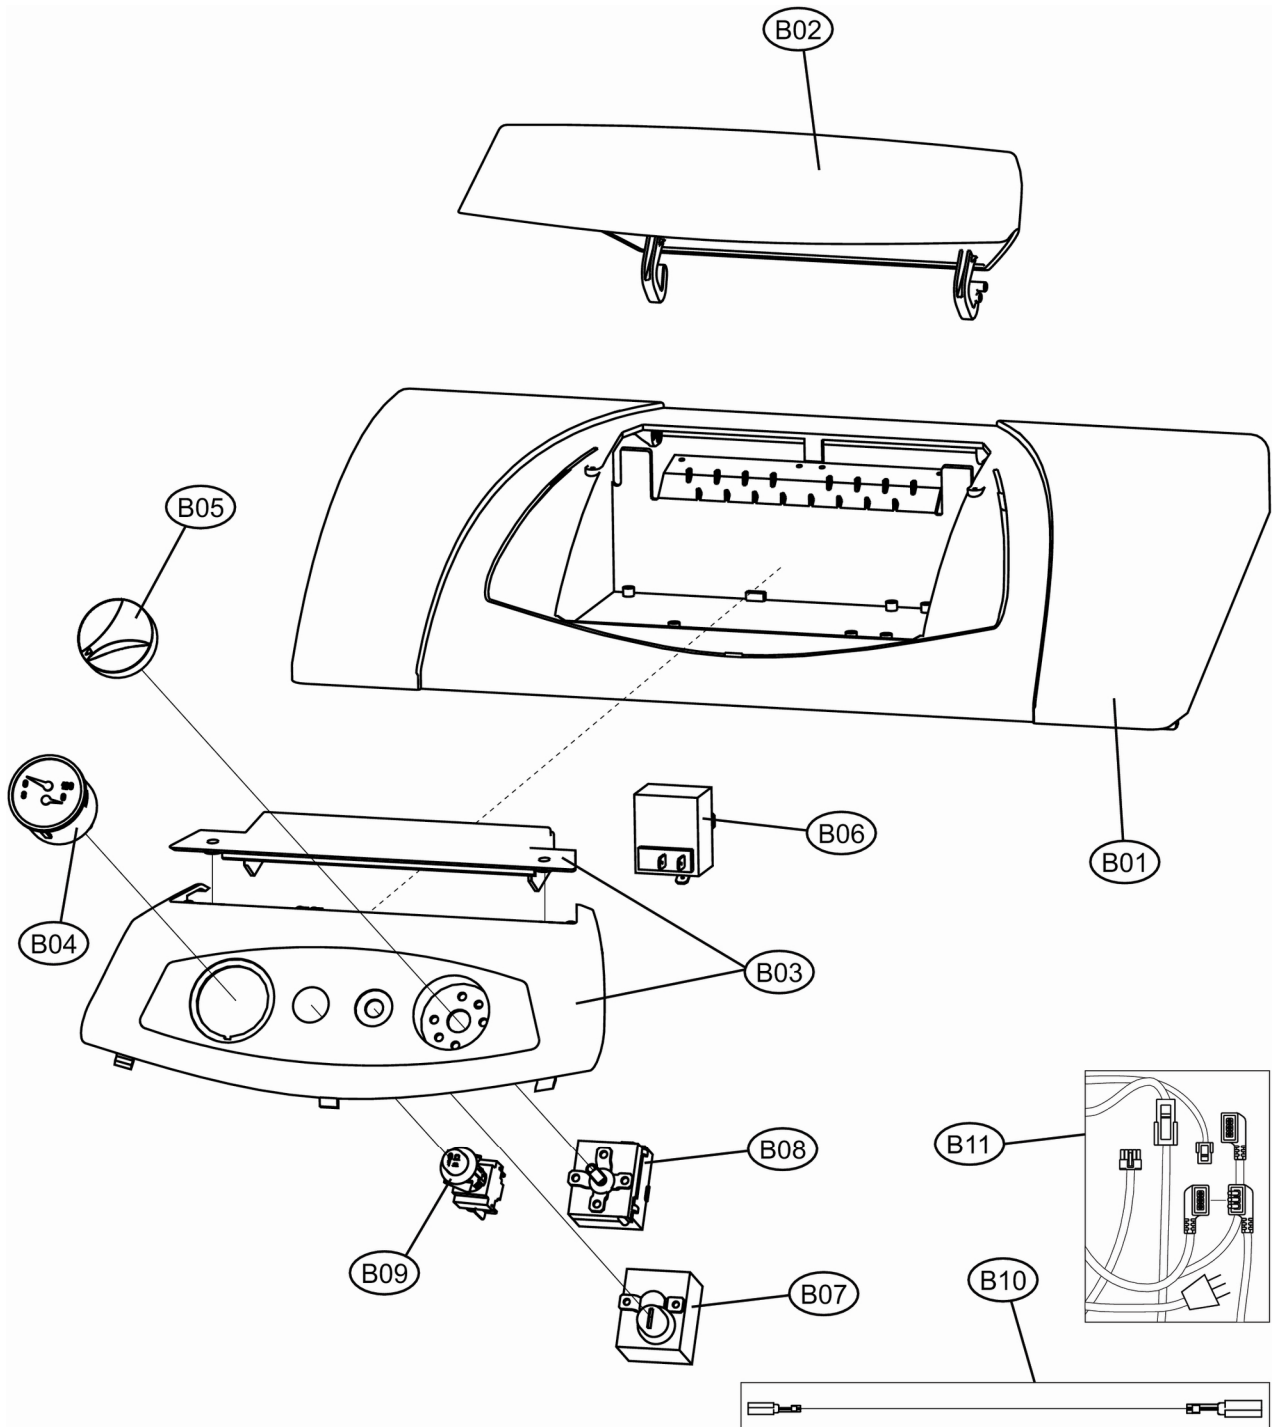

Lista Pezzi / Spare Parts / Ersatzteile
List Onderdelen / Liste Pieces Detaches / Lista Piezas De Repuesto

PEGASUS 45 T

CODICE	EDIZIONE	MERCATO
30K1233000	01/03/2014	WN

PEGASUS 45 T

PEGASUS 45 T

PEGASUS 45 T

PEGASUS 45 T

PEGASUS 45 T

LISTA PEZZI

POS.	CODICE	DESC.	QT.
A01	39828630	KIT FIANCO DEX. (3110B460)	1.000
A02	39828640	KIT FIANCO SIN. (3110B480)	1.000
A03	3980A740	KIT PORTA 4-5 (3110T690)	1.000
A04	39828680	KIT COPERCHIO 4-5 (3110B540)	1.000
A05	3980A750	KIT PARETE ANT.5 (3110T620)	1.000
B01	39826940	KIT CRUSCOTTO L500 (35012341)	1.000
B02	39826950	KIT COPERCHIO BASC. (35012360)	1.000
B03	39829850	KIT COPERCHIO SER. (35013332)	1.000
B04	39816100	KIT T/IDR.0-8b.C1500(36402010)	1.000
B05	39829860	KIT MANOP.REG. (35012531)	1.000
B06	39816810	KIT TST LS3 110°C (36401320)	1.000
B07	39816110	KIT TST FUMI (36401810)	1.000
B08	39802290	KIT TERMOST.REG.TR2 (36401210)	1.000
B09	39812540	KIT INTERR.CM E0020 (36100430)	1.000
B10	3980A950	KIT CAVO EL.ACC. (38518841)	1.000
B11	3980A960	KIT CAVI CABL. (38518881)	1.000
C01	3980A710	KIT ELEM.DEX. (39441850)	1.000
C02	39816070	KIT ELEM.INT. (39403190)	1.000
C03	3980A720	KIT ELEM.SIN. (39441860)	1.000
C04	39814820	KIT N°2 BICONI (34218521)	1.000
C05	39816730	KIT BICONO+DIAFR. (37902790)	1.000
C06	39815410	KIT TIRANTI M10X400 (34402900)	1.000
C07	39816760	KIT GUAINA 1/2"X250 (33400980)	1.000
C08	39813760	KIT V/RITEGNO 1/2" (36901140)	1.000
C09	39809010	KIT RUBIN.1/2" (36900700)	1.000
D01	39819880	KIT V/GAS 820 NOVA (36802000)	1.000
D02	39849660	KIT T/C SIT Lg.400 (36703120)	1.000
D03	39819110	KIT ELETTRODO ACC. (36702400)	1.000
D04	39819100	KIT B/P 616CF/40.1 (36702390)	1.000
D05	39817480	KIT BRUC.PRINC. (37608300)	1.000
D06	39849760	KIT UG.2,80X4 G20 (34009090)	1.000
D07	39849770	KIT UG.1,75X4 G31 (34013040)	1.000
D08	39849780	KIT ISOL.PORTA C.C.5(35324293)	1.000
D09	39819010	KIT ACCENDIT.PIEZO (36701160)	1.000