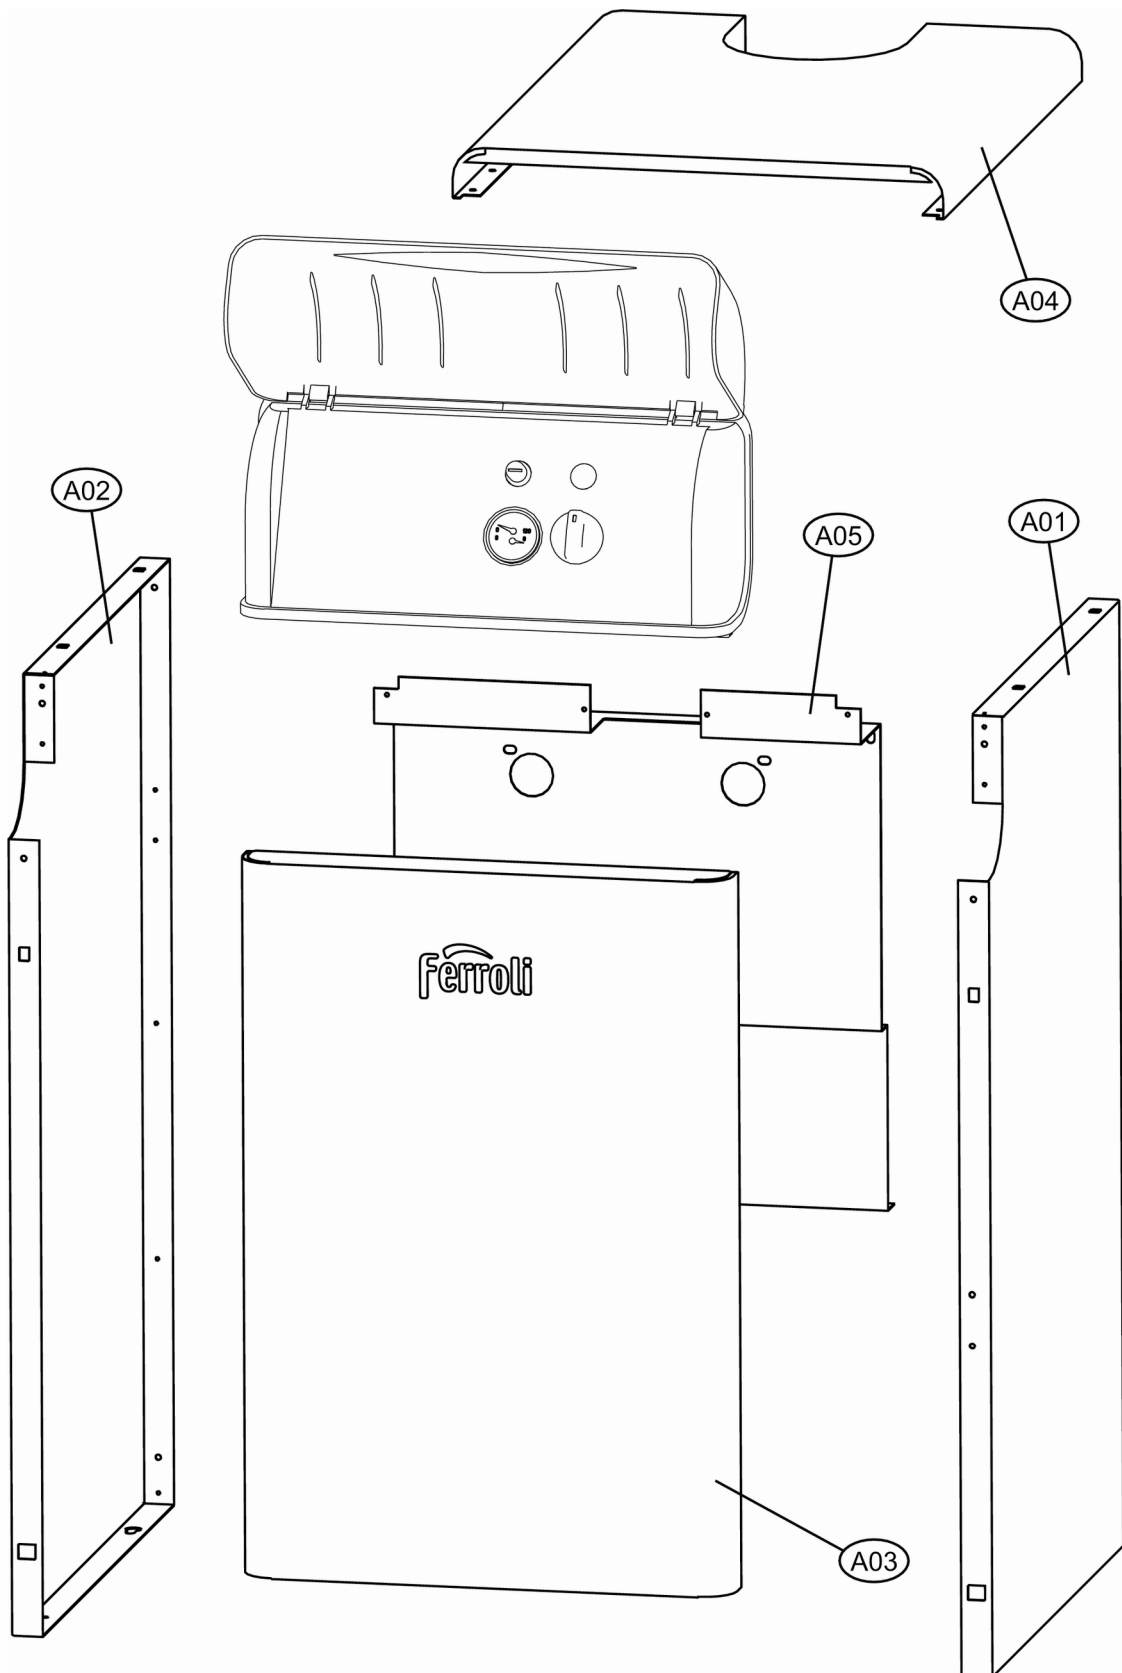

Lista Pezzi / Spare Parts / Ersatzteile
List Onderdelen / Liste Pieces Detaches / Lista Piezas De Repuesto

PEGASUS 25 TP

CODICE	EDIZIONE	MERCATO
30K1184000	03/07/2013	RU

PEGASUS 25 TP

PEGASUS 25 TP

PEGASUS 25 TP

PEGASUS 25 TP

PEGASUS 25 TP

LISTA PEZZI

POS.	CODICE	DESC.	QT.
A01	39816600	KIT FIANCO DEX. (31102941)	1.000
A02	39816610	KIT FIANCO SIN. (31102960)	1.000
A03	39816660	KIT PORTA 3 (31105160)	1.000
A04	39816690	KIT COPERCHIO 3 (31105200)	1.000
A05	39849030	KIT PARETE ANT.3 (3110S931)	1.000
B01	39849060	KIT CRUSCOTTO L400 B(35015721)	1.000
B02	39849040	KIT COP.CRUSC.L400 B(35015770)	1.000
B03	39816100	KIT T/IDR.0-8b.C1500(36402010)	1.000
B04	39812490	KIT MANOPOLE+TAPPO (35008000)	1.000
B05	39802290	KIT TERMOST.REG.TR2 (36401210)	1.000
B06	39816810	KIT TST LS3 110°C (36401320)	1.000
B07	39816110	KIT TST FUMI (36401810)	1.000
C01	39848950	KIT ELEM.DEX. (39441740)	1.000
C02	39816070	KIT ELEM.INT. (39403190)	1.000
C03	39848960	KIT ELEM.SIN. (39441750)	1.000
C04	39814820	KIT N°2 BICONI (34218521)	1.000
C05	39816730	KIT BICONO+DIAFR. (37902790)	1.000
C06	39816740	KIT TIRANTI M10X235 (34401230)	1.000
C07	39816760	KIT GUAINA 1/2"X250 (33400980)	1.000
C08	39813760	KIT V/RITEGNO 1/2" (36901140)	1.000
C09	39809010	KIT RUBIN.1/2" (36900700)	1.000
D01	39849620	KIT VALV.GAS (36803530)	1.000
D02	39849660	KIT T/C SIT Lg.400 (36703120)	1.000
D03	39849670	KIT TERMOP.SIT L580 (36703090)	1.000
D04	39849680	KIT ELETTR.ACC. (36703110)	1.000
D05	39849690	KIT BRUC.PILOTA (36703101)	1.000
D06	39817480	KIT BRUC.PRINC. (37608300)	1.000
D07	39849640	KIT UG.2,90X2 G20 (34009700)	1.000
D08	39849650	KIT UG.1,85X2 G31 (34009220)	1.000
D09	39849630	KIT ISOL.PORTA C.C. (35324272)	1.000
D10	39819010	KIT ACCENDIT.PIEZO (36701160)	1.000