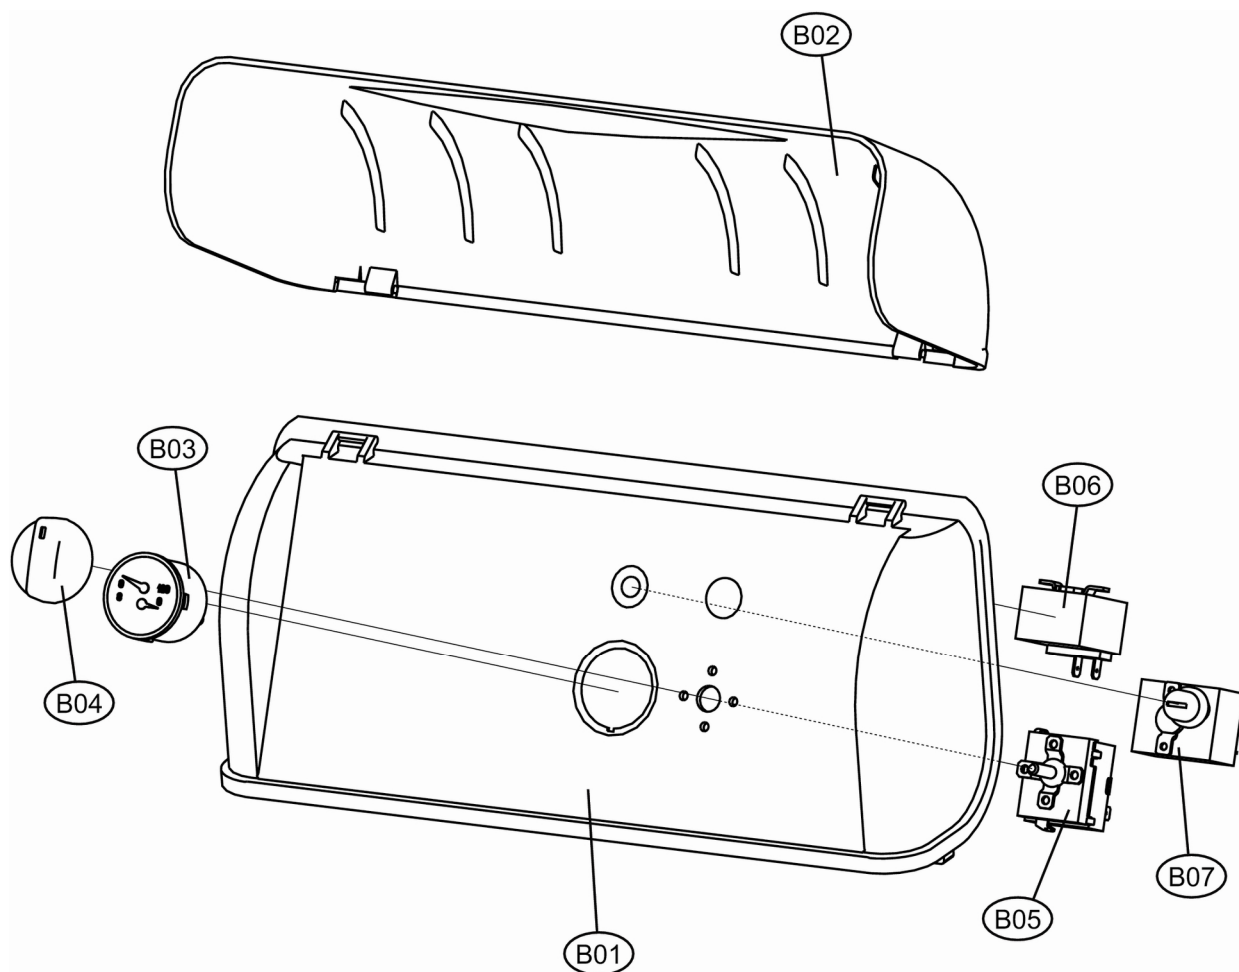

Lista Pezzi / Spare Parts / Ersatzteile
List Onderdelen / Liste Pieces Detaches / Lista Piezas De Repuesto

PEGASUS 25 TP

CODICE	EDIZIONE	MERCATO
30K1184000	03/07/2013	RU

PEGASUS 25 TP

PEGASUS 25 TP

PEGASUS 25 TP

PEGASUS 25 TP

PEGASUS 25 TP

LISTA PEZZI

POS.	CODICE	DESC.	QT.
A01	39816600	KIT FIANCO DEX. (31102941)	1.000
A02	39816610	KIT FIANCO SIN. (31102960)	1.000
A03	39816660	KIT PORTA 3 (31105160)	1.000
A04	39816690	KIT COPERCHIO 3 (31105200)	1.000
A05	39849030	KIT PARETE ANT.3 (3110S931)	1.000
B01	39849060	KIT CRUSCOTTO L400 B(35015721)	1.000
B02	39849040	KIT COP.CRUSC.L400 B(35015770)	1.000
B03	39816100	KIT T/IDR.0-8b.C1500(36402010)	1.000
B04	39812490	KIT MANOPOLE+TAPPO (35008000)	1.000
B05	39802290	KIT TERMOST.REG.TR2 (36401210)	1.000
B06	39816810	KIT TST LS3 110°C (36401320)	1.000
B07	39816110	KIT TST FUMI (36401810)	1.000
C01	39848950	KIT ELEM.DEX. (39441740)	1.000
C02	39816070	KIT ELEM.INT. (39403190)	1.000
C03	39848960	KIT ELEM.SIN. (39441750)	1.000
C04	39814820	KIT N°2 BICONI (34218521)	1.000
C05	39816730	KIT BICONO+DIAFR. (37902790)	1.000
C06	39816740	KIT TIRANTI M10X235 (34401230)	1.000
C07	39816760	KIT GUAINA 1/2"X250 (33400980)	1.000
C08	39813760	KIT V/RITEGNO 1/2" (36901140)	1.000
C09	39809010	KIT RUBIN.1/2" (36900700)	1.000
D01	39849620	KIT VALV.GAS (36803530)	1.000
D02	39849660	KIT T/C SIT Lg.400 (36703120)	1.000
D03	39849670	KIT TERMOP.SIT L580 (36703090)	1.000
D04	39849680	KIT ELETTR.ACC. (36703110)	1.000
D05	39849690	KIT BRUC.PILOTA (36703101)	1.000
D06	39817480	KIT BRUC.PRINC. (37608300)	1.000
D07	39849640	KIT UG.2,90X2 G20 (34009700)	1.000
D08	39849650	KIT UG.1,85X2 G31 (34009220)	1.000
D09	39849630	KIT ISOL.PORTA C.C. (35324272)	1.000
D10	39819010	KIT ACCENDIT.PIEZO (36701160)	1.000