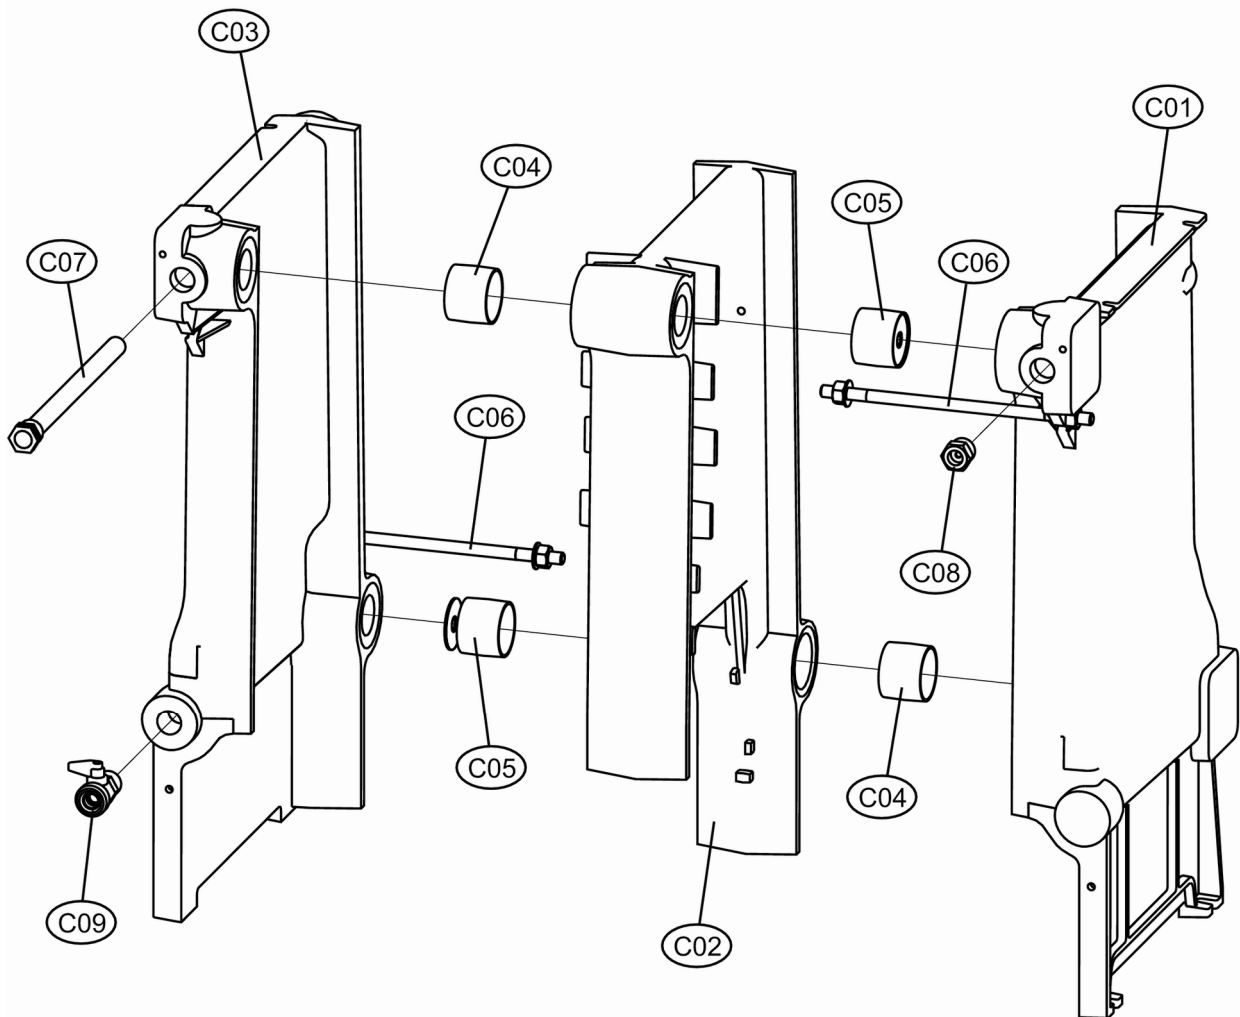

Lista Pezzi / Spare Parts / Ersatzteile
List Onderdelen / Liste Pieces Detaches / Lista Piezas De Repuesto

PEGASUS 25 TP

CODICE	EDIZIONE	MERCATO
30K1184000	03/07/2013	RU

PEGASUS 25 TP

PEGASUS 25 TP

PEGASUS 25 TP

PEGASUS 25 TP

PEGASUS 25 TP

LISTA PEZZI

POS.	CODICE	DESC.	QT.
A01	39816600	KIT FIANCO DEX. (31102941)	1.000
A02	39816610	KIT FIANCO SIN. (31102960)	1.000
A03	39816660	KIT PORTA 3 (31105160)	1.000
A04	39816690	KIT COPERCHIO 3 (31105200)	1.000
A05	39849030	KIT PARETE ANT.3 (3110S931)	1.000
B01	39849060	KIT CRUSCOTTO L400 B(35015721)	1.000
B02	39849040	KIT COP.CRUSC.L400 B(35015770)	1.000
B03	39816100	KIT T/IDR.0-8b.C1500(36402010)	1.000
B04	39812490	KIT MANOPOLE+TAPPO (35008000)	1.000
B05	39802290	KIT TERMOST.REG.TR2 (36401210)	1.000
B06	39816810	KIT TST LS3 110°C (36401320)	1.000
B07	39816110	KIT TST FUMI (36401810)	1.000
C01	39848950	KIT ELEM.DEX. (39441740)	1.000
C02	39816070	KIT ELEM.INT. (39403190)	1.000
C03	39848960	KIT ELEM.SIN. (39441750)	1.000
C04	39814820	KIT N°2 BICONI (34218521)	1.000
C05	39816730	KIT BICONO+DIAFR. (37902790)	1.000
C06	39816740	KIT TIRANTI M10X235 (34401230)	1.000
C07	39816760	KIT GUAINA 1/2"X250 (33400980)	1.000
C08	39813760	KIT V/RITEGNO 1/2" (36901140)	1.000
C09	39809010	KIT RUBIN.1/2" (36900700)	1.000
D01	39849620	KIT VALV.GAS (36803530)	1.000
D02	39849660	KIT T/C SIT Lg.400 (36703120)	1.000
D03	39849670	KIT TERMOP.SIT L580 (36703090)	1.000
D04	39849680	KIT ELETTR.ACC. (36703110)	1.000
D05	39849690	KIT BRUC.PILOTA (36703101)	1.000
D06	39817480	KIT BRUC.PRINC. (37608300)	1.000
D07	39849640	KIT UG.2,90X2 G20 (34009700)	1.000
D08	39849650	KIT UG.1,85X2 G31 (34009220)	1.000
D09	39849630	KIT ISOL.PORTA C.C. (35324272)	1.000
D10	39819010	KIT ACCENDIT.PIEZO (36701160)	1.000