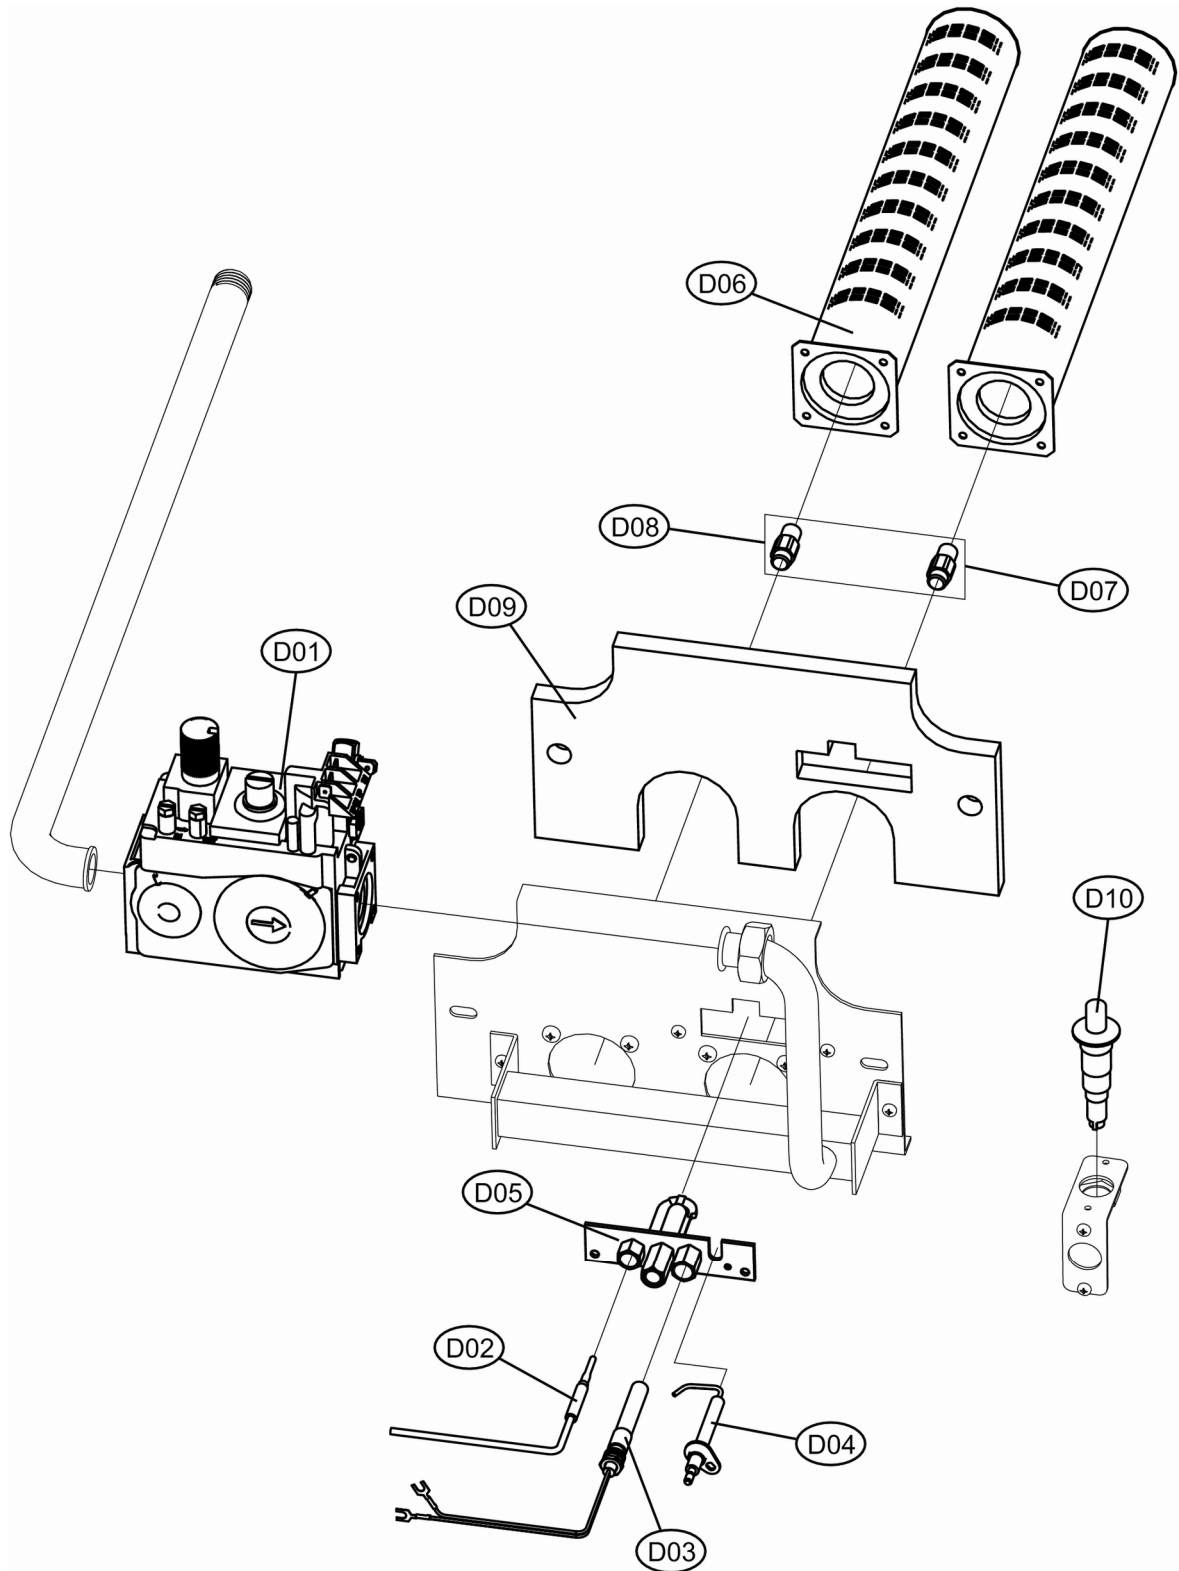

Lista Pezzi / Spare Parts / Ersatzteile
List Onderdelen / Liste Pieces Detaches / Lista Piezas De Repuesto

PEGASUS 25 TP

CODICE	EDIZIONE	MERCATO
30K1184000	03/07/2013	RU

PEGASUS 25 TP

PEGASUS 25 TP

PEGASUS 25 TP

PEGASUS 25 TP

PEGASUS 25 TP

LISTA PEZZI

POS.	CODICE	DESC.	QT.
A01	39816600	KIT FIANCO DEX. (31102941)	1.000
A02	39816610	KIT FIANCO SIN. (31102960)	1.000
A03	39816660	KIT PORTA 3 (31105160)	1.000
A04	39816690	KIT COPERCHIO 3 (31105200)	1.000
A05	39849030	KIT PARETE ANT.3 (3110S931)	1.000
B01	39849060	KIT CRUSCOTTO L400 B(35015721)	1.000
B02	39849040	KIT COP.CRUSC.L400 B(35015770)	1.000
B03	39816100	KIT T/IDR.0-8b.C1500(36402010)	1.000
B04	39812490	KIT MANOPOLE+TAPPO (35008000)	1.000
B05	39802290	KIT TERMOST.REG.TR2 (36401210)	1.000
B06	39816810	KIT TST LS3 110°C (36401320)	1.000
B07	39816110	KIT TST FUMI (36401810)	1.000
C01	39848950	KIT ELEM.DEX. (39441740)	1.000
C02	39816070	KIT ELEM.INT. (39403190)	1.000
C03	39848960	KIT ELEM.SIN. (39441750)	1.000
C04	39814820	KIT N°2 BICONI (34218521)	1.000
C05	39816730	KIT BICONO+DIAFR. (37902790)	1.000
C06	39816740	KIT TIRANTI M10X235 (34401230)	1.000
C07	39816760	KIT GUAINA 1/2"X250 (33400980)	1.000
C08	39813760	KIT V/RITEGNO 1/2" (36901140)	1.000
C09	39809010	KIT RUBIN.1/2" (36900700)	1.000
D01	39849620	KIT VALV.GAS (36803530)	1.000
D02	39849660	KIT T/C SIT Lg.400 (36703120)	1.000
D03	39849670	KIT TERMOP.SIT L580 (36703090)	1.000
D04	39849680	KIT ELETTR.ACC. (36703110)	1.000
D05	39849690	KIT BRUC.PILOTA (36703101)	1.000
D06	39817480	KIT BRUC.PRINC. (37608300)	1.000
D07	39849640	KIT UG.2,90X2 G20 (34009700)	1.000
D08	39849650	KIT UG.1,85X2 G31 (34009220)	1.000
D09	39849630	KIT ISOL.PORTA C.C. (35324272)	1.000
D10	39819010	KIT ACCENDIT.PIEZO (36701160)	1.000