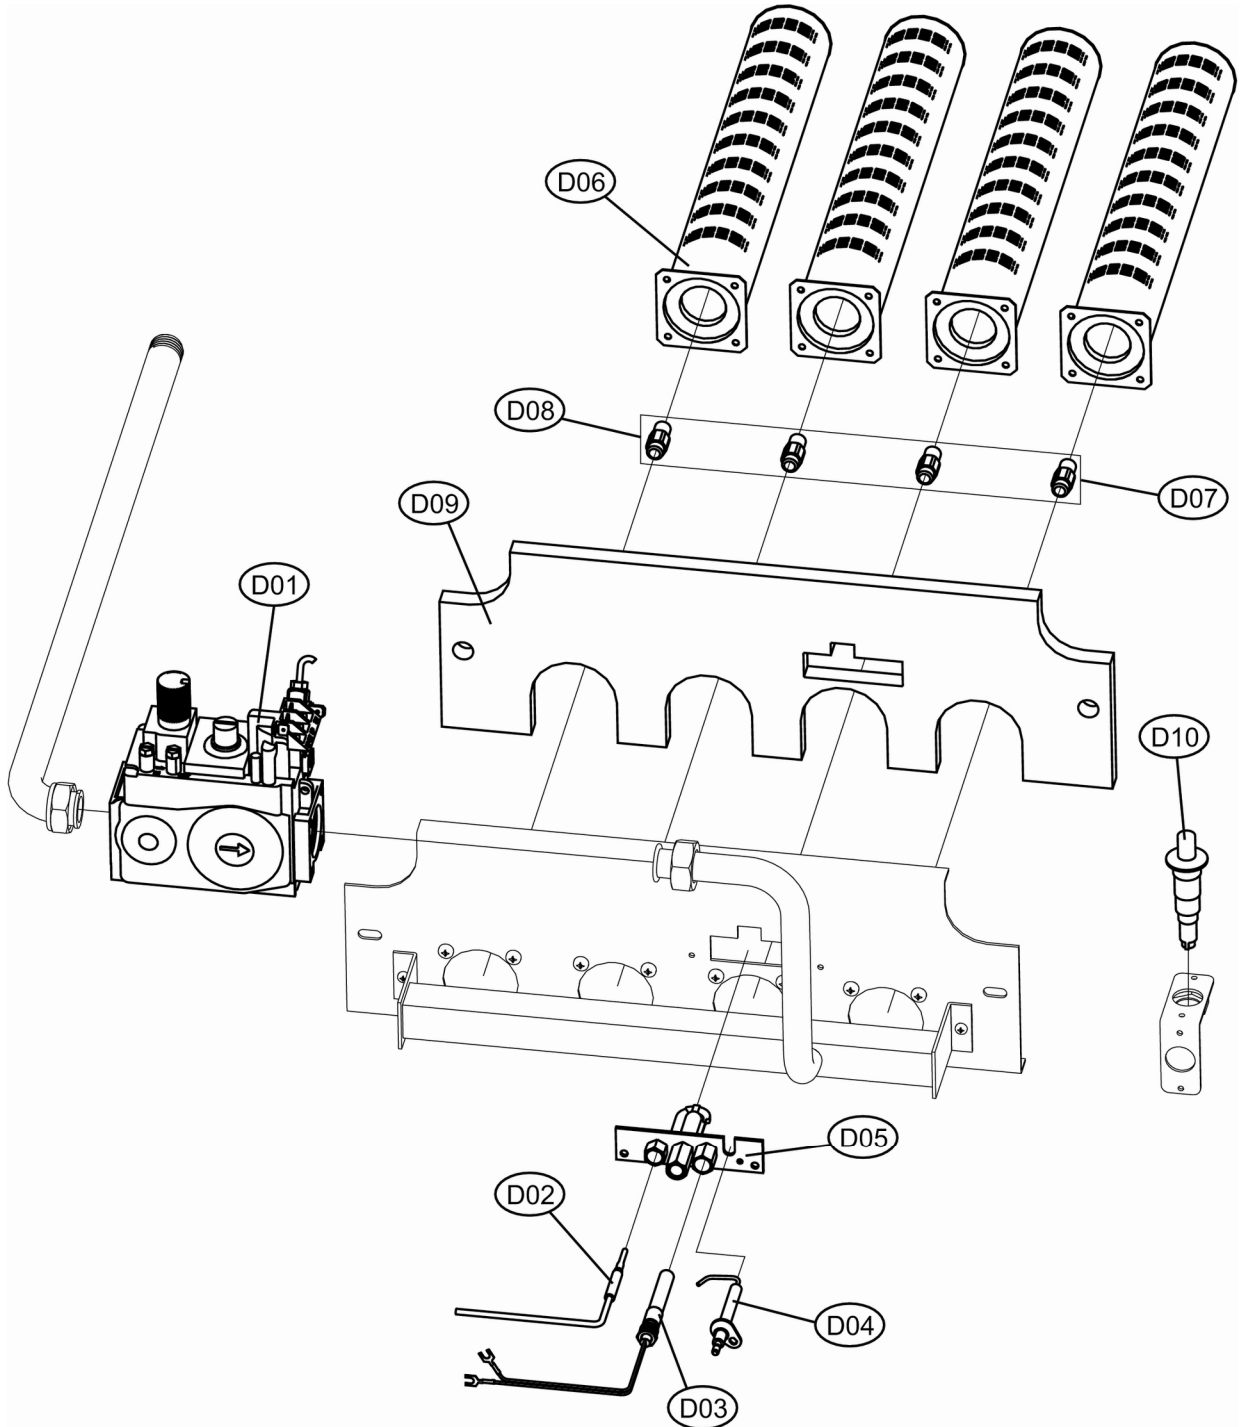

Lista Pezzi / Spare Parts / Ersatzteile
List Onderdelen / Liste Pieces Detaches / Lista Piezas De Repuesto

PEGASUS 45 TP

CODICE	EDIZIONE	MERCATO
30K1186000	03/07/2013	RU

PEGASUS 45 TP

PEGASUS 45 TP

PEGASUS 45 TP

PEGASUS 45 TP

PEGASUS 45 TP

LISTA PEZZI

POS.	CODICE	DESC.	QT.
A01	39816600	KIT FIANCO DEX. (31102941)	1.000
A02	39816610	KIT FIANCO SIN. (31102960)	1.000
A03	39816670	KIT PORTA 4-5 (31105170)	1.000
A04	39816700	KIT COPERCHIO 4-5 (31105210)	1.000
A05	39849750	KIT PARETE ANT.5 (3110S951)	1.000
B01	39849070	KIT CRUSCOTTO L500 B(35015731)	1.000
B02	39849050	KIT COP.CRUSC.L500 B(35015780)	1.000
B03	39816100	KIT T/IDR.0-8b.C1500(36402010)	1.000
B04	39812490	KIT MANOPOLE+TAPPO (35008000)	1.000
B05	39802290	KIT TERMOST.REG.TR2 (36401210)	1.000
B06	39816810	KIT TST LS3 110°C (36401320)	1.000
B07	39816110	KIT TST FUMI (36401810)	1.000
C01	39848950	KIT ELEM.DEX. (39441740)	1.000
C02	39816070	KIT ELEM.INT. (39403190)	1.000
C03	39848960	KIT ELEM.SIN. (39441750)	1.000
C04	39814820	KIT N°2 BICONI (34218521)	1.000
C05	39816730	KIT BICONO+DIAFR. (37902790)	1.000
C06	39815410	KIT TIRANTI M10X400 (34402900)	1.000
C07	39816760	KIT GUAINA 1/2"X250 (33400980)	1.000
C08	39813760	KIT V/RITEGNO 1/2" (36901140)	1.000
C09	39809010	KIT RUBIN.1/2" (36900700)	1.000
D01	39849620	KIT VALV.GAS (36803530)	1.000
D02	39849660	KIT T/C SIT Lg.400 (36703120)	1.000
D03	39849670	KIT TERMOP.SIT L580 (36703090)	1.000
D04	39849680	KIT ELETTR.ACC. (36703110)	1.000
D05	39849690	KIT BRUC.PILOTA (36703101)	1.000
D06	39817480	KIT BRUC.PRINC. (37608300)	1.000
D07	39849760	KIT UG.2,80X4 G20 (34009090)	1.000
D08	39849770	KIT UG.1,75X4 G31 (34013040)	1.000
D09	39849780	KIT ISOL.PORTA C.C.5(35324292)	1.000
D10	39819010	KIT ACCENDIT.PIEZO (36701160)	1.000