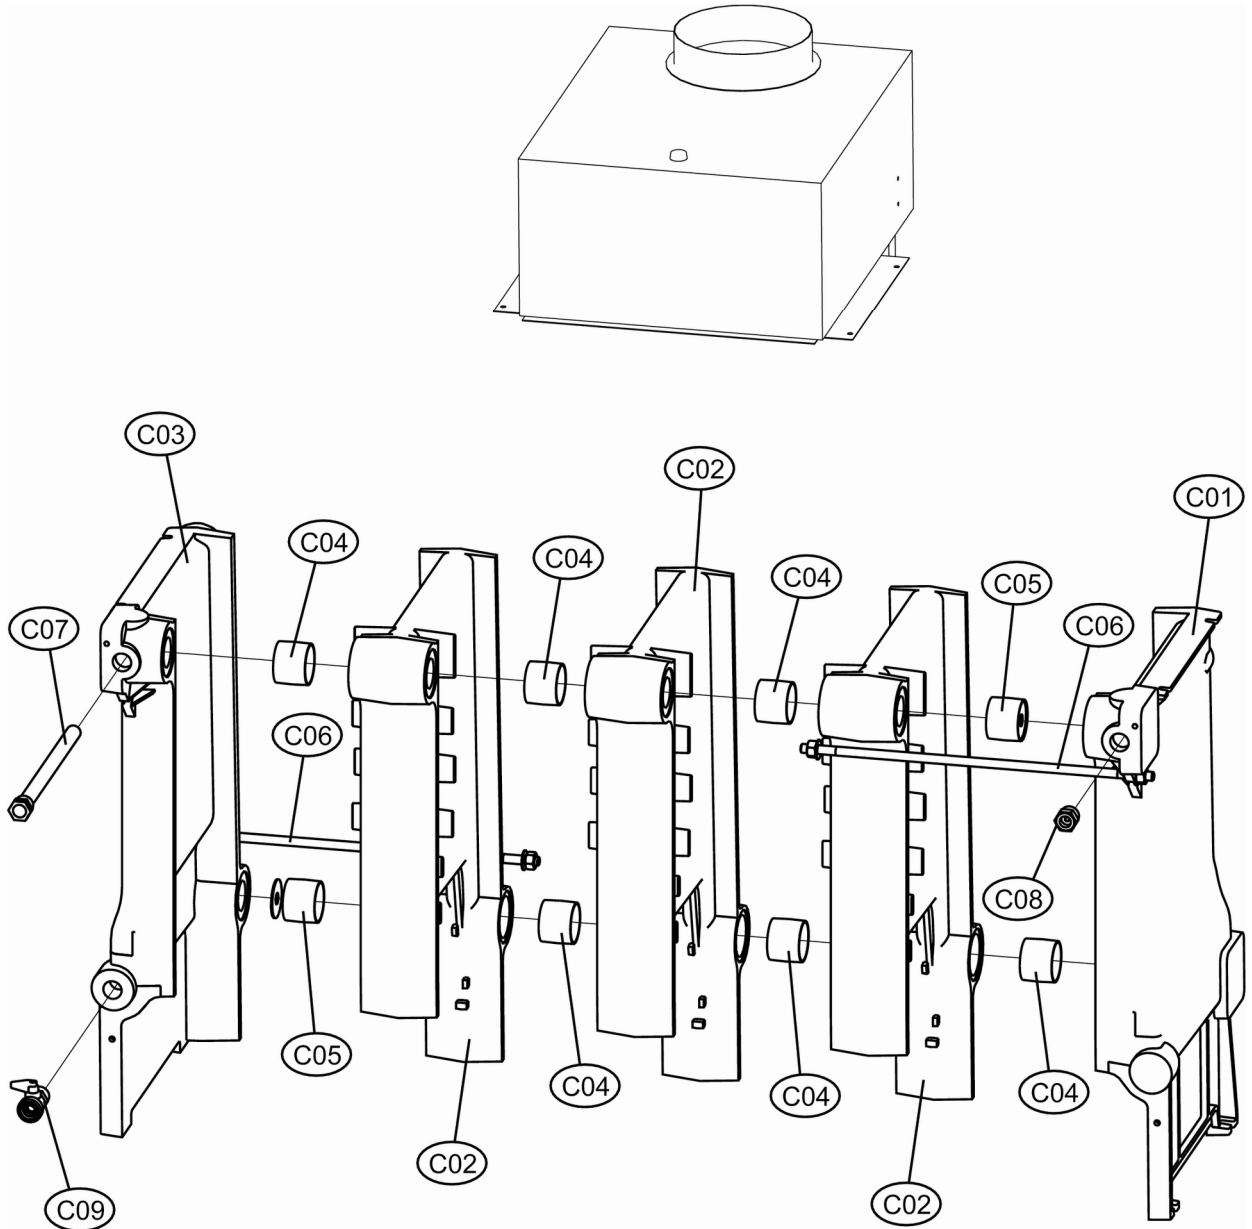

Lista Pezzi / Spare Parts / Ersatzteile
List Onderdelen / Liste Pieces Detaches / Lista Piezas De Repuesto

PEGASUS 45 TP

CODICE	EDIZIONE	MERCATO
30K1186000	03/07/2013	RU

PEGASUS 45 TP

PEGASUS 45 TP

PEGASUS 45 TP

PEGASUS 45 TP

PEGASUS 45 TP

LISTA PEZZI

POS.	CODICE	DESC.	QT.
A01	39816600	KIT FIANCO DEX. (31102941)	1.000
A02	39816610	KIT FIANCO SIN. (31102960)	1.000
A03	39816670	KIT PORTA 4-5 (31105170)	1.000
A04	39816700	KIT COPERCHIO 4-5 (31105210)	1.000
A05	39849750	KIT PARETE ANT.5 (3110S951)	1.000
B01	39849070	KIT CRUSCOTTO L500 B(35015731)	1.000
B02	39849050	KIT COP.CRUSC.L500 B(35015780)	1.000
B03	39816100	KIT T/IDR.0-8b.C1500(36402010)	1.000
B04	39812490	KIT MANOPOLE+TAPPO (35008000)	1.000
B05	39802290	KIT TERMOST.REG.TR2 (36401210)	1.000
B06	39816810	KIT TST LS3 110°C (36401320)	1.000
B07	39816110	KIT TST FUMI (36401810)	1.000
C01	39848950	KIT ELEM.DEX. (39441740)	1.000
C02	39816070	KIT ELEM.INT. (39403190)	1.000
C03	39848960	KIT ELEM.SIN. (39441750)	1.000
C04	39814820	KIT N°2 BICONI (34218521)	1.000
C05	39816730	KIT BICONO+DIAFR. (37902790)	1.000
C06	39815410	KIT TIRANTI M10X400 (34402900)	1.000
C07	39816760	KIT GUAINA 1/2"X250 (33400980)	1.000
C08	39813760	KIT V/RITEGNO 1/2" (36901140)	1.000
C09	39809010	KIT RUBIN.1/2" (36900700)	1.000
D01	39849620	KIT VALV.GAS (36803530)	1.000
D02	39849660	KIT T/C SIT Lg.400 (36703120)	1.000
D03	39849670	KIT TERMOP.SIT L580 (36703090)	1.000
D04	39849680	KIT ELETTR.ACC. (36703110)	1.000
D05	39849690	KIT BRUC.PILOTA (36703101)	1.000
D06	39817480	KIT BRUC.PRINC. (37608300)	1.000
D07	39849760	KIT UG.2,80X4 G20 (34009090)	1.000
D08	39849770	KIT UG.1,75X4 G31 (34013040)	1.000
D09	39849780	KIT ISOL.PORTA C.C.5(35324292)	1.000
D10	39819010	KIT ACCENDIT.PIEZO (36701160)	1.000