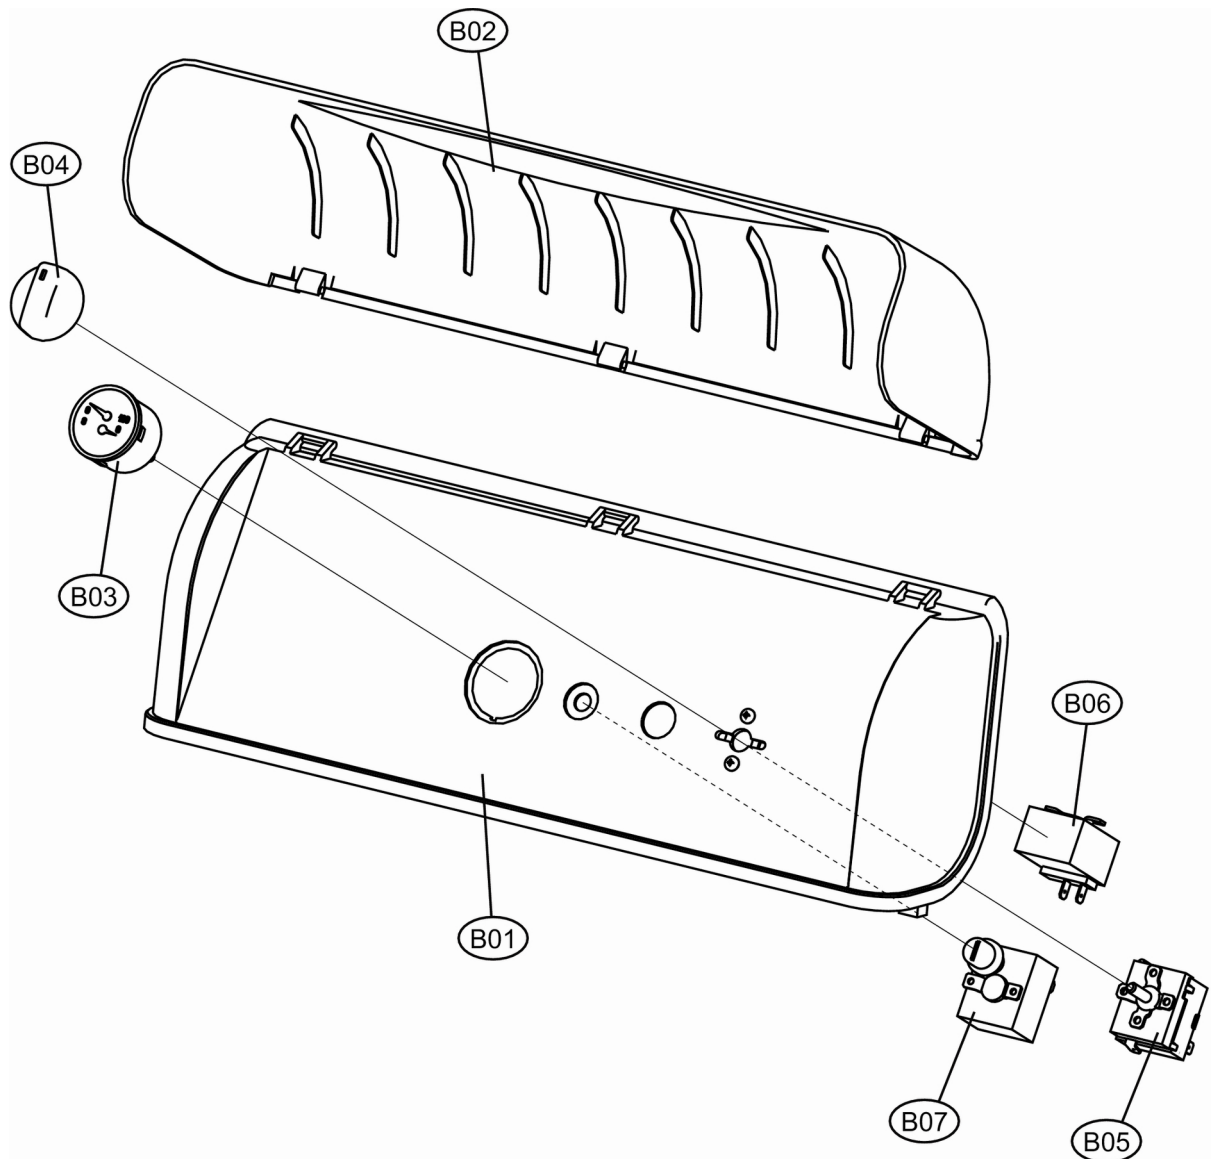

Lista Pezzi / Spare Parts / Ersatzteile
List Onderdelen / Liste Pieces Detaches / Lista Piezas De Repuesto

PEGASUS 45 TP

CODICE	EDIZIONE	MERCATO
30K1186000	03/07/2013	RU

PEGASUS 45 TP

PEGASUS 45 TP

PEGASUS 45 TP

PEGASUS 45 TP

PEGASUS 45 TP

LISTA PEZZI

POS.	CODICE	DESC.	QT.
A01	39816600	KIT FIANCO DEX. (31102941)	1.000
A02	39816610	KIT FIANCO SIN. (31102960)	1.000
A03	39816670	KIT PORTA 4-5 (31105170)	1.000
A04	39816700	KIT COPERCHIO 4-5 (31105210)	1.000
A05	39849750	KIT PARETE ANT.5 (3110S951)	1.000
B01	39849070	KIT CRUSCOTTO L500 B(35015731)	1.000
B02	39849050	KIT COP.CRUSC.L500 B(35015780)	1.000
B03	39816100	KIT T/IDR.0-8b.C1500(36402010)	1.000
B04	39812490	KIT MANOPOLE+TAPPO (35008000)	1.000
B05	39802290	KIT TERMOST.REG.TR2 (36401210)	1.000
B06	39816810	KIT TST LS3 110°C (36401320)	1.000
B07	39816110	KIT TST FUMI (36401810)	1.000
C01	39848950	KIT ELEM.DEX. (39441740)	1.000
C02	39816070	KIT ELEM.INT. (39403190)	1.000
C03	39848960	KIT ELEM.SIN. (39441750)	1.000
C04	39814820	KIT N°2 BICONI (34218521)	1.000
C05	39816730	KIT BICONO+DIAFR. (37902790)	1.000
C06	39815410	KIT TIRANTI M10X400 (34402900)	1.000
C07	39816760	KIT GUAINA 1/2"X250 (33400980)	1.000
C08	39813760	KIT V/RITEGNO 1/2" (36901140)	1.000
C09	39809010	KIT RUBIN.1/2" (36900700)	1.000
D01	39849620	KIT VALV.GAS (36803530)	1.000
D02	39849660	KIT T/C SIT Lg.400 (36703120)	1.000
D03	39849670	KIT TERMOP.SIT L580 (36703090)	1.000
D04	39849680	KIT ELETTR.ACC. (36703110)	1.000
D05	39849690	KIT BRUC.PILOTA (36703101)	1.000
D06	39817480	KIT BRUC.PRINC. (37608300)	1.000
D07	39849760	KIT UG.2,80X4 G20 (34009090)	1.000
D08	39849770	KIT UG.1,75X4 G31 (34013040)	1.000
D09	39849780	KIT ISOL.PORTA C.C.5(35324292)	1.000
D10	39819010	KIT ACCENDIT.PIEZO (36701160)	1.000