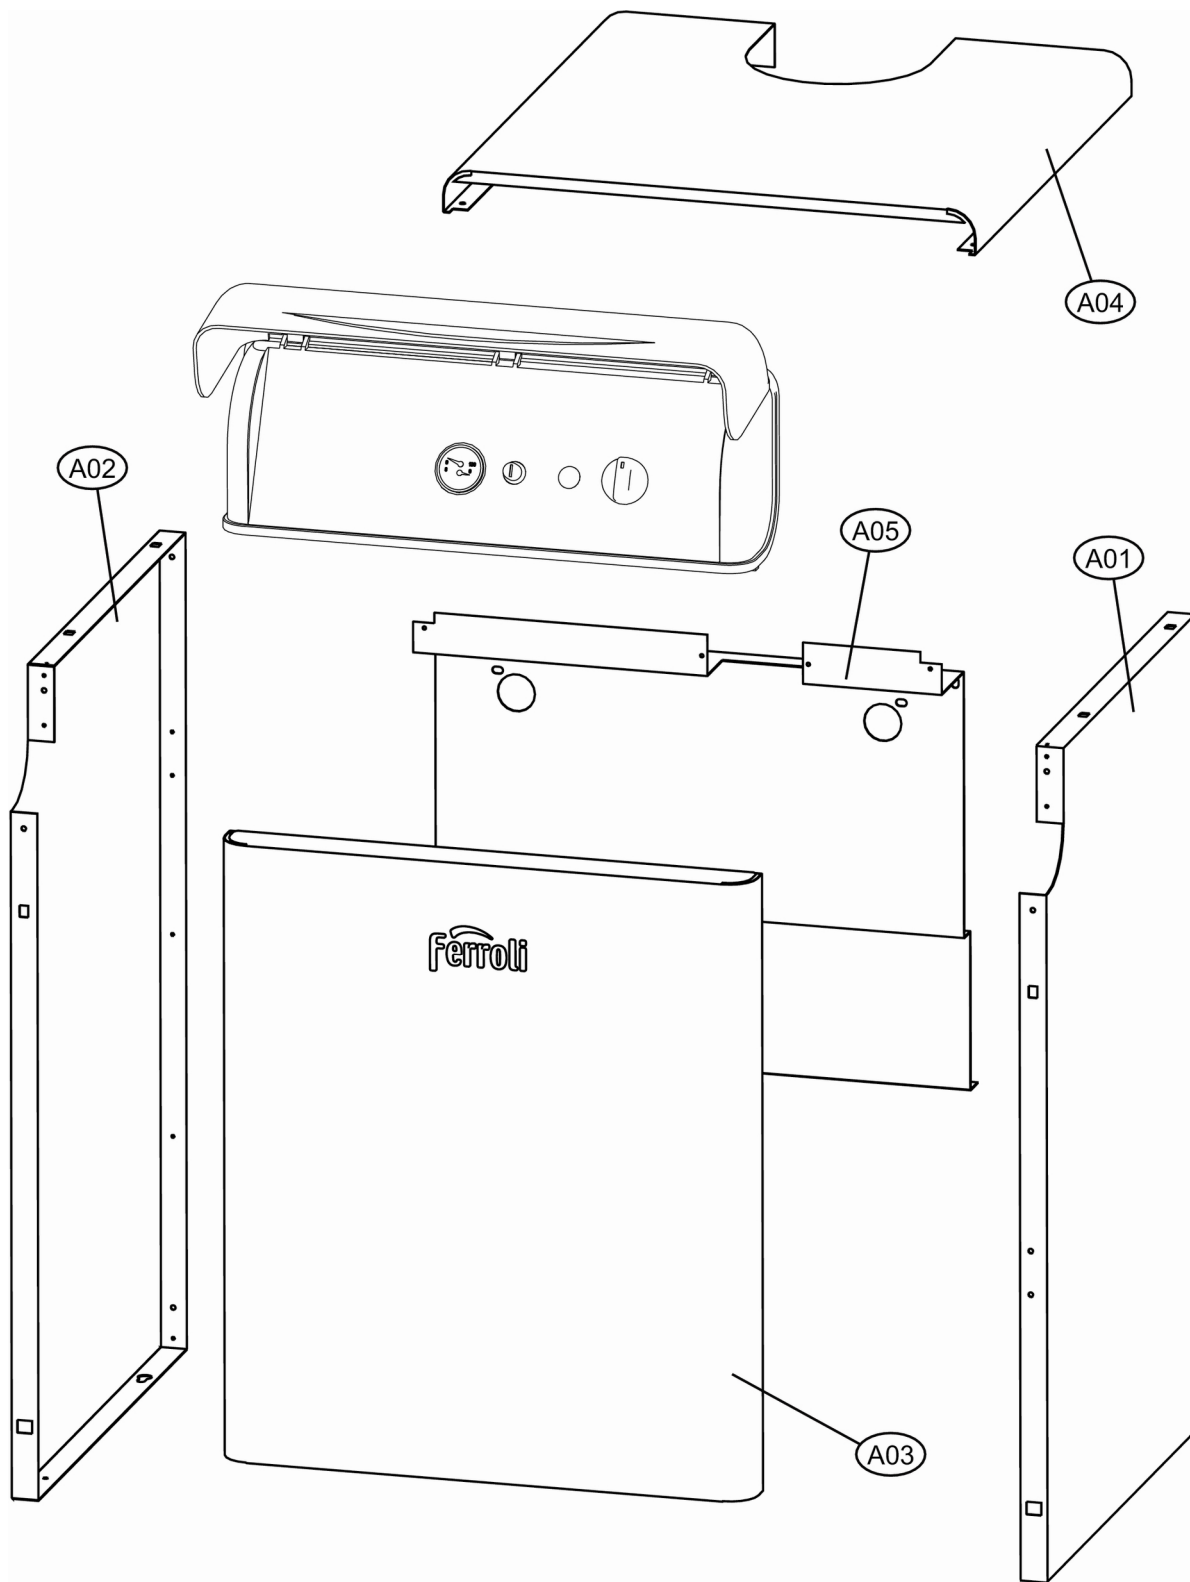

Lista Pezzi / Spare Parts / Ersatzteile
List Onderdelen / Liste Pieces Detaches / Lista Piezas De Repuesto

PEGASUS 45 TP

CODICE	EDIZIONE	MERCATO
30K1186000	03/07/2013	RU

PEGASUS 45 TP

PEGASUS 45 TP

PEGASUS 45 TP

PEGASUS 45 TP

PEGASUS 45 TP

LISTA PEZZI

POS.	CODICE	DESC.	QT.
A01	39816600	KIT FIANCO DEX. (31102941)	1.000
A02	39816610	KIT FIANCO SIN. (31102960)	1.000
A03	39816670	KIT PORTA 4-5 (31105170)	1.000
A04	39816700	KIT COPERCHIO 4-5 (31105210)	1.000
A05	39849750	KIT PARETE ANT.5 (3110S951)	1.000
B01	39849070	KIT CRUSCOTTO L500 B(35015731)	1.000
B02	39849050	KIT COP.CRUSC.L500 B(35015780)	1.000
B03	39816100	KIT T/IDR.0-8b.C1500(36402010)	1.000
B04	39812490	KIT MANOPOLE+TAPPO (35008000)	1.000
B05	39802290	KIT TERMOST.REG.TR2 (36401210)	1.000
B06	39816810	KIT TST LS3 110°C (36401320)	1.000
B07	39816110	KIT TST FUMI (36401810)	1.000
C01	39848950	KIT ELEM.DEX. (39441740)	1.000
C02	39816070	KIT ELEM.INT. (39403190)	1.000
C03	39848960	KIT ELEM.SIN. (39441750)	1.000
C04	39814820	KIT N°2 BICONI (34218521)	1.000
C05	39816730	KIT BICONO+DIAFR. (37902790)	1.000
C06	39815410	KIT TIRANTI M10X400 (34402900)	1.000
C07	39816760	KIT GUAINA 1/2"X250 (33400980)	1.000
C08	39813760	KIT V/RITEGNO 1/2" (36901140)	1.000
C09	39809010	KIT RUBIN.1/2" (36900700)	1.000
D01	39849620	KIT VALV.GAS (36803530)	1.000
D02	39849660	KIT T/C SIT Lg.400 (36703120)	1.000
D03	39849670	KIT TERMOP.SIT L580 (36703090)	1.000
D04	39849680	KIT ELETTR.ACC. (36703110)	1.000
D05	39849690	KIT BRUC.PILOTA (36703101)	1.000
D06	39817480	KIT BRUC.PRINC. (37608300)	1.000
D07	39849760	KIT UG.2,80X4 G20 (34009090)	1.000
D08	39849770	KIT UG.1,75X4 G31 (34013040)	1.000
D09	39849780	KIT ISOL.PORTA C.C.5(35324292)	1.000
D10	39819010	KIT ACCENDIT.PIEZO (36701160)	1.000