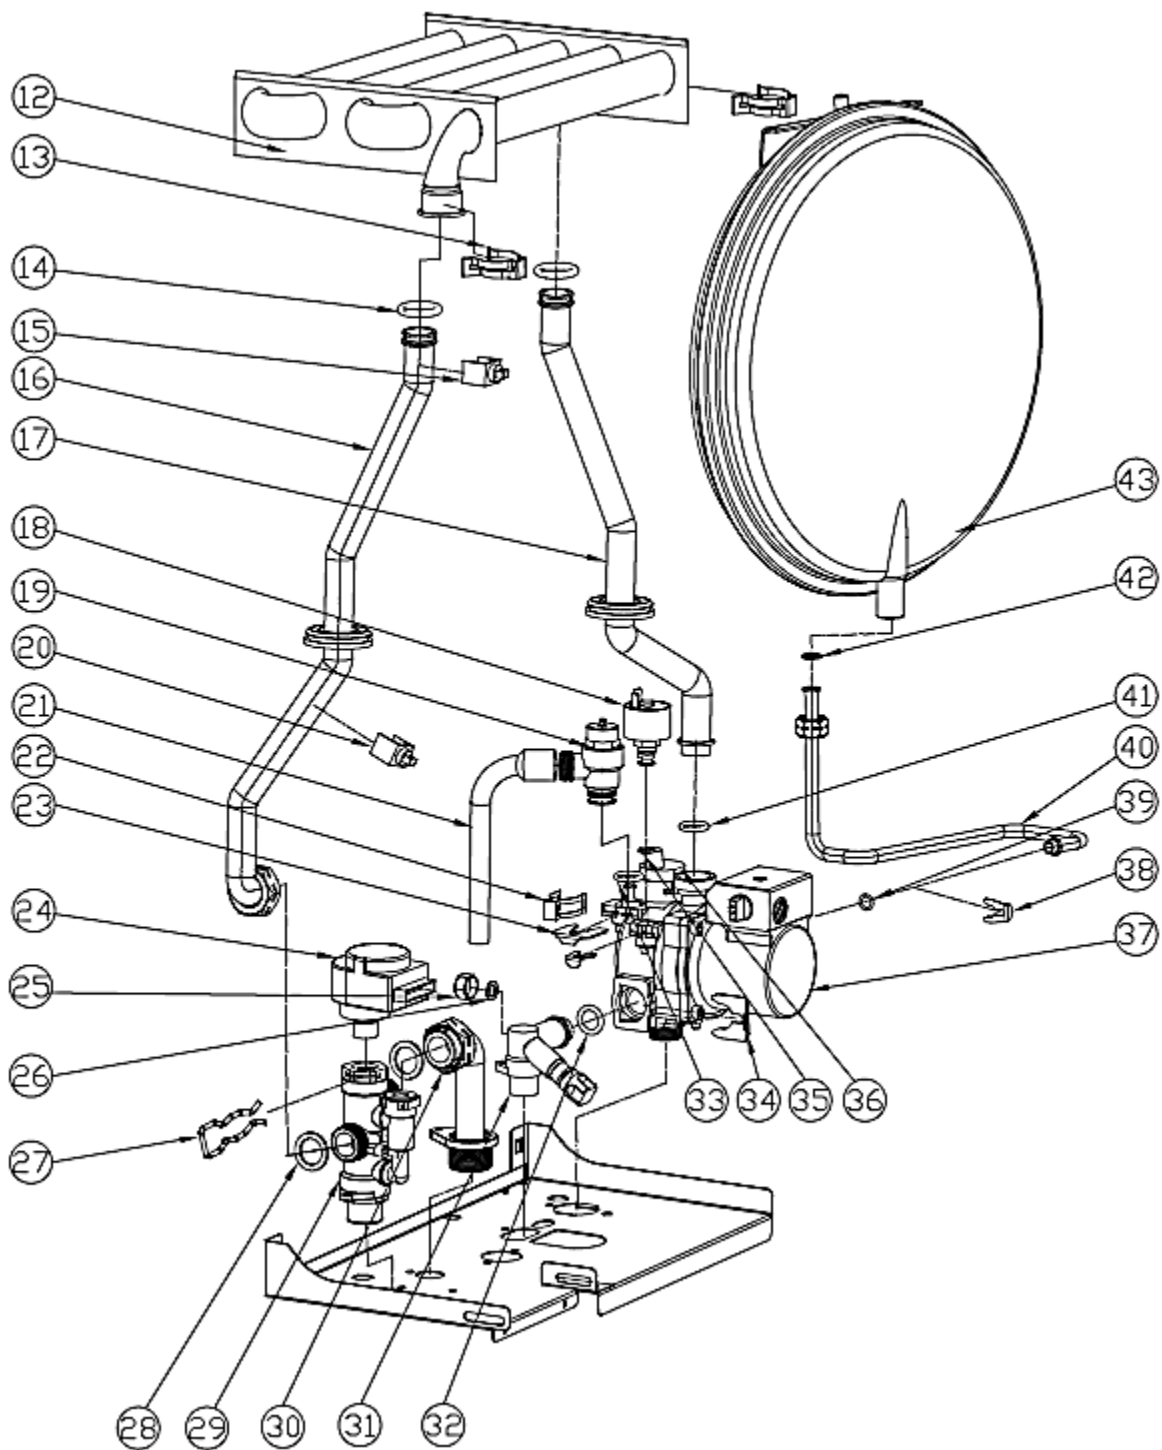

Lista Pezzi / Spare Parts / Ersatzteile
List Onderdelen / Liste Pieces Detaches / Lista Piezas De Repuesto

Fortuna H F 32