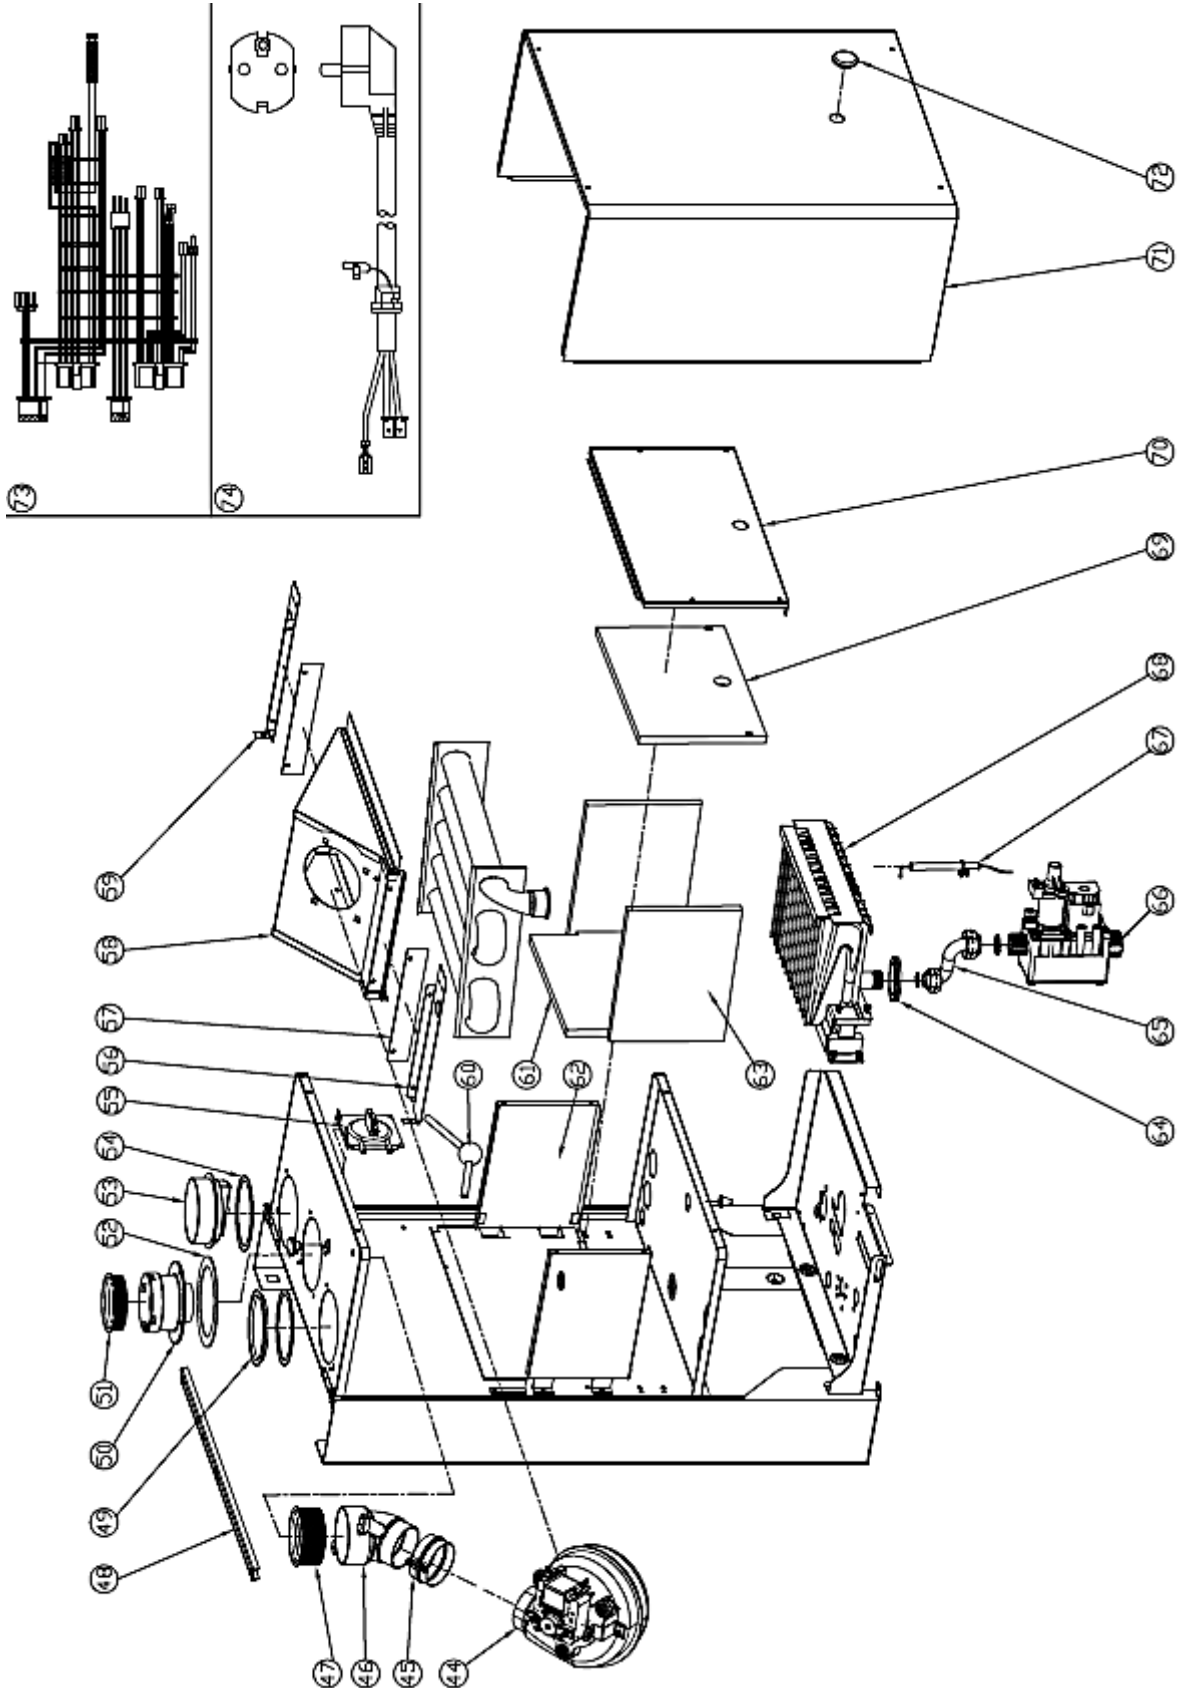

Lista Pezzi / Spare Parts / Ersatzteile
List Onderdelen / Liste Pieces Detaches / Lista Piezas De Repuesto

Fortuna H F 32

Lista Pezzi / Spare Parts / Ersatzsteile
List Onderdelen / Liste Pieces Detaches / Lista Piezas De Repuesto

Fortuna H F 32

№	Артикул	Наименование	К-во
1	41460230		1
2	411600930	Поддон	1
3	411601400	Рама правая	1
4	41164080	Крышка камеры сгорания нижняя	1
5	411601390	Рама левая	1
6	35011970	Накладка панели управления	1
7	35102470	Вкладка панели управления	1
8	46360350	Манометр	1
9	45260540	Кожух платы	1
10	46562200	Плата управления	1
11	45260560	Кожух	1
12	902608840	Теплообменник	1
13	41165310	Скоба зажимная теплообменника	2
14	45560450	Прокладка теплообменника	2
15	46360380	Термостат 100°C	1
16	41264650	Трубка выхода теплоносителя	1
17	41264640	Трубка входа теплоносителя	1
18	46160200	Датчик давления воды	1
19	39404720	Клапан защитный	1
20	46360330	Датчик температуры отопления	1
21	45460270	Трубка слива	1
22	34300460	Клипса D18	1
23	34300750	Зажим D18	1
24	46660080	Сервопривод	1
25	44160780	Заглушка 3/8"	1
26	44160020	Прокладка	1
27	41260950	Клипса	1
28	44160110	Прокладка	2
29	902613500	Трехходовой клапан	1
30	41261840	Трубка трехходового клапана	1
31	90263660	Кран подпитки	1
32	45561070	Прокладка	1
33	45561030	Прокладка	1
34	44160030	Зажим Ф20	1
35	45561040	Прокладка	1
36	46160140	Воздухоотводчик	1
37	46660270	Насос	1
38	44160120	Зажим Ф10	3
39	44160230	Прокладка	1
40	41265570	Трубка расширительного бака	1
41	45561350	Прокладка	1
42	44160010	Прокладка	3
43	90261460	Расширительный бак бл	1