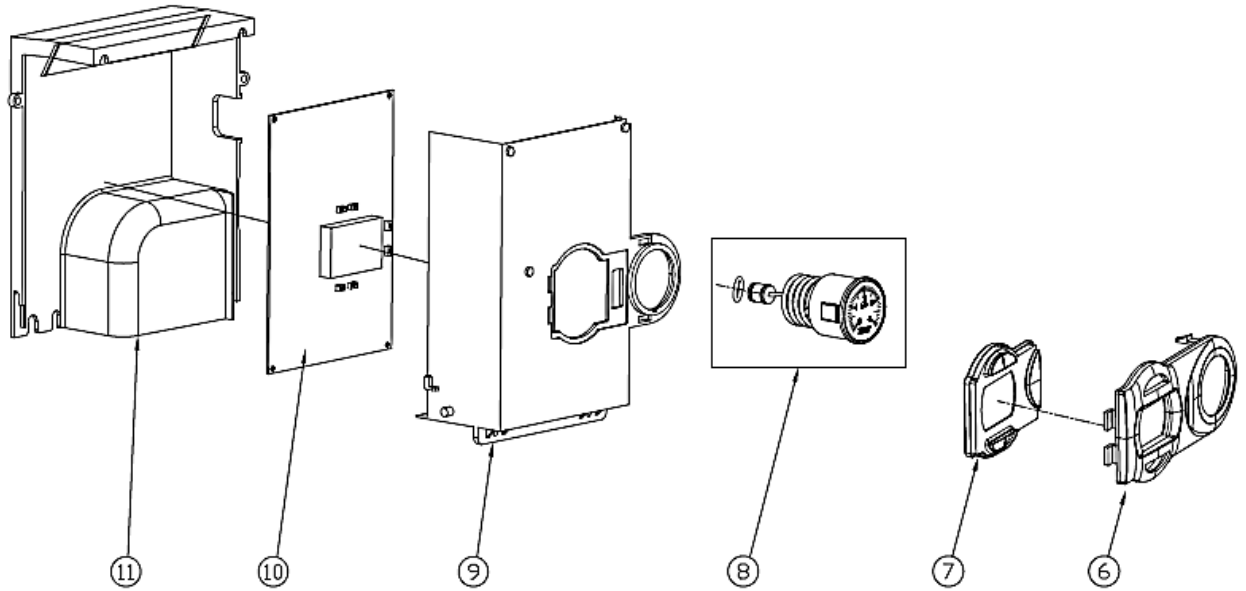

Lista Pezzi / Spare Parts / Ersatzteile
List Onderdelen / Liste Pieces Detaches / Lista Piezas De Repuesto

Fortuna H F 32