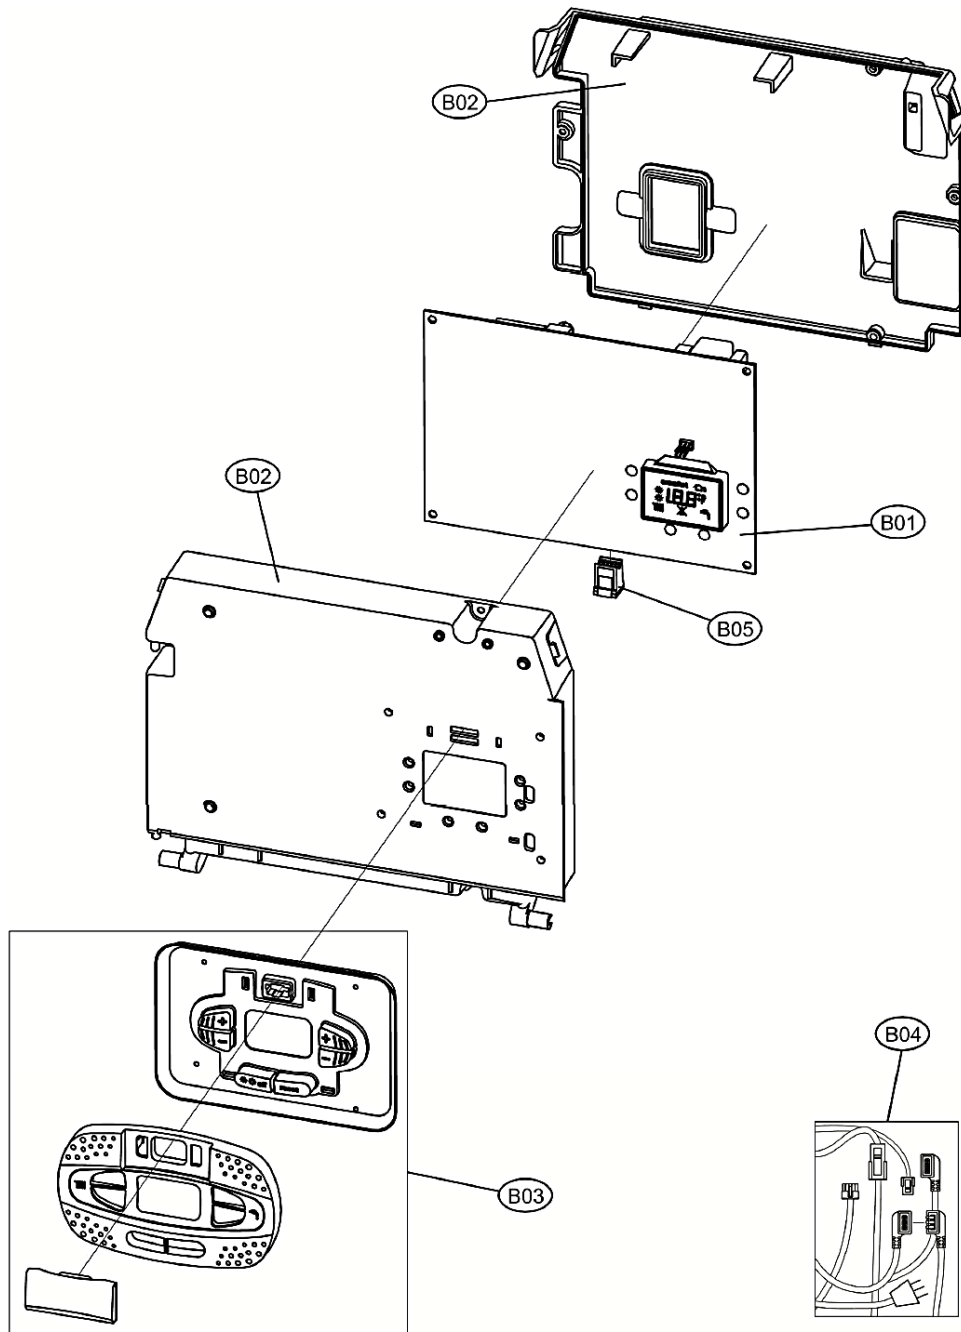

Lista Pezzi / Spare Parts / Ersatzteile
List Onderdelen / Liste Pieces Detaches / Lista Piezas De Repuesto

BLUEHELIX TECH RRT 24 C