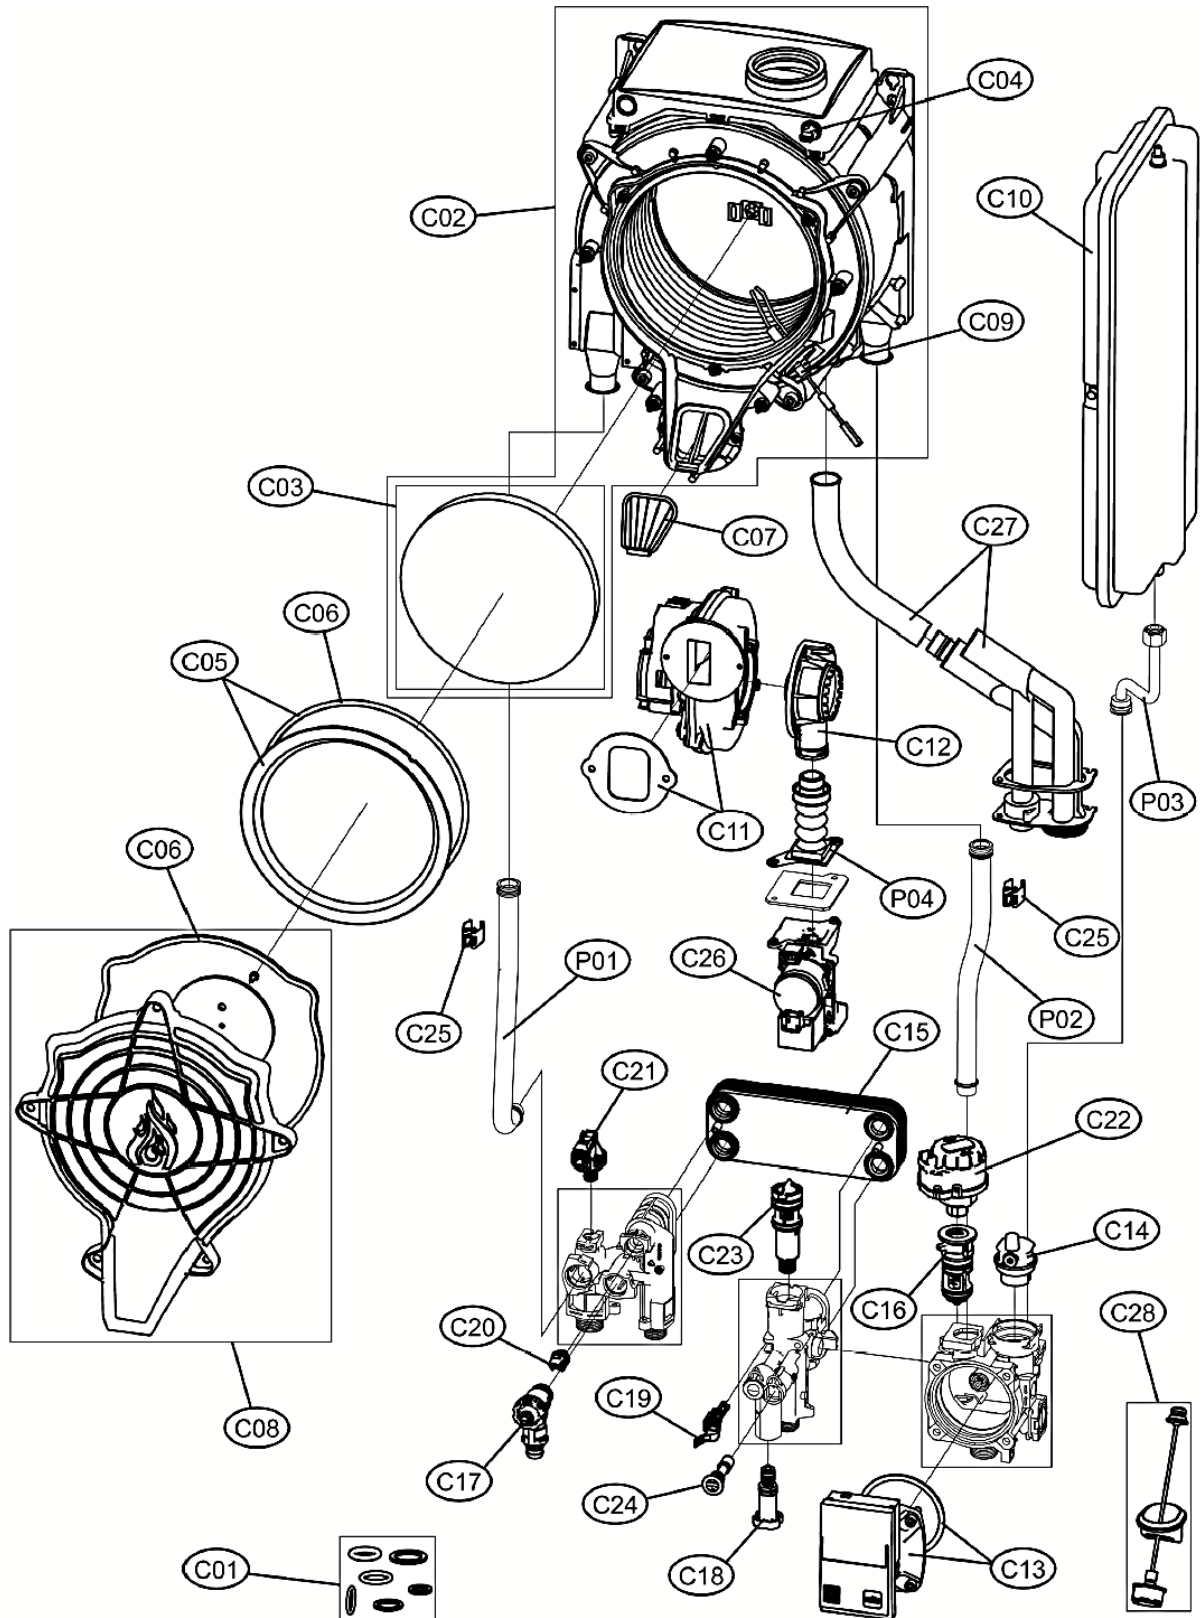

## BLUEHELIX TECH RRT 24 C

<b>CODICE</b>	<b>EDIZIONE</b>	<b>MERCATO</b>
<b>30K1549003</b>	<b>01/04/2018</b>	<b>IT-ES-RO</b>

Lista Pezzi / Spare Parts / Ersatzteile  
List Onderdelen / Liste Pieces Detaches / Lista Piezas De Repuesto

## BLUEHELIX TECH RRT 24 C

Lista Pezzi / Spare Parts / Ersatzteile  
List Onderdelen / Liste Pieces Detaches / Lista Piezas De Repuesto

# BLUEHELIX TECH RRT 24 C

Lista Pezzi / Spare Parts / Ersatzteile  
List Onderdelen / Liste Pieces Detaches / Lista Piezas De Repuesto

# BLUEHELIX TECH RRT 24 C

Lista Pezzi / Spare Parts / Ersatzsteile  
List Onderdelen / Liste Pieces Detaches / Lista Piezas De Repuesto