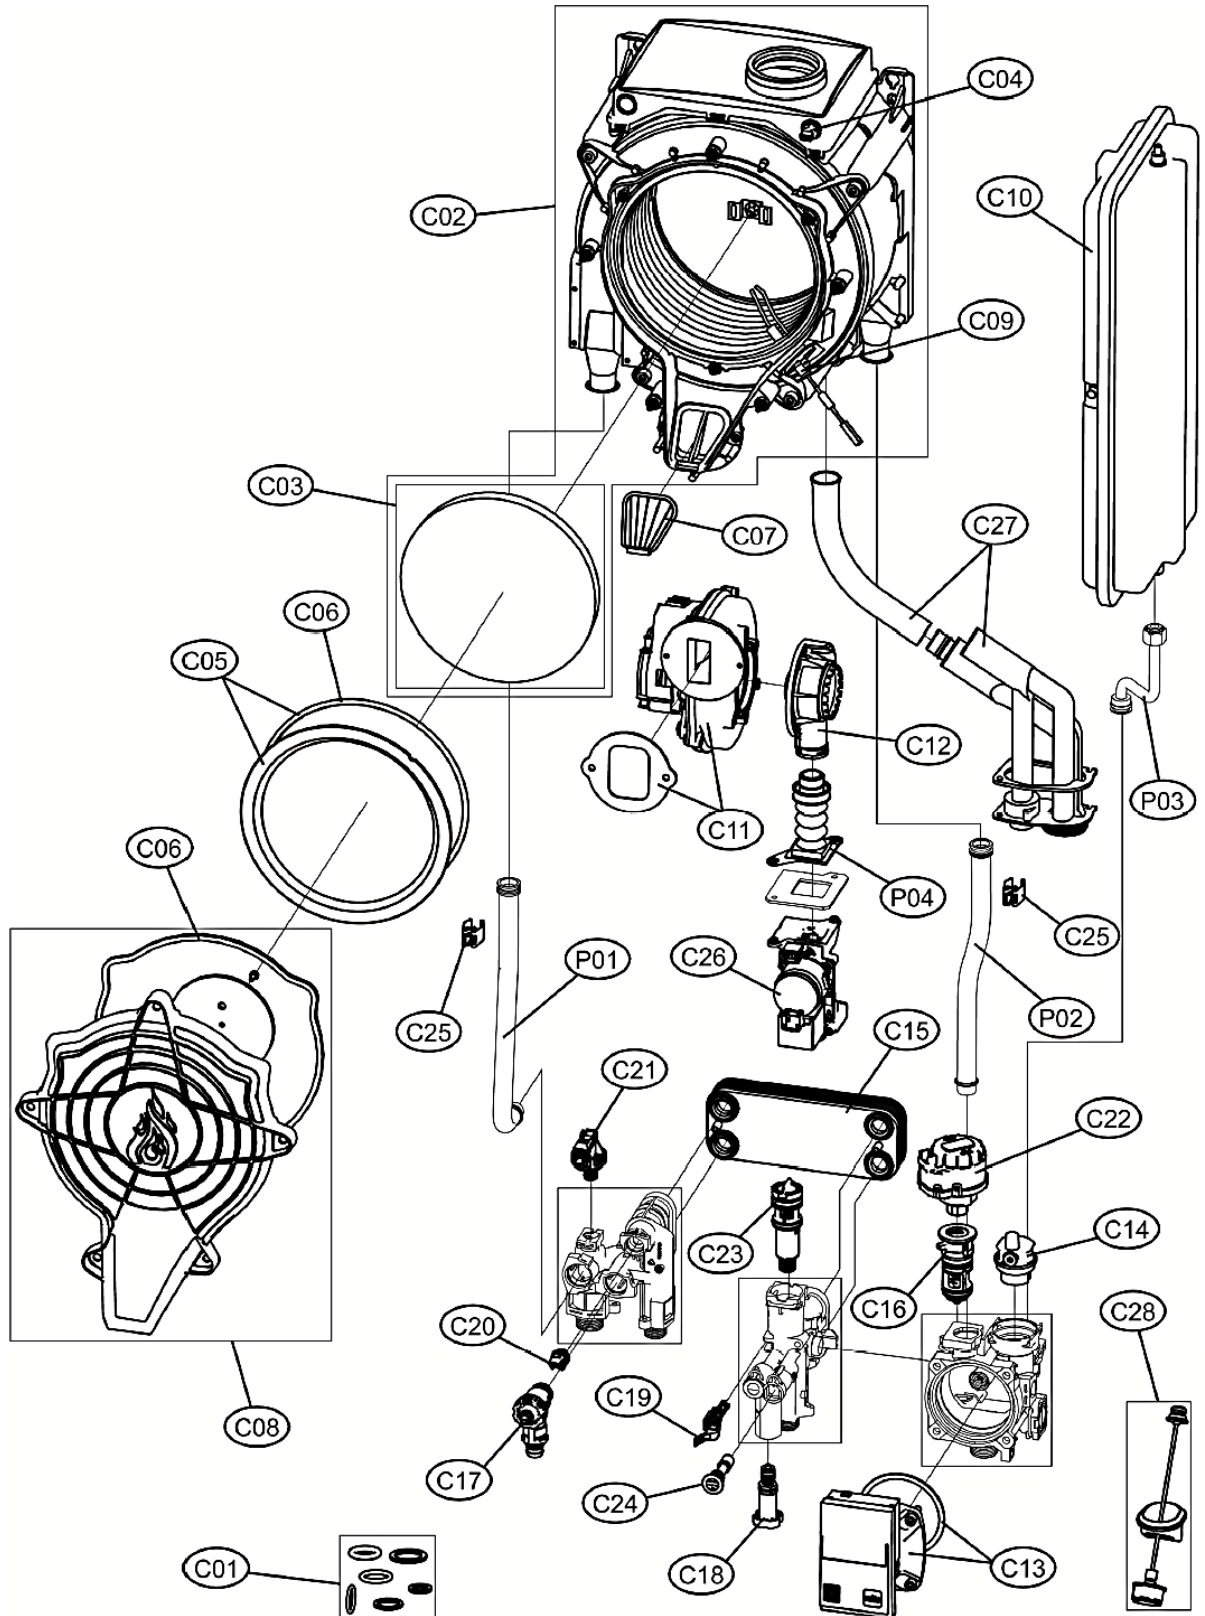

BLUEHELIX TECH RRT 34 C

Lista Pezzi / Spare Parts / Ersatzteile
List Onderdelen / Liste Pieces Detaches / Lista Piezas De Repuesto

BLUEHELIX TECH RRT 34 C

Lista Pezzi / Spare Parts / Ersatzteile
List Onderdelen / Liste Pieces Detaches / Lista Piezas De Repuesto

BLUEHELIX TECH RRT 34 C

Lista Pezzi / Spare Parts / Ersatzteile
List Onderdelen / Liste Pieces Detaches / Lista Piezas De Repuesto

BLUEHELIX TECH RRT 34 C

Lista Pezzi / Spare Parts / Ersatzsteile
List Onderdelen / Liste Pieces Detaches / Lista Piezas De Repuesto

BLUEHELIX TECH RRT 34 C

Код	Артикул	Наименование	Шт.
A01	3980H930	Панель корпуса левая	1
A02	3980H940	Панель корпуса правая	1
A03	3980I420	Панель корпуса фронтальная	1
B01	3980H730	Плата управления	1
B02	3980H780	Корпус платы управления	1
B03	3980I430	Накладка панели управления	1
B04	3980H770	Проводка котла комплект	1
B05	3980I540	Сервисный ключ	1
C01	3980H920	Прокладки комплект	1
C02	3980H810	Теплообменник стальной	1
C03	3980H860	Изоляция теплообменника	1
C04	39845890	Датчик температуры дымовых газов	1
C05	3980H870	Горелка	1
C06	3980H880	Прокладка горелки	1
C07	3980E940	Заслонка	1
C08	3980H890	Крышка горелки	1
C09	3980H900	Электрод розжига	1
C10	3980H950	Расширительный бак 8 л	1
C11	3980H800	Вентилятор	1
C12	3980G020	Крышка вентилятора с соплом вентури D21	1
C13	3980I181	Насос TWP/6B	1
C14	3980H990	Воздухоотводчик	1
C15	3980I010	Теплообменник пластинчатый 10 пластин с прокладками	1
C16	3980I030	Картридж трехходового крана	1
C17	3980I040	Клапан сбросной	1
C18	3980I050	Кран подпитки	1
C19	3980I060	Датчик протока ГВС	1
C20	3980I070	Датчик ТЕС ГВС	1
C21	3980I080	Реле минимального давления	1
C22	3980I090	Сервопривод	1
C23	3980I110	Ограничитель протока 10л	1
C24	3980I130	Обратный клапан подпитки	1
C25	39810220	Датчик ТЕС отопления	1
C26	3980H830	Газовый клапан	1
C27	3980H840	Сифон	1
C28	3980H910	Манометр	1
P01	34226842	Трубка D10	1
P02	34226822	Трубка насоса	1
P03	3841Q482	Трубка расширительного бака	1
P04	35105590	Трубка гофрированная	1