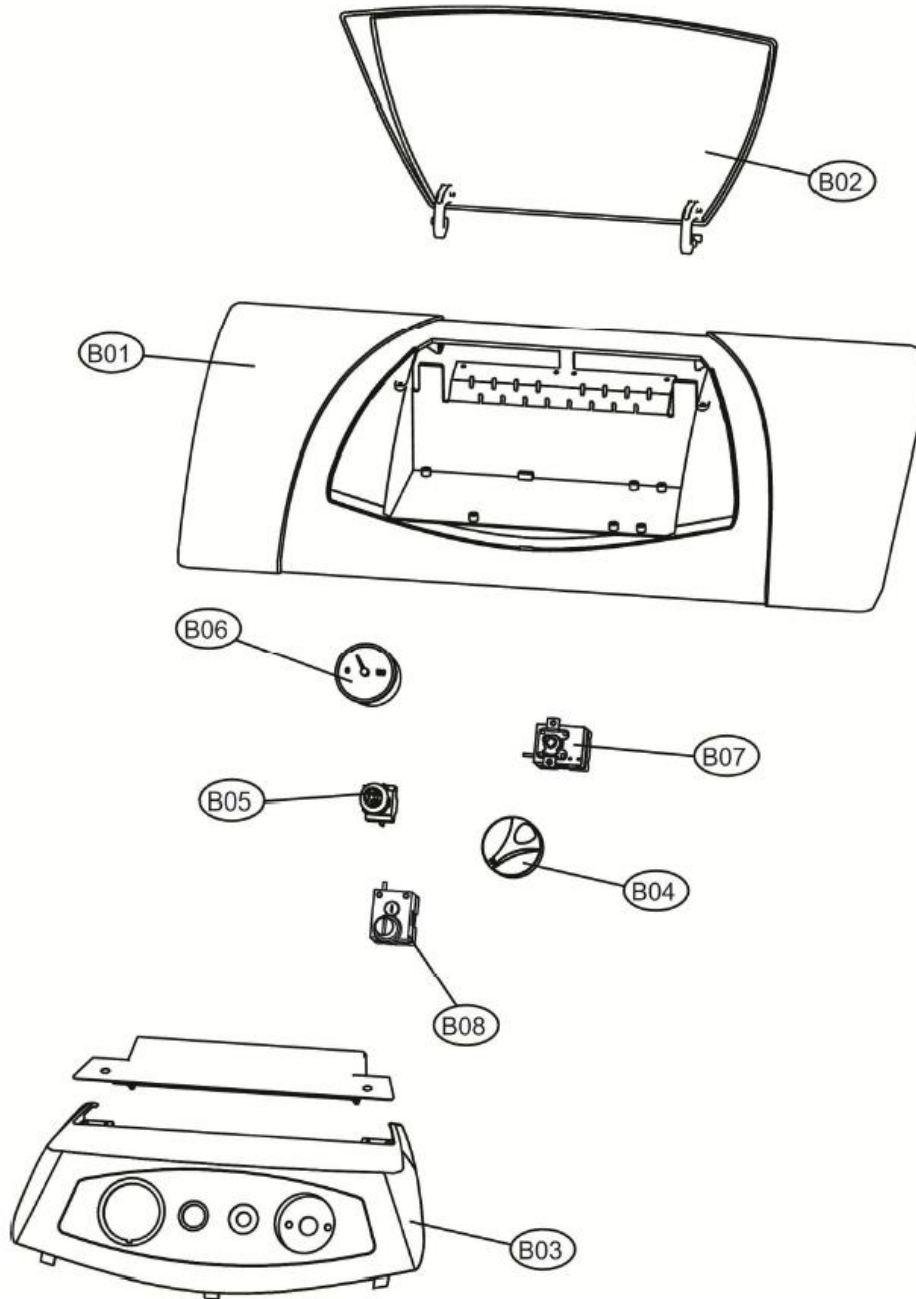

ATLAS

Lista Pezzi / Spare Parts / Ersatzteile
List Onderdelen / Liste Pieces Detaches / Lista Piezas De Repuesto

ATLAS

ATLAS

Atlas 32

№	Артикул	Наименование	К-во
A01	39826770	Панель котла правая	1
A06	39826820	Панель котла левая	1
A11	39842260	Панель котла фронтальная	1
A12	39826870	Панель котла верхняя	1
A17	39839040	Панель котла задняя	1
B01	39826940	Панель управления	1
B02	39826950	Крышка панели управления	1
B03	39829850	Накладка панели управления	1
B04	39829860	Ручка термостата котла	1
B05	39812540	Главный выключатель	1
B06	39817170	Термометр	1
B07	3980D870	Термостат котла	1
B08	3980D860	Предельный термостат	1
C01	39826590	Секция теплообменника передняя	1
C02	39826600	Секция теплообменника средняя	1
C03	39826620	Секция теплообменника задняя	1
C04	39813670	Ниппель, комплект 2 шт	2
C05	39826630	Шпилька	2
C10	39829870	Гильза 1/2"X250	1
C11	39842250	Дверца горелки в сборе	1
C12	39814960	Смотровое окно	1
C13	39826740	Крышка горелки чугунная	1
C14	39837000	Крышка передняя в сборе	1
C15	39826760	Крышка передняя чугунная	1
C16	39827000	Петли дверцы горелки, комплект	1
C17	39840440	Прокладки, комплект	1