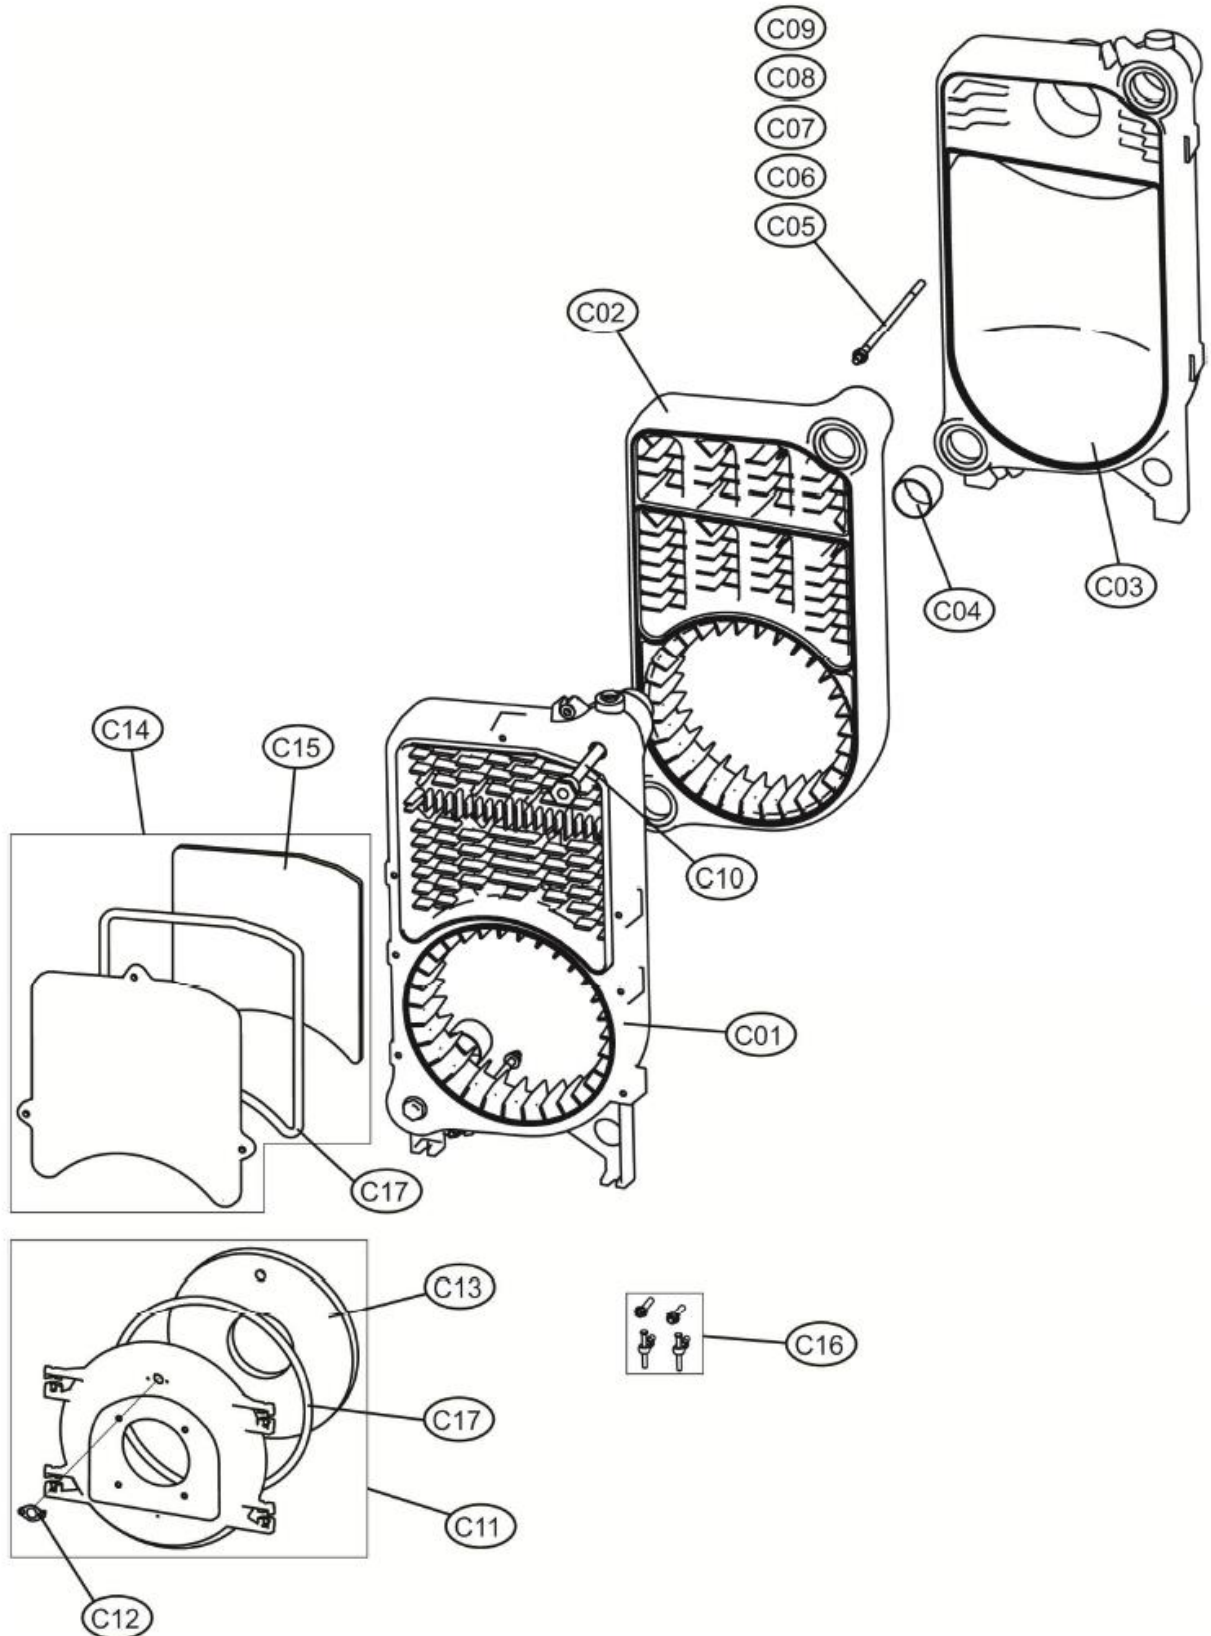

ATLAS

Lista Pezzi / Spare Parts / Ersatzteile
List Onderdelen / Liste Pieces Detaches / Lista Piezas De Repuesto

ATLAS

ATLAS

Atlas 32

№	Артикул	Наименование	К-во
A01	39826770	Панель котла правая	1
A06	39826820	Панель котла левая	1
A11	39842260	Панель котла фронтальная	1
A12	39826870	Панель котла верхняя	1
A17	39839040	Панель котла задняя	1
B01	39826940	Панель управления	1
B02	39826950	Крышка панели управления	1
B03	39829850	Накладка панели управления	1
B04	39829860	Ручка термостата котла	1
B05	39812540	Главный выключатель	1
B06	39817170	Термометр	1
B07	3980D870	Термостат котла	1
B08	3980D860	Предельный термостат	1
C01	39826590	Секция теплообменника передняя	1
C02	39826600	Секция теплообменника средняя	1
C03	39826620	Секция теплообменника задняя	1
C04	39813670	Ниппель, комплект 2 шт	2
C05	39826630	Шпилька	2
C10	39829870	Гильза 1/2"X250	1
C11	39842250	Дверца горелки в сборе	1
C12	39814960	Смотровое окно	1
C13	39826740	Крышка горелки чугунная	1
C14	39837000	Крышка передняя в сборе	1
C15	39826760	Крышка передняя чугунная	1
C16	39827000	Петли дверцы горелки, комплект	1
C17	39840440	Прокладки, комплект	1