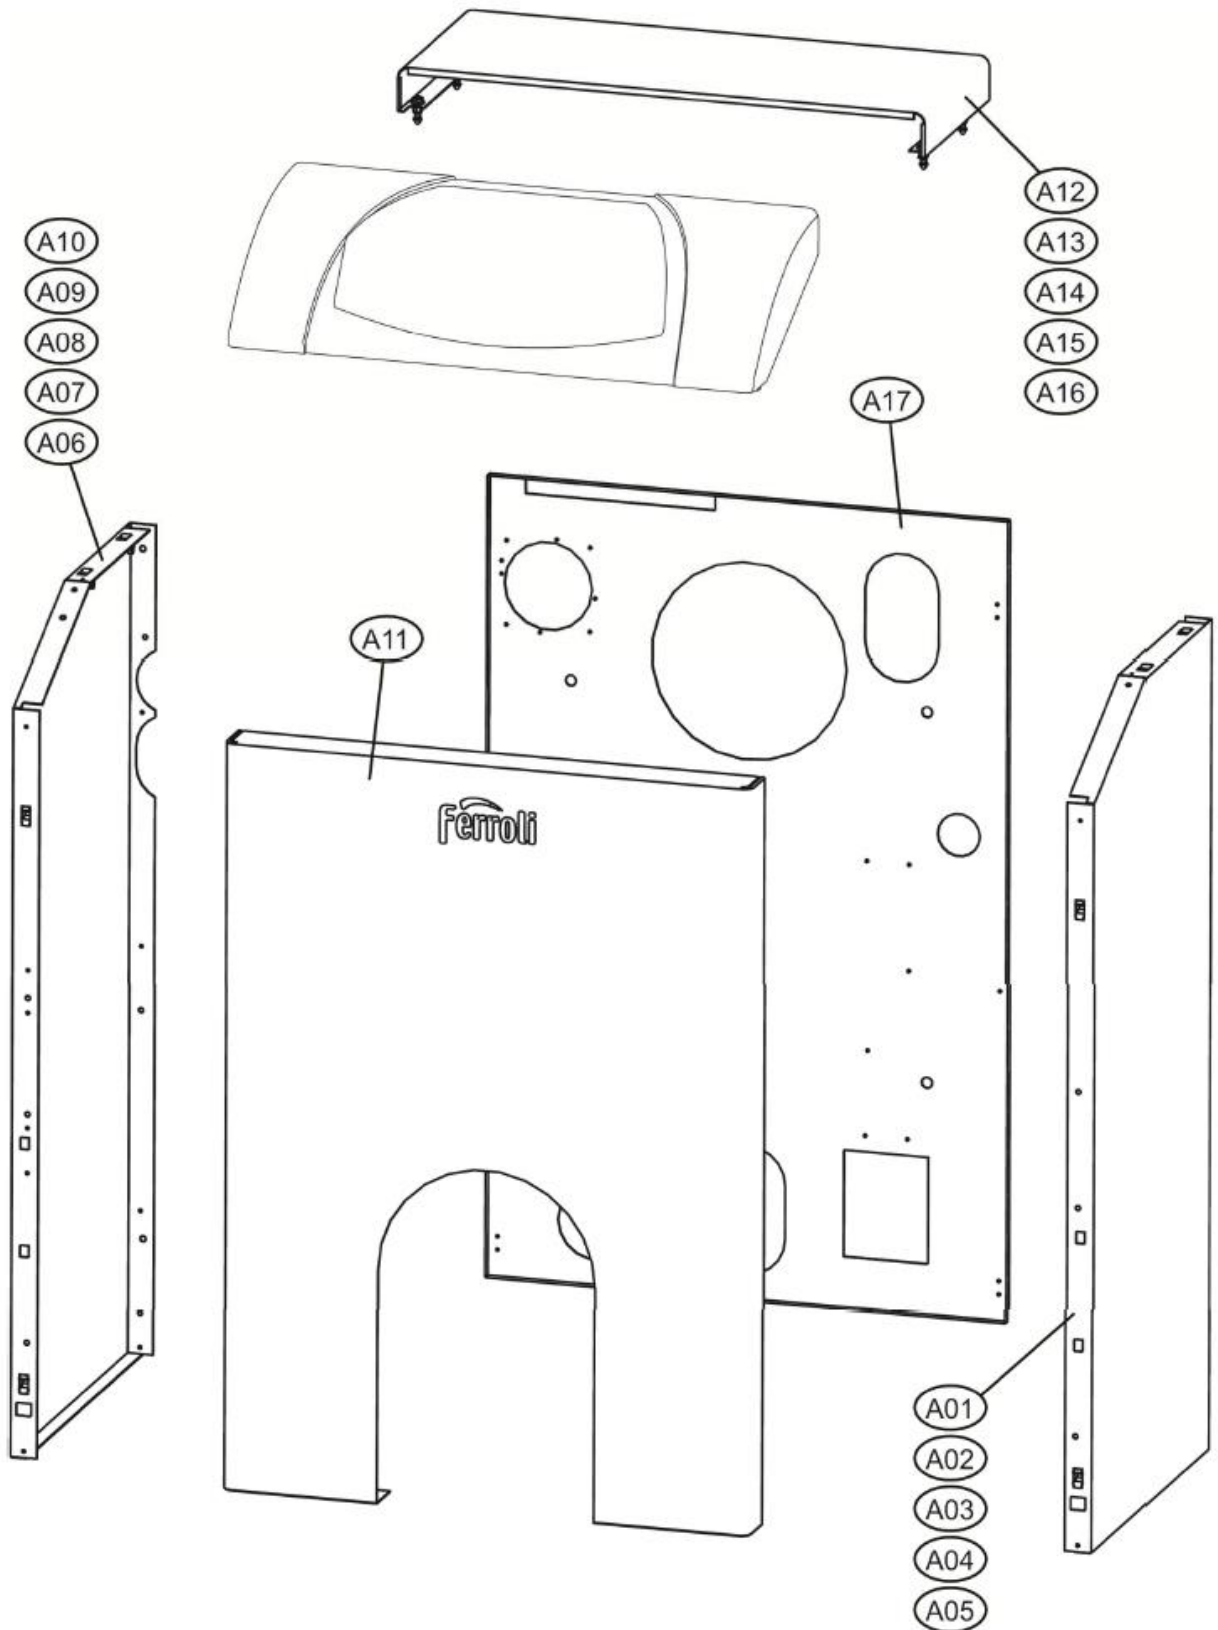

Lista Pezzi / Spare Parts / Ersatzteile
List Onderdelen / Liste Pieces Detaches / Lista Piezas De Repuesto

ATLAS