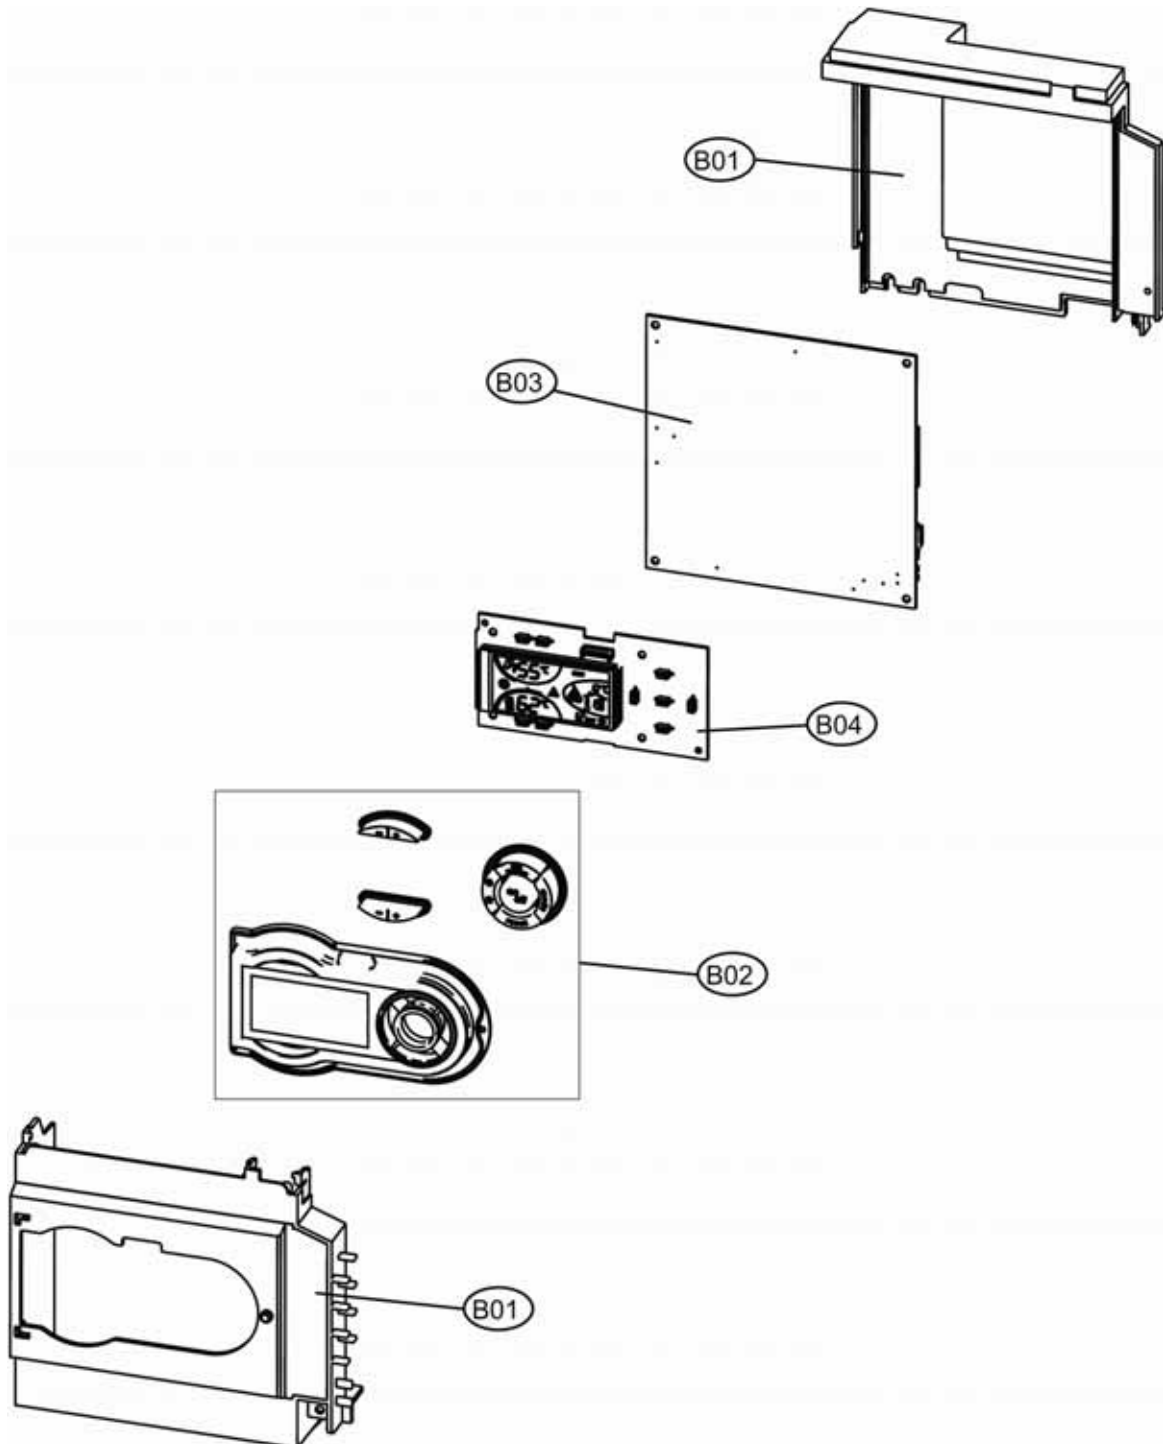

Lista Pezzi / Spare Parts / Ersatzteile
List Onderdelen / Liste Pieces Detaches / Lista Piezas De Repuesto

DIVAtop micro C24

CODICE	EDIZIONE	MERCATO
30K0739000	02/03/2009	WF

DIVAtop micro C24

DIVAtop micro C24

DIVAtop micro C24

DIVAtop micro C24

DIVAtop micro C24

LISTA PEZZI

POS.	CODICE	DESC.	QT.
A01	39836670	KIT FIANCO DEX. (3110G910)	1.000
A02	39836680	KIT FIANCO SIN. (3110G930)	1.000
A03	39820370	KIT PANNELLO A."FOL"(31116580)	1.000
B01	39836690	KIT SCATOLA ELETTR. (35012290)	1.000
B02	39820390	KIT PORTASCHEDA (35011950)	1.000
B03	39828411	KIT CENTRALINA EL. (36508462)	1.000
B04	39820410	KIT SCHEDA EL.DSP05 (38321600)	1.000
C01	39836640	KIT GUARN.CALD. Fm.AC	1.000
C02	39820880	KIT SCAMB.MONOTERM. (37404280)	1.000
C03	39800960	KIT VASO ESP.8LT. (36800780)	1.000
C04	39819550	KIT SONDA TEMP. (36200730)	1.000
C05	39810230	KIT SONDA TEMP.SAN. (36200640)	1.000
C06	39813010	KIT 5 REG.PORT.10Lt.(36902080)	1.000
C07	39836700	KIT FLUSSOM.ELTEK (36402340)	1.000
C08	39836710	KIT RACC.FLUSSOM. (35014370)	1.000
C09	39813230	KIT 5 FILTRI FLUSS. (39402940)	1.000
C10	39808980	KIT RUB.3/8" Tp.5014(36901470)	1.000
C11	39818450	KIT POMPA AO/FX3FPL (36600100)	1.000
C12	39820441	KIT VALV.3VIE (36902240)	1.000
C13	39818220	KIT V.ARIA (39404380-39404730)	1.000
C14	39818770	KIT TRANSDUTT.PRESS.(36402100)	1.000
C15	39818270	KIT VALV.SIC. (36902760)	1.000
C16	39835630	KIT SCAMBIATORE 16P.(37405130)	1.000
C17	39836740	KIT ISOLANTE SCAMB. (35323010)	1.000
C18	39818790	KIT 10 VALV.N/R. (36902190)	1.000
C19	39818210	KIT IDROMETRO (36402070)	1.000
D01	39807510	KIT TST.FUMI COMPL. (38318560)	1.000
D02	39819610	KIT ISOL.CAM.COMB.Sr.ABC4-ABF4	1.000
D03	39819430	KIT ELETTRODO ACC. (36702890)	1.000
D04	39819630	KIT BRUC.11R.m. (37608911)	1.000
D05	39817850	KIT VALV.GAS (36800420)	1.000
D06	39819590	KIT 11 UG.1,35 m. (34009821)	1.000
D07	39819600	KIT 11 UG.0,79 gpl (34013300)	1.000