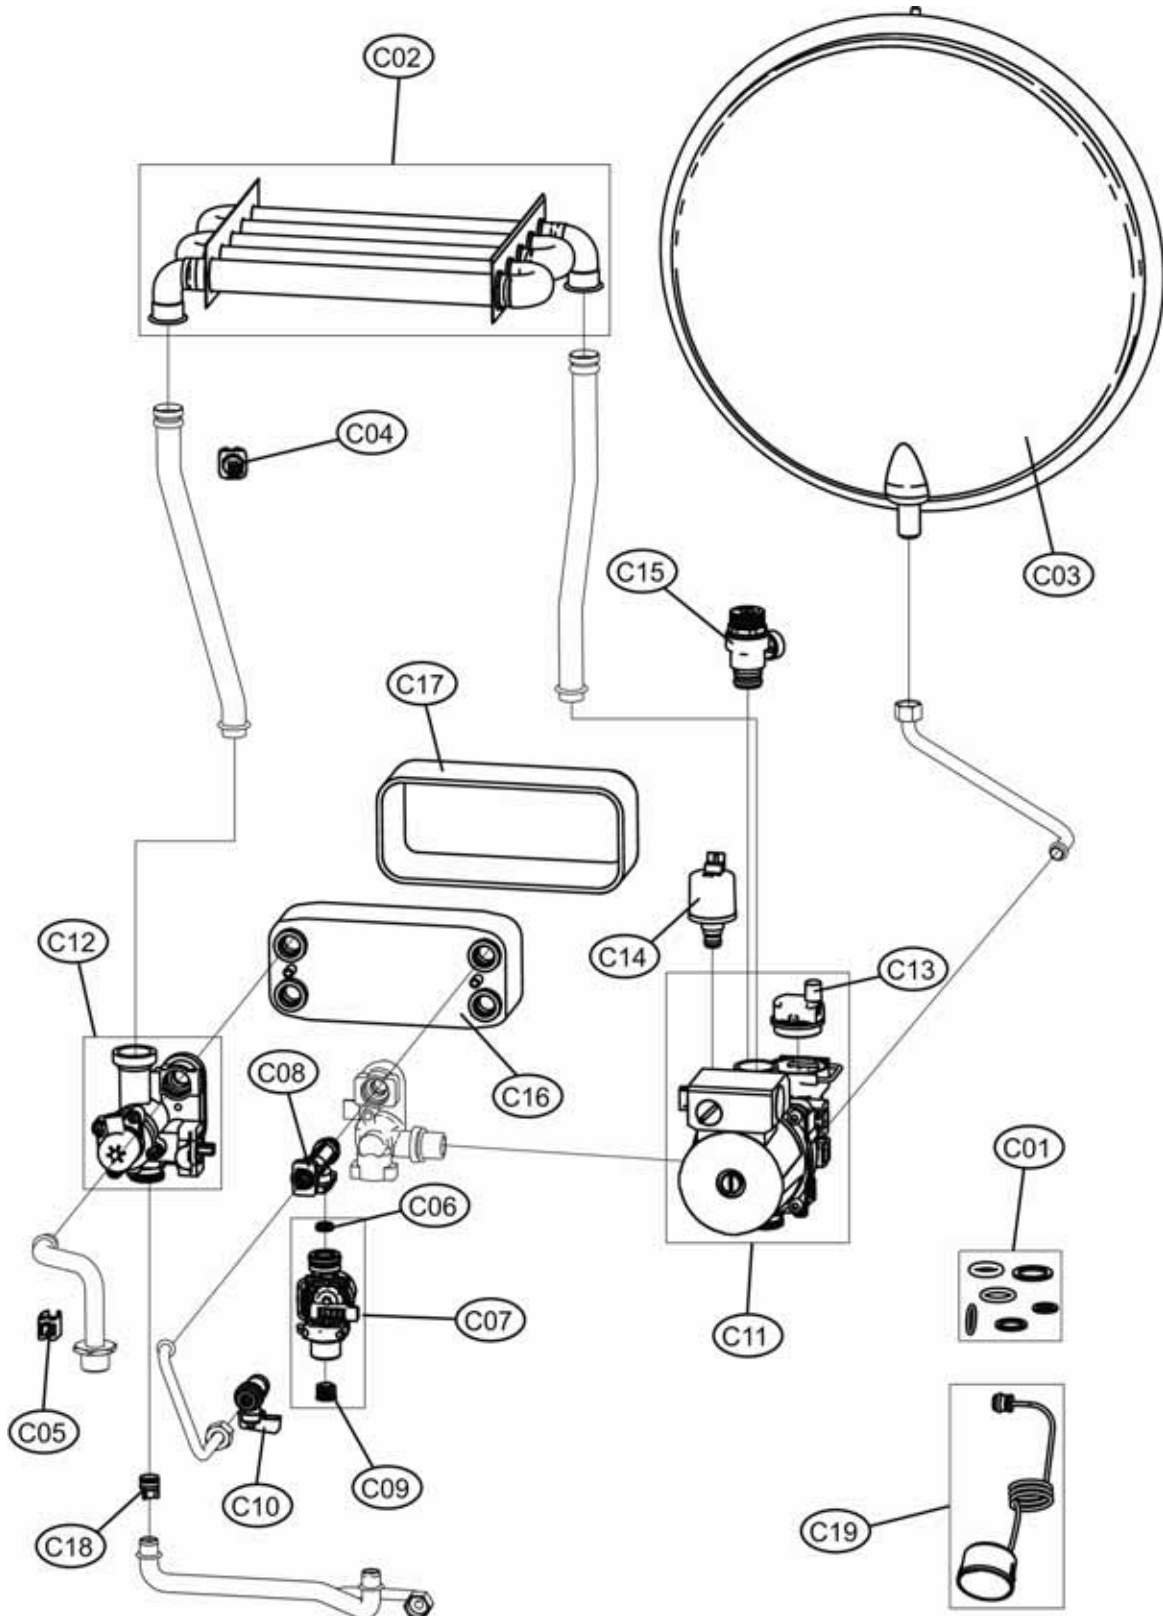

Lista Pezzi / Spare Parts / Ersatzteile
List Onderdelen / Liste Pieces Detaches / Lista Piezas De Repuesto

DIVAtop micro C24

CODICE	EDIZIONE	MERCATO
30K0739000	02/03/2009	WF

DIVAtop micro C24

DIVAtop micro C24

DIVAtop micro C24

DIVAtop micro C24

DIVAtop micro C24

LISTA PEZZI

POS.	CODICE	DESC.	QT.
A01	39836670	KIT FIANCO DEX. (3110G910)	1.000
A02	39836680	KIT FIANCO SIN. (3110G930)	1.000
A03	39820370	KIT PANNELLO A."FOL"(31116580)	1.000
B01	39836690	KIT SCATOLA ELETTR. (35012290)	1.000
B02	39820390	KIT PORTASCHEDA (35011950)	1.000
B03	39828411	KIT CENTRALINA EL. (36508462)	1.000
B04	39820410	KIT SCHEDA EL.DSP05 (38321600)	1.000
C01	39836640	KIT GUARN.CALD. Fm.AC	1.000
C02	39820880	KIT SCAMB.MONOTERM. (37404280)	1.000
C03	39800960	KIT VASO ESP.8LT. (36800780)	1.000
C04	39819550	KIT SONDA TEMP. (36200730)	1.000
C05	39810230	KIT SONDA TEMP.SAN. (36200640)	1.000
C06	39813010	KIT 5 REG.PORT.10Lt.(36902080)	1.000
C07	39836700	KIT FLUSSOM.ELTEK (36402340)	1.000
C08	39836710	KIT RACC.FLUSSOM. (35014370)	1.000
C09	39813230	KIT 5 FILTRI FLUSS. (39402940)	1.000
C10	39808980	KIT RUB.3/8" Tp.5014(36901470)	1.000
C11	39818450	KIT POMPA AO/FX3FPL (36600100)	1.000
C12	39820441	KIT VALV.3VIE (36902240)	1.000
C13	39818220	KIT V.ARIA (39404380-39404730)	1.000
C14	39818770	KIT TRANSDUTT.PRESS.(36402100)	1.000
C15	39818270	KIT VALV.SIC. (36902760)	1.000
C16	39835630	KIT SCAMBIATORE 16P.(37405130)	1.000
C17	39836740	KIT ISOLANTE SCAMB. (35323010)	1.000
C18	39818790	KIT 10 VALV.N/R. (36902190)	1.000
C19	39818210	KIT IDROMETRO (36402070)	1.000
D01	39807510	KIT TST.FUMI COMPL. (38318560)	1.000
D02	39819610	KIT ISOL.CAM.COMB.Sr.ABC4-ABF4	1.000
D03	39819430	KIT ELETTRODO ACC. (36702890)	1.000
D04	39819630	KIT BRUC.11R.m. (37608911)	1.000
D05	39817850	KIT VALV.GAS (36800420)	1.000
D06	39819590	KIT 11 UG.1,35 m. (34009821)	1.000
D07	39819600	KIT 11 UG.0,79 gpl (34013300)	1.000