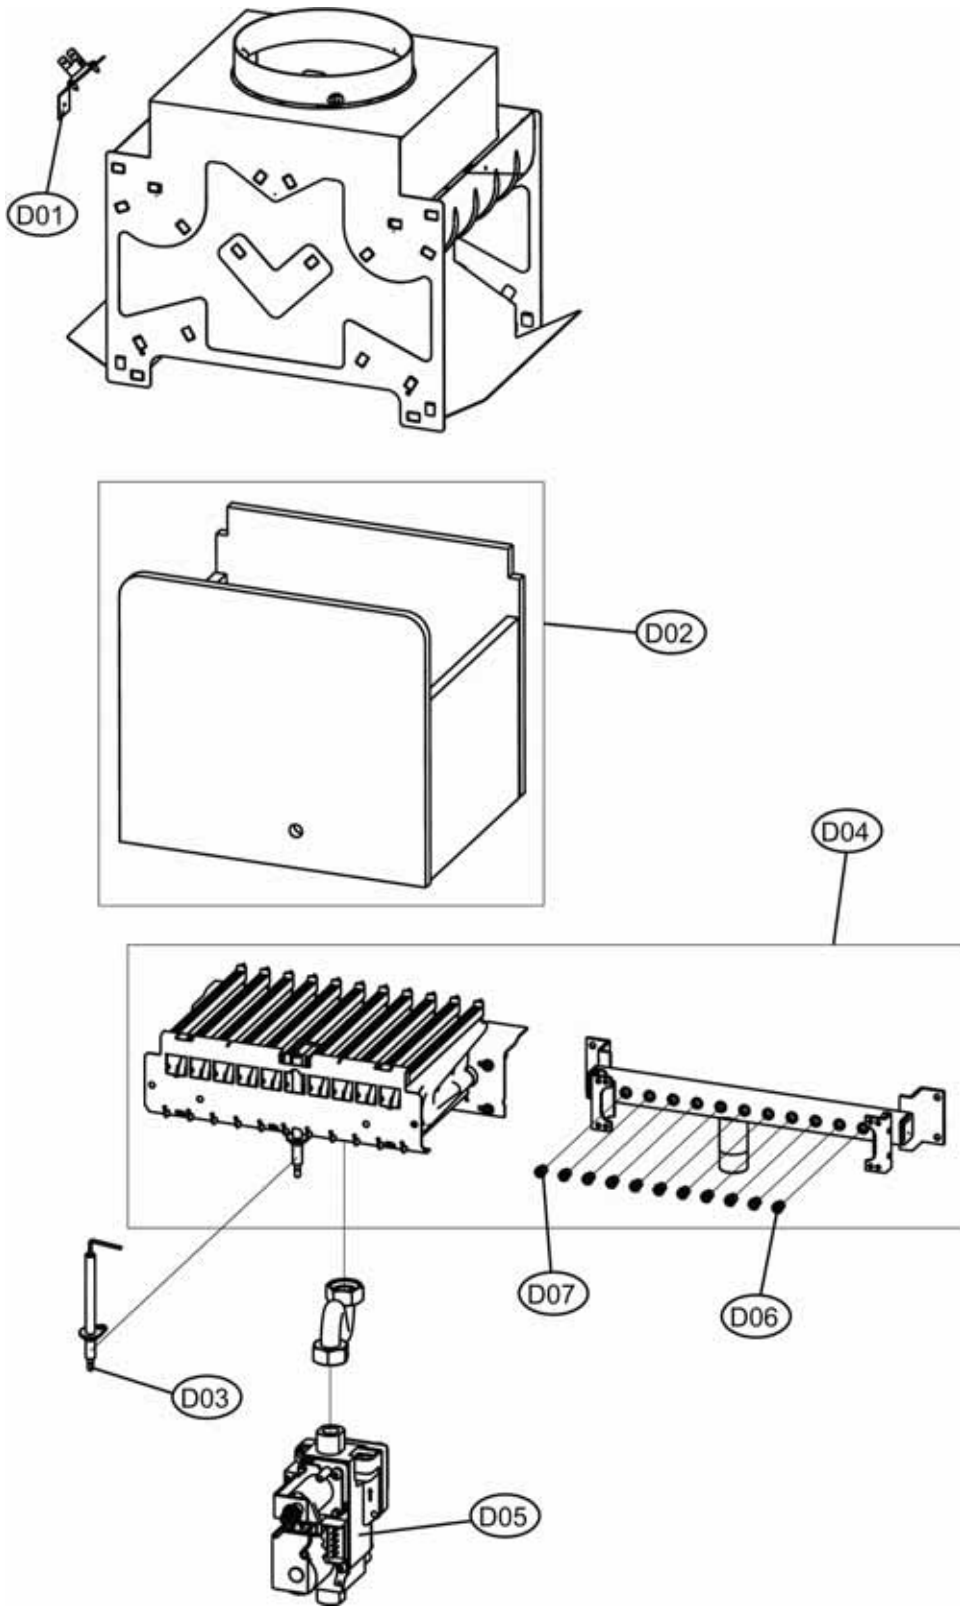

Lista Pezzi / Spare Parts / Ersatzteile
List Onderdelen / Liste Pieces Detaches / Lista Piezas De Repuesto

DIVAtop micro C24

CODICE	EDIZIONE	MERCATO
30K0739000	02/03/2009	WF

DIVAtop micro C24

DIVAtop micro C24

DIVAtop micro C24

DIVAtop micro C24

DIVAtop micro C24

LISTA PEZZI

POS.	CODICE	DESC.	QT.
A01	39836670	KIT FIANCO DEX. (3110G910)	1.000
A02	39836680	KIT FIANCO SIN. (3110G930)	1.000
A03	39820370	KIT PANNELLO A."FOL"(31116580)	1.000
B01	39836690	KIT SCATOLA ELETTR. (35012290)	1.000
B02	39820390	KIT PORTASCHEDA (35011950)	1.000
B03	39828411	KIT CENTRALINA EL. (36508462)	1.000
B04	39820410	KIT SCHEDA EL.DSP05 (38321600)	1.000
C01	39836640	KIT GUARN.CALD. Fm.AC	1.000
C02	39820880	KIT SCAMB.MONOTERM. (37404280)	1.000
C03	39800960	KIT VASO ESP.8LT. (36800780)	1.000
C04	39819550	KIT SONDA TEMP. (36200730)	1.000
C05	39810230	KIT SONDA TEMP.SAN. (36200640)	1.000
C06	39813010	KIT 5 REG.PORT.10Lt.(36902080)	1.000
C07	39836700	KIT FLUSSOM.ELTEK (36402340)	1.000
C08	39836710	KIT RACC.FLUSSOM. (35014370)	1.000
C09	39813230	KIT 5 FILTRI FLUSS. (39402940)	1.000
C10	39808980	KIT RUB.3/8" Tp.5014(36901470)	1.000
C11	39818450	KIT POMPA AO/FX3FPL (36600100)	1.000
C12	39820441	KIT VALV.3VIE (36902240)	1.000
C13	39818220	KIT V.ARIA (39404380-39404730)	1.000
C14	39818770	KIT TRANSDUTT.PRESS.(36402100)	1.000
C15	39818270	KIT VALV.SIC. (36902760)	1.000
C16	39835630	KIT SCAMBIATORE 16P.(37405130)	1.000
C17	39836740	KIT ISOLANTE SCAMB. (35323010)	1.000
C18	39818790	KIT 10 VALV.N/R. (36902190)	1.000
C19	39818210	KIT IDROMETRO (36402070)	1.000
D01	39807510	KIT TST.FUMI COMPL. (38318560)	1.000
D02	39819610	KIT ISOL.CAM.COMB.Sr.ABC4-ABF4	1.000
D03	39819430	KIT ELETTRODO ACC. (36702890)	1.000
D04	39819630	KIT BRUC.11R.m. (37608911)	1.000
D05	39817850	KIT VALV.GAS (36800420)	1.000
D06	39819590	KIT 11 UG.1,35 m. (34009821)	1.000
D07	39819600	KIT 11 UG.0,79 gpl (34013300)	1.000