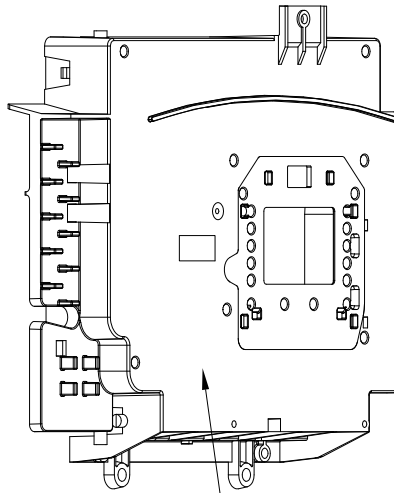

BLUEHELIX SIGMA 24C

Lista Pezzi / Spare Parts / Ersatzteile
List Onderdelen / Liste Pieces Detaches / Lista Piezas De Repuesto

BLUEHELIX SIGMA 24C

12

13

14

15

16

17

18

19

20

21

22

23

Lista Pezzi / Spare Parts / Ersatzsteile
List Onderdelen / Liste Pieces Detaches / Lista Piezas De Repuesto

BLUEHELIX SIGMA 24C

№.	Артикул	Наименование	К-во
50	46361630	Манометр	1
51	34017260	Прокладка газового клапана	1
52	36603110	Вентури	1
53	41267210	Трубка газовая	1
54	45562250	Уплотнительное кольцо 18.7*2.72	1
55	34301180	Зажим вентури	1
56	35105940	Уплотнение вентури	1
57	46660580	Вентилятор	1
58	41267040-A	Трубка расширительного бака	1
59	45562080	Прокладка 3/8	1
60	35105900	Прокладка вентилятора	1
61	46660190	Сервопривод	1
62	48060380	Клапан предохранительный	1