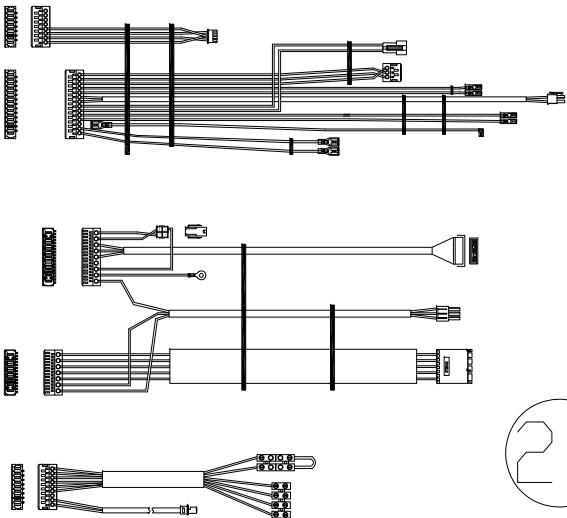

BLUEHELIX SIGMA 24C

Lista Pezzi / Spare Parts / Ersatzteile
List Onderdelen / Liste Pieces Detaches / Lista Piezas De Repuesto

BLUEHELIX SIGMA 24C

12

13

14

15

16

17

18

19

20

21

22

23

Lista Pezzi / Spare Parts / Ersatzsteile
List Onderdelen / Liste Pieces Detaches / Lista Piezas De Repuesto