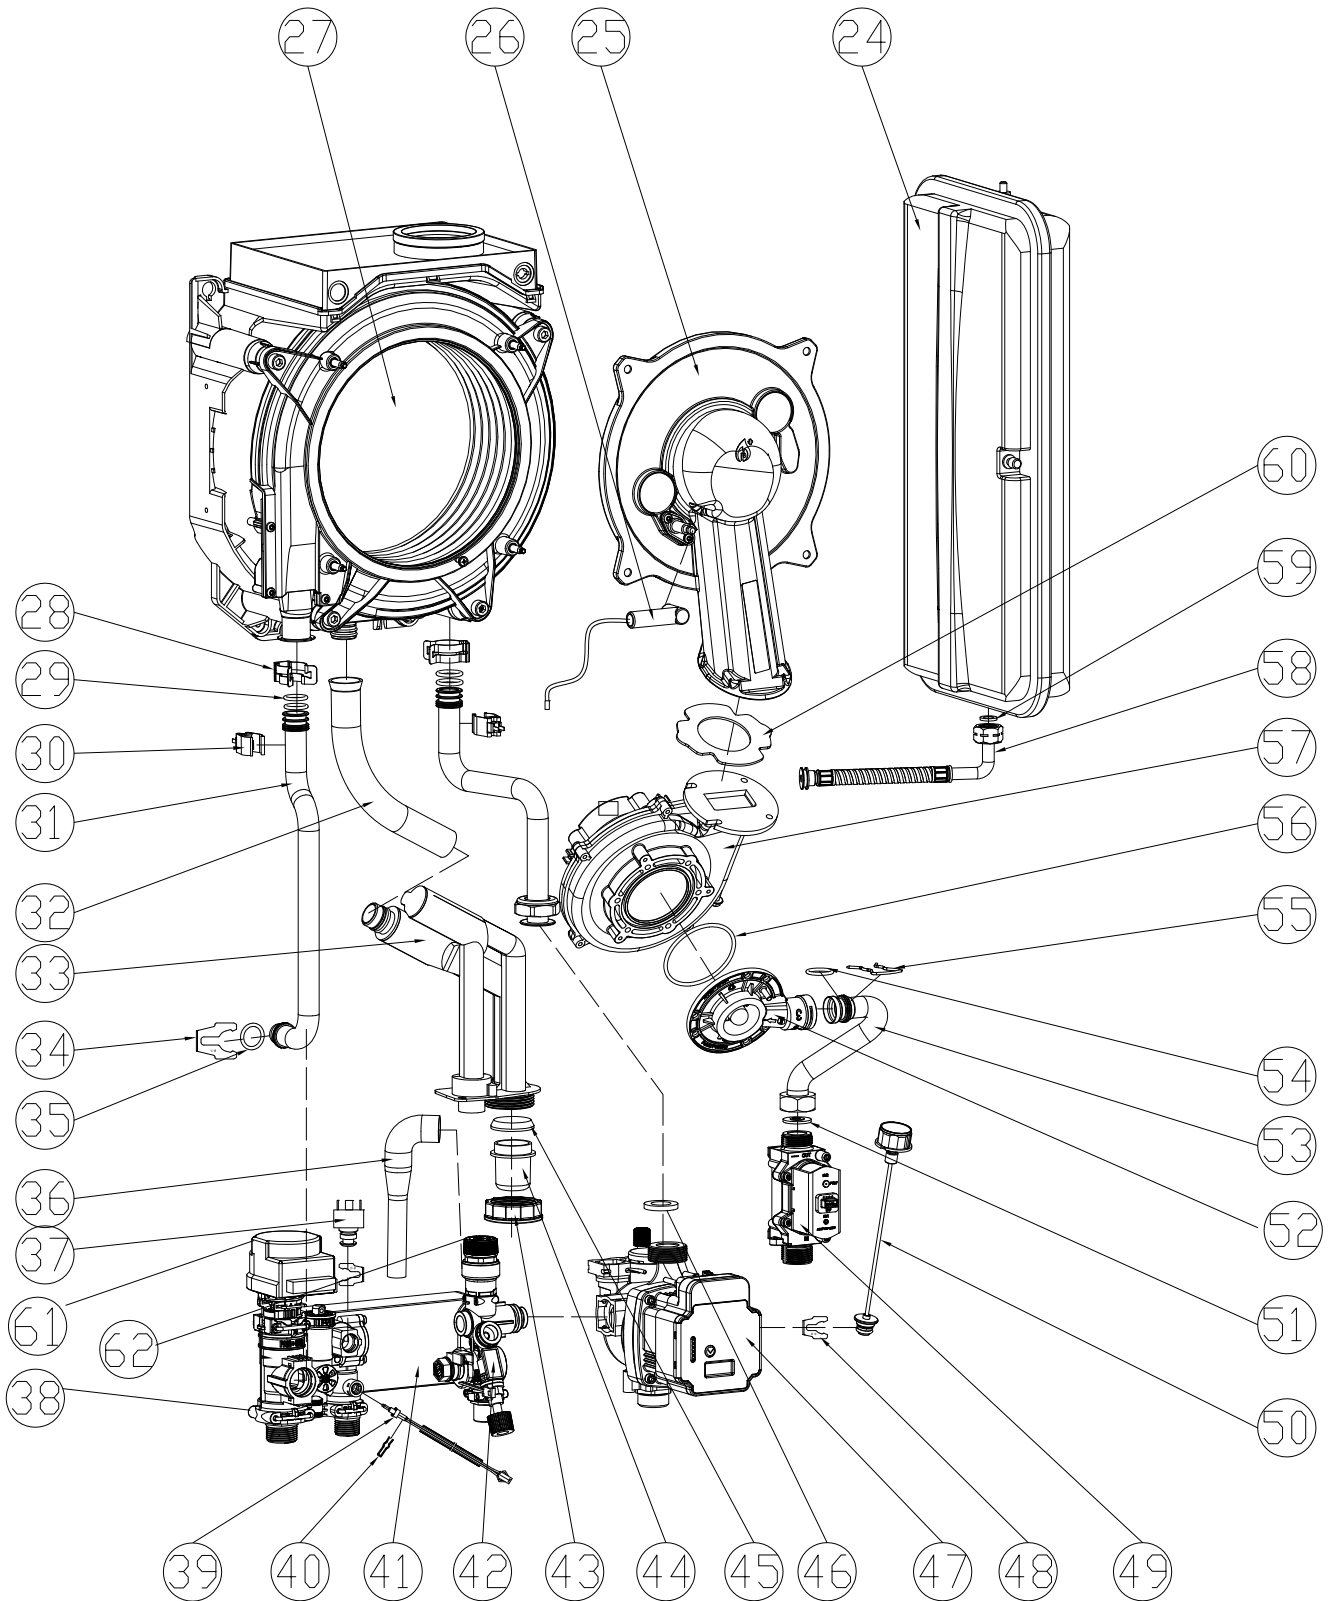

Lista Pezzi / Spare Parts / Ersatzsteile
List Onderdelen / Liste Pieces Detaches / Lista Piezas De Repuesto

BLUEHELIX SIGMA 24C

BLUEHELIX SIGMA 24C

№.	Артикул	Наименование	К-во
1	45562230	Заглушка	1
2	411604090	Панель корпуса	2
3	41461240	Панель задняя	1
4	41461220	Кронштейн корпуса платы управления	1
5	411604270	Нижняя панель	1
6	45562220	Заглушка для штока долива воды	1
7	41461230	Кронштейн монтажной коробки	1
8	45562200	Заглушка на сливной патрубке	1
9	45562210	Опора для манометра	1
10	411604140	Крепление расширительного бака	1
11	41461180	Панель корпуса фронтальная	1
12	35017610	Корпус платы управления	1
13	36509823	Плата управления	1
14	35017591	Панель корпуса платы управления	1
15	45562180	Накладка панели управления	1
16	45460860-A	Кнопка +/- отопления	2
17	45460870-A	Кнопки зима\лето	1
18	45460960-A	Кнопка сброса	1
19	45562190	Заглушка для платы	1
20	45460950-A	Кнопка +/- ГВС	2
21	45160180-A	Передняя крышка корпуса платы управления	1
22	46060410-C	Электропроводка	1
23	46060420	Кабель питания	1
24	48060290	Расширительный бак	1
25	90161220	Крышка	1
26	46464150-A	Электрод	1
27	90161230	Теплообменник	1
28	41165310	Хомут	2
29	45562270	Уплотнительные кольца	4
30	46361600	Датчик температуры отопления	2
31	41267000	Трубка	1
32	35105640	Трубка слива конденсата	1
33	3841Q540	Сифон	1
34	34300750-01	Скоба Ф18	1
35	45561340	Прокладка Ф 17 * 3.1	1
36	45460270	Трубка дренажная	1
37	46160200	Реле давления	1
38	48060310	Гидравлический блок выхода	1
39	46361610	Датчик температуры ГВС	1
40	46361650	Кабель	1
41	90161040	Теплообменник пластинчатый 10 пластин	1
42	48060300	Гидравлический блок входа 12L	1
43	35014601	Гайка	1
44	35104693	Стакан для конденсата	1
45	35101921	Уплотнительное кольцо	1
46	430601540	Прокладка	1
47	46660531	Насос с регулируемой частотой (style 3)	1
48	44160120-A	Скоба Ф10	1
49	36803691	Газовый клапан	1