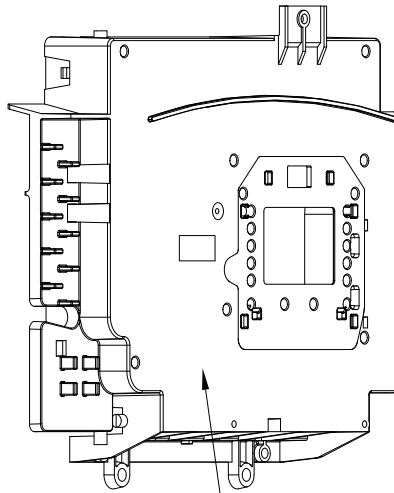

BLUEHELIX SIGMA 28H

Lista Pezzi / Spare Parts / Ersatzteile
List Onderdelen / Liste Pieces Detaches / Lista Piezas De Repuesto

BLUEHELIX SIGMA 28H

12

13

14

15

16

17

18

19

20

21

22

23

Lista Pezzi / Spare Parts / Ersatzteile
List Onderdelen / Liste Pieces Detaches / Lista Piezas De Repuesto

BLUEHELIX SIGMA 28H

№.	Артикул	Наименование	К-во
50	46361630-A	Манометр	1
51	34017420	Прокладка газового клапана	1
52	36603110	Вентури	1
53	41267230	Трубка газовая	1
54	45562250	Уплотнительное кольцо 18.7*2.72	1
55	34301180	Зажим вентури	1
56	35105940	Уплотнение вентури	1
57	46660580	Вентилятор	1
58	41267040-A	Трубка расширительного бака	1
59	45562080	Прокладка 3/8	1
60	35105900	Прокладка вентилятора	1
61	46660190	Сервопривод	1