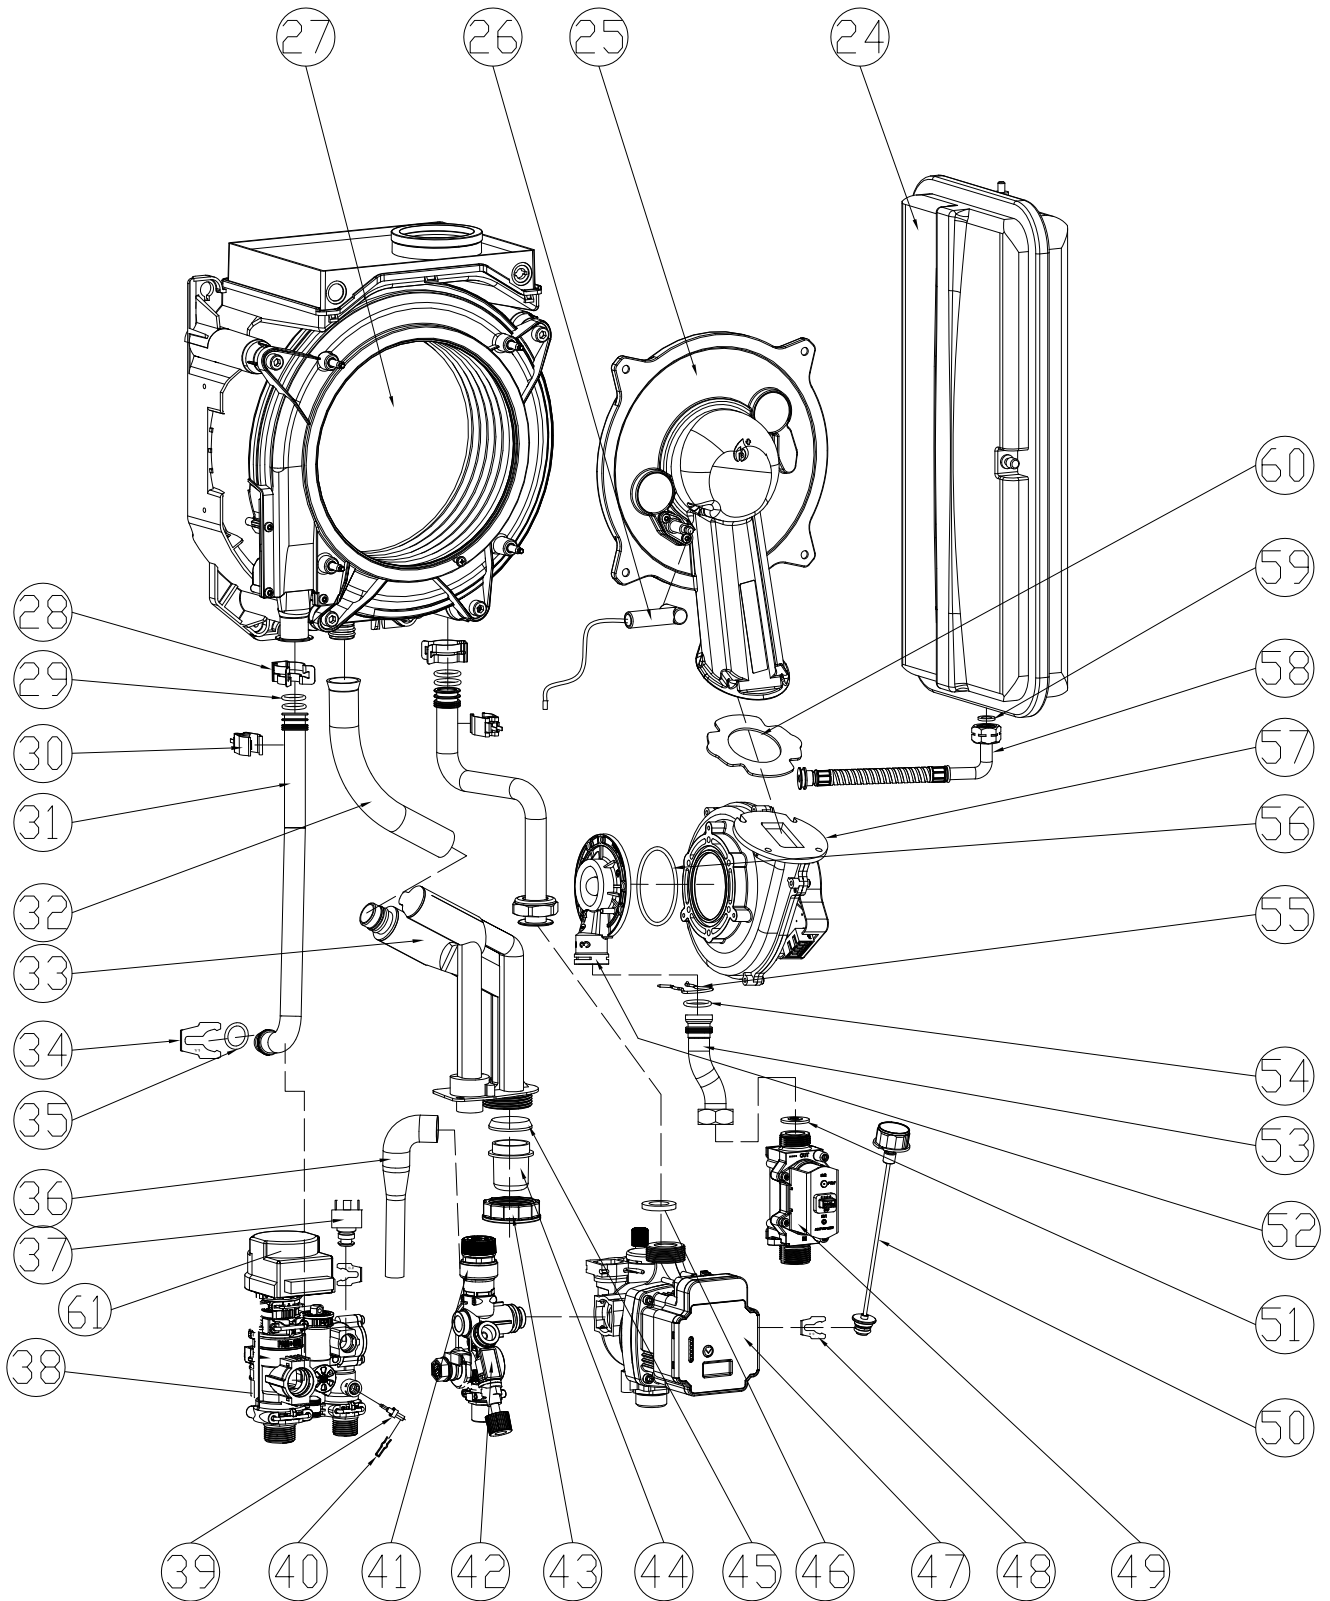

Lista Pezzi / Spare Parts / Ersatzteile
List Onderdelen / Liste Pieces Detaches / Lista Piezas De Repuesto

BLUEHELIX SIGMA 28H

BLUEHELIX SIGMA 28H

№.	Артикул	Наименование	К-во
1	45562230	Заглушка	1
2	411604090	Панель корпуса	2
3	41461240	Панель задняя	1
4	41461220	Кронштейн корпуса платы управления	1
5	411604340-A	Нижняя панель	1
6	45562220	Заглушка для штока долива воды	1
7	41461230	Кронштейн монтажной коробки	1
8	45562200	Заглушка на сливной патрубке	1
9	45562210	Опора для манометра	1
10	411604140	Крепление расширительного бака	1
11	41461180	Панель корпуса фронтальная	1
12	35017610	Корпус платы управления	1
13	36509823	Плата управления	1
14	35017591	Панель корпуса платы управления	1
15	45562180	Накладка панели управления	1
16	45460860-A	Кнопка +/- отопления	2
17	45460870-A	Кнопки зима\лето	1
18	45460960-A	Кнопка сброса	1
19	45562190-A	Заглушка для платы	1
20	45460950-A	Кнопка +/- ГВС	2
21	45160180-B	Передняя крышка корпуса платы управления	1
22	46464210	Электропроводка	1
23	46060421	Кабель питания	1
24	48060290	Расширительный бак	1
25	90161220	Крышка	1
26	46464150-A	Электрод	1
27	90161240	Теплообменник	1
28	41165310	Хомут	2
29	45562270	Уплотнительные кольца	4
30	46361600	Датчик температуры отопления	2
31	41267000-A	Трубка	1
32	35105640	Трубка слива конденсата	1
33	3841Q540	Сифон	1
34	34300750-01	Скоба Ф18	1
35	45561340	Прокладка Ф 17 * 3.1	1
36	45460270	Трубка дренажная	1
37	46160200	Реле давления	1
38	48060411	Гидравлический блок выхода	1
39	44161060	Датчик температуры ГВС	1
40	46361650	Кабель	1
41	48060380	Клапан предохранительный	1
42	48060391	Клапан впускной	1
43	35014601	Гайка	1
44	35104693	Стакан для конденсата	1
45	35101921	Уплотнительное кольцо	1
46	45560300	Прокладка	1
47	46660531	Насос с регулируемой частотой (style 3)	1
48	44160120-A	Скоба Ф10 card	1
49	36803691	Газовый клапан	1