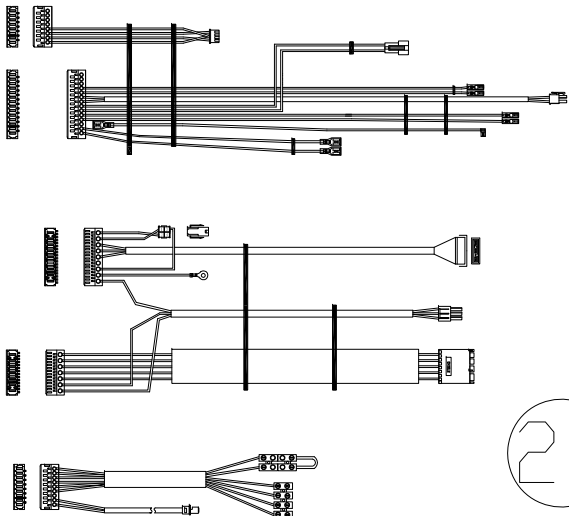

BLUEHELIX SIGMA 28H

Lista Pezzi / Spare Parts / Ersatzteile
List Onderdelen / Liste Pieces Detaches / Lista Piezas De Repuesto

BLUEHELIX SIGMA 28H

12

13

14

15

16

17

18

19

20

21

22

23

Lista Pezzi / Spare Parts / Ersatzteile
List Onderdelen / Liste Pieces Detaches / Lista Piezas De Repuesto

BLUEHELIX SIGMA 28H

№.	Артикул	Наименование	К-во
50	46361630-A	Манометр	1
51	34017420	Прокладка газового клапана	1
52	36603110	Вентури	1
53	41267230	Трубка газовая	1
54	45562250	Уплотнительное кольцо 18.7*2.72	1
55	34301180	Зажим вентури	1
56	35105940	Уплотнение вентури	1
57	46660580	Вентилятор	1
58	41267040-A	Трубка расширительного бака	1
59	45562080	Прокладка 3/8	1
60	35105900	Прокладка вентилятора	1
61	46660190	Сервопривод	1