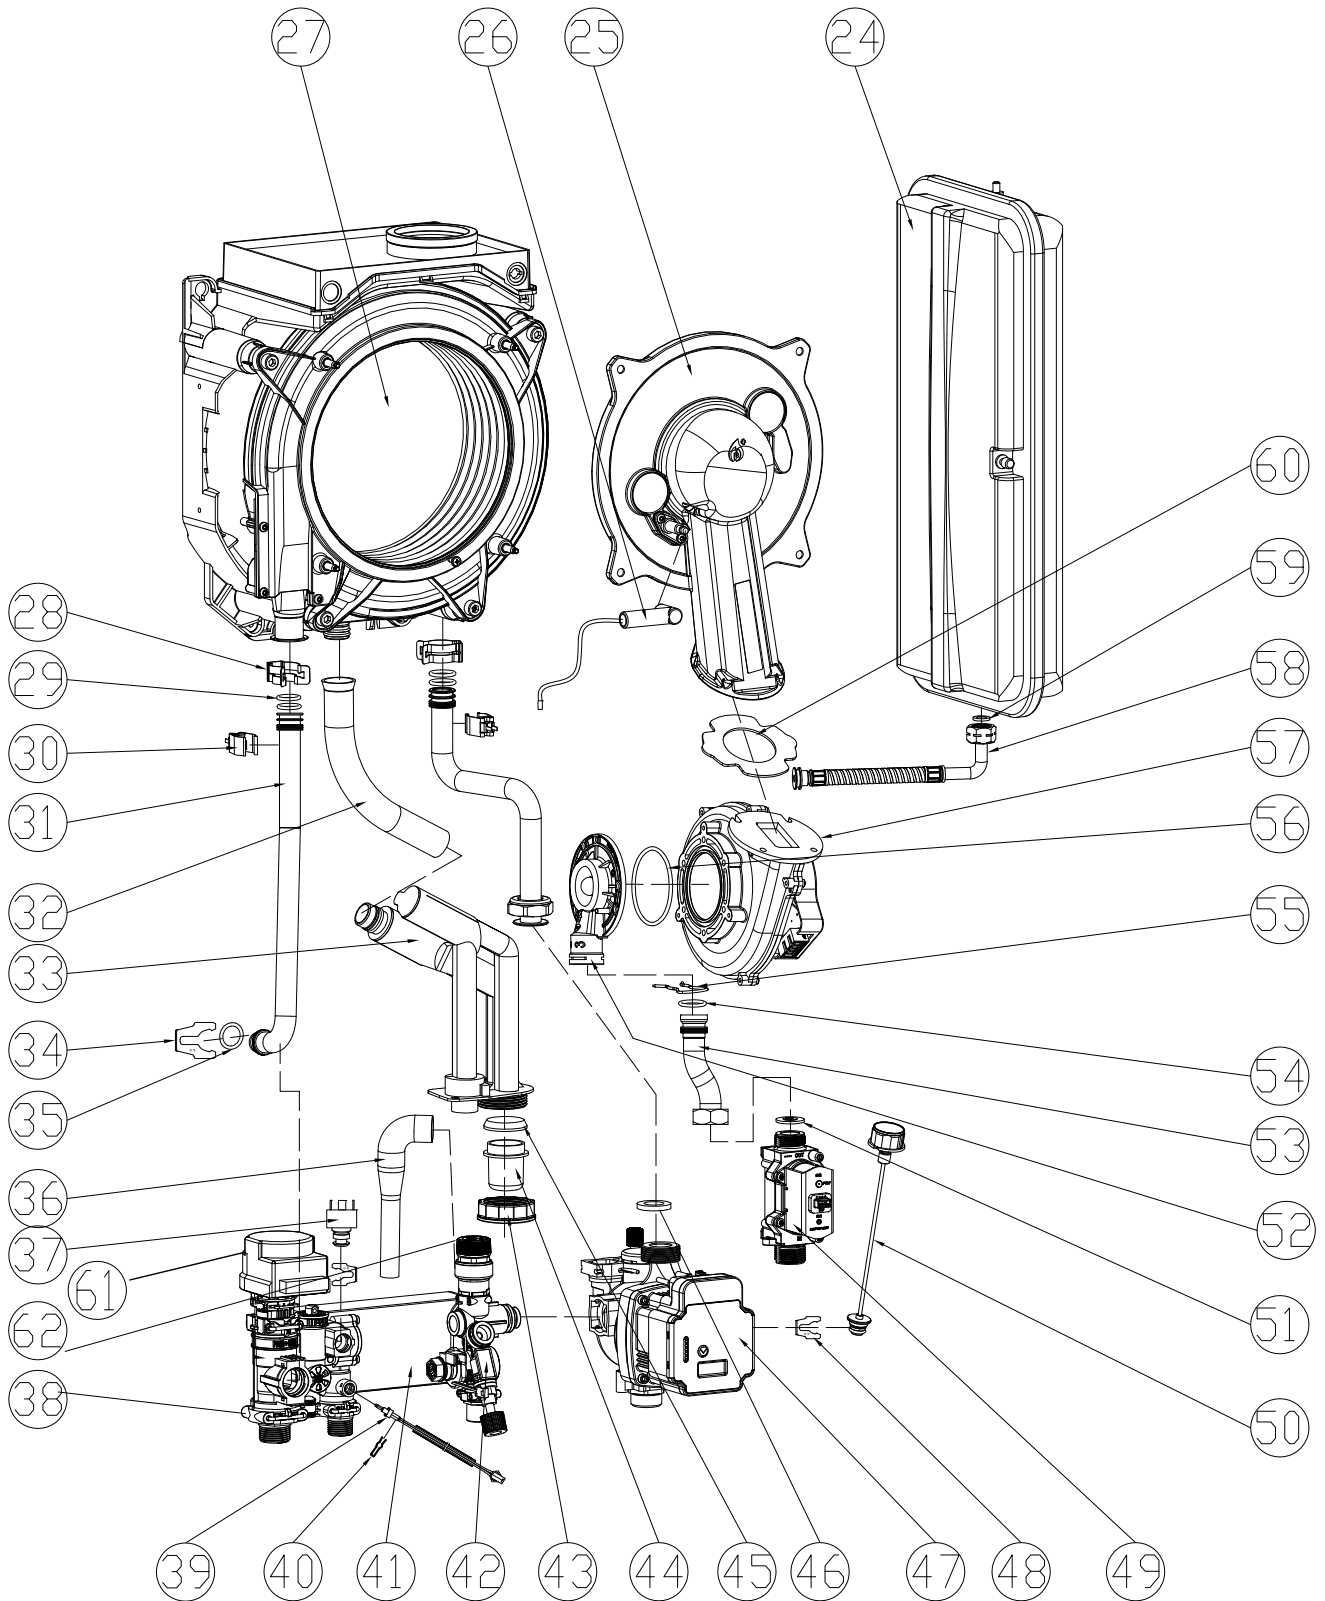

BLUEHELIX SIGMA 28C

BLUEHELIX SIGMA 28C

№.	Артикул	Наименование	К-во
1	45562230	Заглушка	1
2	411604090	Панель корпуса	2
3	41461240	Панель задняя	1
4	41461220	Кронштейн корпуса платы управления	1
5	411604270-A	Нижняя панель	1
6	45562220	Заглушка для штока долива воды	1
7	41461230	Кронштейн монтажной коробки	1
8	45562200	Заглушка на сливной патрубке	1
9	45562210	Опора для манометра	1
10	411604140	Крепление расширительного бака	1
11	41461180	Панель корпуса фронтальная	1
12	35017610	Корпус платы управления	1
13	36509823	Плата управления	1
14	35017591	Панель корпуса платы управления	1
15	45562180	Накладка панели управления	1
16	45460860-A	Кнопка +/- отопления	2
17	45460870-A	Кнопка зима\лето	1
18	45460960-A	Кнопка сброса	1
19	45562190-A	Заглушка для платы	1
20	45460950-A	Кнопка +/- ГВС	2
21	45160180-B	Передняя крышка корпуса платы управления	1
22	46060410-C	Электропроводка	1
23	46060421	Кабель питания	1
24	48060290	Расширительный бак	1
25	90161220	Крышка	1
26	46464150-A	Электрод	1
27	90161240	Теплообменник	1
28	41165310	Хомут	2
29	45562270	Уплотнительные кольца	4
30	46361600	Датчик температуры отопления	2
31	41267000-A	Трубка	1
32	35105640	Трубка слива конденсата	1
33	3841Q540	Сифон	1
34	34300750-01	Скоба Ф18	1
35	45561340	Прокладка Ф 17 * 3.1	1
36	45460270	Трубка дренажная	1
37	46160200	Реле давления	1
38	48060410	Гидравлический блок выхода	1
39	46361610	Датчик температуры ГВС	1
40	46361650	Кабель	1
41	90160990	Теплообменник пластинчатый 14пластин	1
42	48060390	Гидравлический блок входа 14L	1
43	35014601	Гайка	1
44	35104693	Стакан для конденсата	1
45	35101921	Уплотнительное кольцо	1
46	45560300	Прокладка	1
47	46660531	Насос с регулируемой частотой (style 3)	1
48	44160120-A	Скоба Ф10	1
49	36803691	Газовый клапан	1