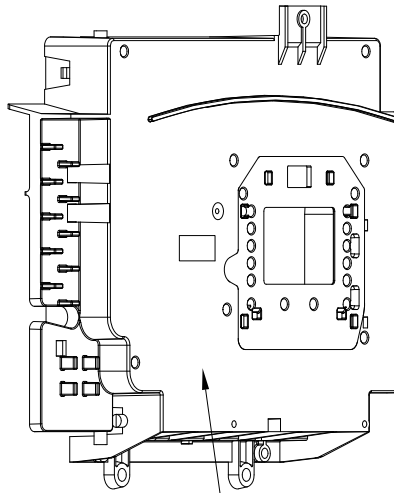

13

14

15

16

17

18

19

20

21