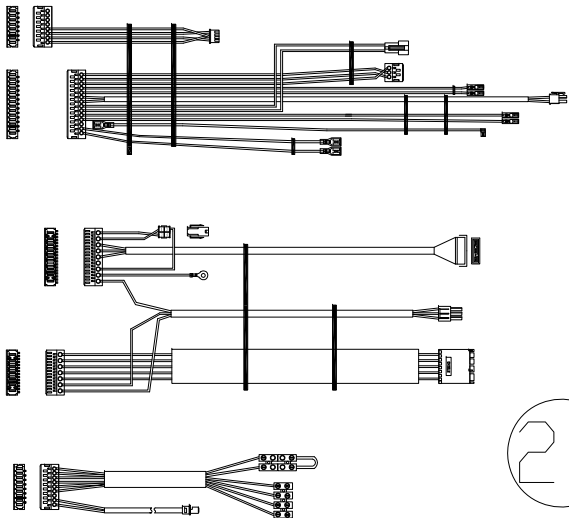

12

13

14

15

16

17

18

19

20

21

22

23