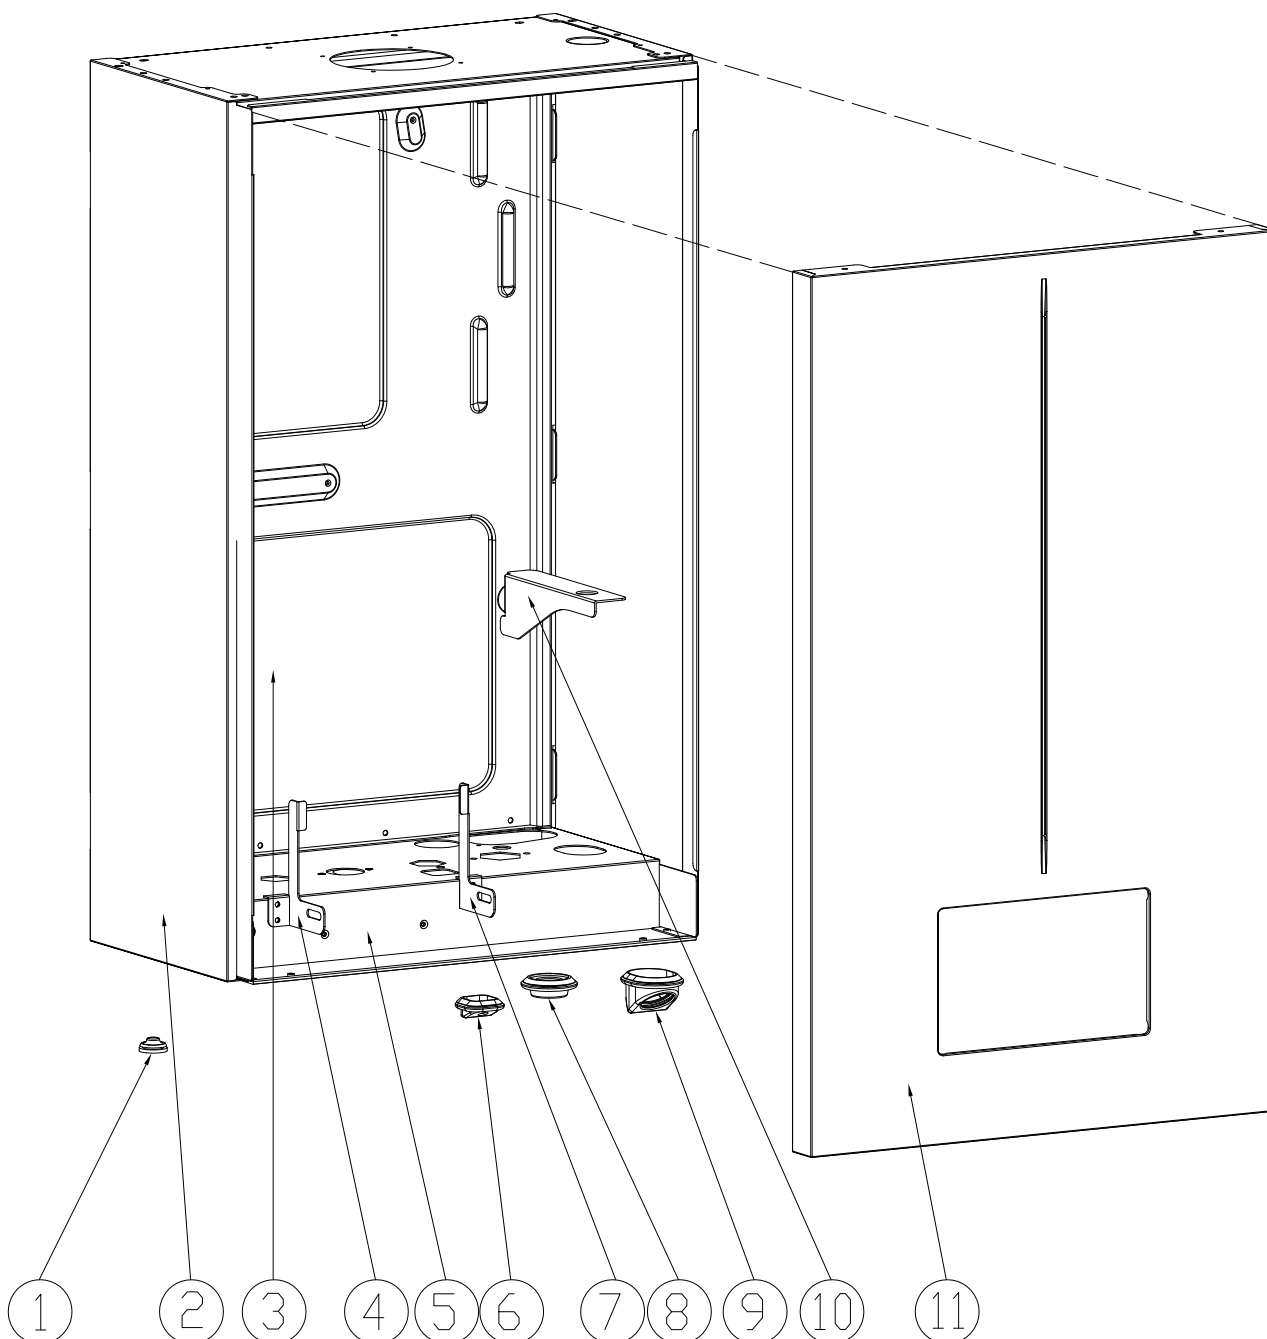

Lista Pezzi / Spare Parts / Ersatzteile
List Onderdelen / Liste Pieces Detaches / Lista Piezas De Repuesto

BLUEHELIX SIGMA 28C