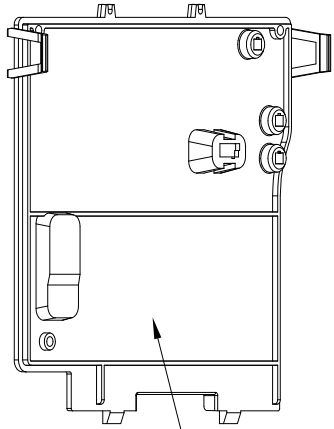

12

13

14

15

16

17

18

19

20

21

22

23