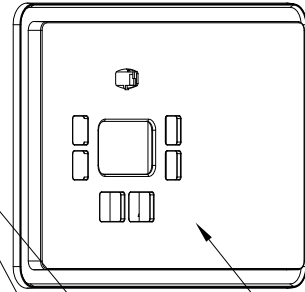

17

18

19

20

21