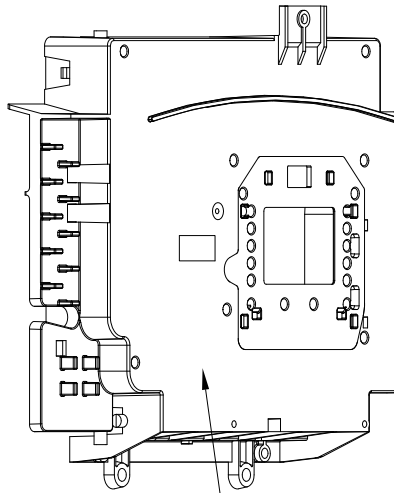

12

13

14

15

16

17

18

19

20

21

22

23