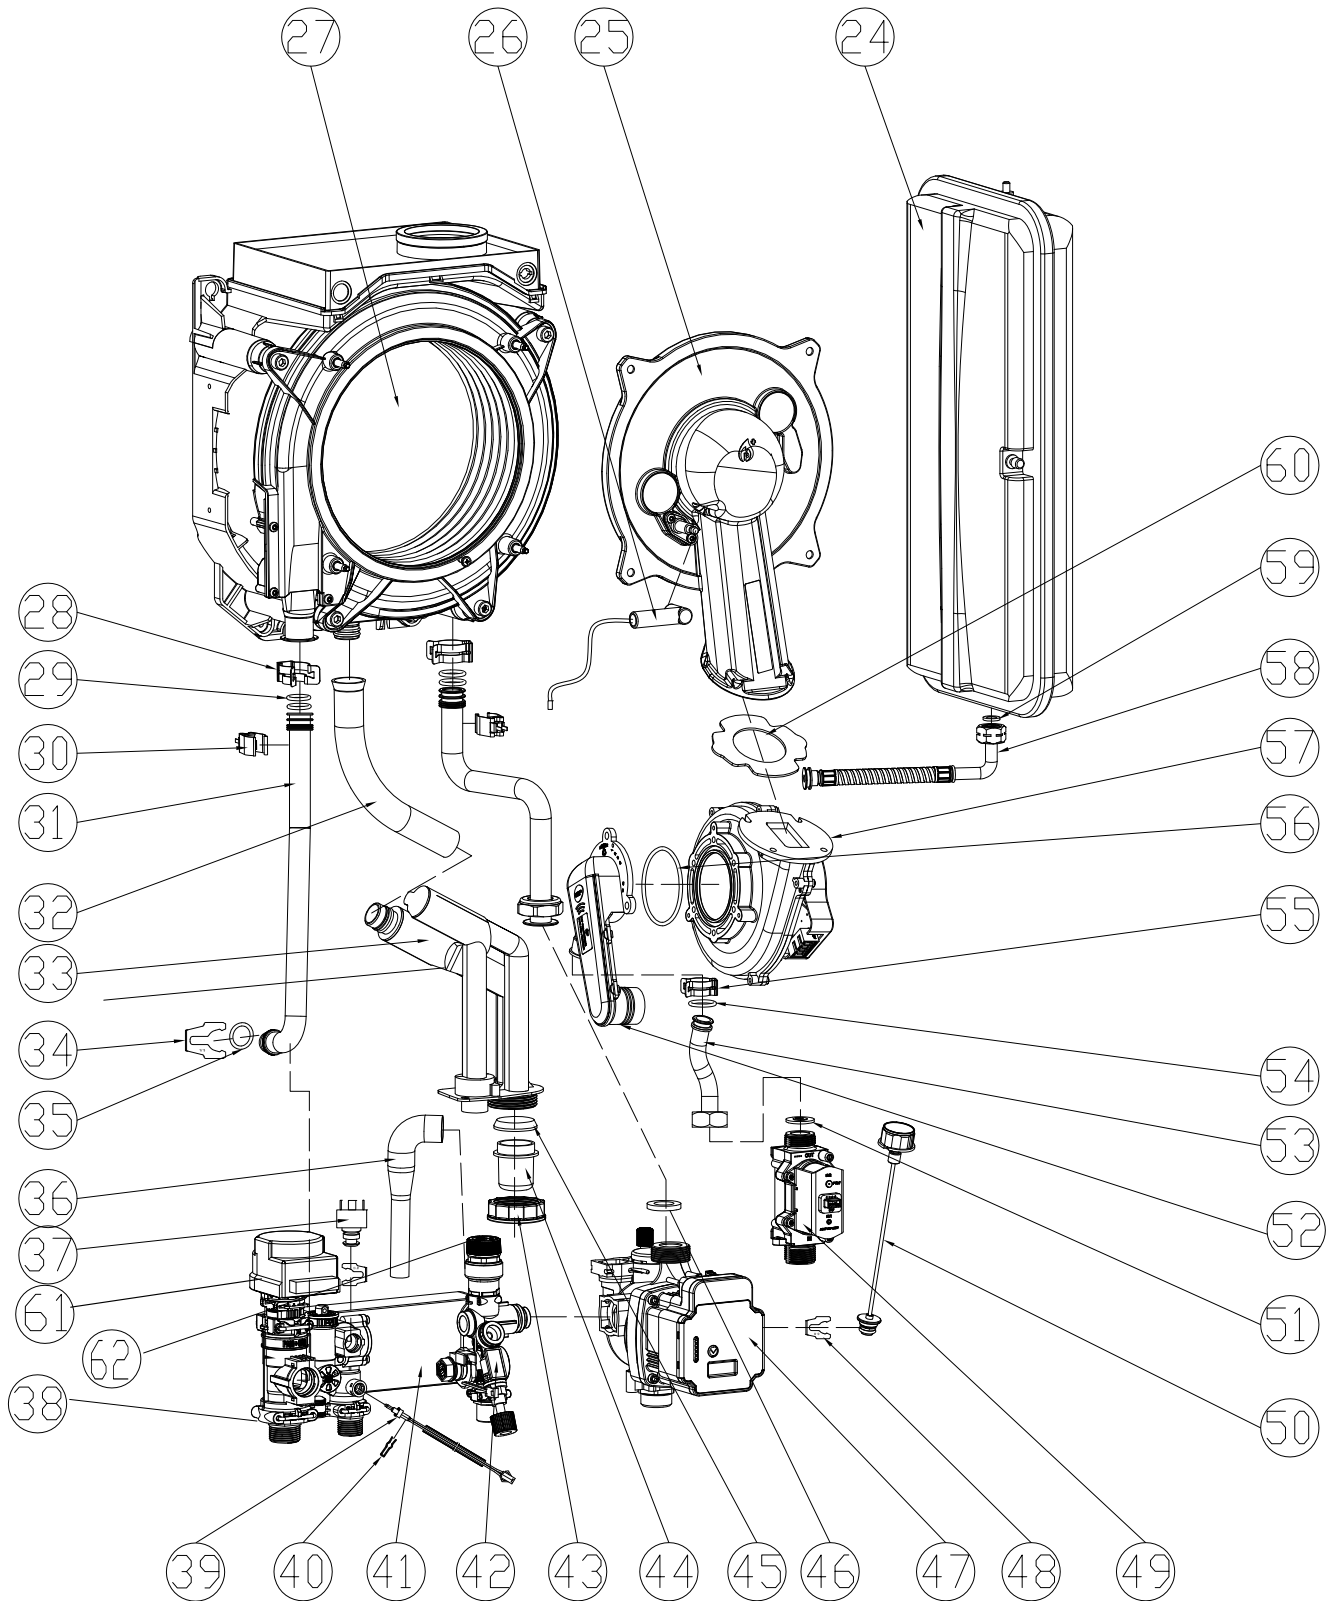

Lista Pezzi / Spare Parts / Ersatzteile
List Onderdelen / Liste Pieces Detaches / Lista Piezas De Repuesto

BLUEHELIX SIGMA 34C

BLUEHELIX SIGMA 34C

№.	Артикул	Наименование	К-во
1	45562230	Заглушка	1
2	41461210	Панель корпуса	2
3	41461240	Панель задняя	1
4	41461220	Кронштейн корпуса платы управления	1
5	411604280-A	Нижняя панель	1
6	45562220	Заглушка для штока долива воды	1
7	41461230	Кронштейн монтажной корбки	1
8	45562200	Заглушка на сливной пвтрубок	1
9	45562210	Опора для манометра	1
10	411604140	Крепление расширительного бака	1
11	41461180	Панель корпуса фронтальная	1
12	35017610	Корпус платы управления	1
13	36509823	Плата управления	1
14	35017591	Панель корпуса платы управления	1
15	45562180	Накладка панели управления	1
16	45460860-A	Кнопка +/- отопления	2
17	45460870-A	Кнопки зима\лета	1
18	45460960-A	Кнопка сброса	1
19	45562190-A	Заглушка для платы	1
20	45460950-A	Кнопки +/- ГВС	2
21	45160180-B	Передняя крышка корпуса платы управления	1
22	46060410-C	Электропроводка	1
23	46060421	Кабель питания	1
24	48060290	Расширительный бак	1
25	90161260	Крышка	1
26	46464150-A	Электрод	1
27	90161250	Теплообменник	1
28	41165310	Хомут	2
29	45562270	Уплотнительные кольца	4
30	46361600	Датчик температуры отопления	2
31	41267010-A	Трубка	1
32	35105640	Трубка слива конденсата	1
33	3841Q540	Сифон	1
34	34300750-01	Скоба Ф18	1
35	45561340	Прокладка Ф 17 * 3.1	1
36	45460270	Трубка дренажная	1
37	46160200	Реле давления	1
38	48060410	Гидравлический блок выхода	1
39	46361610	Датчик температуры ГВС	1
40	46361650	Кабель	1
41	90161000	Теплообменник пластинчатый 16 пластин	1
42	48060400	Гидравлический блок входа 16L	1
43	35014601	Гайка	1
44	35104693	Стакан конденсата	1
45	35101921	Уплотнительное кольцо	1
46	45560300	Прокладка	1
47	46660531	Насос с регулируемой частотой (style 3)	1
48	44160120-A	Скоба Ф10	1
49	36803691	Газовый клапан	1