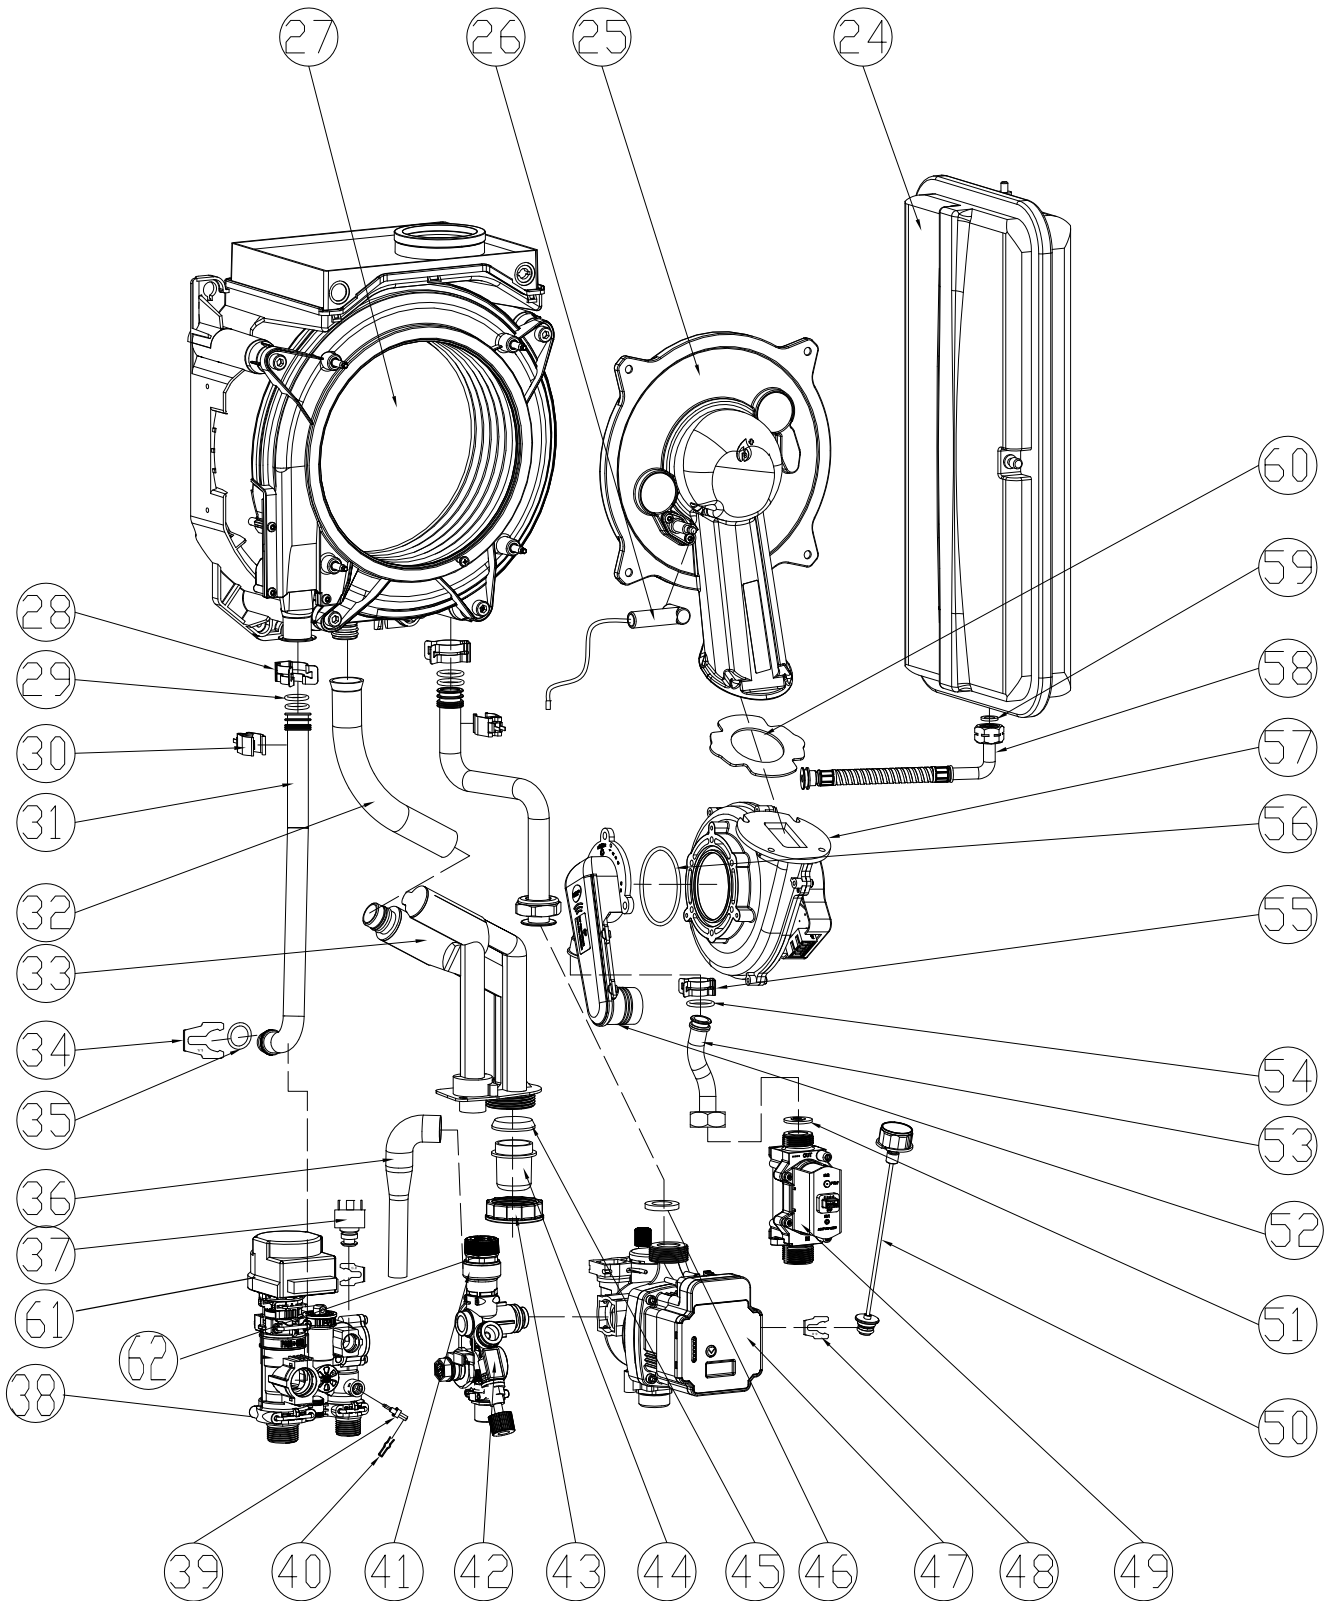

BLUEHELIX SIGMA 34H

BLUEHELIX SIGMA 34H

№.	Артикул	Наименование	К-во
1	45562230	Заглушка	1
2	41461210	Панель корпуса	2
3	41461240	Панель задняя	1
4	41461220	Кронштейн корпуса платы управления	1
5	411604360-A	Нижняя панель	1
6	45562220	Заглушка для штока долива воды	1
7	41461230	Кронштейн монтажной коробки	1
8	45562200	Заглушка на сливной патрубке	1
9	45562210	Опора для манометра	1
10	411604140	Крепление расширительного бака	1
11	41461180	Панель корпуса фронтальная	1
12	35017610	Корпус платы управления	1
13	36509823	Плата управления	1
14	35017591	Панель корпуса платы управления	1
15	45562180	Накладка панели управления	1
16	45460860-A	Кнопка +/- отопления	2
17	45460870-A	Кнопки зима\лето	1
18	45460960-A	Кнопка сброса	1
19	45562190-A	Заглушка для платы	1
20	45460950-A	Кнопка +/-ГВС	2
21	45160180-B	Передняя крышка корпуса платы управления	1
22	46464210	Электропроводка	1
23	46060421	Кабель питания	1
24	48060290	Расширительный бак	1
25	90161260	Крышка	1
26	46464150-A	Электрод	1
27	90161250	Теплообменник	1
28	41165310	Хомут	2
29	45562270	Уплотнительные кольца	4
30	46361600	Датчик температуры отопления	2
31	41267010-A	Трубка	1
32	35105640	Трубка слива конденсата	1
33	3841Q540	Сифон	1
34	34300750-01	Скоба Ф18	1
35	45561340	Прокладка Ф 17 * 3.1	1
36	45460270	Трубка дренажная	1
37	46160200	Реле давления	1
38	48060411	Гидравлический блок выхода	1
39	44161060	Датчик температуры ГВС	1
40	46361650	Кабель	1
41	48060380	Теплообменник пластинчатый 10 пластин	1
42	48060391	Гидравлический блок входа 12L	1
43	35014601	Гайка	1
44	35104693	Стакан для конденсата	1
45	35101921	Уплотнительное кольцо	1
46	45560300	Прокладка	1
47	46660531	Насос с регулируемой частотой	1
48	44160120-A	Скоба Ф10	1
49	36803691	Газовый клапан	1