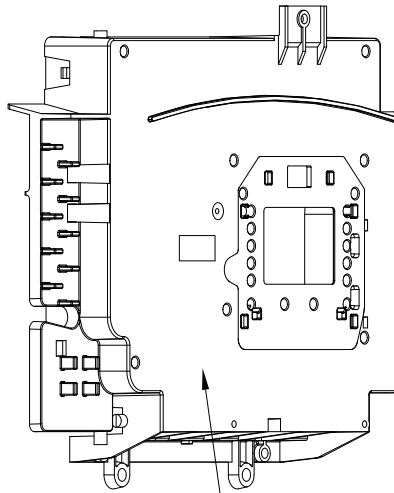

13

14

15

16

17