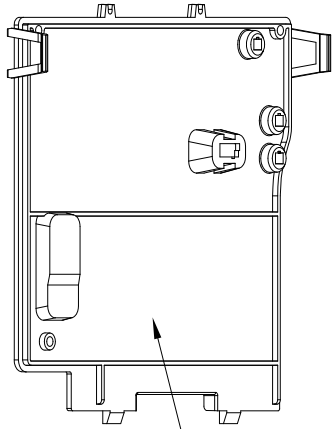

12

13

14

15

16

17

18

19

20

21

22

23