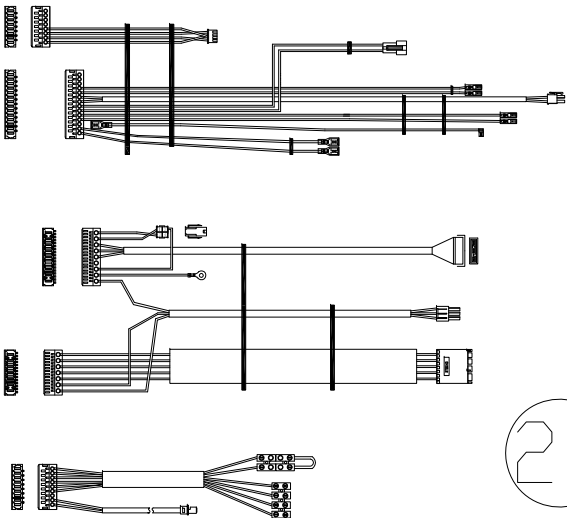

12

13

14

15

16

17

18

19

20

21

22

23