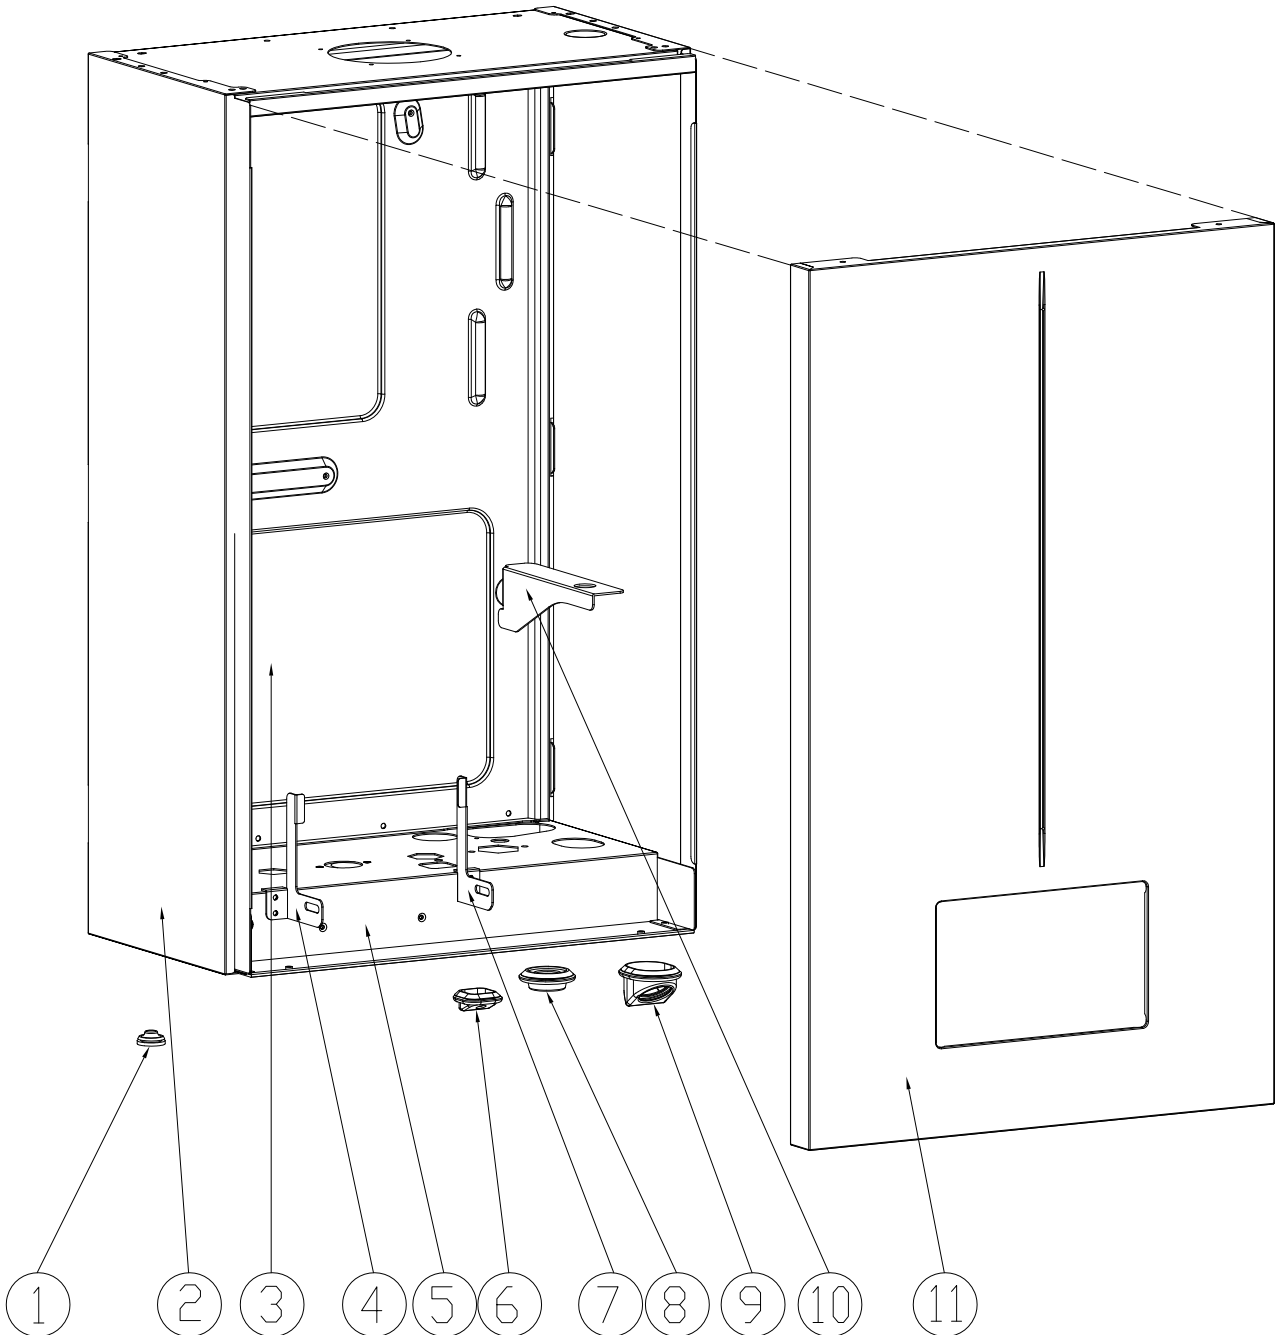

Lista Pezzi / Spare Parts / Ersatzteile
List Onderdelen / Liste Pieces Detaches / Lista Piezas De Repuesto

BLUEHELIX SIGMA 34H