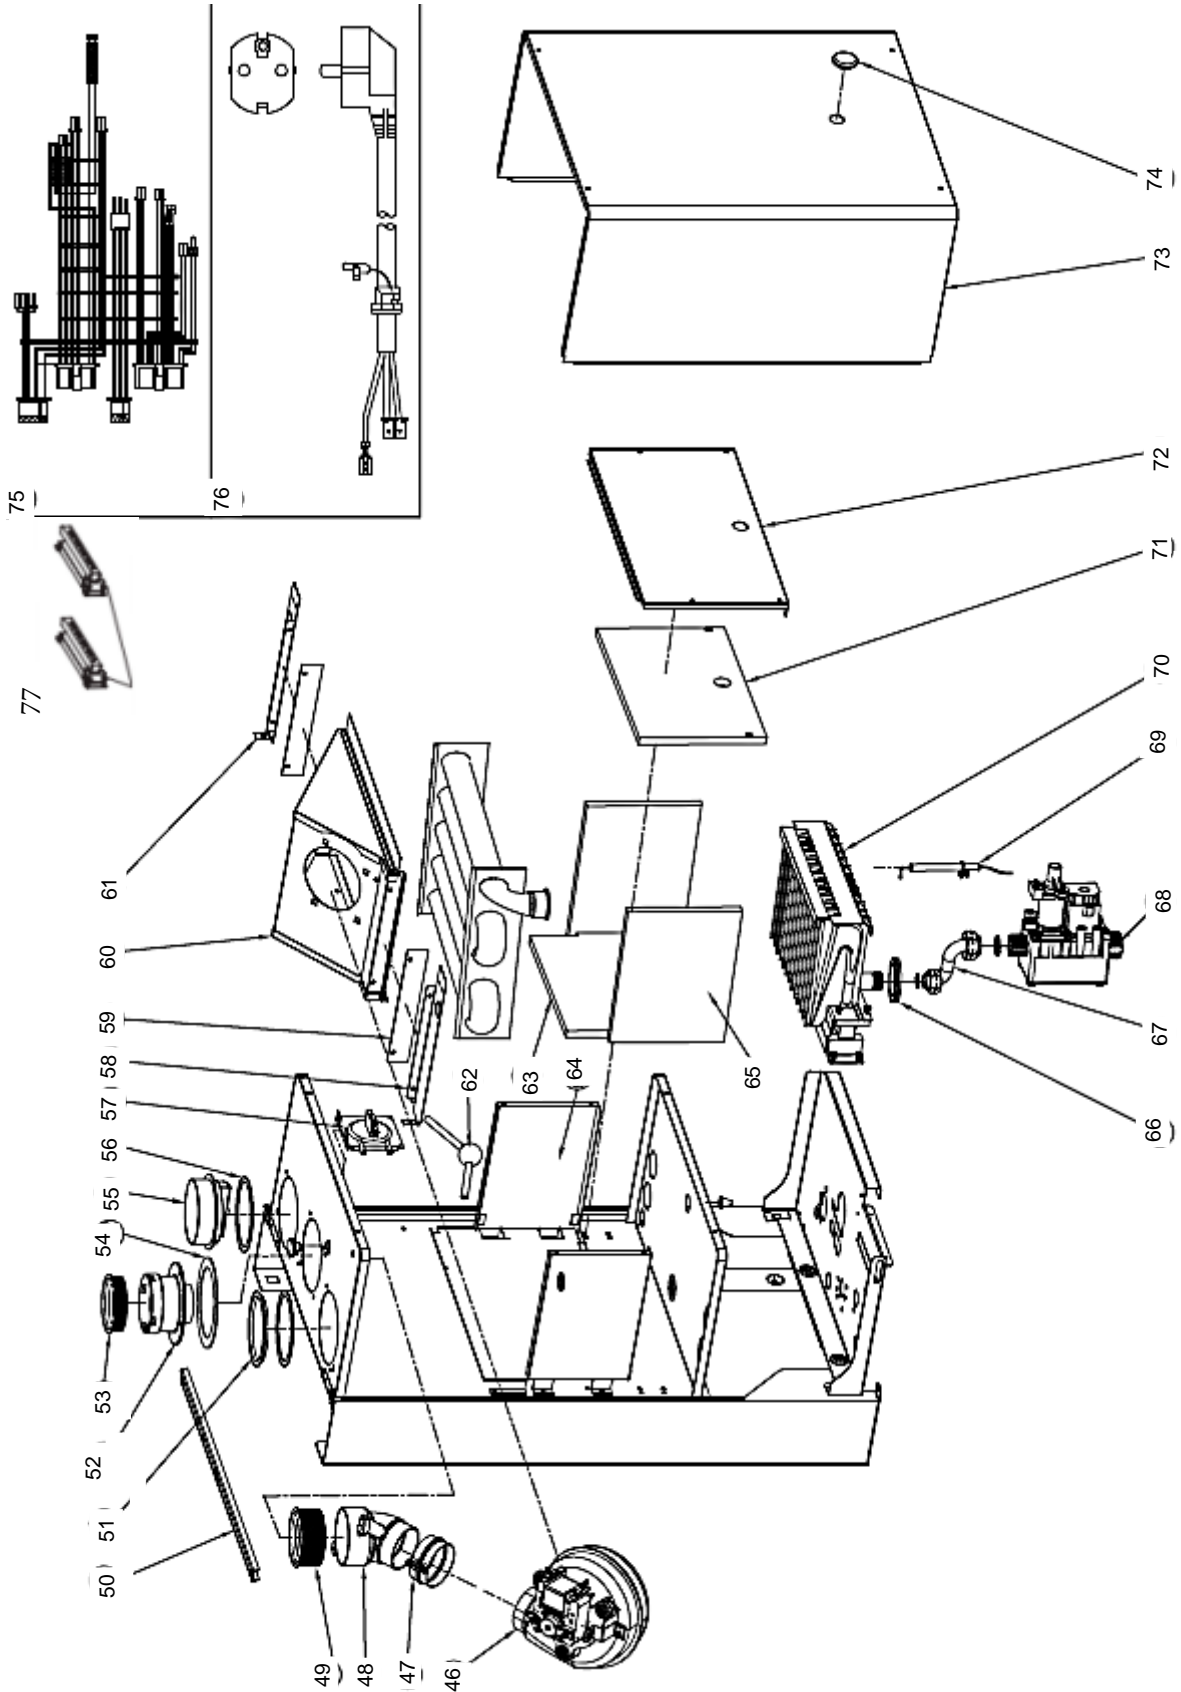

Vitabel HF 32

Ferrolì

Lista Pezzi / Spare Parts / Ersatzteile
List Onderdelen / Liste Pieces Detaches / Lista Piezas De Repuesto

Vitabel HF 32

Ferrolì

Lista Pezzi / Spare Parts / Ersatzteile
List Onderdelen / Liste Pieces Detaches / Lista Piezas De Repuesto

Vitabel HF 32

Vitabel HF 32

Vitabel HF 32

№	Артикул	Наименование	К-во
1	41163960-01	Корпус котла	1
2	411600360	Поддон	1
3	41164390	Рама правая	1
4	90613720	Крышка камеры сгорания нижняя	1
5	41165490	Рама левая	1
6	45260560	Кожух	1
7	46562200	Электронная плата	1
8	45260540	Кожух платы	1
9	45261600	Кнопки ГВС	1
10	45261610	Кнопки Reset и зима/лето	1
11	45261620	Кнопки ОВ	1
12	45261680	Пластиковая панель блока управления	1
13	46360350	Манометр	1
14	902608840	Теплообменник	2
15	41165310	Скоба зажимная теплообменника	1
16	45560450	Прокладка теплообменника Термостат	2
17	46360380	100°C	1
18	41264650	Трубка выхода теплоносителя	1
19	41264640	Трубка входа теплоносителя	1
20	46160200	Реле минимального давления Клапан	1
21	39404720	сбросной 3 бар	1
22	46360330	Датчик температуры отопления Трубка	1
23	45460270	слива	1
24	34300460	Клипса Ø18	1
25	34300750	Зажим Ø18	1
26	46660080	Сервопривод	1
27	44160780	Заглушка 3/8"	1
28	44160020	Прокладка	2
29	41260950	Клипса	1
30	44160110	Прокладка	1
31	902613500	Трехходовой кран	1
32	41261840	Трубка трехходового крана	1
33	90263660	Кран подпитки	1
34	45561070	Прокладка	1
35	45561030	Прокладка	1
36	44160030	Зажим Ø20	1
37	45561040	Прокладка	1
38	46160140	Воздухоотводчик	3
39	46660270	Насос	1
40	44160120	Зажим Ø10	1
41	44160230	Прокладка	1
42	41265570	Трубка расширительного бака	3
43	45561350	Прокладка	1
44	44160010	Прокладка	3
45	90261460	Расширительный бак бл	1