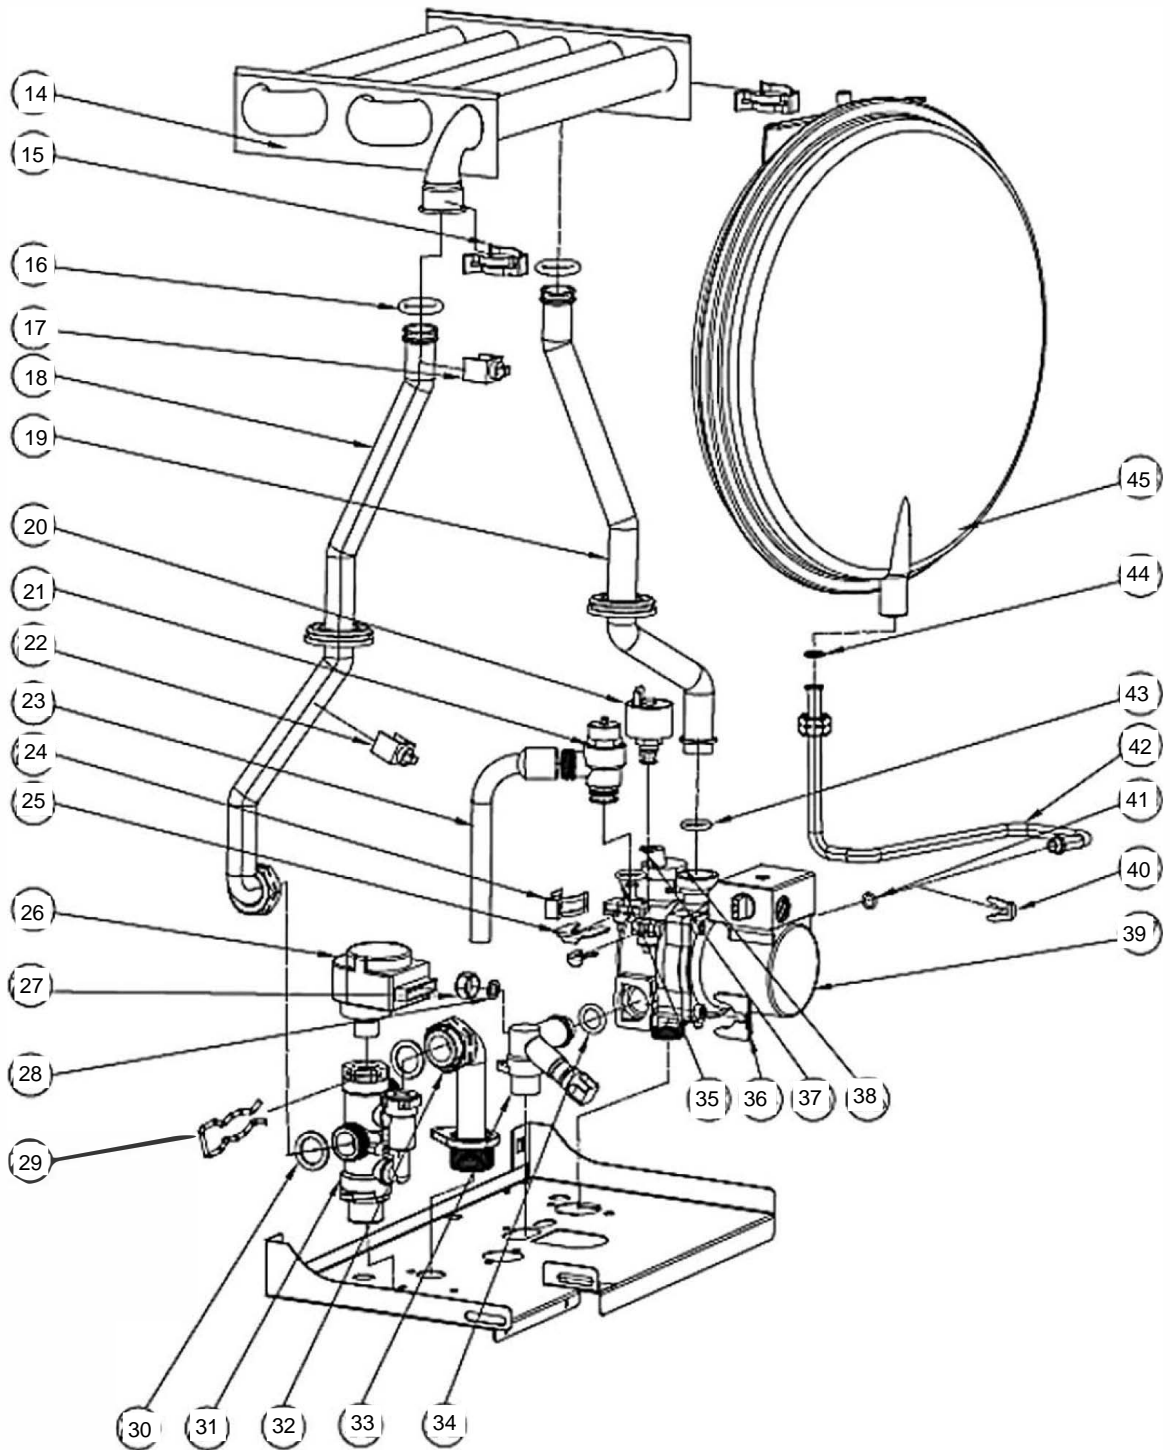

Vitabel HF 32

Vitabel HF 32

Vitabel HF 32

№	Артикул	Наименование	К-во
1	41163960-01	Корпус котла	1
2	411600360	Поддон	1
3	41164390	Рама правая	1
4	90613720	Крышка камеры сгорания нижняя	1
5	41165490	Рама левая	1
6	45260560	Кожух	1
7	46562200	Электронная плата	1
8	45260540	Кожух платы	1
9	45261600	Кнопки ГВС	1
10	45261610	Кнопки Reset и зима/лето	1
11	45261620	Кнопки ОВ	1
12	45261680	Пластиковая панель блока управления	1
13	46360350	Манометр	1
14	902608840	Теплообменник	2
15	41165310	Скоба зажимная теплообменника	1
16	45560450	Прокладка теплообменника Термостат	2
17	46360380	100°C	1
18	41264650	Трубка выхода теплоносителя	1
19	41264640	Трубка входа теплоносителя	1
20	46160200	Реле минимального давления Клапан	1
21	39404720	сбросной 3 бар	1
22	46360330	Датчик температуры отопления Трубка	1
23	45460270	слива	1
24	34300460	Клипса Ø18	1
25	34300750	Зажим Ø18	1
26	46660080	Сервопривод	1
27	44160780	Заглушка 3/8"	1
28	44160020	Прокладка	2
29	41260950	Клипса	1
30	44160110	Прокладка	1
31	902613500	Трехходовой кран	1
32	41261840	Трубка трехходового крана	1
33	90263660	Кран подпитки	1
34	45561070	Прокладка	1
35	45561030	Прокладка	1
36	44160030	Зажим Ø20	1
37	45561040	Прокладка	1
38	46160140	Воздухоотводчик	3
39	46660270	Насос	1
40	44160120	Зажим Ø10	1
41	44160230	Прокладка	1
42	41265570	Трубка расширительного бака	3
43	45561350	Прокладка	1
44	44160010	Прокладка	3
45	90261460	Расширительный бак бл	1