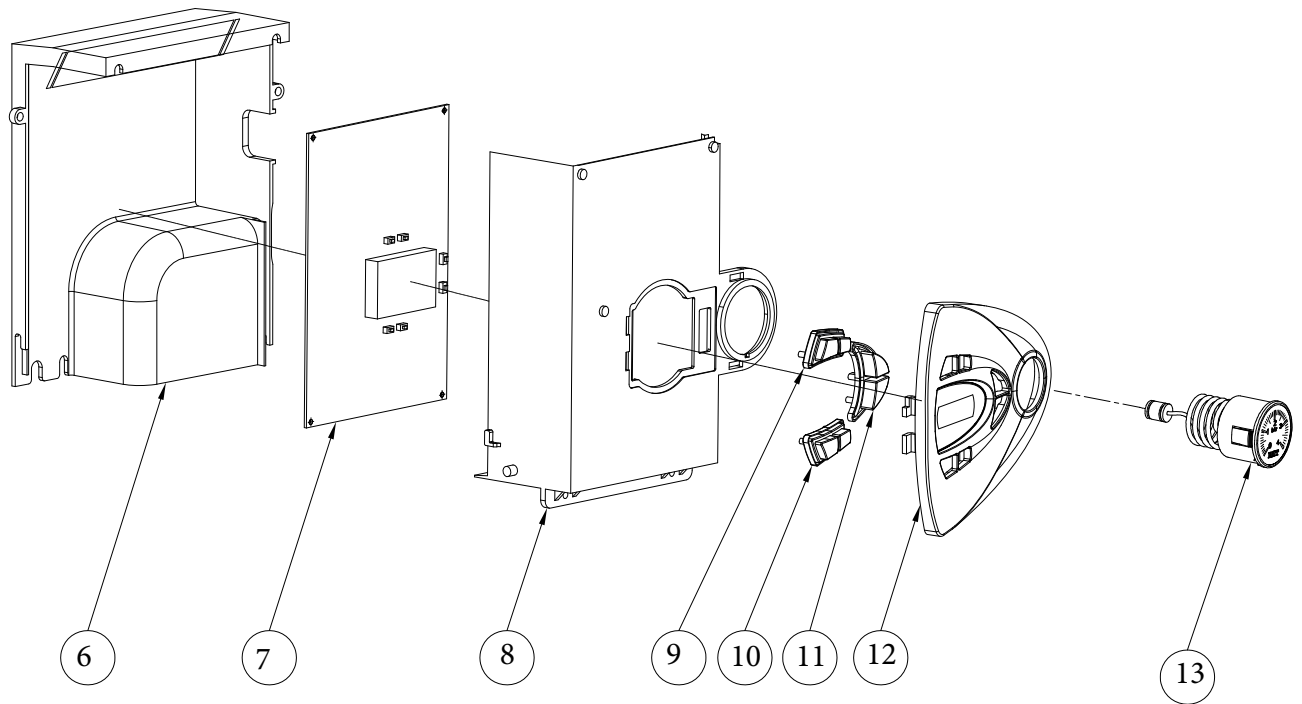

Ferrolì

Lista Pezzi / Spare Parts / Ersatzteile
List Onderdelen / Liste Pieces Detaches / Lista Piezas De Repuesto

Vitabel HF 32