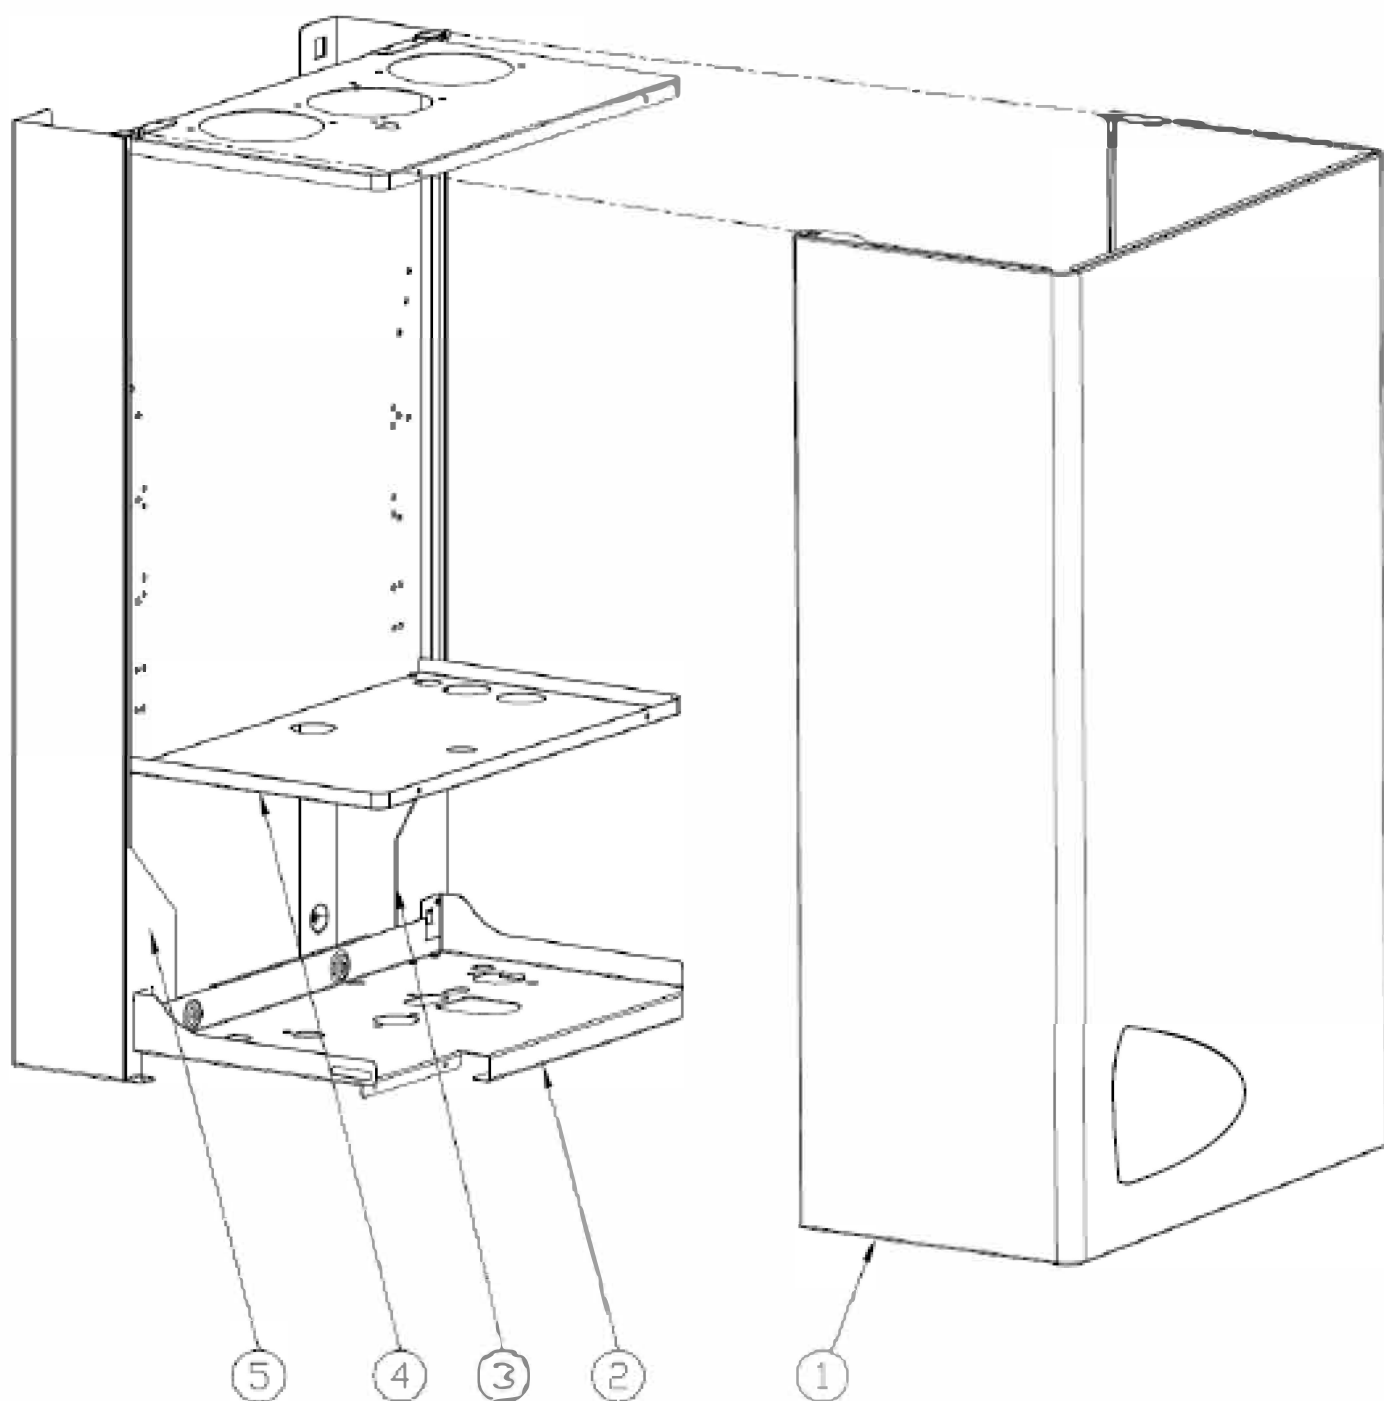

Ferrolì

Lista Pezzi / Spare Parts / Ersatzteile
List Onderdelen / Liste Pieces Detaches / Lista Piezas De Repuesto

Vitabel HF 32