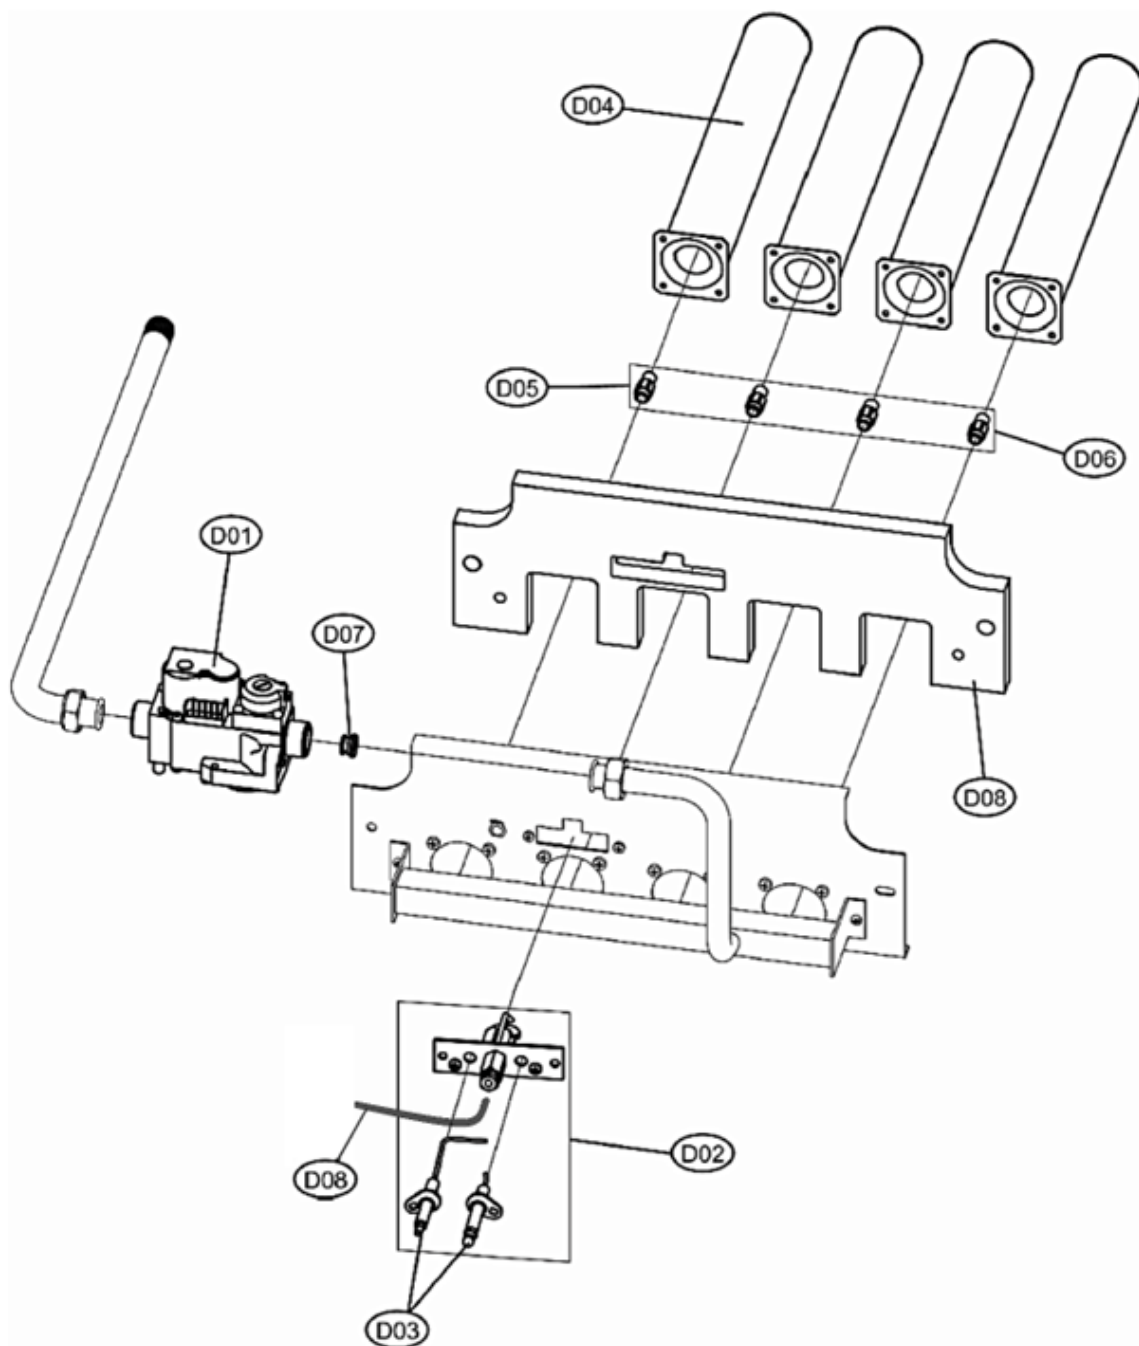

Lista Pezzi / Spare Parts / Ersatzteile
List Onderdelen / Liste Pieces Detaches / Lista Piezas De Repuesto

PEGASUS D 45