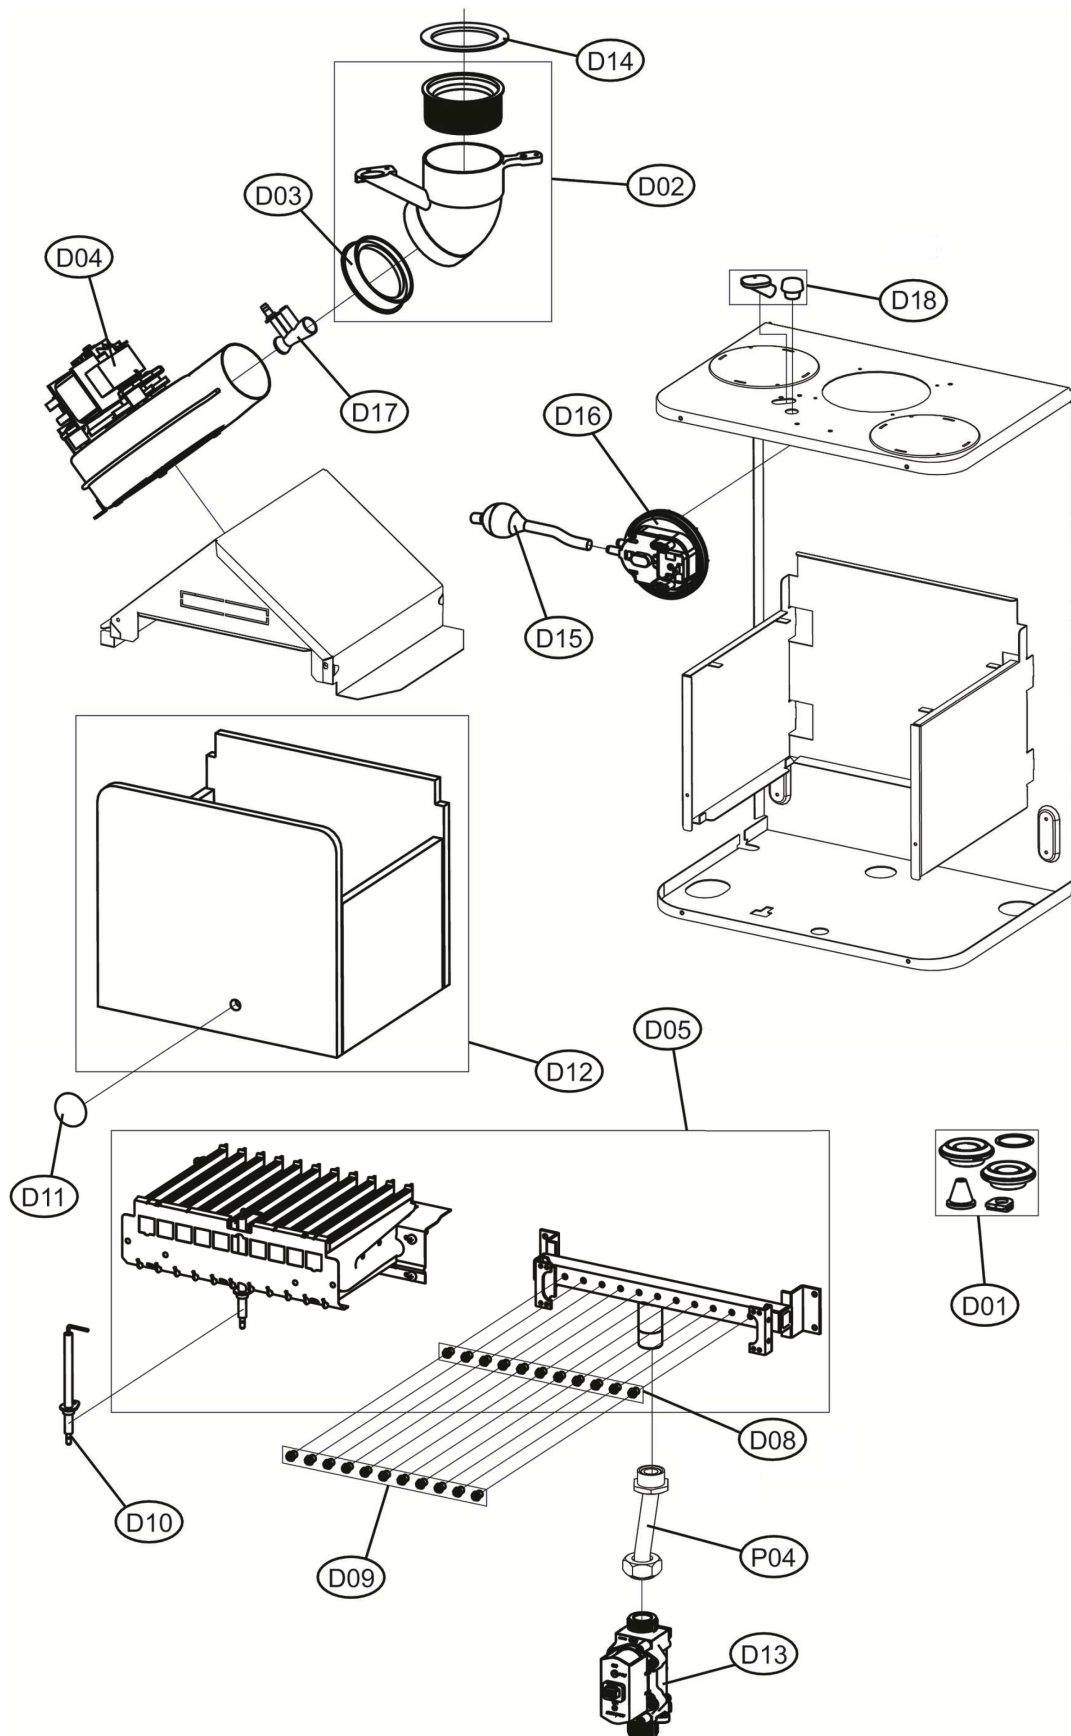

DIVATOP D F24

DIVATOP D F24

POS.	CODICE	DESC.	QT.
A01	3980001460	Панель корпуса левая и правая (3111L140)	1.000
A02	3980001470	Панель котла фронтальная (3111L180)	1.000
B01	3980001490	Корпус платы управления (35018590-17610)	1.000
B02	3980001500	Плата управления АВМ10 (36510200)	1.000
B03	39818210	Манометр (36402070)	1.000
B04	3980001520	Проводка котла, комплект (38333390)	1.000
B05	39841300	Кабель (38325341)	1.000
C01	3982G160	Прокладки комплект	1.000
C02	39820420	Теплообменник основной (37404081)	1.000
C03	39844180	Прокладки теплообменника Ø 123 20 шт. (35100860)	1.000
C04	39840260	Скоба Ø 18 10 шт. (34301241)	1.000
C05	39819550	Датчик NTC отопления, двоянный (36200730)	1.000
C06	3982G140	Насос DWP 15-50 (36603400)	1.000
C07	3982G100	Электродвигатель насоса (3940M440)	1.000
C08	3982G120	Корпус насоса (3940M460)	1.000
C09	3982G130	Воздухоотводчик (3940M470)	1.000
C10	3982F830	Теплообменник пластинчатый 10 пластин (3940M110)	1.000
C11	3982F850	Сервопривод (3940M130)	1.000
C12	3982F860	Картридж трехходового крана (3940M140)	1.000
C13	3982F870	Байпас (3940M160)	1.000
C14	3982F880	Гидроузел выпускной (3940M170)	1.000
C15	3982F890	Реле минимального давления (3940M200)	1.000
C16	3982F900	Датчик NTC ГВС (3940M210)	1.000
C17	3982F910	Штуцер М3/4 подключения отопления (3940M230)	1.000
C18	3982F920	Штуцер М1/2 подключения ГВС (3940M250)	1.000
C19	3982F930	Заглушка (3940M260)	1.000
C20	3982F940	Сбросной клапан 3 бар (3940M270)	1.000
C21	3982F950	Турбина датчика протока ГВС (3940M290)	1.000
C22	3982F960	Датчик протока ГВС (3940M300)	1.000
C23	3982F970	Кран подпитки (3940M310)	1.000
C24	3982F980	Гидроузел впускной (3940M320)	1.000
C25	3982F990	Штуцер М1/2 подкл.ГВС с огран.протока 10л/мин (3940M330)	1.000
C26	3982G010	Прокладки комплект (3940M350)	1.000
C27	398C4440	Резиновая трубка (39446150)	1.000
C28	39841230	Расширительный бак 8л. (36800780)	1.000
D01	39819680	Уплотнения, комплект	1.000
D02	39817990	Патрубок выхода дымовых газов (33301610)	1.000
D03	39843790	Муфта (35102280)	1.000
D04	39817550	Вентилятор (36601851)	1.000
D05	39819631	Горелка G20 11R	1.000
D08	39819600	Форсунки GPL 0,79 x 11 шт. комплект (34013300)	1.000
D09	39837780	Форсунки G20 1,35 x 11 шт. комплект (34013020)	1.000
D10	39819431	Электрод (36702891)	1.000
D11	39820480	Стекло смотровое (35102690-35102350)	1.000
D12	39820070	Изоляция камеры сгорания в сборе Sr.ABC4	1.000
D13	3980I300	Газовый клапан (36803690)	1.000
D14	39819460	Диафрагмы 43мм, 47мм	2.000
D15	39848630	Трубка сбора конденсата (35015622)	1.000
D16	3982G180	Прессостат дымоудаления (36402950)	1.000
D17	39805611	Трубка вентури (35101323)	1.000
D18	34356770	Заглушка	1.000
P01	34228570	Трубка	1.000
P02	3841Z290	Трубка	1.000
P03	3841Z130	Трубка	1.000
P04	3841Z350	Трубка	1.000