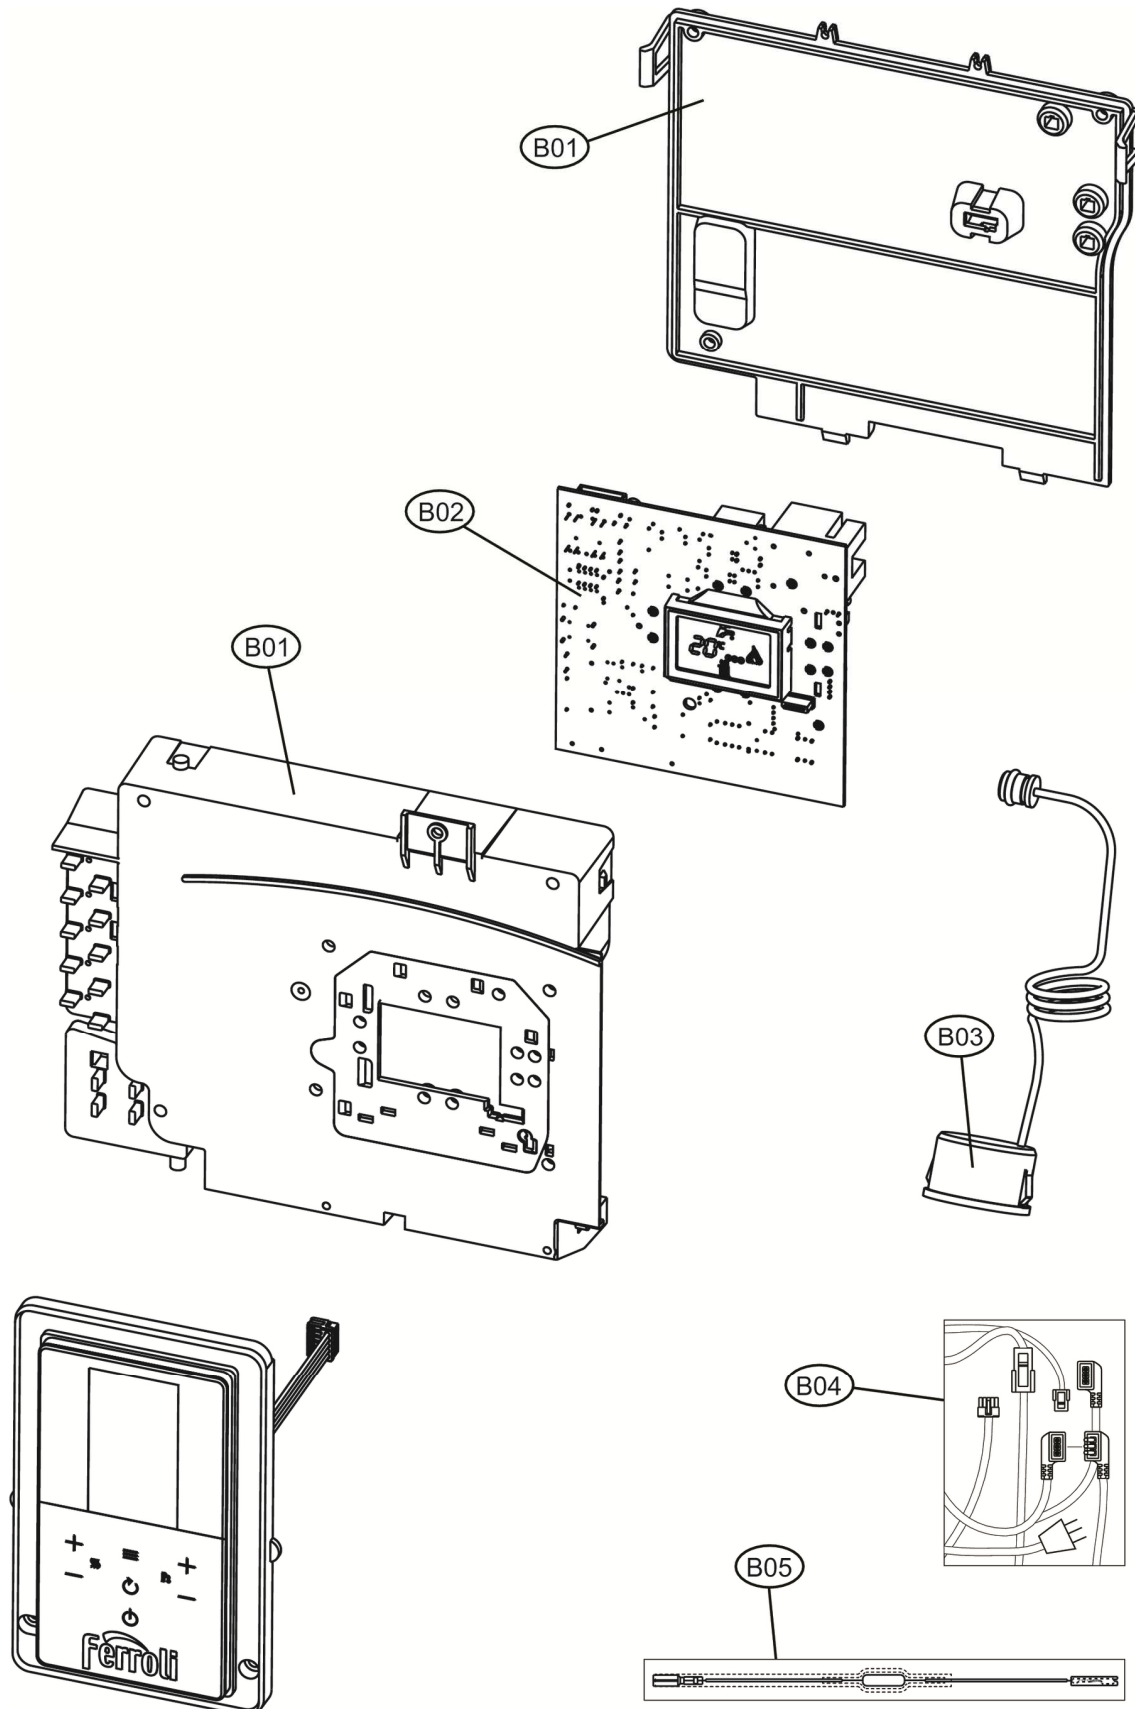

DIVATOP D F24