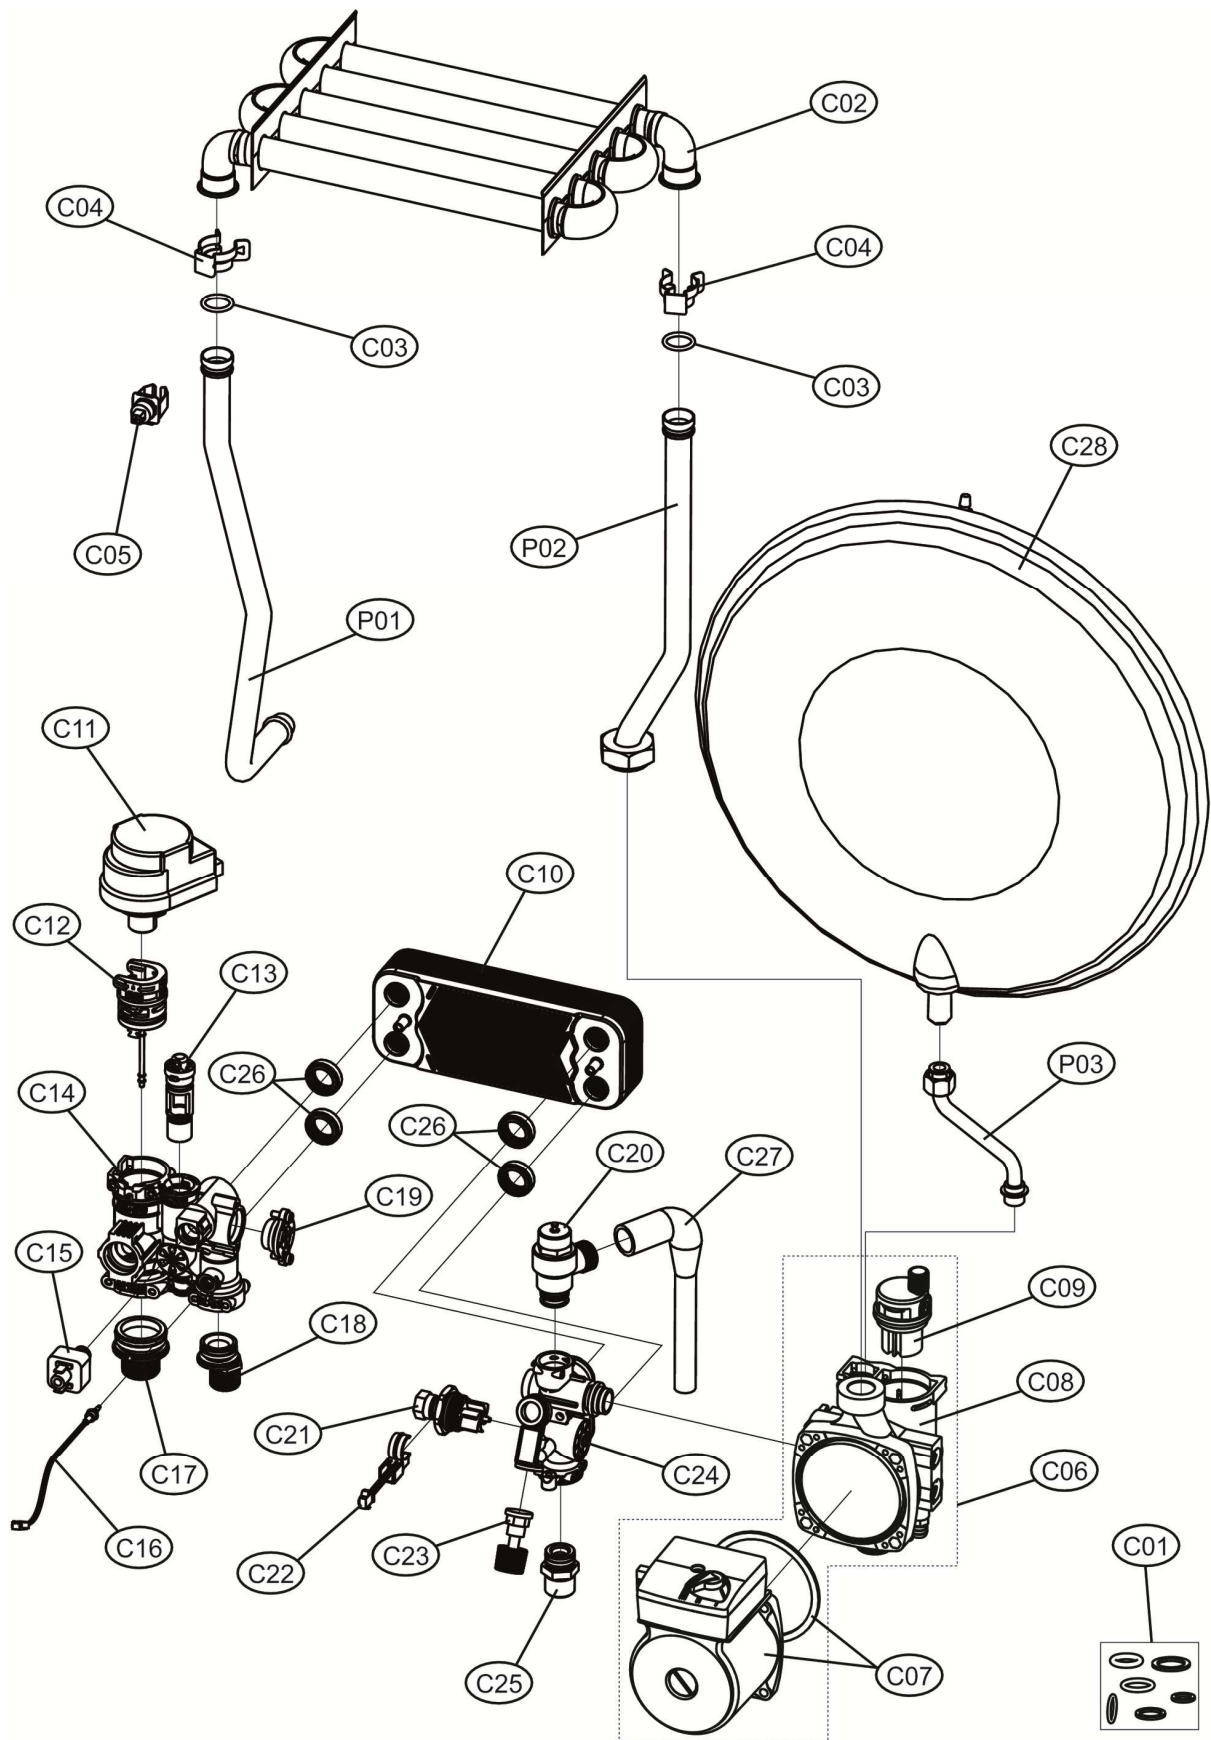

DIVATOP D F24

DIVATOP D F24

POS.	CODICE	DESC.	QT.
A01	3980001460	Панель корпуса левая и правая (3111L140)	1.000
A02	3980001470	Панель котла фронтальная (3111L180)	1.000
B01	3980001490	Корпус платы управления (35018590-17610)	1.000
B02	3980001500	Плата управления АВМ10 (36510200)	1.000
B03	39818210	Манометр (36402070)	1.000
B04	3980001520	Проводка котла, комплект (38333390)	1.000
B05	39841300	Кабель (38325341)	1.000
C01	3982G160	Прокладки комплект	1.000
C02	39820420	Теплообменник основной (37404081)	1.000
C03	39844180	Прокладки теплообменника Ø 123 20 шт. (35100860)	1.000
C04	39840260	Скоба Ø 18 10 шт. (34301241)	1.000
C05	39819550	Датчик NTC отопления, двоянный (36200730)	1.000
C06	3982G140	Насос DWP 15-50 (36603400)	1.000
C07	3982G100	Электродвигатель насоса (3940M440)	1.000
C08	3982G120	Корпус насоса (3940M460)	1.000
C09	3982G130	Воздухоотводчик (3940M470)	1.000
C10	3982F830	Теплообменник пластинчатый 10 пластин (3940M110)	1.000
C11	3982F850	Сервопривод (3940M130)	1.000
C12	3982F860	Картридж трехходового крана (3940M140)	1.000
C13	3982F870	Байпас (3940M160)	1.000
C14	3982F880	Гидроузел выпускной (3940M170)	1.000
C15	3982F890	Реле минимального давления (3940M200)	1.000
C16	3982F900	Датчик NTC ГВС (3940M210)	1.000
C17	3982F910	Штуцер М3/4 подключения отопления (3940M230)	1.000
C18	3982F920	Штуцер М1/2 подключения ГВС (3940M250)	1.000
C19	3982F930	Заглушка (3940M260)	1.000
C20	3982F940	Сбросной клапан 3 бар (3940M270)	1.000
C21	3982F950	Турбина датчика протока ГВС (3940M290)	1.000
C22	3982F960	Датчик протока ГВС (3940M300)	1.000
C23	3982F970	Кран подпитки (3940M310)	1.000
C24	3982F980	Гидроузел впускной (3940M320)	1.000
C25	3982F990	Штуцер М1/2 подкл.ГВС с огран.протока 10л/мин (3940M330)	1.000
C26	3982G010	Прокладки комплект (3940M350)	1.000
C27	398C4440	Резиновая трубка (39446150)	1.000
C28	39841230	Расширительный бак 8л. (36800780)	1.000
D01	39819680	Уплотнения, комплект	1.000
D02	39817990	Патрубок выхода дымовых газов (33301610)	1.000
D03	39843790	Муфта (35102280)	1.000
D04	39817550	Вентилятор (36601851)	1.000
D05	39819631	Горелка G20 11R	1.000
D08	39819600	Форсунки GPL 0,79 x 11 шт. комплект (34013300)	1.000
D09	39837780	Форсунки G20 1,35 x 11 шт. комплект (34013020)	1.000
D10	39819431	Электрод (36702891)	1.000
D11	39820480	Стекло смотровое (35102690-35102350)	1.000
D12	39820070	Изоляция камеры сгорания в сборе Sr.ABC4	1.000
D13	3980I300	Газовый клапан (36803690)	1.000
D14	39819460	Диафрагмы 43мм, 47мм	2.000
D15	39848630	Трубка сбора конденсата (35015622)	1.000
D16	3982G180	Прессостат дымоудаления (36402950)	1.000
D17	39805611	Трубка вентури (35101323)	1.000
D18	34356770	Заглушка	1.000
P01	34228570	Трубка	1.000
P02	3841Z290	Трубка	1.000
P03	3841Z130	Трубка	1.000
P04	3841Z350	Трубка	1.000