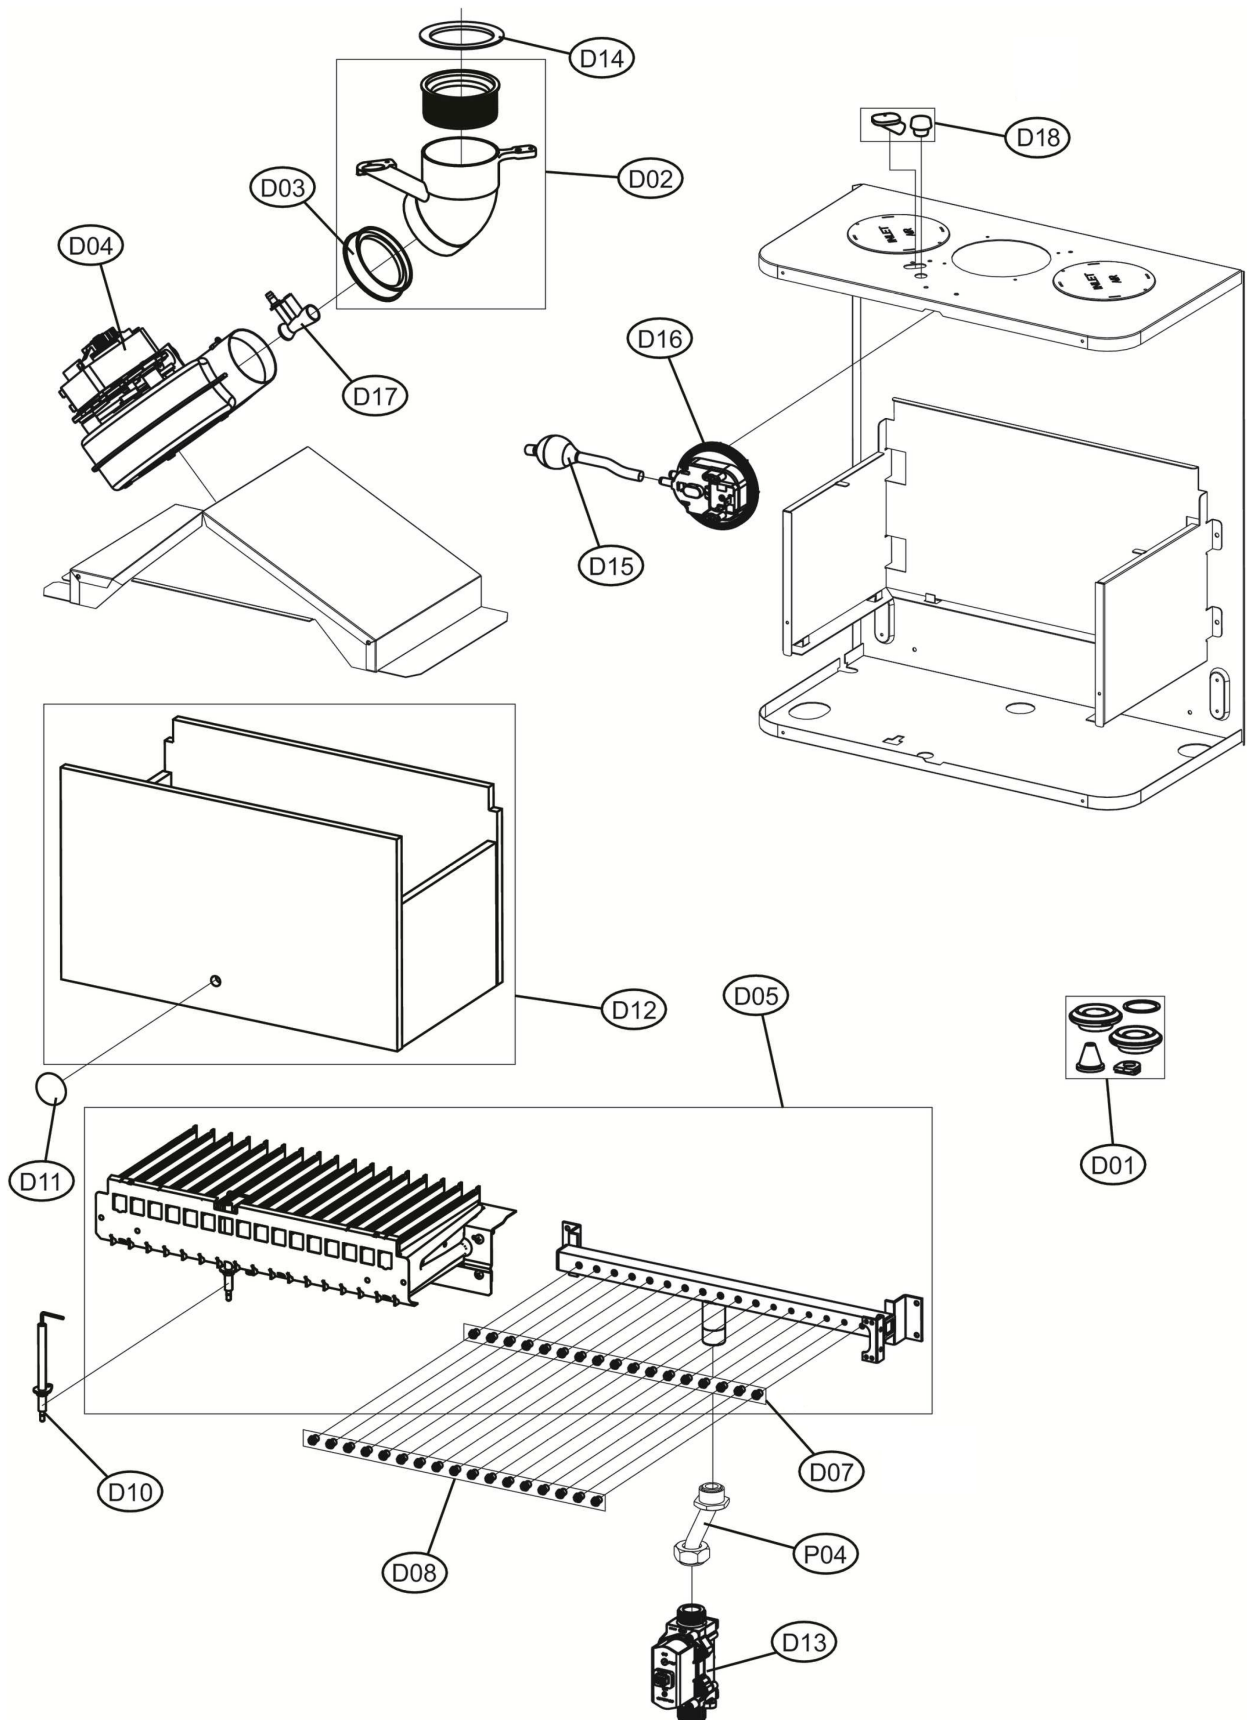

## DIVATOP D F37

<b>POS.</b>	<b>CODICE</b>	<b>DESC.</b>	<b>QT.</b>
A01	3980001460	Панель корпуса левая и правая (3111L140)	1.000
A02	3980001530	Панель котла фронтальная (3111L250)	1.000
B01	3980001490	Корпус платы управления (35018590-17610)	1.000
B02	3980001500	Плата управления АВМ10 (36510200)	1.000
B03	39818210	Манометр (36402070)	1.000
B04	3980001520	Проводка котла, комплект (38333390)	1.000
B05	39841300	Кабель (38325341)	1.000
C01	3982G160	Прокладки, комплект	1.000
C02	39822740	Теплообменник основной (37404101)	1.000
C03	39844180	Прокладка теплообменника Ø 123, 20шт (35100860)	1.000
C04	39840260	Скобы Ø 18, 10шт (34301241)	1.000
C05	39819550	Датчик NTC отопления сдвоенный (36200730)	1.000
C06	3982G150	Насос DWP 15-60 в сборе (36603410)	1.000
C07	3982G110	Электродвигатель насоса 6М (3940M450)	1.000
C08	3982G120	Корпус насоса (3940M460)	1.000
C09	3982G130	Воздухоотводчик (3940M470)	1.000
C10	3982F840	Теплообменник пластинчатый 20пластин (3940M120)	1.000
C11	3982F850	Сервопривод (3940M130)	1.000
C12	3982F860	Картридж трехходового крана (3940M140)	1.000
C13	3982F870	Байпас (3940M160)	1.000
C14	3982F880	Гидроузел выпускной (3940M170)	1.000
C15	3982F890	Реле минимального давления (3940M200)	1.000
C16	3982F900	Датчик NTC ГВС (3940M210)	1.000
C17	3982F910	Штуцер М3/4 подключения отопления (3940M230)	1.000
C18	3982F920	Штуцер М1/2 подключения ГВС (3940M250)	1.000
C19	3982F930	Заглушка (3940M260)	1.000
C20	3982F940	Сбросной клапан 3 бар (3940M270)	1.000
C21	3982F950	Турбина датчика протока ГВС (3940M290)	1.000
C22	3982F960	Датчик протока ГВС (3940M300)	1.000
C23	3982F970	Кран подпитки (3940M310)	1.000
C24	3982F980	Гидроузел впускной (3940M320)	1.000
C25	3982G000	Штуцер подкл.ГВС+огран.протока 16л/мин. (3940M340)	1.000
C26	3982G010	Прокладка, комплект (3940M350)	1.000
C27	398C4440	Резиновая трубка (39446150)	1.000
C28	39836720	Расширительный бак 10л. (36803121)	1.000
D01	39819680	Уплотнения, набор	1.000
D02	39817990	Патрубок выхода дымовых газов (33301610)	1.000
D03	39843790	Муфта (35102280)	1.000
D04	39818021	Вентилятор (36601873)	1.000
D05	39831351	Горелка 17R. G20	1.000
D07	39822770	Форсунки G20 1,35 x 17, комплект (34013020)	1.000
D08	39822780	Форсунки GPL 0,79 x 17, комплект (34013300)	1.000
D10	39819431	Электрод (36702891)	1.000
D11	39820480	Стекло смотровое (35102690-35102350)	1.000
D12	39838110	Изоляция камеры сгорания в сборе	1.000
D13	3980I300	Газовый клапан (36803690)	1.000
D14	39818010	Диафрагма Ø50	1.000
D15	39848630	Трубка сбора конденсата (35015622)	1.000
D16	3982G180	Прессостат (36402950)	1.000
D17	39805611	Трубка Вентури (35101323)	1.000
D18	34123450	Заглушка	1.000
P01	34228500	Трубка	1.000
P02	3841Z270	Трубка	1.000
P03	3841Z310	Трубка	1.000
P04	3841Z320	Трубка	1.000