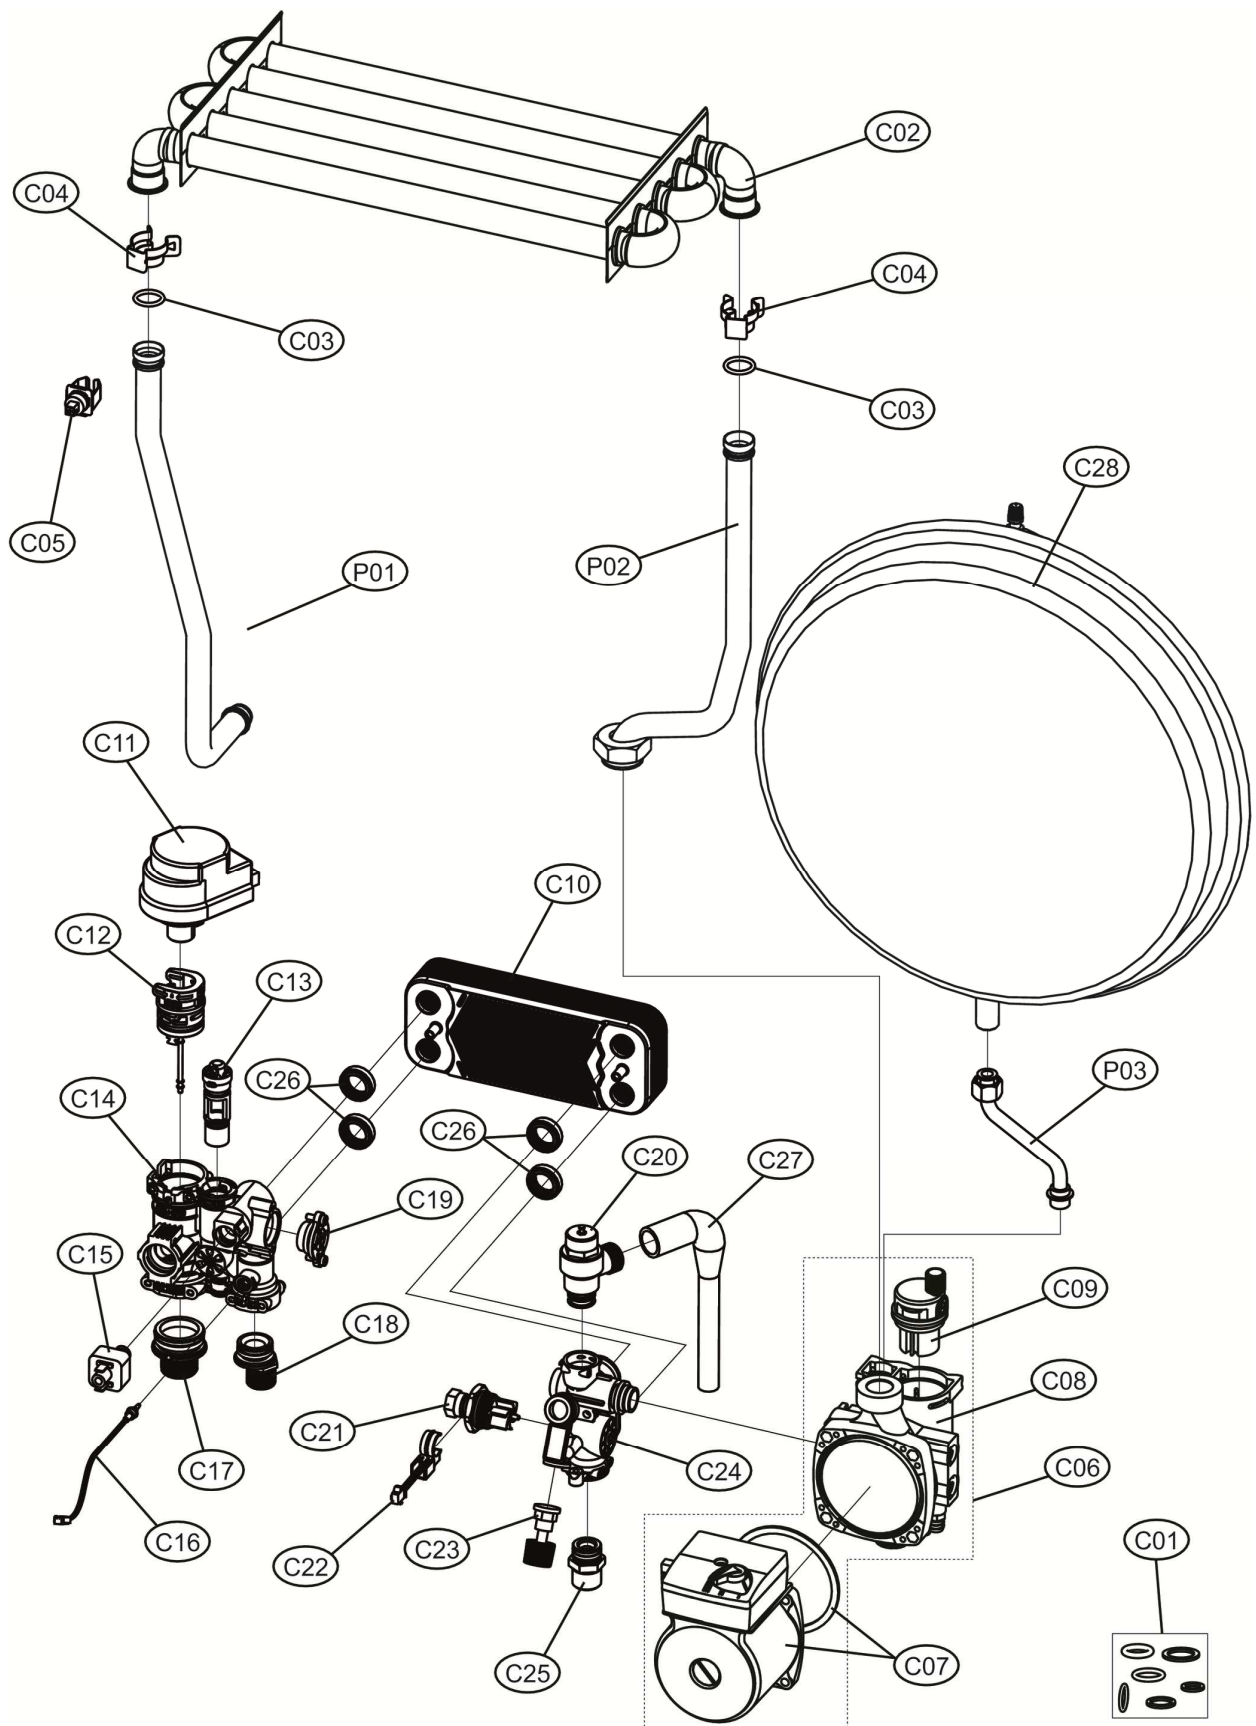

DIVATOP D F37