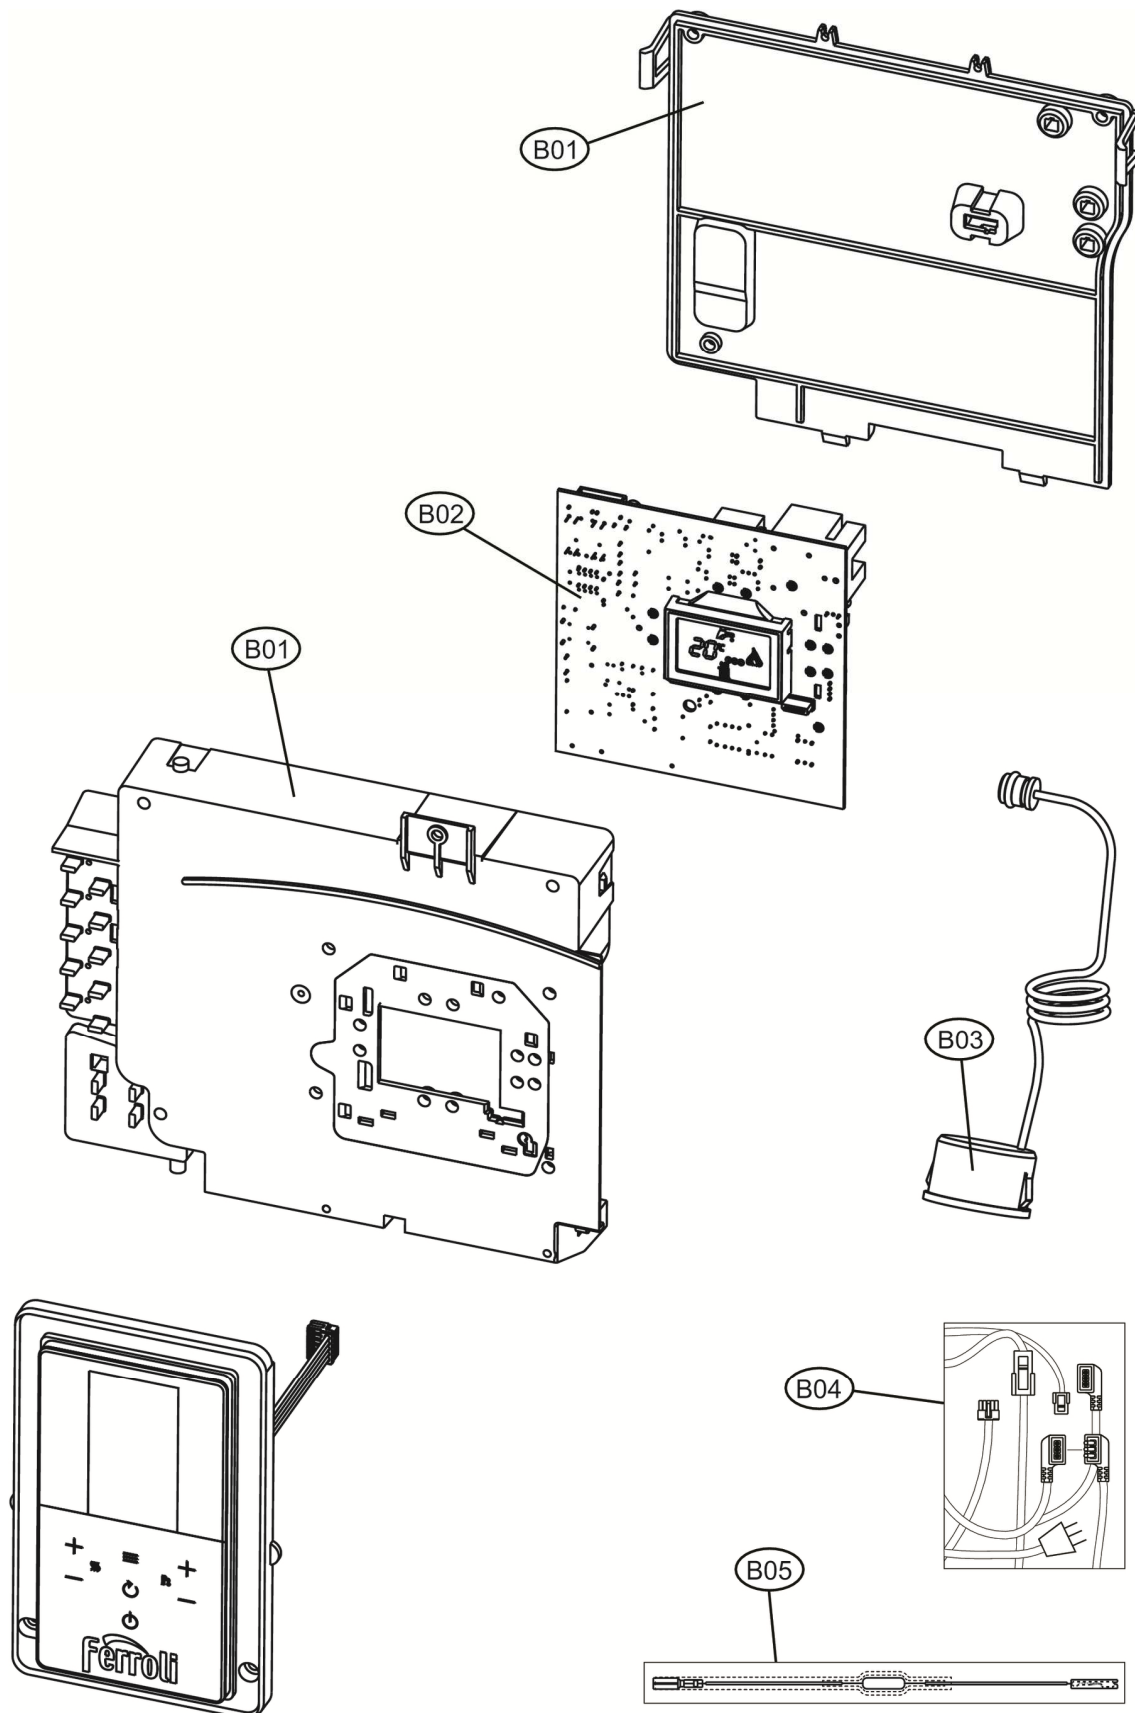

DIVATOP D F37